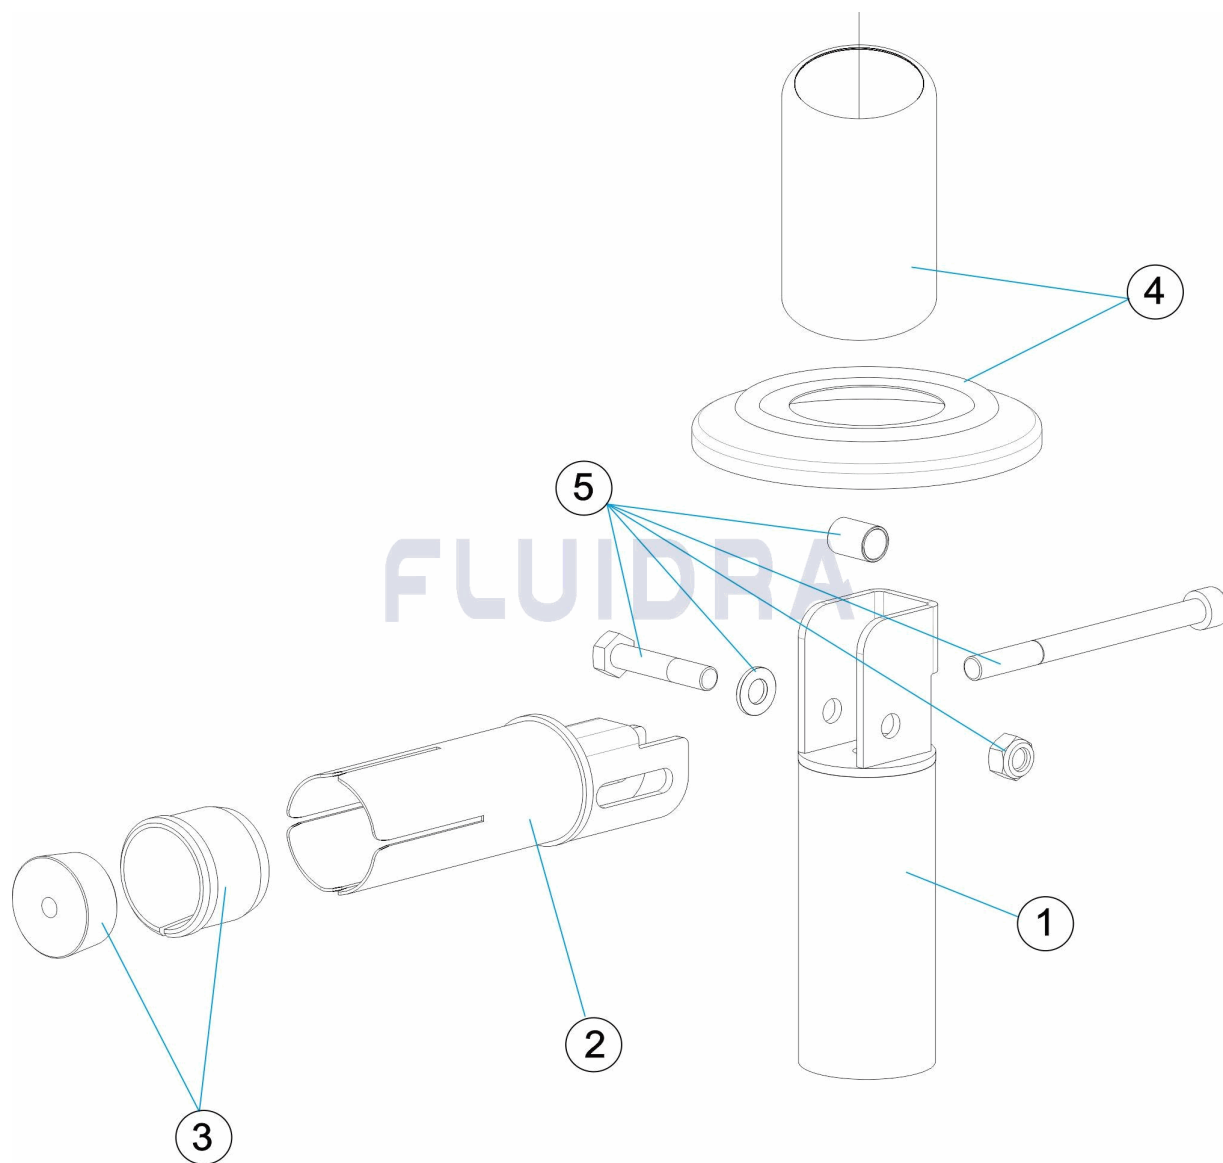

CODIGO **00043**

DESCRIPCION: **ANCLAJE ARTICULADO TUBO D.43**

**ESPAÑOL**

POS	CODIGO	DESCRIPCION	CANTIDAD	POS	CODIGO	DESCRIPCION	CANTIDAD
1	4401090201	PARTE INFERIOR ANCLAJE		4	4401090204	TUBO EMBELLECEDOR	
2	4401090202	PARTE SUPERIOR ANCLAJE		5	4401090205	TORNILLERIA ANCLAJE ARTICULADO	
3	4401010007	CONO FIJACIÓN					

CODE **00043**

DESCRIPTION: **FIXATION ARTICULÉE TUBE D.43**

**FRANCAIS**

POS	CODE	DESCRIPTION	QUANTITE	POS	CODE	DESCRIPTION	QUANTITE
1	4401090201	PARTIE INFÉRIEURE D'ANCRAGE		4	4401090204	TUBE ENJOLIVEUR	
2	4401090202	PARTIE SUPERIEURE D'ANCRAGE		5	4401090205	VISSERIE D'ANCRAGE	
3	4401010007	GALET CONIQUE DE SERRAGE					

CODE **00043**

DESCRIPTION: **ARTICULATED ANCHORING PIPE D.43**

**ENGLISH**

POS	CODE	DESCRIPTION	QUANTITY	POS	CODE	DESCRIPTION	QUANTITY
1	4401090201	ANCHOR BOTTOM PART		4	4401090204	ORNAMENTAL PIPE	
2	4401090202	ANCHOR TOP PART		5	4401090205	HINGED ANCHORING BOLTS	
3	4401010007	FIXING CONE					

CODICE **00043**

DESCRIZIONE: **ANCORAGGIO ARTICOLATO TUBO D. 43**

**ITALIANO**

POS	CODICE	DESCRIZIONE	QUANTITA'	POS	CODICE	DESCRIZIONE	QUANTITA'
1	4401090201	PARTE INFERIORE ANCORAGGIO		4	4401090204	TUBO SNODO	
2	4401090202	PARTE SUPERIORE ANCORAGGIO		5	4401090205	KIT BULLONERIA ANCORAGGIO	
3	4401010007	CONO FISSAGGIO SNODO					