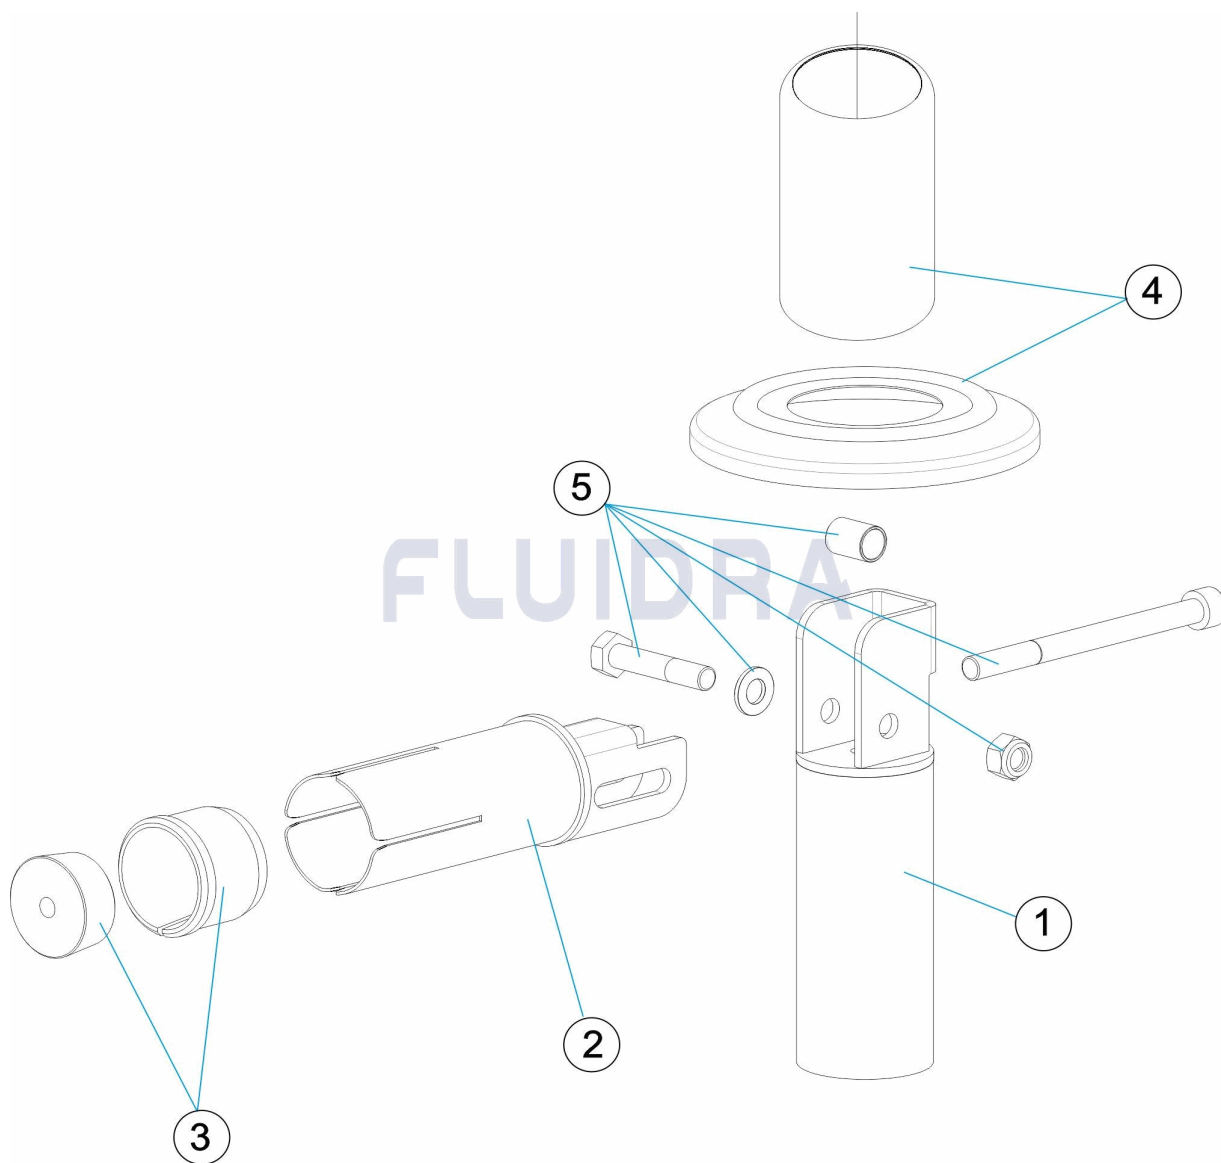

CODE **00043**

DESCRIPTION: **ARTICULATED ANCHORING PIPE D.43**

**ENGLISH**

POS	CODE	DESCRIPTION	QUANTITY	POS	CODE	DESCRIPTION	QUANTITY
1	4401090201	ANCHOR BOTTOM PART		4	4401090204	ORNAMENTAL PIPE	
2	4401090202	ANCHOR TOP PART		5	4401090205	HINGED ANCHORING BOLTS	
3	4401010007	FIXING CONE					

CODICE **00043**

DESCRIZIONE: **ANCORAGGIO ARTICOLATO TUBO D. 43**

**ITALIANO**

POS	CODICE	DESCRIZIONE	QUANTITA'	POS	CODICE	DESCRIZIONE	QUANTITA'
1	4401090201	PARTE INFERIORE ANCORAGGIO		4	4401090204	TUBO SNODO	
2	4401090202	PARTE SUPERIORE ANCORAGGIO		5	4401090205	KIT BULLONERIA ANCORAGGIO	
3	4401010007	CONO FISSAGGIO SNODO					

CODE **00043**

BESCHREIBUNG: **BEWEGLICHE VERANKERUNG ROHR D. 43**

**DEUTSCH**

POS	CODE	BESCHREIBUNG	MENGE	POS	CODE	BESCHREIBUNG	MENGE
1	4401090201	UNTERTEIL VERANKERUNG		4	4401090204	ZIERROHR	
2	4401090202	OBERTEIL VERANKERUNG		5	4401090205	SCHRAUBENSATZ VERANKERUNG BEWEG	
3	4401010007	KEGEL FIXIERUNG					

CODIGO **00043**

DESCRIÇÃO: **ANCORAGEM ARTICULADA TUBO D. 43**

**PORTUGUES**

POS	CODIGO	DESCRIÇÃO	JANTIDADE	POS	CODIGO	DESCRIÇÃO	JANTIDADE
1	4401090201	PARTE INFERIOR ÂNCORA		4	4401090204	TUBO EMBELEZADOR	
2	4401090202	PARTE SUPERIOR ÂNCORA		5	4401090205	PARAFUSOS ÂNCORA	
3	4401010007	CONE FIXAÇÃO					