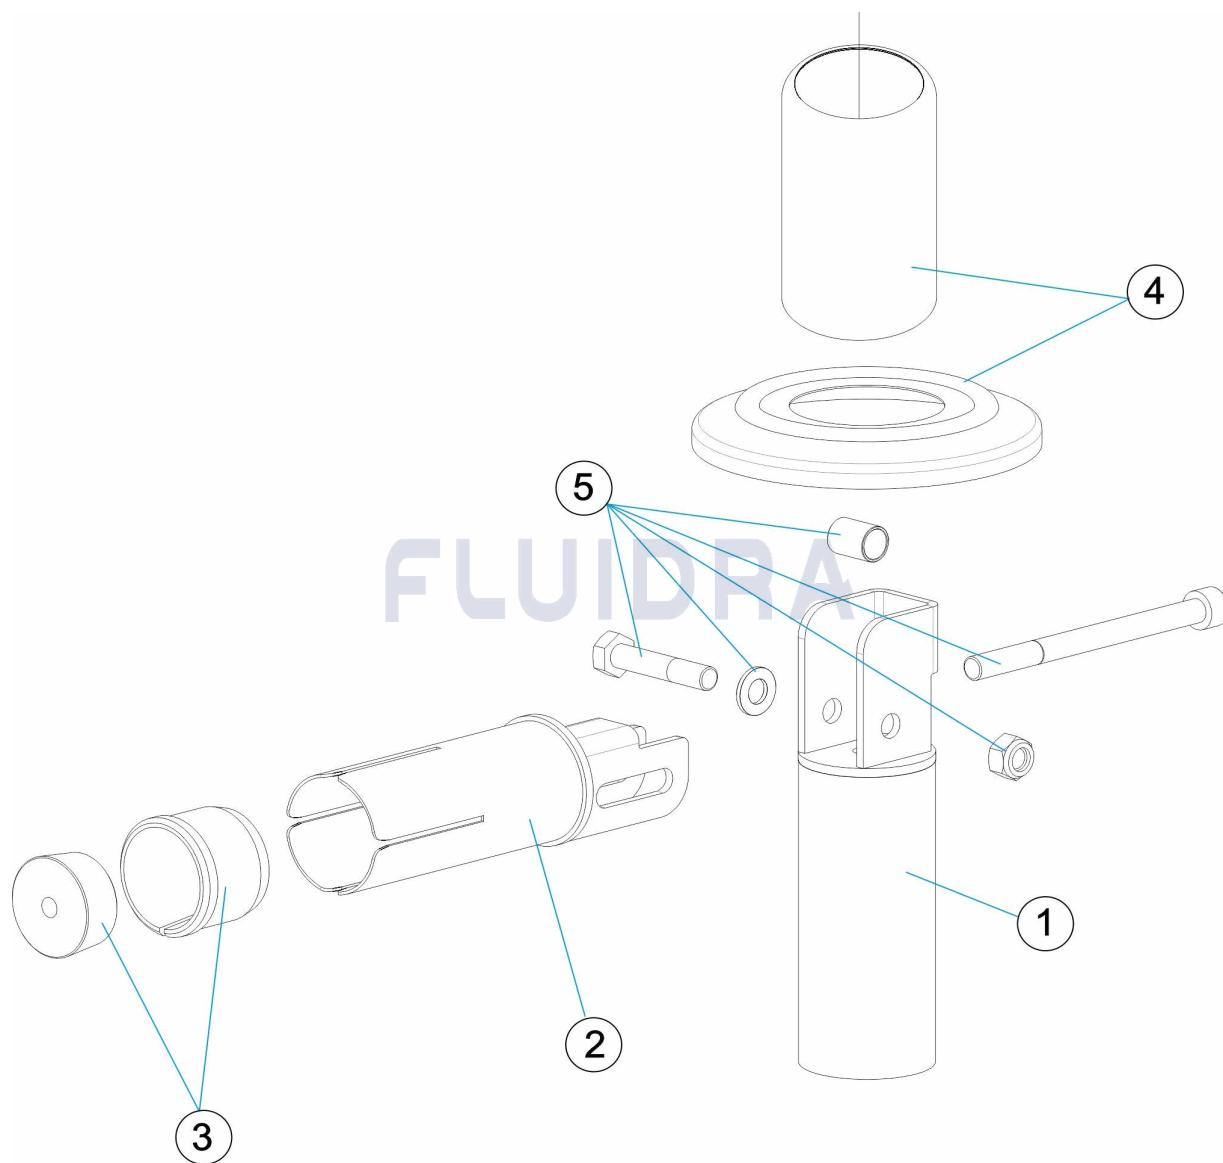

CODE **00043**

DESCRIPTION: **FIXATION ARTICULÉE TUBE D.43**

**FRANCAIS**

POS	CODE	DESCRIPTION	QUANTITE	POS	CODE	DESCRIPTION	QUANTITE
1	4401090201	PARTIE INFÉRIEURE D'ANCRAGE		4	4401090204	TUBE ENJOLIVEUR	
2	4401090202	PARTIE SUPERIEURE D'ANCRAGE		5	4401090205	VISSERIE D'ANCRAGE	
3	4401010007	GALET CONIQUE DE SERRAGE					

CODE **00043**

DESCRIPTION: **ARTICULATED ANCHORING PIPE D.43**

**ENGLISH**

POS	CODE	DESCRIPTION	QUANTITY	POS	CODE	DESCRIPTION	QUANTITY
1	4401090201	ANCHOR BOTTOM PART		4	4401090204	ORNAMENTAL PIPE	
2	4401090202	ANCHOR TOP PART		5	4401090205	HINGED ANCHORING BOLTS	
3	4401010007	FIXING CONE					

CODICE **00043**

DESCRIZIONE: **ANCORAGGIO ARTICOLATO TUBO D. 43**

**ITALIANO**

POS	CODICE	DESCRIZIONE	QUANTITA'	POS	CODICE	DESCRIZIONE	QUANTITA'
1	4401090201	PARTE INFERIORE ANCORAGGIO		4	4401090204	TUBO SNODO	
2	4401090202	PARTE SUPERIORE ANCORAGGIO		5	4401090205	KIT BULLONERIA ANCORAGGIO	
3	4401010007	CONO FISSAGGIO SNODO					

CODE **00043**

BESCHREIBUNG: **BEWEGLICHE VERANKERUNG ROHR D. 43**

**DEUTSCH**

POS	CODE	BESCHREIBUNG	MENGE	POS	CODE	BESCHREIBUNG	MENGE
1	4401090201	UNTERTEIL VERANKERUNG		4	4401090204	ZIERROHR	
2	4401090202	OBERTEIL VERANKERUNG		5	4401090205	SCHRAUBENSATZ VERANKERUNG BEWEG	
3	4401010007	KEGEL FIXIERUNG					