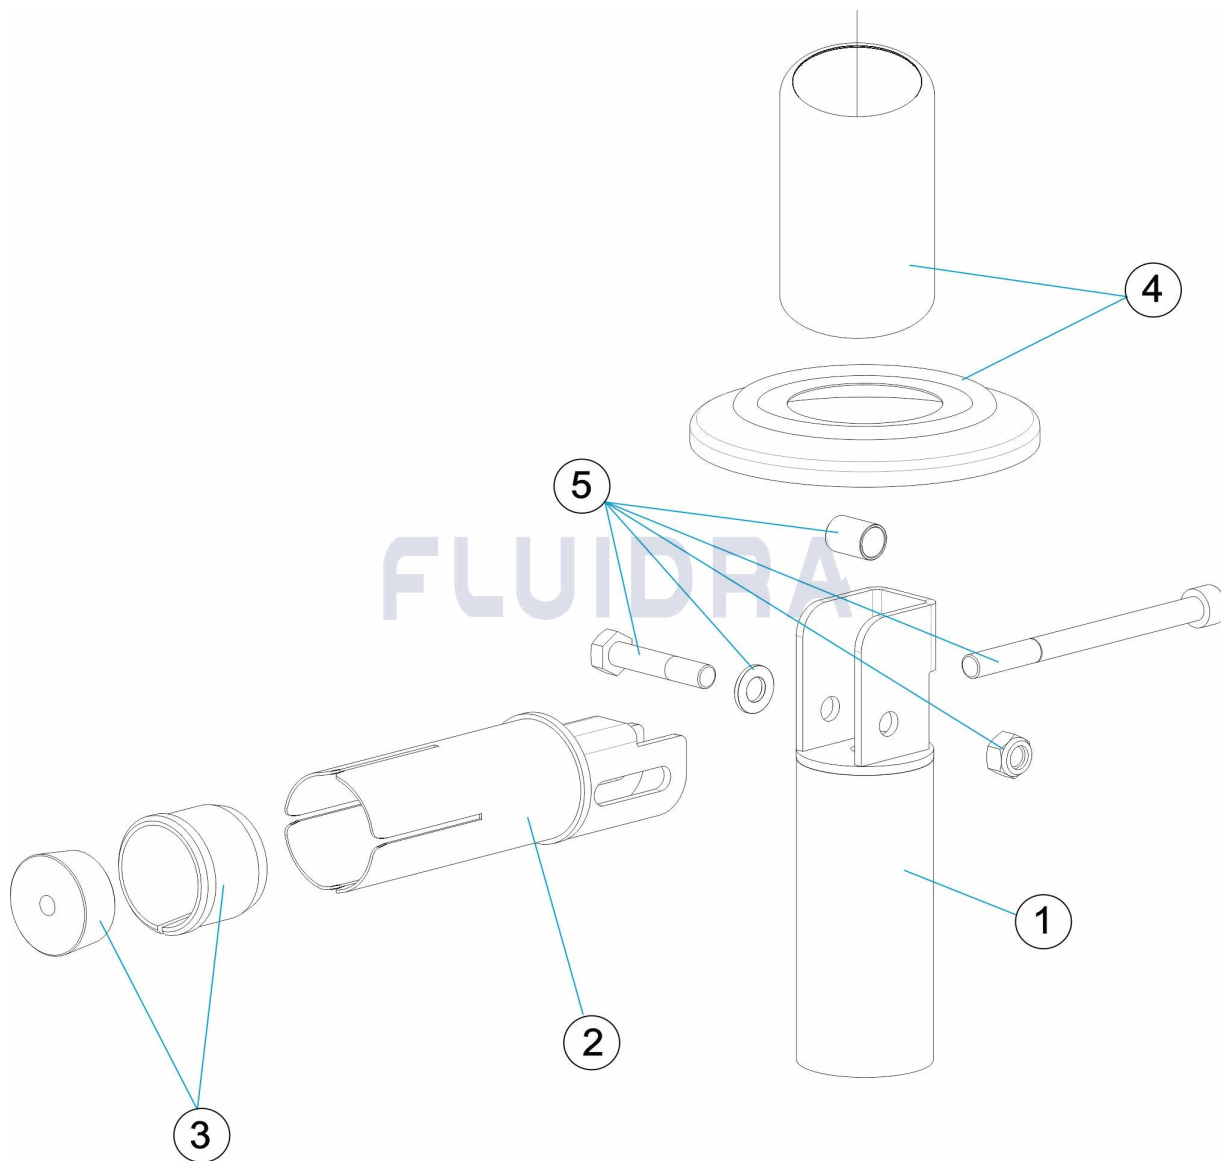

CODIGO **00043**

DESCRIPCION: **ANCLAJE ARTICULADO TUBO D.43**

**ESPAÑOL**

POS	CODIGO	DESCRIPCION	CANTIDAD	POS	CODIGO	DESCRIPCION	CANTIDAD
1	4401090201	PARTE INFERIOR ANCLAJE		4	4401090204	TUBO EMBELLECEDOR	
2	4401090202	PARTE SUPERIOR ANCLAJE		5	4401090205	TORNILLERIA ANCLAJE ARTICULADO	
3	4401010007	CONO FIJACIÓN					

CODE **00043**

DESCRIPTION: **FIXATION ARTICULÉE TUBE D.43**

**FRANCAIS**

POS	CODE	DESCRIPTION	QUANTITE	POS	CODE	DESCRIPTION	QUANTITE
1	4401090201	PARTIE INFÉRIEURE D'ANCRAGE		4	4401090204	TUBE ENJOLIVEUR	
2	4401090202	PARTIE SUPERIEURE D'ANCRAGE		5	4401090205	VISSERIE D'ANCRAGE	
3	4401010007	GALET CONIQUE DE SERRAGE					

CODE **00043**

DESCRIPTION: **ARTICULATED ANCHORING PIPE D.43**

**ENGLISH**

POS	CODE	DESCRIPTION	QUANTITY	POS	CODE	DESCRIPTION	QUANTITY
1	4401090201	ANCHOR BOTTOM PART		4	4401090204	ORNAMENTAL PIPE	
2	4401090202	ANCHOR TOP PART		5	4401090205	HINGED ANCHORING BOLTS	
3	4401010007	FIXING CONE					

CODICE **00043**

DESCRIZIONE: **ANCORAGGIO ARTICOLATO TUBO D. 43**

**ITALIANO**

POS	CODICE	DESCRIZIONE	QUANTITA'	POS	CODICE	DESCRIZIONE	QUANTITA'
1	4401090201	PARTE INFERIORE ANCORAGGIO		4	4401090204	TUBO SNODO	
2	4401090202	PARTE SUPERIORE ANCORAGGIO		5	4401090205	KIT BULLONERIA ANCORAGGIO	
3	4401010007	CONO FISSAGGIO SNODO					