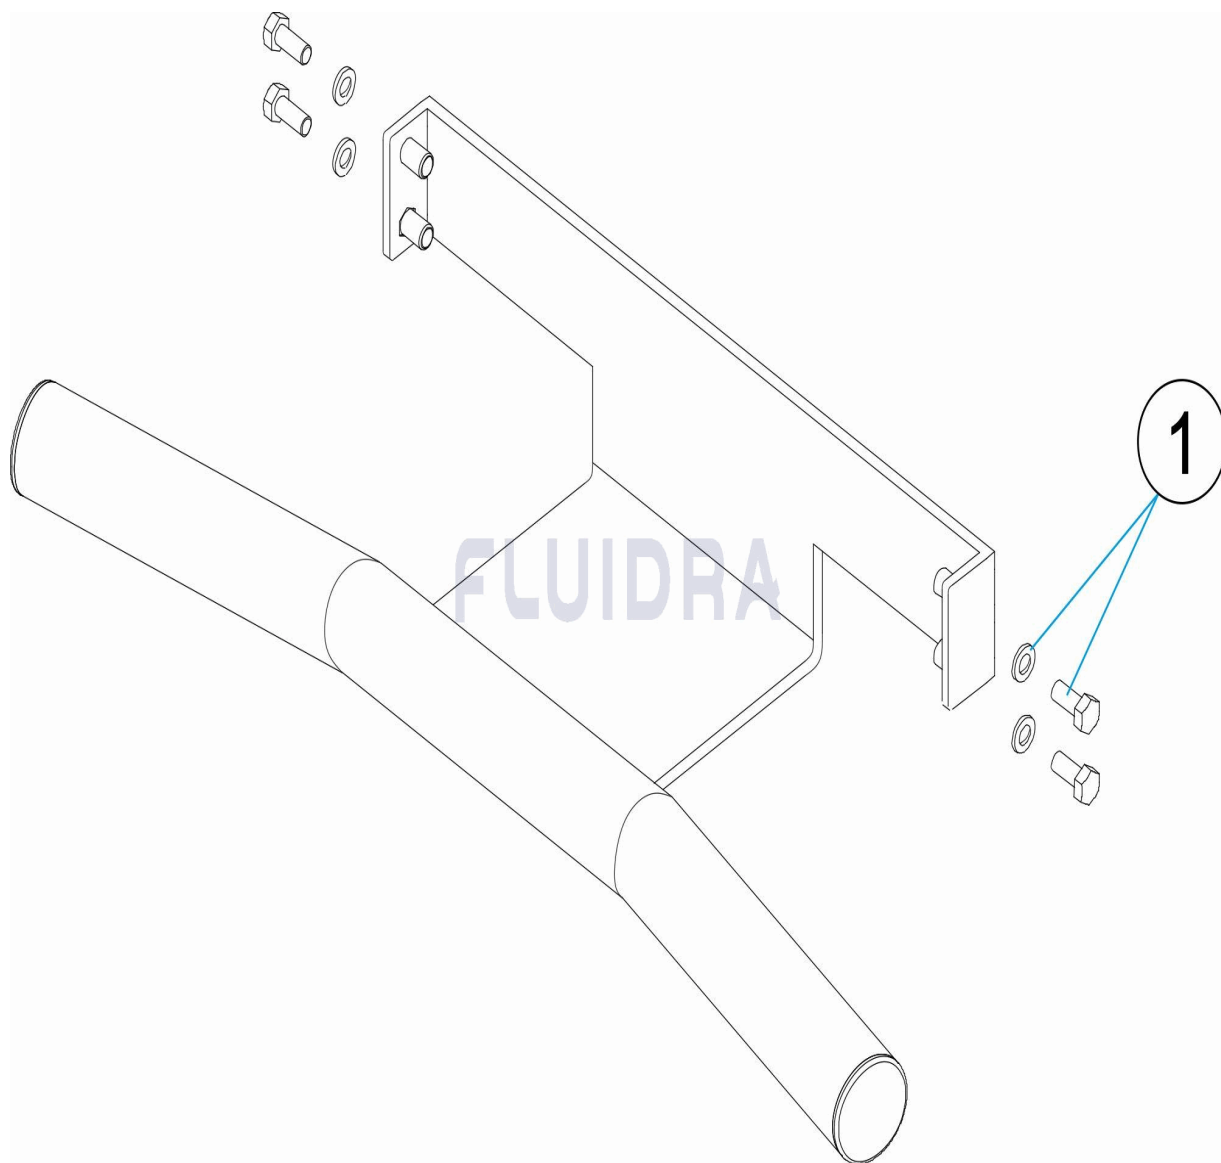

CODIGO **65535**

DESCRIPCION: **AGARRADERA + TORNILLOS**

**ESPAÑOL**

POS	CODIGO	DESCRIPCION	CANTIDAD	POS	CODIGO	DESCRIPCION	CANTIDAD
1	4402050058	TORNILLERIA AGARRADERA					

CODE **65535**

DESCRIPTION: **MAIN COURANTE + VIS**

**FRANCAIS**

POS	CODE	DESCRIPTION	QUANTITE	POS	CODE	DESCRIPTION	QUANTITE
1	4402050058	VIS MAIN COURANTE					

CODE **65535**

DESCRIPTION: **GRABRAIL + SCREWS**

**ENGLISH**

POS	CODE	DESCRIPTION	QUANTITY	POS	CODE	DESCRIPTION	QUANTITY
1	4402050058	SCREW KIT FOR GRABPULL					

CODICE **65535**

DESCRIZIONE: **CORRIMANO + VITI**

**ITALIANO**

POS	CODICE	DESCRIZIONE	QUANTITA'	POS	CODICE	DESCRIZIONE	QUANTITA'
1	4402050058	KIT VITI CORRIMANO					

CODE **65535**

BESCHREIBUNG: **HALTEGRIFF MIT SCHRAUBEN**

**DEUTSCH**

POS	CODE	BESCHREIBUNG	MENGE	POS	CODE	BESCHREIBUNG	MENGE
1	4402050058	SCHRAUBENSATZ HALTEGRIFF					

CODIGO **65535**

DESCRIÇÃO: **AGARRADEIRA + PARAFUSOS**

**PORTUGUES**

POS	CODIGO	DESCRIÇÃO	JANTIDADE	POS	CODIGO	DESCRIÇÃO	JANTIDADE
1	4402050058	CONJ. PARAFUSOS AGARRADEIRA					