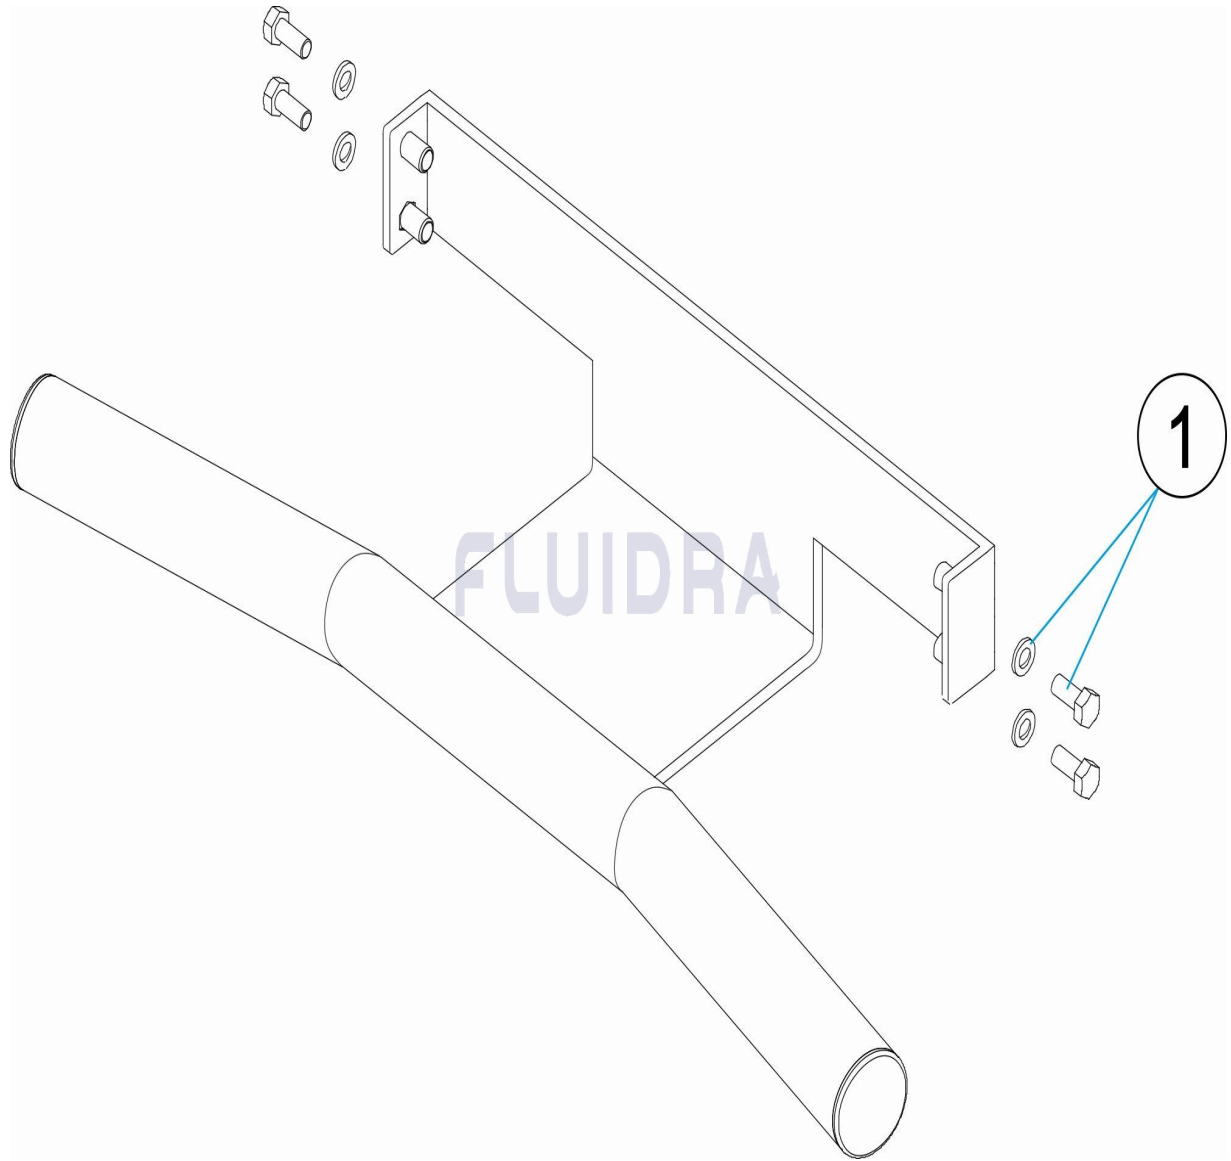

CODIGO **65535**

DESCRIPCION: **AGARRADERA + TORNILLOS**

**ESPAÑOL**

POS	CODIGO	DESCRIPCION	CANTIDAD	POS	CODIGO	DESCRIPCION	CANTIDAD
1	4402050058	TORNILLERIA AGARRADERA					

CODE **65535**

DESCRIPTION: **MAIN COURANTE + VIS**

**FRANCAIS**

POS	CODE	DESCRIPTION	QUANTITE	POS	CODE	DESCRIPTION	QUANTITE
1	4402050058	VIS MAIN COURANTE					

CODE **65535**

DESCRIPTION: **GRABRAIL + SCREWS**

**ENGLISH**

POS	CODE	DESCRIPTION	QUANTITY	POS	CODE	DESCRIPTION	QUANTITY
1	4402050058	SCREW KIT FOR GRABPULL					

CODICE **65535**

DESCRIZIONE: **CORRIMANO + VITI**

**ITALIANO**

POS	CODICE	DESCRIZIONE	QUANTITA'	POS	CODICE	DESCRIZIONE	QUANTITA'
1	4402050058	KIT VITI CORRIMANO					

CODE **65535**

BESCHREIBUNG: **HALTEGRIFF MIT SCHRAUBEN**

**DEUTSCH**

POS	CODE	BESCHREIBUNG	MENGE	POS	CODE	BESCHREIBUNG	MENGE
1	4402050058	SCHRAUBENSATZ HALTEGRIFF					

CODIGO **65535**

DESCRIÇÃO: **AGARRADEIRA + PARAFUSOS**

**PORTUGUES**

POS	CODIGO	DESCRIÇÃO	JANTIDADE	POS	CODIGO	DESCRIÇÃO	JANTIDADE
1	4402050058	CONJ. PARAFUSOS AGARRADEIRA					