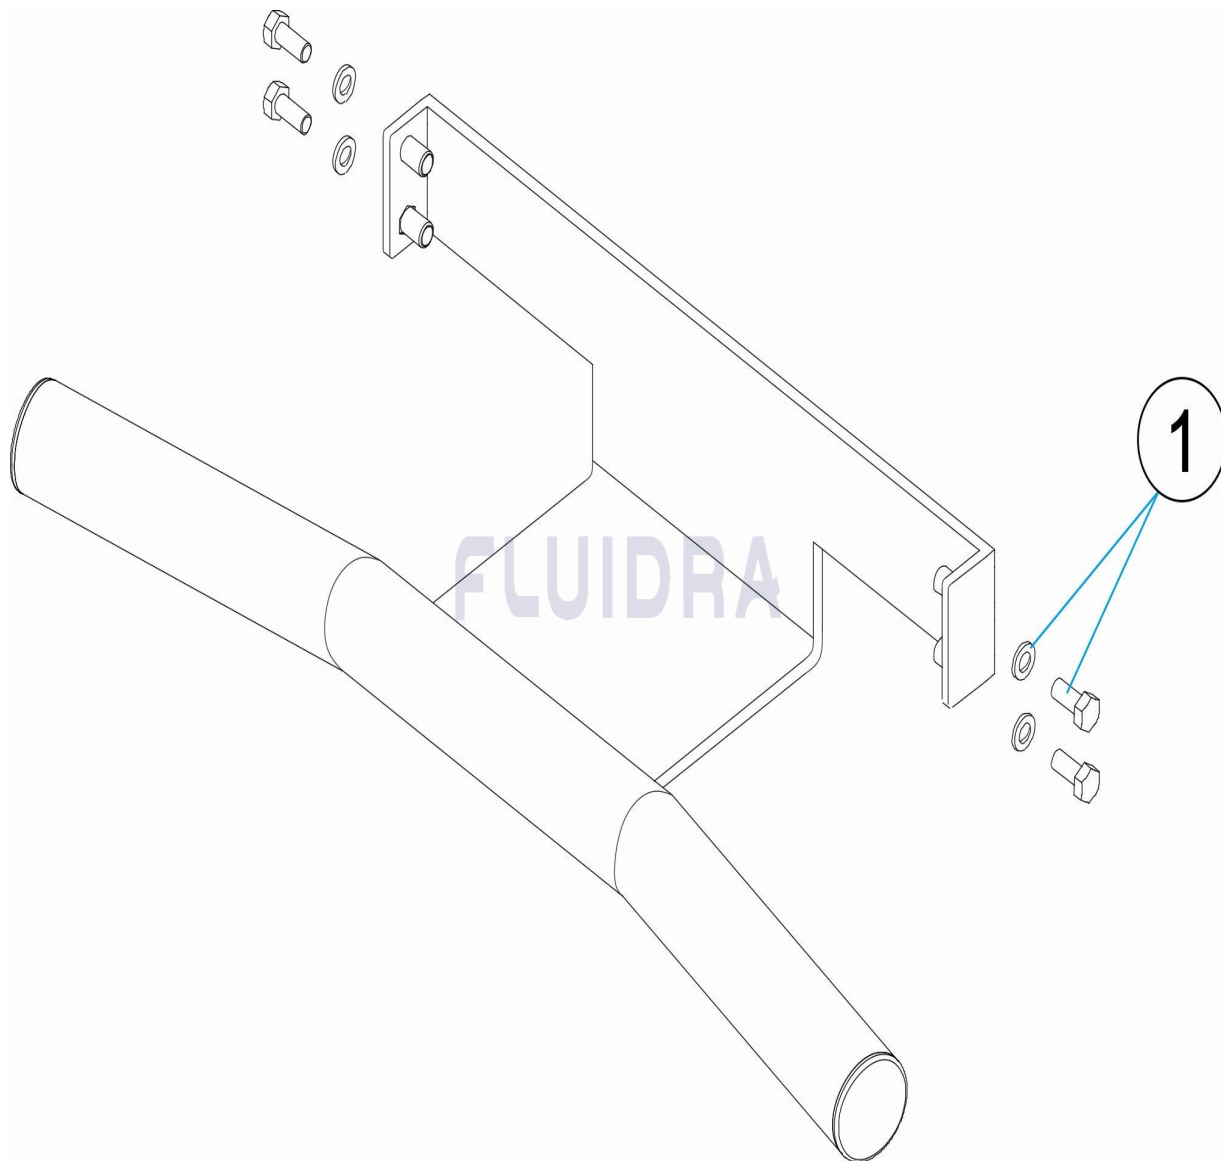

CODIGO **65535**

DESCRIPCION: **AGARRADERA + TORNILLOS**

**ESPAÑOL**

POS	CODIGO	DESCRIPCION	CANTIDAD	POS	CODIGO	DESCRIPCION	CANTIDAD
1	4402050058	TORNILLERIA AGARRADERA					

CODE **65535**

DESCRIPTION: **MAIN COURANTE + VIS**

**FRANCAIS**

POS	CODE	DESCRIPTION	QUANTITE	POS	CODE	DESCRIPTION	QUANTITE
1	4402050058	VIS MAIN COURANTE					

CODE **65535**

DESCRIPTION: **GRABRAIL + SCREWS**

**ENGLISH**

POS	CODE	DESCRIPTION	QUANTITY	POS	CODE	DESCRIPTION	QUANTITY
1	4402050058	SCREW KIT FOR GRABPULL					

CODICE **65535**

DESCRIZIONE: **CORRIMANO + VITI**

**ITALIANO**

POS	CODICE	DESCRIZIONE	QUANTITA'	POS	CODICE	DESCRIZIONE	QUANTITA'
1	4402050058	KIT VITI CORRIMANO					

CODE **65535**

BESCHREIBUNG: **HALTEGRIFF MIT SCHRAUBEN**

**DEUTSCH**

POS	CODE	BESCHREIBUNG	MENGE	POS	CODE	BESCHREIBUNG	MENGE
1	4402050058	SCHRAUBENSATZ HALTEGRIFF					

CODIGO **65535**

DESCRIÇÃO: **AGARRADEIRA + PARAFUSOS**

**PORTUGUES**

POS	CODIGO	DESCRIÇÃO	JANTIDADE	POS	CODIGO	DESCRIÇÃO	JANTIDADE
1	4402050058	CONJ. PARAFUSOS AGARRADEIRA					