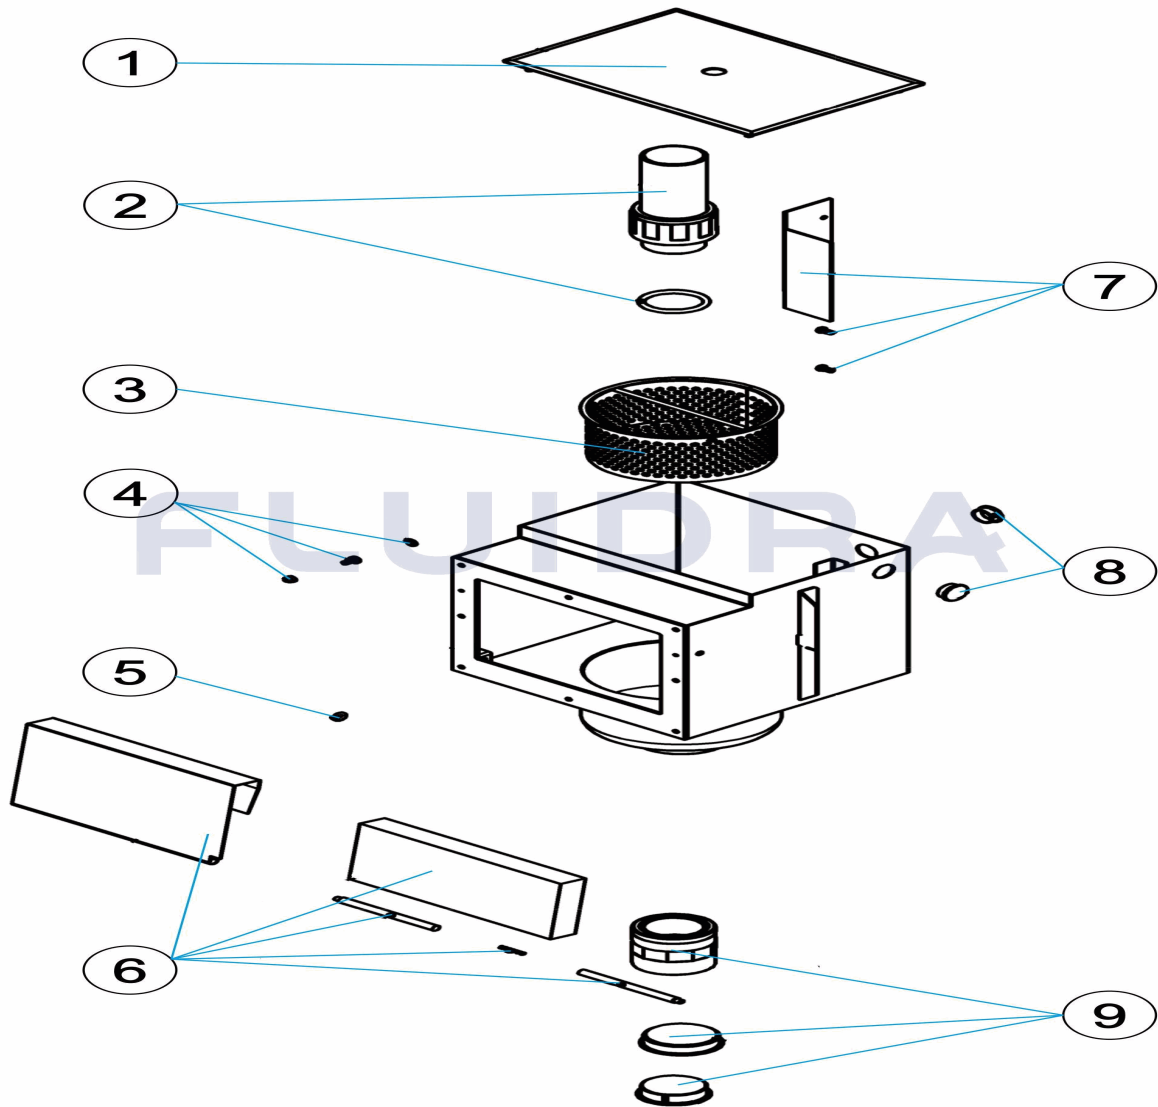

CODIGO **M00934**

DESCRIPCION: **SKIMMER INOX. A-101**

**ESPAÑOL**

POS	CODIGO	DESCRIPCION	CANTIDAD	POS	CODIGO	DESCRIPCION	CANTIDAD
1	4402010224	TAPA SKIMMER		6	4402011401	COMPUERTA SKIMMER INOX.	
2	4402011402	REBOSADERO SKIMMER INOX.		7	4402010225	CHAPA DIFUSION	
3	4402011403	CESTO RECOGEHOJAS		8	4402010188	TAPON SKIMMER	
4	4402010056	TOMA TIERRA		9	4402010051	CJTO. MANGUITO	
5	4402013304	JUNTA TORICA					

CODE **M00934**

DESCRIPTION: **SKIMMER INOX. A-101**

**FRANCAIS**

POS	CODE	DESCRIPTION	QUANTITE	POS	CODE	DESCRIPTION	QUANTITE
1	4402010224	COUVERCLE ROND DE SKIMMER		6	4402011401	VOLET DE SKIMMER INOX	
2	4402011402	TROP PLEIN SKIMMER INOX		7	4402010225	FEUILLE DIFFUSION	
3	4402011403	PANIER DE SKIMMER INOX		8	4402010188	BOUCHON SKIMMER	
4	4402010056	PRISE DE TERRE		9	4402010051	ENS. FLEXIBLE	
5	4402013304	JOINT TORIQUE					

# PARTS BREAKDOWN

REV.: 0  
DATE: 26/11/2021  
SHEET: 3/6

1629

CODE **M00934**

DESCRIPTION: **SKIMMER S.S A-101**

**ENGLISH**

POS	CODE	DESCRIPTION	QUANTITY	POS	CODE	DESCRIPTION	QUANTITY
1	4402010224	SKIMMER LID		6	4402011401	S. S. SKIMMER FLAP	
2	4402011402	S. S. SKIMMER OVERFLOW		7	4402010225	SHEET DIFFUSION	
3	4402011403	LEAF RETAINER BASKET		8	4402010188	SKIMMER PLUG	
4	4402010056	EARTH CONNECTION		9	4402010051	HOSE ASSEMBLY	
5	4402013304	O' RING					

CODICE **M00934**

DESCRIZIONE: **SKIMMER INOX. A-101**

**ITALIANO**

POS	CODICE	DESCRIZIONE	QUANTITA'	POS	CODICE	DESCRIZIONE	QUANTITA'
1	4402010224	COPERCHIO SKIMMER		6	4402011401	BATTENTE SKIMMER INOX	
2	4402011402	TROPPO PIENO SKIMMER INOX		7	4402010225	FOGLIO DIFFUSIONE	
3	4402011403	CESTO RACCOGLIFOGLIE		8	4402010188	COPERCHIO SKIMMER	
4	4402010056	PRESA A TERRA		9	4402010051	SET MANICOTTO	
5	4402013304	O-RING					