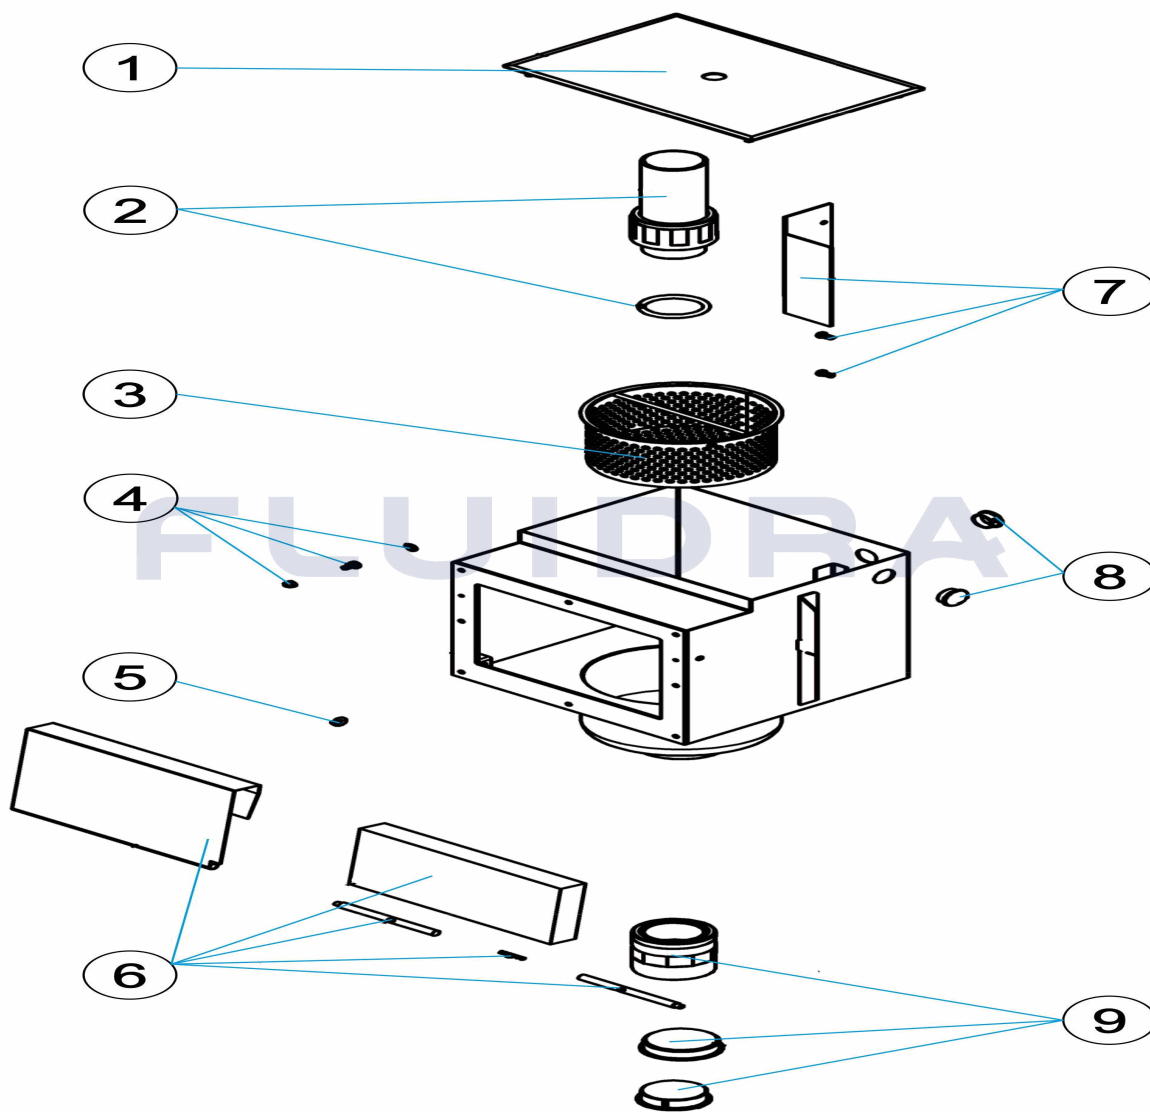

CODIGO **M00934**

DESCRIPCION: **SKIMMER INOX. A-101**

**ESPAÑOL**

POS	CODIGO	DESCRIPCION	CANTIDAD	POS	CODIGO	DESCRIPCION	CANTIDAD
1	4402010224	TAPA SKIMMER		6	4402011401	COMPUERTA SKIMMER INOX.	
2	4402011402	REBOSADERO SKIMMER INOX.		7	4402010225	CHAPA DIFUSION	
3	4402011403	CESTO RECOGEHOJAS		8	4402010188	TAPON SKIMMER	
4	4402010056	TOMA TIERRA		9	4402010051	CJTO. MANGUITO	
5	4402013304	JUNTA TORICA					

CODE **M00934**

DESCRIPTION: **SKIMMER INOX. A-101**

**FRANCAIS**

POS	CODE	DESCRIPTION	QUANTITE	POS	CODE	DESCRIPTION	QUANTITE
1	4402010224	COUVERCLE ROND DE SKIMMER		6	4402011401	VOLET DE SKIMMER INOX	
2	4402011402	TROP PLEIN SKIMMER INOX		7	4402010225	FEUILLE DIFFUSION	
3	4402011403	PANIER DE SKIMMER INOX		8	4402010188	BOUCHON SKIMMER	
4	4402010056	PRISE DE TERRE		9	4402010051	ENS. FLEXIBLE	
5	4402013304	JOINT TORIQUE					

# PARTS BREAKDOWN

REV.: 0  
DATE: 26/11/2021  
SHEET: 3/6

1629

CODE **M00934**

DESCRIPTION: **SKIMMER S.S A-101**

**ENGLISH**

POS	CODE	DESCRIPTION	QUANTITY	POS	CODE	DESCRIPTION	QUANTITY
1	4402010224	SKIMMER LID		6	4402011401	S. S. SKIMMER FLAP	
2	4402011402	S. S. SKIMMER OVERFLOW		7	4402010225	SHEET DIFFUSION	
3	4402011403	LEAF RETAINER BASKET		8	4402010188	SKIMMER PLUG	
4	4402010056	EARTH CONNECTION		9	4402010051	HOSE ASSEMBLY	
5	4402013304	O' RING					

CODICE **M00934**

DESCRIZIONE: **SKIMMER INOX. A-101**

**ITALIANO**

POS	CODICE	DESCRIZIONE	QUANTITA'	POS	CODICE	DESCRIZIONE	QUANTITA'
1	4402010224	COPERCHIO SKIMMER		6	4402011401	BATTENTE SKIMMER INOX	
2	4402011402	TROPPO PIENO SKIMMER INOX		7	4402010225	FOGLIO DIFFUSIONE	
3	4402011403	CESTO RACCOGLIFOGLIE		8	4402010188	COPERCHIO SKIMMER	
4	4402010056	PRESA A TERRA		9	4402010051	SET MANICOTTO	
5	4402013304	O-RING					