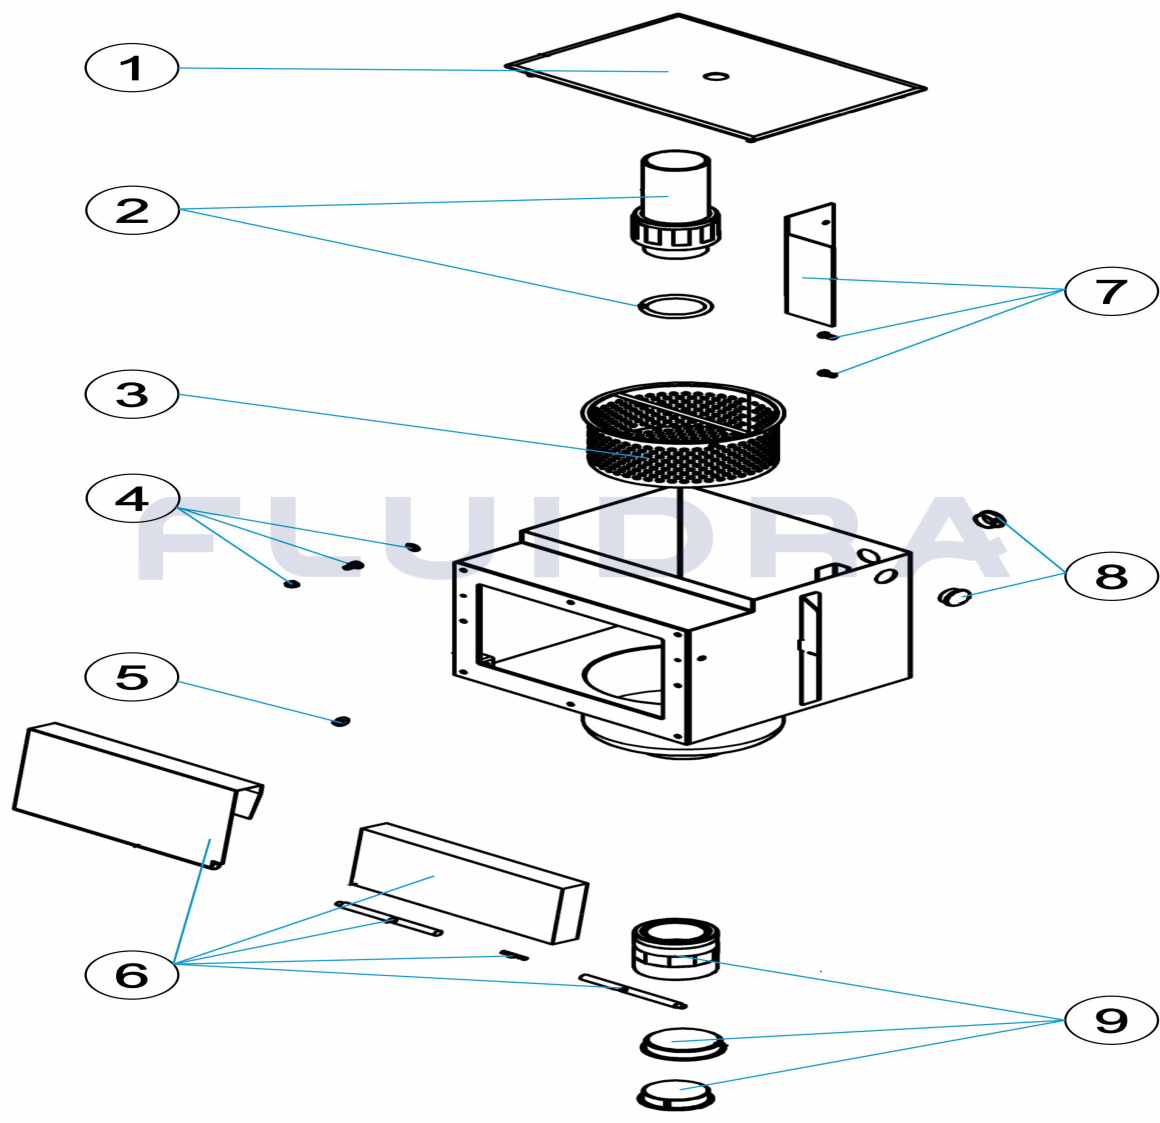

CODIGO **M00934**

DESCRIPCION: **SKIMMER INOX. A-101**

**ESPAÑOL**

POS	CODIGO	DESCRIPCION	CANTIDAD	POS	CODIGO	DESCRIPCION	CANTIDAD
1	4402010224	TAPA SKIMMER		6	4402011401	COMPUERTA SKIMMER INOX.	
2	4402011402	REBOSADERO SKIMMER INOX.		7	4402010225	CHAPA DIFUSION	
3	4402011403	CESTO RECOGEHOJAS		8	4402010188	TAPON SKIMMER	
4	4402010056	TOMA TIERRA		9	4402010051	CJTO. MANGUITO	
5	4402013304	JUNTA TORICA					

## DEUTSCH

POS	CODE	BESCHREIBUNG	MENGE	POS	CODE	BESCHREIBUNG	MENGE
1	4402010224	SKIMMERDECKEL		6	4402011401	SKIMMERKLAPPE EDELSTAHL	
2	4402011402	AUFSATZ SKIMMER EDELSTAHL		7	4402010225	DIFFUSIONSBLATT	
3	4402011403	BLATTFÄNGERKORB		8	4402010188	STOPFEN SKIMMER	
4	4402010056	ERDUNG		9	4402010051	SET NIPPEL	
5	4402013304	O-RING					

# ITEM

REV.: 0

1629

DATA: 26/11/2021

FOLHA: 6/6

CODIGO

**M00934**

DESCRIÇÃO: **SKIMMER INOX. A-101**

**PORTUGUES**

POS	CODIGO	DESCRIÇÃO	JANTIDADE	POS	CODIGO	DESCRIÇÃO	JANTIDADE
1	4402010224	TAMPA SKIMMER		6	4402011401	COMPORTA SKIMMER INOX	
2	4402011402	CALEIRA SKIMMER INOX		7	4402010225	FOLHA DIFUSÃO	
3	4402011403	CESTO APANHA FOLHAS		8	4402010188	TAMPÃO SKIMMER	
4	4402010056	LIGAÇÃO A TERRA		9	4402010051	CJTO. MANGA	
5	4402013304	JUNTA TÓRICA					