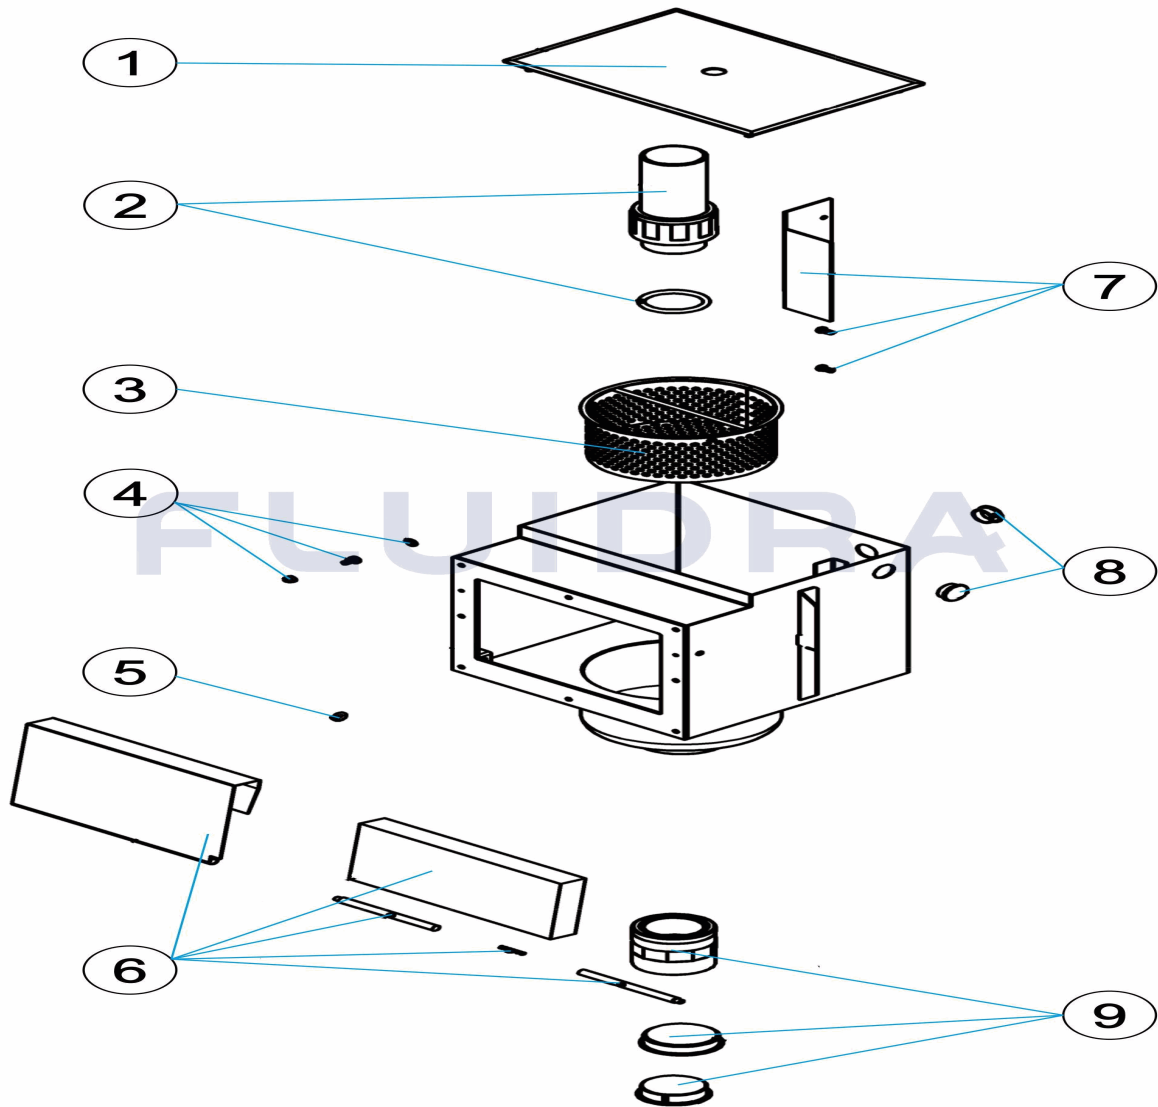

# PARTS BREAKDOWN

REV.: 0  
DATE: 26/11/2021  
SHEET: 3/6

1629

CODE **M00934**

DESCRIPTION: **SKIMMER S.S A-101**

**ENGLISH**

POS	CODE	DESCRIPTION	QUANTITY	POS	CODE	DESCRIPTION	QUANTITY
1	4402010224	SKIMMER LID		6	4402011401	S. S. SKIMMER FLAP	
2	4402011402	S. S. SKIMMER OVERFLOW		7	4402010225	SHEET DIFFUSION	
3	4402011403	LEAF RETAINER BASKET		8	4402010188	SKIMMER PLUG	
4	4402010056	EARTH CONNECTION		9	4402010051	HOSE ASSEMBLY	
5	4402013304	O' RING					

CODICE **M00934**

DESCRIZIONE: **SKIMMER INOX. A-101**

**ITALIANO**

POS	CODICE	DESCRIZIONE	QUANTITA'	POS	CODICE	DESCRIZIONE	QUANTITA'
1	4402010224	COPERCHIO SKIMMER		6	4402011401	BATTENTE SKIMMER INOX	
2	4402011402	TROPPO PIENO SKIMMER INOX		7	4402010225	FOGLIO DIFFUSIONE	
3	4402011403	CESTO RACCOGLIFOGLIE		8	4402010188	COPERCHIO SKIMMER	
4	4402010056	PRESA A TERRA		9	4402010051	SET MANICOTTO	
5	4402013304	O-RING					

# EINZELTEILE

ÜBER.: 0

1629

DATUM: 26/11/2021

BLATT: 5/6

CODE

**M00934**

BESCHREIBUNG: **SKIMMER EDELSTAHL A-101**

## DEUTSCH

POS	CODE	BESCHREIBUNG	MENGE	POS	CODE	BESCHREIBUNG	MENGE
1	4402010224	SKIMMERDECKEL		6	4402011401	SKIMMERKLAPPE EDELSTAHL	
2	4402011402	AUFSATZ SKIMMER EDELSTAHL		7	4402010225	DIFFUSIONSBLATT	
3	4402011403	BLATTFÄNGERKORB		8	4402010188	STOPFEN SKIMMER	
4	4402010056	ERDUNG		9	4402010051	SET NIPPEL	
5	4402013304	O-RING					