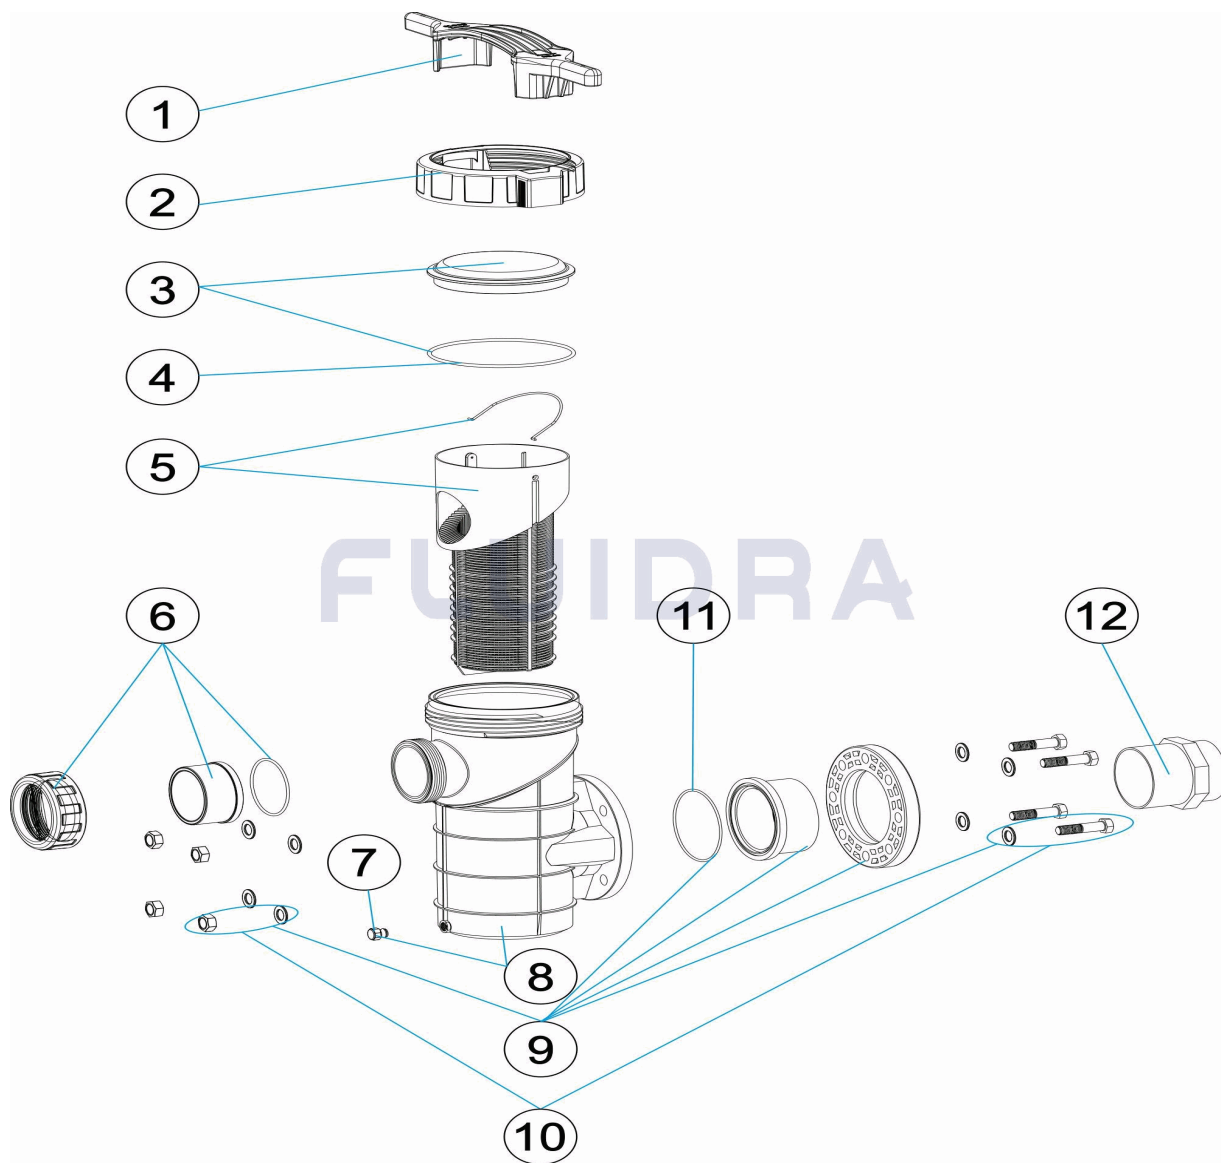

CODIGO **11465**

DESCRIPCION: **PREFILTRO 8L**

ESPAÑOL

POS	CODIGO	DESCRIPCION	CANTIDAD	POS	CODIGO	DESCRIPCION	CANTIDAD
1	4405010379	LLAVE TUERCA		7	4405010312	TAPONES PURGA 3/8'	
2	4404180102	TUERCA TAPA		8	4405040701	PREFILTRO 8L	
3	4405010302	TAPA PREFILTRO		9	4405040702	ACCESORIOS ENLACE	
4	4405010373	JUNTA TORICA D 192X5		10	4405040703	TORNILLERIA FIJACION BRIDA	
5	4405010304	CESTO PREFILTRO		11	4405010377	JUNTA TORICA D 124X3,5	
6	4405010764	ACCESORIOS ENLACE 3"		12	11465R0110	ADAPTADOR	

CODE 11465

DESCRIPTION: PRÉFILTRE 8L

FRANCAIS

POS	CODE	DESCRIPTION	QUANTITE	POS	CODE	DESCRIPTION	QUANTITE
1	4405010379	CLE EROU		7	4405010312	BOUCHON DE PURGUE 3/8"	
2	4404180102	ECROU DE COUVERCLE		8	4405040701	PRÉFILTRE 8L	
3	4405010302	COUVERCLE PRÉFILTRE		9	4405040702	RACCORDS UNION	
4	4405010373	JOINT TORIQUE D 192X5		10	4405040703	VISSERIE FIXATION BRIDE	
5	4405010304	PANIER PRÉFILTRE		11	4405010377	JOINT TORIQUE D 124X3,5	
6	4405010764	RACCORDS UNION 3"		12	11465R0110	ADAPTATEUR	

CODICE 11465

DESCRIZIONE: PREFILTRO 8L

ITALIANO

POS	CODICE	DESCRIZIONE	QUANTITA'	POS	CODICE	DESCRIZIONE	QUANTITA'
1	4405010379	CHIAVE GHIERA		7	4405010312	TAPPO SCARICO 3/8'	
2	4404180102	GHIERA COPERCHIO		8	4405040701	PREFILTRO 8L	
3	4405010302	COPERCHIO PREFILTRO		9	4405040702	MANICOTTI DI UNIONE	
4	4405010373	O-RING D 192X5		10	4405040703	BULLONERIA FISSAGGIO FLANGIA	
5	4405010304	CESTO PREFILTRO		11	4405010377	O-RING D 124X3,5	
6	4405010764	MANICOTTI DI UNIONE 3"		12	11465R0110	ADATTATORE	

CODE 11465

BESCHREIBUNG: VORFILTER 8L

DEUTSCH

POS	CODE	BESCHREIBUNG	MENGE	POS	CODE	BESCHREIBUNG	MENGE
1	4405010379	SCHLÜSSEL MUTTER		7	4405010312	ABLASSSTOPFEN 3/8"	
2	4404180102	MUTTER ABDECKUNG		8	4405040701	VORFILTER 8 L	
3	4405010302	VORFILTERDECKEL		9	4405040702	ANSCHLUSSZUBEHÖR	
4	4405010373	O-RING D. 192 X 5		10	4405040703	FIXIERSCHRAUBEN FLANSCH	
5	4405010304	VORFILTERKORB		11	4405010377	O-RING D. 124 X 3,5	
6	4405010764	ANSCHLUSSZUBEHÖR 3"		12	11465R0110	ADAPTER	