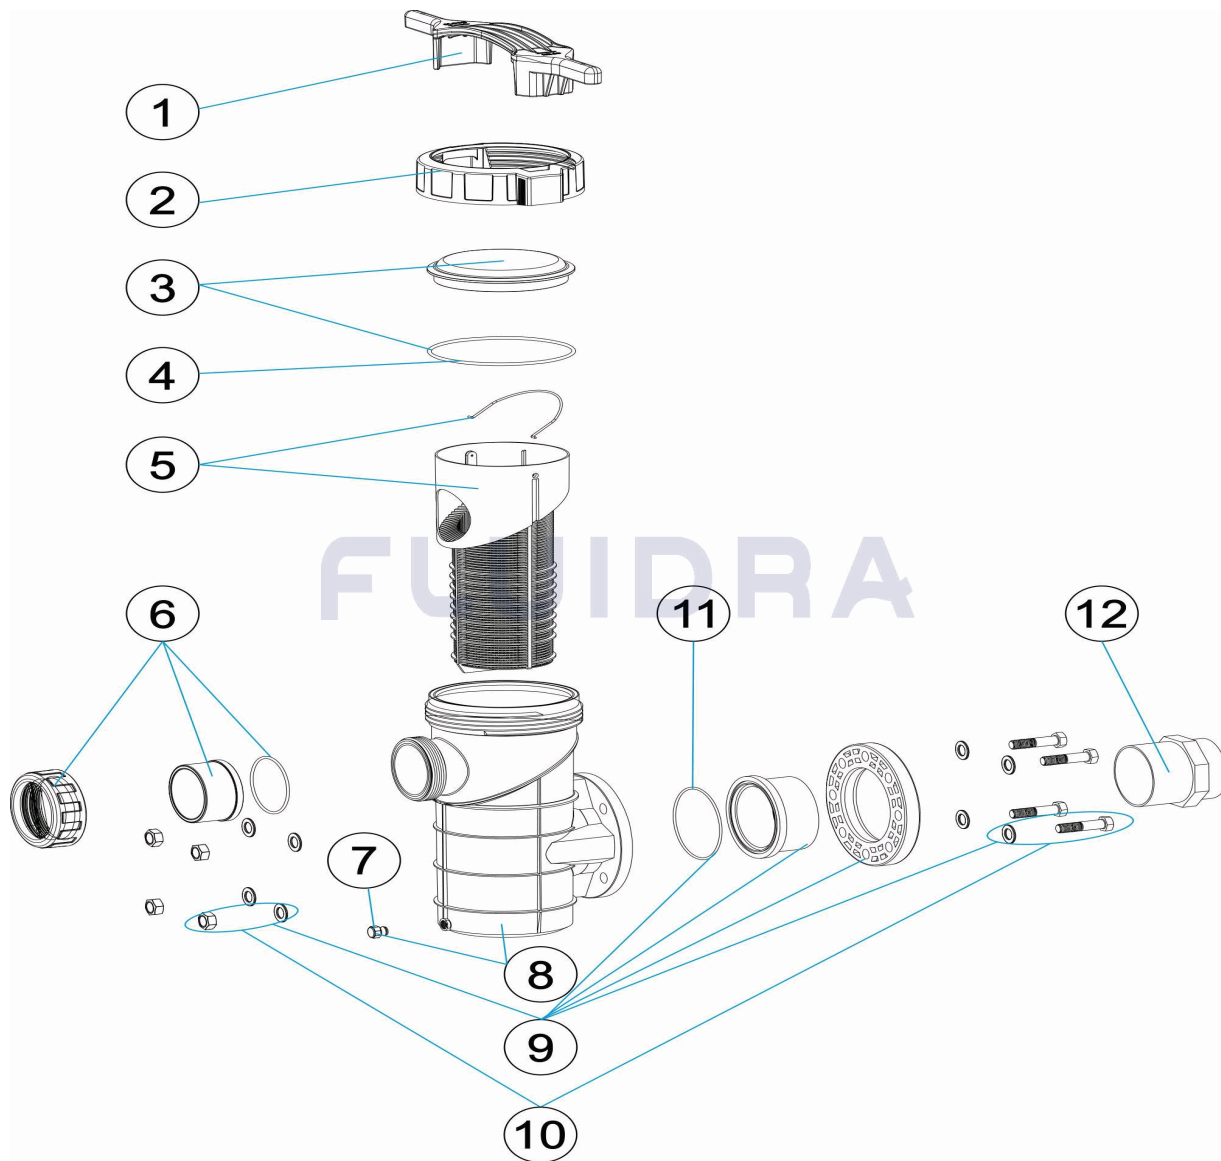

CODIGO **11465**

DESCRIPCION: **PREFILTRO 8L**

ESPAÑOL

POS	CODIGO	DESCRIPCION	CANTIDAD	POS	CODIGO	DESCRIPCION	CANTIDAD
1	4405010379	LLAVE TUERCA		7	4405010312	TAPONES PURGA 3/8'	
2	4404180102	TUERCA TAPA		8	4405040701	PREFILTRO 8L	
3	4405010302	TAPA PREFILTRO		9	4405040702	ACCESORIOS ENLACE	
4	4405010373	JUNTA TORICA D 192X5		10	4405040703	TORNILLERIA FIJACION BRIDA	
5	4405010304	CESTO PREFILTRO		11	4405010377	JUNTA TORICA D 124X3,5	
6	4405010764	ACCESORIOS ENLACE 3"		12	11465R0110	ADAPTADOR	

CODICE 11465

DESCRIZIONE: PREFILTRO 8L

ITALIANO

POS	CODICE	DESCRIZIONE	QUANTITA'	POS	CODICE	DESCRIZIONE	QUANTITA'
1	4405010379	CHIAVE GHIERA		7	4405010312	TAPPO SCARICO 3/8'	
2	4404180102	GHIERA COPERCHIO		8	4405040701	PREFILTRO 8L	
3	4405010302	COPERCHIO PREFILTRO		9	4405040702	MANICOTTI DI UNIONE	
4	4405010373	O-RING D 192X5		10	4405040703	BULLONERIA FISSAGGIO FLANGIA	
5	4405010304	CESTO PREFILTRO		11	4405010377	O-RING D 124X3,5	
6	4405010764	MANICOTTI DI UNIONE 3"		12	11465R0110	ADATTATORE	

CODE 11465

BESCHREIBUNG: VORFILTER 8L

DEUTSCH

POS	CODE	BESCHREIBUNG	MENGE	POS	CODE	BESCHREIBUNG	MENGE
1	4405010379	SCHLÜSSEL MUTTER		7	4405010312	ABLASSSTOPFEN 3/8"	
2	4404180102	MUTTER ABDECKUNG		8	4405040701	VORFILTER 8 L	
3	4405010302	VORFILTERDECKEL		9	4405040702	ANSCHLUSSZUBEHÖR	
4	4405010373	O-RING D. 192 X 5		10	4405040703	FIXIERSCHRAUBEN FLANSCH	
5	4405010304	VORFILTERKORB		11	4405010377	O-RING D. 124 X 3,5	
6	4405010764	ANSCHLUSSZUBEHÖR 3"		12	11465R0110	ADAPTER	

CODIGO 11465

DESCRIÇÃO: PRÉ-FILTRO 8L

PORTUGUES

POS	CODIGO	DESCRIÇÃO	JANTIDADE	POS	CODIGO	DESCRIÇÃO	JANTIDADE
1	4405010379	CHAVE PORCA		7	4405010312	TAMPÃO PURGA 3/8"	
2	4404180102	PORCA TAMPA		8	4405040701	PRÉ-FILTRO 8L	
3	4405010302	TAMPA PRÉ-FILTRO		9	4405040702	ACESSÓRIOS DE UNIÃO	
4	4405010373	JUNTA TÓRICA D 192X5		10	4405040703	PARAFUSOS FIXAÇÃO FLANGE	
5	4405010304	CESTO PRÉ-FILTRO		11	4405010377	JUNTA TÓRICA D 124X3,5	
6	4405010764	ACESSÓRIOS DE UNIÃO 3"		12	11465R0110	ADAPTADOR	