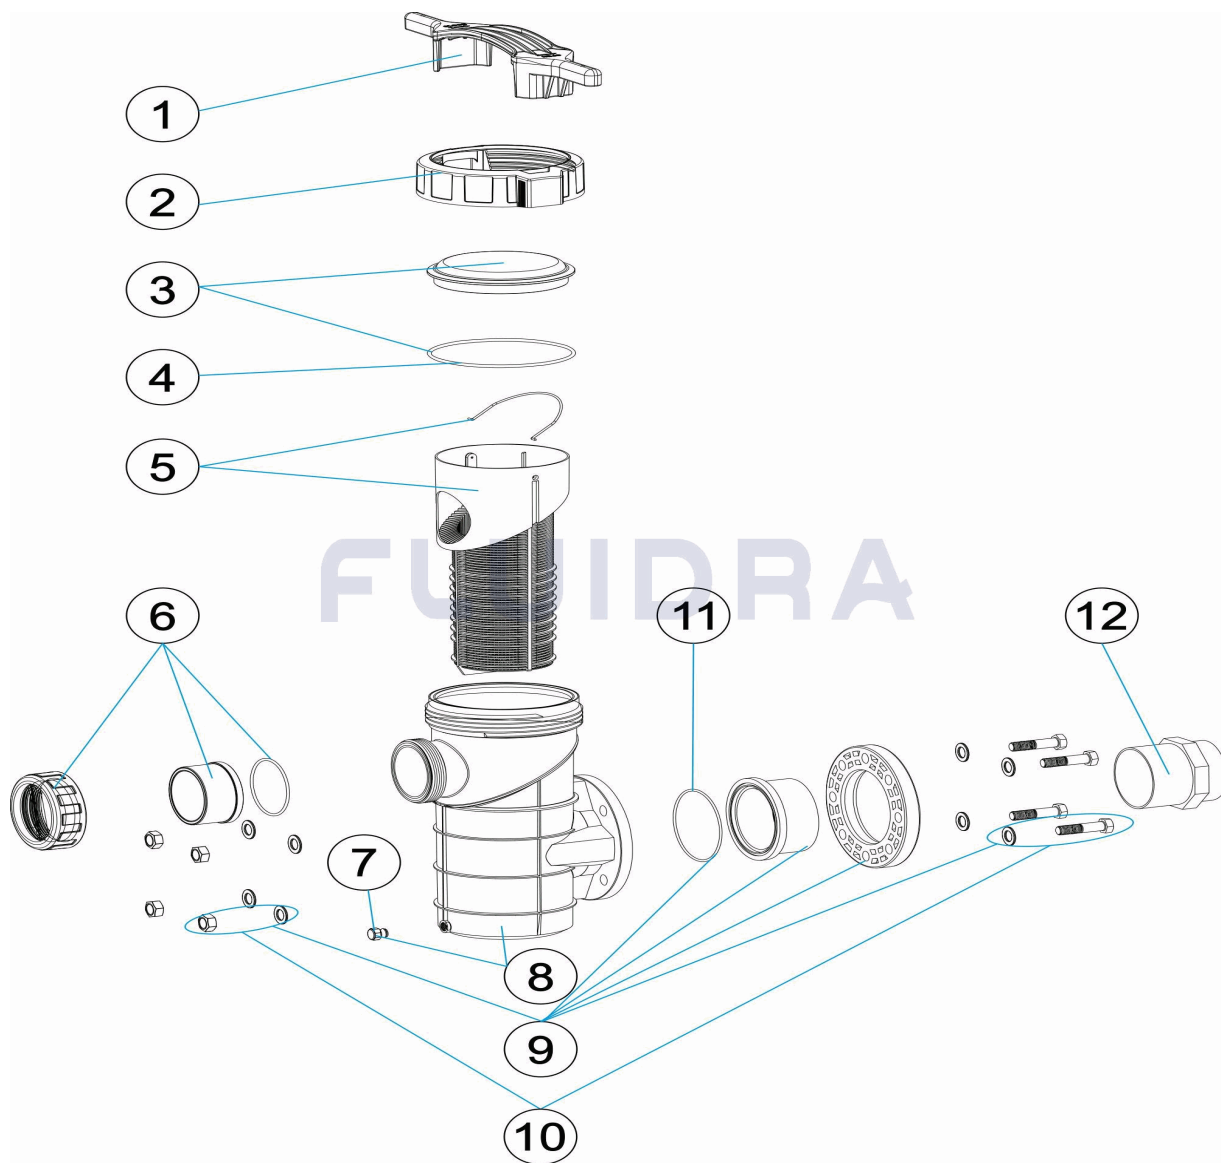

CODIGO **11465**

DESCRIPCION: **PREFILTRO 8L**

ESPAÑOL

POS	CODIGO	DESCRIPCION	CANTIDAD	POS	CODIGO	DESCRIPCION	CANTIDAD
1	4405010379	LLAVE TUERCA		7	4405010312	TAPONES PURGA 3/8'	
2	4404180102	TUERCA TAPA		8	4405040701	PREFILTRO 8L	
3	4405010302	TAPA PREFILTRO		9	4405040702	ACCESORIOS ENLACE	
4	4405010373	JUNTA TORICA D 192X5		10	4405040703	TORNILLERIA FIJACION BRIDA	
5	4405010304	CESTO PREFILTRO		11	4405010377	JUNTA TORICA D 124X3,5	
6	4405010764	ACCESORIOS ENLACE 3"		12	11465R0110	ADAPTADOR	

CODICE 11465

DESCRIZIONE: PREFILTRO 8L

ITALIANO

POS	CODICE	DESCRIZIONE	QUANTITA'	POS	CODICE	DESCRIZIONE	QUANTITA'
1	4405010379	CHIAVE GHIERA		7	4405010312	TAPPO SCARICO 3/8'	
2	4404180102	GHIERA COPERCHIO		8	4405040701	PREFILTRO 8L	
3	4405010302	COPERCHIO PREFILTRO		9	4405040702	MANICOTTI DI UNIONE	
4	4405010373	O-RING D 192X5		10	4405040703	BULLONERIA FISSAGGIO FLANGIA	
5	4405010304	CESTO PREFILTRO		11	4405010377	O-RING D 124X3,5	
6	4405010764	MANICOTTI DI UNIONE 3"		12	11465R0110	ADATTATORE	

CODE 11465

BESCHREIBUNG: VORFILTER 8L

DEUTSCH

POS	CODE	BESCHREIBUNG	MENGE	POS	CODE	BESCHREIBUNG	MENGE
1	4405010379	SCHLÜSSEL MUTTER		7	4405010312	ABLASSSTOPFEN 3/8"	
2	4404180102	MUTTER ABDECKUNG		8	4405040701	VORFILTER 8 L	
3	4405010302	VORFILTERDECKEL		9	4405040702	ANSCHLUSSZUBEHÖR	
4	4405010373	O-RING D. 192 X 5		10	4405040703	FIXIERSCHRAUBEN FLANSCH	
5	4405010304	VORFILTERKORB		11	4405010377	O-RING D. 124 X 3,5	
6	4405010764	ANSCHLUSSZUBEHÖR 3"		12	11465R0110	ADAPTER	

CODIGO 11465

DESCRIÇÃO: PRÉ-FILTRO 8L

PORTUGUES

POS	CODIGO	DESCRIÇÃO	JANTIDADE	POS	CODIGO	DESCRIÇÃO	JANTIDADE
1	4405010379	CHAVE PORCA		7	4405010312	TAMPÃO PURGA 3/8"	
2	4404180102	PORCA TAMPA		8	4405040701	PRÉ-FILTRO 8L	
3	4405010302	TAMPA PRÉ-FILTRO		9	4405040702	ACESSÓRIOS DE UNIÃO	
4	4405010373	JUNTA TÓRICA D 192X5		10	4405040703	PARAFUSOS FIXAÇÃO FLANGE	
5	4405010304	CESTO PRÉ-FILTRO		11	4405010377	JUNTA TÓRICA D 124X3,5	
6	4405010764	ACESSÓRIOS DE UNIÃO 3"		12	11465R0110	ADAPTADOR	