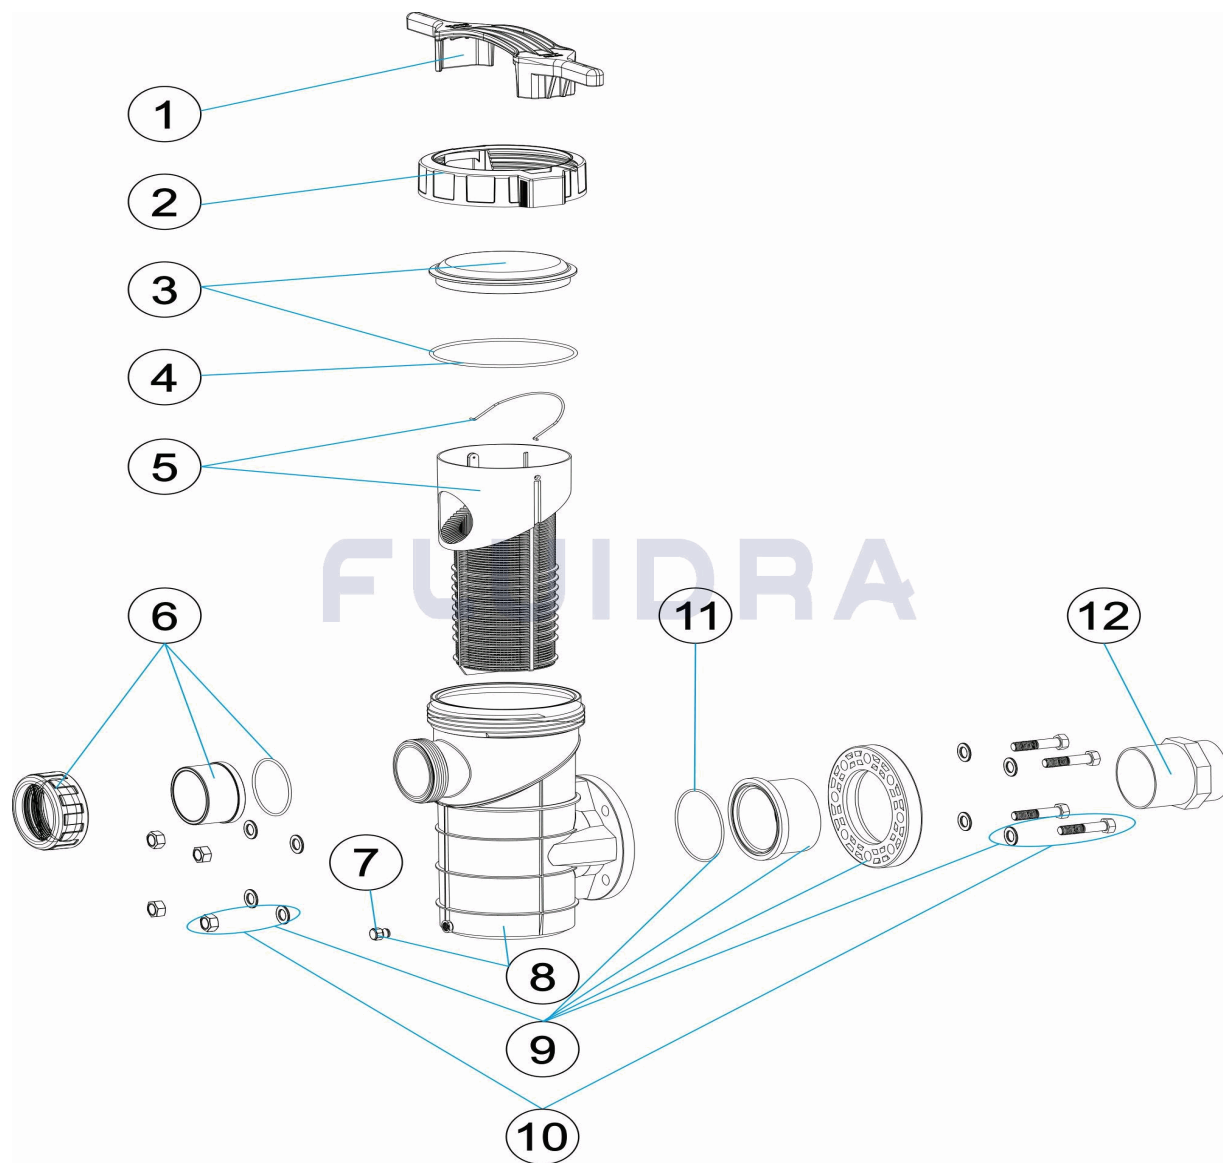

CODE **11465**

DESCRIPTION: **STRAINER 8L**

ENGLISH

POS	CODE	DESCRIPTION	QUANTITY	POS	CODE	DESCRIPTION	QUANTITY
1	4405010379	KEY FOR PREFILTER NUT		7	4405010312	DRAIN PLUG 3/8"	
2	4404180102	THREADED LID COLLAR		8	4405040701	PREFILTER 8L	
3	4405010302	PREFILTER COVER		9	4405040702	UNION FITTINGS	
4	4405010373	O' RING D 192X5		10	4405040703	FLANGE FIXING SCREWS	
5	4405010304	PREFILTER BASKET		11	4405010377	O' RING D 124X3,5	
6	4405010764	3" UNION FITTINGS		12	11465R0110	ADAPTER	

CODICE 11465

DESCRIZIONE: PREFILTRO 8L

ITALIANO

POS	CODICE	DESCRIZIONE	QUANTITA'	POS	CODICE	DESCRIZIONE	QUANTITA'
1	4405010379	CHIAVE GHIERA		7	4405010312	TAPPO SCARICO 3/8'	
2	4404180102	GHIERA COPERCHIO		8	4405040701	PREFILTRO 8L	
3	4405010302	COPERCHIO PREFILTRO		9	4405040702	MANICOTTI DI UNIONE	
4	4405010373	O-RING D 192X5		10	4405040703	BULLONERIA FISSAGGIO FLANGIA	
5	4405010304	CESTO PREFILTRO		11	4405010377	O-RING D 124X3,5	
6	4405010764	MANICOTTI DI UNIONE 3"		12	11465R0110	ADATTATORE	

CODE 11465

BESCHREIBUNG: VORFILTER 8L

DEUTSCH

POS	CODE	BESCHREIBUNG	MENGE	POS	CODE	BESCHREIBUNG	MENGE
1	4405010379	SCHLÜSSEL MUTTER		7	4405010312	ABLASSSTOPFEN 3/8"	
2	4404180102	MUTTER ABDECKUNG		8	4405040701	VORFILTER 8 L	
3	4405010302	VORFILTERDECKEL		9	4405040702	ANSCHLUSSZUBEHÖR	
4	4405010373	O-RING D. 192 X 5		10	4405040703	FIXIERSCHRAUBEN FLANSCH	
5	4405010304	VORFILTERKORB		11	4405010377	O-RING D. 124 X 3,5	
6	4405010764	ANSCHLUSSZUBEHÖR 3"		12	11465R0110	ADAPTER	

CODIGO 11465

DESCRIÇÃO: PRÉ-FILTRO 8L

PORTUGUES

POS	CODIGO	DESCRIÇÃO	JANTIDADE	POS	CODIGO	DESCRIÇÃO	JANTIDADE
1	4405010379	CHAVE PORCA		7	4405010312	TAMPÃO PURGA 3/8"	
2	4404180102	PORCA TAMPA		8	4405040701	PRÉ-FILTRO 8L	
3	4405010302	TAMPA PRÉ-FILTRO		9	4405040702	ACESSÓRIOS DE UNIÃO	
4	4405010373	JUNTA TÓRICA D 192X5		10	4405040703	PARAFUSOS FIXAÇÃO FLANGE	
5	4405010304	CESTO PRÉ-FILTRO		11	4405010377	JUNTA TÓRICA D 124X3,5	
6	4405010764	ACESSÓRIOS DE UNIÃO 3"		12	11465R0110	ADAPTADOR	