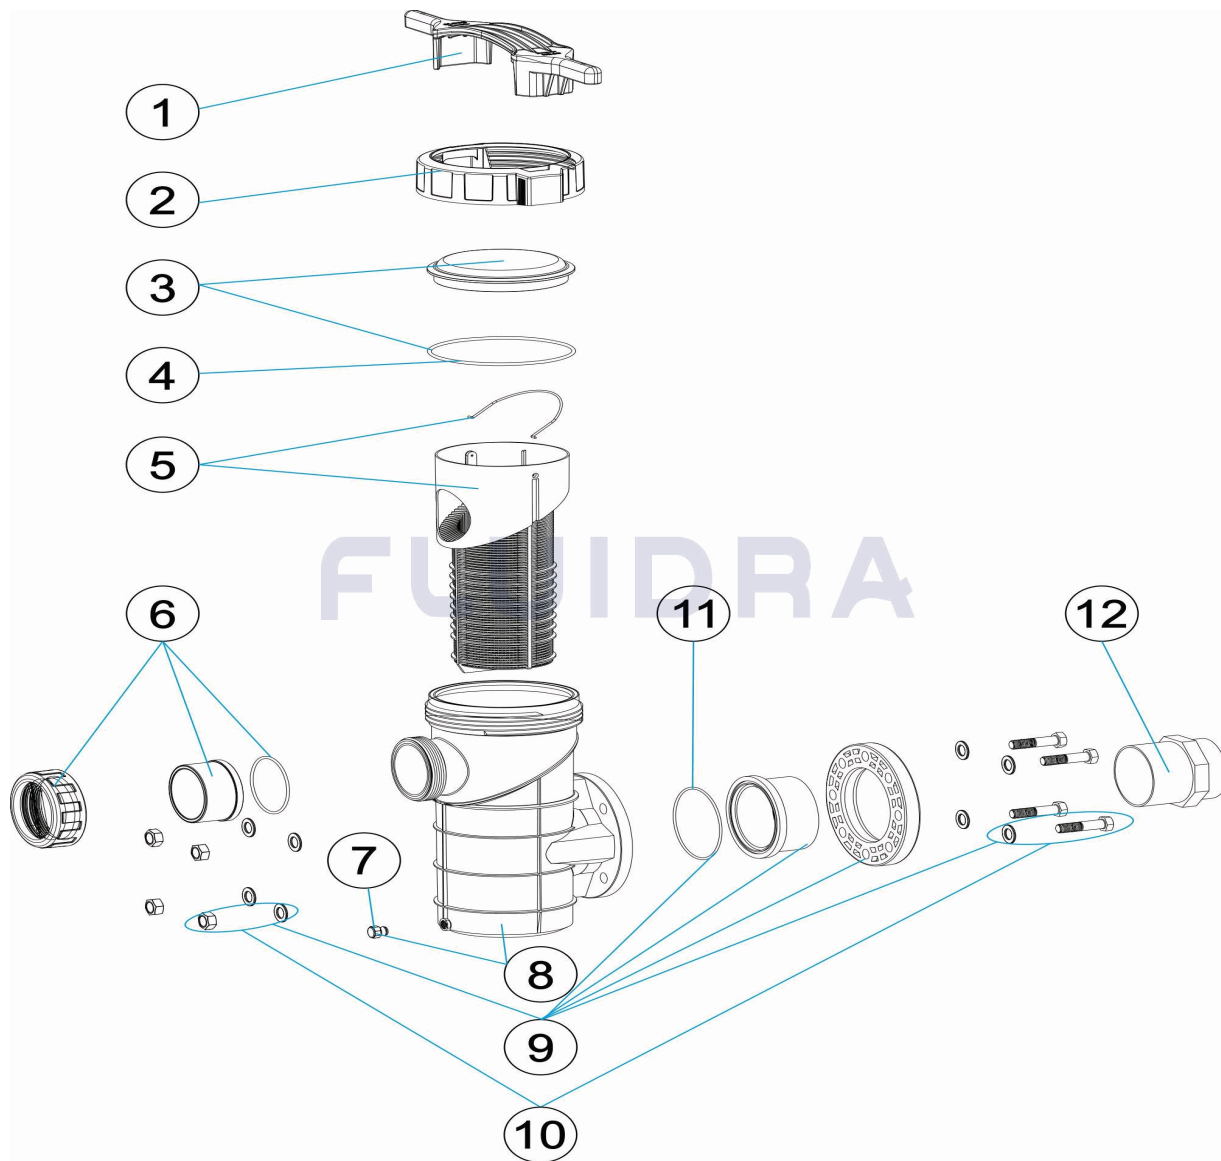

CODIGO **11465**

DESCRIPCION: **PREFILTRO 8L**

ESPAÑOL

POS	CODIGO	DESCRIPCION	CANTIDAD	POS	CODIGO	DESCRIPCION	CANTIDAD
1	4405010379	LLAVE TUERCA		7	4405010312	TAPONES PURGA 3/8'	
2	4404180102	TUERCA TAPA		8	4405040701	PREFILTRO 8L	
3	4405010302	TAPA PREFILTRO		9	4405040702	ACCESORIOS ENLACE	
4	4405010373	JUNTA TORICA D 192X5		10	4405040703	TORNILLERIA FIJACION BRIDA	
5	4405010304	CESTO PREFILTRO		11	4405010377	JUNTA TORICA D 124X3,5	
6	4405010764	ACCESORIOS ENLACE 3"		12	11465R0110	ADAPTADOR	

CODE 11465

DESCRIPTION: PRÉFILTRE 8L

FRANCAIS

POS	CODE	DESCRIPTION	QUANTITE	POS	CODE	DESCRIPTION	QUANTITE
1	4405010379	CLE EROU		7	4405010312	BOUCHON DE PURGUE 3/8"	
2	4404180102	ECROU DE COUVERCLE		8	4405040701	PRÉFILTRE 8L	
3	4405010302	COUVERCLE PRÉFILTRE		9	4405040702	RACCORDS UNION	
4	4405010373	JOINT TORIQUE D 192X5		10	4405040703	VISSERIE FIXATION BRIDE	
5	4405010304	PANIER PRÉFILTRE		11	4405010377	JOINT TORIQUE D 124X3,5	
6	4405010764	RACCORDS UNION 3"		12	11465R0110	ADAPTATEUR	

CODE **11465**

DESCRIPTION: **STRAINER 8L**

ENGLISH

POS	CODE	DESCRIPTION	QUANTITY	POS	CODE	DESCRIPTION	QUANTITY
1	4405010379	KEY FOR PREFILTER NUT		7	4405010312	DRAIN PLUG 3/8"	
2	4404180102	THREADED LID COLLAR		8	4405040701	PREFILTER 8L	
3	4405010302	PREFILTER COVER		9	4405040702	UNION FITTINGS	
4	4405010373	O' RING D 192X5		10	4405040703	FLANGE FIXING SCREWS	
5	4405010304	PREFILTER BASKET		11	4405010377	O' RING D 124X3,5	
6	4405010764	3" UNION FITTINGS		12	11465R0110	ADAPTER	

CODE 11465

BESCHREIBUNG: VORFILTER 8L

DEUTSCH

POS	CODE	BESCHREIBUNG	MENGE	POS	CODE	BESCHREIBUNG	MENGE
1	4405010379	SCHLÜSSEL MUTTER		7	4405010312	ABLASSSTOPFEN 3/8"	
2	4404180102	MUTTER ABDECKUNG		8	4405040701	VORFILTER 8 L	
3	4405010302	VORFILTERDECKEL		9	4405040702	ANSCHLUSSZUBEHÖR	
4	4405010373	O-RING D. 192 X 5		10	4405040703	FIXIERSCHRAUBEN FLANSCH	
5	4405010304	VORFILTERKORB		11	4405010377	O-RING D. 124 X 3,5	
6	4405010764	ANSCHLUSSZUBEHÖR 3"		12	11465R0110	ADAPTER	