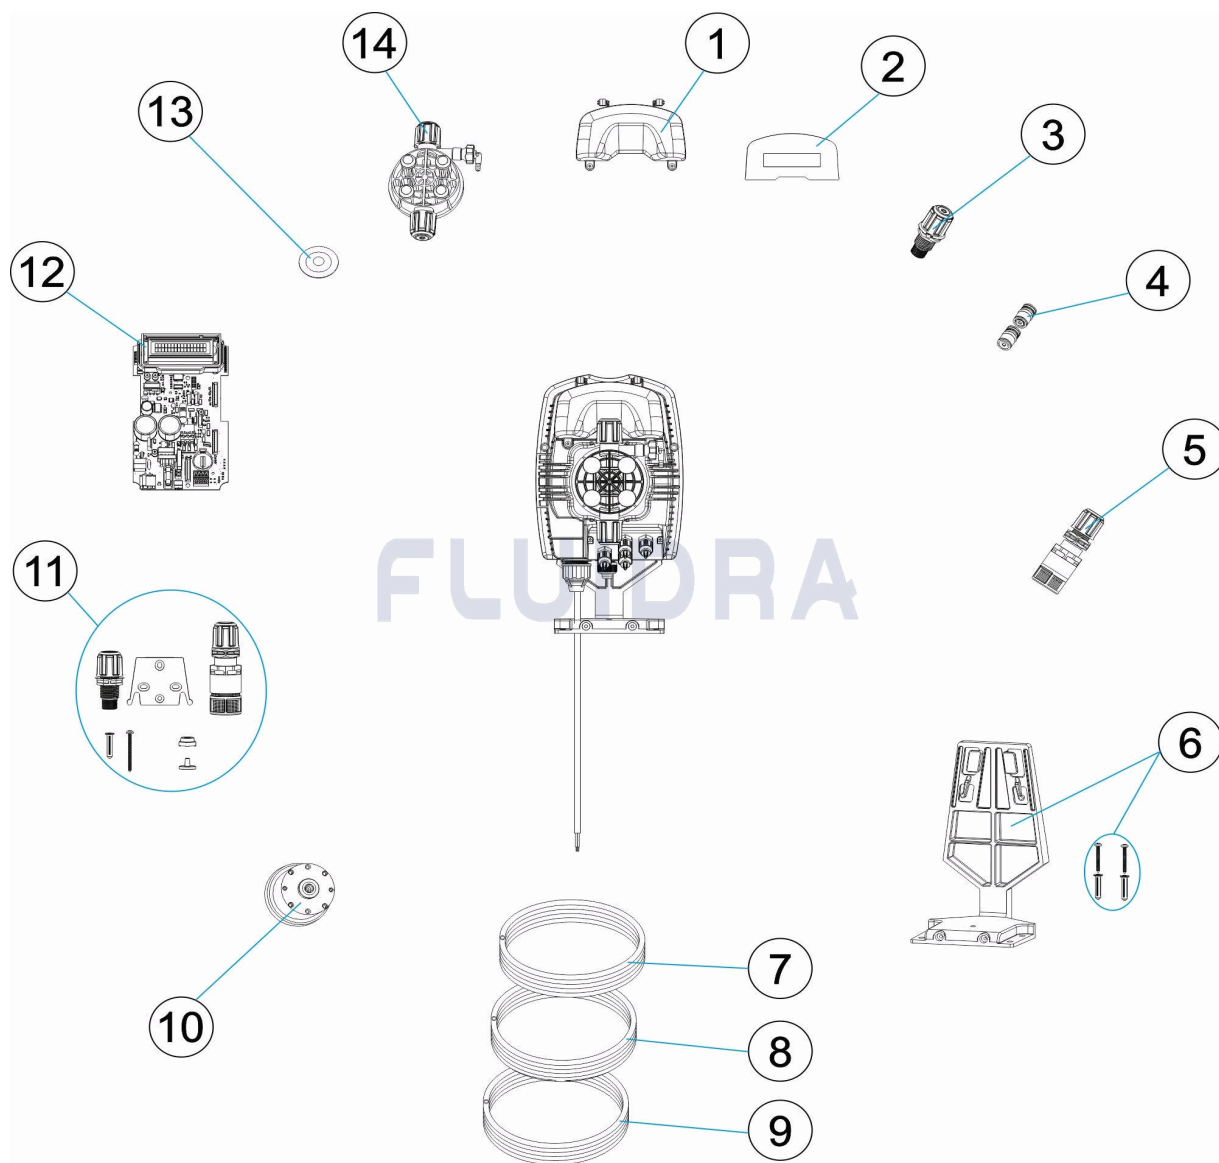

CODE 75077, 75078, 75079, 75080, 75081, 75082, 75083, 75084, 75085, 75086, 75087, 75088, 75089, 75090, 75091, 75092, 75093

DESCRIPTION: POMPE DOSEUSE ACQUADOS

FRANCAIS

POS	CODE	DESCRIPTION	QUANTITE	POS	CODE	DESCRIPTION	QUANTITE
1	75077R0001	COUVERCLE TRANSPARENT POMPE ACQI		10	* 75078R0001	AIMANT COMPLET 603	
2	* 75077R0008	ÉTIQUETTE CLAVIER GRAPHIQUE LYNE		11	* 75077R0005	KIT DE GARNITURE NTK 603/800 - COMPOS	
2	* 75088R0001	ÉTIQUETTE CLAVIER GRAPHIQUE AKL		11	* 75081R0003	KIT DE GARNITURE NTK 803 - COMPOSE P	
3	* 75077R0012	CLAPET ANTI-RETOUR		12	* 75077R0000	CIRCUIT AQUADOS 75077	
3	* 36009R0010	RACCORD INJECTION 8/12MM PVC/FPM		12	* 75078R0000	CIRCUIT AQUADOS 75078	
4	* 36007R0006	VANNE PVDF/FPM 5-10L/H		12	* 75079R0000	CIRCUIT AQUADOS 75079	
4	* 36009R0008	VANNE PVDF/FPM 20L/H		12	* 75080R0000	CIRCUIT AQUADOS 75080	
5	75077R0010	SOUPAPE DE PURGE DE DÉCHARGE NTK		12	* 75081R0000	CIRCUIT AQUADOS 75081	
6	66167	PIED SUPPORT		12	* 75082R0000	CIRCUIT AQUADOS 75082	
7	* 75077R0002	2 MT TUBE 4X6 PE		12	* 75083R0000	CIRCUIT AQUADOS 75083	
7	* 75081R0001	ROULEAU 2 MT TUBE 8X12 PVC CRISTAL		12	* 75084R0000	CIRCUIT AQUADOS 75084	
8	* 75077R0003	4 MT TUBE 4/6 PVC CRISTAL		12	* 75085R0000	CIRCUIT AQUADOS 75085	