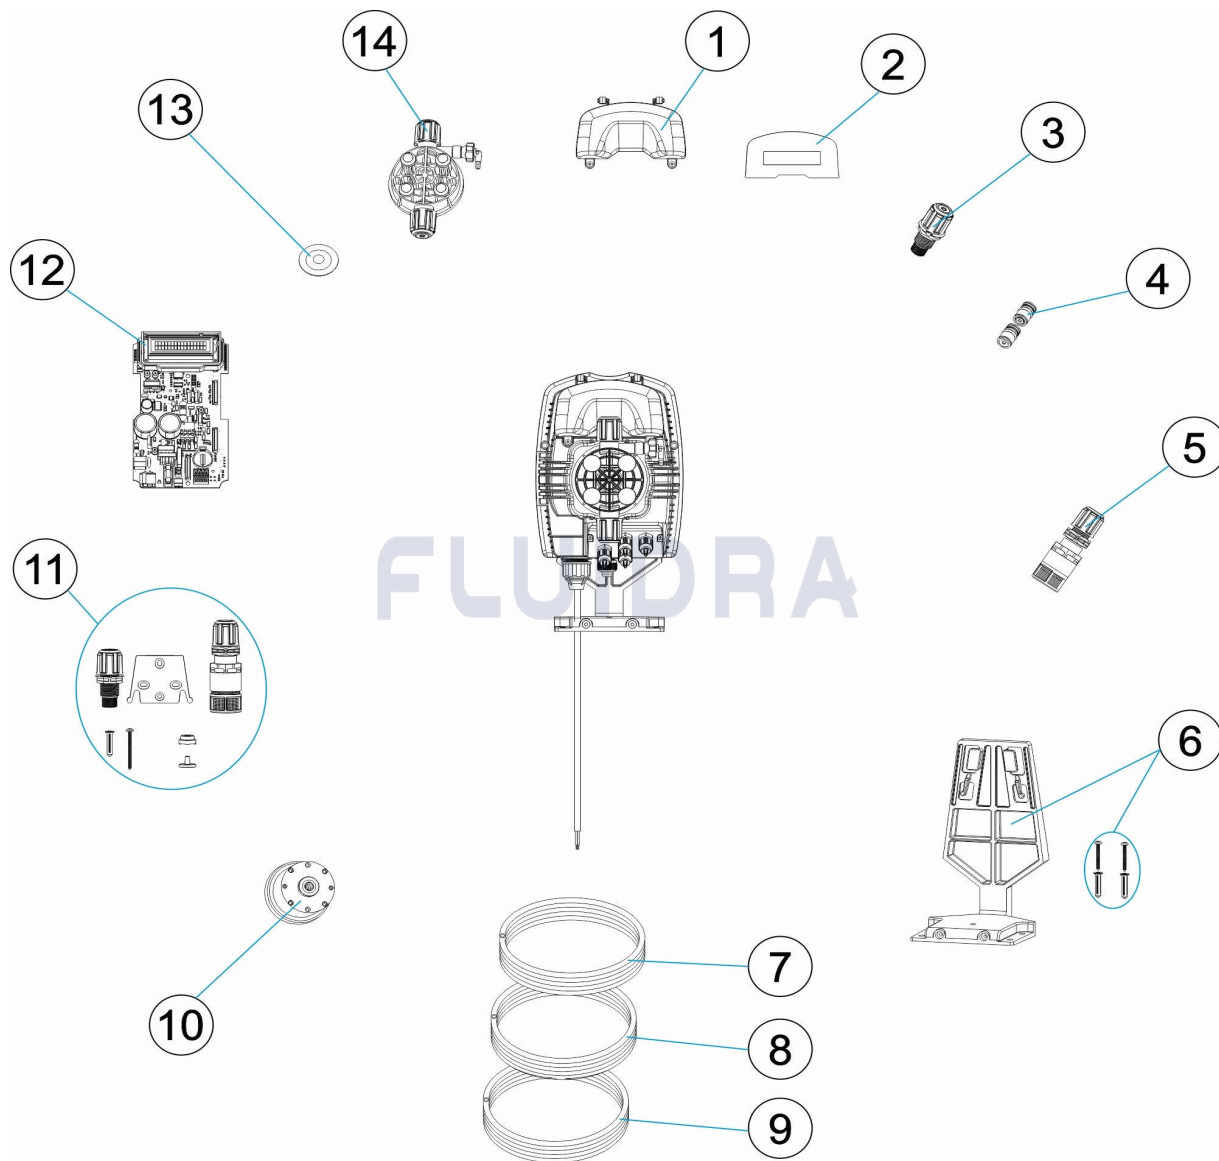

CODIGO 75077, 75078, 75079, 75080, 75081, 75082, 75083, 75084, 75085, 75086, 75087, 75088, 75089, 75090, 75091, 75092, 75093

DESCRIÇÃO: BOMBA DOSEADORA ACQUADOS

PORTUGUES

POS	CODIGO	DESCRIÇÃO	JANTIDADE	POS	CODIGO	DESCRIÇÃO	JANTIDADE
1	75077R0001	TAMPA TRANSPARENTE DA BOMBA ACQUA		10	* 75078R0001	ÍMÃ COMPLETO 603	
2	* 75077R0008	ETIQUETA TECLADO GRÁFICOS LYNE		11	* 75077R0005	KIT DE EMBALAGEM NTK 603/800 - COMPO	
2	* 75088R0001	ETIQUETA TECLADO GRÁFICOS AKL		11	* 75081R0003	KIT DE EMBALAGEM NTK 803 - COMPOSTC	
3	* 75077R0012	VÁLVULA DE ANTI-RETORNO		12	* 75077R0000	CIRCUITO AQUADOS 75077	
3	* 36009R0010	LIGAÇÃO DE INJEÇÃO 8/12MM PVC/FPM		12	* 75078R0000	CIRCUITO AQUADOS 75078	
4	* 36007R0006	VALVULA PVDF/FPM 5-10 L/H.		12	* 75079R0000	CIRCUITO AQUADOS 75079	
4	* 36009R0008	VALVULA PVDF/FPM 20 L/H		12	* 75080R0000	CIRCUITO AQUADOS 75080	
5	75077R0010	VÁLVULA DE SANGRIA DE DESCARGA NTK		12	* 75081R0000	CIRCUITO AQUADOS 75081	
6	66167	SUPORTE DA BASE		12	* 75082R0000	CIRCUITO AQUADOS 75082	
7	* 75077R0002	2 MT TUBO 4X6 PE		12	* 75083R0000	CIRCUITO AQUADOS 75083	
7	* 75081R0001	ROLO 2 MT TUBO 8X12 PVC CRISTAL		12	* 75084R0000	CIRCUITO AQUADOS 75084	
8	* 75077R0003	4 MT TUBO 4/6 PVC CRISTAL		12	* 75085R0000	CIRCUITO AQUADOS 75085	

* VEJA A FICHA DE OBSERVAÇÕES