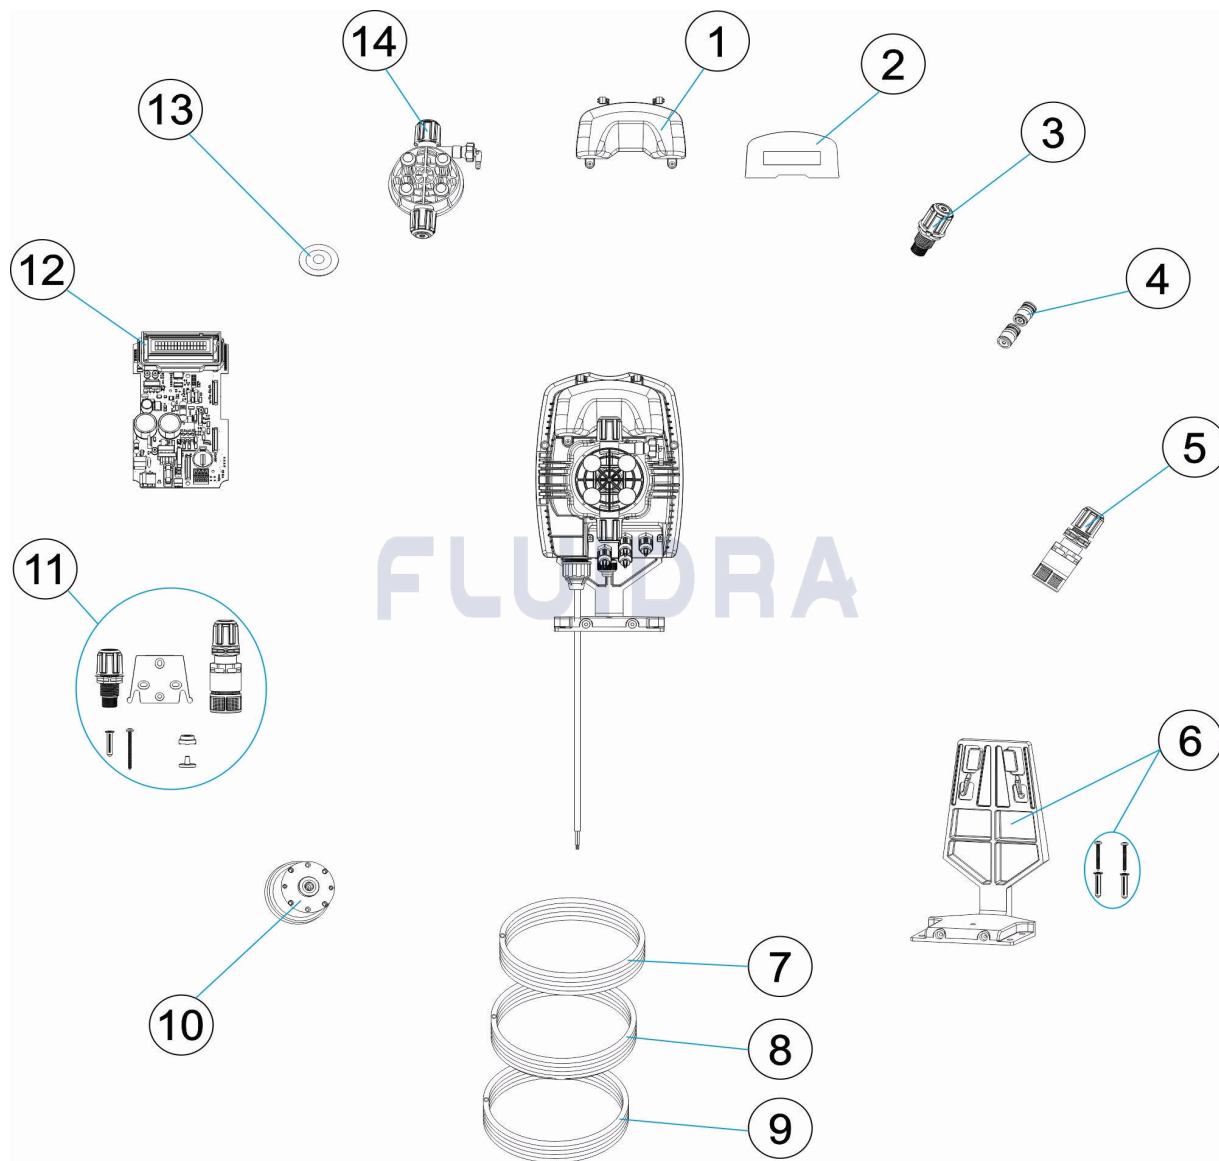

CODIGO 75077, 75078, 75079, 75080, 75081, 75082, 75083, 75084, 75085, 75086, 75087, 75088, 75089, 75090, 75091, 75092, 75093

DESCRIPCION: BOMBA DOSIFICADORA ACQUADOS

ESPAÑOL

POS	CODIGO	DESCRIPCION	CANTIDAD	POS	CODIGO	DESCRIPCION	CANTIDAD
1	75077R0001	TAPA TRANSPARENTE BOMBA ACQUADOS		10	* 75078R0001	IMÁN COMPLETO 603	
2	* 75077R0008	ETIQUETA GRÁFICOS TECLADO LYNE		11	* 75077R0005	KIT EMPAQUE NTK 603/800 - COMPUESTO I	
2	* 75088R0001	ETIQUETA GRÁFICOS TECLADO AKL		11	* 75081R0003	KIT EMPAQUE NTK 803 - COMPUESTO PVD	
3	* 75077R0012	VÁLVULA DE NO RETORNO		12	* 75077R0000	CIRCUITO AQUADOS 75077	
3	* 36009R0010	RACORD DE INYECCION 8/12MM PVC/FPM		12	* 75078R0000	CIRCUITO AQUADOS 75078	
4	* 36007R0006	VALVULA PVDF/FPM 5-10 L/H.		12	* 75079R0000	CIRCUITO AQUADOS 75079	
4	* 36009R0008	VALVULA PVDF/FPM 20 L/H.		12	* 75080R0000	CIRCUITO AQUADOS 75080	
5	75077R0010	VÁLVULA DE PURGA DE DESCARGA NTK		12	* 75081R0000	CIRCUITO AQUADOS 75081	
6	66167	PIE SOPORTE		12	* 75082R0000	CIRCUITO AQUADOS 75082	
7	* 75077R0002	TUBO 2 MT 4X6 PE		12	* 75083R0000	CIRCUITO AQUADOS 75083	
7	* 75081R0001	ROLLO 2 MT TUBO 8X12 PVC CRISTAL		12	* 75084R0000	CIRCUITO AQUADOS 75084	
8	* 75077R0003	4 MT TUBO 4/6 PVC CRISTAL		12	* 75085R0000	CIRCUITO AQUADOS 75085	