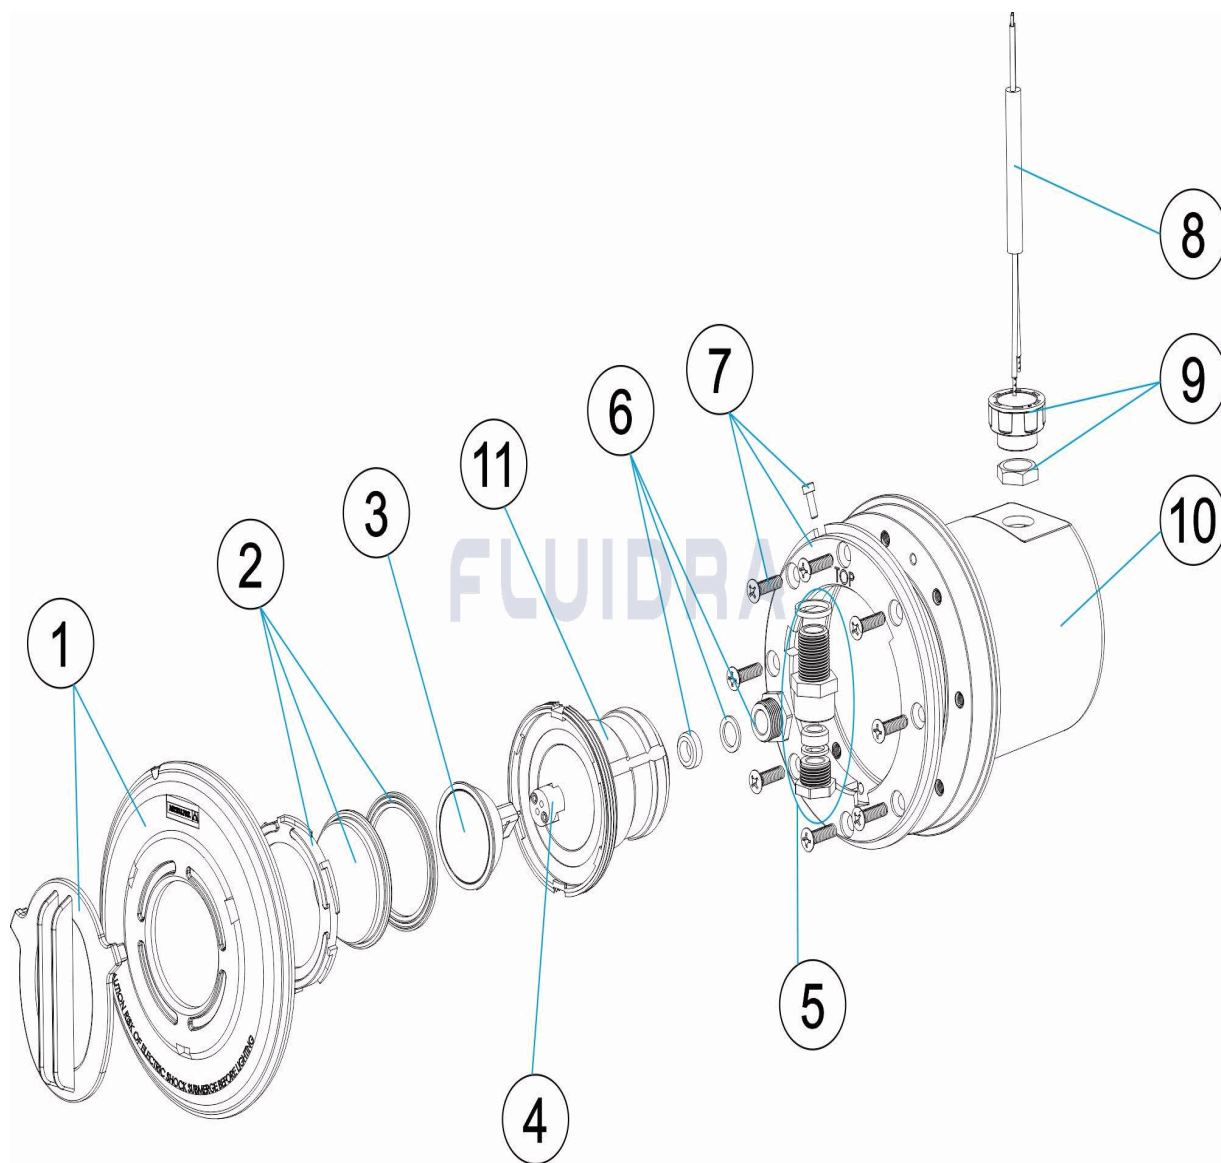

CODIGO **33686**

DESCRIPCION: **PROYECTOR MINI CROMADO CON NICHOS PISCINA HORMIGON**

ESPAÑOL

POS	CODIGO	DESCRIPCION	CANTIDAD	POS	CODIGO	DESCRIPCION	CANTIDAD
1	4403011601	TAPA PROYECTOR DICROICO LEDS		7	4403011602	BRIDA PROYECTOR DICROICO	
2	4403012003	LENTE COMPLETA		8	4403014103	CABLE PROYECTOR MINI 2X1,5X250	
3	4403010074	LAMPARA HALOGENA ALUMINIZADA		9	4403014104	ADAPTADOR PG-11 A M-25	
4	4403011407	PORTALAMPARAS		10	4403015901	NICHOS PROYECTOR MINI LEDS	
5	4403010118	PRENSAESTOPAS PROYECTOR		11	32380R0300	CUERPO PROYECTOR MINI PG11 CROMAD	
6	4403010107	PRENSAESTOPAS PANTALLA					

CODE 33686

DESCRIPTION: PROJECTEUR MINI CHROME AVEC NICHE PISCINE BÉTON

FRANCAIS

POS	CODE	DESCRIPTION	QUANTITE	POS	CODE	DESCRIPTION	QUANTITE
1	4403011601	CACHE VIS PROJECTEUR DICHROIQUE		7	4403011602	BRIDE PROJECTEUR DICHROIQUE	
2	4403012003	LENTILLE COMPLETE		8	4403014103	CABLE PROJECTEUR MINI 2X1,5X250	
3	4403010074	LAMPE HALOGENE ALUMINISE		9	4403014104	ADAPTATEUR PG-11 A M-25	
4	4403011407	PORTE-LAMPE		10	4403015901	NICHE PROJECTEUR MINI A LEDS	
5	4403010118	PRESSE-ETOUPE PROJECTEUR		11	32380R0300	CORPS DU PROJECTEUR	
6	4403010107	PRESSE-ETOUPE					

CODE **33686**

DESCRIPTION: **CHROME MINI LIGHT WITH NICHE CONCRETE POOL**

ENGLISH

POS	CODE	DESCRIPTION	QUANTITY	POS	CODE	DESCRIPTION	QUANTITY
1	4403011601	DICHRO FACEPLATE		7	4403011602	DICHRO LIGHT FLANGE	
2	4403012003	LENS KIT		8	4403014103	CABLE UWL MINI 2X1,5X250	
3	4403010074	LAMP HALOGEN ALUMINIZED		9	4403014104	ADAPTOR PG-11 TO M-25	
4	4403011407	LAMP HOLDER		10	4403015901	MINI LEDS LIGHT NICHE	
5	4403010118	LIGHT PACKING GLAND		11	32380R0300	LAMP BODY	
6	4403010107	LIGHT PACKING GLAND					