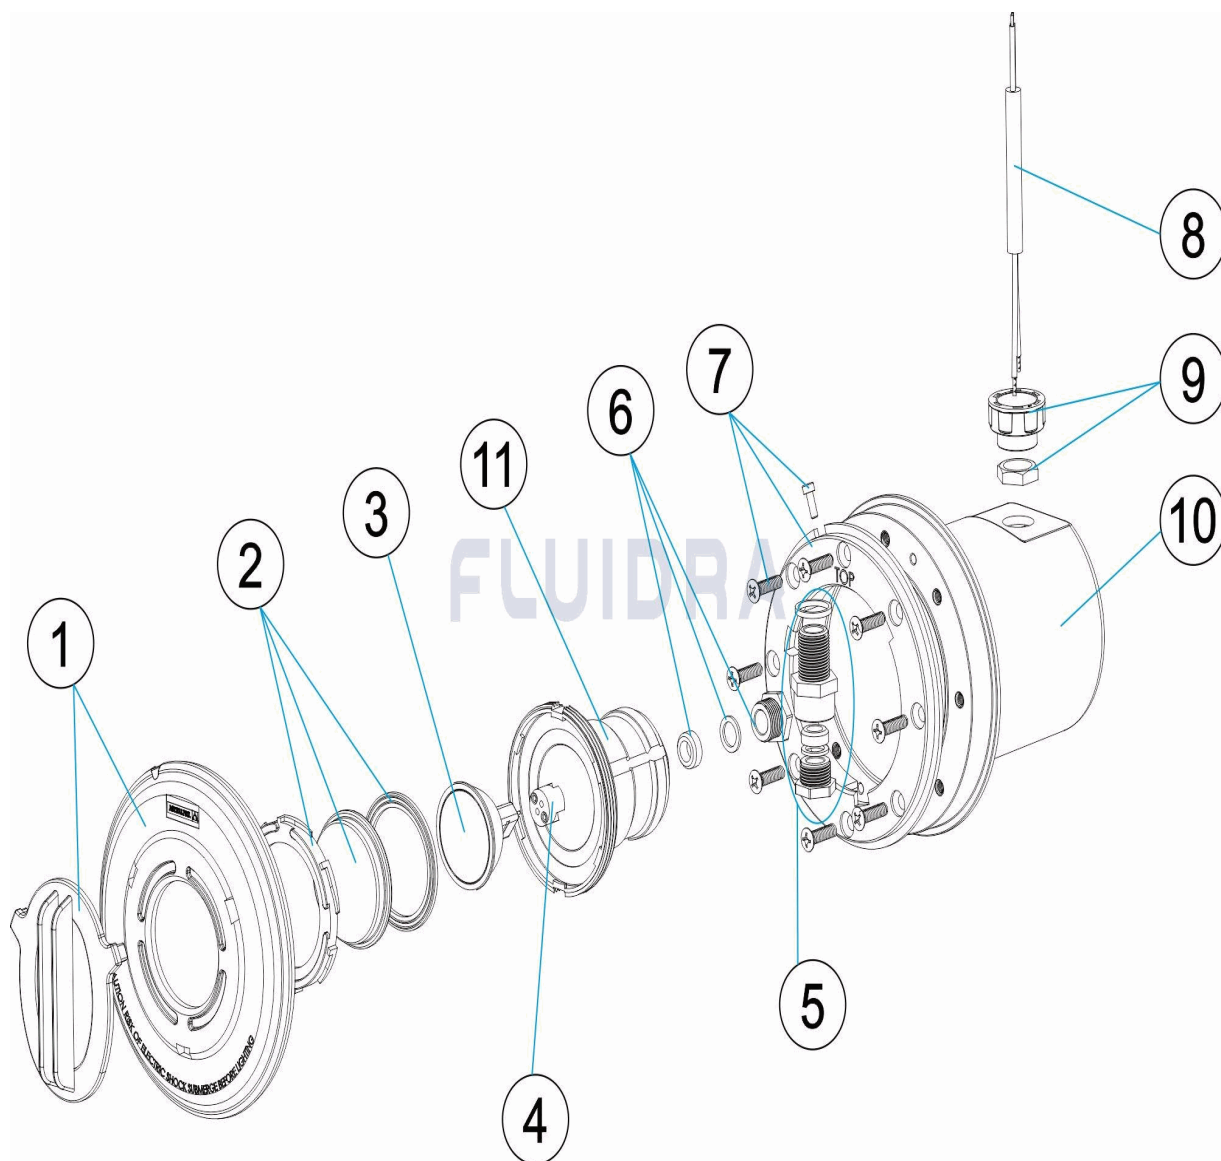

CODE 33686

DESCRIPTION: PROJECTEUR MINI CHROME AVEC NICHE PISCINE BÉTON

FRANCAIS

POS	CODE	DESCRIPTION	QUANTITE	POS	CODE	DESCRIPTION	QUANTITE
1	4403011601	CACHE VIS PROJECTEUR DICHROIQUE		7	4403011602	BRIDE PROJECTEUR DICHROIQUE	
2	4403012003	LENTILLE COMPLETE		8	4403014103	CABLE PROJECTEUR MINI 2X1,5X250	
3	4403010074	LAMPE HALOGENE ALUMINISE		9	4403014104	ADAPTATEUR PG-11 A M-25	
4	4403011407	PORTE-LAMPE		10	4403015901	NICHE PROJECTEUR MINI A LEDS	
5	4403010118	PRESSE-ETOUPE PROJECTEUR		11	32380R0300	CORPS DU PROJECTEUR	
6	4403010107	PRESSE-ETOUPE					

CODE **33686**

DESCRIPTION: **CHROME MINI LIGHT WITH NICHE CONCRETE POOL**

ENGLISH

POS	CODE	DESCRIPTION	QUANTITY	POS	CODE	DESCRIPTION	QUANTITY
1	4403011601	DICHRO FACEPLATE		7	4403011602	DICHRO LIGHT FLANGE	
2	4403012003	LENS KIT		8	4403014103	CABLE UWL MINI 2X1,5X250	
3	4403010074	LAMP HALOGEN ALUMINIZED		9	4403014104	ADAPTOR PG-11 TO M-25	
4	4403011407	LAMP HOLDER		10	4403015901	MINI LEDS LIGHT NICHE	
5	4403010118	LIGHT PACKING GLAND		11	32380R0300	LAMP BODY	
6	4403010107	LIGHT PACKING GLAND					

CODICE **33686**

DESCRIZIONE: **PROIETTORE MINI CROMATO CON NICCHIA PISCINA CEMENTO**

ITALIANO

POS	CODICE	DESCRIZIONE	QUANTITA'	POS	CODICE	DESCRIZIONE	QUANTITA'
1	4403011601	COPERCHIO FARO DICROICO		7	4403011602	FLANGIA FARO DICROICO	
2	4403012003	LENTE COMPLETA		8	4403014103	CAVO 2X1,5X250 FARO MINI	
3	4403010074	LAMPADA ALOGENA ALLUMINATO		9	4403014104	ADATTATORE PG-11 A M-25	
4	4403011407	PORTALAMPADE		10	4403015901	NICCHIA PROIETTORE MINI LEDS	
5	4403010118	PRESSACAVI FARO		11	32380R0300	CORPO PROIETTORE	
6	4403010107	PRESSACAVI SCHERMO					