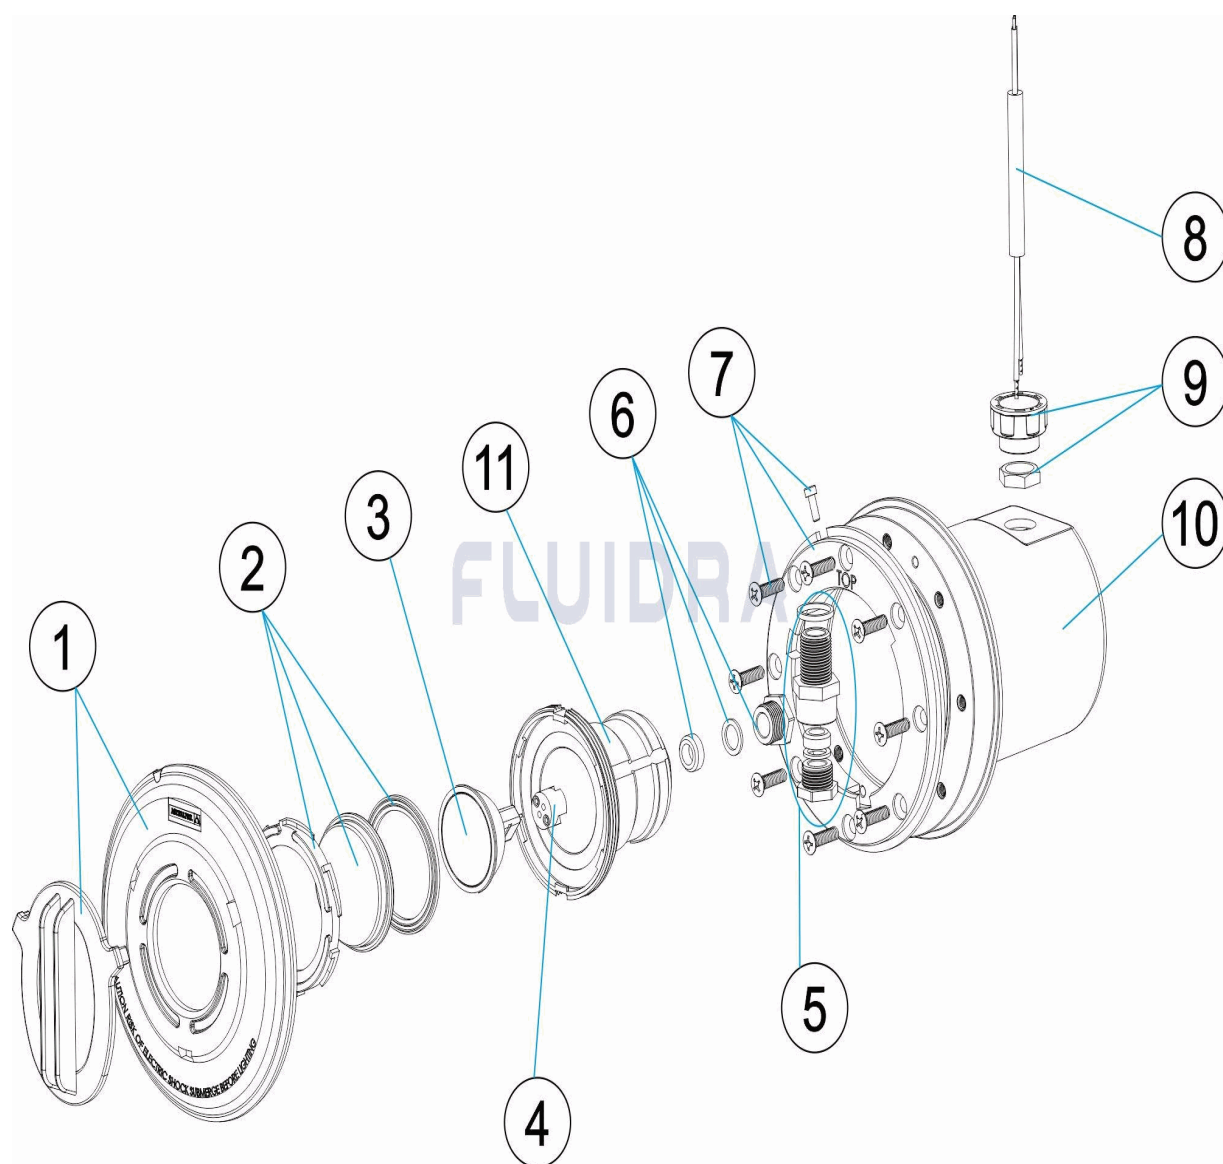

CODIGO **33686**

DESCRIPCION: **PROYECTOR MINI CROMADO CON NICHOS PISCINA HORMIGON**

ESPAÑOL

POS	CODIGO	DESCRIPCION	CANTIDAD	POS	CODIGO	DESCRIPCION	CANTIDAD
1	4403011601	TAPA PROYECTOR DICROICO LEDS		7	4403011602	BRIDA PROYECTOR DICROICO	
2	4403012003	LENTE COMPLETA		8	4403014103	CABLE PROYECTOR MINI 2X1,5X250	
3	4403010074	LAMPARA HALOGENA ALUMINIZADA		9	4403014104	ADAPTADOR PG-11 A M-25	
4	4403011407	PORTALAMPARAS		10	4403015901	NICHOS PROYECTOR MINI LEDS	
5	4403010118	PRENSAESTOPAS PROYECTOR		11	32380R0300	CUERPO PROYECTOR MINI PG11 CROMAD	
6	4403010107	PRENSAESTOPAS PANTALLA					

CODE 33686

DESCRIPTION: PROJECTEUR MINI CHROME AVEC NICHE PISCINE BÉTON

FRANCAIS

POS	CODE	DESCRIPTION	QUANTITE	POS	CODE	DESCRIPTION	QUANTITE
1	4403011601	CACHE VIS PROJECTEUR DICHROIQUE		7	4403011602	BRIDE PROJECTEUR DICHROIQUE	
2	4403012003	LENTILLE COMPLETE		8	4403014103	CABLE PROJECTEUR MINI 2X1,5X250	
3	4403010074	LAMPE HALOGENE ALUMINISE		9	4403014104	ADAPTATEUR PG-11 A M-25	
4	4403011407	PORTE-LAMPE		10	4403015901	NICHE PROJECTEUR MINI A LEDS	
5	4403010118	PRESSE-ETOUPE PROJECTEUR		11	32380R0300	CORPS DU PROJECTEUR	
6	4403010107	PRESSE-ETOUPE					

CODE **33686**

DESCRIPTION: **CHROME MINI LIGHT WITH NICHE CONCRETE POOL**

ENGLISH

POS	CODE	DESCRIPTION	QUANTITY	POS	CODE	DESCRIPTION	QUANTITY
1	4403011601	DICHRO FACEPLATE		7	4403011602	DICHRO LIGHT FLANGE	
2	4403012003	LENS KIT		8	4403014103	CABLE UWL MINI 2X1,5X250	
3	4403010074	LAMP HALOGEN ALUMINIZED		9	4403014104	ADAPTOR PG-11 TO M-25	
4	4403011407	LAMP HOLDER		10	4403015901	MINI LEDS LIGHT NICHE	
5	4403010118	LIGHT PACKING GLAND		11	32380R0300	LAMP BODY	
6	4403010107	LIGHT PACKING GLAND					