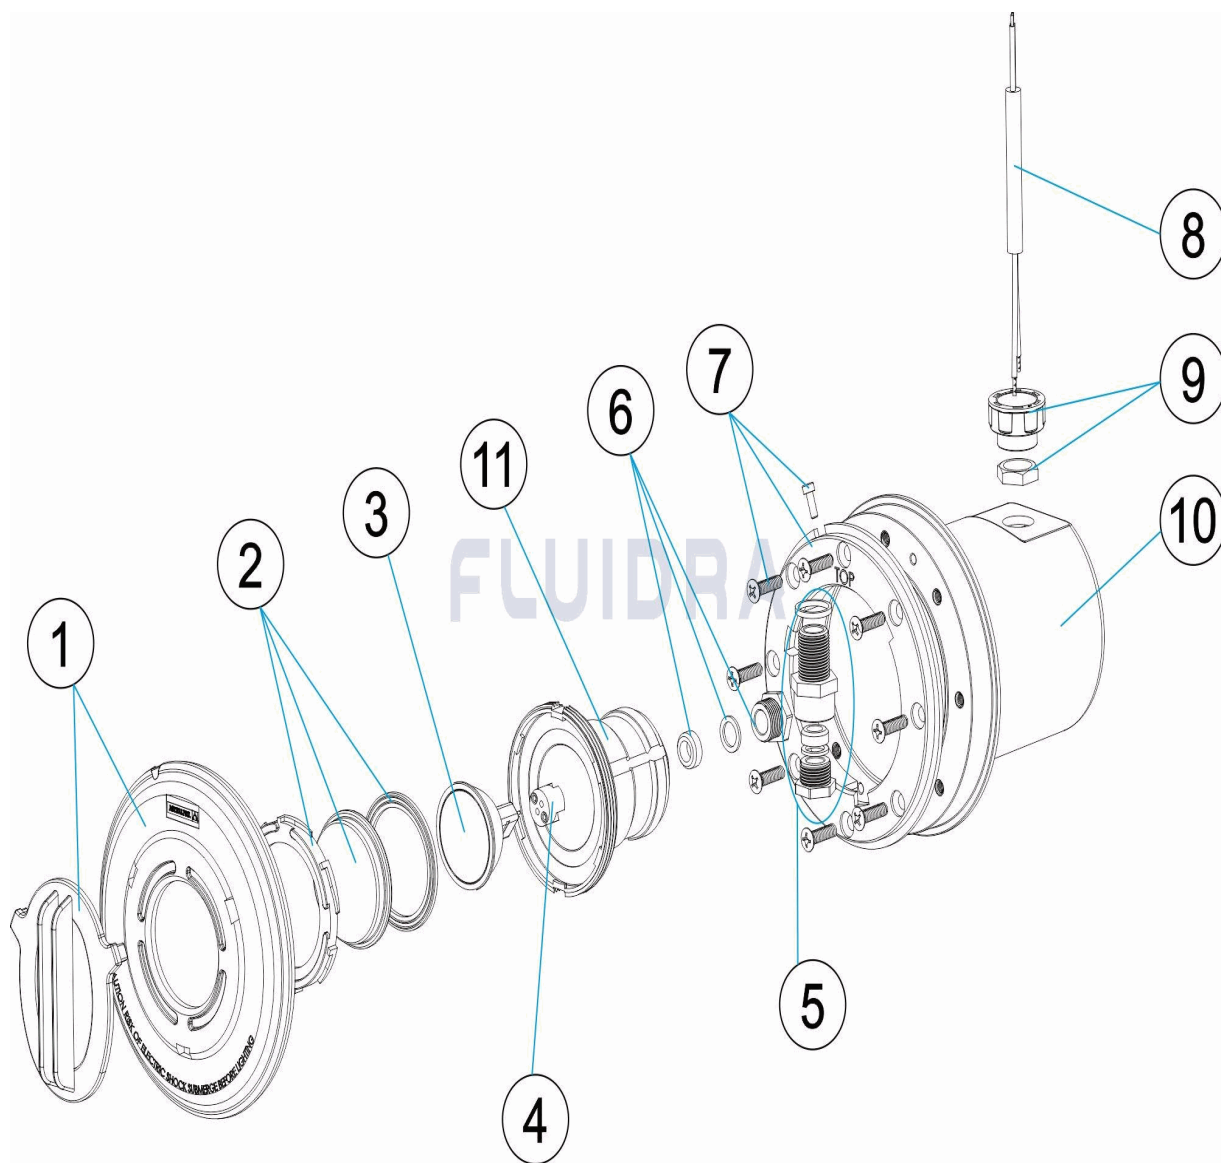

CODE **33686**

DESCRIPTION: **CHROME MINI LIGHT WITH NICHE CONCRETE POOL**

ENGLISH

POS	CODE	DESCRIPTION	QUANTITY	POS	CODE	DESCRIPTION	QUANTITY
1	4403011601	DICHRO FACEPLATE		7	4403011602	DICHRO LIGHT FLANGE	
2	4403012003	LENS KIT		8	4403014103	CABLE UWL MINI 2X1,5X250	
3	4403010074	LAMP HALOGEN ALUMINIZED		9	4403014104	ADAPTOR PG-11 TO M-25	
4	4403011407	LAMP HOLDER		10	4403015901	MINI LEDS LIGHT NICHE	
5	4403010118	LIGHT PACKING GLAND		11	32380R0300	LAMP BODY	
6	4403010107	LIGHT PACKING GLAND					

CODICE **33686**

DESCRIZIONE: **PROIETTORE MINI CROMATO CON NICCHIA PISCINA CEMENTO**

ITALIANO

POS	CODICE	DESCRIZIONE	QUANTITA'	POS	CODICE	DESCRIZIONE	QUANTITA'
1	4403011601	COPERCHIO FARO DICROICO		7	4403011602	FLANGIA FARO DICROICO	
2	4403012003	LENTE COMPLETA		8	4403014103	CAVO 2X1,5X250 FARO MINI	
3	4403010074	LAMPADA ALOGENA ALLUMINATO		9	4403014104	ADATTATORE PG-11 A M-25	
4	4403011407	PORTALAMPADE		10	4403015901	NICCHIA PROIETTORE MINI LEDS	
5	4403010118	PRESSACAVI FARO		11	32380R0300	CORPO PROIETTORE	
6	4403010107	PRESSACAVI SCHERMO					