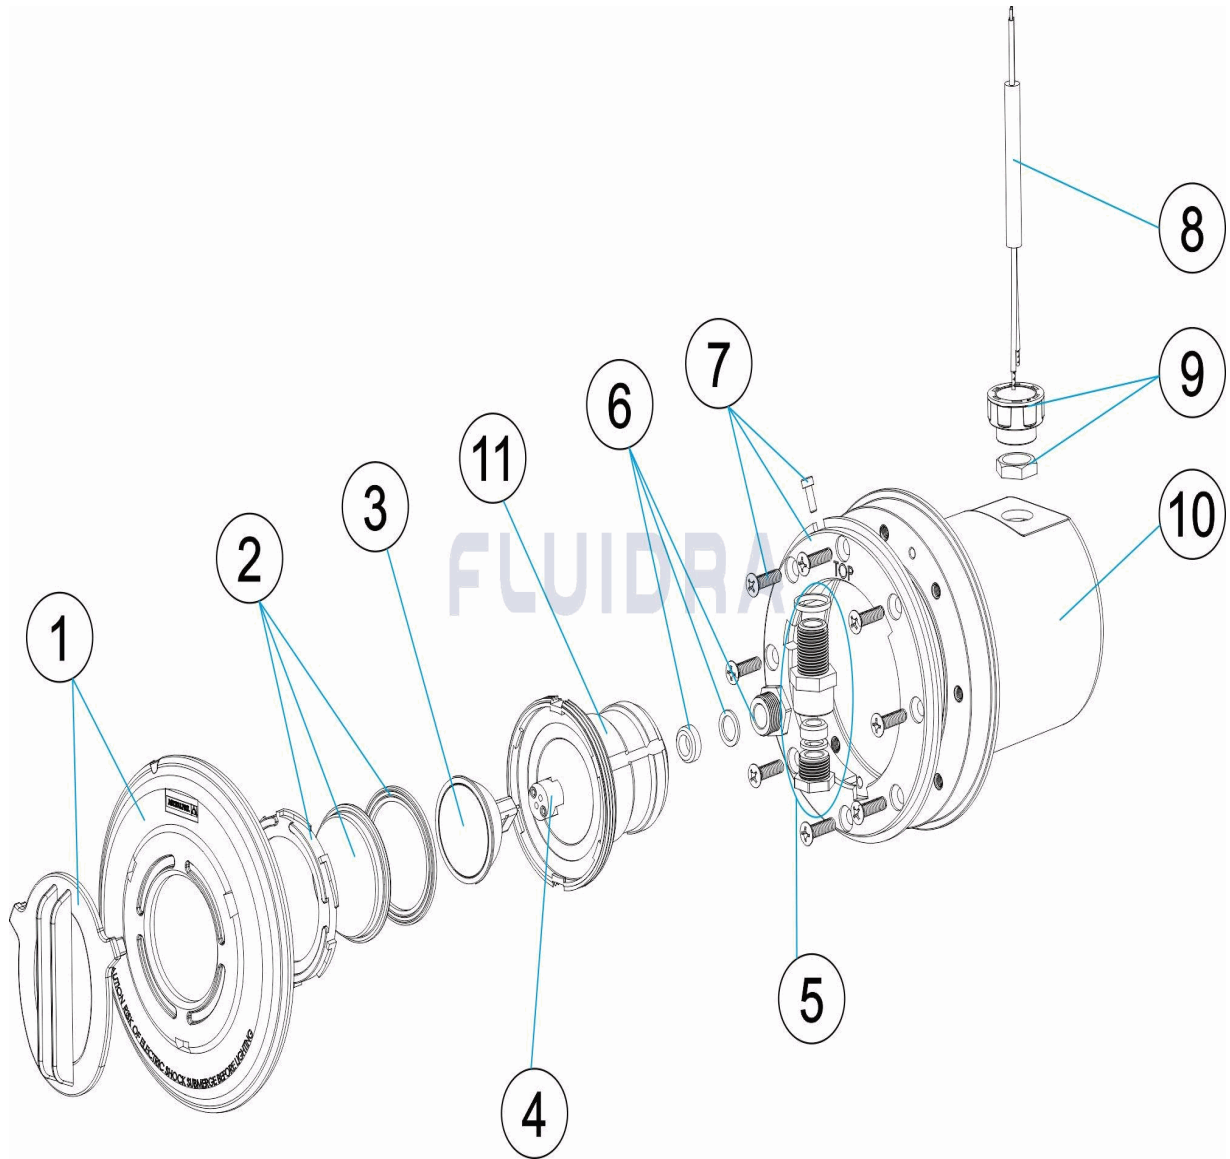

CODE **33686**

DESCRIPTION: **CHROME MINI LIGHT WITH NICHE CONCRETE POOL**

ENGLISH

POS	CODE	DESCRIPTION	QUANTITY	POS	CODE	DESCRIPTION	QUANTITY
1	4403011601	DICHRO FACEPLATE		7	4403011602	DICHRO LIGHT FLANGE	
2	4403012003	LENS KIT		8	4403014103	CABLE UWL MINI 2X1,5X250	
3	4403010074	LAMP HALOGEN ALUMINIZED		9	4403014104	ADAPTOR PG-11 TO M-25	
4	4403011407	LAMP HOLDER		10	4403015901	MINI LEDS LIGHT NICHE	
5	4403010118	LIGHT PACKING GLAND		11	32380R0300	LAMP BODY	
6	4403010107	LIGHT PACKING GLAND					

CODICE **33686**

DESCRIZIONE: **PROIETTORE MINI CROMATO CON NICCHIA PISCINA CEMENTO**

ITALIANO

POS	CODICE	DESCRIZIONE	QUANTITA'	POS	CODICE	DESCRIZIONE	QUANTITA'
1	4403011601	COPERCHIO FARO DICROICO		7	4403011602	FLANGIA FARO DICROICO	
2	4403012003	LENTE COMPLETA		8	4403014103	CAVO 2X1,5X250 FARO MINI	
3	4403010074	LAMPADA ALOGENA ALLUMINATO		9	4403014104	ADATTATORE PG-11 A M-25	
4	4403011407	PORTALAMPADE		10	4403015901	NICCHIA PROIETTORE MINI LEDS	
5	4403010118	PRESSACAVI FARO		11	32380R0300	CORPO PROIETTORE	
6	4403010107	PRESSACAVI SCHERMO					

CODE **33686**

BESCHREIBUNG: **CRHOM UWS MINI MIT EINBAUTOPF BETONBECKEN**

DEUTSCH

POS	CODE	BESCHREIBUNG	MENGE	POS	CODE	BESCHREIBUNG	MENGE
1	4403011601	ABDECKUNG UWS KALTLICHT LED		7	4403011602	FLANSCH UWS KALTLICHT	
2	4403012003	LINSE KOMPLETT		8	4403014103	MINI UWS-KABEL 2 X 1,5 X 250	
3	4403010074	LAMPE HALOGEN ALUMINIUM		9	4403014104	ADAPTER PG11 ZU M-25	
4	4403011407	LAMPENFASSUNG		10	4403015901	EINBAUTOPF MINI-UWS LED	
5	4403010118	QUETSCHVERSCHRAUBUNG UWS		11	32380R0300	GEHÄUSE MINI-UWS PG11 VERCHROMT	
6	4403010107	QUETSCHVERSCHRAUBUNG					