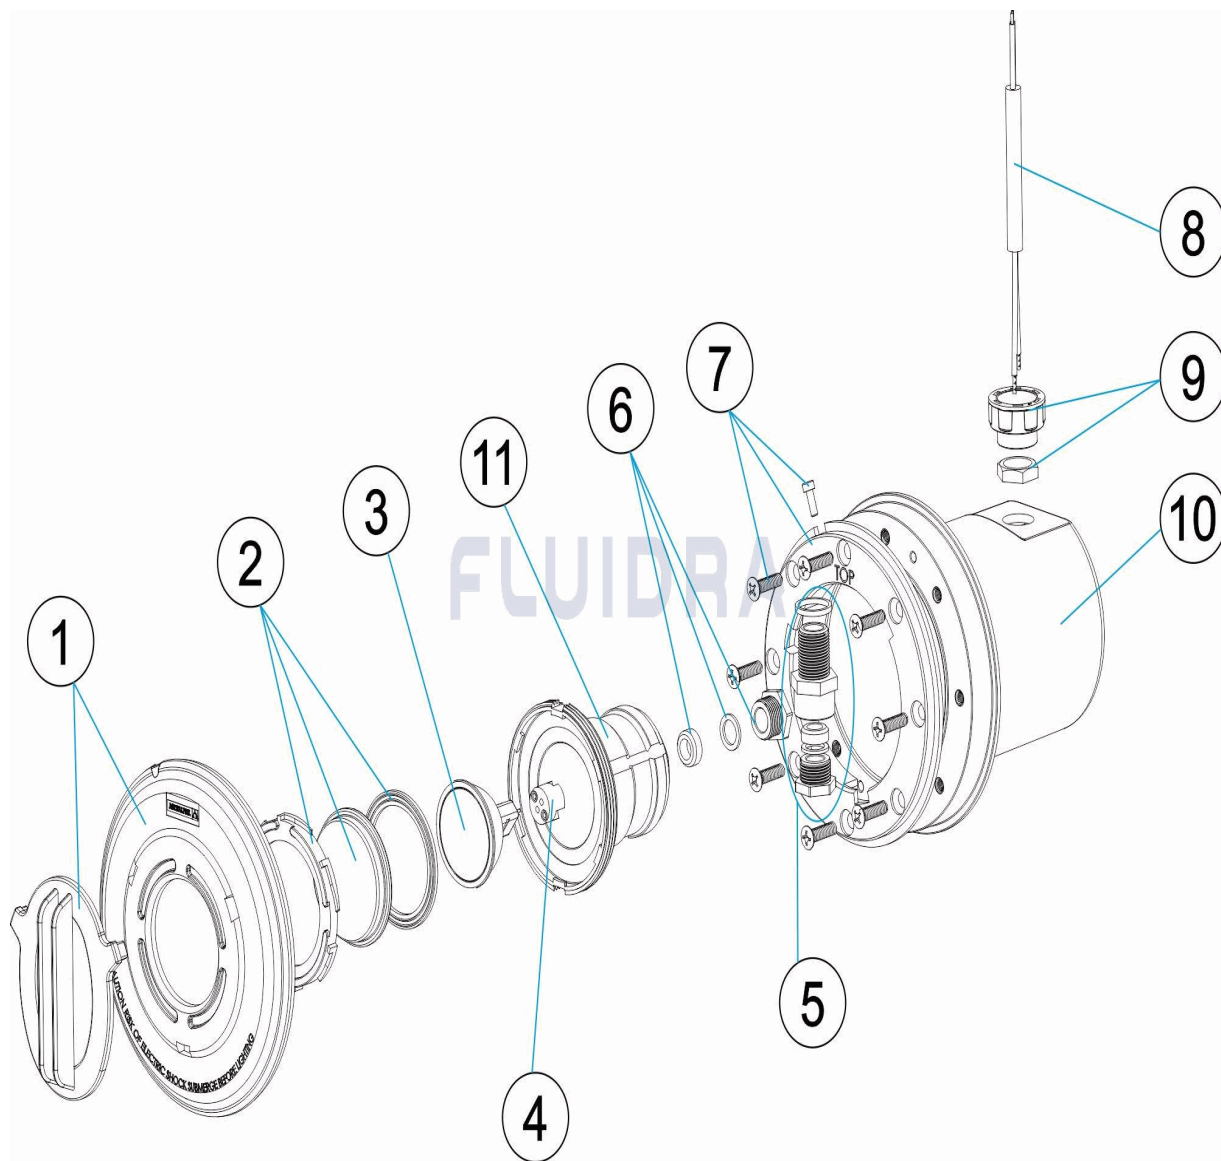

CODICE **33686**

DESCRIZIONE: **PROIETTORE MINI CROMATO CON NICCHIA PISCINA CEMENTO**

ITALIANO

POS	CODICE	DESCRIZIONE	QUANTITA'	POS	CODICE	DESCRIZIONE	QUANTITA'
1	4403011601	COPERCHIO FARO DICROICO		7	4403011602	FLANGIA FARO DICROICO	
2	4403012003	LENTE COMPLETA		8	4403014103	CAVO 2X1,5X250 FARO MINI	
3	4403010074	LAMPADA ALOGENA ALLUMINATO		9	4403014104	ADATTATORE PG-11 A M-25	
4	4403011407	PORTALAMPADE		10	4403015901	NICCHIA PROIETTORE MINI LEDS	
5	4403010118	PRESSACAVI FARO		11	32380R0300	CORPO PROIETTORE	
6	4403010107	PRESSACAVI SCHERMO					

CODE **33686**

BESCHREIBUNG: **CRHOM UWS MINI MIT EINBAUTOPF BETONBECKEN**

DEUTSCH

POS	CODE	BESCHREIBUNG	MENGE	POS	CODE	BESCHREIBUNG	MENGE
1	4403011601	ABDECKUNG UWS KALTLICHT LED		7	4403011602	FLANSCH UWS KALTLICHT	
2	4403012003	LINSE KOMPLETT		8	4403014103	MINI UWS-KABEL 2 X 1,5 X 250	
3	4403010074	LAMPE HALOGEN ALUMINIUM		9	4403014104	ADAPTER PG11 ZU M-25	
4	4403011407	LAMPENFASSUNG		10	4403015901	EINBAUTOPF MINI-UWS LED	
5	4403010118	QUETSCHVERSCHRAUBUNG UWS		11	32380R0300	GEHÄUSE MINI-UWS PG11 VERCHROMT	
6	4403010107	QUETSCHVERSCHRAUBUNG					

CODIGO **33686**

DESCRIÇÃO: **PROJECTOR MINI CROMADO COM NICHOS PISCINA BETÃO**

PORTUGUES

POS	CODIGO	DESCRIÇÃO	JANTIDADE	POS	CODIGO	DESCRIÇÃO	JANTIDADE
1	4403011601	TAMPA PROJECTOR DICROICO		7	4403011602	FLANGE PROTECTOR DICROICO	
2	4403012003	LENTE COMPLETA		8	4403014103	CABO PROJECTOR MINI 2X1,5X250	
3	4403010074	LÂMPADA HALÓGENA ALUMINIZADA		9	4403014104	ADAPTADOR PG-11 A M-25	
4	4403011407	PORTA-LÂMPADA		10	4403015901	NICHOS PROJECTOR MINI LEDS	
5	4403010118	PRENSAESTOPAS PROJECTOR		11	32380R0300	CORPO PROJECTOR	
6	4403010107	BUCIN LENTE					