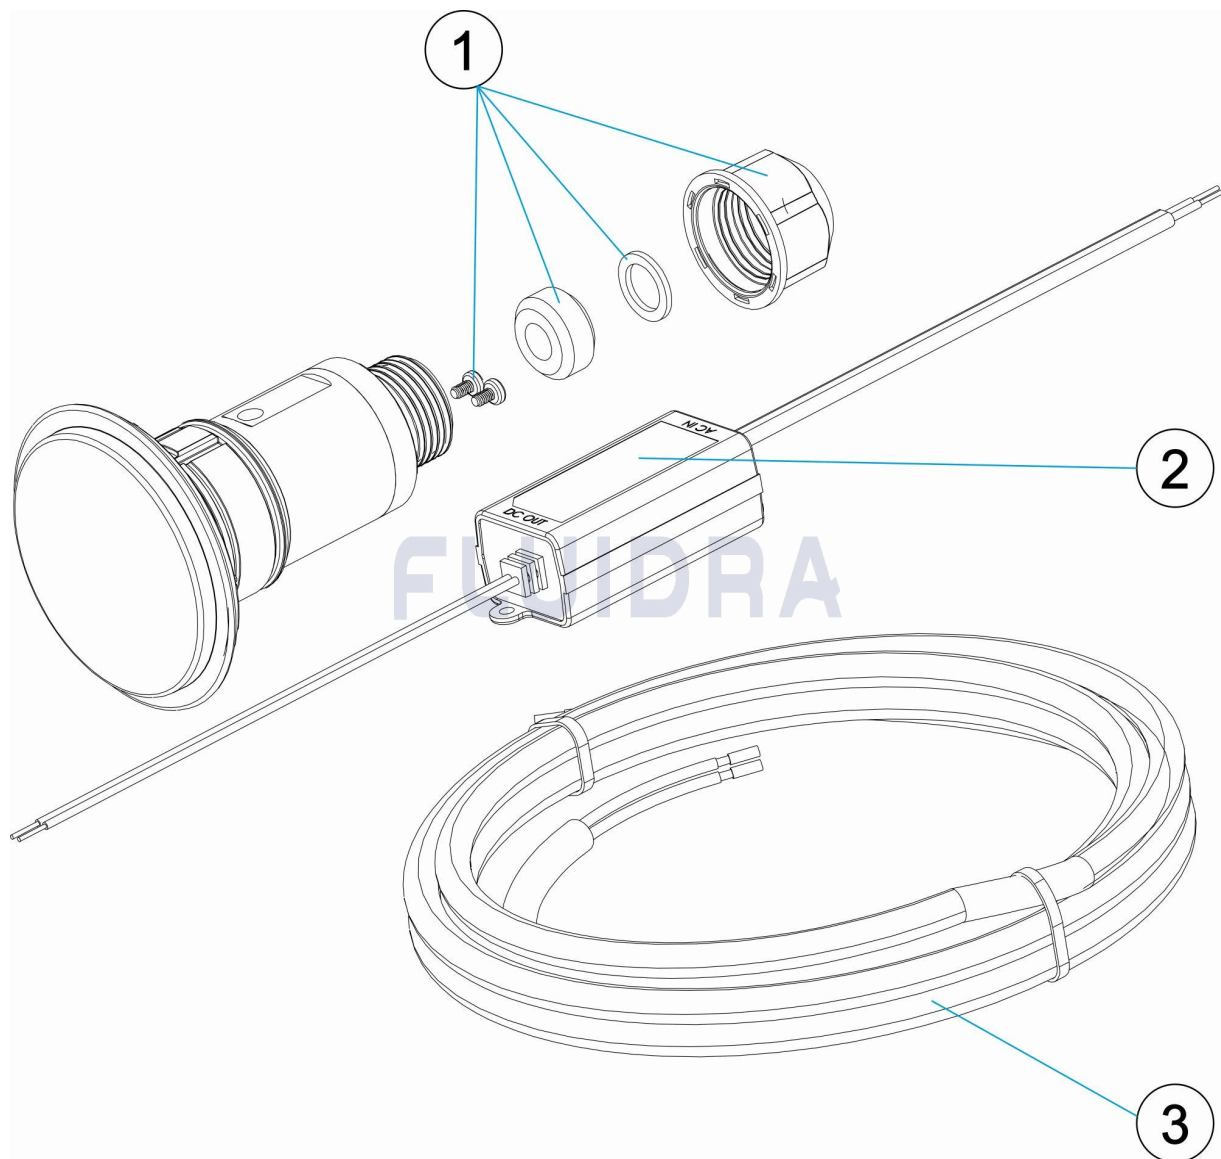

CODICE 74400, 74400WW, 74401, 74401WW, 74402, 74403, 74404, 74405, 74406, 74406WW, 74407, 74407WW, 74408, 74409

DESCRIZIONE: LED LUMIPLUS FLEXIMINI V1 & V2

ITALIANO

POS	CODICE	DESCRIZIONE	QUANTITA'	POS	CODICE	DESCRIZIONE	QUANTITA'
1	4403010211	PASSACAVI		3	4403011905	CAVO FARO	
2	4403010212	FONTE ALIMENTAZIONE					

CODE **74400, 74400WW, 74401, 74401WW, 74402, 74403, 74404, 74405, 74406, 74406WW, 74407, 74407WW, 74408, 74409**

BESCHREIBUNG: **LED LUMIPLUS FLEXIMINI V1 & V2**

DEUTSCH

POS	CODE	BESCHREIBUNG	MENGE	POS	CODE	BESCHREIBUNG	MENGE
1	4403010211	QUETSCHVERSCHRAUBUNG		3	4403011905	UWS-KABEL	
2	4403010212	STROMVERSORGUNGA					

CODIGO 74400, 74400WW, 74401, 74401WW, 74402, 74403, 74404, 74405, 74406,
74406WW, 74407, 74407WW, 74408, 74409

DESCRIÇÃO: LED LUMIPLUS FLEXIMINI V1 & V2

PORTUGUES

POS	CODIGO	DESCRIÇÃO	JANTIDADE	POS	CODIGO	DESCRIÇÃO	JANTIDADE
1	4403010211	PASSA-CABOS		3	4403011905	CABO PROJECTOR	
2	4403010212	FONTE ALIMENTAÇÃO					