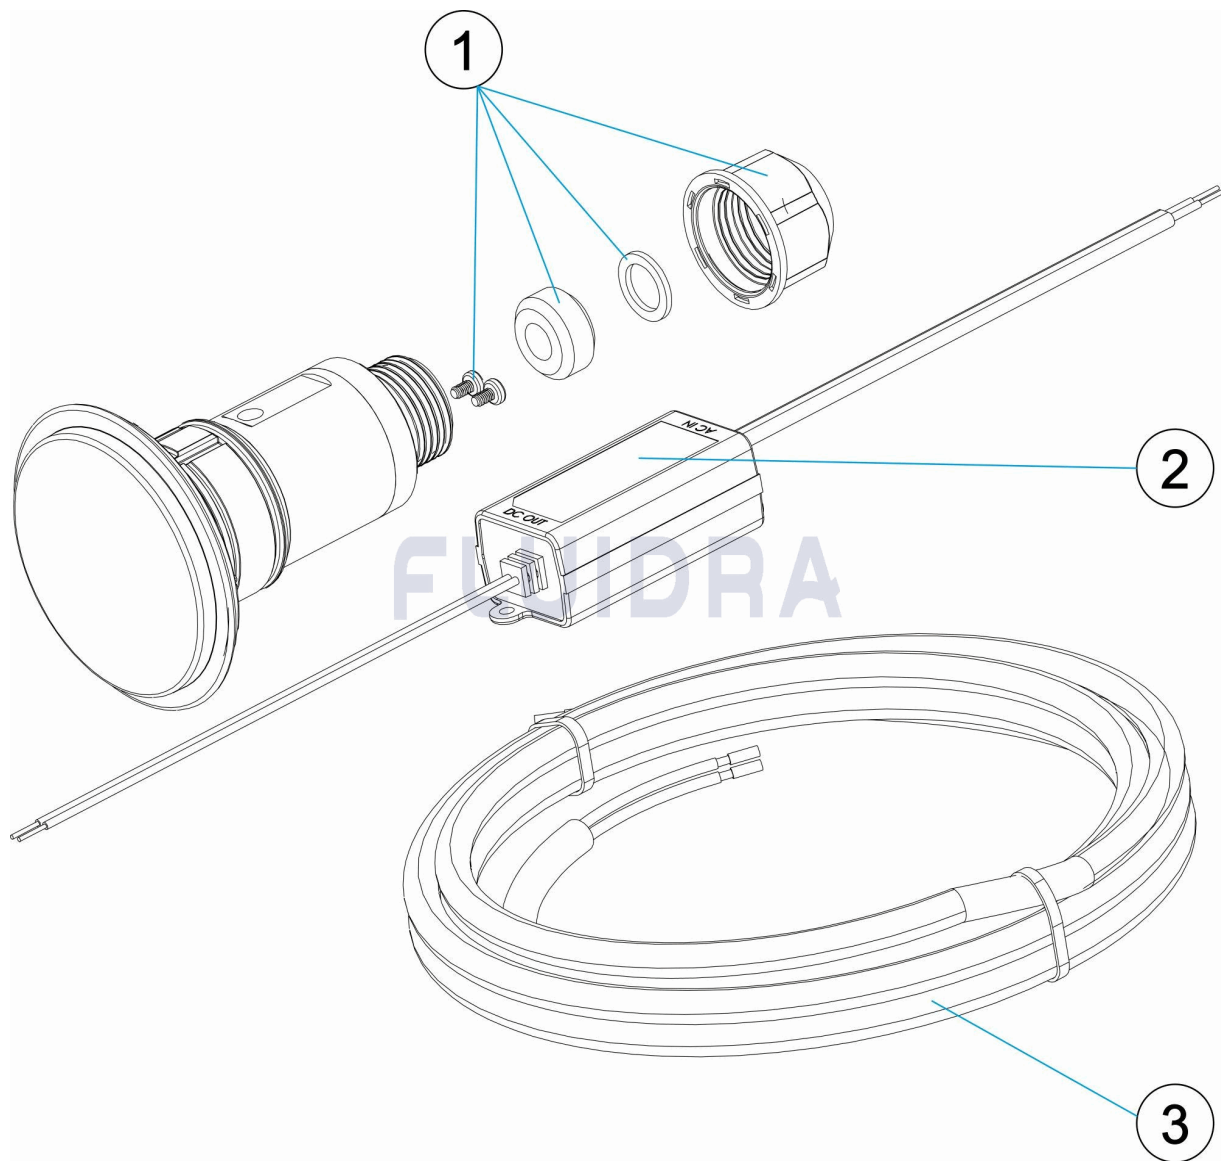

CODIGO 74400, 74400WW, 74401, 74401WW, 74402, 74403, 74404, 74405, 74406,
74406WW, 74407, 74407WW, 74408, 74409

DESCRIPCION: LED LUMIPLUS FLEXIMINI V1 & V2

ESPAÑOL

POS	CODIGO	DESCRIPCION	CANTIDAD	POS	CODIGO	DESCRIPCION	CANTIDAD
1	4403010211	PRENSAESTOPAS		3	4403011905	CABLE PROYECTOR	
2	4403010212	FUENTE ALIMENTACION					

CODE **74400, 74400WW, 74401, 74401WW, 74402, 74403, 74404, 74405, 74406, 74406WW, 74407, 74407WW, 74408, 74409**

DESCRIPTION: **LED LUMIPLUS FLEXIMINI V1 & V2**

FRANCAIS

POS	CODE	DESCRIPTION	QUANTITE	POS	CODE	DESCRIPTION	QUANTITE
1	4403010211	PASSE-CÂBLES		3	4403011905	CABLE DE PROJECTEUR	
2	4403010212	SOURCE D'ALIMENTATION					

CODE **74400, 74400WW, 74401, 74401WW, 74402, 74403, 74404, 74405, 74406, 74406WW, 74407, 74407WW, 74408, 74409**

DESCRIPTION: **LED LUMIPLUS FLEXIMINI V1 & V2**

ENGLISH

POS	CODE	DESCRIPTION	QUANTITY	POS	CODE	DESCRIPTION	QUANTITY
1	4403010211	CABLE GLAND		3	4403011905	LIGHT CABLE	
2	4403010212	POWER SOURCE					

CODICE 74400, 74400WW, 74401, 74401WW, 74402, 74403, 74404, 74405, 74406, 74406WW, 74407, 74407WW, 74408, 74409

DESCRIZIONE: LED LUMIPLUS FLEXIMINI V1 & V2

ITALIANO

POS	CODICE	DESCRIZIONE	QUANTITA'	POS	CODICE	DESCRIZIONE	QUANTITA'
1	4403010211	PASSACAVI		3	4403011905	CAVO FARO	
2	4403010212	FONTE ALIMENTAZIONE					