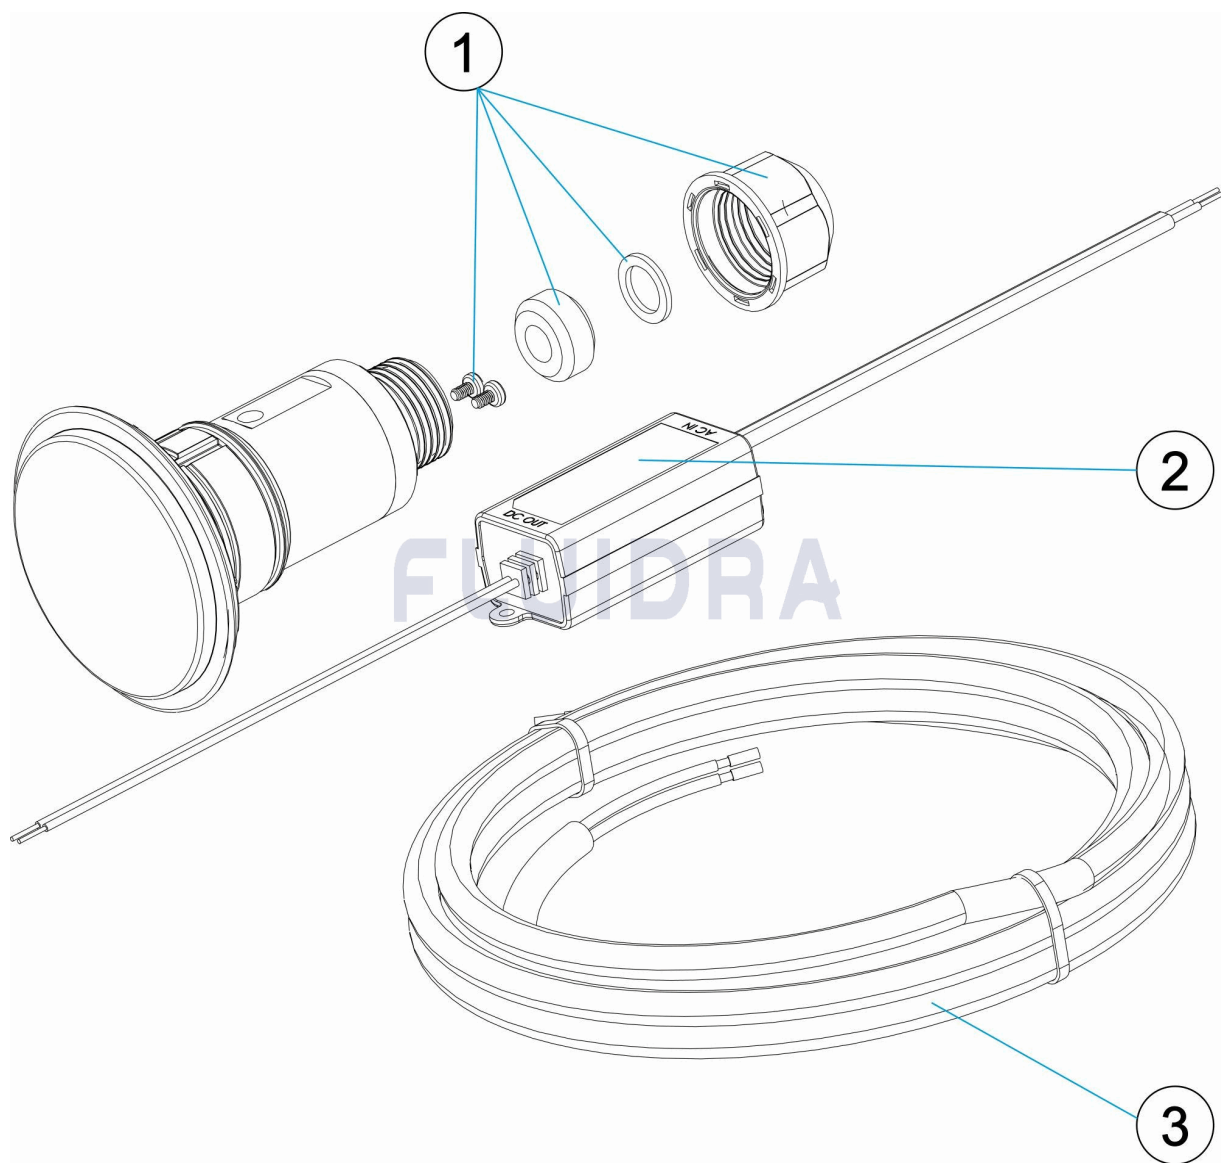

CODE **74400, 74400WW, 74401, 74401WW, 74402, 74403, 74404, 74405, 74406, 74406WW, 74407, 74407WW, 74408, 74409**

DESCRIPTION: **LED LUMIPLUS FLEXIMINI V1 & V2**

ENGLISH

POS	CODE	DESCRIPTION	QUANTITY	POS	CODE	DESCRIPTION	QUANTITY
1	4403010211	CABLE GLAND		3	4403011905	LIGHT CABLE	
2	4403010212	POWER SOURCE					

CODICE 74400, 74400WW, 74401, 74401WW, 74402, 74403, 74404, 74405, 74406, 74406WW, 74407, 74407WW, 74408, 74409

DESCRIZIONE: LED LUMIPLUS FLEXIMINI V1 & V2

ITALIANO

POS	CODICE	DESCRIZIONE	QUANTITA'	POS	CODICE	DESCRIZIONE	QUANTITA'
1	4403010211	PASSACAVI		3	4403011905	CAVO FARO	
2	4403010212	FONTE ALIMENTAZIONE					

CODE **74400, 74400WW, 74401, 74401WW, 74402, 74403, 74404, 74405, 74406, 74406WW, 74407, 74407WW, 74408, 74409**

BESCHREIBUNG: **LED LUMIPLUS FLEXIMINI V1 & V2**

DEUTSCH

POS	CODE	BESCHREIBUNG	MENGE	POS	CODE	BESCHREIBUNG	MENGE
1	4403010211	QUETSCHVERSCHRAUBUNG		3	4403011905	UWS-KABEL	
2	4403010212	STROMVERSORGUNGA					