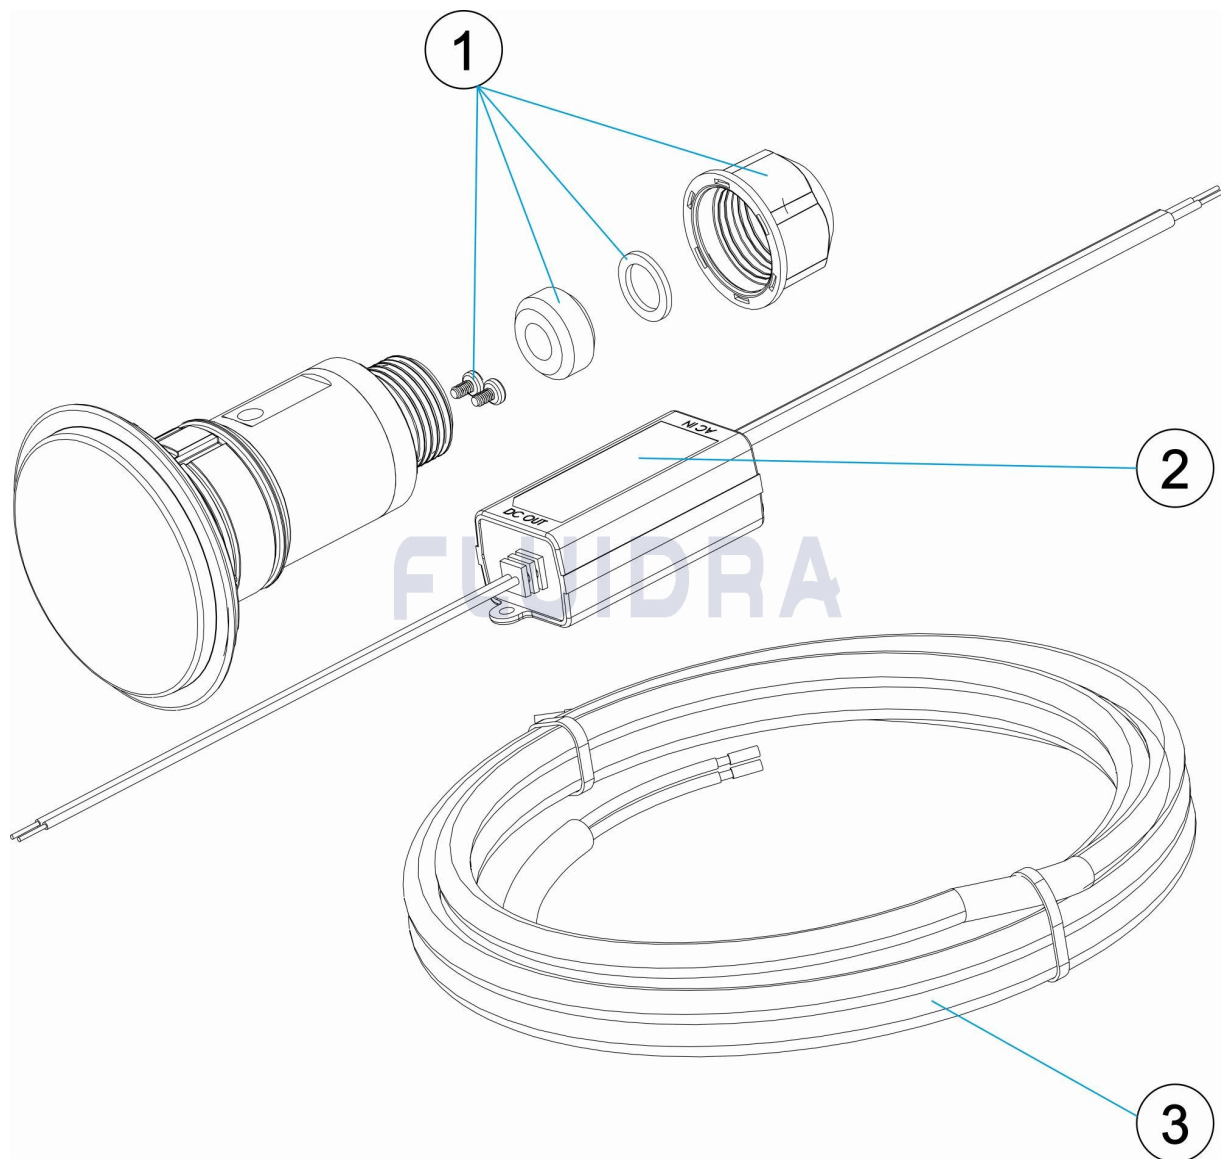

CODICE 74400, 74400WW, 74401, 74401WW, 74402, 74403, 74404, 74405, 74406, 74406WW, 74407, 74407WW, 74408, 74409

DESCRIZIONE: LED LUMIPLUS FLEXIMINI V1 & V2

ITALIANO

POS	CODICE	DESCRIZIONE	QUANTITA'	POS	CODICE	DESCRIZIONE	QUANTITA'
1	4403010211	PASSACAVI		3	4403011905	CAVO FARO	
2	4403010212	FONTE ALIMENTAZIONE					

CODE **74400, 74400WW, 74401, 74401WW, 74402, 74403, 74404, 74405, 74406, 74406WW, 74407, 74407WW, 74408, 74409**

BESCHREIBUNG: **LED LUMIPLUS FLEXIMINI V1 & V2**

DEUTSCH

POS	CODE	BESCHREIBUNG	MENGE	POS	CODE	BESCHREIBUNG	MENGE
1	4403010211	QUETSCHVERSCHRAUBUNG		3	4403011905	UWS-KABEL	
2	4403010212	STROMVERSORGUNGA					