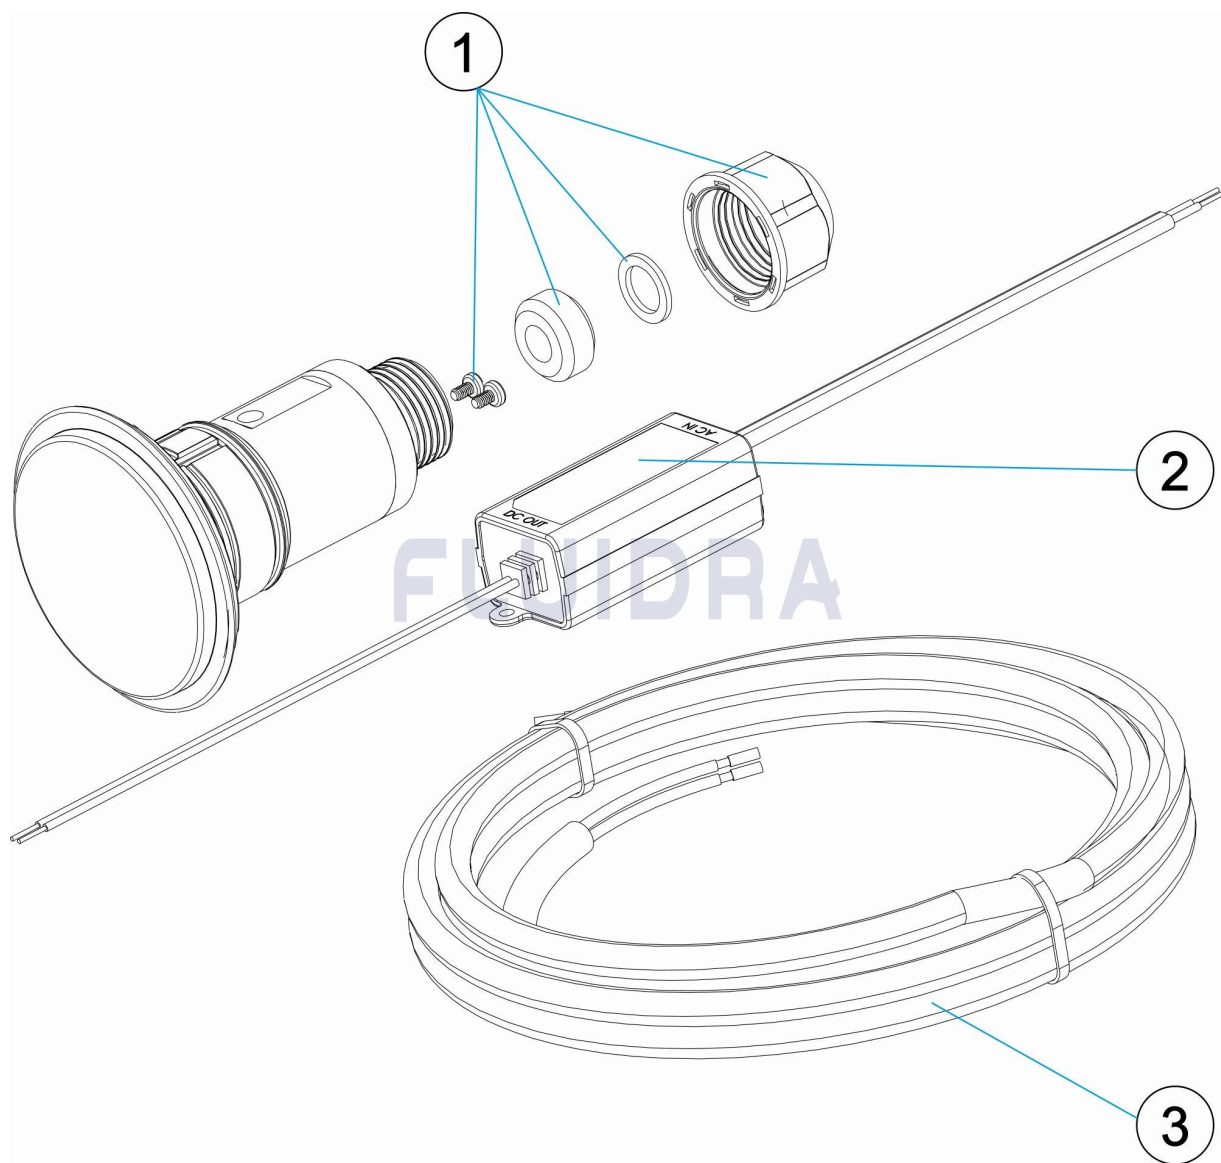

CODIGO 74400, 74400WW, 74401, 74401WW, 74402, 74403, 74404, 74405, 74406,
74406WW, 74407, 74407WW, 74408, 74409

DESCRIPCION: LED LUMIPLUS FLEXIMINI V1 & V2

ESPAÑOL

POS	CODIGO	DESCRIPCION	CANTIDAD	POS	CODIGO	DESCRIPCION	CANTIDAD
1	4403010211	PRENSAESTOPAS		3	4403011905	CABLE PROYECTOR	
2	4403010212	FUENTE ALIMENTACION					

CODE **74400, 74400WW, 74401, 74401WW, 74402, 74403, 74404, 74405, 74406, 74406WW, 74407, 74407WW, 74408, 74409**

DESCRIPTION: **LED LUMIPLUS FLEXIMINI V1 & V2**

FRANCAIS

POS	CODE	DESCRIPTION	QUANTITE	POS	CODE	DESCRIPTION	QUANTITE
1	4403010211	PASSE-CÂBLES		3	4403011905	CABLE DE PROJECTEUR	
2	4403010212	SOURCE D'ALIMENTATION					

CODE **74400, 74400WW, 74401, 74401WW, 74402, 74403, 74404, 74405, 74406, 74406WW, 74407, 74407WW, 74408, 74409**

DESCRIPTION: **LED LUMIPLUS FLEXIMINI V1 & V2**

ENGLISH

POS	CODE	DESCRIPTION	QUANTITY	POS	CODE	DESCRIPTION	QUANTITY
1	4403010211	CABLE GLAND		3	4403011905	LIGHT CABLE	
2	4403010212	POWER SOURCE					

CODE **74400, 74400WW, 74401, 74401WW, 74402, 74403, 74404, 74405, 74406, 74406WW, 74407, 74407WW, 74408, 74409**

BESCHREIBUNG: **LED LUMIPLUS FLEXIMINI V1 & V2**

DEUTSCH

POS	CODE	BESCHREIBUNG	MENGE	POS	CODE	BESCHREIBUNG	MENGE
1	4403010211	QUETSCHVERSCHRAUBUNG		3	4403011905	UWS-KABEL	
2	4403010212	STROMVERSORGUNGA					