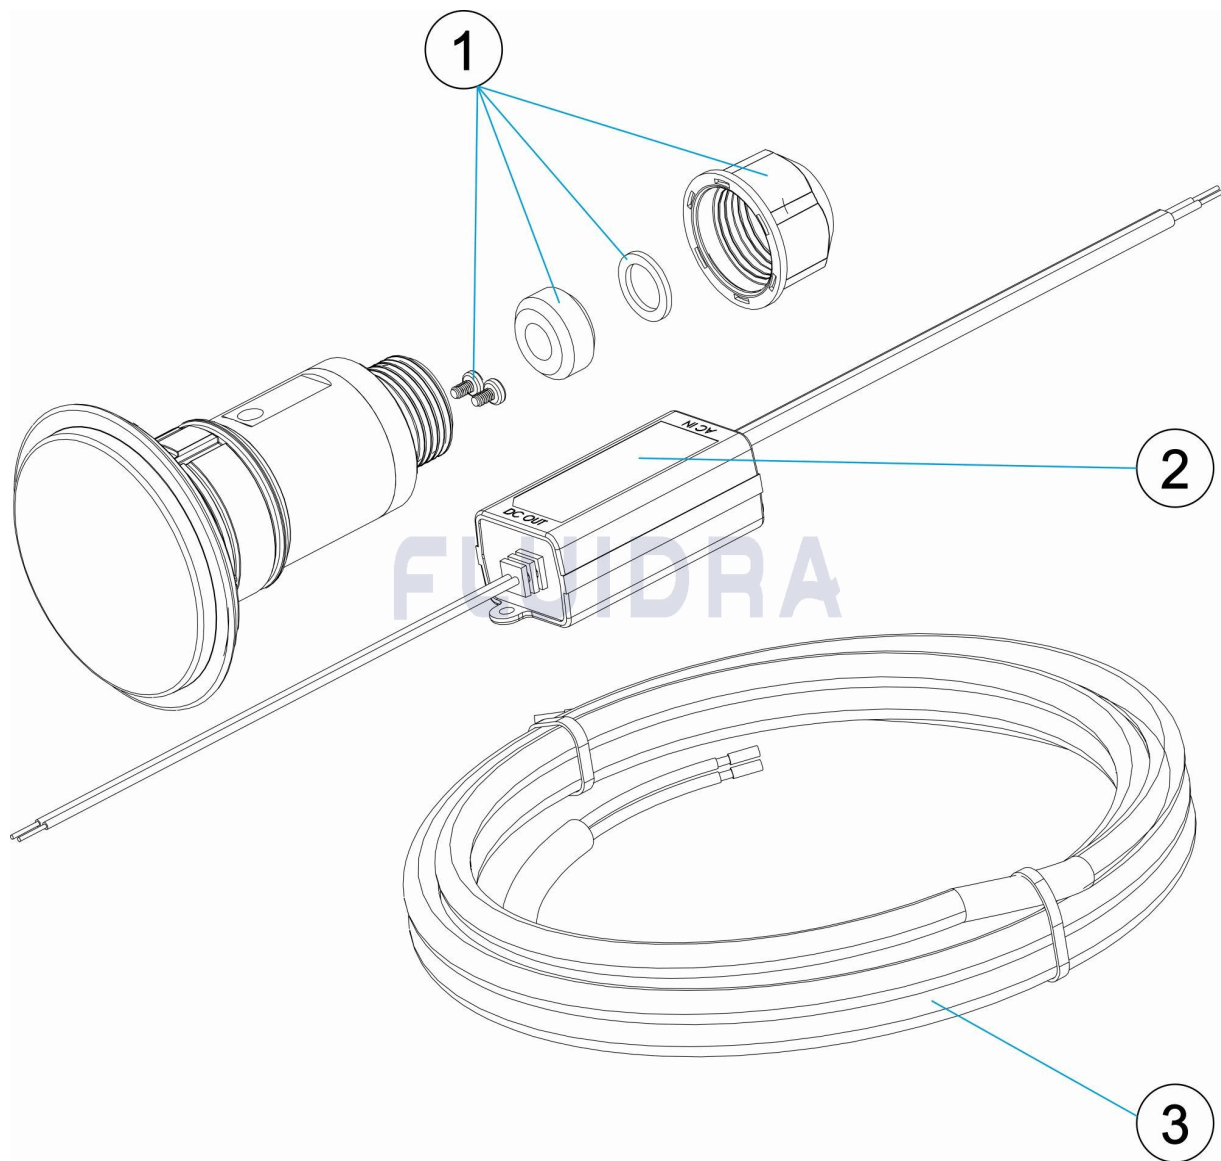

CODIGO 74400, 74400WW, 74401, 74401WW, 74402, 74403, 74404, 74405, 74406,
74406WW, 74407, 74407WW, 74408, 74409

DESCRIPCION: LED LUMIPLUS FLEXIMINI V1 & V2

ESPAÑOL

POS	CODIGO	DESCRIPCION	CANTIDAD	POS	CODIGO	DESCRIPCION	CANTIDAD
1	4403010211	PRENSAESTOPAS		3	4403011905	CABLE PROYECTOR	
2	4403010212	FUENTE ALIMENTACION					

CODE **74400, 74400WW, 74401, 74401WW, 74402, 74403, 74404, 74405, 74406, 74406WW, 74407, 74407WW, 74408, 74409**

DESCRIPTION: **LED LUMIPLUS FLEXIMINI V1 & V2**

FRANCAIS

POS	CODE	DESCRIPTION	QUANTITE	POS	CODE	DESCRIPTION	QUANTITE
1	4403010211	PASSE-CÂBLES		3	4403011905	CABLE DE PROJECTEUR	
2	4403010212	SOURCE D'ALIMENTATION					

CODE **74400, 74400WW, 74401, 74401WW, 74402, 74403, 74404, 74405, 74406, 74406WW, 74407, 74407WW, 74408, 74409**

DESCRIPTION: **LED LUMIPLUS FLEXIMINI V1 & V2**

ENGLISH

POS	CODE	DESCRIPTION	QUANTITY	POS	CODE	DESCRIPTION	QUANTITY
1	4403010211	CABLE GLAND		3	4403011905	LIGHT CABLE	
2	4403010212	POWER SOURCE					

CODE **74400, 74400WW, 74401, 74401WW, 74402, 74403, 74404, 74405, 74406, 74406WW, 74407, 74407WW, 74408, 74409**

BESCHREIBUNG: **LED LUMIPLUS FLEXIMINI V1 & V2**

DEUTSCH

POS	CODE	BESCHREIBUNG	MENGE	POS	CODE	BESCHREIBUNG	MENGE
1	4403010211	QUETSCHVERSCHRAUBUNG		3	4403011905	UWS-KABEL	
2	4403010212	STROMVERSORGUNGA					