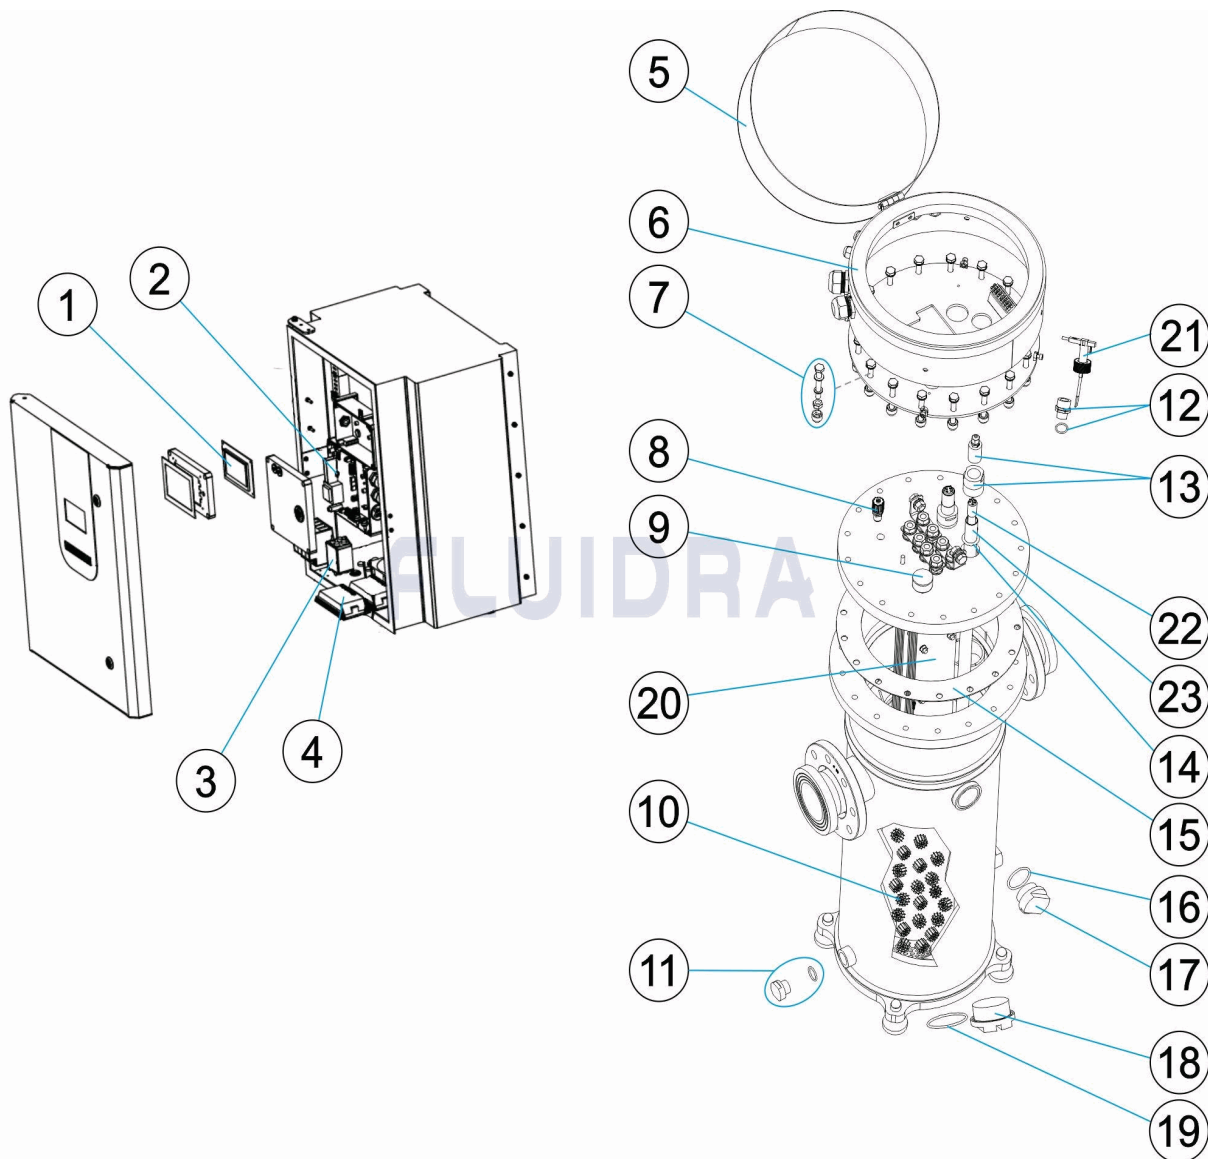

CODE 70990, 72661

DESCRIPTION: FREEPOOL

FRANCAIS

POS	CODE	DESCRIPTION	QUANTITE	POS	CODE	DESCRIPTION	QUANTITE
1	4408040457	CARTE AFFICHEUR ÉLECTROLYSE NEO V:		12	4408040449	REDUCTION TOURNANTE 3/4" À 1/2"	
2	* 4408040138	PLAQUE CONTRÔLE D80 V1		13	4408070078	ENSEMBLE ÉCROUS	
2	* 4408040140	PLAQUE CONTRÔLE D180 V1		14	4408070079	JOINT TORIQUE	
3	* 4408041021	FILTRE 230V A-65/A-120 EX/PLUS		15	4408070218	JOINT CELLULE	
3	* 4408041609	FILTRE 380V A-150/A-250/A-600 EX/PLUS		16	4408070219	JOINT TORIQUE	
4	4408070062	BALLAST LP 20, 25		17	4408070220	VOYANT	
5	4408070180	COUVERCLE SUPÉRIEUR		18	4408070221	BOUCHON	
6	4408070214	DISQUE REGLAGE FERMETURE		19	4408070222	JOINT TORIQUE	
7	4408070173	KIT VIS		20	* 75551	RECHANGE ÉLECTRODE FREEPOOL 80GR	
8	4408070215	VANNE PNEUMATIQUE ANTI-RETOUR		20	* 74221	RECHANGE ÉLECTRODE FREEPOOL 180GI	
9	4408070216	MANOMETRE		21	71124	CONTROLEUR DE DEBIT	
10	4408070217	REMPLISSAGE PAR ABSORPTION		22	60609	LAMPE UV LP-25	
11	4408070172	BOUCHON + JOINT CELLULE ENSEMBLE		23	60631	GAINÉ QUARTZ LP 20, 25, 30	