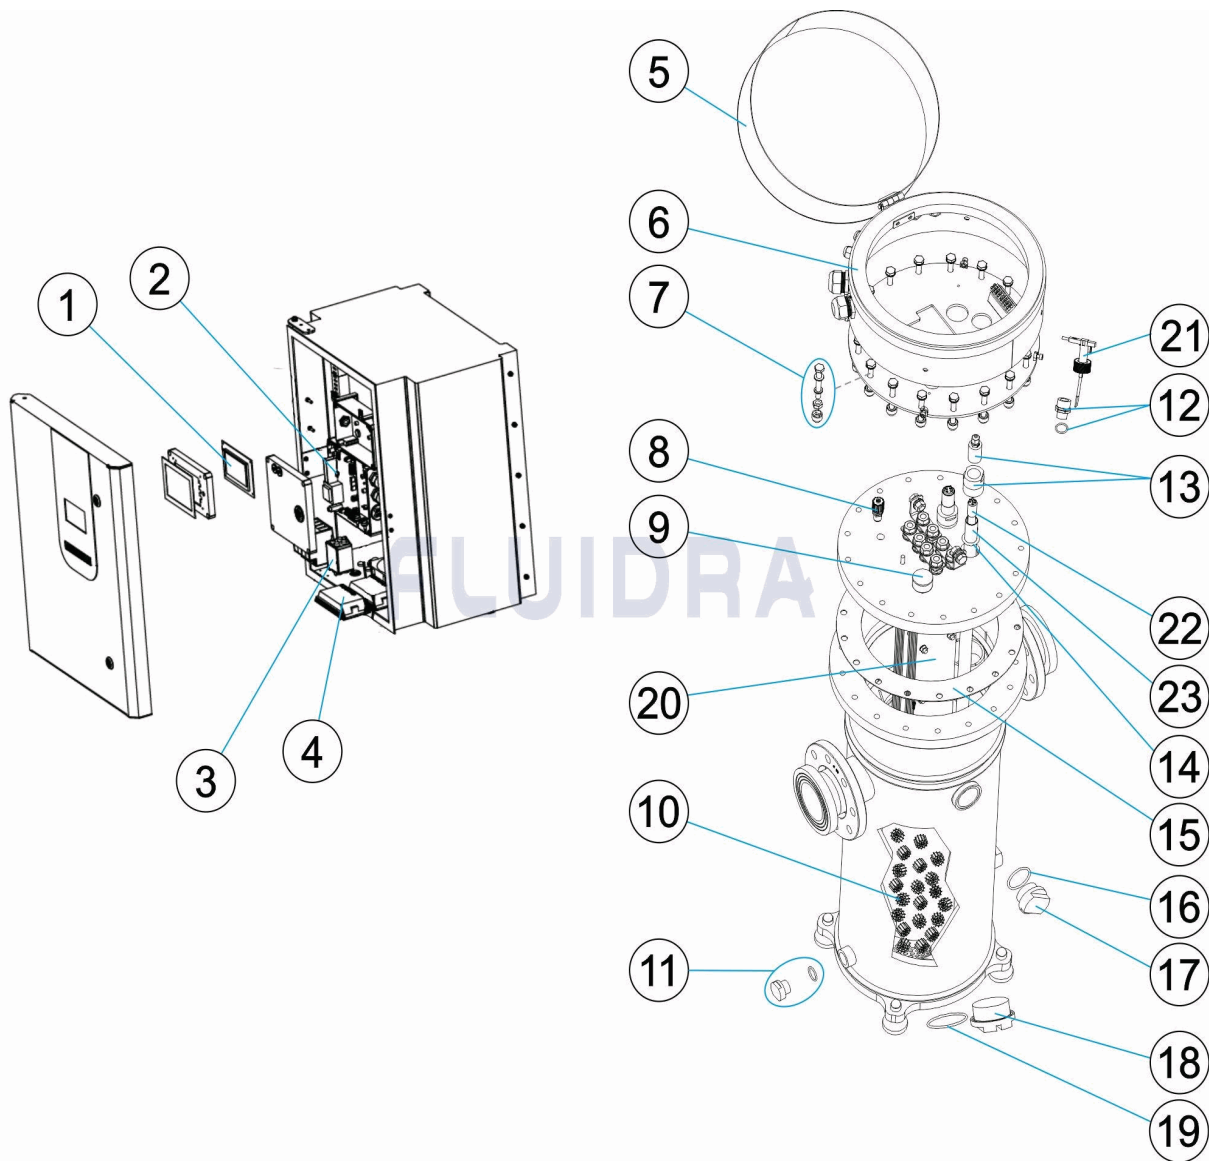

CODIGO 70990, 72661

DESCRIÇÃO: FREEPOOL

PORTUGUES

POS	CODIGO	DESCRIÇÃO	JANTIDADE	POS	CODIGO	DESCRIÇÃO	JANTIDADE
1	4408040457	PLACA VISUALIZAÇÃO ELECTRÓLISE NEO		12	4408040449	REDUÇÃO ROSCADA 3/4" PARA 1/2"	
2	* 4408040138	PLACA CONTROLO D80 V1		13	4408070078	CJTO. PORCAS	
2	* 4408040140	PLACA CONTROLO D180 V1		14	4408070079	JUNTA TÓRICA	
3	* 4408041021	FILTRO 230V A-65/A-120 EX/PLUS		15	4408070218	SCHLIESSRING	
3	* 4408041609	FILTRO 380V A-150/A-250/A-600 EX/PLUS		16	4408070219	JUNTA TÓRICA	
4	4408070062	BALASTRO LP 20, 25		17	4408070220	VISOR	
5	4408070180	TAMPA SUPERIOR		18	4408070221	TAMPÃO	
6	4408070214	DISCO REFORÇO FECHO		19	4408070222	JUNTA TÓRICA	
7	4408070173	KIT DE FERRAMENTAS		20	* 75551	SOBRESSALENTE ELÉCTRODO FREEPOOL	
8	4408070215	VÁLVULA PNEUMÁTICA ANTI-RETORNO		20	* 74221	SOBRESSALENTE ELÉCTRODO FREEPOOL	
9	4408070216	MANOMETRO		21	71124	FLUXO-ESTATO	
10	4408070217	PREENCHIMENTO DE ABSORÇÃO		22	60609	LÂMPADA UV LP-25	
11	4408070172	TAMPÃO + JUNTA CÉLULA ESGOTO		23	60631	TUBO DE QUARZO LP 20, 25, 30	