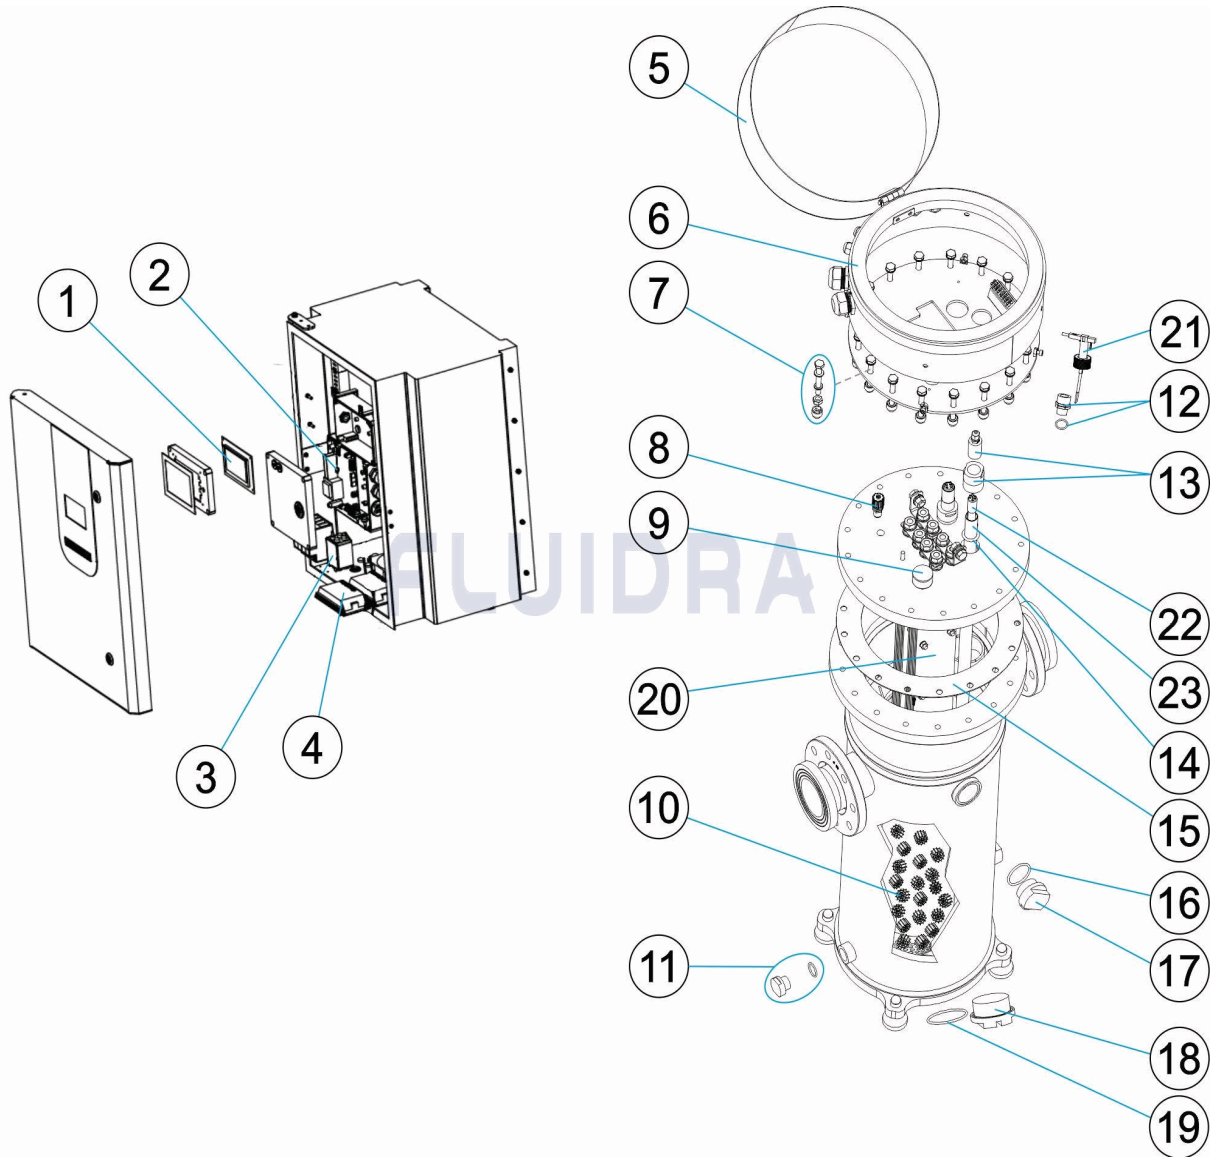

CODE 70990, 72661

BESCHREIBUNG: FREEPOOL

DEUTSCH

POS	CODE	BESCHREIBUNG	MENGE	POS	CODE	BESCHREIBUNG	MENGE
1	4408040457	TOUCHSCREEN NEO V2		12	4408040449	REDUZIERSTÜCK GEWINDE 3/4" BIS 1/2"	
2	* 4408040138	STEUERPLATINE D80 V1		13	4408070078	SET MUTTERN	
2	* 4408040140	STEUERPLATINE D180 V1		14	4408070079	O-RING	
3	* 4408041021	FILTER 230 V A-65/A-120 EX/PLUS		15	4408070218	SCHLIESSRING	
3	* 4408041609	FILTER 380 V A-150/A-250/A-600 EX/PLUS		16	4408070219	O-RING	
4	4408070062	VORSCHALTGERÄT LP 20, 25		17	4408070220	SCHAUGLAS	
5	4408070180	ABDECKUNG OBEN		18	4408070221	STOPFEN	
6	4408070214	SCHEIBEVERSTÄRKUNG SCHLIESS		19	4408070222	O-RING	
7	4408070173	SCHRAUBENSATZ		20	* 75551	ERSATZTEIL ELEKTRODE FREEPOOL 80GF	
8	4408070215	PNEUMATISCH RÜCKSCHLAGVENTIL		20	* 74221	ERSATZTEIL ELEKTRODE FREEPOOL 180G	
9	4408070216	MANOMETER		21	71124	DURCHFLUSSMESSER	
10	4408070217	ABSORPTIE VULLING		22	60609	LAMPE UV LP - 25	
11	4408070172	STOPFEN + SCHLIESSRING ABFLUSS		23	60631	QUARZRÖHRE UV LP - 20 - 25 - 30	