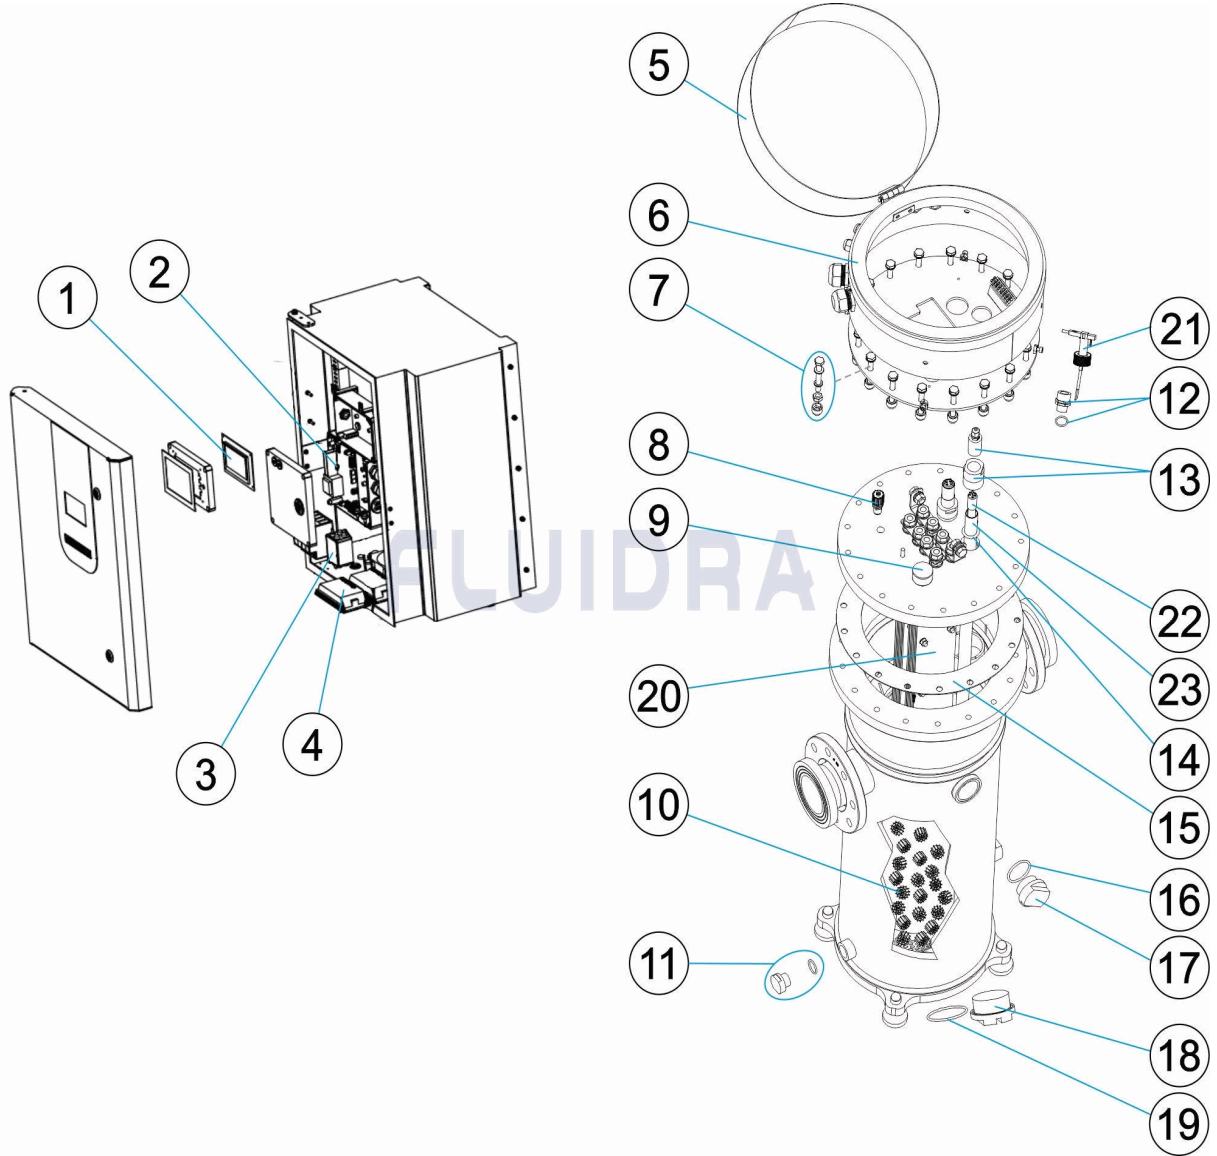

CODIGO **70990, 72661**

DESCRIPCION: **FREEPOOL**

ESPAÑOL

POS	CODIGO	DESCRIPCION	CANTIDAD	POS	CODIGO	DESCRIPCION	CANTIDAD
1	4408040457	TARGETA VISUALIZADORA TACTIL NEO V2		12	4408040449	REDUCCION ROSCADA 3/4" A 1/2"	
2	* 4408040138	PLACA CONTROL D80 V1		13	4408070078	CJTO. TUERCAS	
2	* 4408040140	PLACA CONTROL D180 V1		14	4408070079	JUNTA TORICA	
3	* 4408041021	FILTRO 230V A-65/A-120 EX/PLUS		15	4408070218	TAPON + JUNTA CIERRE DESAGUE	
3	* 4408041609	FILTRO 380V A-150/A-250/A-600 EX/PLUS		16	4408070219	JUNTA TORICA	
4	4408070062	BALASTRO LP 20, 25		17	4408070220	VISOR	
5	4408070180	TAPA SUPERIOR		18	4408070221	TAPÓN	
6	4408070214	DISCO REFUERZO CIERRE		19	4408070222	JUNTA TORICA	
7	4408070173	KIT DE TORNILLERIA		20	* 75551	ELECTRODO FREEPOOL 80GR	
8	4408070215	VALVULA NEUMATICA ANTIRETORNO		20	* 74221	ELECTRODO FREEPOOL 180GR	
9	4408070216	MANOMETRO		21	71124	FLUJOSTATO	
10	4408070217	RELLENO DE ABSORCIÓN		22	60609	LAMPARA UV LP-25	
11	4408070172	TAPON + JUNTA CIERRE DESAGUE		23	60631	CUARZO UV LP-20-25-30	