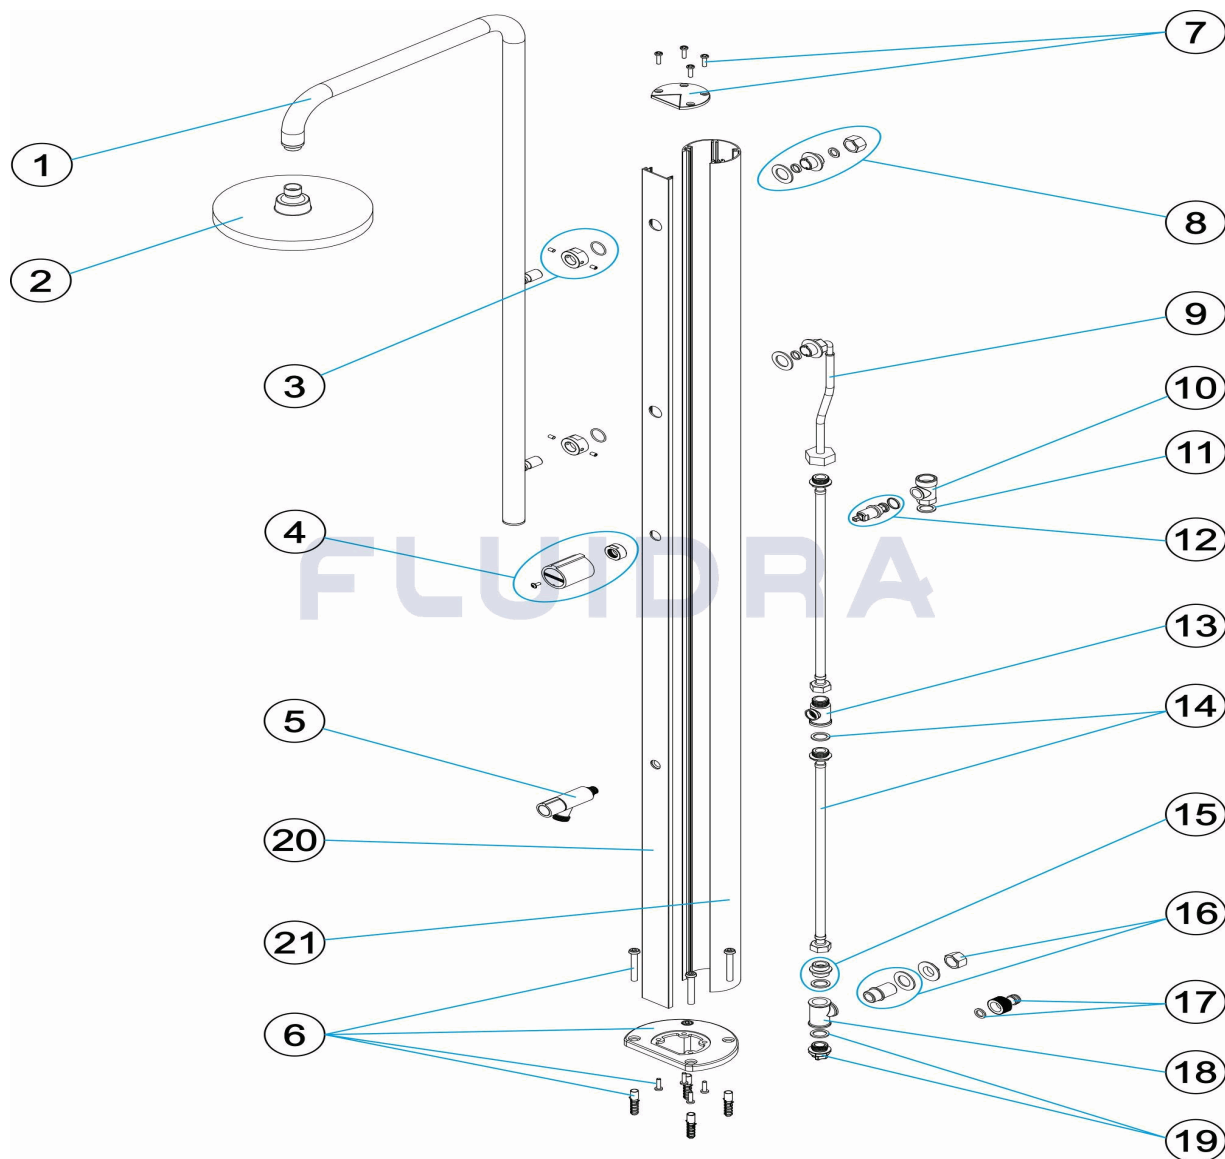

CODIGO 74054, 74054CL12, 74054CL153, 74054CL154, 74054CL155, 74054CL156, 74055

DESCRIÇÃO: DUCHE CHROME

PORTUGUES

POS	CODIGO	DESCRIÇÃO	JANTIDADE	POS	CODIGO	DESCRIÇÃO	JANTIDADE
1	* 4401040312	BRAÇO CHUVEIRO		6	* 4401040325	PÉ CHUVEIRO	
1	* 4401040313	BRAÇO CHUVEIRO		7	* 4401040326	TAMPAO	
2	* 4401040314	DIFUSOR		7	* 4401040327	TAMPAO	
2	* 4401040315	DIFUSOR		7	* 4401040328	TAMPAO	
3	* 4401040316	PORCA FIXAÇÃO		7	* 4401040329	TAMPAO	
3	* 4401040317	PORCA FIXAÇÃO		7	* 4401040330	TAMPAO	
4	* 4401040018	MAÇANETA CILÍNDRICA		7	* 4401040331	TAMPAO	
4	* 4401040318	MAÇANETA CILÍNDRICA		8	4401040332	TAMPÃO 1/2"	
5	* 4401040050	TORNEIRA LAVA-PÉS		9	4401040333	CABO C 1/2"H - 3/4"H DN08 L-245MM	
5	* 4401040319	TORNEIRA LAVA-PÉS		10	4401040101	CORPO VÁLVULA	
6	* 4401040320	PÉ CHUVEIRO		11	4401040165	JUNTA PLANA D. 23,5X17X2	
6	* 4401040321	PÉ CHUVEIRO		12	4401040019	EIXO VÁLVULA	

*** VEJA A FICHA DE OBSERVAÇÕES**

CODIGO **74054, 74054CL12, 74054CL153, 74054CL154, 74054CL155, 74054CL156, 74055**

DESCRIÇÃO: DUCHE CHROME

6	* 4401040322	PÉ CHUVEIRO	13	4401040049	TÊ 1/2" M.-1/4" H.-1/2" H "
6	* 4401040323	PÉ CHUVEIRO	14	4401040334	CABO ½"MV-½"H L-465MM
6	* 4401040324	PÉ CHUVEIRO	15	4401040335	CONEXÃO SAÍDA
16	4401040336	TAMPÃO	20	* 74054CL155R2220	TAMPA CORPO CHUVEIRO
17	4401040034	LIGAÇÃO RÁPIDA 1/2"	20	* 74054CL156R2220	TAMPA CORPO CHUVEIRO
18	4401040210	TÊ 1/2'	21	* 74054R2210	CORPO CHUVEIRO
19	4401040337	TAMPÃO ½"	21	* 74054CL12R2210	CORPO DE CHUVEIRO
20	* 74054R2220	TAMPA CORPO CHUVEIRO	21	* 74054CL153R2210	CORPO CHUVEIRO
20	* 74054CL12R2220	TAMPA CORPO CHUVEIRO	21	* 74054CL154R2210	CORPO CHUVEIRO
20	* 74054CL153R2220	TAMPA CORPO CHUVEIRO	21	* 74054CL155R2210	CORPO CHUVEIRO
20	* 74054CL154R2220	TAMPA CORPO CHUVEIRO	21	* 74054CL156R2210	CORPO CHUVEIRO