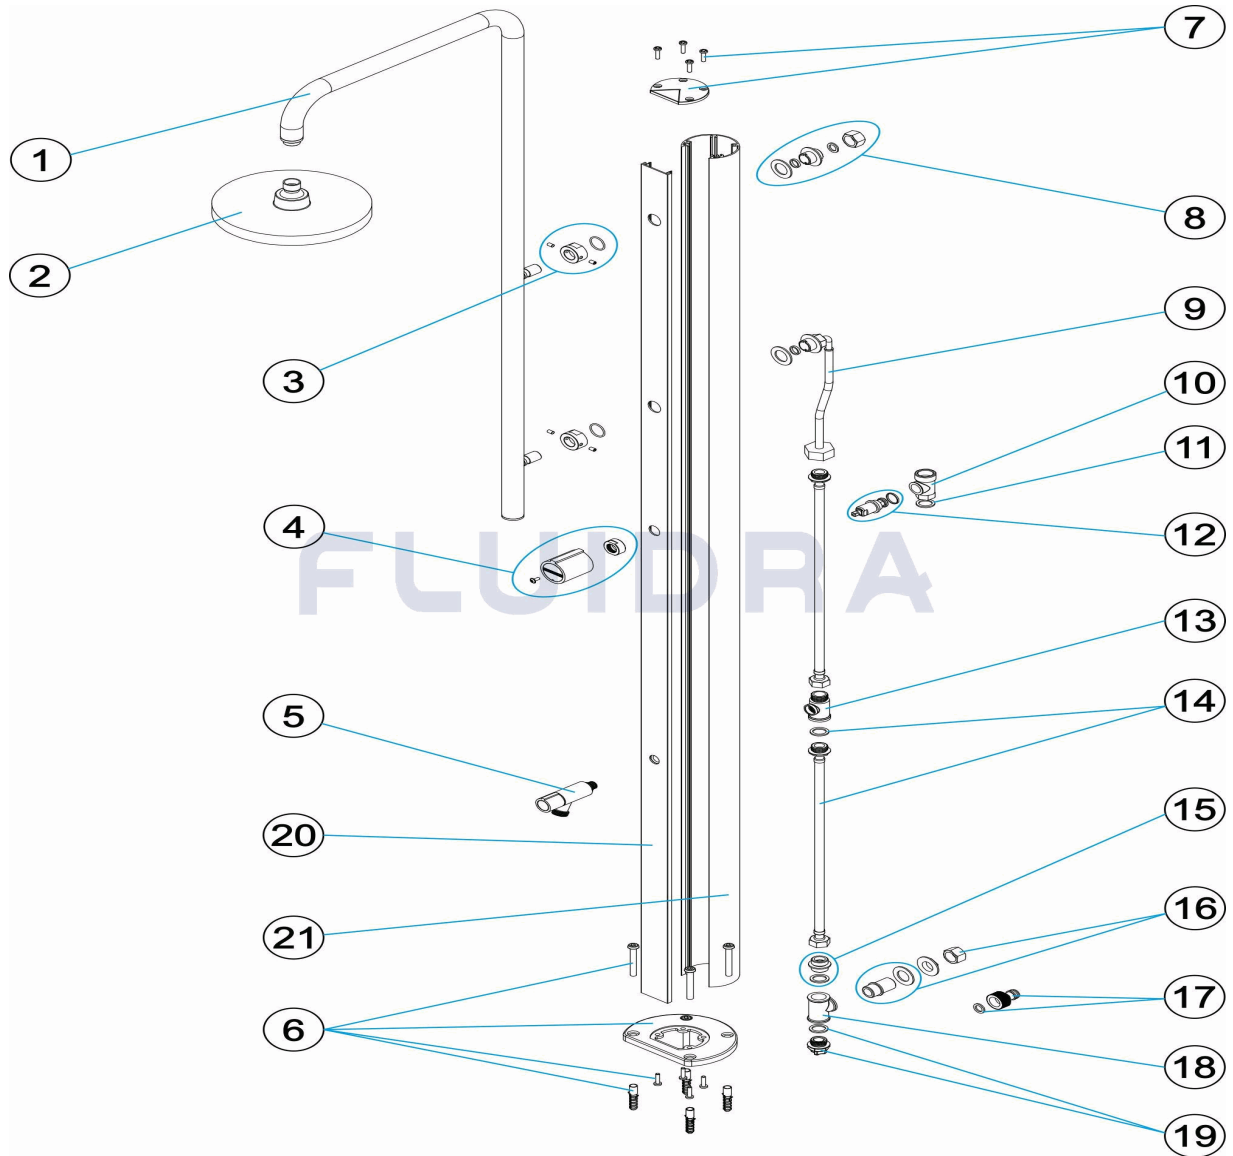

CODICE **74054, 74054CL12, 74054CL153, 74054CL154, 74054CL155, 74054CL156, 74055**

DESCRIZIONE: DOCCIA CHROME

6	* 4401040322	PIEDE DOCCIA	13	4401040049	T' 1/2" M.-1/4" H.-1/2" H "
6	* 4401040323	PIEDE DOCCIA	14	4401040334	CAVO 1/2"MV-1/2"H L-465MM
6	* 4401040324	PIEDE DOCCIA	15	4401040335	CONNESSIONE D'USCITA
16	4401040336	TAPPO	20	* 74054CL155R2220	COPERCHIO CORPO DOCCIA
17	4401040034	CONNESSIONE RAPIDA 1/2"	20	* 74054CL156R2220	COPERCHIO CORPO DOCCIA
18	4401040210	T' 1/2'	21	* 74054R2210	CORPO DOCCIA
19	4401040337	TAPPO 1/2"	21	* 74054CL12R2210	CORPO DOCCIA
20	* 74054R2220	COPERCHIO CORPO DOCCIA	21	* 74054CL153R2210	CORPO DOCCIA
20	* 74054CL12R2220	COPERCHIO CORPO DOCCIA	21	* 74054CL154R2210	CORPO DOCCIA
20	* 74054CL153R2220	COPERCHIO CORPO DOCCIA	21	* 74054CL155R2210	CORPO DOCCIA
20	* 74054CL154R2220	COPERCHIO CORPO DOCCIA	21	* 74054CL156R2210	BODY SHOWER

CODE **74054, 74054CL12, 74054CL153, 74054CL154, 74054CL155, 74054CL156, 74055**

BESCHREIBUNG: **DUSCHE CHROME**

DEUTSCH

POS	CODE	BESCHREIBUNG	MENGE	POS	CODE	BESCHREIBUNG	MENGE
1	* 4401040312	DUSCHARM		6	* 4401040325	DUSCHFUSS	
1	* 4401040313	DUSCHARM		7	* 4401040326	STOPFEN	
2	* 4401040314	DUSCHKOPF		7	* 4401040327	STOPFEN	
2	* 4401040315	DUSCHKOPF		7	* 4401040328	STOPFEN	
3	* 4401040316	FIXIERMUTTER		7	* 4401040329	STOPFEN	
3	* 4401040317	FIXIERMUTTER		7	* 4401040330	STOPFEN	
4	* 4401040018	DREHGRIF ZYLINDRISCH		7	* 4401040331	STOPFEN	
4	* 4401040318	DREHGRIF ZYLINDRISCH		8	4401040332	STOPFEN ½"	
5	* 4401040050	WASSERHAHN FUSSDUSCHE		9	4401040333	SCHLAUCHLEITUNG C½"H - ¾"H DN08 L-24	
5	* 4401040319	WASSERHAHN FUSSDUSCHE		10	4401040101	GEHÄUSE VENTIL	
6	* 4401040320	DUSCHFUSS		11	4401040165	FLACHDICHTUNG D. 23,5 X 17 X 2	
6	* 4401040321	DUSCHFUSS		12	4401040019	VENTILACHSE	