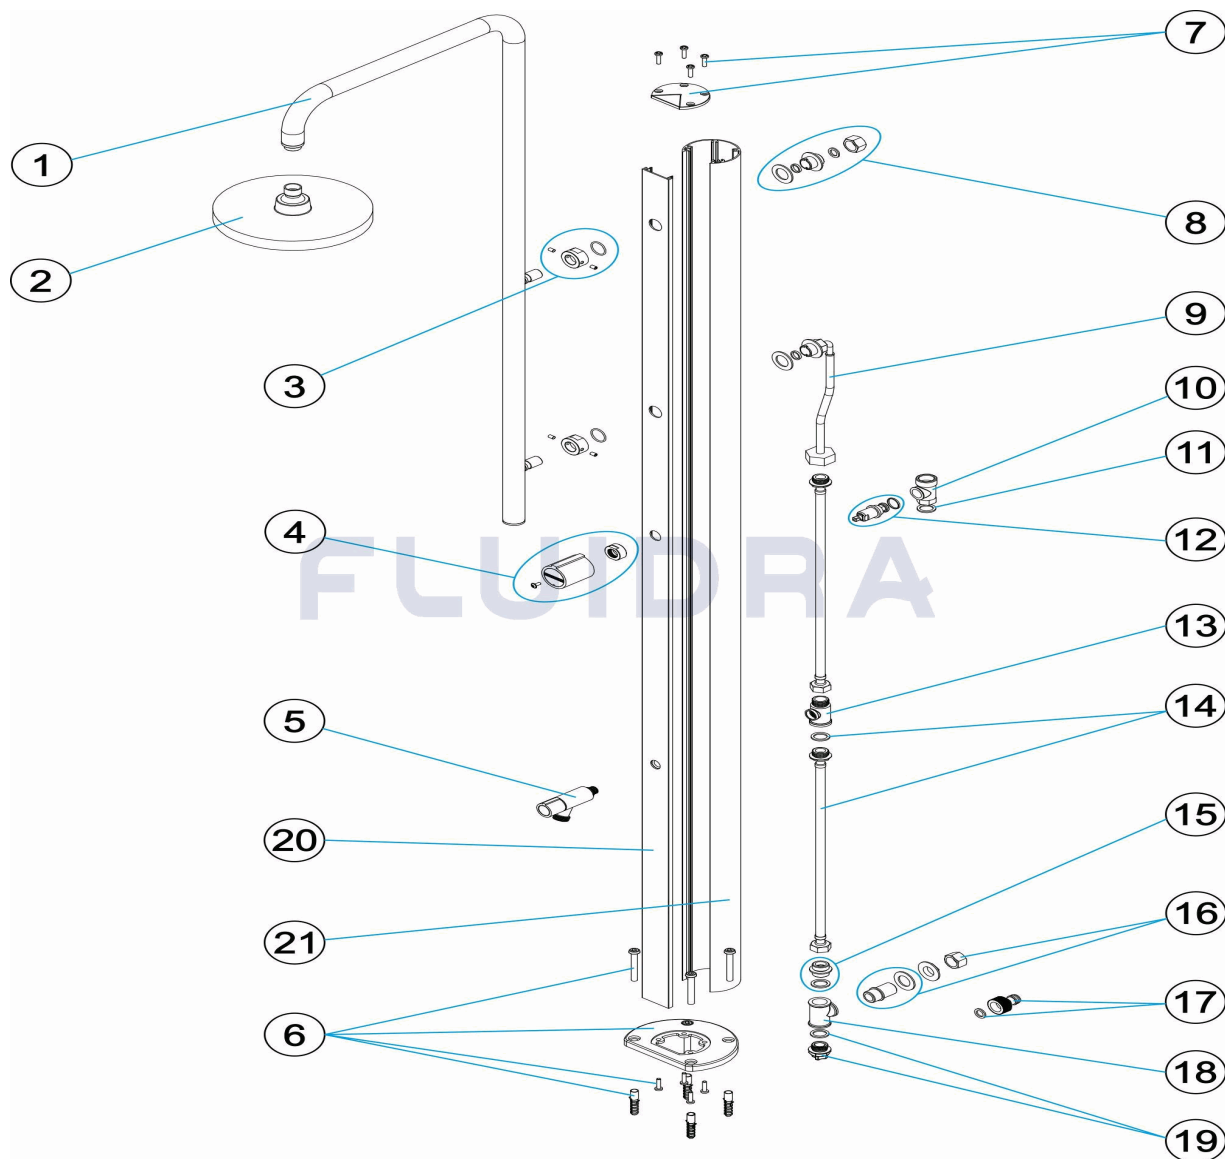

CODIGO **74054, 74054CL12, 74054CL153, 74054CL154, 74054CL155, 74054CL156, 74055**

DESCRIPCION: DUCHA CHROME

6	* 4401040322	PIE DUCHA	13	4401040049	TE ½" M.-¼" H.-½" H "
6	* 4401040323	PIE DUCHA	14	4401040334	LATIGUILLO ½"MV-½"H L-465MM
6	* 4401040324	PIE DUCHA	15	4401040335	CONEXION SALIDA TAPON
16	4401040336	TAPON	20	* 74054CL155R2220	TAPA CUERPO DUCHA
17	4401040034	CONEXION RAPIDA 1/2"	20	* 74054CL156R2220	TAPA CUERPO DUCHA
18	4401040210	TE' ½'	21	* 74054R2210	CUERPO DUCHA
19	4401040337	TAPON ½"	21	* 74054CL12R2210	CUERPO DUCHA
20	* 74054R2220	TAPA CUERPO DUCHA	21	* 74054CL153R2210	CUERPO DUCHA
20	* 74054CL12R2220	TAPA CUERPO DUCHA	21	* 74054CL154R2210	CUERPO DUCHA
20	* 74054CL153R2220	TAPA CUERPO DUCHA	21	* 74054CL155R2210	CUERPO DUCHA
20	* 74054CL154R2220	TAPA CUERPO DUCHA	21	* 74054CL156R2210	CUERPO DUCHA

CODE 74054, 74054CL12, 74054CL153, 74054CL154, 74054CL155, 74054CL156, 74055

DESCRIPTION: DOUCHE CHROME

FRANCAIS

POS	CODE	DESCRIPTION	QUANTITE	POS	CODE	DESCRIPTION	QUANTITE
1	* 4401040312	BRAS DE DOUCHE		6	* 4401040325	SOCLE DE DOUCHE	
1	* 4401040313	BRAS DE DOUCHE		7	* 4401040326	BOUCHON	
2	* 4401040314	POMME DE DOUCHE		7	* 4401040327	BOUCHON	
2	* 4401040315	POMME DE DOUCHE		7	* 4401040328	BOUCHON	
3	* 4401040316	ECROU DE FIXATION		7	* 4401040329	BOUCHON	
3	* 4401040317	ECROU DE FIXATION		7	* 4401040330	BOUCHON	
4	* 4401040018	POMMEAU CYLINDRIQUE		7	* 4401040331	BOUCHON	
4	* 4401040318	POMMEAU CYLINDRIQUE		8	4401040332	BOUCHON 1/2'	
5	* 4401040050	ROBINET RINCE PIEDS		9	4401040333	CÂBLE C1/2"H - 3/4"H DN08 L-245MM	
5	* 4401040319	ROBINET RINCE PIEDS		10	4401040101	TE ROBINET DE DOUCHE	
6	* 4401040320	SOCLE DE DOUCHE		11	4401040165	JOINT PLAT D. 23,5X17X2	
6	* 4401040321	SOCLE DE DOUCHE		12	4401040019	AXE VANNE	