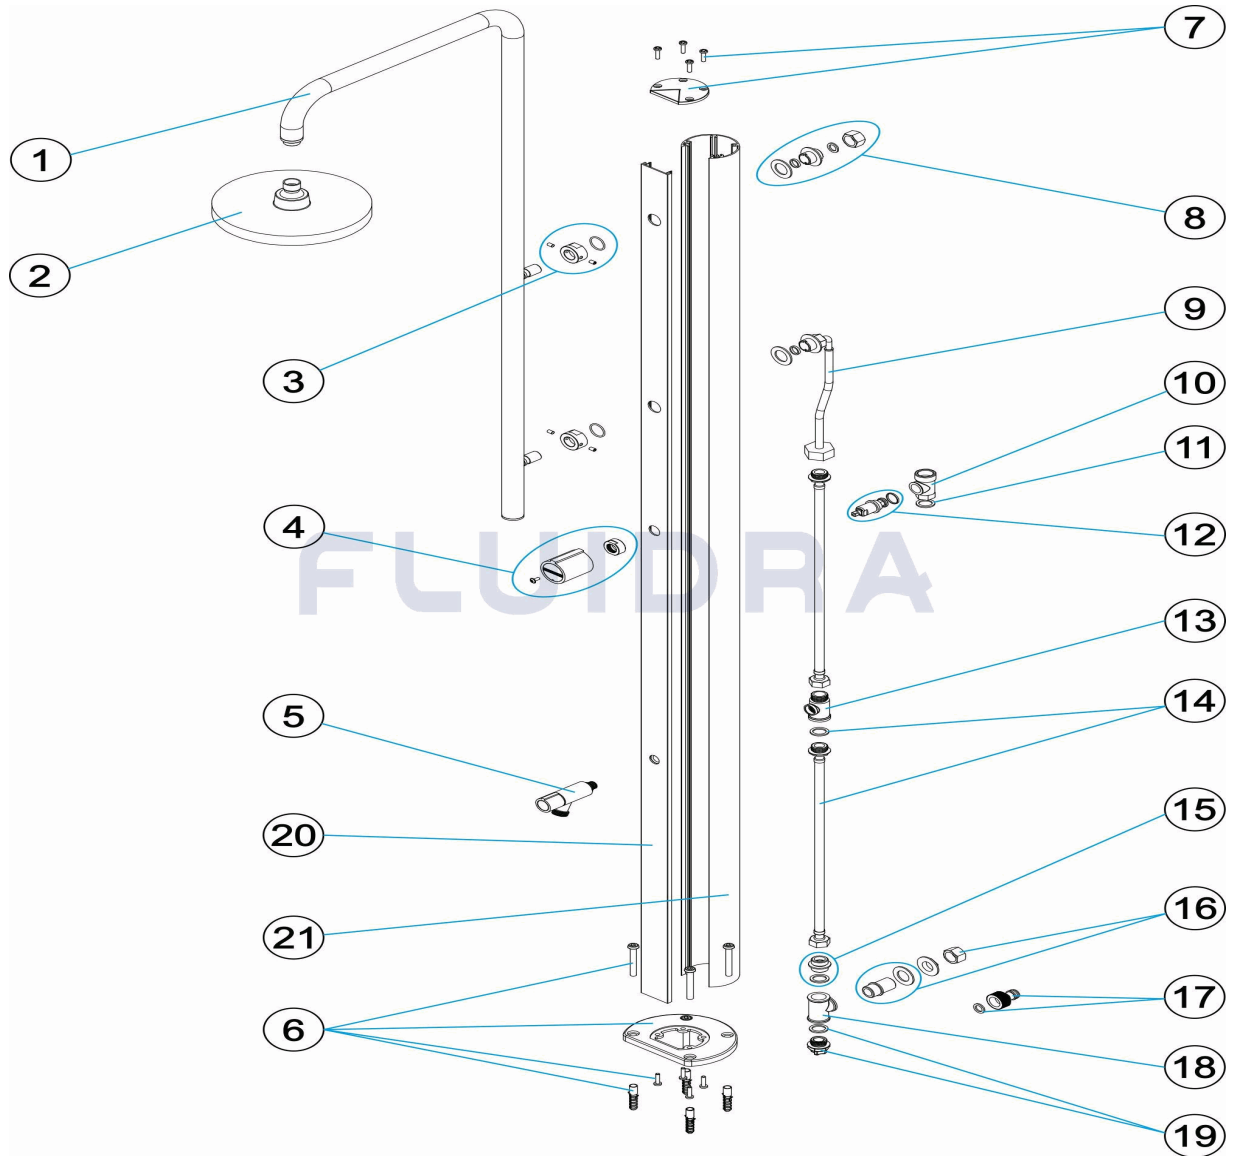

CODE **74054, 74054CL12, 74054CL153, 74054CL154, 74054CL155, 74054CL156, 74055**

DESCRIPTION: **CHROME SHOWER**

ENGLISH

POS	CODE	DESCRIPTION	QUANTITY	POS	CODE	DESCRIPTION	QUANTITY
1	* 4401040312	SHOWER ARM		6	* 4401040325	SHOWER BASE	
1	* 4401040313	SHOWER ARM		7	* 4401040326	CAP	
2	* 4401040314	SPRINKLER		7	* 4401040327	CAP	
2	* 4401040315	SPRINKLER		7	* 4401040328	CAP	
3	* 4401040316	FIXING NUT		7	* 4401040329	CAP	
3	* 4401040317	FIXING NUT		7	* 4401040330	CAP	
4	* 4401040018	CYLINDRICAL KNOB		7	* 4401040331	CAP	
4	* 4401040318	CYLINDRICAL KNOB		8	4401040332	PLUG ½"	
5	* 4401040050	FOOTBATH TAP		9	4401040333	CABLE C½"H - ¾"H DN08 L-245MM	
5	* 4401040319	FOOTBATH TAP		10	4401040101	VALVE SOCKET	
6	* 4401040320	SHOWER BASE		11	4401040165	INLET GASKET D. 23,5X17X2	
6	* 4401040321	SHOWER BASE		12	4401040019	VALVE SHAFT	

*** SEE OBSERVATIONS SHEET**

CODE **74054, 74054CL12, 74054CL153, 74054CL154, 74054CL155, 74054CL156, 74055**

DESCRIPTION: **CHROME SHOWER**

6	* 4401040322	SHOWER BASE	13	4401040049	1/2" M.-1/4" H.-1/2" H. 'TE' "
6	* 4401040323	SHOWER BASE	14	4401040334	CABLE 1/2"MV-1/2"H L-465MM
6	* 4401040324	SHOWER BASE	15	4401040335	OUTLET CONNECTION
16	4401040336	CAP	20	* 74054CL155R2220	COVER SHOWER
17	4401040034	QUICK CONNECTION 1/2"	20	* 74054CL156R2220	SHOWER BODY LID
18	4401040210	1/2' 'TE' '	21	* 74054R2210	BODY SHOWER
19	4401040337	PLUG 1/2"	21	* 74054CL12R2210	BODY SHOWER
20	* 74054R2220	COVER SHOWER	21	* 74054CL153R2210	BODY SHOWER
20	* 74054CL12R2220	SHOWER BODY LID	21	* 74054CL154R2210	SHOWER BODY
20	* 74054CL153R2220	SHOWER BODY LID	21	* 74054CL155R2210	BODY SHOWER
20	* 74054CL154R2220	COVER SHOWER	21	* 74054CL156R2210	BODY SHOWER