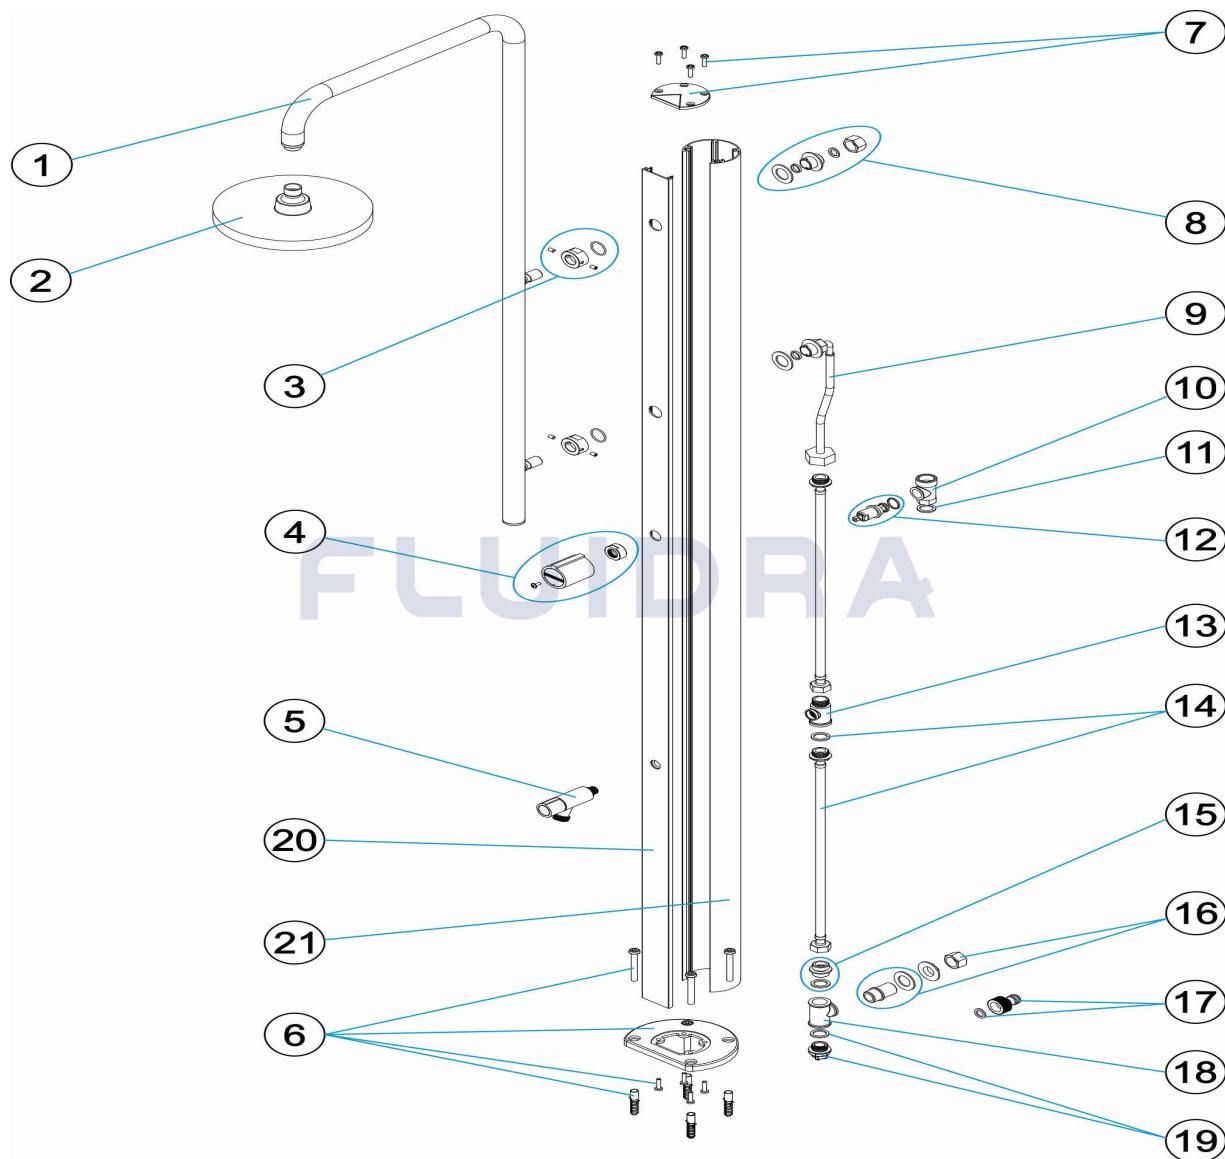

CODICE 74054, 74054CL12, 74054CL153, 74054CL154, 74054CL155, 74054CL156, 74055

DESCRIZIONE: DOCCIA CHROME

ITALIANO

POS	CODICE	DESCRIZIONE	QUANTITA'	POS	CODICE	DESCRIZIONE	QUANTITA'
1	* 4401040312	BRACCIO DOCCIA		6	* 4401040325	PIEDE DOCCIA	
1	* 4401040313	BRACCIO DOCCIA		7	* 4401040326	TAPPO	
2	* 4401040314	SPRUZZATORE		7	* 4401040327	TAPPO	
2	* 4401040315	SPRUZZATORE		7	* 4401040328	TAPPO	
3	* 4401040316	GHIERA FISSAGGIO		7	* 4401040329	TAPPO	
3	* 4401040317	GHIERA FISSAGGIO		7	* 4401040330	TAPPO	
4	* 4401040018	POMELLO CICLINDRICO		7	* 4401040331	TAPPO	
4	* 4401040318	POMELLO CICLINDRICO		8	4401040332	TAPPO 1/2"	
5	* 4401040050	RUBINETTO LAVAPIEDI		9	4401040333	CAVO C1/2"H - 3/4"H DN08 L-245MM	
5	* 4401040319	RUBINETTO LAVAPIEDI		10	4401040101	CORPO VALVOLA	
6	* 4401040320	PIEDE DOCCIA		11	4401040165	GUERNICIONE PIANA D. 23,5X17X2	
6	* 4401040321	PIEDE DOCCIA		12	4401040019	ASSE VALVOLA