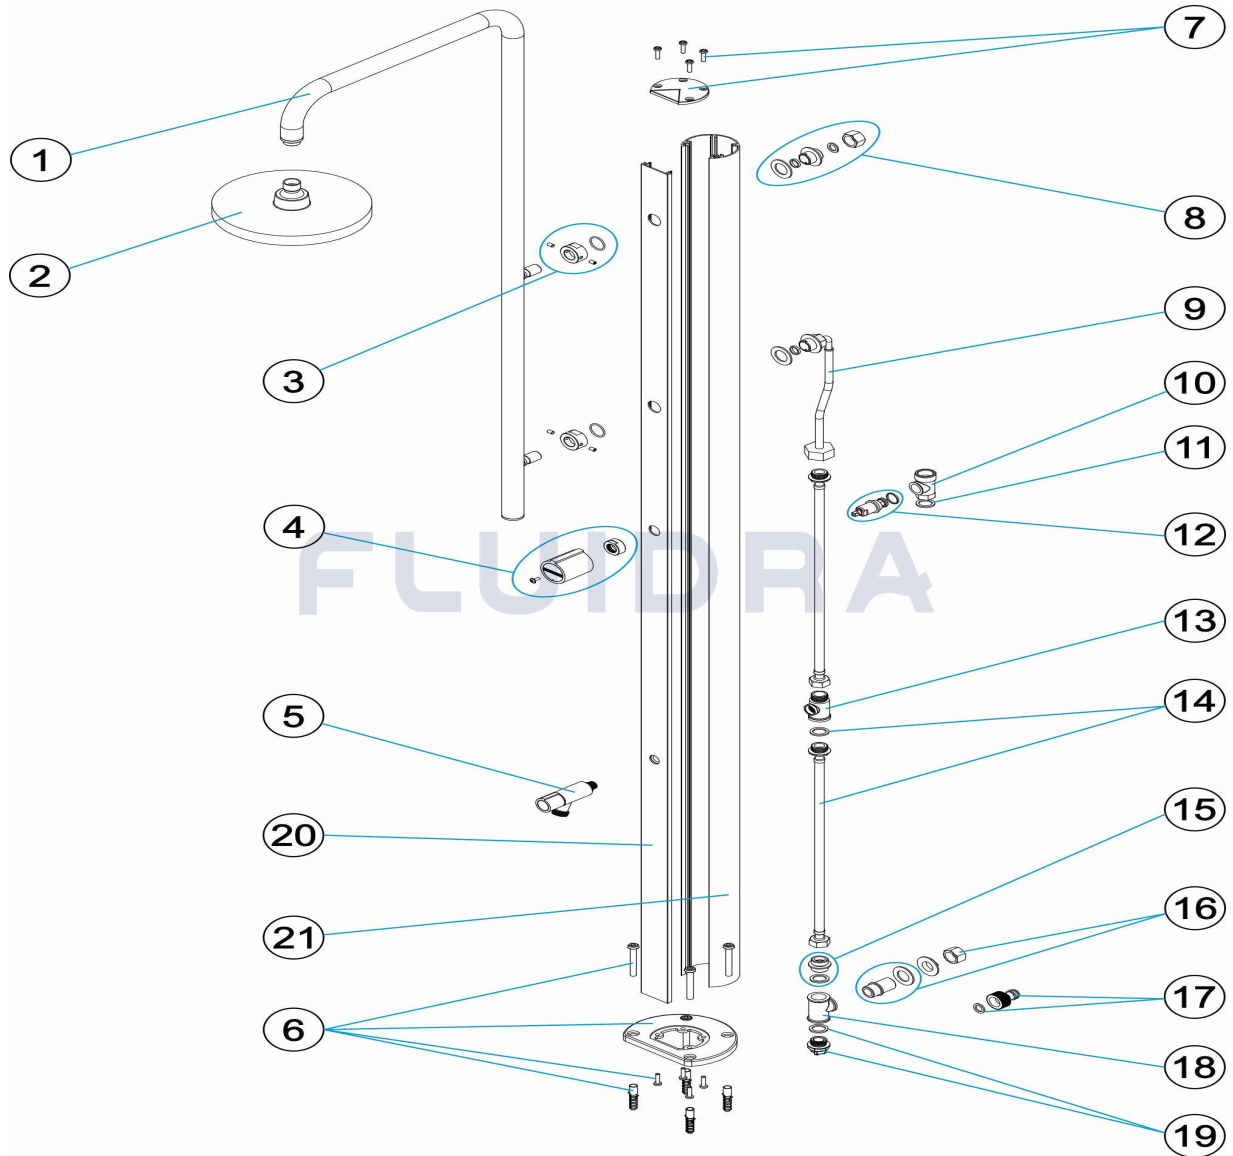

CODIGO 74054, 74054CL12, 74054CL153, 74054CL154, 74054CL155, 74054CL156, 74055

DESCRIPCION: DUCHA CHROME

ESPAÑOL

POS	CODIGO	DESCRIPCION	CANTIDAD	POS	CODIGO	DESCRIPCION	CANTIDAD
1	* 4401040312	BRAZO DUCHA		6	* 4401040325	PIE DUCHA	
1	* 4401040313	BRAZO DUCHA		7	* 4401040326	TAPON	
2	* 4401040314	ROCIADOR		7	* 4401040327	TAPON	
2	* 4401040315	ROCIADOR		7	* 4401040328	TAPON	
3	* 4401040316	TUERCA FIJACION		7	* 4401040329	TAPON	
3	* 4401040317	TUERCA FIJACION		7	* 4401040330	TAPON	
4	* 4401040018	POMO CILINDRICO		7	* 4401040331	TAPON	
4	* 4401040318	POMO CILINDRICO		8	4401040332	TAPON 1/2"	
5	* 4401040050	GRIFO LAVAPIES		9	4401040333	LATIGUILLO C 1/2"H - 3/4"H DN08 L-245MM	
5	* 4401040319	GRIFO LAVAPIES		10	4401040101	CUERPO VALVULA	
6	* 4401040320	PIE DUCHA		11	4401040165	JUNTA PLANA D. 23,5X17X2	
6	* 4401040321	PIE DUCHA		12	4401040019	EJE VALVULA	

CODIGO **74054, 74054CL12, 74054CL153, 74054CL154, 74054CL155, 74054CL156, 74055**

DESCRIPCION: DUCHA CHROME

6	* 4401040322	PIE DUCHA	13	4401040049	TE ½" M.-¼" H.-½" H "
6	* 4401040323	PIE DUCHA	14	4401040334	LATIGUILLO ½"MV-½"H L-465MM
6	* 4401040324	PIE DUCHA	15	4401040335	CONEXION SALIDA TAPON
16	4401040336	TAPON	20	* 74054CL155R2220	TAPA CUERPO DUCHA
17	4401040034	CONEXION RAPIDA 1/2"	20	* 74054CL156R2220	TAPA CUERPO DUCHA
18	4401040210	TE' ½'	21	* 74054R2210	CUERPO DUCHA
19	4401040337	TAPON ½"	21	* 74054CL12R2210	CUERPO DUCHA
20	* 74054R2220	TAPA CUERPO DUCHA	21	* 74054CL153R2210	CUERPO DUCHA
20	* 74054CL12R2220	TAPA CUERPO DUCHA	21	* 74054CL154R2210	CUERPO DUCHA
20	* 74054CL153R2220	TAPA CUERPO DUCHA	21	* 74054CL155R2210	CUERPO DUCHA
20	* 74054CL154R2220	TAPA CUERPO DUCHA	21	* 74054CL156R2210	CUERPO DUCHA