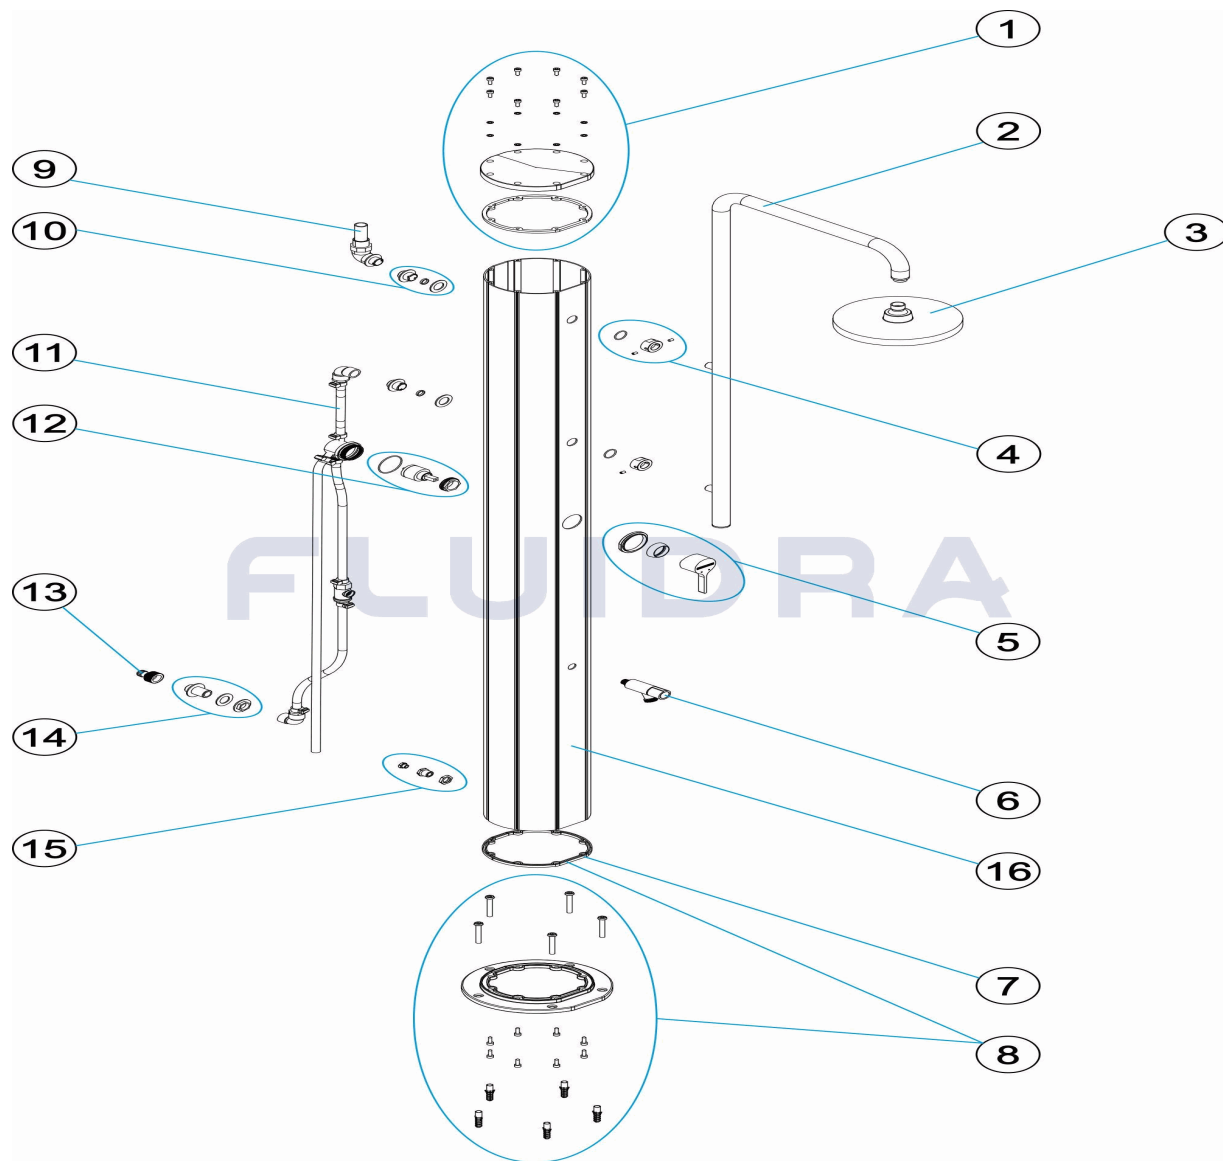

CODIGO 74052, 74052CL12, 74052CL153, 74052CL154, 74052CL155, 74052CL156, 74053

DESCRIPCION: DUCHA SOLAR CHROME

ESPAÑOL

POS	CODIGO	DESCRIPCION	CANTIDAD	POS	CODIGO	DESCRIPCION	CANTIDAD
1	* 4401040339	TAPA SUPERIOR		6	* 4401040319	GRIFO LAVAPIES	
1	* 4401040340	TAPA SUPERIOR		7	4401040347	JUNTA DEPOSITO	
1	* 4401040341	TAPA SUPERIOR		8	* 4401040348	PIE DUCHA	
1	* 4401040342	TAPA SUPERIOR		8	* 4401040349	PIE DUCHA	
1	* 4401040343	TAPA SUPERIOR		8	* 4401040350	PIE DUCHA	
1	* 4401040344	TAPA SUPERIOR		8	* 4401040351	PIE DUCHA	
2	* 4401040312	BRAZO DUCHA		8	* 4401040352	PIE DUCHA	
2	* 4401040313	BRAZO DUCHA		8	* 4401040353	PIE DUCHA	
3	* 4401040314	ROCIADOR		9	4401040354	TOMA DE AGUA SUPERIOR	
3	* 4401040315	ROCIADOR		10	4401040355	PASAMUROS	
4	* 4401040316	TUERCA FIJACION		11	4401040356	LATIGUILLO	
4	* 4401040317	TUERCA FIJACION		12	4401040357	VALVULA	

CODE 74052, 74052CL12, 74052CL153, 74052CL154, 74052CL155, 74052CL156, 74053

DESCRIPTION: DOUCHE SOLAIRE CHROME

FRANCAIS

POS	CODE	DESCRIPTION	QUANTITE	POS	CODE	DESCRIPTION	QUANTITE
1	* 4401040339	COUVERCLE SUPÉRIEUR		6	* 4401040319	ROBINET RINCE PIEDS	
1	* 4401040340	COUVERCLE SUPÉRIEUR		7	4401040347	JOINT RÉSERVOIR	
1	* 4401040341	COUVERCLE SUPÉRIEUR		8	* 4401040348	SOCLE DE DOUCHE	
1	* 4401040342	COUVERCLE SUPÉRIEUR		8	* 4401040349	SOCLE DE DOUCHE	
1	* 4401040343	COUVERCLE SUPÉRIEUR		8	* 4401040350	SOCLE DE DOUCHE	
1	* 4401040344	COUVERCLE SUPÉRIEUR		8	* 4401040351	SOCLE DE DOUCHE	
2	* 4401040312	BRAS DE DOUCHE		8	* 4401040352	SOCLE DE DOUCHE	
2	* 4401040313	BRAS DE DOUCHE		8	* 4401040353	SOCLE DE DOUCHE	
3	* 4401040314	POMME DE DOUCHE		9	4401040354	ENTRÉE D'EAU SUPÉRIEUR	
3	* 4401040315	POMME DE DOUCHE		10	4401040355	TRAVERSÉE DE PAROIS	
4	* 4401040316	ECROU DE FIXATION		11	4401040356	CÂBLE	
4	* 4401040317	ECROU DE FIXATION		12	4401040357	VALVE	