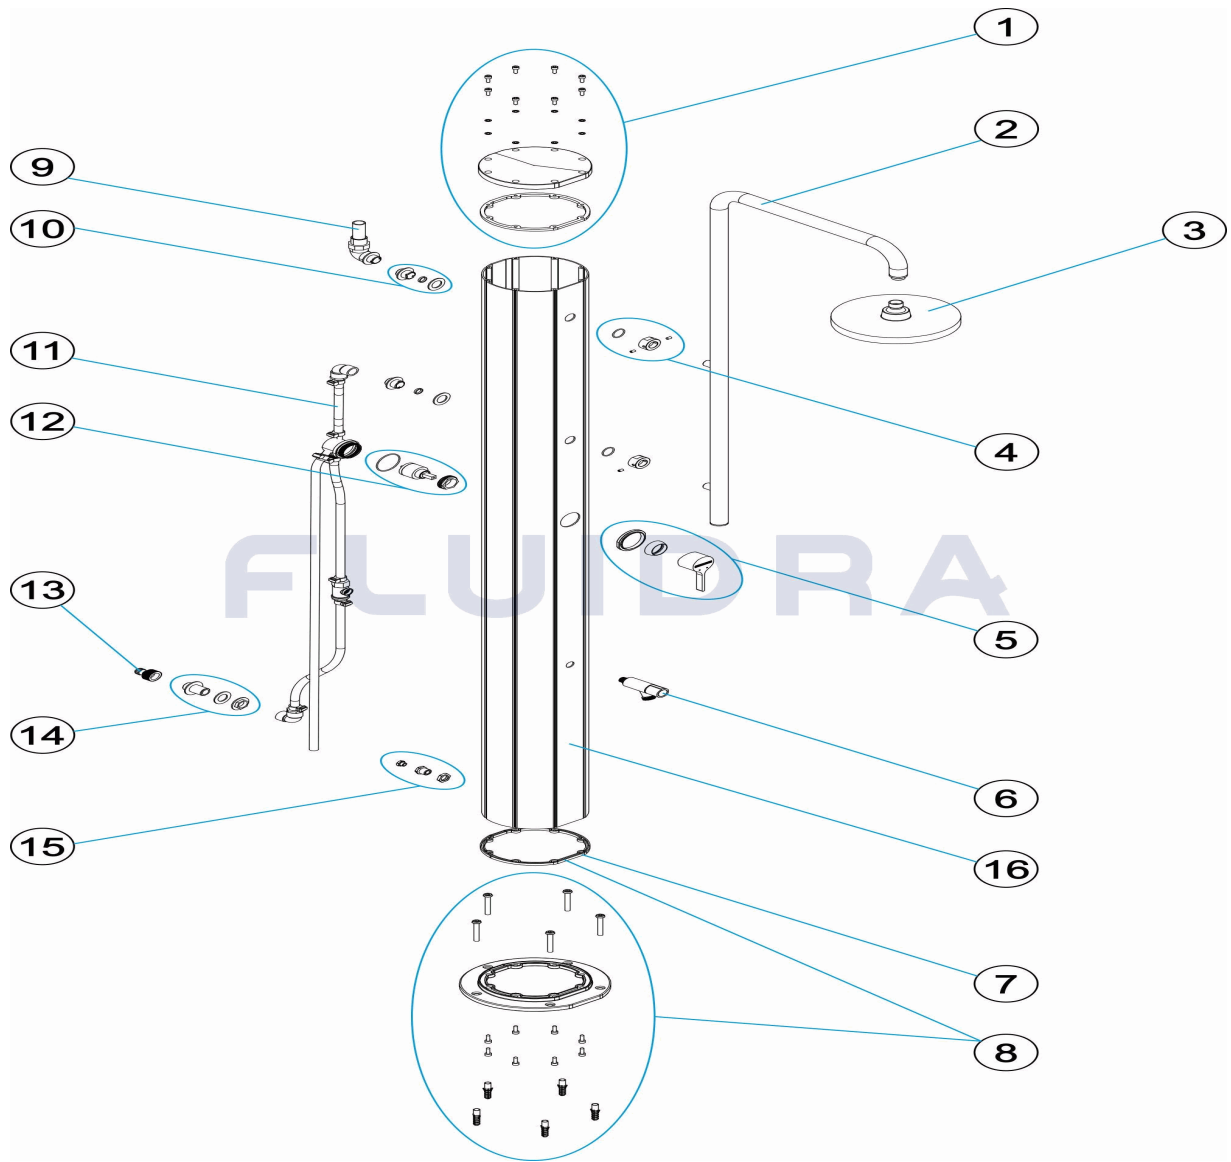

CODIGO 74052, 74052CL12, 74052CL153, 74052CL154, 74052CL155, 74052CL156, 74053

DESCRIPCION: DUCHA SOLAR CHROME

ESPAÑOL

POS	CODIGO	DESCRIPCION	CANTIDAD	POS	CODIGO	DESCRIPCION	CANTIDAD
1	* 4401040339	TAPA SUPERIOR		6	* 4401040319	GRIFO LAVAPIES	
1	* 4401040340	TAPA SUPERIOR		7	4401040347	JUNTA DEPOSITO	
1	* 4401040341	TAPA SUPERIOR		8	* 4401040348	PIE DUCHA	
1	* 4401040342	TAPA SUPERIOR		8	* 4401040349	PIE DUCHA	
1	* 4401040343	TAPA SUPERIOR		8	* 4401040350	PIE DUCHA	
1	* 4401040344	TAPA SUPERIOR		8	* 4401040351	PIE DUCHA	
2	* 4401040312	BRAZO DUCHA		8	* 4401040352	PIE DUCHA	
2	* 4401040313	BRAZO DUCHA		8	* 4401040353	PIE DUCHA	
3	* 4401040314	ROCIADOR		9	4401040354	TOMA DE AGUA SUPERIOR	
3	* 4401040315	ROCIADOR		10	4401040355	PASAMUROS	
4	* 4401040316	TUERCA FIJACION		11	4401040356	LATIGUILLO	
4	* 4401040317	TUERCA FIJACION		12	4401040357	VALVULA	

CODE 74052, 74052CL12, 74052CL153, 74052CL154, 74052CL155, 74052CL156, 74053

DESCRIPTION: DOUCHE SOLAIRE CHROME

FRANCAIS

POS	CODE	DESCRIPTION	QUANTITE	POS	CODE	DESCRIPTION	QUANTITE
1	* 4401040339	COUVERCLE SUPÉRIEUR		6	* 4401040319	ROBINET RINCE PIEDS	
1	* 4401040340	COUVERCLE SUPÉRIEUR		7	4401040347	JOINT RÉSERVOIR	
1	* 4401040341	COUVERCLE SUPÉRIEUR		8	* 4401040348	SOCLE DE DOUCHE	
1	* 4401040342	COUVERCLE SUPÉRIEUR		8	* 4401040349	SOCLE DE DOUCHE	
1	* 4401040343	COUVERCLE SUPÉRIEUR		8	* 4401040350	SOCLE DE DOUCHE	
1	* 4401040344	COUVERCLE SUPÉRIEUR		8	* 4401040351	SOCLE DE DOUCHE	
2	* 4401040312	BRAS DE DOUCHE		8	* 4401040352	SOCLE DE DOUCHE	
2	* 4401040313	BRAS DE DOUCHE		8	* 4401040353	SOCLE DE DOUCHE	
3	* 4401040314	POMME DE DOUCHE		9	4401040354	ENTRÉE D'EAU SUPÉRIEUR	
3	* 4401040315	POMME DE DOUCHE		10	4401040355	TRAVERSÉE DE PAROIS	
4	* 4401040316	ECROU DE FIXATION		11	4401040356	CÂBLE	
4	* 4401040317	ECROU DE FIXATION		12	4401040357	VALVE	