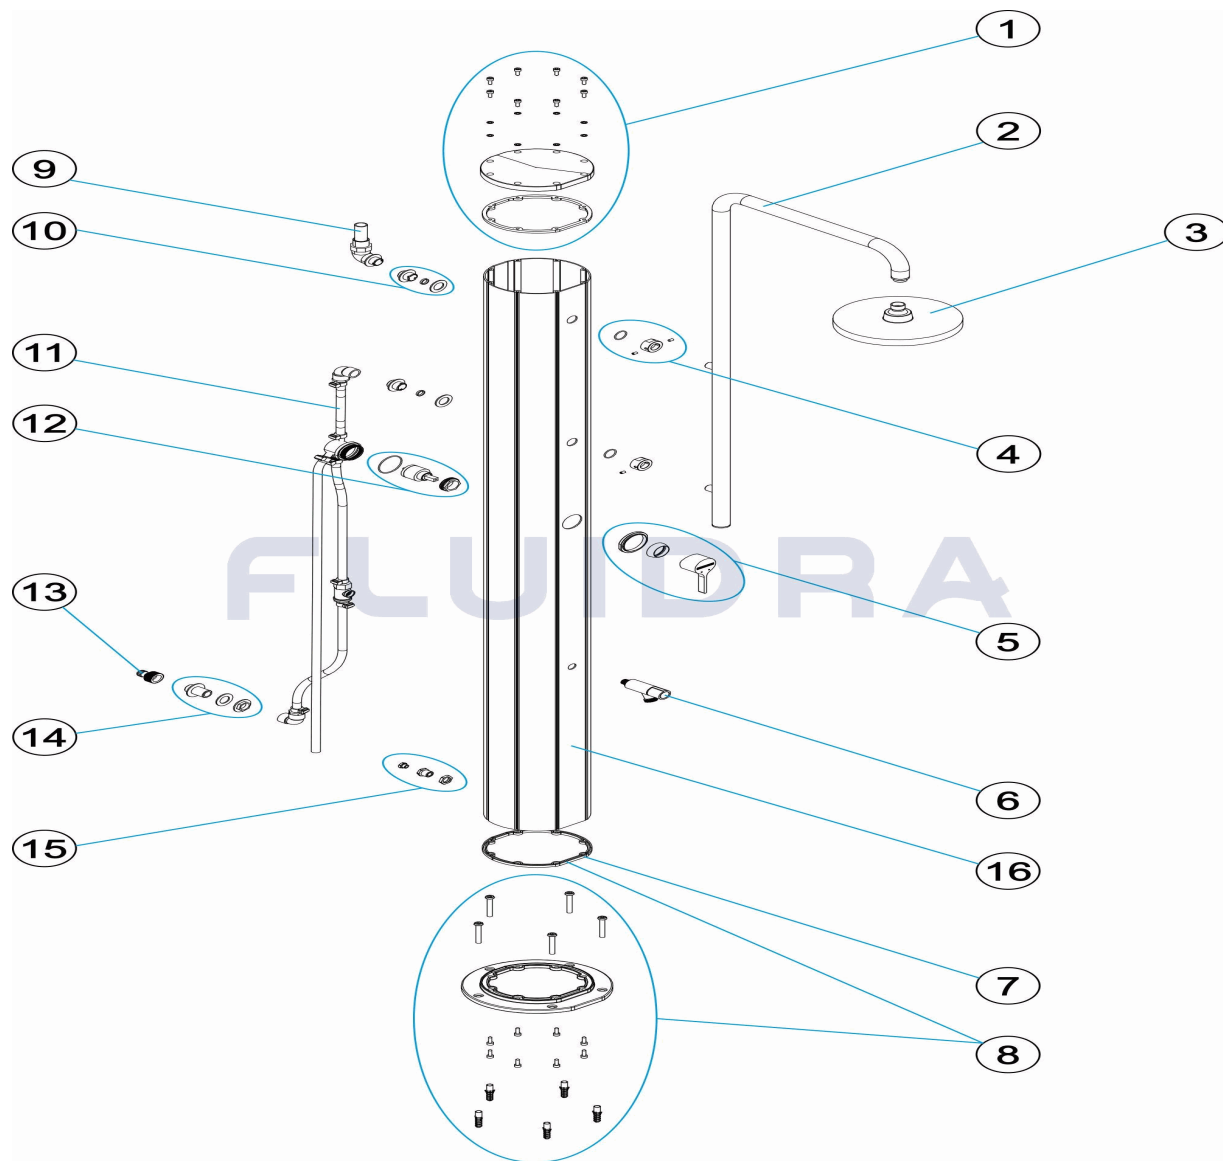

CODIGO 74052, 74052CL12, 74052CL153, 74052CL154, 74052CL155, 74052CL156, 74053

DESCRIÇÃO: DUCHE SOLAR CHROME

PORTUGUES

POS	CODIGO	DESCRIÇÃO	JANTIDADE	POS	CODIGO	DESCRIÇÃO	JANTIDADE
1	* 4401040339	TAMPA SUPERIOR		6	* 4401040319	TORNEIRA LAVA-PÉS	
1	* 4401040340	TAMPA SUPERIOR		7	4401040347	JUNTA DEPÓSITO	
1	* 4401040341	TAMPA SUPERIOR		8	* 4401040348	PÉ CHUVEIRO	
1	* 4401040342	TAMPA SUPERIOR		8	* 4401040349	PÉ CHUVEIRO	
1	* 4401040343	TAMPA SUPERIOR		8	* 4401040350	PÉ CHUVEIRO	
1	* 4401040344	TAMPA SUPERIOR		8	* 4401040351	PÉ CHUVEIRO	
2	* 4401040312	BRAÇO CHUVEIRO		8	* 4401040352	PÉ CHUVEIRO	
2	* 4401040313	BRAÇO CHUVEIRO		8	* 4401040353	PÉ CHUVEIRO	
3	* 4401040314	DIFUSOR		9	4401040354	ENTRADA AGUA SUPERIOR	
3	* 4401040315	DIFUSOR		10	4401040355	PASSAMUROS	
4	* 4401040316	PORCA FIXAÇÃO		11	4401040356	CABO	
4	* 4401040317	PORCA FIXAÇÃO		12	4401040357	VÁLVULA	

* VEJA A FICHA DE OBSERVAÇÕES