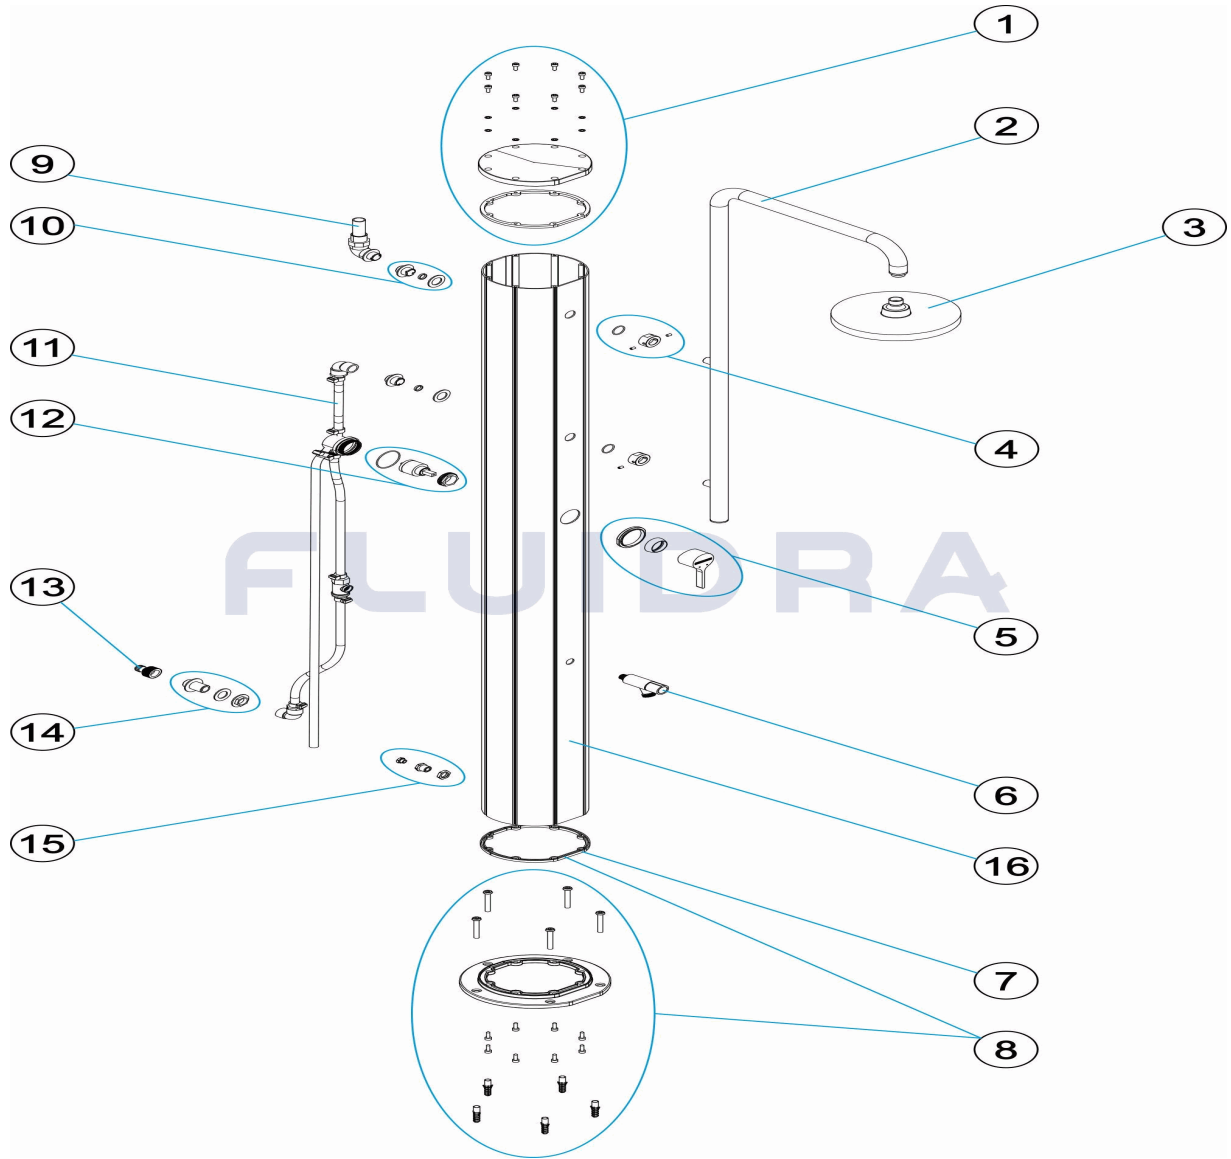

CODIGO 74052, 74052CL12, 74052CL153, 74052CL154, 74052CL155, 74052CL156, 74053

DESCRIPCION: DUCHA SOLAR CHROME

ESPAÑOL

POS	CODIGO	DESCRIPCION	CANTIDAD	POS	CODIGO	DESCRIPCION	CANTIDAD
1	* 4401040339	TAPA SUPERIOR		6	* 4401040319	GRIFO LAVAPIES	
1	* 4401040340	TAPA SUPERIOR		7	4401040347	JUNTA DEPOSITO	
1	* 4401040341	TAPA SUPERIOR		8	* 4401040348	PIE DUCHA	
1	* 4401040342	TAPA SUPERIOR		8	* 4401040349	PIE DUCHA	
1	* 4401040343	TAPA SUPERIOR		8	* 4401040350	PIE DUCHA	
1	* 4401040344	TAPA SUPERIOR		8	* 4401040351	PIE DUCHA	
2	* 4401040312	BRAZO DUCHA		8	* 4401040352	PIE DUCHA	
2	* 4401040313	BRAZO DUCHA		8	* 4401040353	PIE DUCHA	
3	* 4401040314	ROCIADOR		9	4401040354	TOMA DE AGUA SUPERIOR	
3	* 4401040315	ROCIADOR		10	4401040355	PASAMUROS	
4	* 4401040316	TUERCA FIJACION		11	4401040356	LATIGUILLO	
4	* 4401040317	TUERCA FIJACION		12	4401040357	VALVULA	

CODE **74052, 74052CL12, 74052CL153, 74052CL154, 74052CL155, 74052CL156, 74053**

BESCHREIBUNG: **DUSCHE SOLAR CHROME**

DEUTSCH

POS	CODE	BESCHREIBUNG	MENGE	POS	CODE	BESCHREIBUNG	MENGE
1	* 4401040339	ABDECKUNG OBEN		6	* 4401040319	WASSERHAHN FUSSDUSCHE	
1	* 4401040340	ABDECKUNG OBEN		7	4401040347	BEHÄLTER ABDECKUNG	
1	* 4401040341	ABDECKUNG OBEN		8	* 4401040348	DUSCHFUSS	
1	* 4401040342	ABDECKUNG OBEN		8	* 4401040349	DUSCHFUSS	
1	* 4401040343	ABDECKUNG OBEN		8	* 4401040350	DUSCHFUSS	
1	* 4401040344	ABDECKUNG OBEN		8	* 4401040351	DUSCHFUSS	
2	* 4401040312	DUSCHARM		8	* 4401040352	DUSCHFUSS	
2	* 4401040313	DUSCHARM		8	* 4401040353	DUSCHFUSS	
3	* 4401040314	DUSCHKOPF		9	4401040354	WASSEREINGANG OBEN	
3	* 4401040315	DUSCHKOPF		10	4401040355	WANDDURCHFÜHRUNG	
4	* 4401040316	FIXIERMUTTER		11	4401040356	SCHLAUCHLEITUNG	
4	* 4401040317	FIXIERMUTTER		12	4401040357	VENTIL	