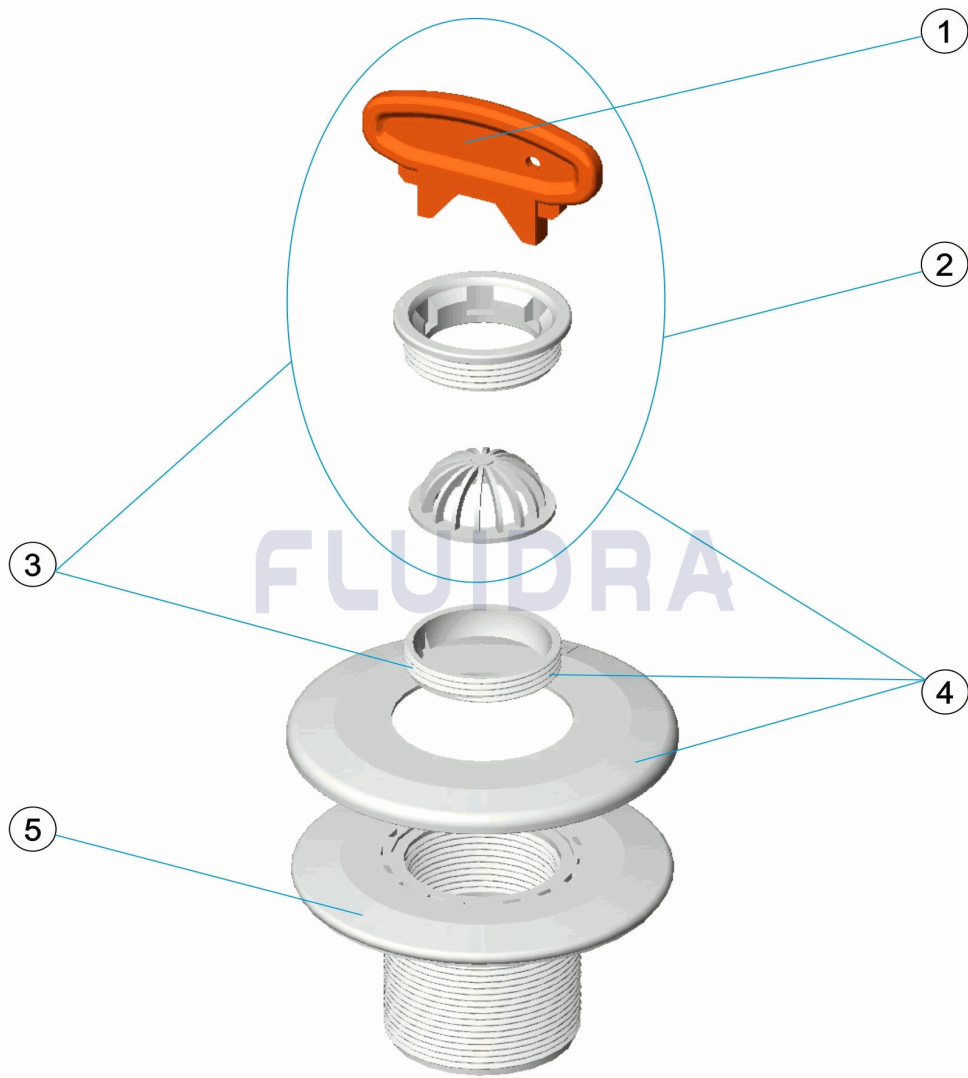

CODE **06493**

DESCRIPTION: RETURN INLET WITH GRID SWIMMING POOL

ENGLISH

POS	CODE	DESCRIPTION	QUANTITY	POS	CODE	DESCRIPTION	QUANTITY
1	4402040304	KEY FOR INLET		4	4402040159	NOZZLE SET	
2	4402040157	NOZZLE SET		5	4402040035	INLET BASE 2"	
3	4402040158	GRILLE NOZZLE SET					

CODICE **06493**

DESCRIZIONE: **UGELLO IMPULOSO CON GRIGLIA PISCINA CEMENTO**

ITALIANO

POS	CODICE	DESCRIZIONE	QUANTITA'	POS	CODICE	DESCRIZIONE	QUANTITA'
1	4402040304	CHIAVE		4	4402040159	KIT BOCCHETTA	
2	4402040157	KIT BOCCHETTA		5	4402040035	BASE BOCCHETTA 2"	
3	4402040158	KIT GRIGLIA BOCCHETTA					

CODE **06493**

BESCHREIBUNG: **UNDURCHLÄSSIGE DÜSE MIT GITTER BETONBECKEN**

DEUTSCH

POS	CODE	BESCHREIBUNG	MENGE	POS	CODE	BESCHREIBUNG	MENGE
1	4402040304	SCHLÜSSEL DÜSE		4	4402040159	DÜSESET	
2	4402040157	DÜSESET		5	4402040035	DÜSENBASIS GEWINDE 2"	
3	4402040158	GITTER DÜSESET					

CODIGO **06493**

DESCRIÇÃO: **BOCAL DO ROTOR COM GRADE PISCINA BETÃO**

PORTUGUES

POS	CODIGO	DESCRIÇÃO	JANTIDADE	POS	CODIGO	DESCRIÇÃO	JANTIDADE
1	4402040304	CHAVE BOCA		4	4402040159	CONJUNTO BOQUILHA	
2	4402040157	CONJUNTO BOQUILHA		5	4402040035	BASE BOCA 2"	
3	4402040158	CONJUNTO GRELHA BOQUILHA					