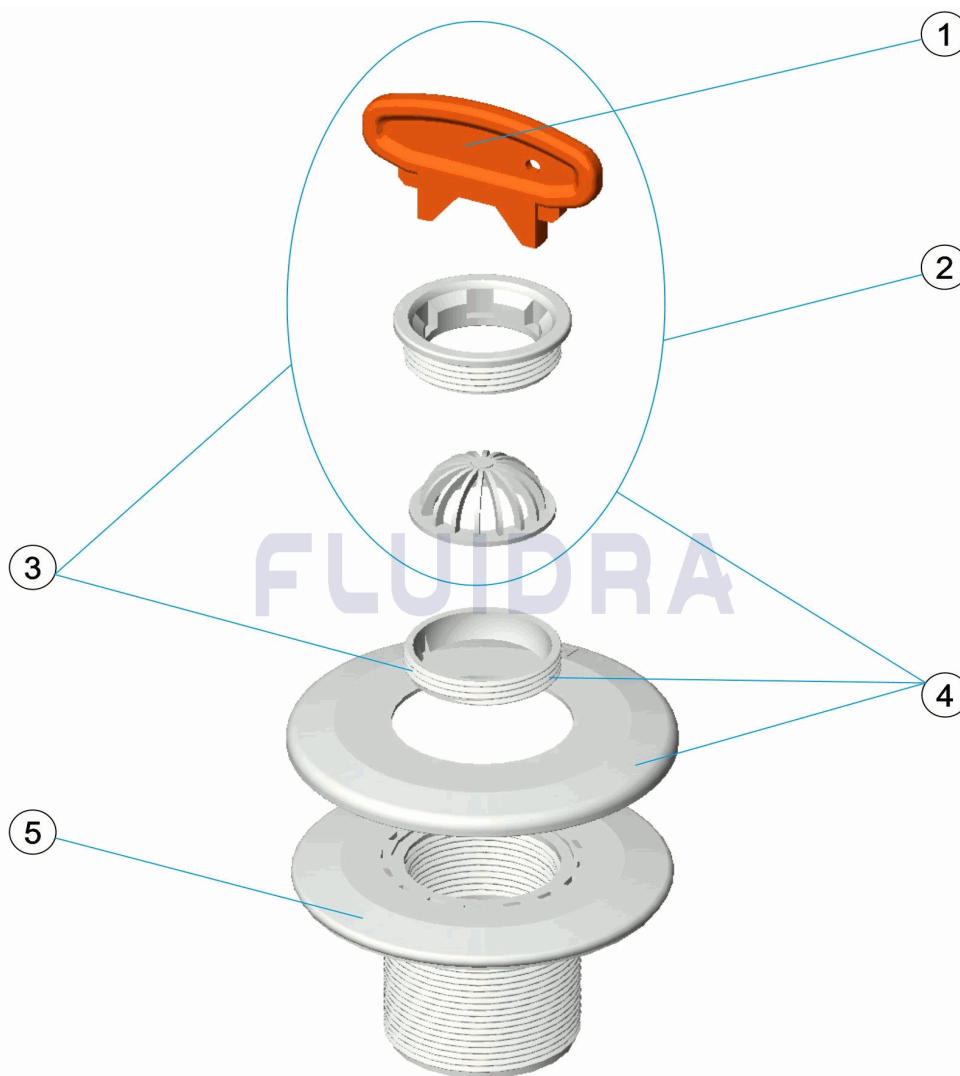

CODIGO **06493**

DESCRIPCION: **BOQUILLA IMPULSORA CON REJILLA PISCINA HORMIGON**

ESPAÑOL

POS	CODIGO	DESCRIPCION	CANTIDAD	POS	CODIGO	DESCRIPCION	CANTIDAD
1	4402040304	LLAVE BOQUILLA		4	4402040159	CONJUNTO BOQUILLA	
2	4402040157	CONJUNTO BOQUILLA		5	4402040035	BASE BOQUILLA ROSCADA 2"	
3	4402040158	CONJUNTO REJILLA BOQUILLA					

CODE **06493**

DESCRIPTION: **BUSE IMPULOUSE AVEC GRILLE PISCINE BÉTON**

FRANCAIS

POS	CODE	DESCRIPTION	QUANTITE	POS	CODE	DESCRIPTION	QUANTITE
1	4402040304	CLEF POUR BUSE		4	4402040159	ENSEMBLE BUSE	
2	4402040157	ENSEMBLE BUSE		5	4402040035	CORPS DE BOUCHE DE REFOULEMENT 2"	
3	4402040158	ENSEMBLE GRILLE BUSE					

CODE **06493**

DESCRIPTION: RETURN INLET WITH GRID SWIMMING POOL

ENGLISH

POS	CODE	DESCRIPTION	QUANTITY	POS	CODE	DESCRIPTION	QUANTITY
1	4402040304	KEY FOR INLET		4	4402040159	NOZZLE SET	
2	4402040157	NOZZLE SET		5	4402040035	INLET BASE 2"	
3	4402040158	GRILLE NOZZLE SET					

CODICE **06493**

DESCRIZIONE: **UGELLO IMPULOSO CON GRIGLIA PISCINA CEMENTO**

ITALIANO

POS	CODICE	DESCRIZIONE	QUANTITA'	POS	CODICE	DESCRIZIONE	QUANTITA'
1	4402040304	CHIAVE		4	4402040159	KIT BOCCHETTA	
2	4402040157	KIT BOCCHETTA		5	4402040035	BASE BOCCHETTA 2"	
3	4402040158	KIT GRIGLIA BOCCHETTA					