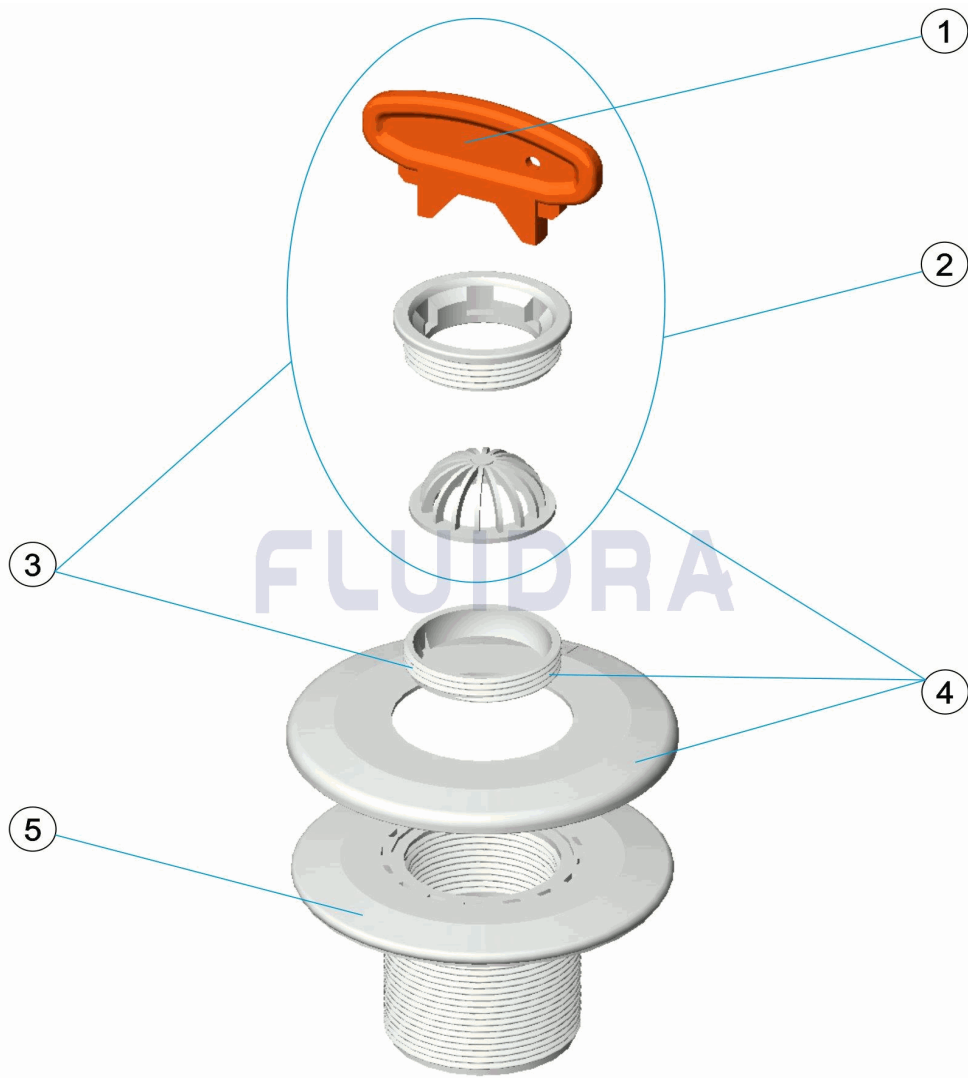

CODE **06493**

DESCRIPTION: **BUSE IMPULOUSE AVEC GRILLE PISCINE BÉTON**

FRANCAIS

POS	CODE	DESCRIPTION	QUANTITE	POS	CODE	DESCRIPTION	QUANTITE
1	4402040304	CLEF POUR BUSE		4	4402040159	ENSEMBLE BUSE	
2	4402040157	ENSEMBLE BUSE		5	4402040035	CORPS DE BOUCHE DE REFOULEMENT 2"	
3	4402040158	ENSEMBLE GRILLE BUSE					

CODE **06493**

DESCRIPTION: RETURN INLET WITH GRID SWIMMING POOL

ENGLISH

POS	CODE	DESCRIPTION	QUANTITY	POS	CODE	DESCRIPTION	QUANTITY
1	4402040304	KEY FOR INLET		4	4402040159	NOZZLE SET	
2	4402040157	NOZZLE SET		5	4402040035	INLET BASE 2"	
3	4402040158	GRILLE NOZZLE SET					

CODICE **06493**

DESCRIZIONE: **UGELLO IMPULOSO CON GRIGLIA PISCINA CEMENTO**

ITALIANO

POS	CODICE	DESCRIZIONE	QUANTITA'	POS	CODICE	DESCRIZIONE	QUANTITA'
1	4402040304	CHIAVE		4	4402040159	KIT BOCCHETTA	
2	4402040157	KIT BOCCHETTA		5	4402040035	BASE BOCCHETTA 2"	
3	4402040158	KIT GRIGLIA BOCCHETTA					

CODE **06493**

BESCHREIBUNG: **UNDURCHLÄSSIGE DÜSE MIT GITTER BETONBECKEN**

DEUTSCH

POS	CODE	BESCHREIBUNG	MENGE	POS	CODE	BESCHREIBUNG	MENGE
1	4402040304	SCHLÜSSEL DÜSE		4	4402040159	DÜSESET	
2	4402040157	DÜSESET		5	4402040035	DÜSENBASIS GEWINDE 2"	
3	4402040158	GITTER DÜSESET					