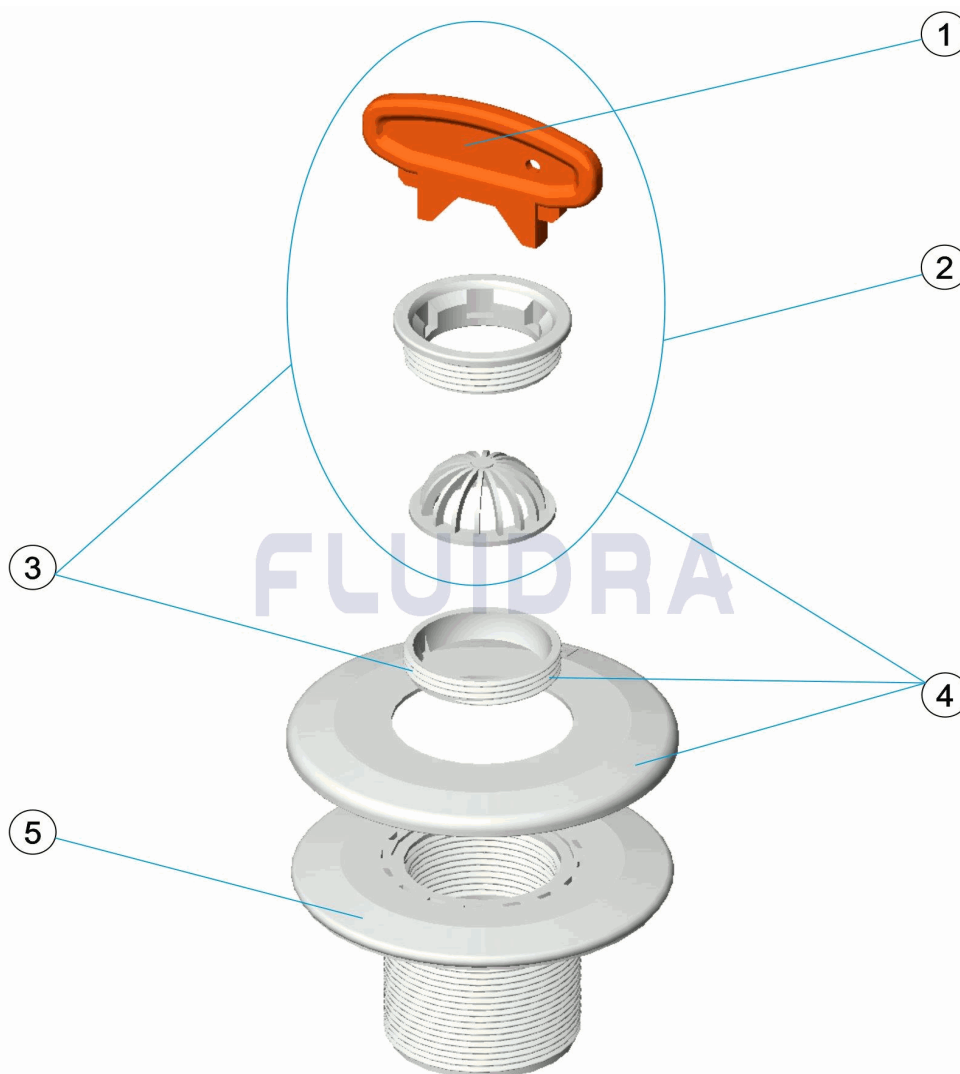

CODE **06493**

DESCRIPTION: **BUSE IMPULOUSE AVEC GRILLE PISCINE BÉTON**

FRANCAIS

POS	CODE	DESCRIPTION	QUANTITE	POS	CODE	DESCRIPTION	QUANTITE
1	4402040304	CLEF POUR BUSE		4	4402040159	ENSEMBLE BUSE	
2	4402040157	ENSEMBLE BUSE		5	4402040035	CORPS DE BOUCHE DE REFOULEMENT 2"	
3	4402040158	ENSEMBLE GRILLE BUSE					

CODE **06493**

DESCRIPTION: RETURN INLET WITH GRID SWIMMING POOL

ENGLISH

POS	CODE	DESCRIPTION	QUANTITY	POS	CODE	DESCRIPTION	QUANTITY
1	4402040304	KEY FOR INLET		4	4402040159	NOZZLE SET	
2	4402040157	NOZZLE SET		5	4402040035	INLET BASE 2"	
3	4402040158	GRILLE NOZZLE SET					

CODICE **06493**

DESCRIZIONE: **UGELLO IMPULOSO CON GRIGLIA PISCINA CEMENTO**

ITALIANO

POS	CODICE	DESCRIZIONE	QUANTITA'	POS	CODICE	DESCRIZIONE	QUANTITA'
1	4402040304	CHIAVE		4	4402040159	KIT BOCCHETTA	
2	4402040157	KIT BOCCHETTA		5	4402040035	BASE BOCCHETTA 2"	
3	4402040158	KIT GRIGLIA BOCCHETTA					

CODE **06493**

BESCHREIBUNG: **UNDURCHLÄSSIGE DÜSE MIT GITTER BETONBECKEN**

DEUTSCH

POS	CODE	BESCHREIBUNG	MENGE	POS	CODE	BESCHREIBUNG	MENGE
1	4402040304	SCHLÜSSEL DÜSE		4	4402040159	DÜSESET	
2	4402040157	DÜSESET		5	4402040035	DÜSENBASIS GEWINDE 2"	
3	4402040158	GITTER DÜSESET					