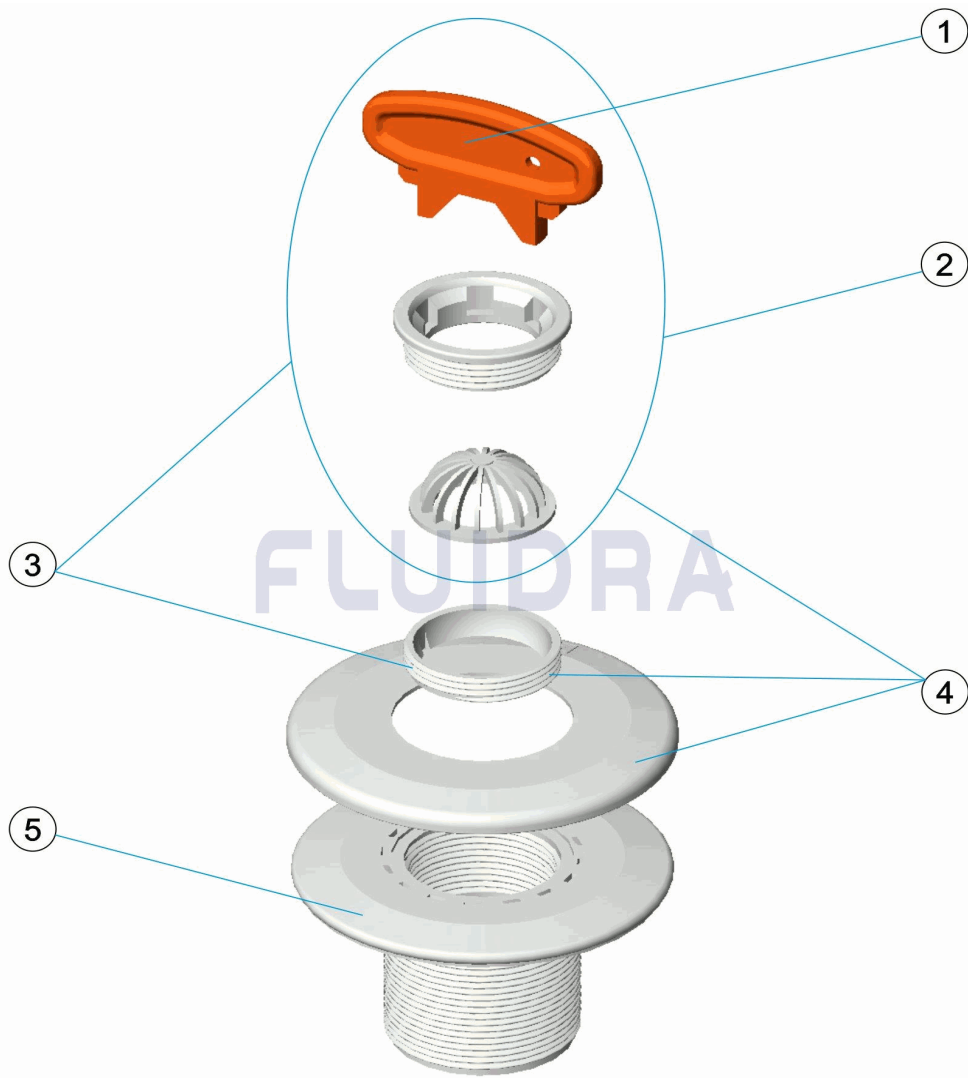

CODIGO **06493**

DESCRIPCION: **BOQUILLA IMPULSORA CON REJILLA PISCINA HORMIGON**

ESPAÑOL

POS	CODIGO	DESCRIPCION	CANTIDAD	POS	CODIGO	DESCRIPCION	CANTIDAD
1	4402040304	LLAVE BOQUILLA		4	4402040159	CONJUNTO BOQUILLA	
2	4402040157	CONJUNTO BOQUILLA		5	4402040035	BASE BOQUILLA ROSCADA 2"	
3	4402040158	CONJUNTO REJILLA BOQUILLA					

CODE **06493**

DESCRIPTION: **BUSE IMPULOUSE AVEC GRILLE PISCINE BÉTON**

FRANCAIS

POS	CODE	DESCRIPTION	QUANTITE	POS	CODE	DESCRIPTION	QUANTITE
1	4402040304	CLEF POUR BUSE		4	4402040159	ENSEMBLE BUSE	
2	4402040157	ENSEMBLE BUSE		5	4402040035	CORPS DE BOUCHE DE REFOULEMENT 2"	
3	4402040158	ENSEMBLE GRILLE BUSE					

CODE **06493**

DESCRIPTION: RETURN INLET WITH GRID SWIMMING POOL

ENGLISH

POS	CODE	DESCRIPTION	QUANTITY	POS	CODE	DESCRIPTION	QUANTITY
1	4402040304	KEY FOR INLET		4	4402040159	NOZZLE SET	
2	4402040157	NOZZLE SET		5	4402040035	INLET BASE 2"	
3	4402040158	GRILLE NOZZLE SET					

CODICE **06493**

DESCRIZIONE: **UGELLO IMPULOSO CON GRIGLIA PISCINA CEMENTO**

ITALIANO

POS	CODICE	DESCRIZIONE	QUANTITA'	POS	CODICE	DESCRIZIONE	QUANTITA'
1	4402040304	CHIAVE		4	4402040159	KIT BOCCHETTA	
2	4402040157	KIT BOCCHETTA		5	4402040035	BASE BOCCHETTA 2"	
3	4402040158	KIT GRIGLIA BOCCHETTA					