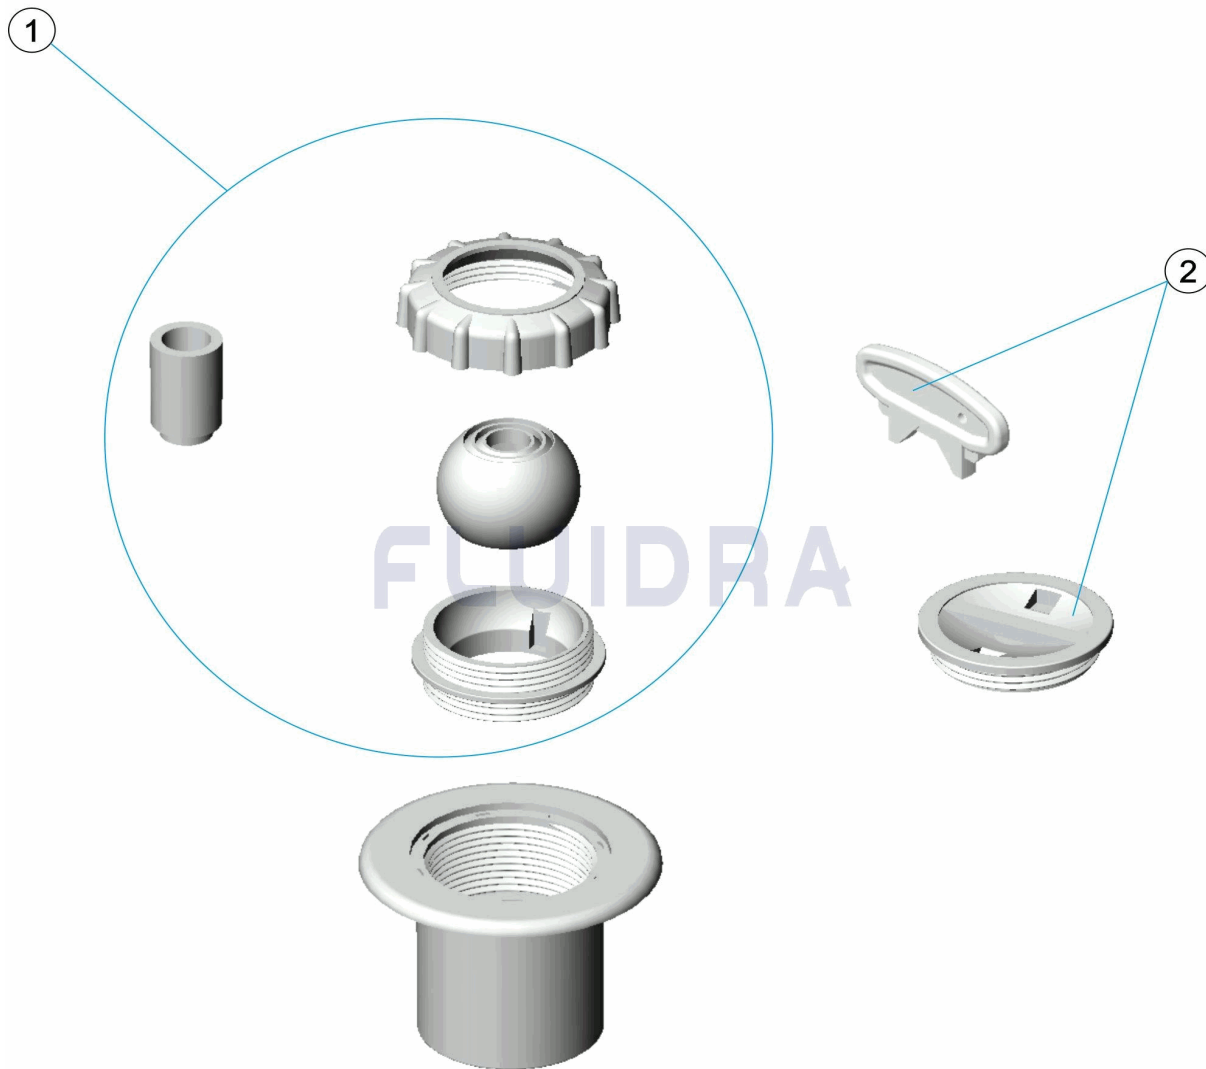

CODIGO **06590**

DESCRIPCION: **BOQUILLA IMPULSION MULTIFLOW**

ESPAÑOL

POS	CODIGO	DESCRIPCION	CANTIDAD	POS	CODIGO	DESCRIPCION	CANTIDAD
1	4402040161	BOLA MULTIFLOW COMPLETA		2	4402043101	TAPON BOQUILLA	

CODE **06590**

DESCRIPTION: **BUSE REFOULEMENT MULTIFLOW**

FRANCAIS

POS	CODE	DESCRIPTION	QUANTITE	POS	CODE	DESCRIPTION	QUANTITE
1	4402040161	ENSEMBLE ROTULE MULTIFLOW COMPLE		2	4402043101	BOUCHON DE BOUCHE	

CODE **06590**

DESCRIPTION: **MULTIFLOW RETURN INLET**

ENGLISH

POS	CODE	DESCRIPTION	QUANTITY	POS	CODE	DESCRIPTION	QUANTITY
1	4402040161	MULTIFLOW EYEBALL ASSEMBLY		2	4402043101	INLET CAP	

CODICE **06590**

DESCRIZIONE: **BOCCHETTA IMPULSIONE MULTIFLOW**

ITALIANO

POS	CODICE	DESCRIZIONE	QUANTITA'	POS	CODICE	DESCRIZIONE	QUANTITA'
1	4402040161	SFERA MULTIFLOW COMPLETA		2	4402043101	COPERCHIO BOCCHETTA	

CODE **06590**

BESCHREIBUNG: **EINLAUFDÜSE MULTIFLOW**

DEUTSCH