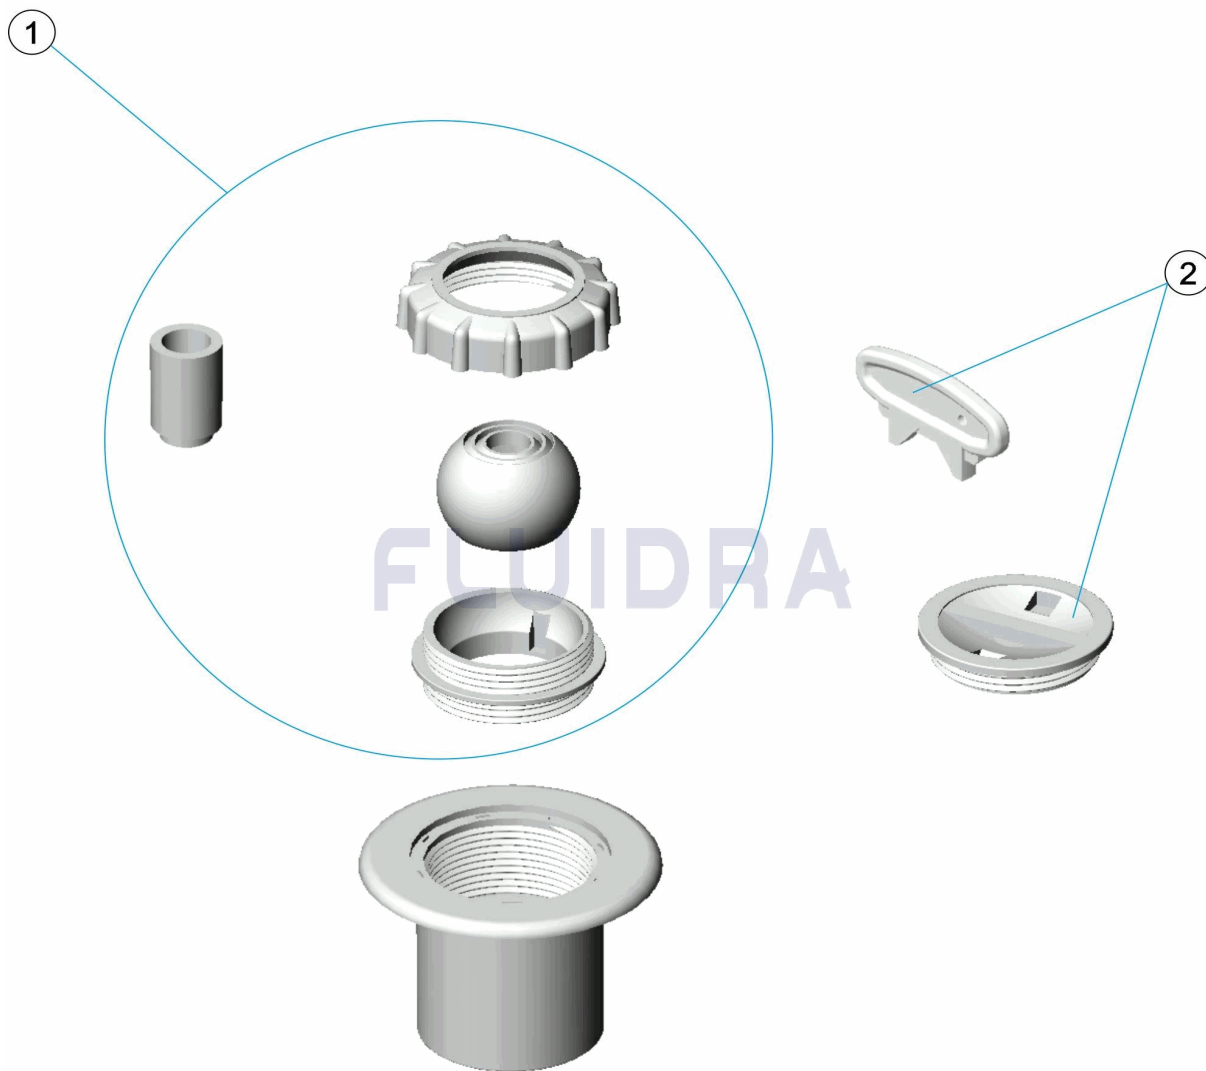

CODIGO **06590**

DESCRIPCION: **BOQUILLA IMPULSION MULTIFLOW**

ESPAÑOL

POS	CODIGO	DESCRIPCION	CANTIDAD	POS	CODIGO	DESCRIPCION	CANTIDAD
1	4402040161	BOLA MULTIFLOW COMPLETA		2	4402043101	TAPON BOQUILLA	

CODE **06590**

DESCRIPTION: **BUSE REFOULEMENT MULTIFLOW**

FRANCAIS

POS	CODE	DESCRIPTION	QUANTITE	POS	CODE	DESCRIPTION	QUANTITE
1	4402040161	ENSEMBLE ROTULE MULTIFLOW COMPLE		2	4402043101	BOUCHON DE BOUCHE	

CODE **06590**

DESCRIPTION: **MULTIFLOW RETURN INLET**

ENGLISH

POS	CODE	DESCRIPTION	QUANTITY	POS	CODE	DESCRIPTION	QUANTITY
1	4402040161	MULTIFLOW EYEBALL ASSEMBLY		2	4402043101	INLET CAP	

CODICE **06590**

DESCRIZIONE: **BOCCHETTA IMPULSIONE MULTIFLOW**

ITALIANO

POS	CODICE	DESCRIZIONE	QUANTITA'	POS	CODICE	DESCRIZIONE	QUANTITA'
1	4402040161	SFERA MULTIFLOW COMPLETA		2	4402043101	COPERCHIO BOCCHETTA	

CODE **06590**

BESCHREIBUNG: **EINLAUFDÜSE MULTIFLOW**

DEUTSCH