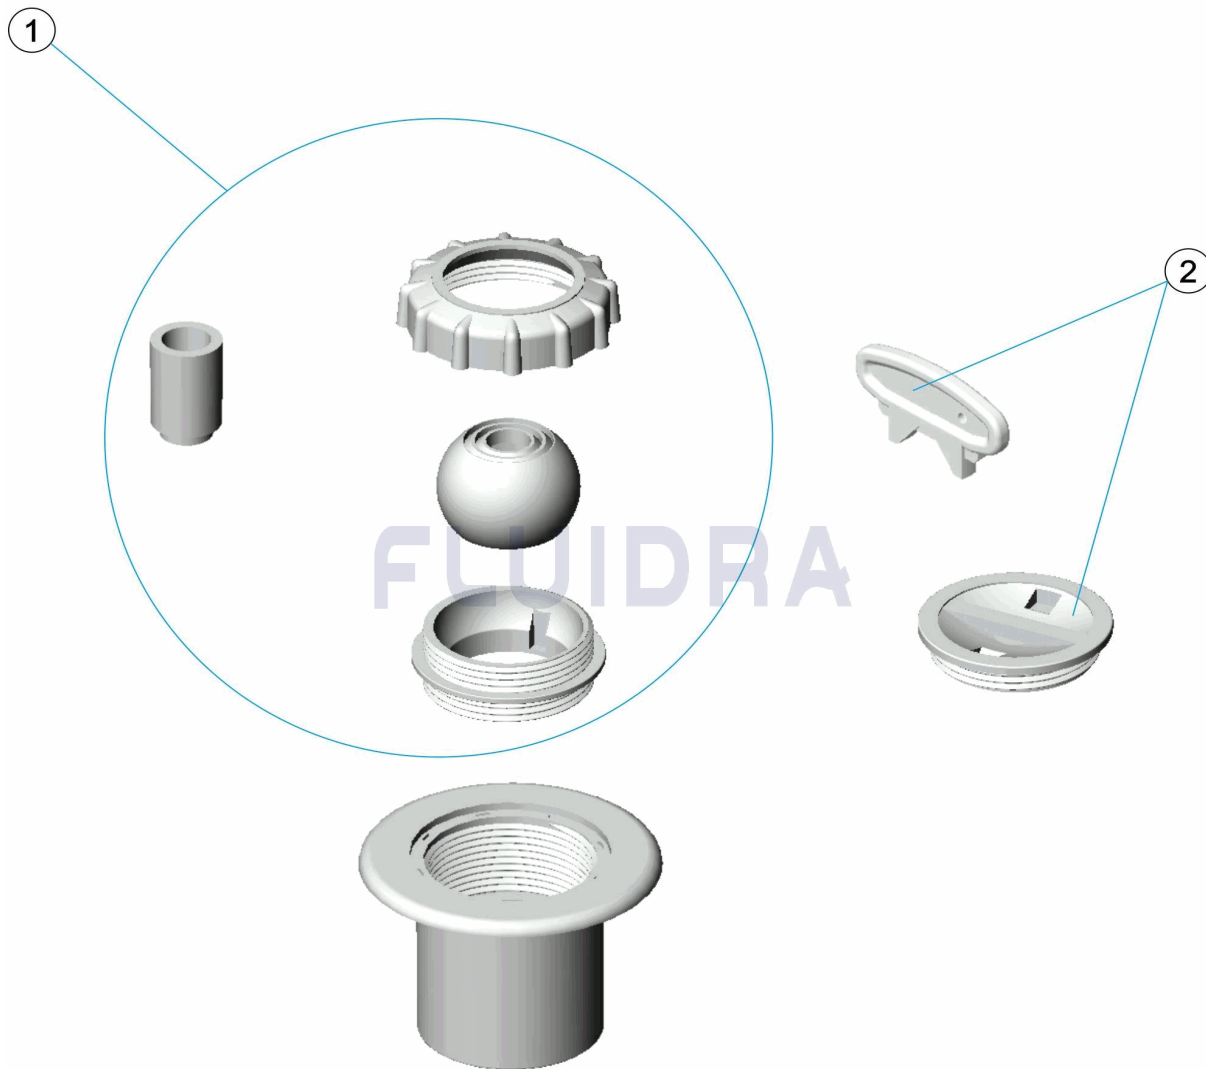

CODIGO **06590**

DESCRIPCION: **BOQUILLA IMPULSION MULTIFLOW**

ESPAÑOL

POS	CODIGO	DESCRIPCION	CANTIDAD	POS	CODIGO	DESCRIPCION	CANTIDAD
1	4402040161	BOLA MULTIFLOW COMPLETA		2	4402043101	TAPON BOQUILLA	

CODE **06590**

DESCRIPTION: **MULTIFLOW RETURN INLET**

ENGLISH

POS	CODE	DESCRIPTION	QUANTITY	POS	CODE	DESCRIPTION	QUANTITY
1	4402040161	MULTIFLOW EYEBALL ASSEMBLY		2	4402043101	INLET CAP	

CODICE **06590**

DESCRIZIONE: **BOCCHETTA IMPULSIONE MULTIFLOW**

ITALIANO

POS	CODICE	DESCRIZIONE	QUANTITA'	POS	CODICE	DESCRIZIONE	QUANTITA'
1	4402040161	SFERA MULTIFLOW COMPLETA		2	4402043101	COPERCHIO BOCCHETTA	

CODE **06590**

BESCHREIBUNG: **EINLAUFDÜSE MULTIFLOW**

DEUTSCH

POS	CODE	BESCHREIBUNG	MENGE	POS	CODE	BESCHREIBUNG	MENGE
1	4402040161	MULTIFLOWKUGEL KOMPLETT		2	4402043101	STOPFEN DÜSE	

CODIGO **06590**

DESCRIÇÃO: **BOQUILHA IMPULSÃO MULTIFLOW**

PORTUGUES

POS	CODIGO	DESCRIÇÃO	JANTIDADE	POS	CODIGO	DESCRIÇÃO	JANTIDADE
1	4402040161	BOLA MULTIFLOW COMPLETA		2	4402043101	TAMPÃO BOCA	