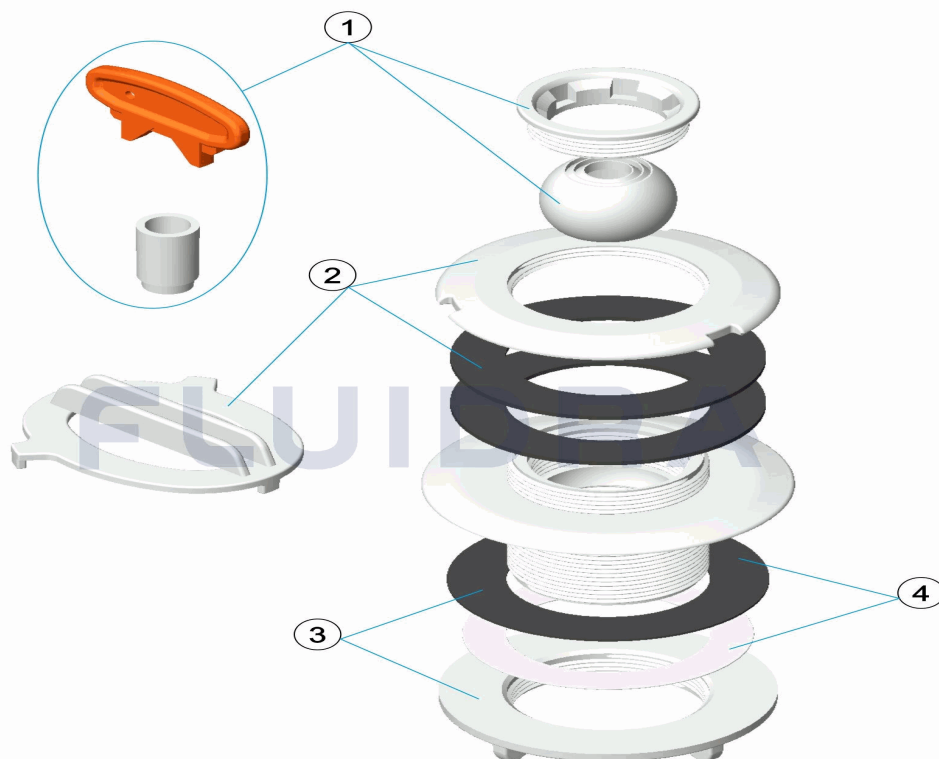

CODIGO **23210**

DESCRIPCION: **BOQUILLA IMPULSION PISCINA PREFABRICADA**

ESPAÑOL

POS	CODIGO	DESCRIPCION	CANTIDAD	POS	CODIGO	DESCRIPCION	CANTIDAD
1	4402043701	BOLA + TUERCA		3	4402041701	TUERCA FIJACION CON JUNTA	
2	4402040166	LLAVE PROYECTOR		4	4402040167	ANILLO + JUNTA PLANA	

CODE **23210**

DESCRIPTION: RETURN INLET PREFABRICATED POOL

ENGLISH

POS	CODE	DESCRIPTION	QUANTITY	POS	CODE	DESCRIPTION	QUANTITY
1	4402043701	BALL + NUT		3	4402041701	FIXING NUT AND GASKET	
2	4402040166	PROJECTOR KEY		4	4402040167	RING + FLAT GASKET	

CODICE **23210**

DESCRIZIONE: **BOCCHETTA IMPULSIONE PISCINA PREFABBRICATA**

ITALIANO

POS	CODICE	DESCRIZIONE	QUANTITA'	POS	CODICE	DESCRIZIONE	QUANTITA'
1	4402043701	SFERA + DADO		3	4402041701	GHIERA FISSAGGIO CON GUARNIZIONE	
2	4402040166	CHIAVE PROIETTORE		4	4402040167	ANELLO + GIUNTURA PIANA	

CODE **23210**

BESCHREIBUNG: **EINLAUFDÜSE FERTIGBECKEN**

DEUTSCH

POS	CODE	BESCHREIBUNG	MENGE	POS	CODE	BESCHREIBUNG	MENGE
1	4402043701	KUGEL UND MUTTER		3	4402041701	FIXIERMUTTER UND DICHTUNG	
2	4402040166	PROJEKTOR-TASTE		4	4402040167	RING + FLACHDICHTUNG	