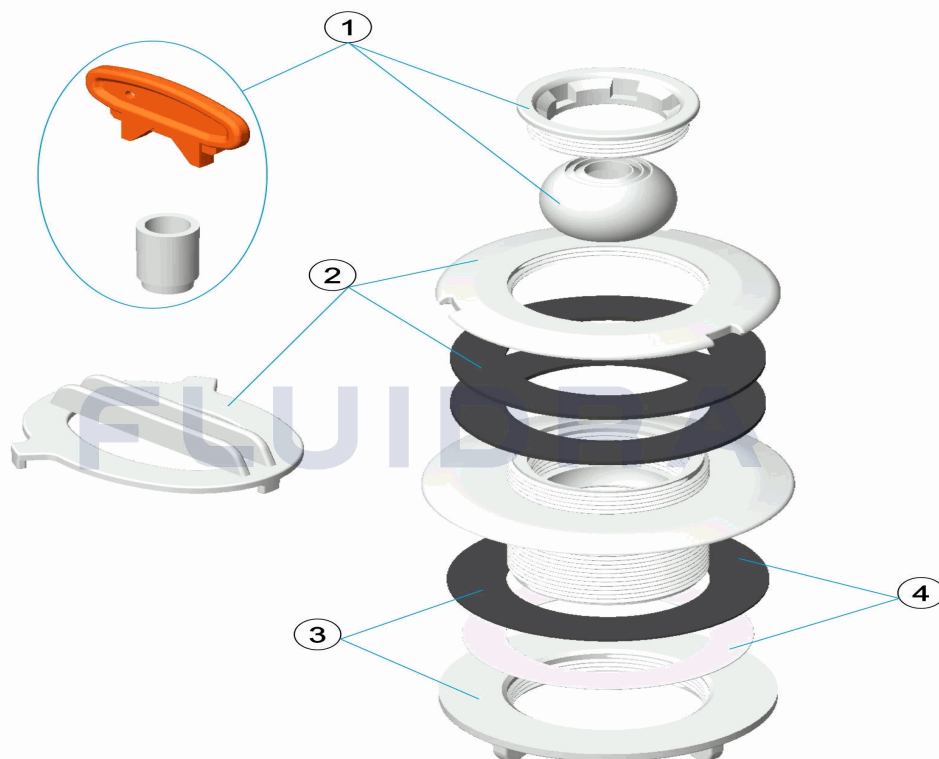

CODIGO **23210**

DESCRIPCION: **BOQUILLA IMPULSION PISCINA PREFABRICADA**

ESPAÑOL

POS	CODIGO	DESCRIPCION	CANTIDAD	POS	CODIGO	DESCRIPCION	CANTIDAD
1	4402043701	BOLA + TUERCA		3	4402041701	TUERCA FIJACION CON JUNTA	
2	4402040166	LLAVE PROYECTOR		4	4402040167	ANILLO + JUNTA PLANA	

CODICE **23210**

DESCRIZIONE: **BOCCHETTA IMPULSIONE PISCINA PREFABBRICATA**

ITALIANO

POS	CODICE	DESCRIZIONE	QUANTITA'	POS	CODICE	DESCRIZIONE	QUANTITA'
1	4402043701	SFERA + DADO		3	4402041701	GHIERA FISSAGGIO CON GUARNIZIONE	
2	4402040166	CHIAVE PROIETTORE		4	4402040167	ANELLO + GIUNTURA PIANA	

CODE **23210**

BESCHREIBUNG: **EINLAUFDÜSE FERTIGBECKEN**

DEUTSCH

POS	CODE	BESCHREIBUNG	MENGE	POS	CODE	BESCHREIBUNG	MENGE
1	4402043701	KUGEL UND MUTTER		3	4402041701	FIXIERMUTTER UND DICHTUNG	
2	4402040166	PROJEKTOR-TASTE		4	4402040167	RING + FLACHDICHTUNG	

CODIGO **23210**

DESCRIÇÃO: **BOQUILHA IMPULSÃO PISCINA PRÉ-FABRICADA**

PORTUGUES

POS	CODIGO	DESCRIÇÃO	JANTIDADE	POS	CODIGO	DESCRIÇÃO	JANTIDADE
1	4402043701	BOLA + PORCA		3	4402041701	PORCA FIXAÇÃO COM JUNTA	
2	4402040166	CHAVE DO PROJETOR		4	4402040167	ANEL + BUCHA BORRACHA	