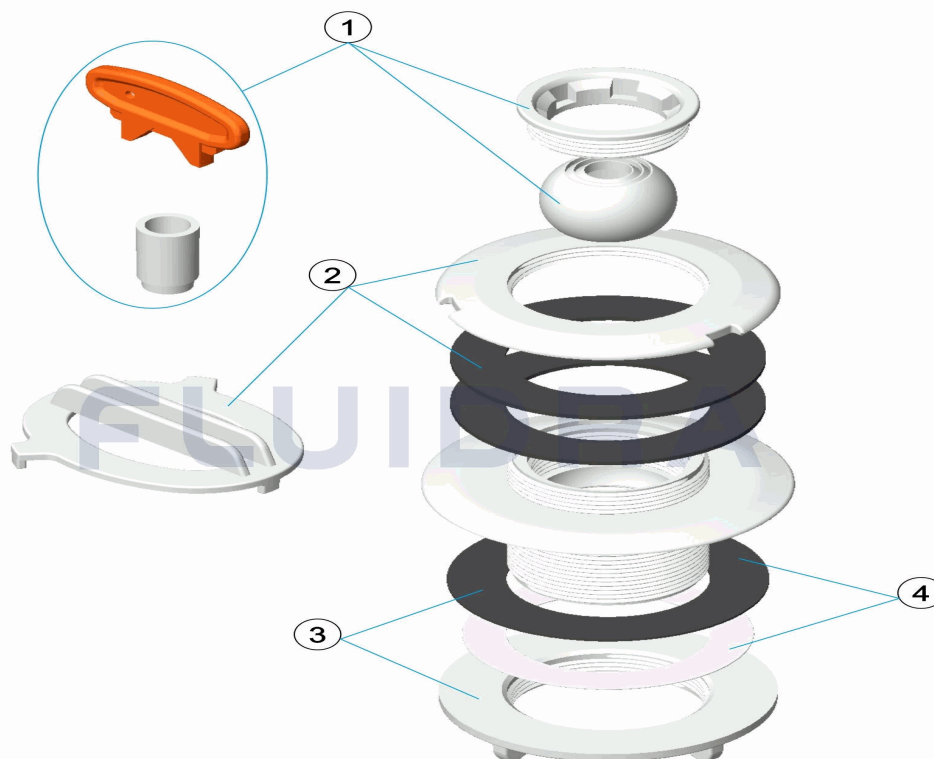

CODE **23210**

DESCRIPTION: RETURN INLET PREFABRICATED POOL

ENGLISH

POS	CODE	DESCRIPTION	QUANTITY	POS	CODE	DESCRIPTION	QUANTITY
1	4402043701	BALL + NUT		3	4402041701	FIXING NUT AND GASKET	
2	4402040166	PROJECTOR KEY		4	4402040167	RING + FLAT GASKET	

CODICE **23210**

DESCRIZIONE: **BOCCHETTA IMPULSIONE PISCINA PREFABBRICATA**

ITALIANO

POS	CODICE	DESCRIZIONE	QUANTITA'	POS	CODICE	DESCRIZIONE	QUANTITA'
1	4402043701	SFERA + DADO		3	4402041701	GHIERA FISSAGGIO CON GUARNIZIONE	
2	4402040166	CHIAVE PROIETTORE		4	4402040167	ANELLO + GIUNTURA PIANA	

CODE **23210**

BESCHREIBUNG: **EINLAUFDÜSE FERTIGBECKEN**

DEUTSCH

POS	CODE	BESCHREIBUNG	MENGE	POS	CODE	BESCHREIBUNG	MENGE
1	4402043701	KUGEL UND MUTTER		3	4402041701	FIXIERMUTTER UND DICHTUNG	
2	4402040166	PROJEKTOR-TASTE		4	4402040167	RING + FLACHDICHTUNG	

CODIGO **23210**

DESCRIÇÃO: **BOQUILHA IMPULSÃO PISCINA PRÉ-FABRICADA**

PORTUGUES

POS	CODIGO	DESCRIÇÃO	JANTIDADE	POS	CODIGO	DESCRIÇÃO	JANTIDADE
1	4402043701	BOLA + PORCA		3	4402041701	PORCA FIXAÇÃO COM JUNTA	
2	4402040166	CHAVE DO PROJETOR		4	4402040167	ANEL + BUCHA BORRACHA	