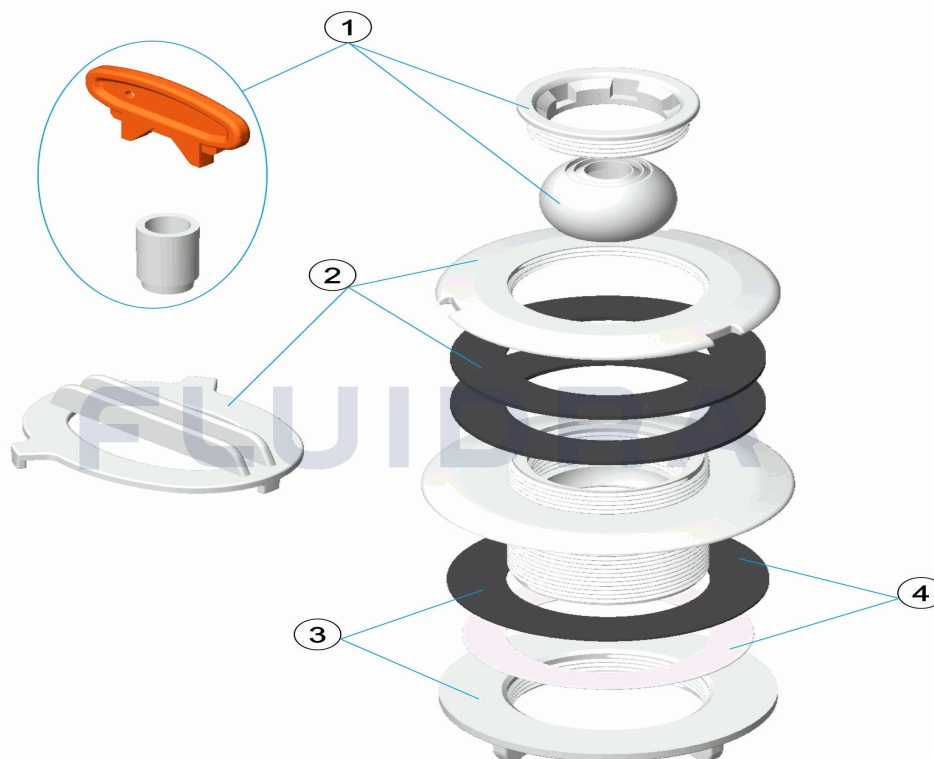

CODIGO **23210**

DESCRIPCION: **BOQUILLA IMPULSION PISCINA PREFABRICADA**

ESPAÑOL

POS	CODIGO	DESCRIPCION	CANTIDAD	POS	CODIGO	DESCRIPCION	CANTIDAD
1	4402043701	BOLA + TUERCA		3	4402041701	TUERCA FIJACION CON JUNTA	
2	4402040166	LLAVE PROYECTOR		4	4402040167	ANILLO + JUNTA PLANA	

CODE **23210**

DESCRIPTION: **BUSE REFOULEMENT PISCINE PRÉFABRIQUÉE**

FRANCAIS

POS	CODE	DESCRIPTION	QUANTITE	POS	CODE	DESCRIPTION	QUANTITE
1	4402043701	SPHERE + ECROU		3	4402041701	ECROU DE FIXATION AVEC JOINT	
2	4402040166	CLÉ DU PROJECTEUR		4	4402040167	BAGUE + JOINT PLAT	

CODE **23210**

DESCRIPTION: RETURN INLET PREFABRICATED POOL

ENGLISH

POS	CODE	DESCRIPTION	QUANTITY	POS	CODE	DESCRIPTION	QUANTITY
1	4402043701	BALL + NUT		3	4402041701	FIXING NUT AND GASKET	
2	4402040166	PROJECTOR KEY		4	4402040167	RING + FLAT GASKET	

CODICE **23210**

DESCRIZIONE: **BOCCHETTA IMPULSIONE PISCINA PREFABBRICATA**

ITALIANO

POS	CODICE	DESCRIZIONE	QUANTITA'	POS	CODICE	DESCRIZIONE	QUANTITA'
1	4402043701	SFERA + DADO		3	4402041701	GHIERA FISSAGGIO CON GUARNIZIONE	
2	4402040166	CHIAVE PROIETTORE		4	4402040167	ANELLO + GIUNTURA PIANA	