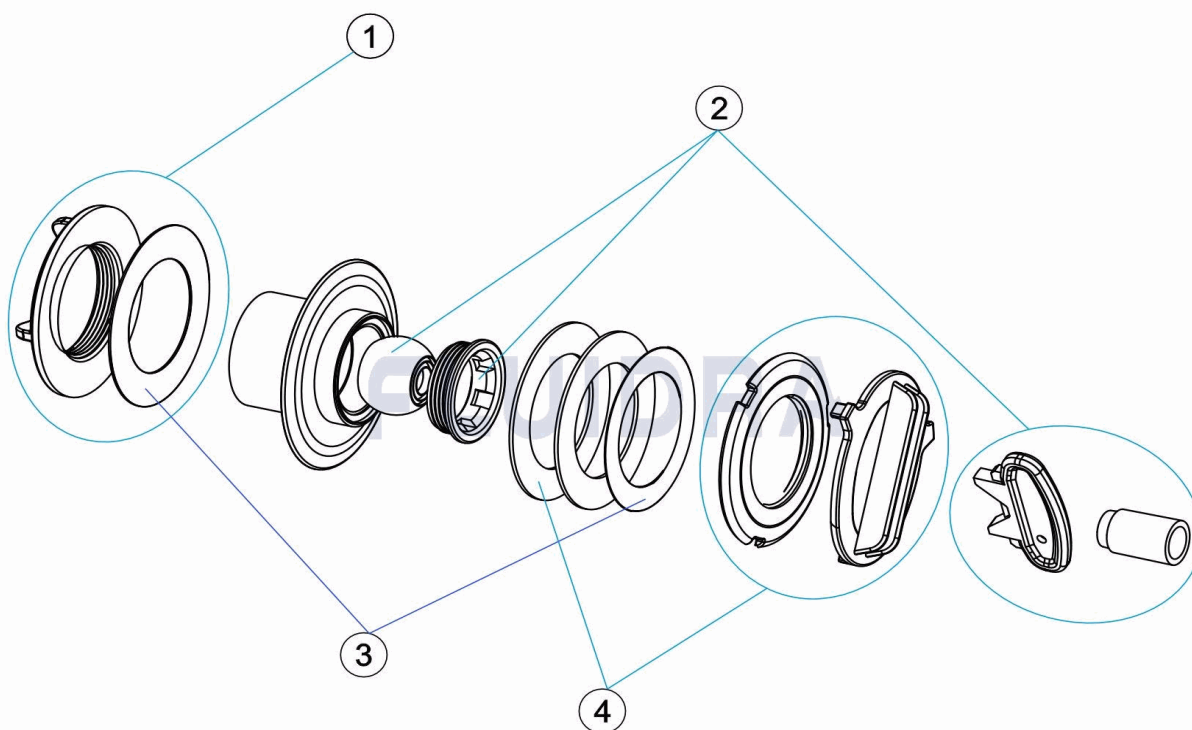

CODIGO **23118**

DESCRIPCION: **BOQUILLA IMPULSION ROSCA**

**ESPAÑOL**

POS	CODIGO	DESCRIPCION	CANTIDAD	POS	CODIGO	DESCRIPCION	CANTIDAD
1	4402041701	TUERCA FIJACION CON JUNTA		3	4402040167	ANILLO + JUNTA PLANA	
2	4402043701	BOLA + TUERCA		4	4402040166	LLAVE PROYECTOR	

CODE **23118**

DESCRIPTION: **BUSE REFOULEMENT**

**FRANCAIS**

POS	CODE	DESCRIPTION	QUANTITE	POS	CODE	DESCRIPTION	QUANTITE
1	4402041701	ECROU DE FIXATION AVEC JOINT		3	4402040167	BAGUE + JOINT PLAT	
2	4402043701	SPHERE + ECROU		4	4402040166	CLÉ DU PROJECTEUR	

CODE                    **23118**

DESCRIPTION: **RETURN NOZZLE**

**ENGLISH**

POS	CODE	DESCRIPTION	QUANTITY	POS	CODE	DESCRIPTION	QUANTITY
1	4402041701	FIXING NUT AND GASKET		3	4402040167	RING + FLAT GASKET	
2	4402043701	BALL + NUT		4	4402040166	PROJECTOR KEY	

CODICE **23118**

DESCRIZIONE: **BOCCHETTA DI IMPULSIONE**

**ITALIANO**

POS	CODICE	DESCRIZIONE	QUANTITA'	POS	CODICE	DESCRIZIONE	QUANTITA'
1	4402041701	GHIERA FISSAGGIO CON GUARNIZIONE	3	4402040167	ANELLO + GIUNTURA PIANA		
2	4402043701	SFERA + DADO	4	4402040166	CHIAVE PROIETTORE		