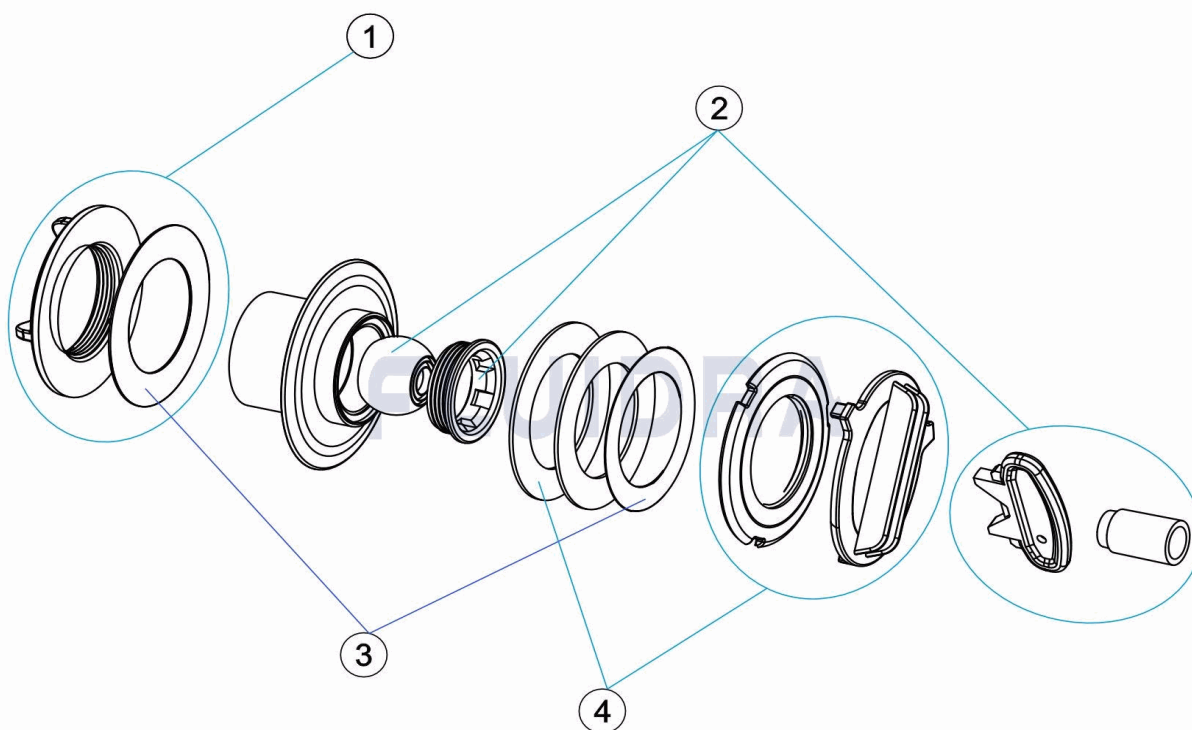

CODIGO **23118**

DESCRIPCION: **BOQUILLA IMPULSION ROSCA**

**ESPAÑOL**

POS	CODIGO	DESCRIPCION	CANTIDAD	POS	CODIGO	DESCRIPCION	CANTIDAD
1	4402041701	TUERCA FIJACION CON JUNTA		3	4402040167	ANILLO + JUNTA PLANA	
2	4402043701	BOLA + TUERCA		4	4402040166	LLAVE PROYECTOR	

CODICE **23118**

DESCRIZIONE: **BOCCHETTA DI IMPULSIONE**

**ITALIANO**

POS	CODICE	DESCRIZIONE	QUANTITA'	POS	CODICE	DESCRIZIONE	QUANTITA'
1	4402041701	GHIERA FISSAGGIO CON GUARNIZIONE	3	4402040167	ANELLO + GIUNTURA PIANA		
2	4402043701	SFERA + DADO	4	4402040166	CHIAVE PROIETTORE		

CODE 23118

BESCHREIBUNG: EINLAUFDÜSE EINSCHRAUBEN

**DEUTSCH**

POS	CODE	BESCHREIBUNG	MENGE	POS	CODE	BESCHREIBUNG	MENGE
1	4402041701	FIXIERMUTTER UND DICHUNG		3	4402040167	RING + FLACHDICHTUNG	
2	4402043701	KUGEL UND MUTTER		4	4402040166	PROJEKTOR-TASTE	

CODIGO **23118**

DESCRIÇÃO: **BOQUILHA IMPULSÃO**

**PORTUGUES**

POS	CODIGO	DESCRIÇÃO	JANTIDADE	POS	CODIGO	DESCRIÇÃO	JANTIDADE
1	4402041701	PORCA FIXAÇÃO COM JUNTA		3	4402040167	ANEL + BUCHA BORRACHA	
2	4402043701	BOLA + PORCA		4	4402040166	CHAVE DO PROJETOR	