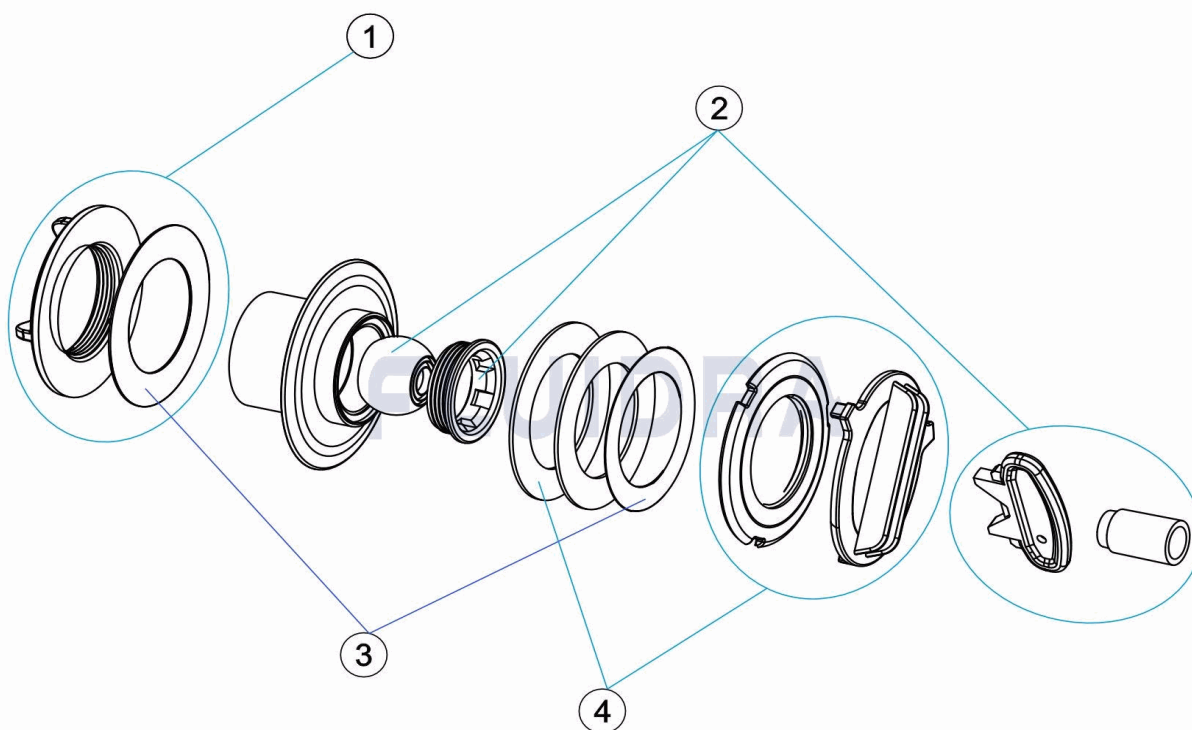

CODIGO **23118**

DESCRIPCION: **BOQUILLA IMPULSION ROSCA**

**ESPAÑOL**

POS	CODIGO	DESCRIPCION	CANTIDAD	POS	CODIGO	DESCRIPCION	CANTIDAD
1	4402041701	TUERCA FIJACION CON JUNTA		3	4402040167	ANILLO + JUNTA PLANA	
2	4402043701	BOLA + TUERCA		4	4402040166	LLAVE PROYECTOR	

CODE                    **23118**

DESCRIPTION: **RETURN NOZZLE**

**ENGLISH**

POS	CODE	DESCRIPTION	QUANTITY	POS	CODE	DESCRIPTION	QUANTITY
1	4402041701	FIXING NUT AND GASKET		3	4402040167	RING + FLAT GASKET	
2	4402043701	BALL + NUT		4	4402040166	PROJECTOR KEY	

CODICE **23118**

DESCRIZIONE: **BOCCHETTA DI IMPULSIONE**

**ITALIANO**

POS	CODICE	DESCRIZIONE	QUANTITA'	POS	CODICE	DESCRIZIONE	QUANTITA'
1	4402041701	GHIERA FISSAGGIO CON GUARNIZIONE	3	4402040167	ANELLO + GIUNTURA PIANA		
2	4402043701	SFERA + DADO	4	4402040166	CHIAVE PROIETTORE		

CODIGO **23118**

DESCRIÇÃO: **BOQUILHA IMPULSÃO**

**PORTUGUES**

POS	CODIGO	DESCRIÇÃO	JANTIDADE	POS	CODIGO	DESCRIÇÃO	JANTIDADE
1	4402041701	PORCA FIXAÇÃO COM JUNTA		3	4402040167	ANEL + BUCHA BORRACHA	
2	4402043701	BOLA + PORCA		4	4402040166	CHAVE DO PROJETOR	