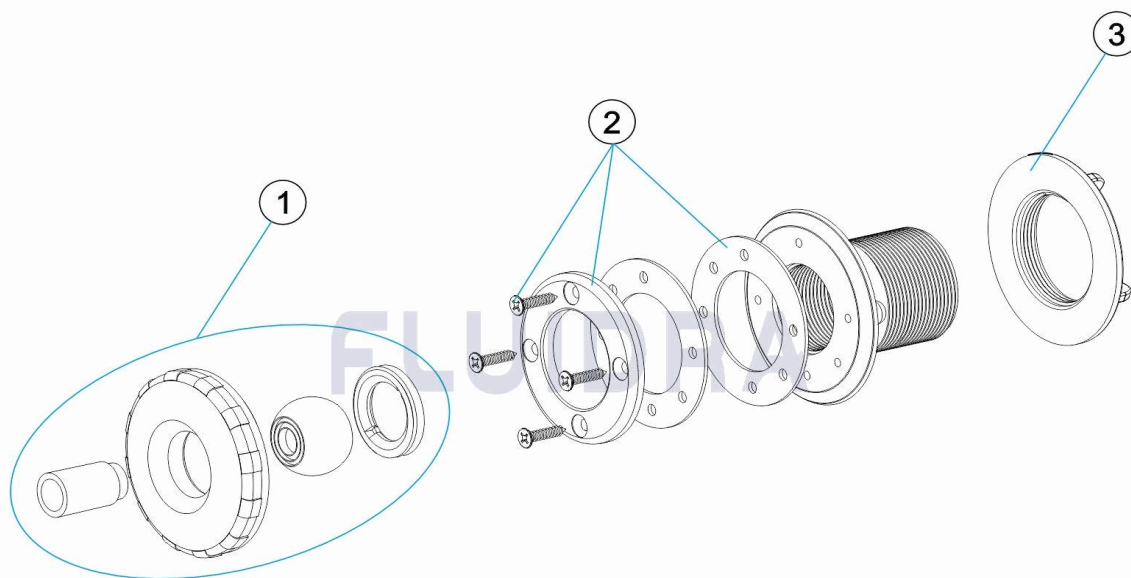

CODIGO **32323**

DESCRIPCION: **BOQUILLA PISCINA MADERA**

ESPAÑOL

POS	CODIGO	DESCRIPCION	CANTIDAD	POS	CODIGO	DESCRIPCION	CANTIDAD
1	4402043901	BOLA MULTIFLOW + TUERCA + CASQUILL(3	4402040150	TUERCA FIJACION	
2	4402040170	BRIDA BOQUILLA					

CODE **32323**

DESCRIPTION: **WOODEN POOL NOZZLE**

ENGLISH

POS	CODE	DESCRIPTION	QUANTITY	POS	CODE	DESCRIPTION	QUANTITY
1	4402043901	MULTIFLOW BALL + NUT		3	4402040150	FIXING NUT	
2	4402040170	INLET FLANGE					

CODICE **32323**

DESCRIZIONE: **UGELLO PISCINA IN LEGNO**

ITALIANO

POS	CODICE	DESCRIZIONE	QUANTITA'	POS	CODICE	DESCRIZIONE	QUANTITA'
1	4402043901	SFERA MULTIFLOW + GHIERA		3	4402040150	GHIERA FISSAGGIO	
2	4402040170	FLANGIA BOCCHETTA					

CODE **32323**

BESCHREIBUNG: **POOLDÜSE AUS HOLZ**

DEUTSCH

POS	CODE	BESCHREIBUNG	MENGE	POS	CODE	BESCHREIBUNG	MENGE
1	4402043901	MULTIFLOWKUGEL MIT MUTTER UND FAS:		3	4402040150	FIXIERMUTTER	
2	4402040170	DÜSENFLANSCH					