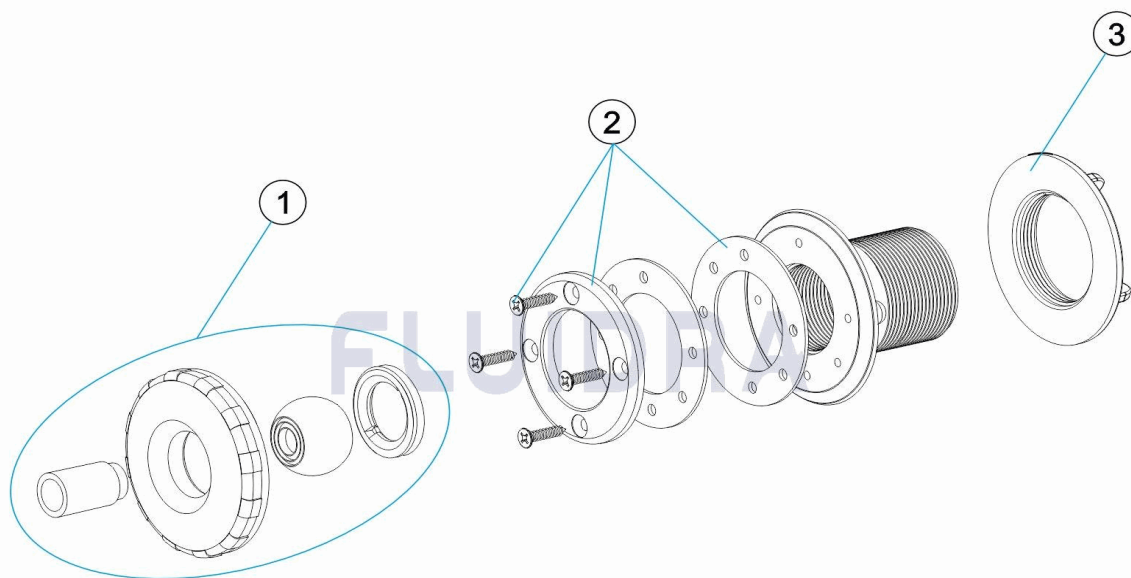

CODIGO **32323**

DESCRIPCION: **BOQUILLA PISCINA MADERA**

ESPAÑOL

POS	CODIGO	DESCRIPCION	CANTIDAD	POS	CODIGO	DESCRIPCION	CANTIDAD
1	4402043901	BOLA MULTIFLOW + TUERCA + CASQUILL(3	4402040150	TUERCA FIJACION	
2	4402040170	BRIDA BOQUILLA					

CODE **32323**

DESCRIPTION: **BUSE DE PISCINE EN BOIS**

FRANCAIS

POS	CODE	DESCRIPTION	QUANTITE	POS	CODE	DESCRIPTION	QUANTITE
1	4402043901	ROTULE MULTIFLOW + ECROU		3	4402040150	ECROU DE FIXATION	
2	4402040170	BRIDE DE BOUCHE					

CODE **32323**

DESCRIPTION: **WOODEN POOL NOZZLE**

ENGLISH

POS	CODE	DESCRIPTION	QUANTITY	POS	CODE	DESCRIPTION	QUANTITY
1	4402043901	MULTIFLOW BALL + NUT		3	4402040150	FIXING NUT	
2	4402040170	INLET FLANGE					

CODICE **32323**

DESCRIZIONE: **UGELLO PISCINA IN LEGNO**

ITALIANO

POS	CODICE	DESCRIZIONE	QUANTITA'	POS	CODICE	DESCRIZIONE	QUANTITA'
1	4402043901	SFERA MULTIFLOW + GHIERA		3	4402040150	GHIERA FISSAGGIO	
2	4402040170	FLANGIA BOCCHETTA					