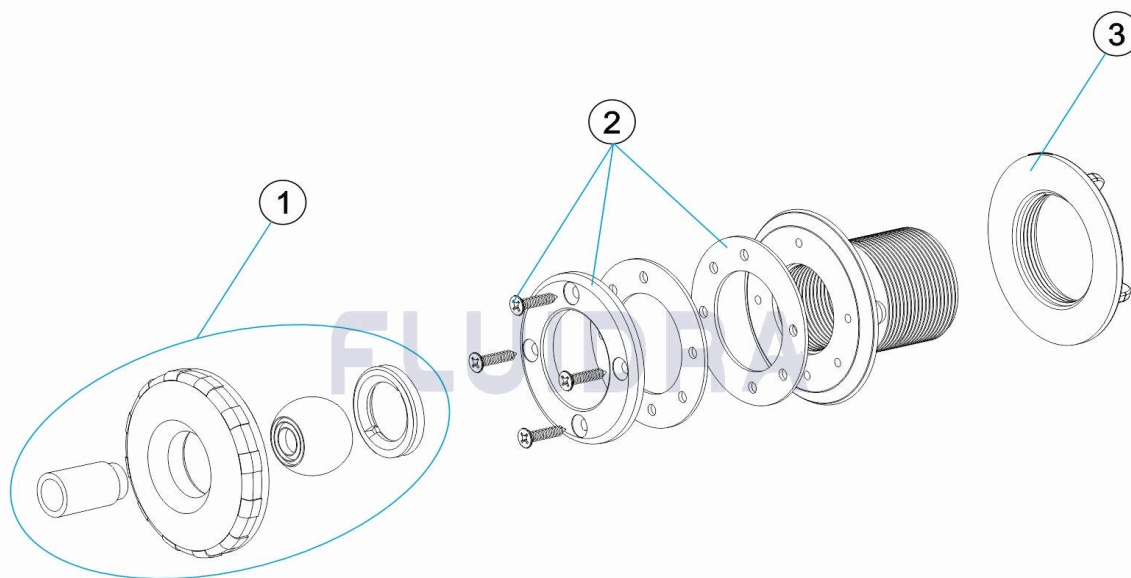

CODE **32323**

DESCRIPTION: **WOODEN POOL NOZZLE**

ENGLISH

POS	CODE	DESCRIPTION	QUANTITY	POS	CODE	DESCRIPTION	QUANTITY
1	4402043901	MULTIFLOW BALL + NUT		3	4402040150	FIXING NUT	
2	4402040170	INLET FLANGE					

CODICE **32323**

DESCRIZIONE: **UGELLO PISCINA IN LEGNO**

ITALIANO

POS	CODICE	DESCRIZIONE	QUANTITA'	POS	CODICE	DESCRIZIONE	QUANTITA'
1	4402043901	SFERA MULTIFLOW + GHIERA		3	4402040150	GHIERA FISSAGGIO	
2	4402040170	FLANGIA BOCCHETTA					

CODE **32323**

BESCHREIBUNG: **POOLDÜSE AUS HOLZ**

DEUTSCH

POS	CODE	BESCHREIBUNG	MENGE	POS	CODE	BESCHREIBUNG	MENGE
1	4402043901	MULTIFLOWKUGEL MIT MUTTER UND FAS:		3	4402040150	FIXIERMUTTER	
2	4402040170	DÜSENFLANSCH					

CODIGO **32323**

DESCRIÇÃO: **BOCAL DE PISCINA DE MADEIRA**

PORTUGUES

POS	CODIGO	DESCRIÇÃO	JANTIDADE	POS	CODIGO	DESCRIÇÃO	JANTIDADE
1	4402043901	BOLA MULTIFLOW + PORCA		3	4402040150	PORCA FIXAÇÃO	
2	4402040170	FLANGE BOCA					