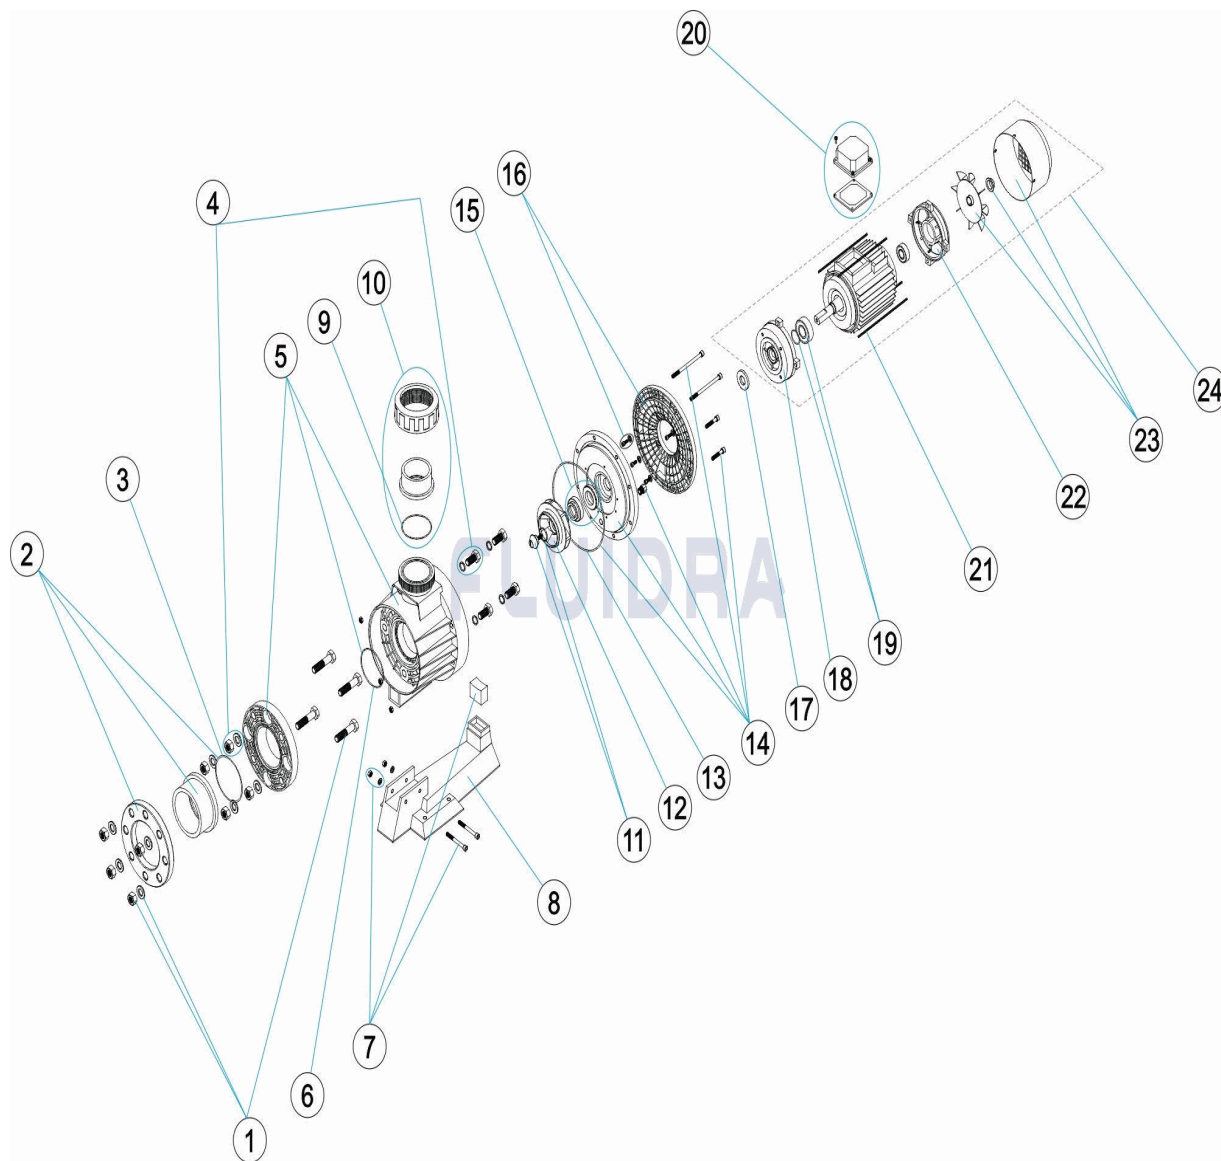

CODE **27339**

DESCRIPTION: **SHARK PUMP CONTRAC. IMPUL. VERTICAL 4.5 III**

ENGLISH

POS	CODE	DESCRIPTION	QUANTITY	POS	CODE	DESCRIPTION	QUANTITY
1	4405030102	SUCTION ATTACHMENT BOLTS		13	4405010378	O' RING D 226X6	
2	4405030101	UNION FITTINGS SUCTION D. 110		14	4405010335	MECHANICAL SEAL PLATE 4,5 - 5,5 HP	
3	4405010377	O' RING D 124X3,5		15	4405011315	MECHANICAL SEAL	
4	4405010311	BACK PLATE SCREWS		16	4405010333	MOTOR CLAMP 4,5 - 5,5 HP	
5	4405010308	PUMP BODY 4,5 HP		17	4405010374	DEFLECTOR WASHER 24X50X6 4HP	
6	4405010376	O' RING D 100X4		18	4405030121	FRONT MOTOR COVER 4,5-5,5 HP	
7	4405010314	PUMP BASE FITTINGS 5,5 HP		19	4405010342	MOTOR BEARINGS 5,5 HP MERC.	
8	4405010315	PUMP BASE		20	4405030119	CONNECTION BOX ASSEMBLY 2,5-3-4,5 HP	
9	4405030135	O' RING D. 93X4		21	4405010362	MOTOR TIES 4,5-5,5 HP VAR.	
10	4405030103	UNION FITTINGS, RETURN		22	4405030117	REAR MOTOR COVER 4,5-5,5 HP	
11	4405010338	IMPELLER COVER		23	4405010384	FAN COVER ASSEMBLY 4,5-5,5 HP	
12	4405010324	IMPELLER 4,5 HP III 50 HZ		24	25494R0375	MOTOR 4,5 HP III