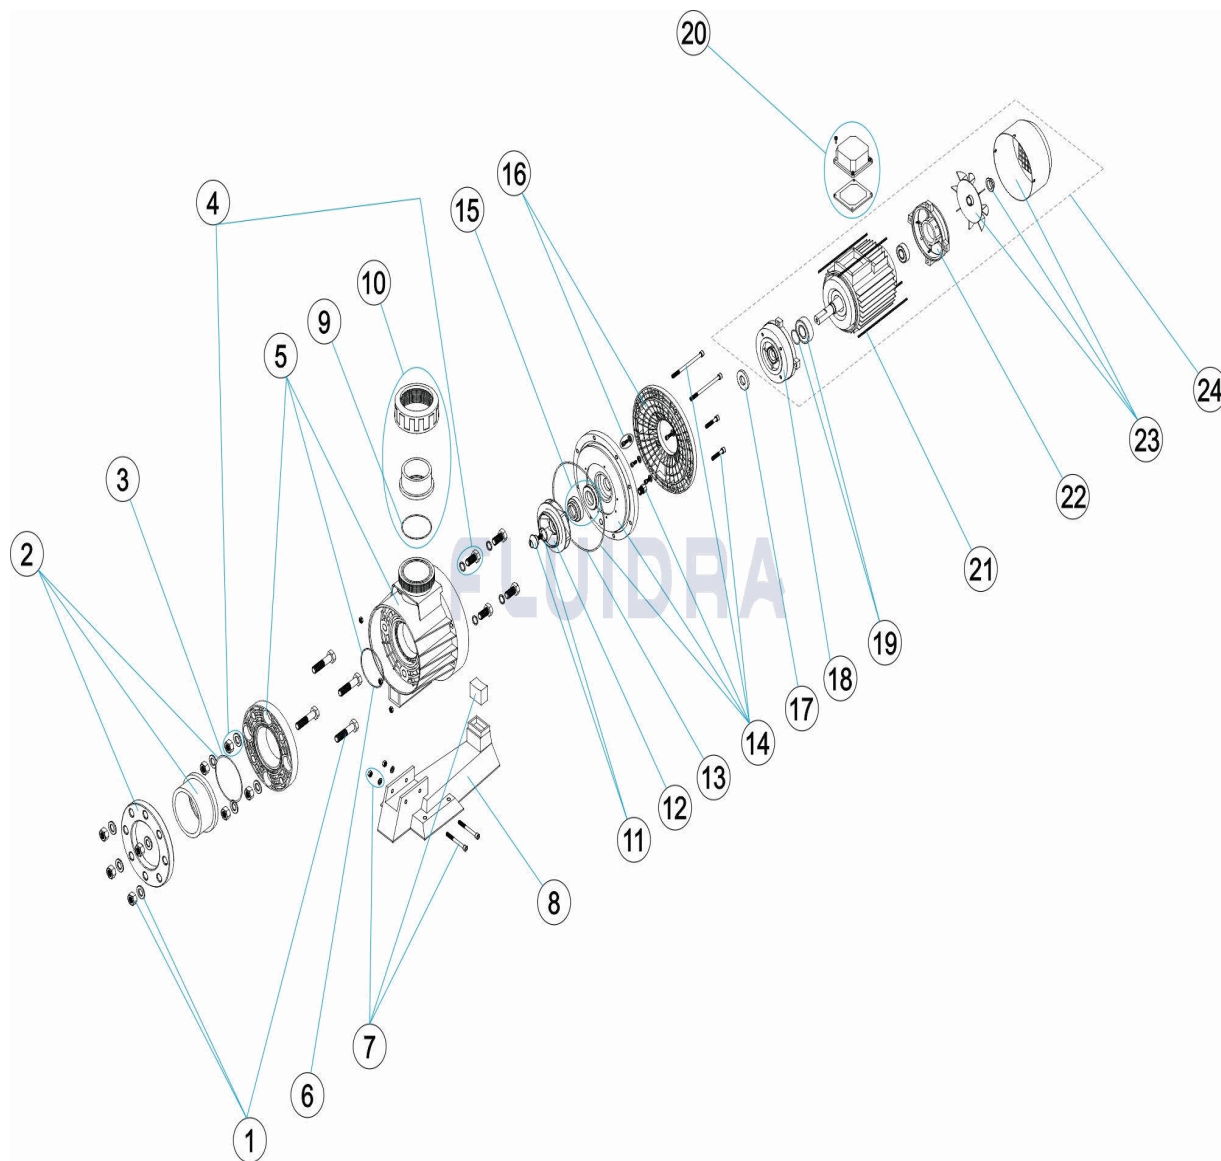

CODIGO **27339**

DESCRIÇÃO: **BOMBA SHARK CONTRAC. IMPUL. VERTICAL 4,5 III**

PORTUGUES

POS	CODIGO	DESCRIÇÃO	JANTIDADE	POS	CODIGO	DESCRIÇÃO	JANTIDADE
1	4405030102	CONJ. PARAFUSOS ENLACE IMPULSÃO		13	4405010378	JUNTA TÓRICA D 226X6	
2	4405030101	ACCESSÓRIOS DE UNIÃO ASPIRAÇÃO D.		14	4405010335	FLANGE DO SELO MECÂNICO 4,5 - 5,5 HP	
3	4405010377	JUNTA TÓRICA D 124X3,5		15	4405011315	JUNTA MECÂNICA	
4	4405010311	PARAFUSOS CORPO BOMBA		16	4405010333	MANILHA MOTOR 4,5 - 5,5 HP	
5	4405010308	CORPO BOMBA 4,5 HP		17	4405010374	ANILHA DEFLECTORA 24X50X6 4HP	
6	4405010376	JUNTA TÓRICA D 100X4		18	4405030121	TAMPA DIANTEIRA MOTOR 4,5-5,5 HP	
7	4405010314	UNIÃO HIDRÁULICA PIE 5,5 HP		19	4405010342	ROLAMENTO MOTOR 5,5 HP MERC.	
8	4405010315	PÉ BOMBA		20	4405030119	CONJUNTO CAIXA LIGAÇÕES 2,5-3-4,5 HP (	
9	4405030135	JUNTA TÓRICA D 93X4		21	4405010362	VARETAS MOTOR 4,5-5,5 HP VAR.	
10	4405030103	ACESSÓRIOS ENLACE IMPULSÃO		22	4405030117	TAMPA TRASEIRA MOTOR 4,5-5,5 HP	
11	4405010338	TAMPO RODÍZIO		23	4405010384	CONJUNTO CAIXA LIGAÇÕES ATB 4,5 - 5,5 |	
12	4405010324	RODÍZIO 4,5 HP III 50 HZ		24	25494R0375	MOTOR 4,5 HP III