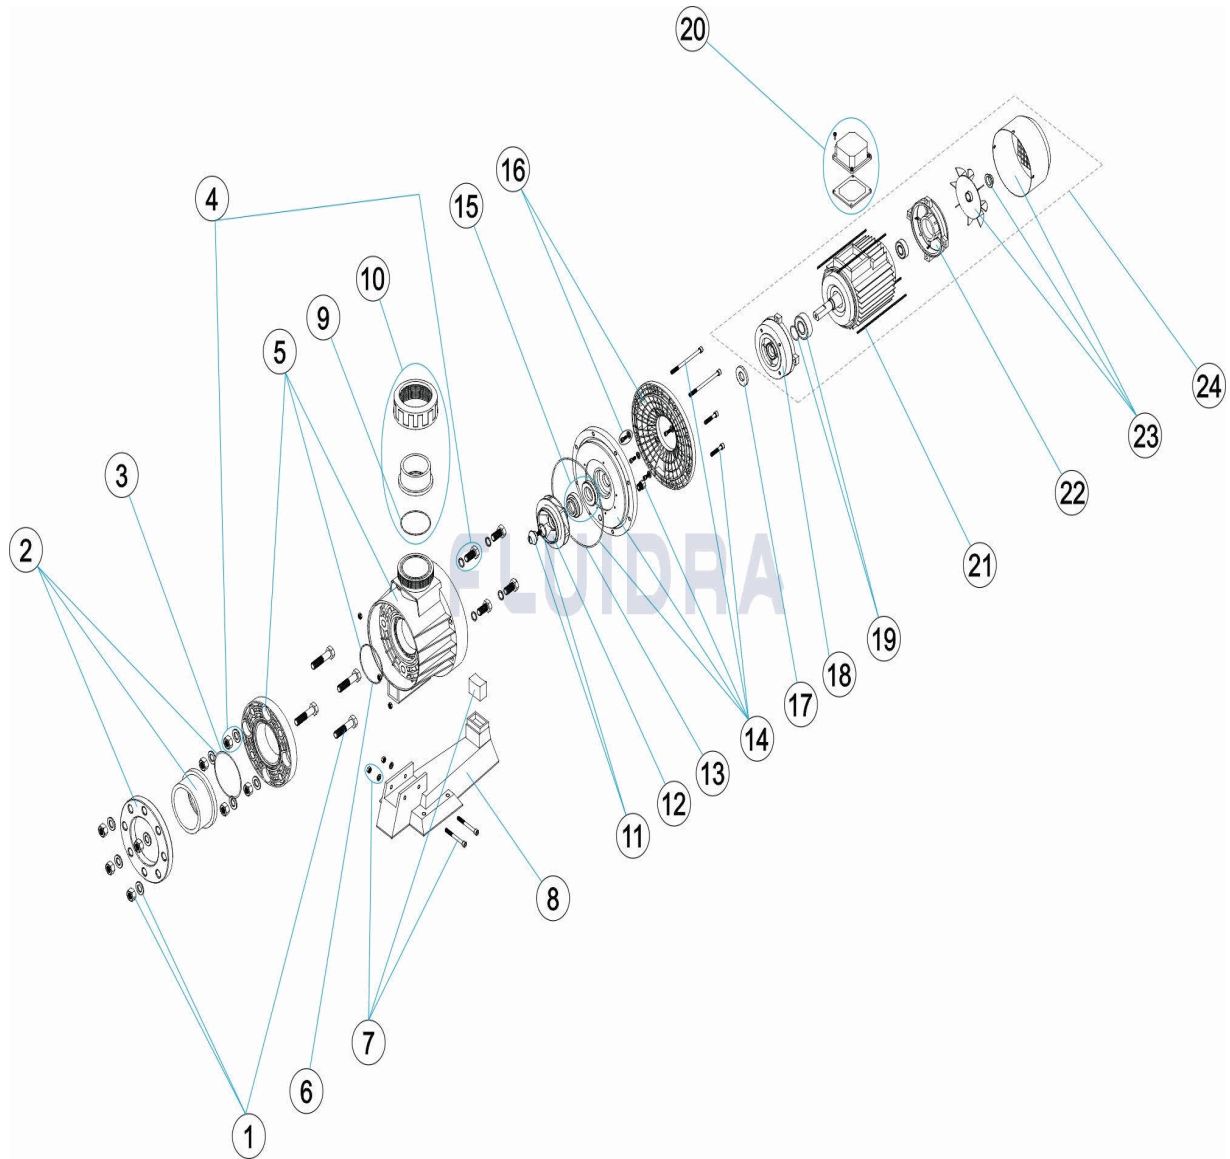

CODE 27339

DESCRIPTION: POMPE SHARK CONTRAC. IMPUL. VERTICALE 4,5 III

FRANCAIS

POS	CODE	DESCRIPTION	QUANTITE	POS	CODE	DESCRIPTION	QUANTITE
1	4405030102	VISSERIE UNION ASPIRATION		13	4405010378	JOINT TORIQUE D 226X6	
2	4405030101	RACCORDS UNION ASPIRATION D. 110		14	4405010335	FLASQUE PORTE GRANITURE 4,5 - 5,5 HP	
3	4405010377	JOINT TORIQUE D 124X3,5		15	4405011315	GARNITURE MÉCANIQUE	
4	4405010311	VIS DE CORPS DE POMPE + SUPPORT CO		16	4405010333	FLASQUE ACCOUP. MOTEUR 4,5 - 5,5 HP	
5	4405010308	CORPS POMPE 4,5 HP		17	4405010374	JOINT RAMASSE GOUTTES 24X50X6 4HP	
6	4405010376	JOINT TORIQUE D 100X4		18	4405030121	COUVERCLE AXE MOTEUR 4,5-5,5 HP	
7	4405010314	RACCORD HYDRAULIQUE DE PIED 5,5 HP		19	4405010342	ROULEMENT MOTEUR 5,5 HP MERC.	
8	4405010315	SOCLE POMPE		20	4405030119	ENSEMBLE BOITIER CONNEXION 2,5-3-4,5	
9	4405030135	JOINT TORIQUE D 93X4		21	4405010362	TIRANTS D'ACCOUPEMENT MOTEUR 4,5-5	
10	4405030103	ACCESSOIRES UNION REFOULEMENT		22	4405030117	COUVERCLE ARRIÈRE MOTEUR 4,5-5,5 HP	
11	4405010338	BOUCHON BOUT D'AXE ROTOR		23	4405010384	ENSEMBLE BOITIER CONNEXION ATB 4,5-5	
12	4405010324	TURBINE 4,5 HP III 50 HZ		24	25494R0375	MOTEUR 4,5 HP III