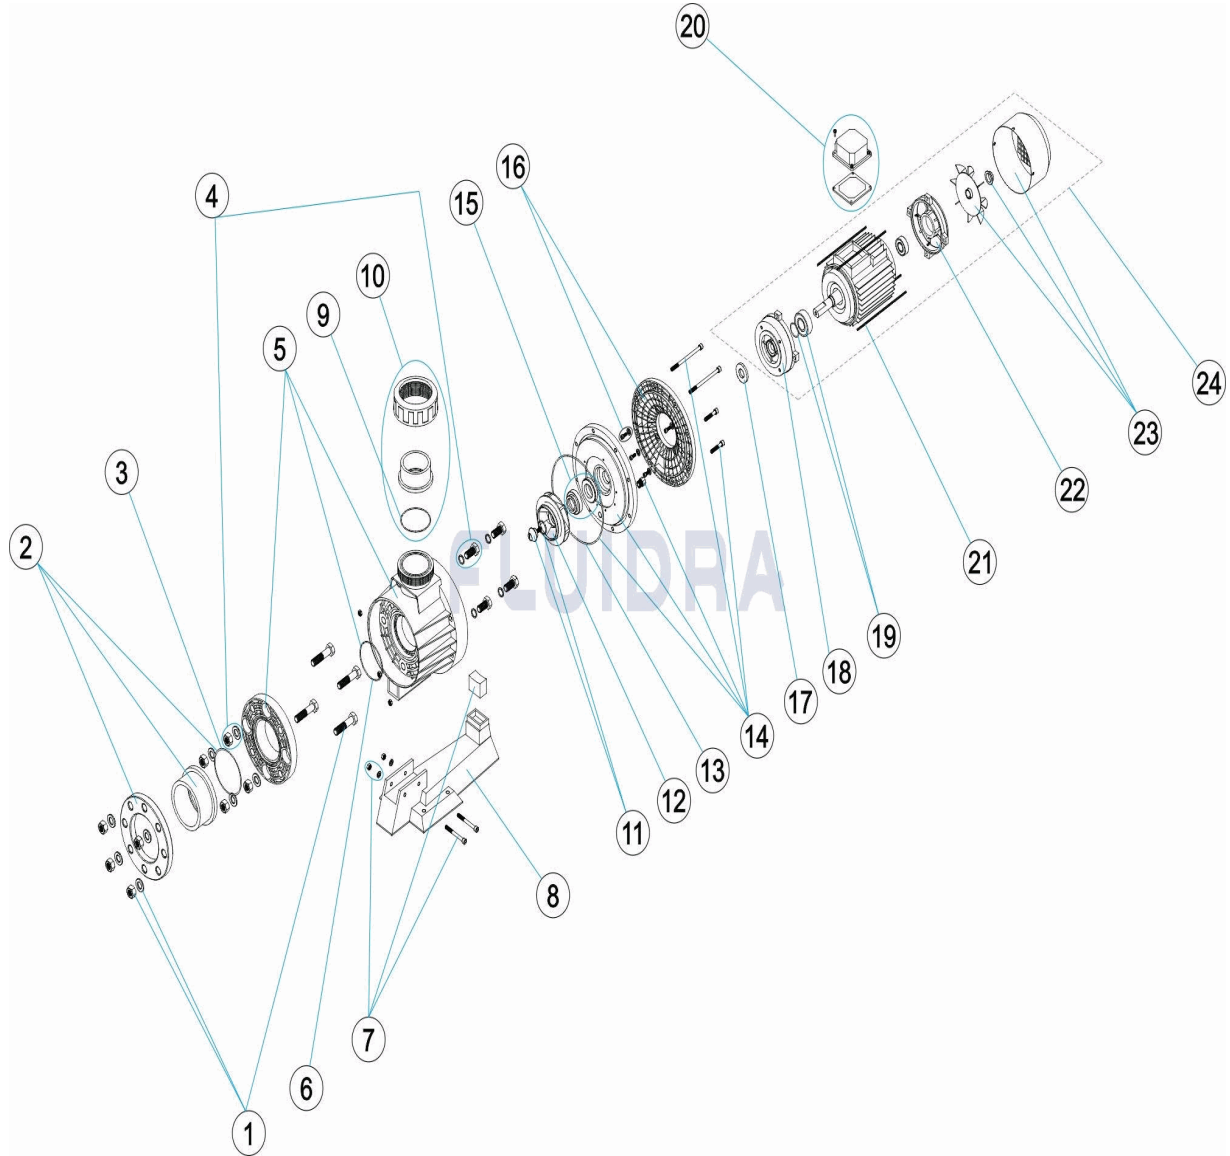

CODIGO **27339**

DESCRIPCION: **BOMBA SHARK CONTRAC. IMPUL. VERTICAL 4,5 III**

**ESPAÑOL**

POS	CODIGO	DESCRIPCION	CANTIDAD	POS	CODIGO	DESCRIPCION	CANTIDAD
1	4405030102	TORNILLERIA ENLACE ASPIRACION		13	4405010378	JUNTA TORICA D 226X6	
2	4405030101	ACCESORIOS ENLACE ASPIRACION D. 11C		14	4405010335	BRIDA SELLO MECÁNICO 4,5 - 5,5 HP	
3	4405010377	JUNTA TORICA D 124X3,5		15	4405011315	JUNTA MECANICA	
4	4405010311	TORNILLERIA CUERPO BOMBA		16	4405010333	BRIDA MOTOR 4,5 - 5,5 HP	
5	4405010308	CUERPO BOMBA 4,5 HP		17	4405010374	ARANDELA DEFLECTORA 24X50X6 4HP	
6	4405010376	JUNTA TORICA D 100X4		18	4405030121	TAPA DELANTERA MOTOR 4,5-5,5 HP	
7	4405010314	UNIÓN HIDRÁULICA PIE 5,5 HP		19	4405010342	RODAMIENTO MOTOR 5,5 HP MERC.	
8	4405010315	PIE BOMBA		20	4405030119	CJTO. CAJA CONEXIONES 2,5-3-4,5 HP (BO	
9	4405030135	JUNTA TORICA D. 93X4		21	4405010362	VARILLAS MOTOR 4,5-5,5 HP VAR.	
10	4405030103	ACCESORIOS ENLACE IMPULSION		22	4405030117	TAPA TRASERA MOTOR 4,5-5,5 HP	
11	4405010338	TAPÓN RODETE		23	4405010384	CJTO. VENTILADOR TAPA 4,5 - 5,5 HP	
12	4405010324	RODETE 4,5 HP III 50 HZ		24	25494R0375	MOTOR 4,5 HP III	