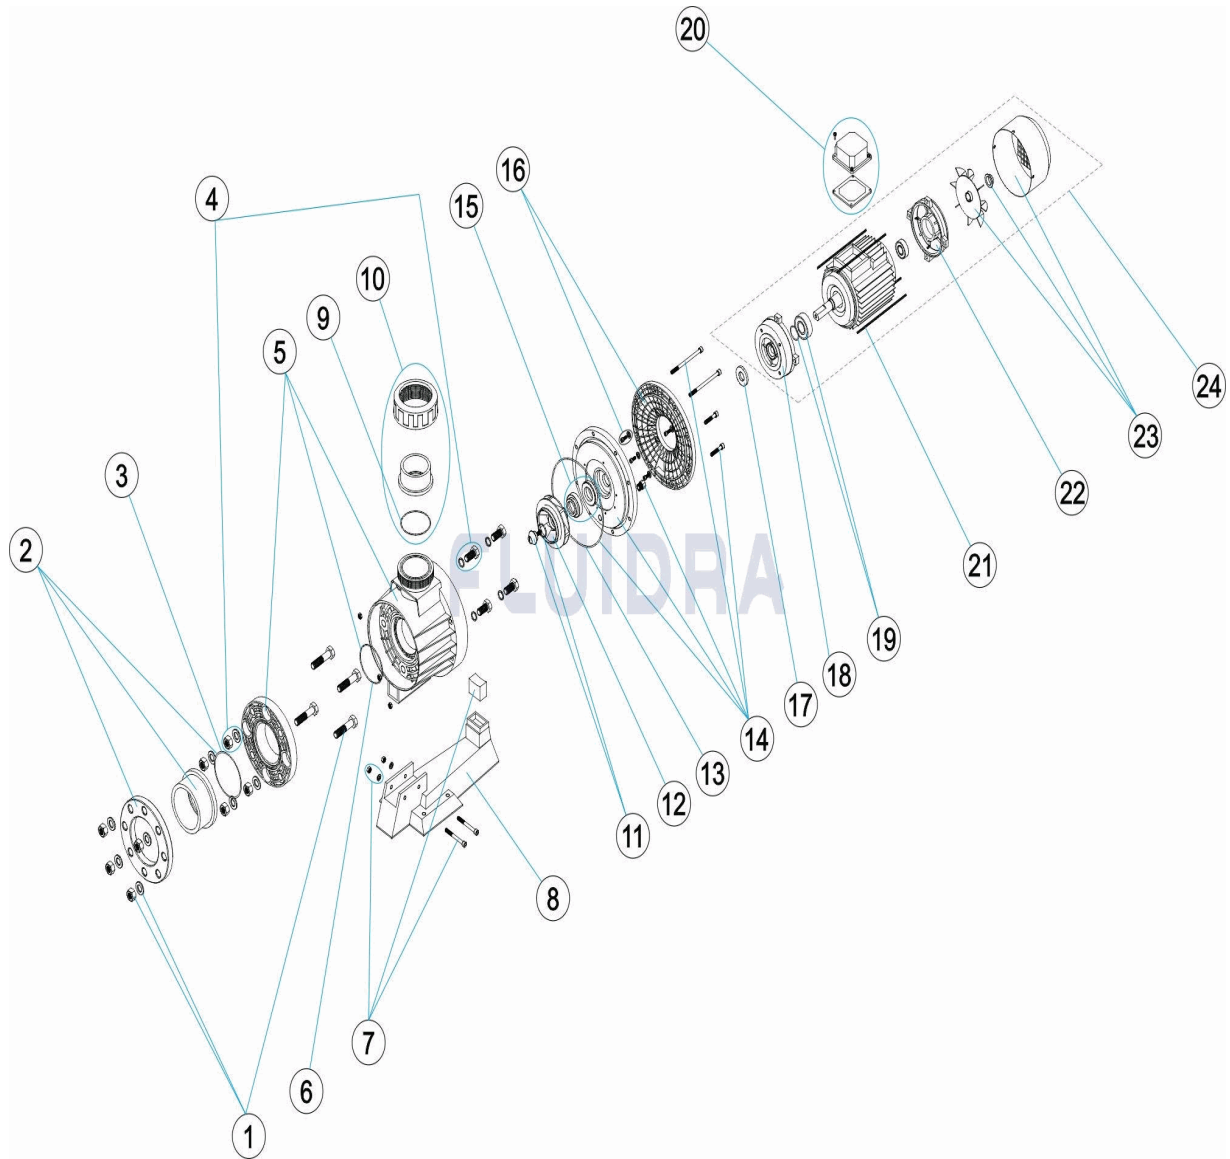

CODE **27339**

BESCHREIBUNG: **GEGENSTROMPUMPE SHARK ANTRIEB VERTIKAL 4,5 III**

DEUTSCH

POS	CODE	BESCHREIBUNG	MENGE	POS	CODE	BESCHREIBUNG	MENGE
1	4405030102	SCHRAUBENSATZ SAUGANSCHLUSS		13	4405010378	O-RING D. 226 X 6	
2	4405030101	ZUBEHÖR SAUGANSCHLUSS D. 110		14	4405010335	GLEITRINGDICHTUNG 4,5 - 5,5 HP	
3	4405010377	O-RING D. 124 X 3,5		15	4405011315	GLEITRINGDICHTUNG	
4	4405010311	SCHRAUBENSATZ PUMPENGEHÄUSE		16	4405010333	MOTORFLANSCH 4,5 - 5,5 HP	
5	4405010308	PUMPENGEHÄUSE 4,5 HP		17	4405010374	BEILAGSCHEIBE 24 X 50 X 64 HP	
6	4405010376	O-RING D. 100 X 4		18	4405030121	MOTORDECKEL VORNE 4,5 - 5,5 HP	
7	4405010314	VERBINDUNG HYDRAULIK-FUSS 5,5 HP		19	4405010342	WÄLZLAGER MOTOR 5,5 HP MERC	
8	4405010315	PUMPENFUSS		20	4405030119	SET ANSCHLUSS-SCHRANK 2,5 - 3 - 4,5 HP	
9	4405030135	O-RING D. 93 X 4		21	4405010362	RUNDEISEN MOTOR 4,5 - 5,5 HP VAR	
10	4405030103	ANSCHLUSSZUBEHÖR DRUCKROHR		22	4405030117	MOTORDECKEL HINTEN 4,5 - 5,5 HP	
11	4405010338	STOPFEN LAUFRAD		23	4405010384	VENTILATOR ABDECKUNG 4,5 - 5,5 HP	
12	4405010324	LAUFRAD 4,5 HP III 50 HZ		24	25494R0375	MOTOR 4,5 HP III