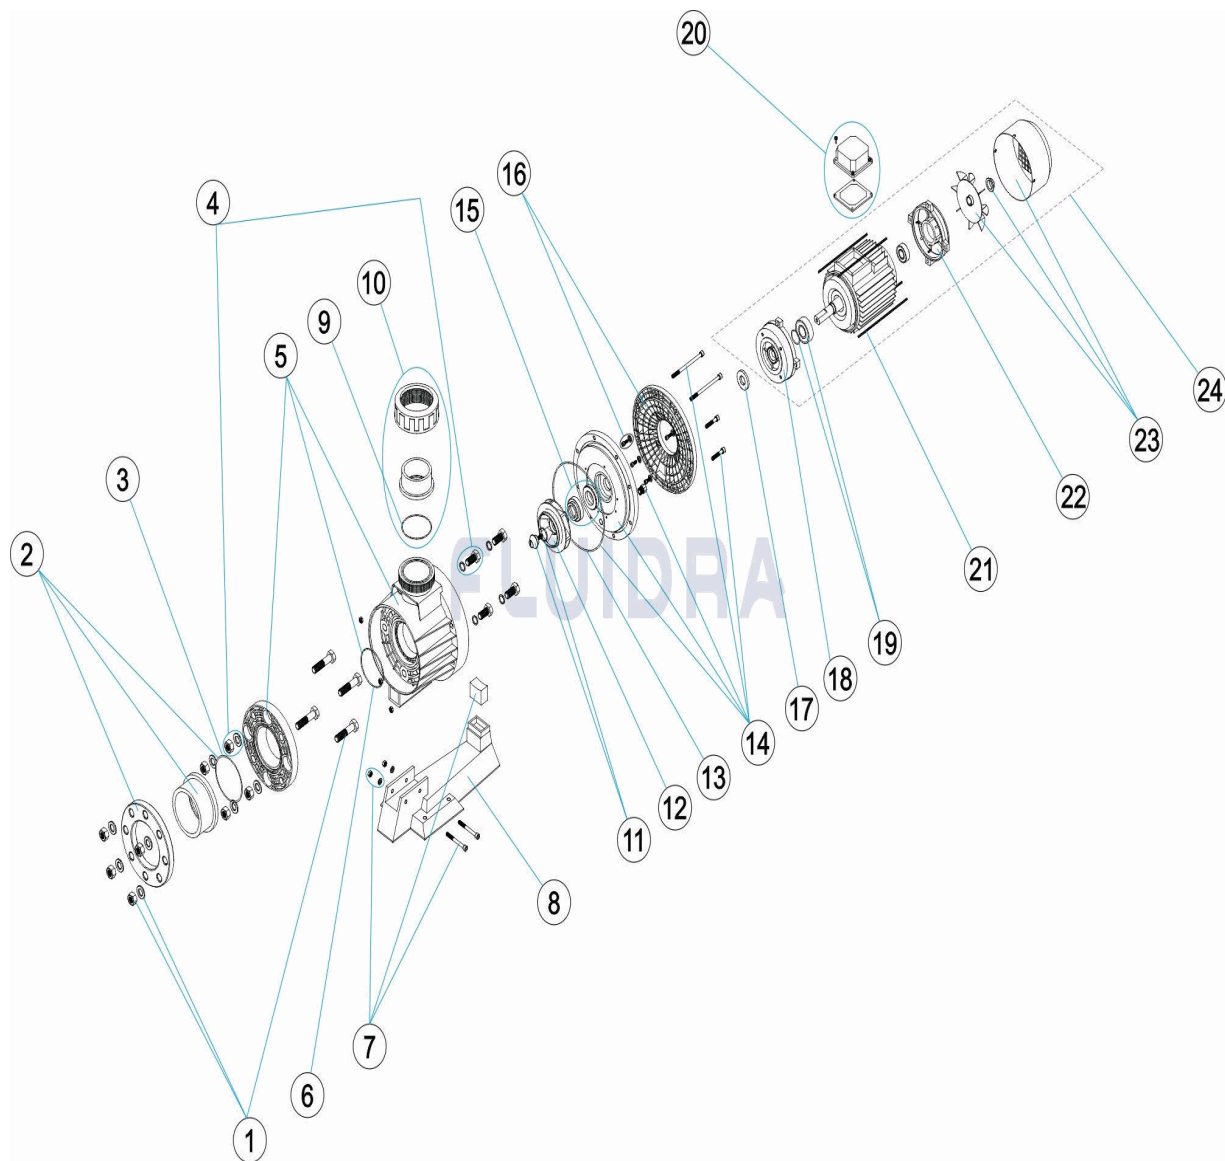

CODICE **27339**

DESCRIZIONE: **POMPA SHARK CONTRAC. IMPUL. VERTICALE 4,5 III**

ITALIANO

POS	CODICE	DESCRIZIONE	QUANTITA'	POS	CODICE	DESCRIZIONE	QUANTITA'
1	4405030102	BULLONERIA RACCORDO ASPIRAZIONE		13	4405010378	O-RING D 226X6	
2	4405030101	MANICOTTI DI UNIONE ASPIRAZIONE D. 11		14	4405010335	FLANGIA TENUTA MECCANICA 4,5 - 5,5 HP	
3	4405010377	O-RING D 124X3,5		15	4405011315	GUARNIZIONE MECCANICA	
4	4405010311	BULLONERIA CORPO POMPA		16	4405010333	FLANGIA MOTORE 4,5 - 5,5 HP	
5	4405010308	CORPO POMPA 4,5 HP		17	4405010374	RONDELLA DEFLETTTRICE 24X50X6 4HP	
6	4405010376	O-RING D 100X4		18	4405030121	COPERCHIO ANTERIORE MOTORE 4,5-5,5 I	
7	4405010314	UNIONS PARTE IDRAULICA-BASE POMP/		19	4405010342	CUSCINETTO MOTORE 5,5 HP MERC.	
8	4405010315	PIEDE POMPA		20	4405030119	GRUPPO MORSETTIERA 2,5-3-4,5 HP (BON.	
9	4405030135	O-RING D 93X4		21	4405010362	ASTAS MOTORE 4,5-5,5 HP VAR.	
10	4405030103	MANICOTTI DI UNIONE MANDATA		22	4405030117	COPERCHIO POSTERIORE MOTORE 4,5-5,5 I	
11	4405010338	TAPPO RUOTA		23	4405010384	GRUPPO MORSETTIERA ATB 4,5-5,5 HP	
12	4405010324	RUOTA 4,5 HP III 50 HZ		24	25494R0375	MOTOR 4,5 HP III