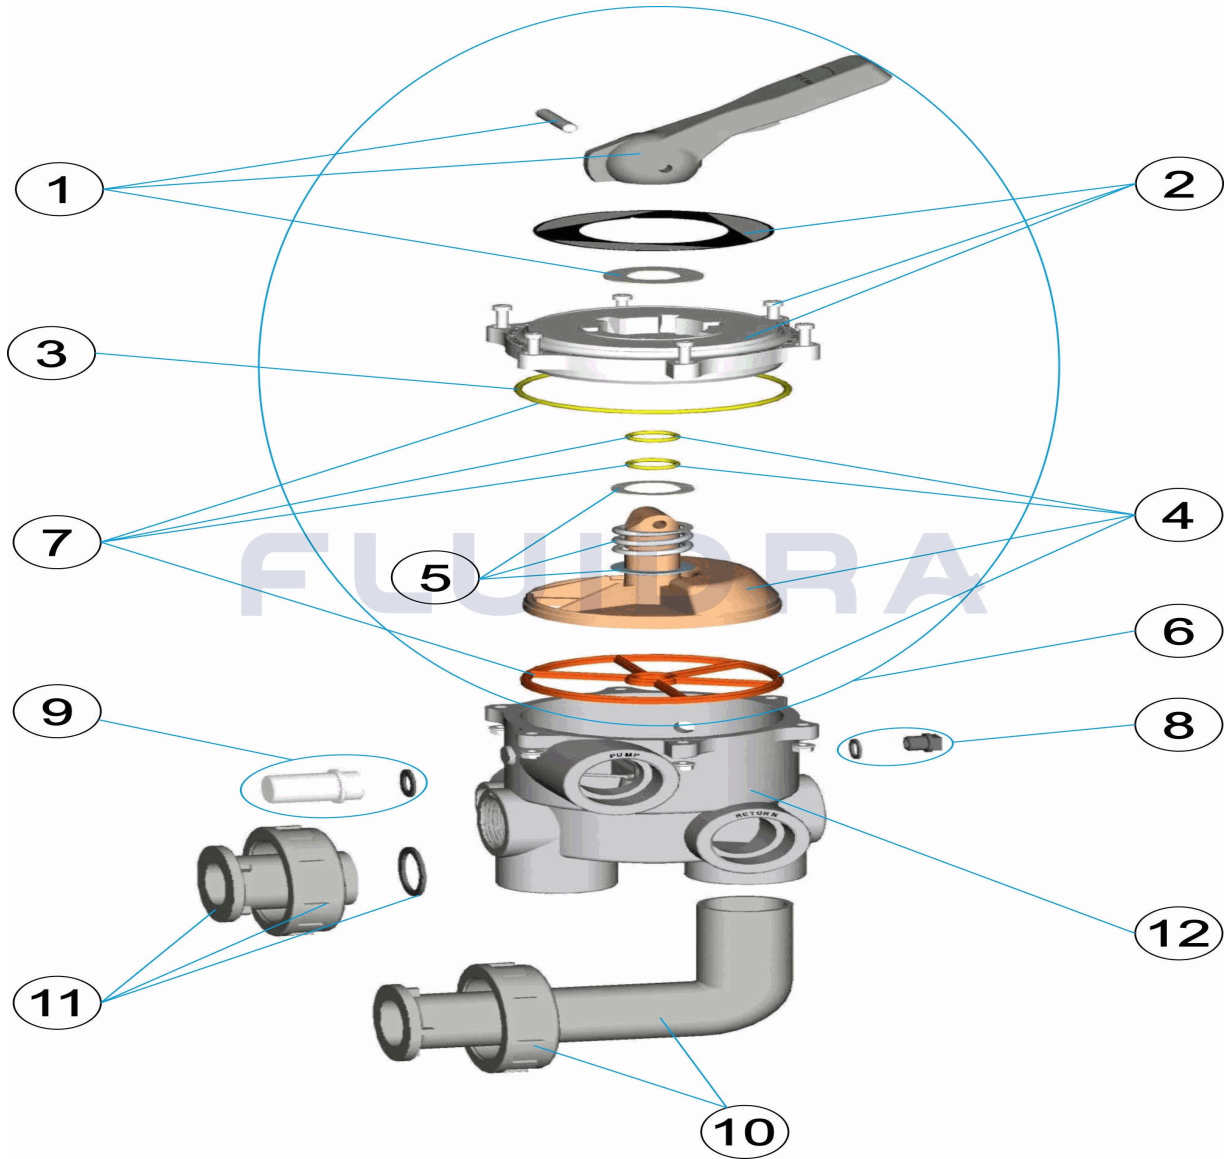

PARTS BREAKDOWN

REV.: 1

1733

DATE: 04/09/2023

SHEET: 3/6

CODE **09759**

DESCRIPTION: **SELECTOR VALVE 1 1/2" + CONNECTIONS**

ENGLISH

POS	CODE	DESCRIPTION	QUANTITY	POS	CODE	DESCRIPTION	QUANTITY
1	4404123104	WHITE HANDLE 1 1/2'		7	4404120107A	GASKETS NEW VALVE 1 1/2'	
2	4404120104	WHITE TOP 1 1/2'		8	4404120081	CAP 1/4"	
3	4404120023	1 1/2" LID 'O' RIN "		9	4404120108	VISOR WITH SEAL	
4	4404120106	DISTRIBUTOR WITH GASKETS 1 1/2'		10	4404120203	ELBOW WHITE 1 1/2' NEW	
5	4404120105	SPRING WITH WASHERS		11	4404120201	UNION WHITE 1 1/2' NEW	
6	4404120111	TOP ASSEMBLY WHITE 1 1/2' NEW		13	06562R0101	BODY AND DIFFUSER 1 1/2" POS.3"	

ESPLOSO

REV.: 1
 DATA: 04/09/2023
 PAG.: 4/6

1733

CODICE **09759**

DESCRIZIONE: **VALVOLA SELETRICE 1 1/2" + COLLEGAMENT**

ITALIANO

POS	CODICE	DESCRIZIONE	QUANTITA'	POS	CODICE	DESCRIZIONE	QUANTITA'
1	4404123104	MANIGLIA BIANCA 1 1/2"		7	4404120107A	GUARNIZIONI VALVOLA 1 1/2' NUOVO	
2	4404120104	COPERCHIO CON MASCHERA BIANCA 1 1/2"		8	4404120081	TAPPO 1/4"	
3	4404120023	O-RING COPERCHIO 1 1/2"		9	4404120108	VISORE CON GUARNIZIONE	
4	4404120106	DISTRIBUTORE CON GUARNIZIONI 1 1/2' N		10	4404120203	RACCORDO A GOMITO BIANCO 1 1/2" NUC	
5	4404120105	MOLLA CON RONDELLA		11	4404120201	RACCORDO DIRITTO BIANCO 1 1/2 NUOVO	
6	4404120111	COPERCHIO DI DISTRIBUZIONE BIANCO 1 1/2"		13	06562R0101	CORPO VALVOLA 1 1/2" POS.3"	

POS	CODIGO	DESCRIÇÃO	JANTIDADE	POS	CODIGO	DESCRIÇÃO	JANTIDADE
1	4404123104	MANIPULO BRANCO 1 1/2"		7	4404120107A	JUNTAS VÁLVULA 1 1/2"	
2	4404120104	TAMPA COM ESPELHO FRONTAL PRETA 1		8	4404120081	TAMPÃO 1/4"	
3	4404120023	JUNTA TÓRICA TAMPA 1 1/2"		9	4404120108	VISOR COM JUNTA	
4	4404120106	DISTRIBUIDOR COM JUNTAS 1 1/2"		10	4404120203	LIGAÇÃO CURVA BRANCA 1 1/2' NOVA	
5	4404120105	MOLA COM ANILHAS		11	4404120201	LIGAÇÃO RECTA BRANCA 1 1/2' NOVA	
6	4404120111	TAMPA DISTRIBUIDOR BRANCA 1 1/2"		13	06562R0101	CORPO 1 1/2" POS.3"	