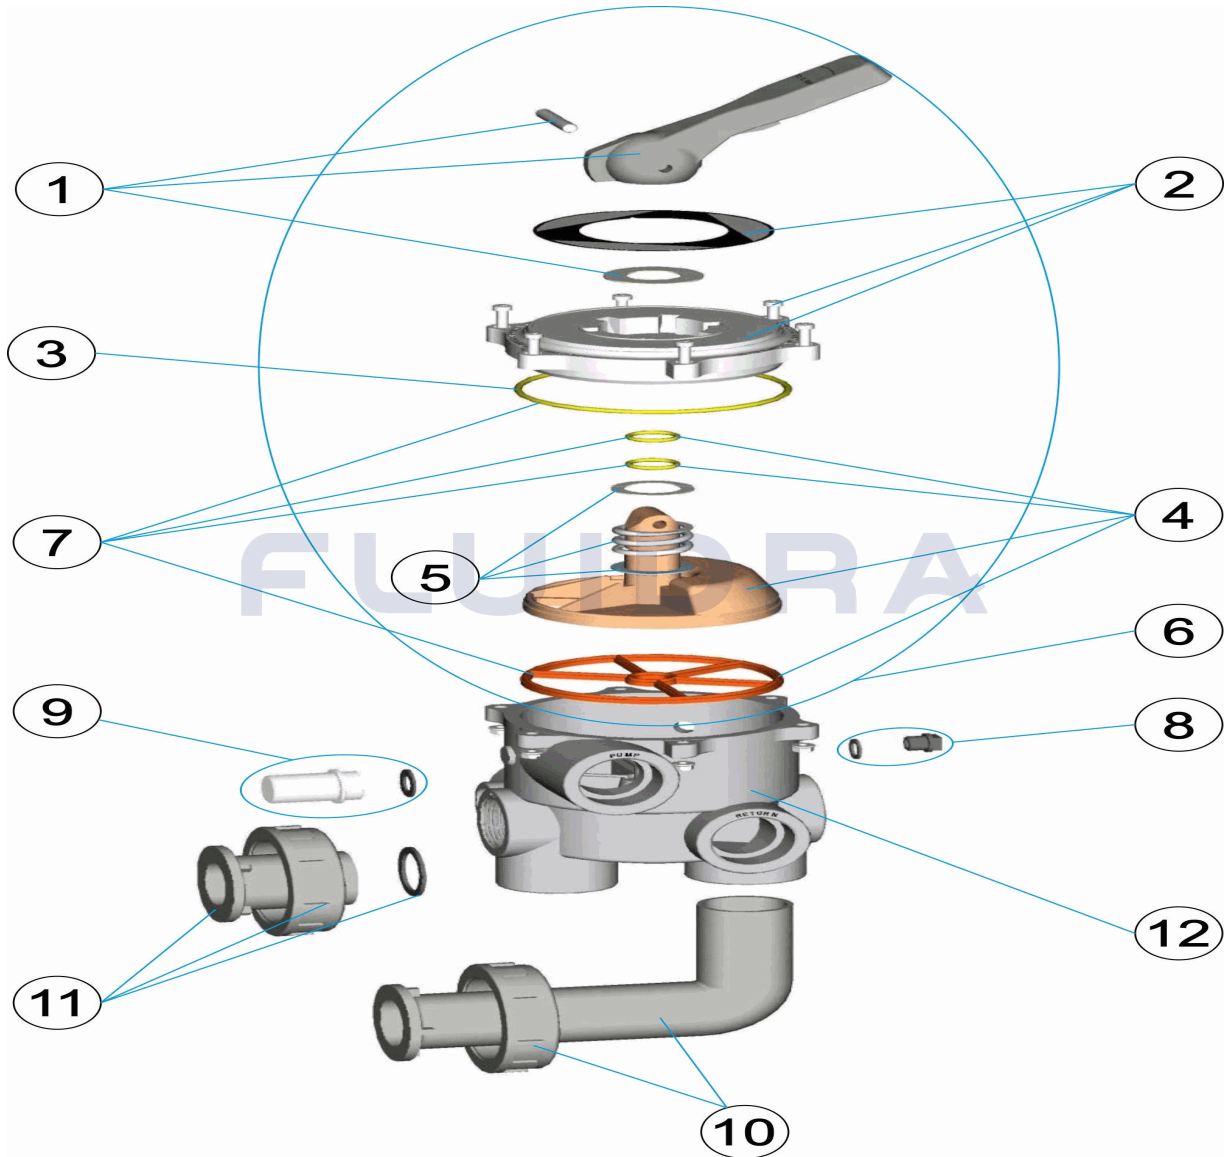

ÉCLATÉ

REV.: 1

1733

DATE: 04/09/2023

PAG.: 2/6

CODE **09759**

DESCRIPTION: **SÉLECTEUR 1 1/2" + LIEN**

FRANCAIS

POS	CODE	DESCRIPTION	QUANTITE	POS	CODE	DESCRIPTION	QUANTITE
1	4404123104	POIGNEE BLANCHE 1 1/2'		7	4404120107A	JOINTS 1 1/2' NOUVEAU MODELE	
2	4404120104	COUVERCLE BLANC AVEC INSCRIPTIONS		8	4404120081	BOUCHON 1/4"	
3	4404120023	JOINT TORIQUE COUVERCLE 1 1/2"		9	4404120108	VOYANT ET JOINT	
4	4404120106	BOISSEAU ET JOINT DE VANNE NOUVEAU		10	4404120203	SORTIE COUDEE BLANCHE 1 1/2'	
5	4404120105	RESSORT ET RONDELLES		11	4404120201	SORTIE DROITE BLANCHE 1 1/2' NOUVEAU	
6	4404120111	COUVERCLE BLANC ET BOISSEAU 1 1/2' 1		13	06562R0101	CORPS 1 1/2" VANNE POS.3"