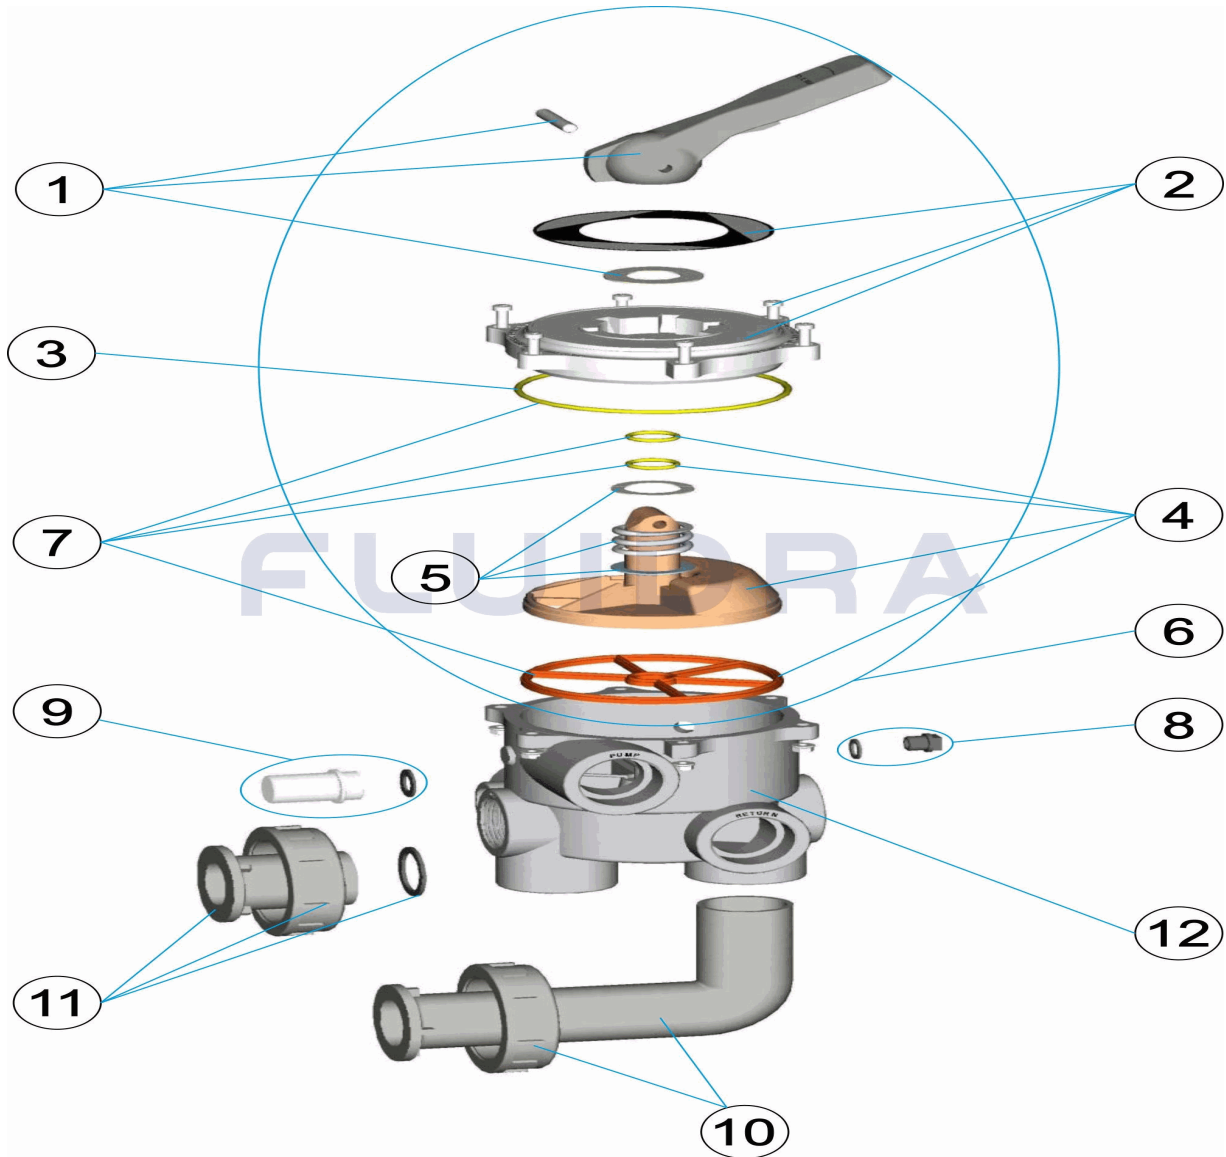

DESPIECE

REV: 1

1733

FECHA: 04/09/2023

HOJA: 1/6

CODIGO **09759**

DESCRIPCION: VALVULA SELECTORA 1 1/2" + ENLACE

ESPAÑOL

POS	CODIGO	DESCRIPCION	CANTIDAD	POS	CODIGO	DESCRIPCION	CANTIDAD
1	4404123104	MANETA 1 1/2" / AST. / B / NEUTR "		7	4404120107A	JUNTAS VALVULA 1 1/2" NUEVA	
2	4404120104	TAPA CON CARATULA BLANCA 1 1/2"		8	4404120081	TAPON 1/4"	
3	4404120023	JUNTA TORICA TAPA 1 1/2"		9	4404120108	VISOR CON JUNTA	
4	4404120106	DISTRIBUIDOR CON JUNTAS 1 1/2" NUEVO		10	4404120203	ENLACE ACODADO BLANCO 1 1/2" NUEVO	
5	4404120105	RESORTE CON ARANDELAS		11	4404120201	ENLACE RECTO BLANCO 1 1/2" NUEVO	
6	4404120111	TAPA DISTRIBUIDOR BLANCA 1 1/2" NUEVA		13	06562R0101	CJTO. CUERPO BLANCO POSICION 3	

POS	CODE	DESCRIPTION	QUANTITY	POS	CODE	DESCRIPTION	QUANTITY
1	4404123104	WHITE HANDLE 1 1/2'		7	4404120107A	GASKETS NEW VALVE 1 1/2'	
2	4404120104	WHITE TOP 1 1/2'		8	4404120081	CAP 1/4"	
3	4404120023	1 1/2" LID 'O' RIN "		9	4404120108	VISOR WITH SEAL	
4	4404120106	DISTRIBUTOR WITH GASKETS 1 1/2'		10	4404120203	ELBOW WHITE 1 1/2' NEW	
5	4404120105	SPRING WITH WASHERS		11	4404120201	UNION WHITE 1 1/2' NEW	
6	4404120111	TOP ASSEMBLY WHITE 1 1/2' NEW		13	06562R0101	BODY AND DIFFUSER 1 1/2" POS.3"	

POS	CODIGO	DESCRIÇÃO	JANTIDADE	POS	CODIGO	DESCRIÇÃO	JANTIDADE
1	4404123104	MANIPULO BRANCO 1 1/2"		7	4404120107A	JUNTAS VÁLVULA 1 1/2"	
2	4404120104	TAMPA COM ESPELHO FRONTAL PRETA 1		8	4404120081	TAMPÃO 1/4"	
3	4404120023	JUNTA TÓRICA TAMPA 1 1/2"		9	4404120108	VISOR COM JUNTA	
4	4404120106	DISTRIBUIDOR COM JUNTAS 1 1/2"		10	4404120203	LIGAÇÃO CURVA BRANCA 1 1/2' NOVA	
5	4404120105	MOLA COM ANILHAS		11	4404120201	LIGAÇÃO RECTA BRANCA 1 1/2' NOVA	
6	4404120111	TAMPA DISTRIBUIDOR BRANCA 1 1/2"		13	06562R0101	CORPO 1 1/2" POS.3"	