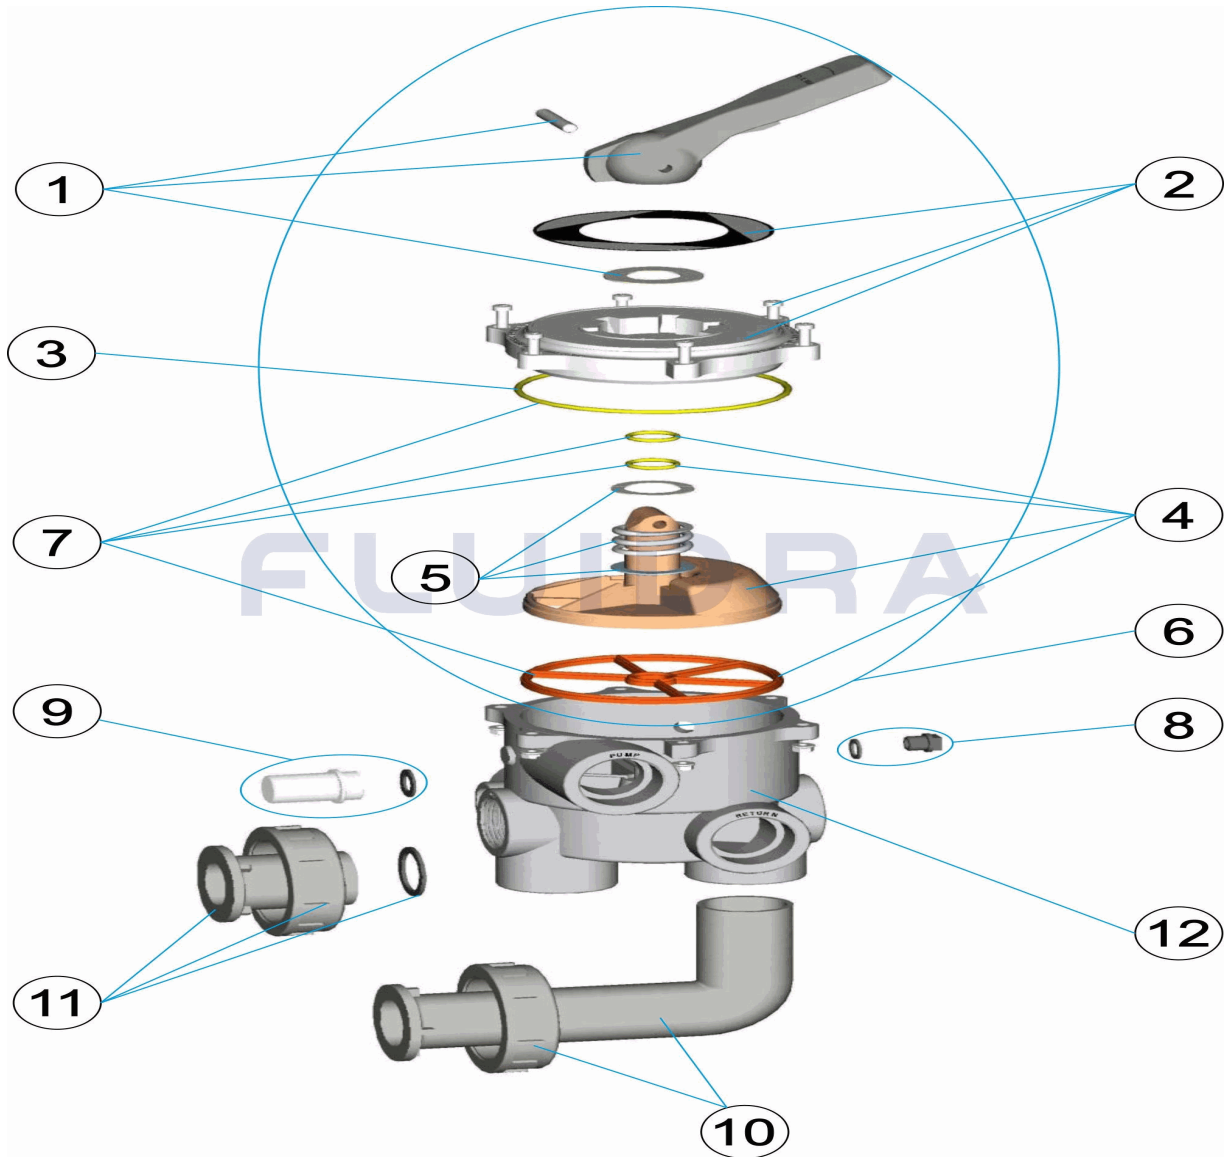

EINZELTEILE

ÜBER.: 1

1733

DATUM: 04/09/2023

BLATT: 5/6

CODE 09759

BESCHREIBUNG: MEHRWEGVENTIL 1 1/2" + ANSCHLÜSS

DEUTSCH

POS	CODE	BESCHREIBUNG	MENGE	POS	CODE	BESCHREIBUNG	MENGE
1	4404123104	GRIFF 1 1/2" / AST. / B / NEUTRA "		7	4404120107A	VENTILDICHTUNGEN 1 1/2' NEUVERSION	
2	4404120104	ABDECKUNG MIT BEDIENFELD WEISS 1 1/		8	4404120081	STOPFEN 1/4"	
3	4404120023	O-RING ABDECKUNG 1 1/2"		9	4404120108	SCHAUGLAS UND DICHTUNG	
4	4404120106	VERTEILER UND DICHTUNGEN 1 1/2' NEU\		10	4404120203	ANSCHLUSSWINKEL WEISS 1 1/2' NEUVER	
5	4404120105	FEDER MIT UNTERLEGSCHIEBEN		11	4404120201	ANSCHLUSS GERADE WEISS 1 1/2' NEUVE	
6	4404120111	VERTEILERDECKEL WEISS 1 1/2' NEUVER!		13	06562R0101	SET GEHÄUSE WEISS POSITION 3