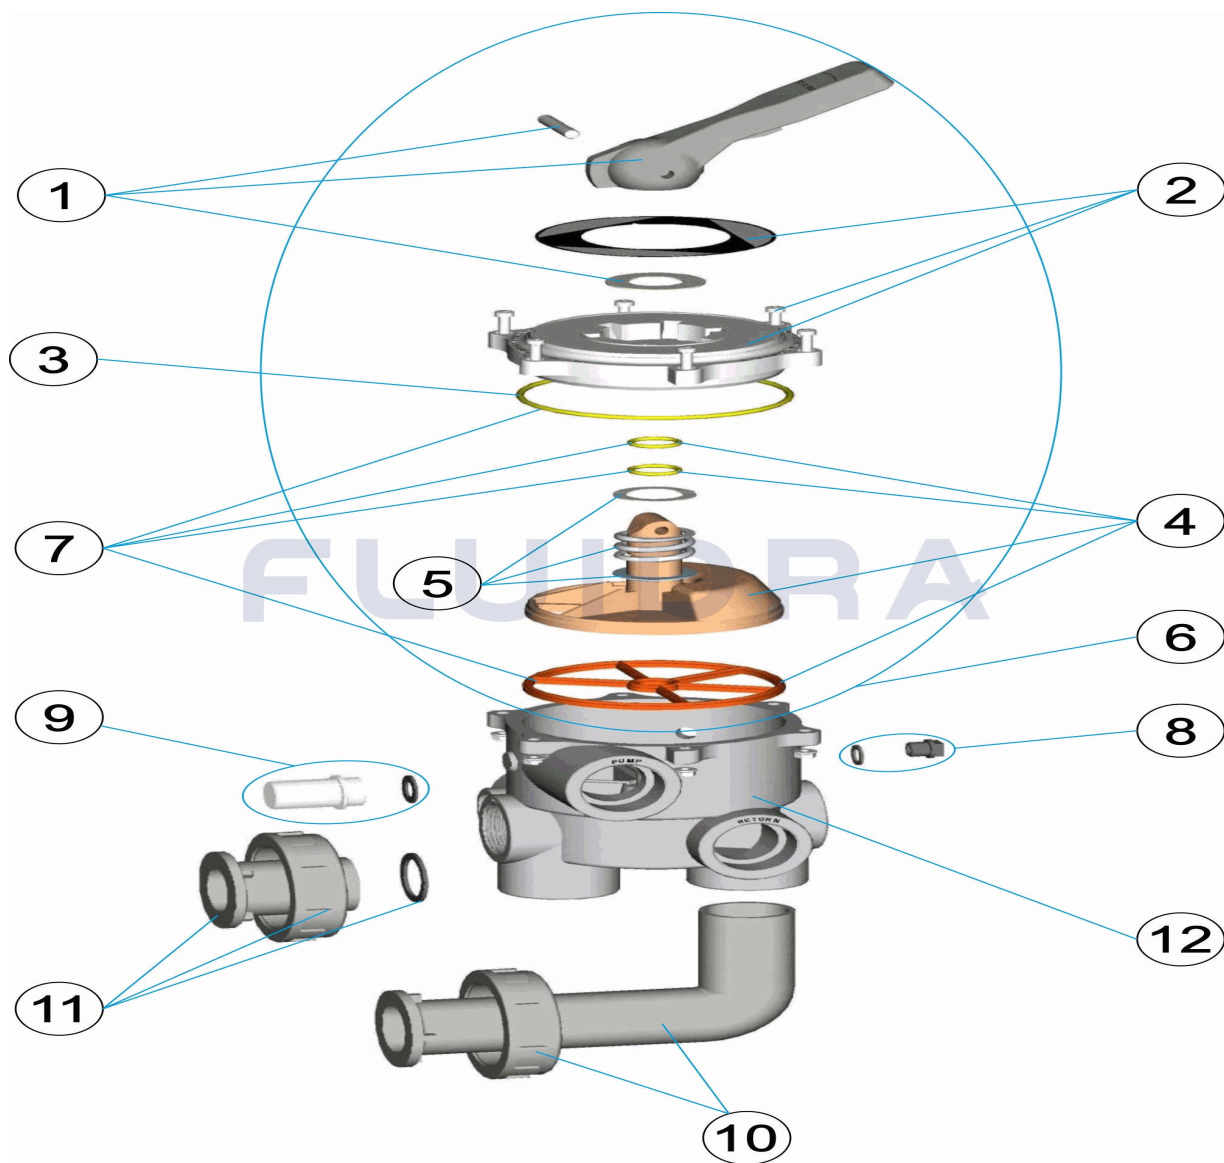

ESPLOSO

REV.: 1
 DATA: 04/09/2023
 PAG.: 4/6

1733

CODICE **09759**

DESCRIZIONE: **VALVOLA SELETRICE 1 1/2" + COLLEGAMENT**

ITALIANO

POS	CODICE	DESCRIZIONE	QUANTITA'	POS	CODICE	DESCRIZIONE	QUANTITA'
1	4404123104	MANIGLIA BIANCA 1 1/2"		7	4404120107A	GUARNIZIONI VALVOLA 1 1/2' NUOVO	
2	4404120104	COPERCHIO CON MASCHERA BIANCA 1 1/2"		8	4404120081	TAPPO 1/4"	
3	4404120023	O-RING COPERCHIO 1 1/2"		9	4404120108	VISORE CON GUARNIZIONE	
4	4404120106	DISTRIBUTORE CON GUARNIZIONI 1 1/2' N		10	4404120203	RACCORDO A GOMITO BIANCO 1 1/2" NUC	
5	4404120105	MOLLA CON RONDELLA		11	4404120201	RACCORDO DIRITTO BIANCO 1 1/2 NUOVO	
6	4404120111	COPERCHIO DI DISTRIBUZIONE BIANCO 1 1/2"		13	06562R0101	CORPO VALVOLA 1 1/2" POS.3"	

ITEM

REV.: 1

1733

DATA: 04/09/2023

FOLHA: 6/6

CODIGO **09759**

DESCRIÇÃO: **VÁLVULA SELECTORA 1 1/2" + LIGAÇÃO**

PORTUGUES

POS	CODIGO	DESCRIÇÃO	JANTIDADE	POS	CODIGO	DESCRIÇÃO	JANTIDADE
1	4404123104	MANIPULO BRANCO 1 1/2"		7	4404120107A	JUNTAS VÁLVULA 1 1/2"	
2	4404120104	TAMPA COM ESPELHO FRONTAL PRETA 1		8	4404120081	TAMPÃO 1/4"	
3	4404120023	JUNTA TÓRICA TAMPA 1 1/2"		9	4404120108	VISOR COM JUNTA	
4	4404120106	DISTRIBUIDOR COM JUNTAS 1 1/2"		10	4404120203	LIGAÇÃO CURVA BRANCA 1 1/2' NOVA	
5	4404120105	MOLA COM ANILHAS		11	4404120201	LIGAÇÃO RECTA BRANCA 1 1/2' NOVA	
6	4404120111	TAMPA DISTRIBUIDOR BRANCA 1 1/2"		13	06562R0101	CORPO 1 1/2" POS.3"	