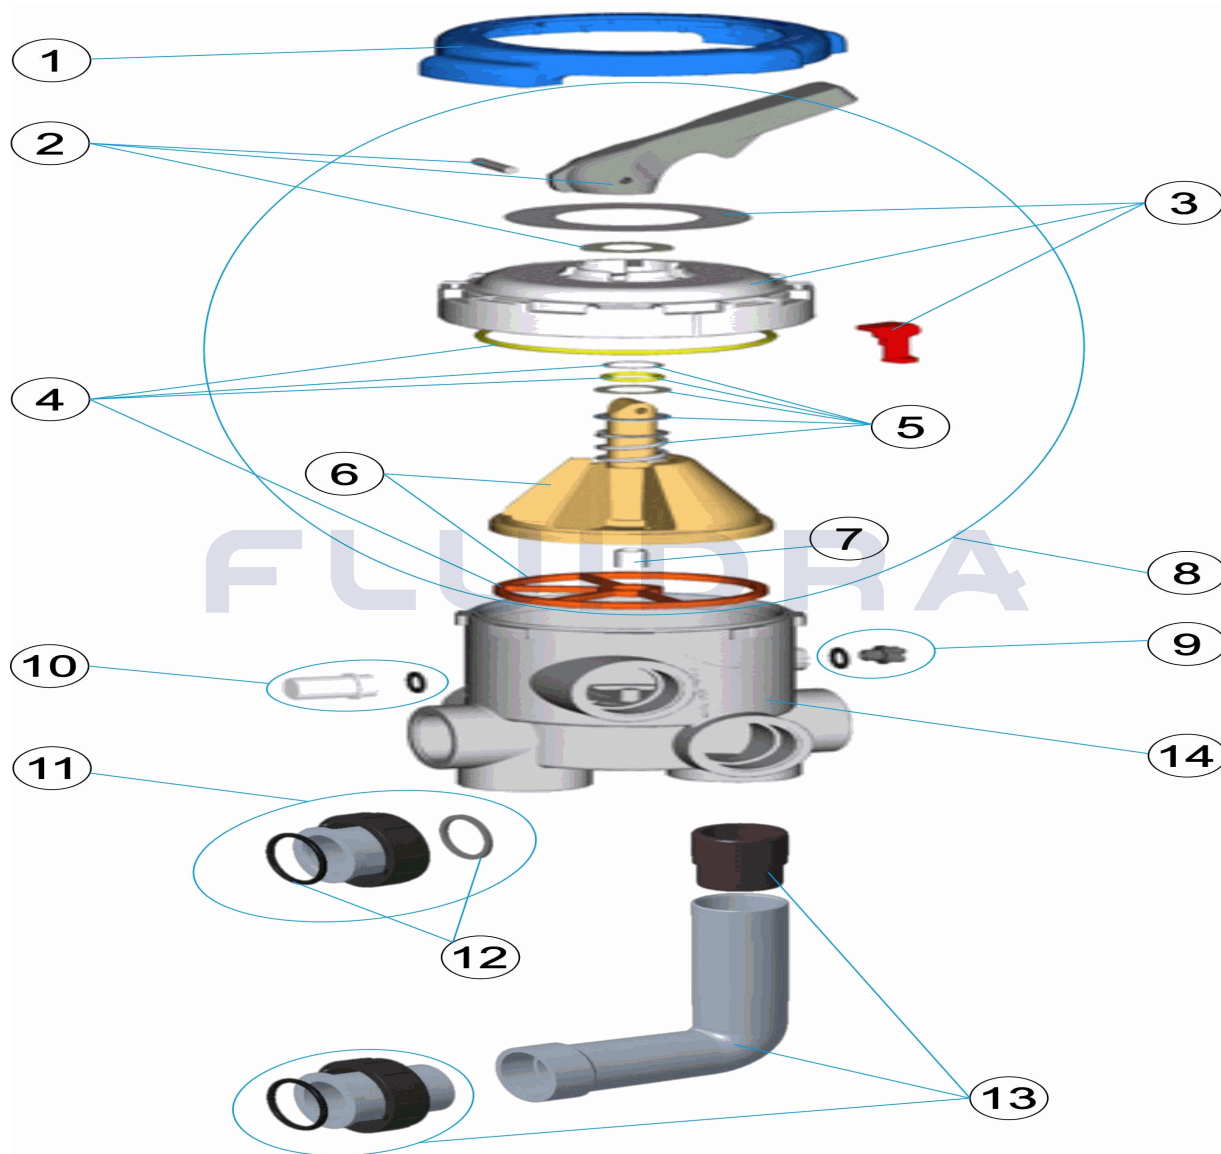

CODE **59968**

DESCRIPTION: **MULTIPORT VALVE 2" WITH LINK**

ENGLISH

POS	CODE	DESCRIPTION	QUANTITY	POS	CODE	DESCRIPTION	QUANTITY
1	4404121806	KEY SELECTOR VALVE 2 " BAYONE "		8	4404120026	SET. SUPERIOR 2 " BAYONE "	
2	4404120402	BLACK HANDLE 2"		9	4401043621	DRAIN CAP SET	
3	4404121801	BAYONET COVERS SELECTOR VALVE 2		10	4404120108	VISOR WITH SEAL	
4	4404120025	MEETINGS VALVE 2" BAYONE "		11	4404120143	UNION 2"	
5	4404121103	SPRING		12	4404120505	UNION SEALS 2"	
6	4404121802	DISTRIBUTOR WITH GASKETS 2"		13	4404120145	ELBOW 2"	
7	4404121804	SOCKET BELL 2 " BAYONE "		14	28512R0101	BODY MULTIPORT VALVE 2" VAYONET 3 PC	

CODICE 59968

DESCRIZIONE: VALVOLA SELETRICE 2" BAIONETTA CON ANCORAGGI

ITALIANO

POS	CODICE	DESCRIZIONE	QUANTITA'	POS	CODICE	DESCRIZIONE	QUANTITA'
1	4404121806	CLÉ VANNE MULTIVOIES 2" BAIONETT "	8	4404120026	KIT PARTE SUPERIORE SELETRICE 2" BA		
2	4404120402	MANIGLIA NERA PER VALVOLA 2"	9	4401043621	CONGIUNTO COPERCHIO SPURGO		
3	4404121801	COPERCHIO VALVOLA SELETRICE A BAIC	10	4404120108	VISORE CON GUARNIZIONE		
4	4404120025	KIT GUARNICIONI SELETRICE 2" A BAION	11	4404120143	GUARNIZIONE PER RACCORDO 2"		
5	4404121103	MOLLA VALVOLA	12	4404120505	GUARNIZIONE PER RACCORDO 2"		
6	4404121802	CAMPANA CON GUARNIZIONE SELETRIC	13	4404120145	RACCORDO A GOMITO 2"		
7	4404121804	PERNO CAMPANA SELETRICE 2" BAIONE	14	28512R0101	CORPO VALVOLA SELETRICE 2" A BAION		