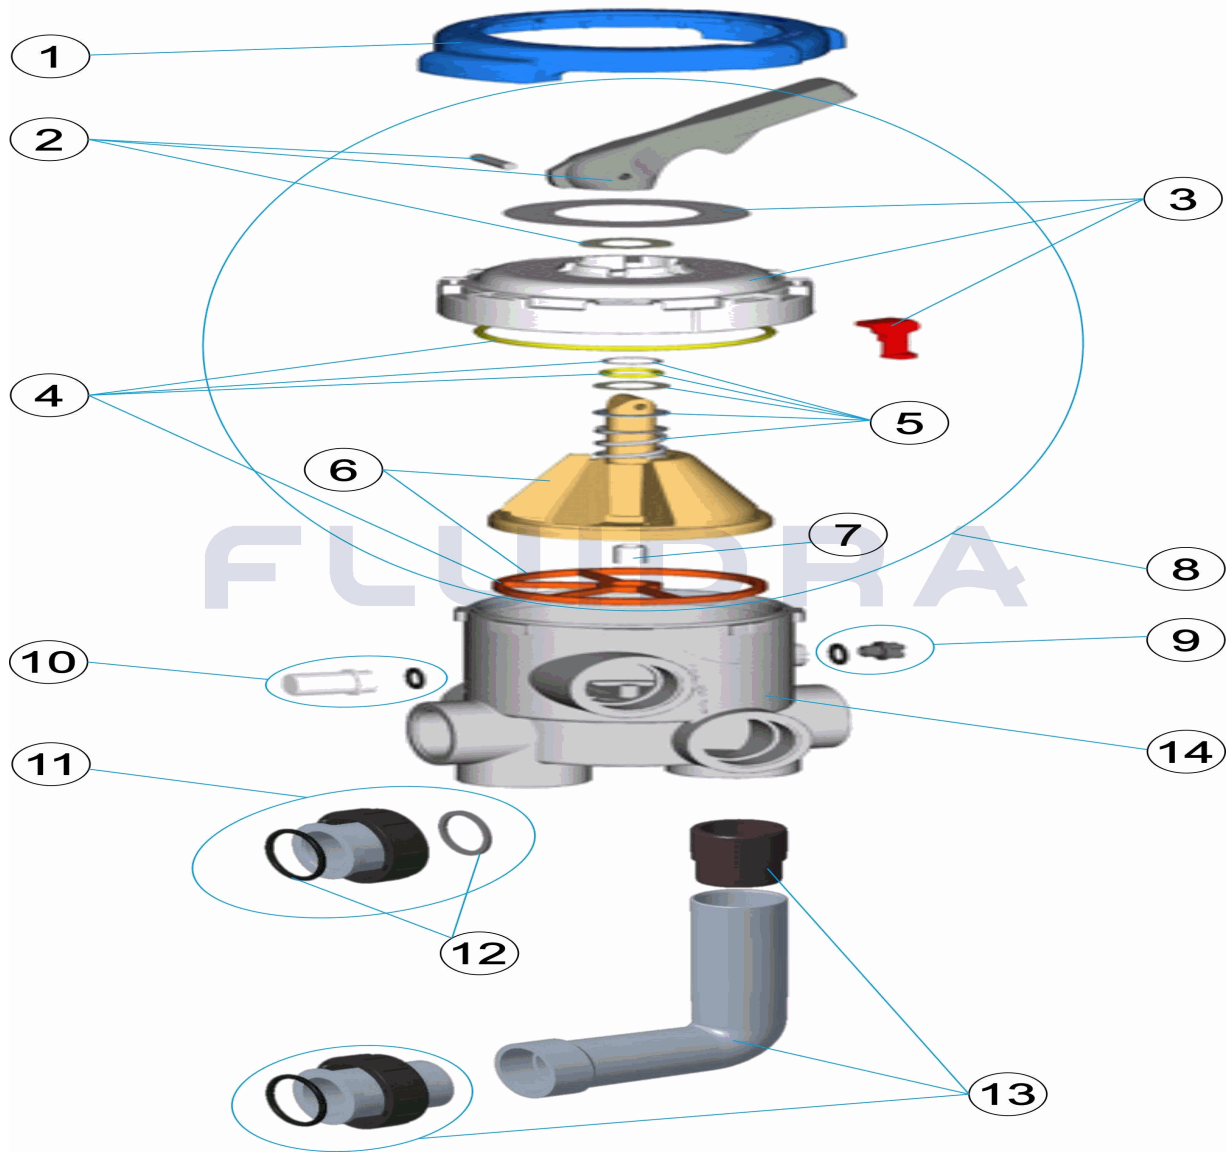

CODIGO **59968**

DESCRIPCION: **VALVULA SELECTORA 2" BAYONETA CON ENLACE**

ESPAÑOL

POS	CODIGO	DESCRIPCION	CANTIDAD	POS	CODIGO	DESCRIPCION	CANTIDAD
1	4404121806	LLAVE VALVULA SELECTORA 2" BAYONET	8	4404120026	CJTO. SUPERIOR 2" BAYONETA S/ "		
2	4404120402	MANETA NEGRA VALVULA 2"	9	4401043621	CJTO. TAPON PURGA		
3	4404121801	TAPA VALVULA SELECTORA 2" BAYONET "	10	4404120108	VISOR CON JUNTA		
4	4404120025	JUNTAS VALVULA 2" BAYONET "	11	4404120143	ENLACE RECTO 2 "		
5	4404121103	RESORTE VALVULA	12	4404120505	JUNTAS ENLACE 2'		
6	4404121802	DISTRIBUIDOR CON JUNTA 2" BAYONET "	13	4404120145	ENLACE ACODADO 2"		
7	4404121804	CASQUILLO CAMPANA 2" BAYONET "	14	28512R0101	CUERPO VS. 2" BAYONETA POSICION 3 RE		

CODE 59968

DESCRIPTION: SÉLECTEUR 2" BAÏONNETTE AVEC LIEN

FRANCAIS

POS	CODE	DESCRIPTION	QUANTITE	POS	CODE	DESCRIPTION	QUANTITE
1	4404121806	CLÉ VANNE MULTIVOIES 2" BAÏONETT "		8	4404120026	ENSEMBLE SUPÉRIEUR 2" BAÏONETT "	
2	4404120402	POIGNEE NOIRE 2'		9	4401043621	ENSEMBLE BOUCHON PURGE	
3	4404121801	COUVERCLE VANNE MULTIVOIES 2" BAÏONETT "		10	4404120108	VOYANT ET JOINT	
4	4404120025	JOINTS VANNE 2" BAÏONETT "		11	4404120143	SORTIE DROITE 2"	
5	4404121103	RESSORT DE VANNE		12	4404120505	JOINTS DE SORTIES 2'	
6	4404121802	DISTRIBUTEUR AVEC JOINT 2" BAÏONETT "		13	4404120145	SORTIE COUDEE 2'	
7	4404121804	DOUILLE CAMPANA 2 " BAÏONNETT "		14	28512R0101	CORPS VANNE SÉLECTRICE 2" BAÏONNETT "	