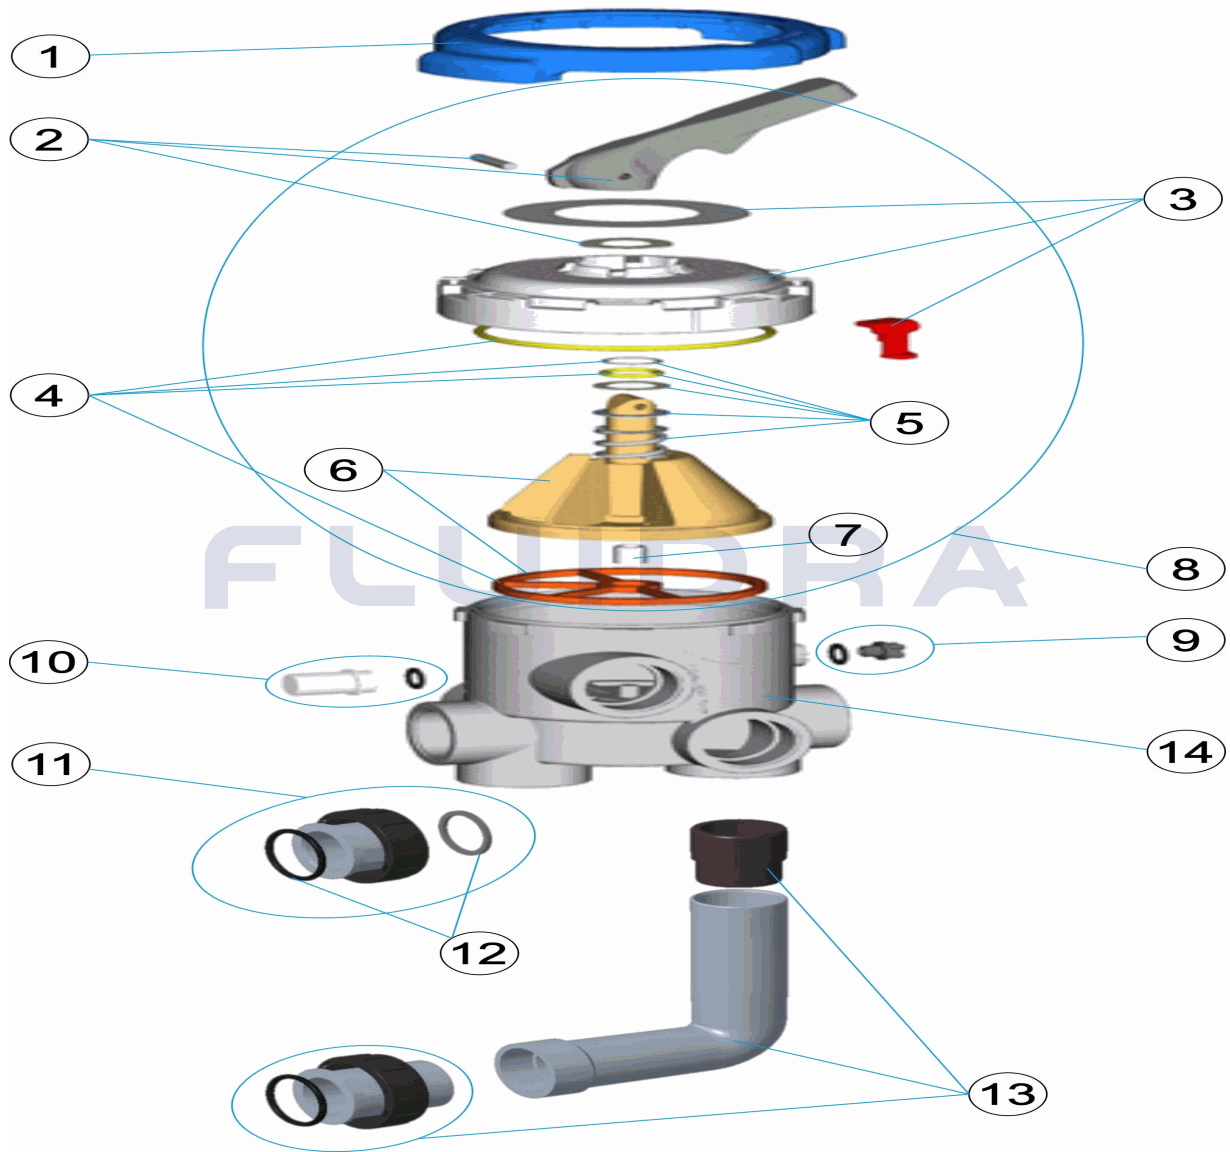

CODE **59968**

BESCHREIBUNG: **MEHRWEGVENTIL 2" BAJONETT MIT ANSCHLÜSSE**

DEUTSCH

POS	CODE	BESCHREIBUNG	MENGE	POS	CODE	BESCHREIBUNG	MENGE
1	4404121806	SCHLÜSSEL MEHRWEGVENTIL 2" BAJONE	8	4404120026	SET OBEN 2" BAJONETT S/ "		
2	4404120402	GRIFB SCHWARZ VENTIL 2'	9	4401043621	SET ABLASSSTOPFEN		
3	4404121801	ABDECKUNG MEHRWEGVENTIL 2" BAJON	10	4404120108	SCHAUGLAS UND DICHTUNG		
4	4404120025	VENTILDICHTUNGEN 2" BAJONET "	11	4404120143	ANSCHLUSS GERADE 2 "		
5	4404121103	VENTILFEDER	12	4404120505	DICHTUNGEN ANSCHLUSS 2'		
6	4404121802	VERTEILER UND DICHTUNG 2" BAJONET "	13	4404120145	ANSCHLUSSWINKEL 2"		
7	4404121804	FASSUNG 2" BAJONET "	14	28512R0101	GEHÄUSE VS 2" BAJONET "