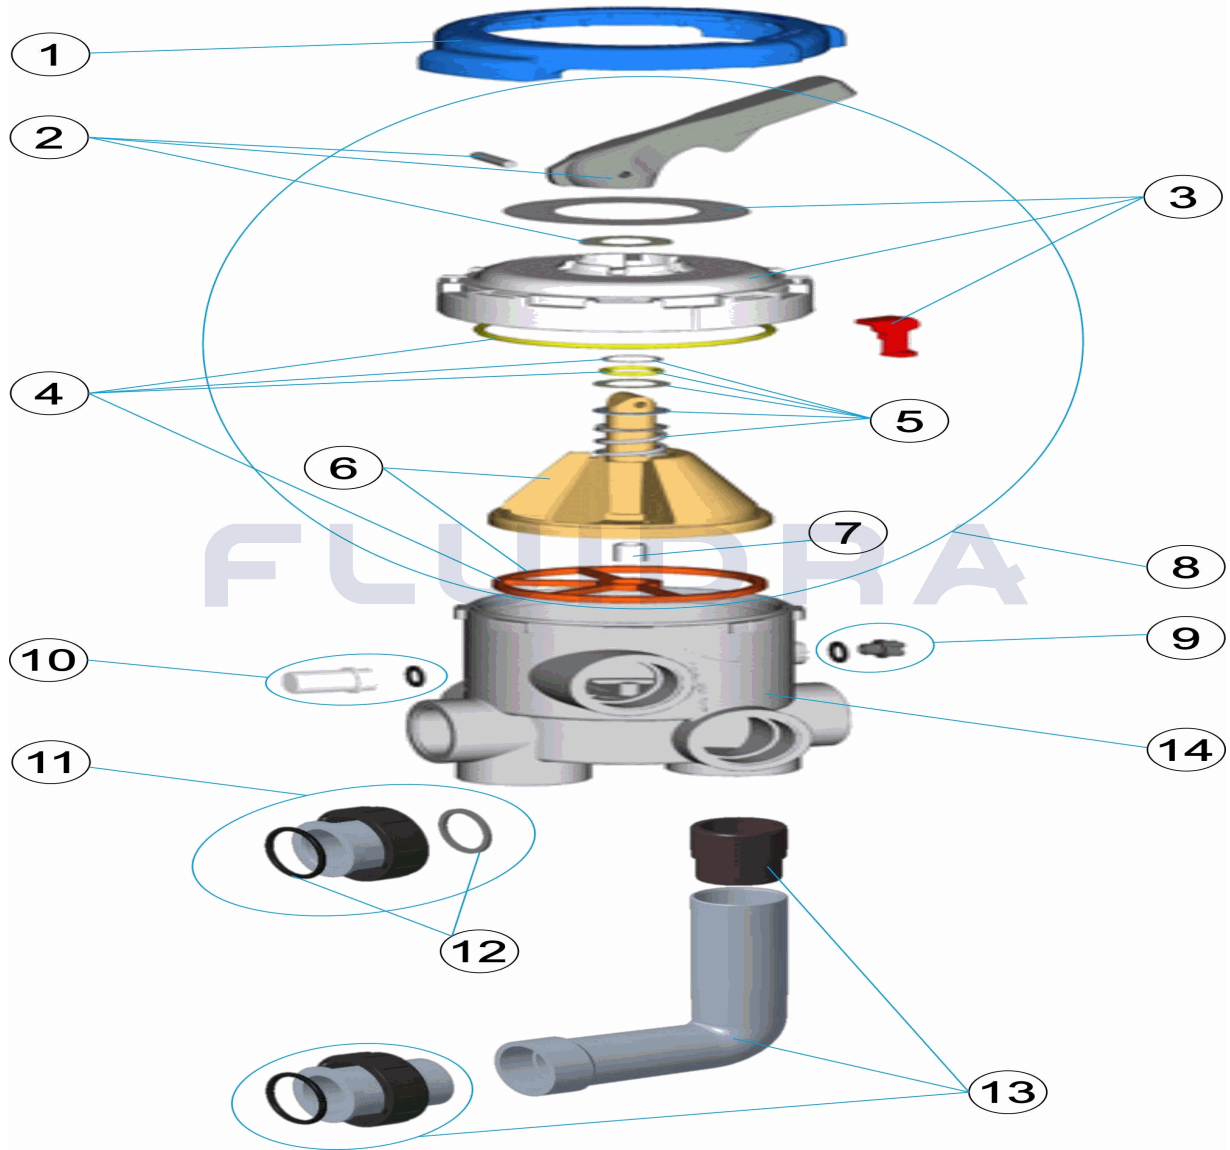

CODIGO **59968**

DESCRIPCION: **VALVULA SELECTORA 2" BAYONETA CON ENLACE**

ESPAÑOL

POS	CODIGO	DESCRIPCION	CANTIDAD	POS	CODIGO	DESCRIPCION	CANTIDAD
1	4404121806	LLAVE VALVULA SELECTORA 2" BAYONET	8	4404120026	CJTO. SUPERIOR 2" BAYONETA S/ "		
2	4404120402	MANETA NEGRA VALVULA 2"	9	4401043621	CJTO. TAPON PURGA		
3	4404121801	TAPA VALVULA SELECTORA 2" BAYONET "	10	4404120108	VISOR CON JUNTA		
4	4404120025	JUNTAS VALVULA 2" BAYONET "	11	4404120143	ENLACE RECTO 2 "		
5	4404121103	RESORTE VALVULA	12	4404120505	JUNTAS ENLACE 2'		
6	4404121802	DISTRIBUIDOR CON JUNTA 2" BAYONET "	13	4404120145	ENLACE ACODADO 2"		
7	4404121804	CASQUILLO CAMPANA 2" BAYONET "	14	28512R0101	CUERPO VS. 2" BAYONETA POSICION 3 RE		

CODE 59968

DESCRIPTION: SÉLECTEUR 2" BAÏONNETTE AVEC LIEN

FRANCAIS

POS	CODE	DESCRIPTION	QUANTITE	POS	CODE	DESCRIPTION	QUANTITE
1	4404121806	CLÉ VANNE MULTIVOIES 2" BAÏONETT "		8	4404120026	ENSEMBLE SUPÉRIEUR 2" BAÏONETT "	
2	4404120402	POIGNEE NOIRE 2'		9	4401043621	ENSEMBLE BOUCHON PURGE	
3	4404121801	COUVERCLE VANNE MULTIVOIES 2" BAÏONETT "		10	4404120108	VOYANT ET JOINT	
4	4404120025	JOINTS VANNE 2" BAÏONETT "		11	4404120143	SORTIE DROITE 2"	
5	4404121103	RESSORT DE VANNE		12	4404120505	JOINTS DE SORTIES 2'	
6	4404121802	DISTRIBUTEUR AVEC JOINT 2" BAÏONETT "		13	4404120145	SORTIE COUDEE 2'	
7	4404121804	DOUILLE CAMPANA 2 " BAÏONNETT "		14	28512R0101	CORPS VANNE SÉLECTRICE 2" BAÏONNETT "	