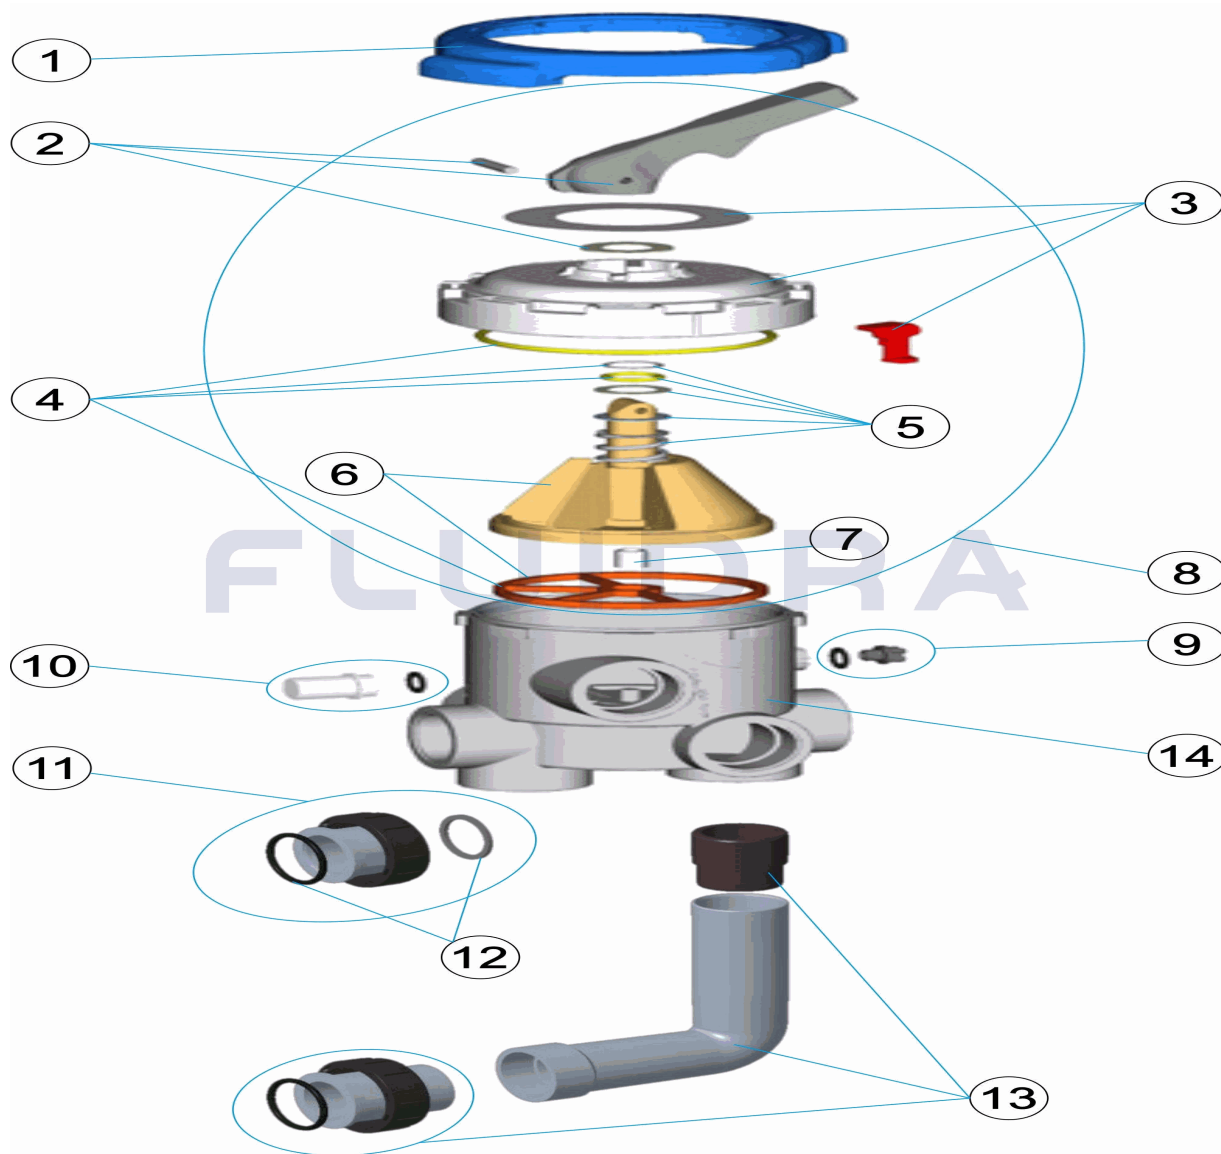

CODICE 59968

DESCRIZIONE: VALVOLA SELETRICE 2" BAIONETTA CON ANCORAGGI

ITALIANO

POS	CODICE	DESCRIZIONE	QUANTITA'	POS	CODICE	DESCRIZIONE	QUANTITA'
1	4404121806	CLÉ VANNE MULTIVOIES 2" BAIONETT "	8	4404120026	KIT PARTE SUPERIORE SELETRICE 2" BA		
2	4404120402	MANIGLIA NERA PER VALVOLA 2"	9	4401043621	CONGIUNTO COPERCHIO SPURGO		
3	4404121801	COPERCHIO VALVOLA SELETRICE A BAIC	10	4404120108	VISORE CON GUARNIZIONE		
4	4404120025	KIT GUARNICIONI SELETRICE 2" A BAION	11	4404120143	GUARNIZIONE PER RACCORDO 2"		
5	4404121103	MOLLA VALVOLA	12	4404120505	GUARNIZIONE PER RACCORDO 2"		
6	4404121802	CAMPANA CON GUARNIZIONE SELETRIC	13	4404120145	RACCORDO A GOMITO 2"		
7	4404121804	PERNO CAMPANA SELETRICE 2" BAIONE	14	28512R0101	CORPO VALVOLA SELETRICE 2" A BAION		

CODIGO **59968**

DESCRIÇÃO: **VÁLVULA SELECTORA 2" BAIONETA COM LIGAÇÃO**

PORTUGUES

POS	CODIGO	DESCRIÇÃO	JANTIDADE	POS	CODIGO	DESCRIÇÃO	JANTIDADE
1	4404121806	CHAVE VÁLVOLA SELECTORA 2" BAIONET	8	4404120026	CONJUNTO SUPERIOR 2" BAIONET "		
2	4404120402	MANIPULO PRETO VÁLVULA 2"	9	4401043621	CJTO. TAMPÃO PURGA		
3	4404121801	TAMPA VÁLVOLA SELECTORA 2" BAIONET	10	4404120108	VISOR COM JUNTA		
4	4404120025	JUNTAS VÁLVOLA 2" BAIONET "	11	4404120143	LIGAÇÃO RECTA 2"		
5	4404121103	TAMPA PARAFUSOS	12	4404120505	JUNTAS LIGAÇÃO 2"		
6	4404121802	DISTRIBUIDOR CON JUNTA 2" BAIONET "	13	4404120145	LIGAÇÃO CURVA 2"		
7	4404121804	CASQUILLO 2" BAIONETT "	14	28512R0101	PEÇA VS. 2" FECHO BAIONETA POSIÇÃO 3		