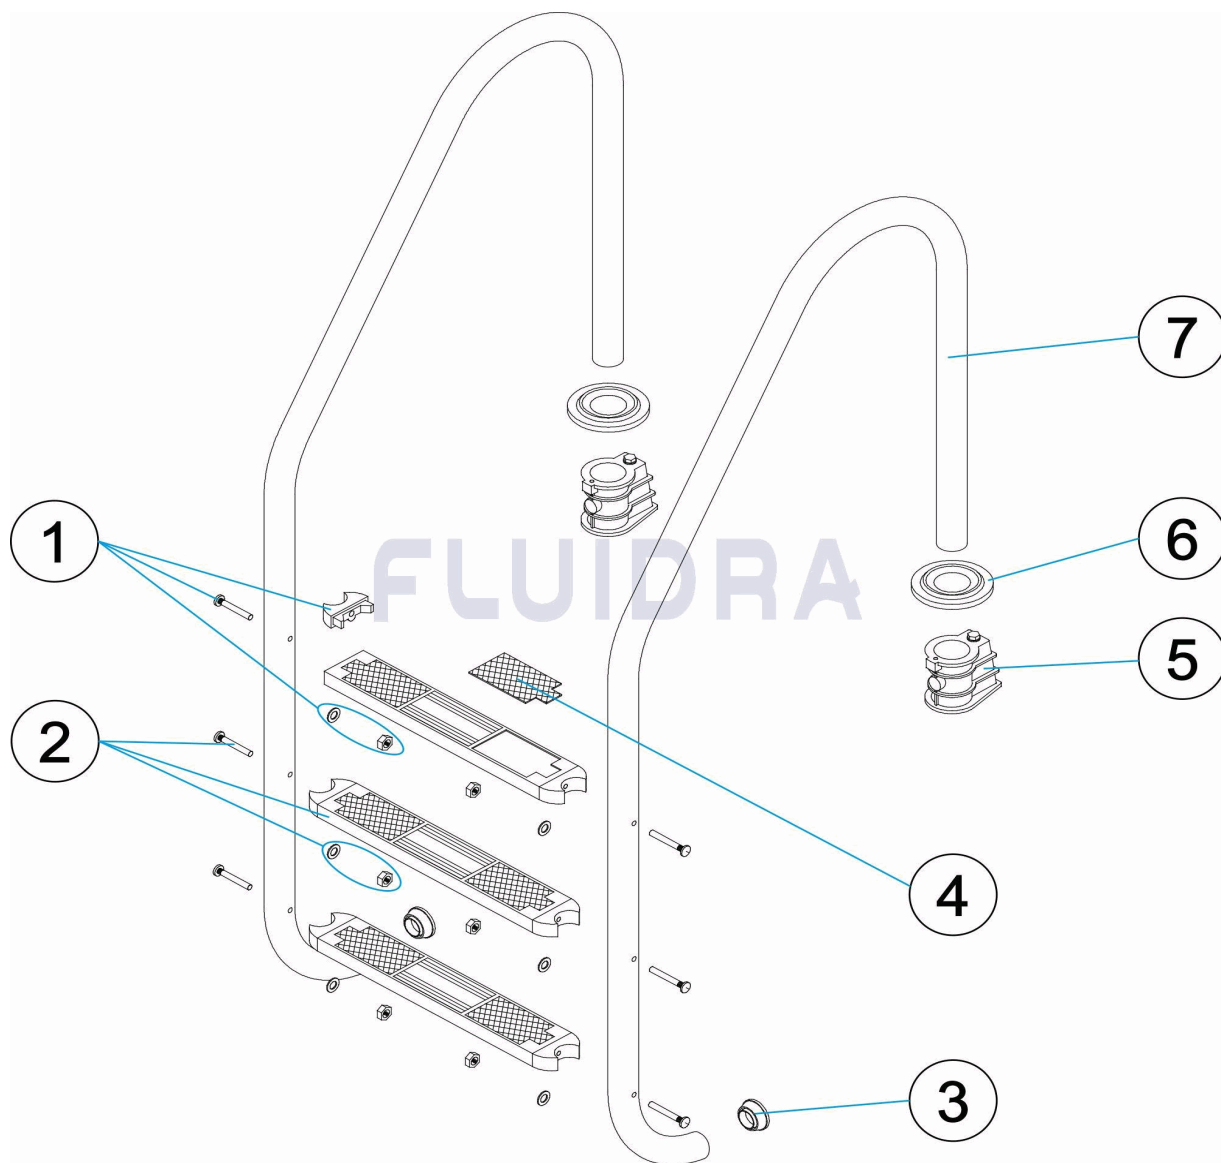

DESCRIPTION: ÉCHELLE STD HAUTE RÉSISTANCE EN PLASTCOAT 3-4 MARCHES

FRANCAIS

POS	CODE	DESCRIPTION	QUANTITE	POS	CODE	DESCRIPTION	QUANTITE
1	4401013203	SUPPORT LATÉRAL DE MARCHE		5	4401010101	ANCRAGE D'ÉCHELLE	
2	4401010104	MARCHE LUXE AISI 316		6	4401010103	ENJOLIVEUR AISI 316	
3	4401010112	TAMPON D'ÉCHELLE		7	* 76161R0001	PASAMANO ESCALERA STAND 3 PELD	
4	4401010108	PLAQUE NOIRE POUR MARCHE LUXE		7	* 76162R0001	PASAMANO ESCALERA STAND 4 PELD	

**ENGLISH**

POS	CODE	DESCRIPTION	QUANTITY	POS	CODE	DESCRIPTION	QUANTITY
1	4401013203	STEP END CAP		5	4401010101	LADDER ANCHOR	
2	4401010104	DELUXE TREAD 316		6	4401010103	ESCUTCHEON 316	
3	4401010112	LADDER END CAP		7	* 76161R0001	HANDRAIL STAND.LADDER 3 STEPS	
4	4401010108	DELUXE TREAD END INSERT		7	* 76162R0001	HANDRAIL STAND.LADDER 4 STEPS	