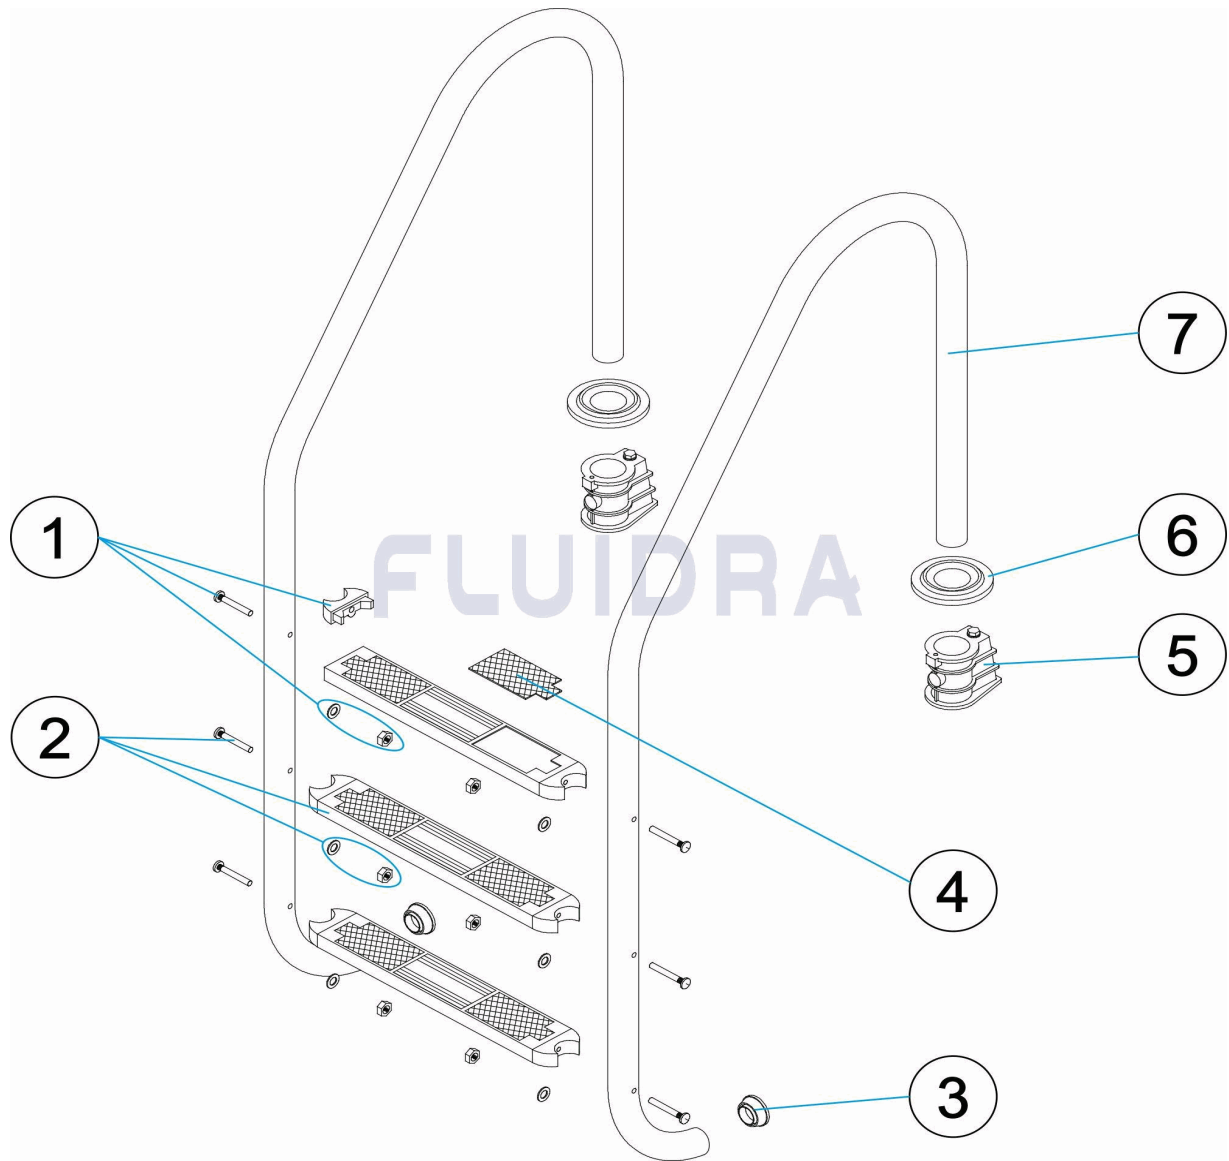

CODIGO 76161, 76162

DESCRIPCION: ESCALERA STD ALTA RESISTENCIA PLASTCOAT 3-4 PELDAÑOS

**ESPAÑOL**

POS	CODIGO	DESCRIPCION	CANTIDAD	POS	CODIGO	DESCRIPCION	CANTIDAD
1	4401013203	SOPORTE LATERAL PELDAÑO		5	4401010101	ANCLAJE ESCALERA	
2	4401010104	PELDAÑO LUXE 316		6	4401010103	TAPETA EMBELLECEDORA 316	
3	4401010112	TOPE ESCALERA		7	* 76161R0001	PASAMANO ESCALERA STAND 3 PELD	
4	4401010108	TAPETA PELDAÑO LUXE		7	* 76162R0001	PASAMANO ESCALERA STAND 4 PELD	

CODIGO **76161, 76162**DESCRIPCION: **ESCALERA STD ALTA RESISTENCIA PLASTCOAT 3-4 PELDAÑOS****OBSERVACIONES**

POS	CODIGO	OBSERVACIONES
7	* 76161R0001	PARA: 76161
7	* 76162R0001	PARA: 76162

CODE 76161, 76162

DESCRIPTION: ÉCHELLE STD HAUTE RÉSISTANCE EN PLASTCOAT 3-4 MARCHES

FRANCAIS

POS	CODE	DESCRIPTION	QUANTITE	POS	CODE	DESCRIPTION	QUANTITE
1	4401013203	SUPPORT LATÉRAL DE MARCHE		5	4401010101	ANCRAGE D'ÉCHELLE	
2	4401010104	MARCHE LUXE AISI 316		6	4401010103	ENJOLIVEUR AISI 316	
3	4401010112	TAMPON D'ÉCHELLE		7	* 76161R0001	PASAMANO ESCALERA STAND 3 PELD	
4	4401010108	PLAQUE NOIRE POUR MARCHE LUXE		7	* 76162R0001	PASAMANO ESCALERA STAND 4 PELD	

**ENGLISH**

POS	CODE	DESCRIPTION	QUANTITY	POS	CODE	DESCRIPTION	QUANTITY
1	4401013203	STEP END CAP		5	4401010101	LADDER ANCHOR	
2	4401010104	DELUXE TREAD 316		6	4401010103	ESCUTCHEON 316	
3	4401010112	LADDER END CAP		7	* 76161R0001	HANDRAIL STAND.LADDER 3 STEPS	
4	4401010108	DELUXE TREAD END INSERT		7	* 76162R0001	HANDRAIL STAND.LADDER 4 STEPS	