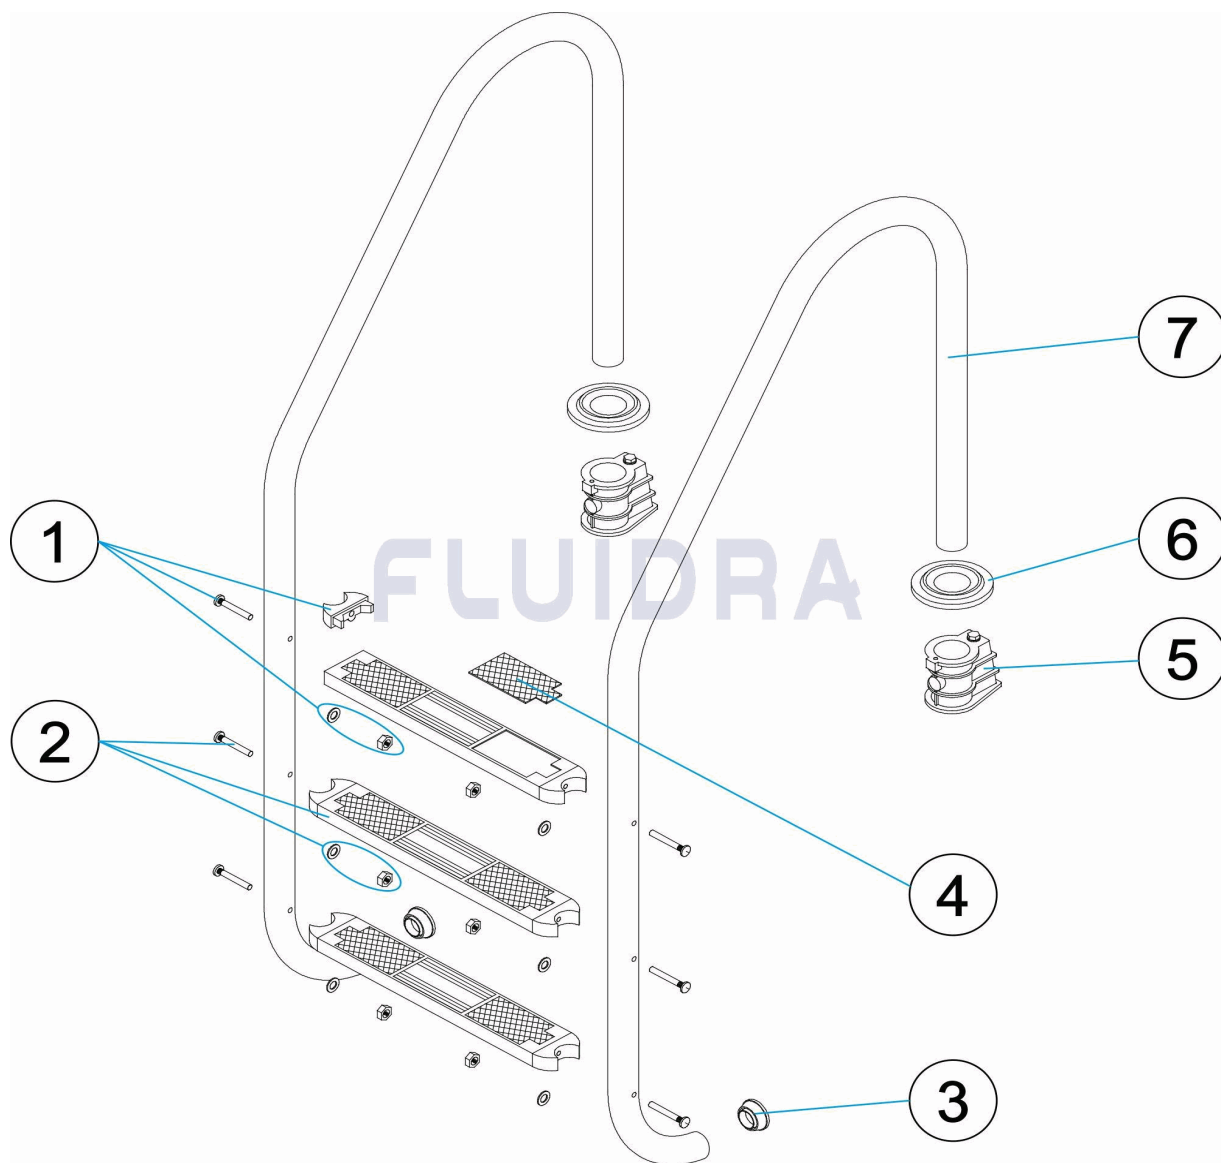

**PORTUGUES**

POS	CODIGO	DESCRIÇÃO	JANTIDADE	POS	CODIGO	DESCRIÇÃO	JANTIDADE
1	4401013203	SUPORTE LATERAL DEGRAU		5	4401010101	ÂNCORA	
2	4401010104	DEGRAU LUXE 316		6	4401010103	ESPELHO 316	
3	4401010112	BATENTE ESCADA		7	* 76161R0001	CORRIMÃO 3 DEGRAUS	
4	4401010108	ANTI DERRAPANTE DEGRAU LUXE		7	* 76162R0001	CORRIMÃO 4 DEGRAUS	