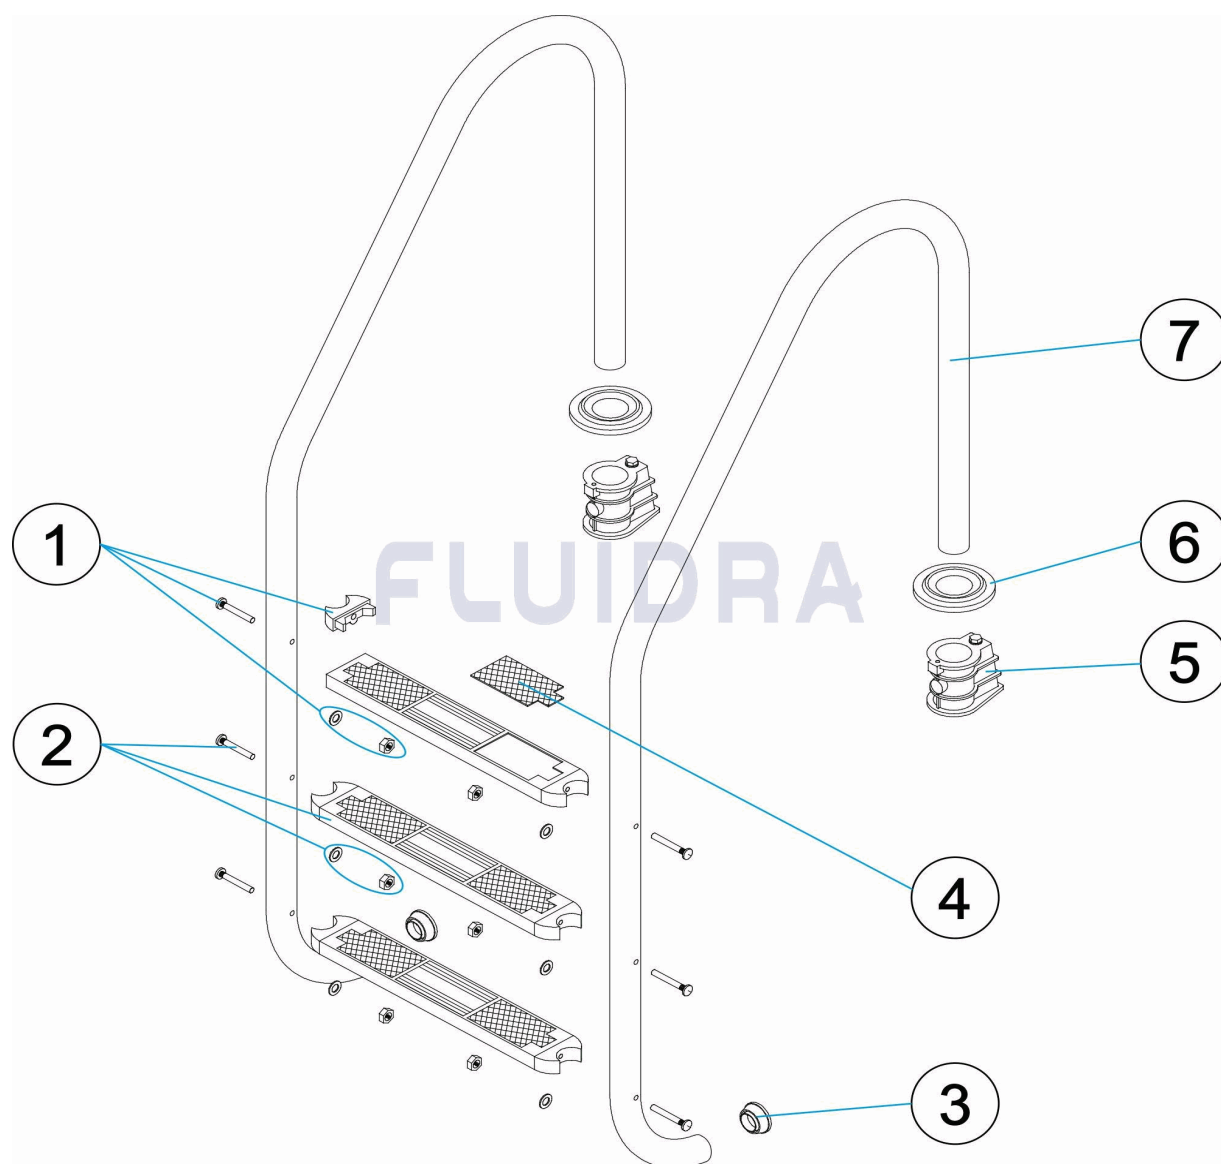

CODICE 76161, 76162

DESCRIZIONE: SCALA STD ALTA RESISTENZA PLASTCOAT 3-4 SCALINI

ITALIANO

POS	CODICE	DESCRIZIONE	QUANTITA'	POS	CODICE	DESCRIZIONE	QUANTITA'
1	4401013203	SOSTEGNO LATERALE GRADINO		5	4401010101	ANCORAGGIO SCALA	
2	4401010104	GRADINO LUXE AISI 316		6	4401010103	COPRIFLANGIA ANCORAGGIO AISI 316	
3	4401010112	TAPPO SCALA		7	* 76161R0001	CORRIMANO 3 GRADINI	
4	4401010108	TAPPETINO FINITURA GRADINO LUXE		7	* 76162R0001	CORRIMANO 4 GRADINI