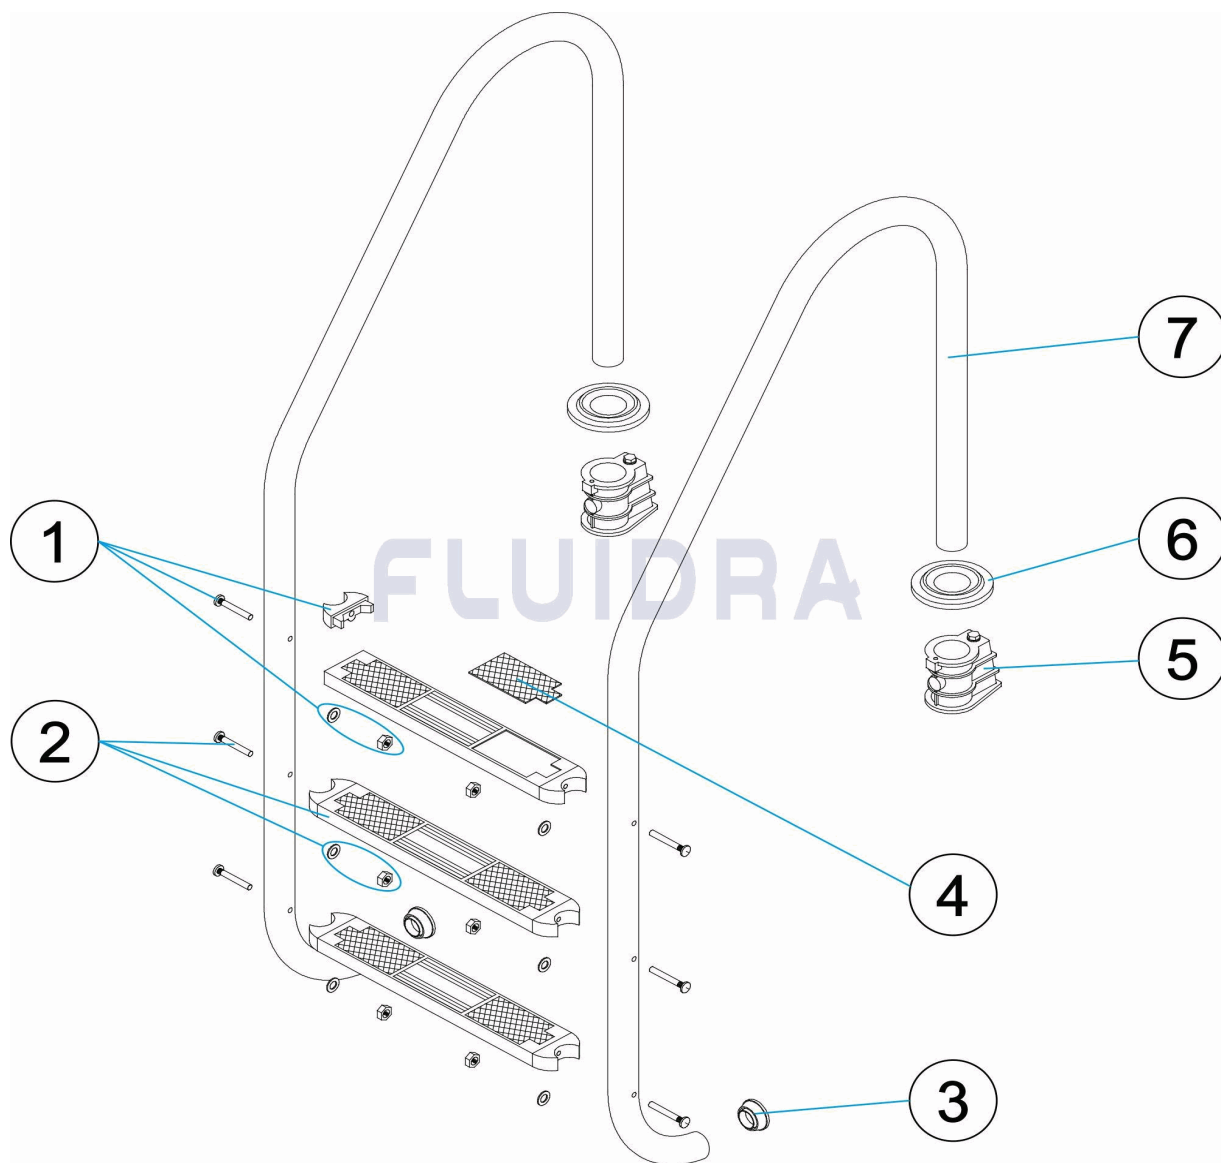

CODIGO 76161, 76162

DESCRIPCION: ESCALERA STD ALTA RESISTENCIA PLASTCOAT 3-4 PELDAÑOS

**ESPAÑOL**

POS	CODIGO	DESCRIPCION	CANTIDAD	POS	CODIGO	DESCRIPCION	CANTIDAD
1	4401013203	SOPORTE LATERAL PELDAÑO		5	4401010101	ANCLAJE ESCALERA	
2	4401010104	PELDAÑO LUXE 316		6	4401010103	TAPETA EMBELLECEDORA 316	
3	4401010112	TOPE ESCALERA		7	* 76161R0001	PASAMANO ESCALERA STAND 3 PELD	
4	4401010108	TAPETA PELDAÑO LUXE		7	* 76162R0001	PASAMANO ESCALERA STAND 4 PELD	

CODIGO **76161, 76162**DESCRIPCION: **ESCALERA STD ALTA RESISTENCIA PLASTCOAT 3-4 PELDAÑOS****OBSERVACIONES**

POS	CODIGO	OBSERVACIONES
7	* 76161R0001	PARA: 76161
7	* 76162R0001	PARA: 76162

CODE 76161, 76162

DESCRIPTION: ÉCHELLE STD HAUTE RÉSISTANCE EN PLASTCOAT 3-4 MARCHES

FRANCAIS

POS	CODE	DESCRIPTION	QUANTITE	POS	CODE	DESCRIPTION	QUANTITE
1	4401013203	SUPPORT LATÉRAL DE MARCHE		5	4401010101	ANCRAGE D'ÉCHELLE	
2	4401010104	MARCHE LUXE AISI 316		6	4401010103	ENJOLIVEUR AISI 316	
3	4401010112	TAMPON D'ÉCHELLE		7	* 76161R0001	PASAMANO ESCALERA STAND 3 PELD	
4	4401010108	PLAQUE NOIRE POUR MARCHE LUXE		7	* 76162R0001	PASAMANO ESCALERA STAND 4 PELD	

**ENGLISH**

POS	CODE	DESCRIPTION	QUANTITY	POS	CODE	DESCRIPTION	QUANTITY
1	4401013203	STEP END CAP		5	4401010101	LADDER ANCHOR	
2	4401010104	DELUXE TREAD 316		6	4401010103	ESCUTCHEON 316	
3	4401010112	LADDER END CAP		7	* 76161R0001	HANDRAIL STAND.LADDER 3 STEPS	
4	4401010108	DELUXE TREAD END INSERT		7	* 76162R0001	HANDRAIL STAND.LADDER 4 STEPS	