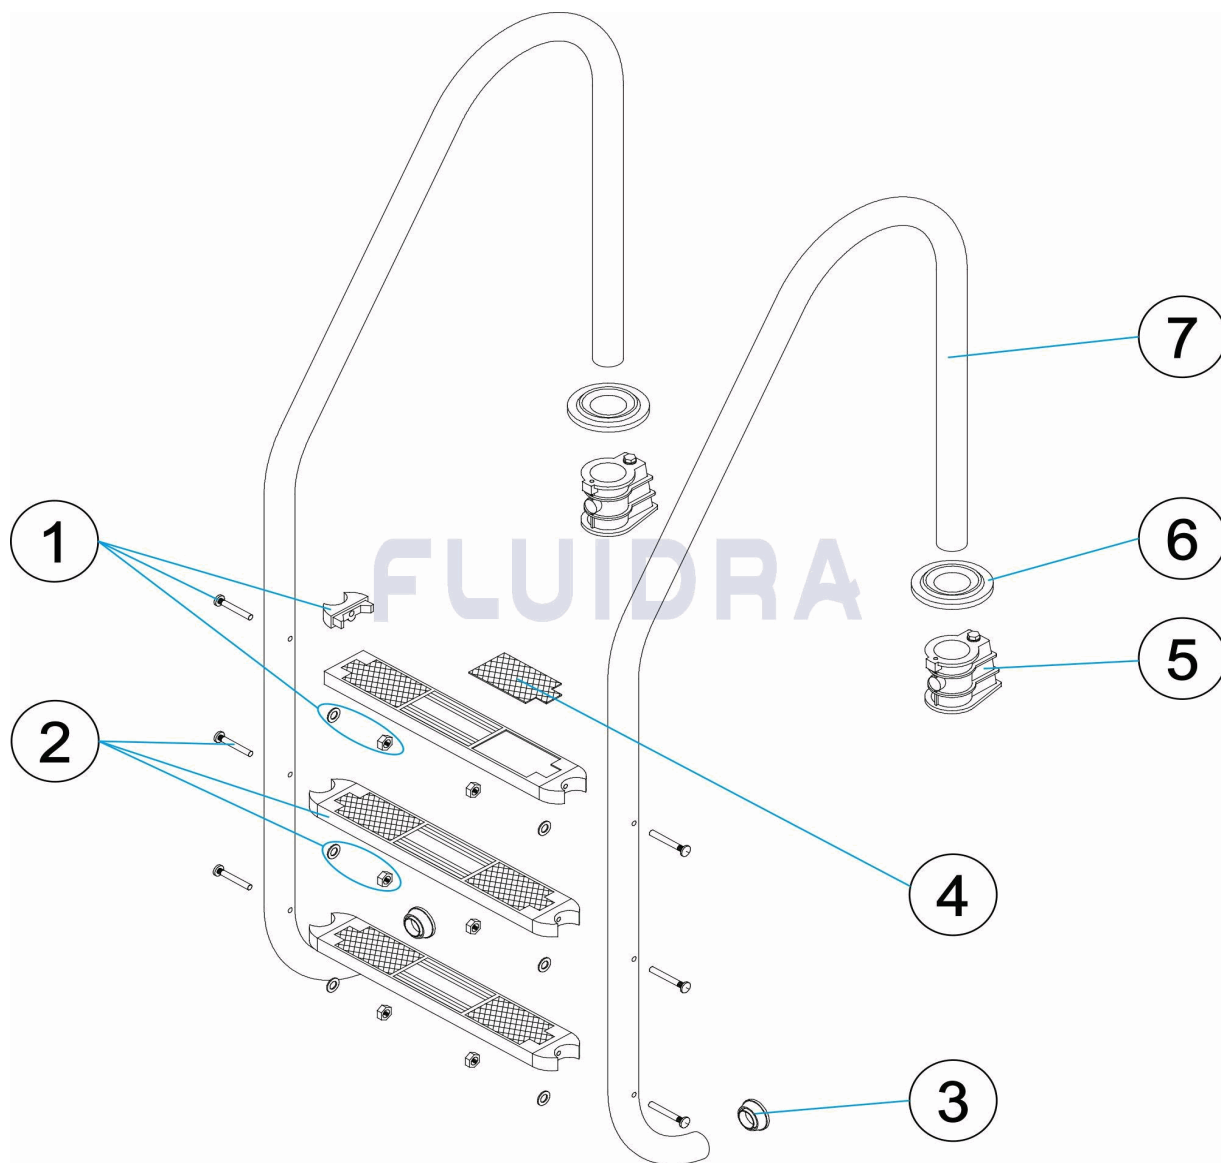

**DEUTSCH**

POS	CODE	BESCHREIBUNG	MENGE	POS	CODE	BESCHREIBUNG	MENGE
1	4401013203	SEITENHALTERUNG STUFE		5	4401010101	EINBAUHÜLSE	
2	4401010104	STUFE LUXE 316		6	4401010103	DEKO-ABSCHLUSSRING 316	
3	4401010112	ABSCHLUSS TREPPE		7	* 76161R0001	HANDLAUF 3 STUFEN	
4	4401010108	ABSCHLUSSPLATTE STUFE LUXE		7	* 76162R0001	HANDLAUF 4 STUFEN	