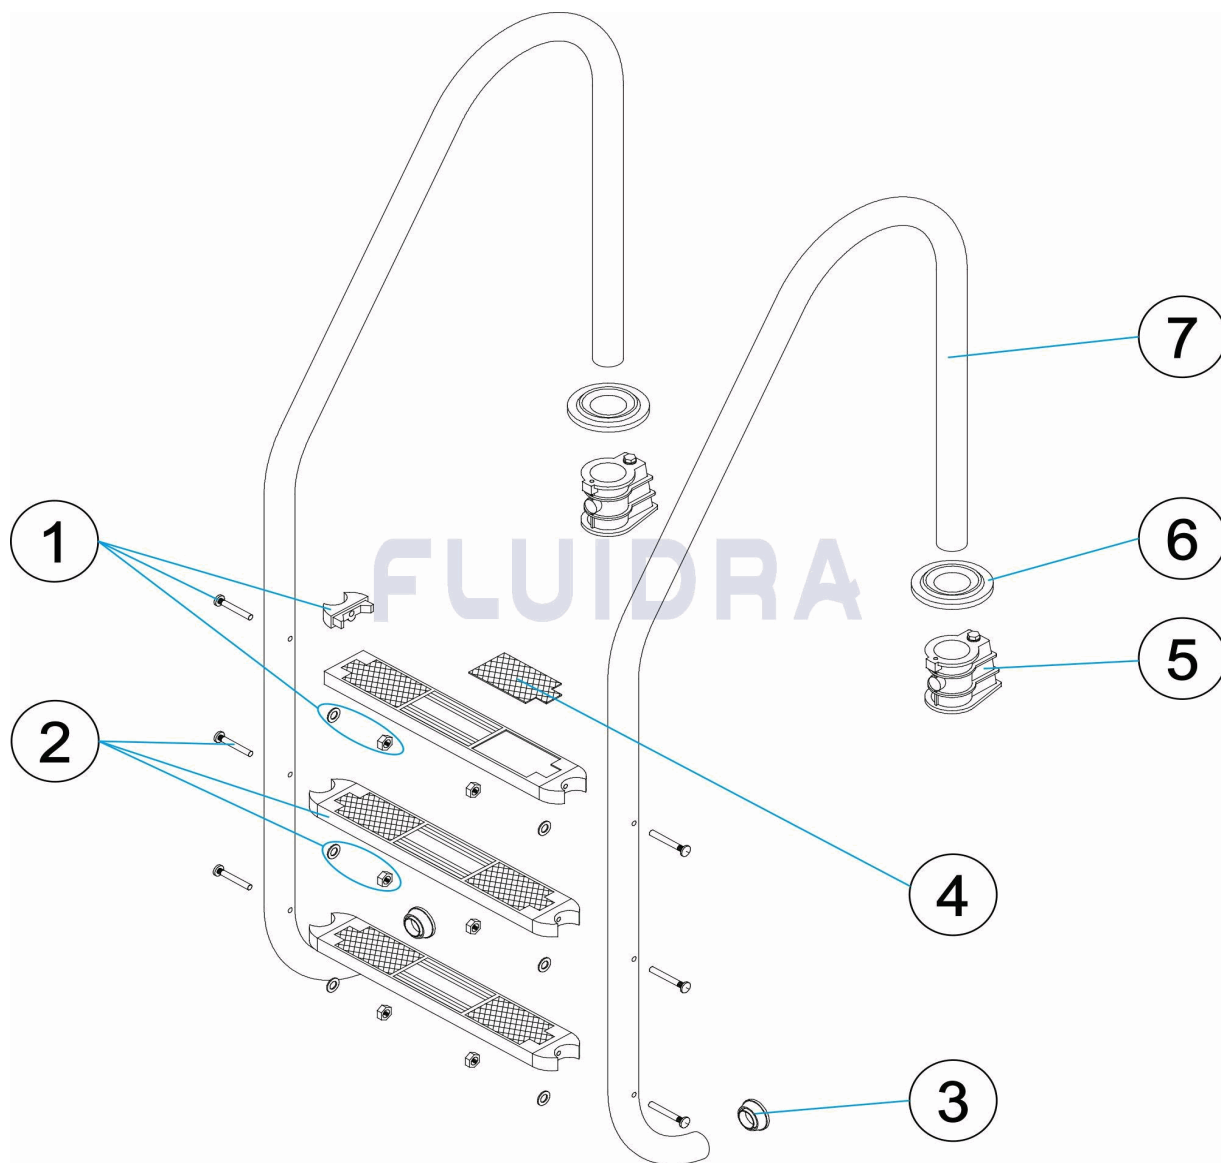

DEUTSCH

POS	CODE	BESCHREIBUNG	MENGE	POS	CODE	BESCHREIBUNG	MENGE
1	4401013203	SEITENHALTERUNG STUFE		5	4401010101	EINBAUHÜLSE	
2	4401010104	STUFE LUXE 316		6	4401010103	DEKO-ABSCHLUSSRING 316	
3	4401010112	ABSCHLUSS TREPPE		7	* 76163R0001	HANDLAUF 3 STUFEN	
4	4401010108	ABSCHLUSSPLATTE STUFE LUXE		7	* 76164R0001	HANDLAUF 4 STUFEN	