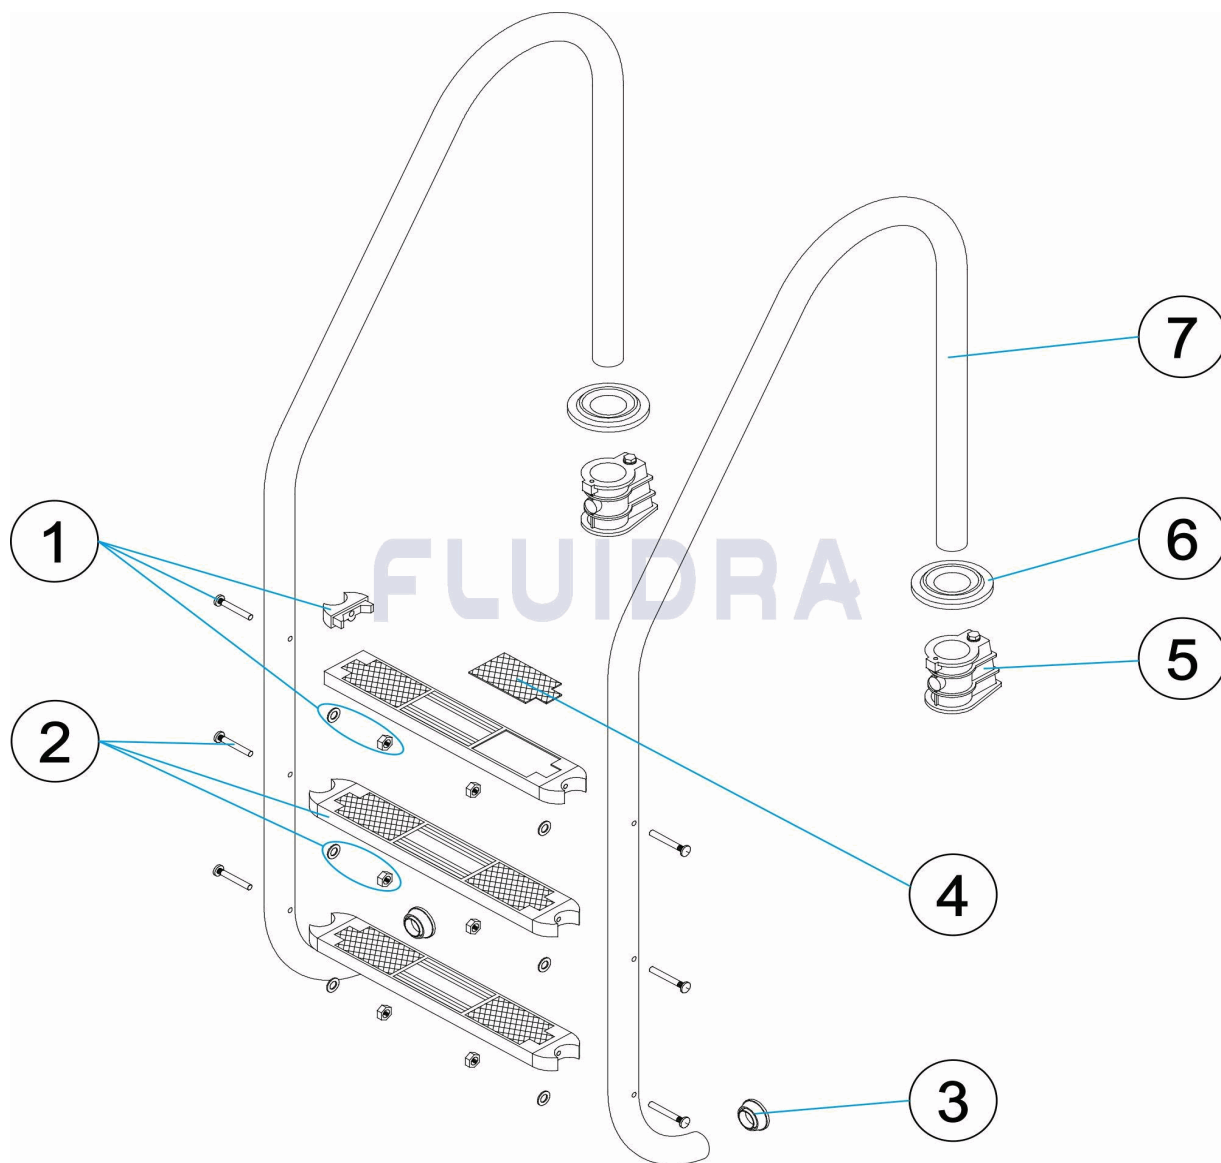

PORTUGUES

POS	CODIGO	DESCRIÇÃO	JANTIDADE	POS	CODIGO	DESCRIÇÃO	JANTIDADE
1	4401013203	SUPORTE LATERAL DEGRAU		5	4401010101	ÂNCORA	
2	4401010104	DEGRAU LUXE 316		6	4401010103	ESPELHO 316	
3	4401010112	BATENTE ESCADA		7	* 76163R0001	CORRIMÃO 3 DEGRAUS	
4	4401010108	ANTI DERRAPANTE DEGRAU LUXE		7	* 76164R0001	CORRIMÃO 4 DEGRAUS	