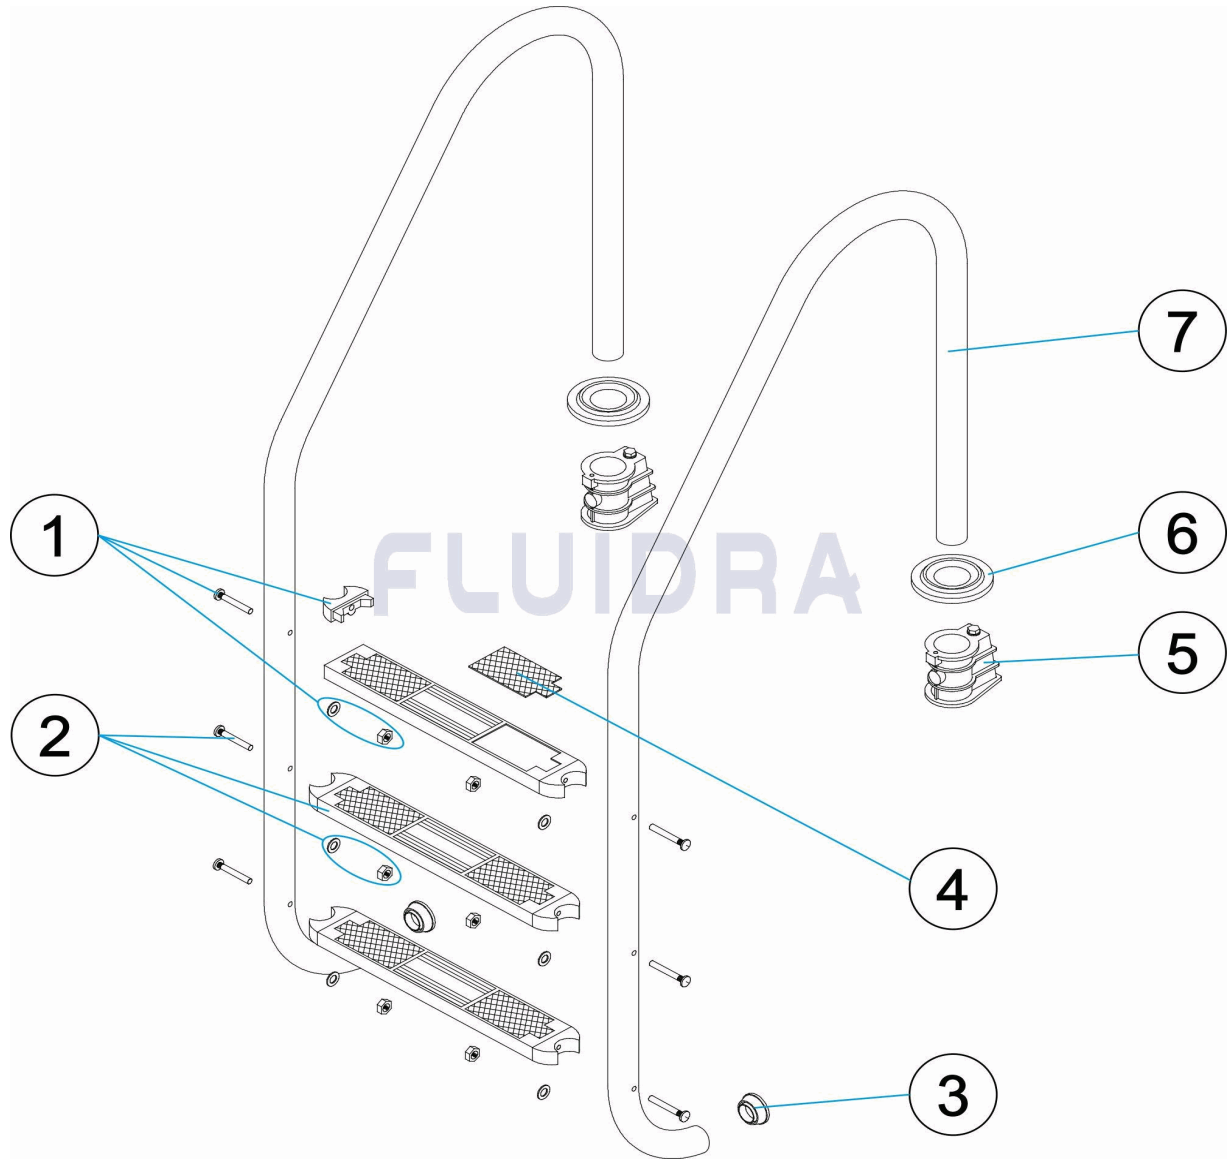

CODIGO 76163, 76164

DESCRIPCION: ESCALERA ALTA RESISTENCIA AISI-904L 3-4 PELDAÑOS

ESPAÑOL

POS	CODIGO	DESCRIPCION	CANTIDAD	POS	CODIGO	DESCRIPCION	CANTIDAD
1	4401013203	SOPORTE LATERAL PELDAÑO		5	4401010101	ANCLAJE ESCALERA	
2	4401010104	PELDAÑO LUXE 316		6	4401010103	TAPETA EMBELLECEDORA 316	
3	4401010112	TOPE ESCALERA		7	* 76163R0001	PASAMANO ESCALERA STAND 3 PELD	
4	4401010108	TAPETA PELDAÑO LUXE		7	* 76164R0001	PASAMANO ESCALERA STAND 4 PELD	

CODIGO **76163, 76164**DESCRIPCION: **ESCALERA ALTA RESISTENCIA AISI-904L 3-4 PELDAÑOS****OBSERVACIONES**

POS	CODIGO	OBSERVACIONES
7	* 76163R0001	PARA: 76163
7	* 76164R0001	PARA: 76164

CODE 76163, 76164

DESCRIPTION: ÉCHELLE STD HAUTE RÉSISTANCE AISI-904L 3-4 MARCHES

FRANCAIS

POS	CODE	DESCRIPTION	QUANTITE	POS	CODE	DESCRIPTION	QUANTITE
1	4401013203	SUPPORT LATÉRAL DE MARCHE		5	4401010101	ANCRAGE D'ÉCHELLE	
2	4401010104	MARCHE LUXE AISI 316		6	4401010103	ENJOLIVEUR AISI 316	
3	4401010112	TAMPON D'ÉCHELLE		7	* 76163R0001	PASAMANO ESCALERA STAND 3 PELD	
4	4401010108	PLAQUE NOIRE POUR MARCHE LUXE		7	* 76164R0001	PASAMANO ESCALERA STAND 4 PELD	

ENGLISH

POS	CODE	DESCRIPTION	QUANTITY	POS	CODE	DESCRIPTION	QUANTITY
1	4401013203	STEP END CAP		5	4401010101	LADDER ANCHOR	
2	4401010104	DELUXE TREAD 316		6	4401010103	ESCUTCHEON 316	
3	4401010112	LADDER END CAP		7	* 76163R0001	HANDRAIL STAND.LADDER 3 STEPS	
4	4401010108	DELUXE TREAD END INSERT		7	* 76164R0001	HANDRAIL STAND.LADDER 4 STEPS	