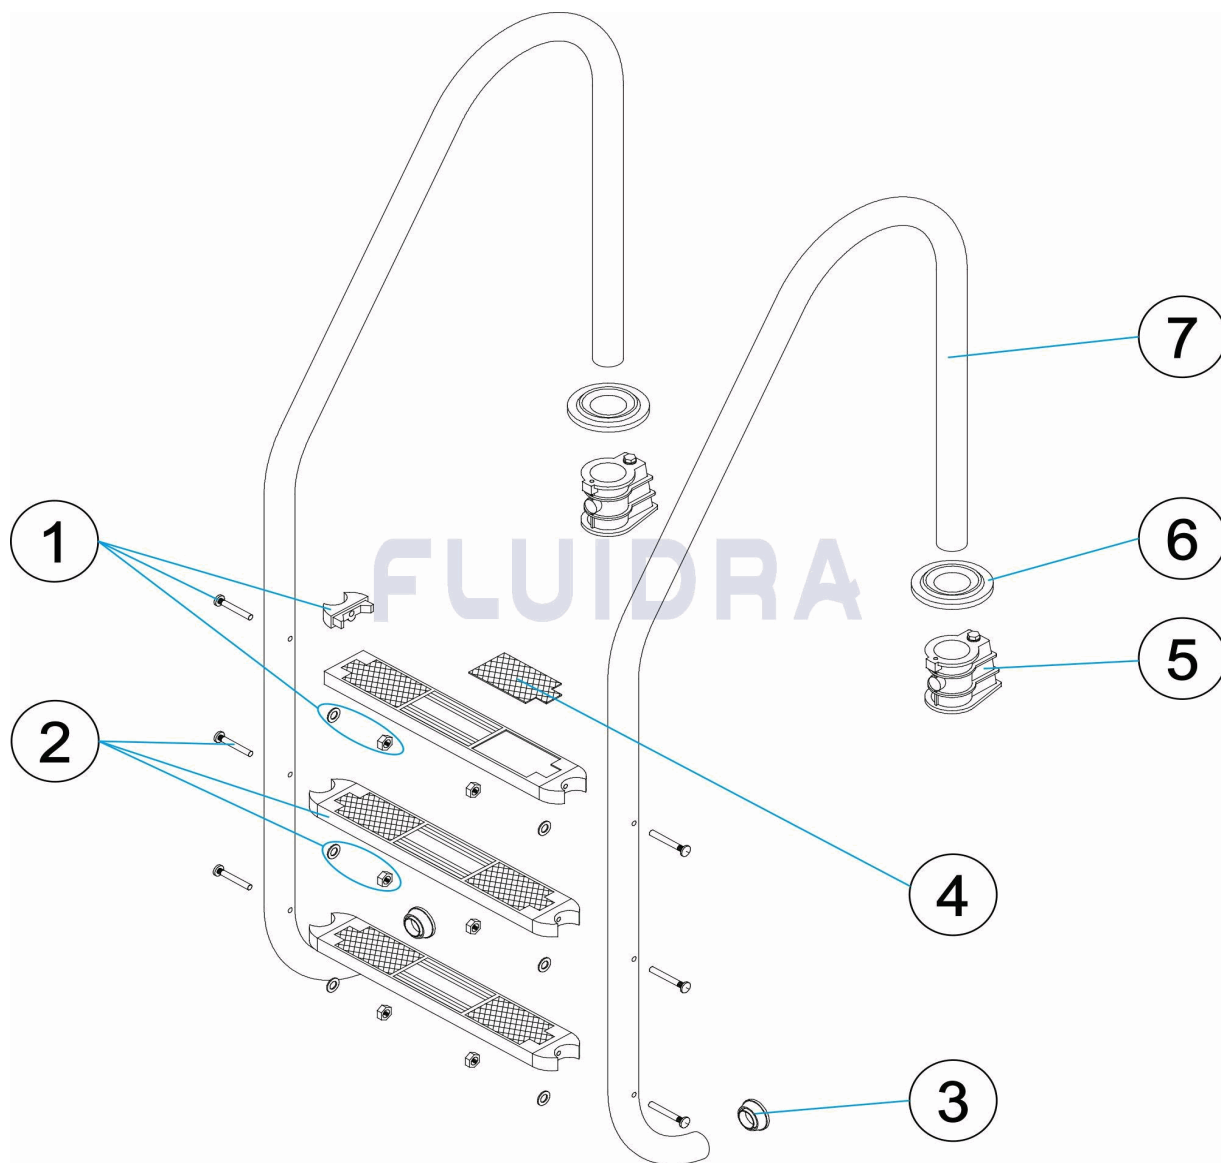

CODIGO 76163, 76164

DESCRIPCION: ESCALERA ALTA RESISTENCIA AISI-904L 3-4 PELDAÑOS

ESPAÑOL

POS	CODIGO	DESCRIPCION	CANTIDAD	POS	CODIGO	DESCRIPCION	CANTIDAD
1	4401013203	SOPORTE LATERAL PELDAÑO		5	4401010101	ANCLAJE ESCALERA	
2	4401010104	PELDAÑO LUXE 316		6	4401010103	TAPETA EMBELLECEDORA 316	
3	4401010112	TOPE ESCALERA		7	* 76163R0001	PASAMANO ESCALERA STAND 3 PELD	
4	4401010108	TAPETA PELDAÑO LUXE		7	* 76164R0001	PASAMANO ESCALERA STAND 4 PELD	

CODIGO **76163, 76164**DESCRIPCION: **ESCALERA ALTA RESISTENCIA AISI-904L 3-4 PELDAÑOS****OBSERVACIONES**

POS	CODIGO	OBSERVACIONES
7	* 76163R0001	PARA: 76163
7	* 76164R0001	PARA: 76164

CODE 76163, 76164

DESCRIPTION: ÉCHELLE STD HAUTE RÉSISTANCE AISI-904L 3-4 MARCHES

FRANCAIS

POS	CODE	DESCRIPTION	QUANTITE	POS	CODE	DESCRIPTION	QUANTITE
1	4401013203	SUPPORT LATÉRAL DE MARCHE		5	4401010101	ANCRAGE D'ÉCHELLE	
2	4401010104	MARCHE LUXE AISI 316		6	4401010103	ENJOLIVEUR AISI 316	
3	4401010112	TAMPON D'ÉCHELLE		7	* 76163R0001	PASAMANO ESCALERA STAND 3 PELD	
4	4401010108	PLAQUE NOIRE POUR MARCHE LUXE		7	* 76164R0001	PASAMANO ESCALERA STAND 4 PELD	

ENGLISH

POS	CODE	DESCRIPTION	QUANTITY	POS	CODE	DESCRIPTION	QUANTITY
1	4401013203	STEP END CAP		5	4401010101	LADDER ANCHOR	
2	4401010104	DELUXE TREAD 316		6	4401010103	ESCUTCHEON 316	
3	4401010112	LADDER END CAP		7	* 76163R0001	HANDRAIL STAND.LADDER 3 STEPS	
4	4401010108	DELUXE TREAD END INSERT		7	* 76164R0001	HANDRAIL STAND.LADDER 4 STEPS	