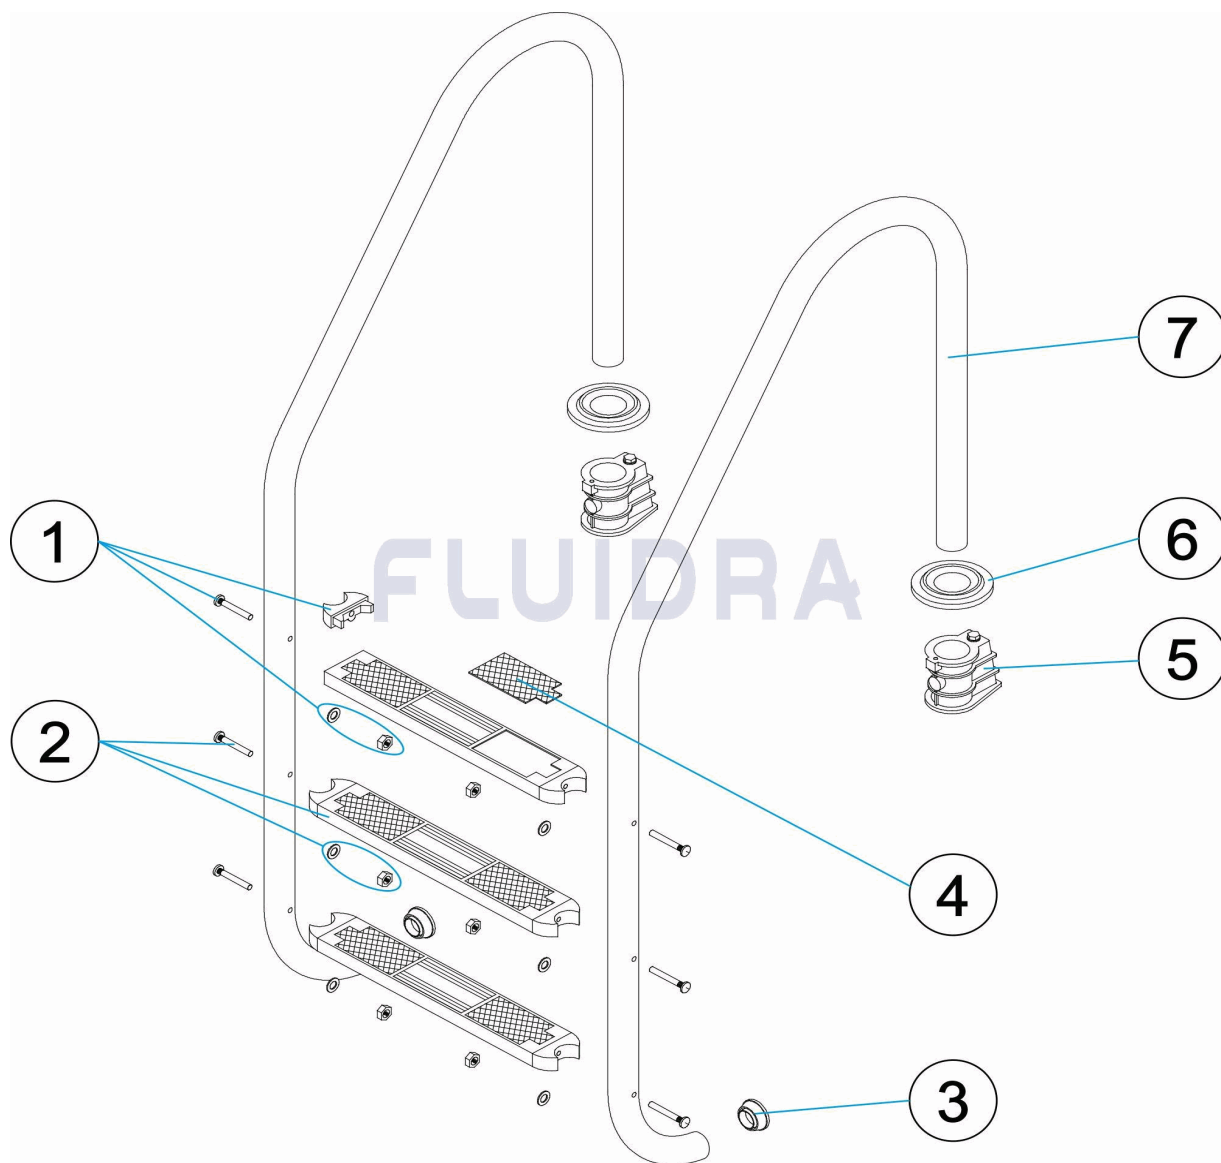

DESCRIPTION: ÉCHELLE STD HAUTE RÉSISTANCE AISI-904L 3-4 MARCHES

FRANCAIS

POS	CODE	DESCRIPTION	QUANTITE	POS	CODE	DESCRIPTION	QUANTITE
1	4401013203	SUPPORT LATÉRAL DE MARCHE		5	4401010101	ANCRAGE D'ÉCHELLE	
2	4401010104	MARCHE LUXE AISI 316		6	4401010103	ENJOLIVEUR AISI 316	
3	4401010112	TAMPON D'ÉCHELLE		7	* 76163R0001	PASAMANO ESCALERA STAND 3 PELD	
4	4401010108	PLAQUE NOIRE POUR MARCHE LUXE		7	* 76164R0001	PASAMANO ESCALERA STAND 4 PELD	

ENGLISH

POS	CODE	DESCRIPTION	QUANTITY	POS	CODE	DESCRIPTION	QUANTITY
1	4401013203	STEP END CAP		5	4401010101	LADDER ANCHOR	
2	4401010104	DELUXE TREAD 316		6	4401010103	ESCUTCHEON 316	
3	4401010112	LADDER END CAP		7	* 76163R0001	HANDRAIL STAND.LADDER 3 STEPS	
4	4401010108	DELUXE TREAD END INSERT		7	* 76164R0001	HANDRAIL STAND.LADDER 4 STEPS	