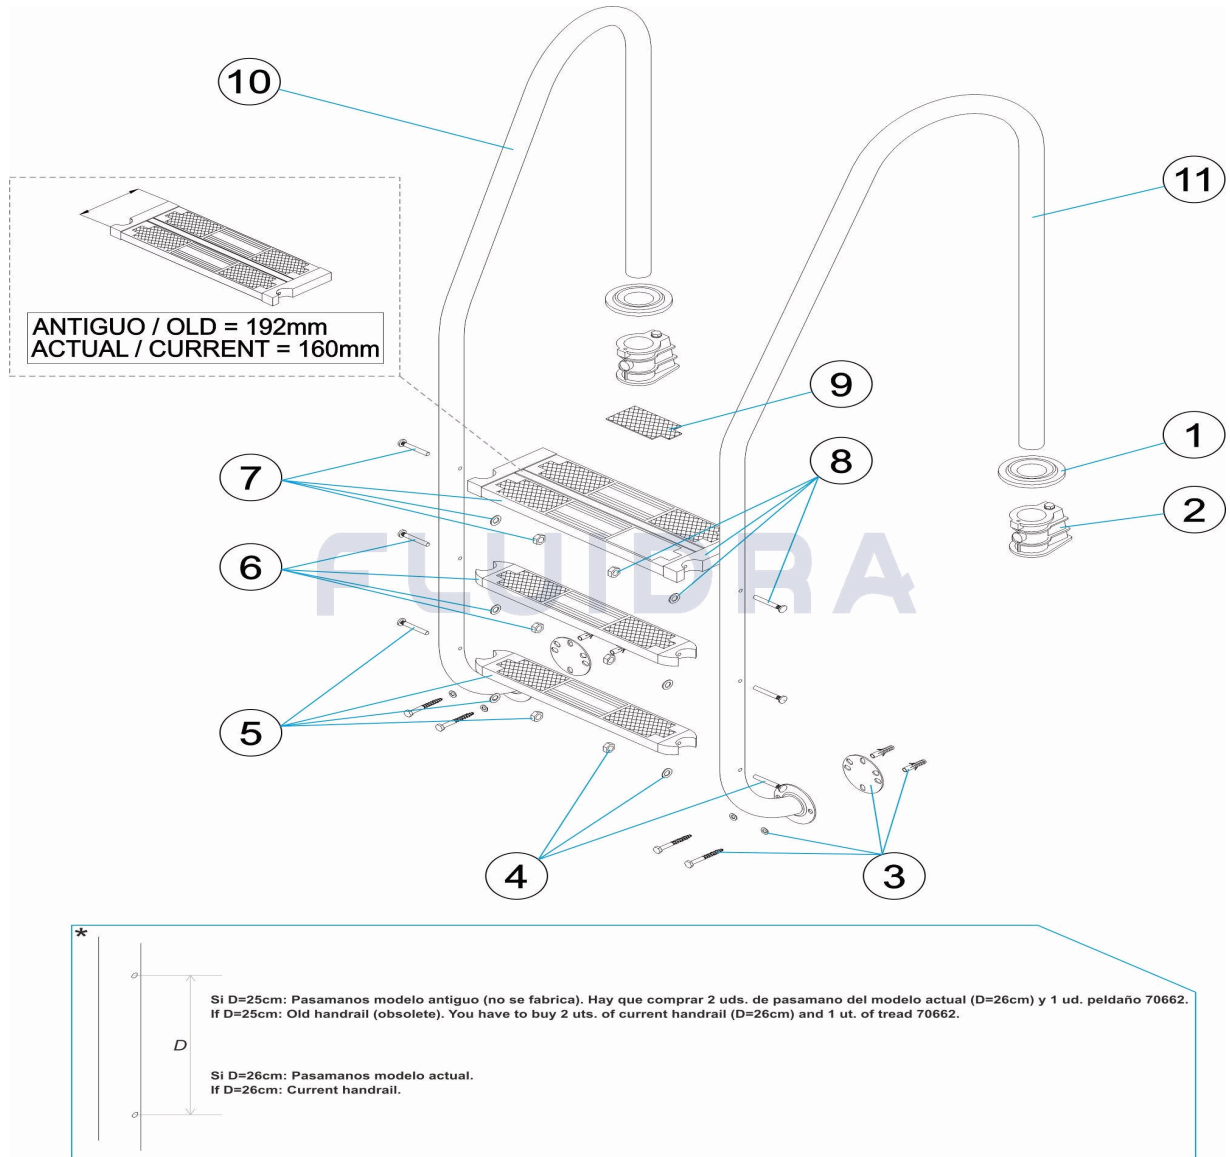

CODE 15168, 15169

DESCRIPTION: ÉCHELLE ASYMÉTRIQUE 3-4 MARCHES

FRANCAIS

POS	CODE	DESCRIPTION	QUANTITE	POS	CODE	DESCRIPTION	QUANTITE
1	44010103	ENJOLIVEUR AISI 316		8	* 4401010807	SUPPORT LATÉRAL DE SECURITE	
2	44010101	ANCORAGE D'ÉCHELLE		8	* 4401010028	SUPPORT LATÉRAL DE SECURITE	
3	4401010802	VISSERIE FIXATION ECHELLE 316		9	4401010108	PLAQUE NOIRE POUR MARCHE LUXE	
4	4401010116	VISSERIE MARCHE AISI 304		10	* 15168R0100	MAIN COURANTE ECHELLE 3 MARCHES	
5	4401010104	MARCHE LUXE AISI 316		10	* 15169R0100	MAIN COURANTE ECHELLE 4 MARCHES	
6	4401010107	SUPPORT LATÉRAL DE MARCHE 316		11	* 15168R0200	MAIN COURANTE ECHELLE 3 MARCHES	
7	* 4401010805	MARCHE DE SECURITE AISI 316		11	* 15169R0200	MAIN COURANTE ECHELLE 4 MARCHES	
7	* 70662	MARCHE DE SECURITE					

CODE **15168, 15169**

DESCRIPTION: **ÉCHELLE ASYMÉTRIQUE 3-4 MARCHES**

OBSERVATIONS

POS	CODE	OBSERVATIONS
7	* 4401010805	POUR: SEE COMMENTS *
7	* 70662	POUR: SEE COMMENTS *
8	* 4401010807	POUR: OLD MODEL
8	* 4401010028	POUR: CURRENT MODEL
10	* 15168R0100	POUR: 15168 SEE COMMENTS *
10	* 15169R0100	POUR: 15169 SEE COMMENTS *
11	* 15168R0200	POUR: 15168 SEE COMMENTS *
11	* 15169R0200	POUR: 15169 SEE COMMENTS *

CODE 15168, 15169

DESCRIPTION: ASYMMETRICAL LADDER 3-4 STEPS

ENGLISH

POS	CODE	DESCRIPTION	QUANTITY	POS	CODE	DESCRIPTION	QUANTITY
1	44010103	ESCUTCHEON 316		8	* 4401010807	SAFETY TREAD END SET	
2	44010101	LADDER ANCHOR		8	* 4401010028	SAFETY TREAD END SET	
3	4401010802	FLANGE SET 316		9	4401010108	DELUXE TREAD END INSERT	
4	4401010116	TREAD BOLT SET 304		10	* 15168R0100	HANDRAIL LADDER 3 STEPS	
5	4401010104	DELUXE TREAD 316		10	* 15169R0100	HANDRAIL LADDER 4 STEPS	
6	4401010107	TREAD END SET 316		11	* 15168R0200	HANDRAIL LADDER 3 STEPS	
7	* 4401010805	SAFETY TREAD 316		11	* 15169R0200	HANDRAIL LADDER 4 STEPS	
7	* 70662	SAFETY TREAD					