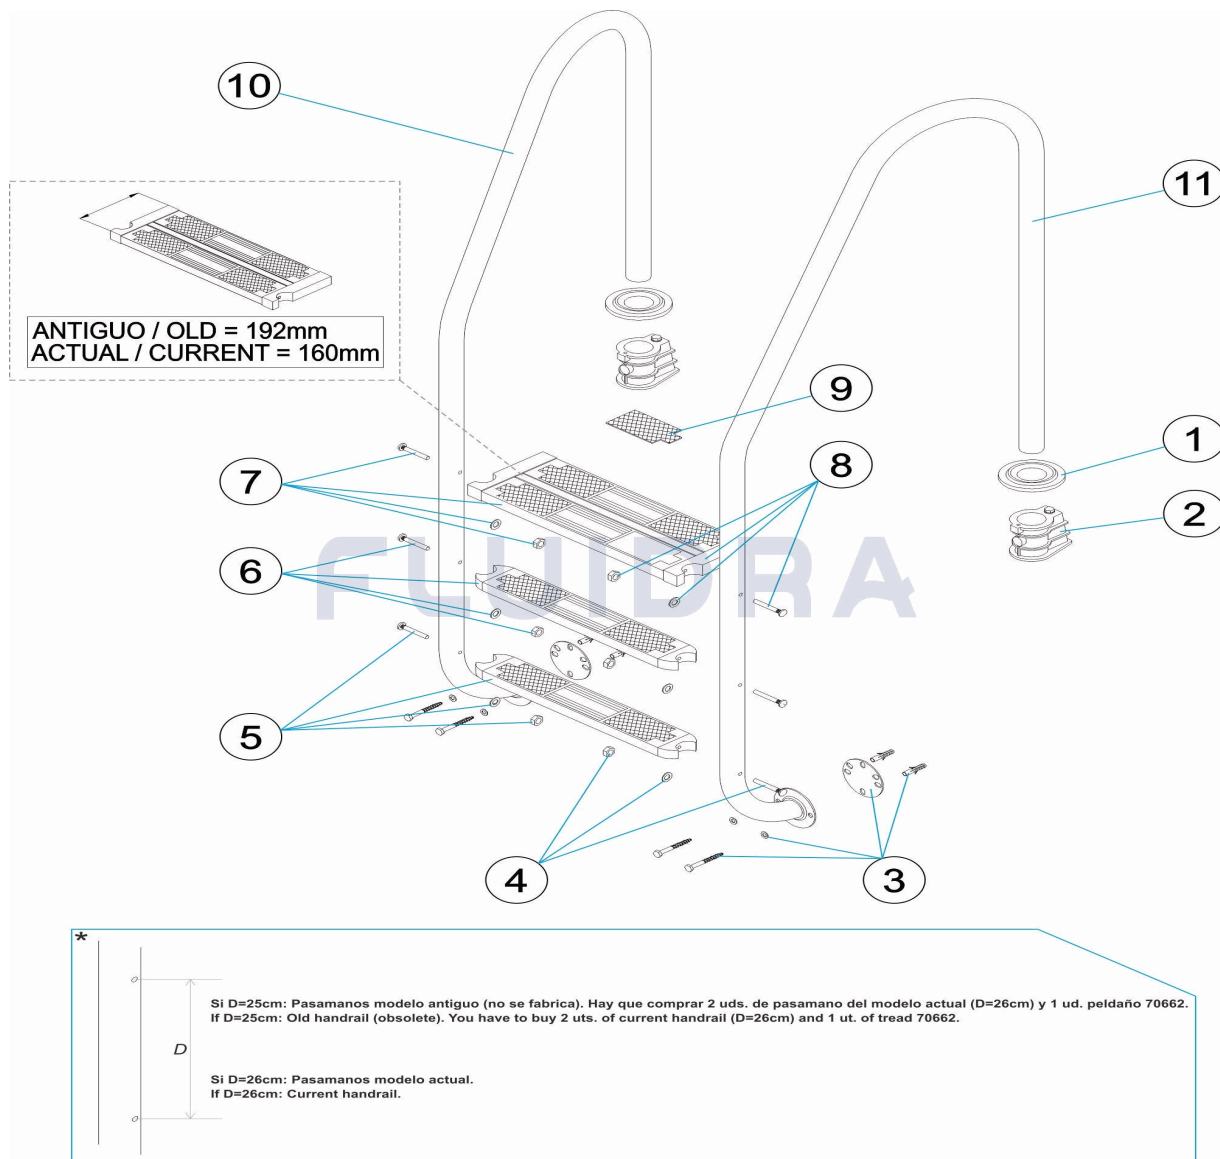

CODIGO 15168, 15169

DESCRIPCION: ESCALERA ASIMÉTRICA 3-4 PELDAÑOS

ESPAÑOL

POS	CODIGO	DESCRIPCION	CANTIDAD	POS	CODIGO	DESCRIPCION	CANTIDAD
1	440101013	TAPETA EMBELLECEDORA 316		8	* 4401010807	SOPORTE LATERAL SEGURIDAD	
2	440101011	ANCLAJE ESCALERA		8	* 4401010028	SOPORTE LATERAL SEGURIDAD	
3	4401010802	TORNILLERIA FIJACION ESCALERA 316		9	4401010108	TAPETA PELDAÑO LUXE	
4	4401010116	TORNILLERIA PELDAÑO 304		10	* 15168R0100	PASAMANO ESCALERA 3 PELDAÑOS	
5	4401010104	PELDAÑO LUXE 316		10	* 15169R0100	PASAMANO ESCALERA 4 PELDAÑOS	
6	4401010107	SOPORTE LATERAL PELDAÑO 316		11	* 15168R0200	PASAMANO ESCALERA 3 PELDAÑOS	
7	* 4401010805	PELDAÑO SEGURIDAD 316		11	* 15169R0200	PASAMANO ESCALERA 4 PELDAÑOS	
7	* 70662	PELDAÑO SEGURIDAD					

CODIGO **15168, 15169**

DESCRIPCION: **ESCALERA ASIMÉTRICA 3-4 PELDAÑOS**

OBSERVACIONES

POS	CODIGO	OBSERVACIONES
7	* 4401010805	PARA: SEE COMMENTS *
7	* 70662	PARA: SEE COMMENTS *
8	* 4401010807	PARA: OLD MODEL
8	* 4401010028	PARA: CURRENT MODEL
10	* 15168R0100	PARA: 15168 SEE COMMENTS *
10	* 15169R0100	PARA: 15169 SEE COMMENTS *
11	* 15168R0200	PARA: 15168 SEE COMMENTS *
11	* 15169R0200	PARA: 15169 SEE COMMENTS *

CODE 15168, 15169

DESCRIPTION: ÉCHELLE ASYMÉTRIQUE 3-4 MARCHES

FRANCAIS

POS	CODE	DESCRIPTION	QUANTITE	POS	CODE	DESCRIPTION	QUANTITE
1	44010103	ENJOLIVEUR AISI 316		8	* 4401010807	SUPPORT LATÉRAL DE SECURITE	
2	44010101	ANCORAGE D'ÉCHELLE		8	* 4401010028	SUPPORT LATÉRAL DE SECURITE	
3	4401010802	VISSERIE FIXATION ECHELLE 316		9	4401010108	PLAQUE NOIRE POUR MARCHE LUXE	
4	4401010116	VISSERIE MARCHE AISI 304		10	* 15168R0100	MAIN COURANTE ECHELLE 3 MARCHES	
5	4401010104	MARCHE LUXE AISI 316		10	* 15169R0100	MAIN COURANTE ECHELLE 4 MARCHES	
6	4401010107	SUPPORT LATÉRAL DE MARCHE 316		11	* 15168R0200	MAIN COURANTE ECHELLE 3 MARCHES	
7	* 4401010805	MARCHE DE SECURITE AISI 316		11	* 15169R0200	MAIN COURANTE ECHELLE 4 MARCHES	
7	* 70662	MARCHE DE SECURITE					