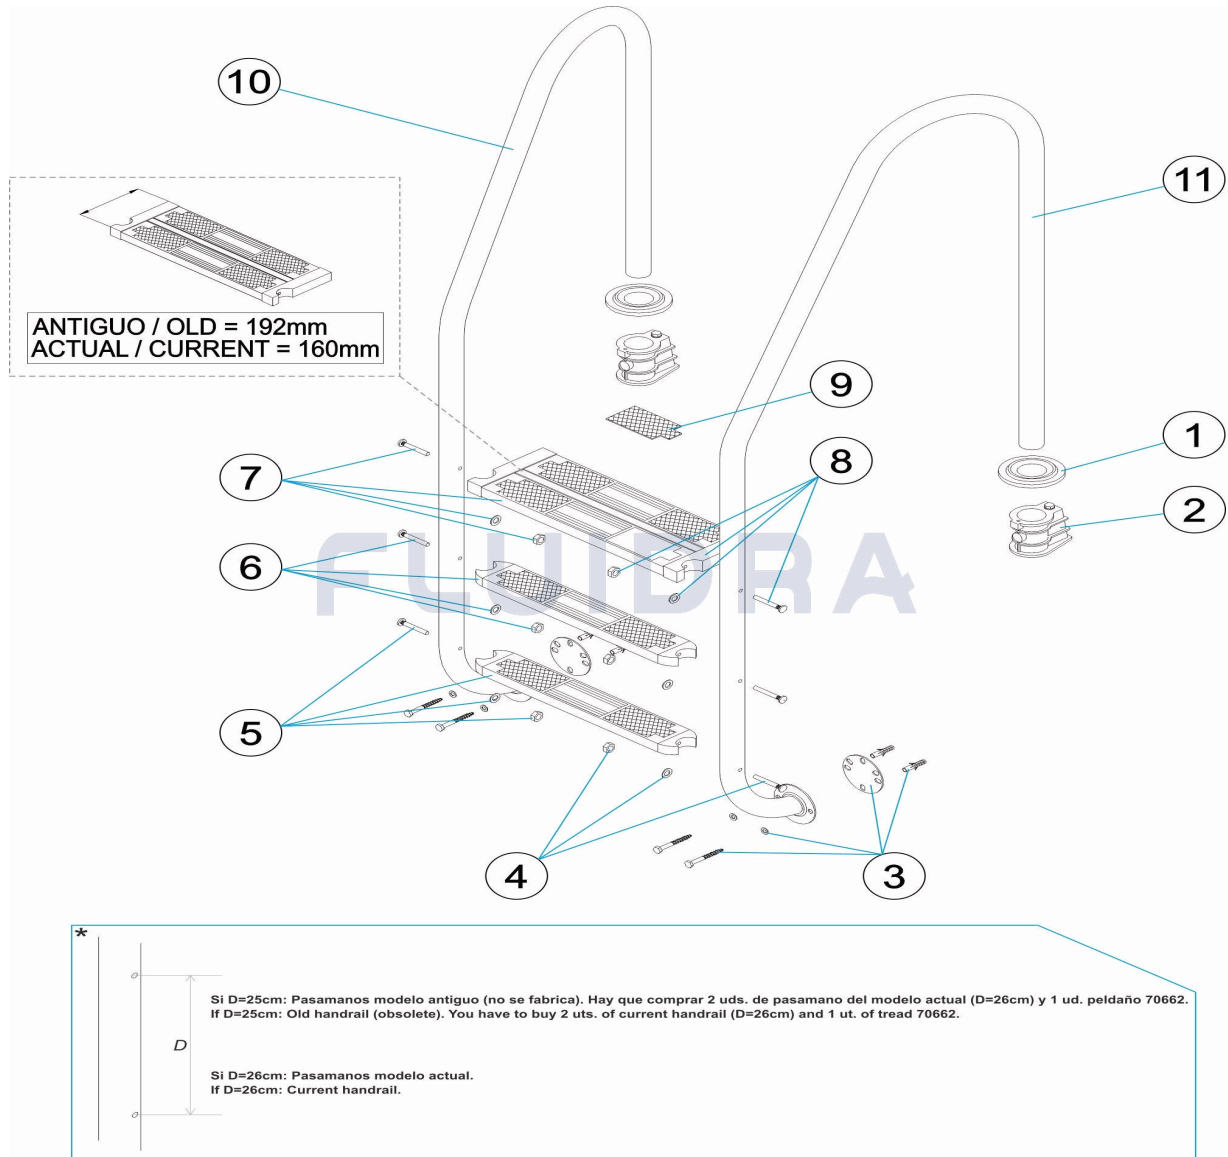

CODICE **15168, 15169**

DESCRIZIONE: **SCALA ASIMMETRICA 3-4 SCALINI**

OSSERVAZIONI

POS	CODICE	OSSERVAZIONI
7	* 4401010805	PER: SEE COMMENTS *
7	* 70662	PER: SEE COMMENTS *
8	* 4401010807	PER: OLD MODEL
8	* 4401010028	PER: CURRENT MODEL
10	* 15168R0100	PER: 15168 SEE COMMENTS *
10	* 15169R0100	PER: 15169 SEE COMMENTS *
11	* 15168R0200	PER: 15168 SEE COMMENTS *
11	* 15169R0200	PER: 15169 SEE COMMENTS *

CODE 15168, 15169

BESCHREIBUNG: ASYMMETRISCHTREPPE 3-4 STUFEN

DEUTSCH

POS	CODE	BESCHREIBUNG	MENGE	POS	CODE	BESCHREIBUNG	MENGE
1	44010103	DEKO-ABSCHLUSSRING 316		8	* 4401010807	SICHERTSHALTERUNG SEITLICH	
2	44010101	EINBAUHÜLSE		8	* 4401010028	SICHERTSHALTERUNG SEITLICH	
3	4401010802	FIXIERSCHRAUBEN TREPPE 316		9	4401010108	ABSCHLUSSPLATTE STUFE LUXE	
4	4401010116	SCHRAUBENSATZ STUFE V2A		10	* 15168R0100	HANDLAUF TREPPE 3 STUFEN	
5	4401010104	STUFE LUXE 316		10	* 15169R0100	HANDLAUF TREPPE 4 STUFEN	
6	4401010107	SEITENHALTERUNG STUFE 316		11	* 15168R0200	HANDLAUF TREPPE 3 STUFEN	
7	* 4401010805	SICHERTSHALTERUNG STUFE 316		11	* 15169R0200	HANDLAUF TREPPE 4 STUFEN	
7	* 70662	SICHERTSHALTERUNG STUFE					