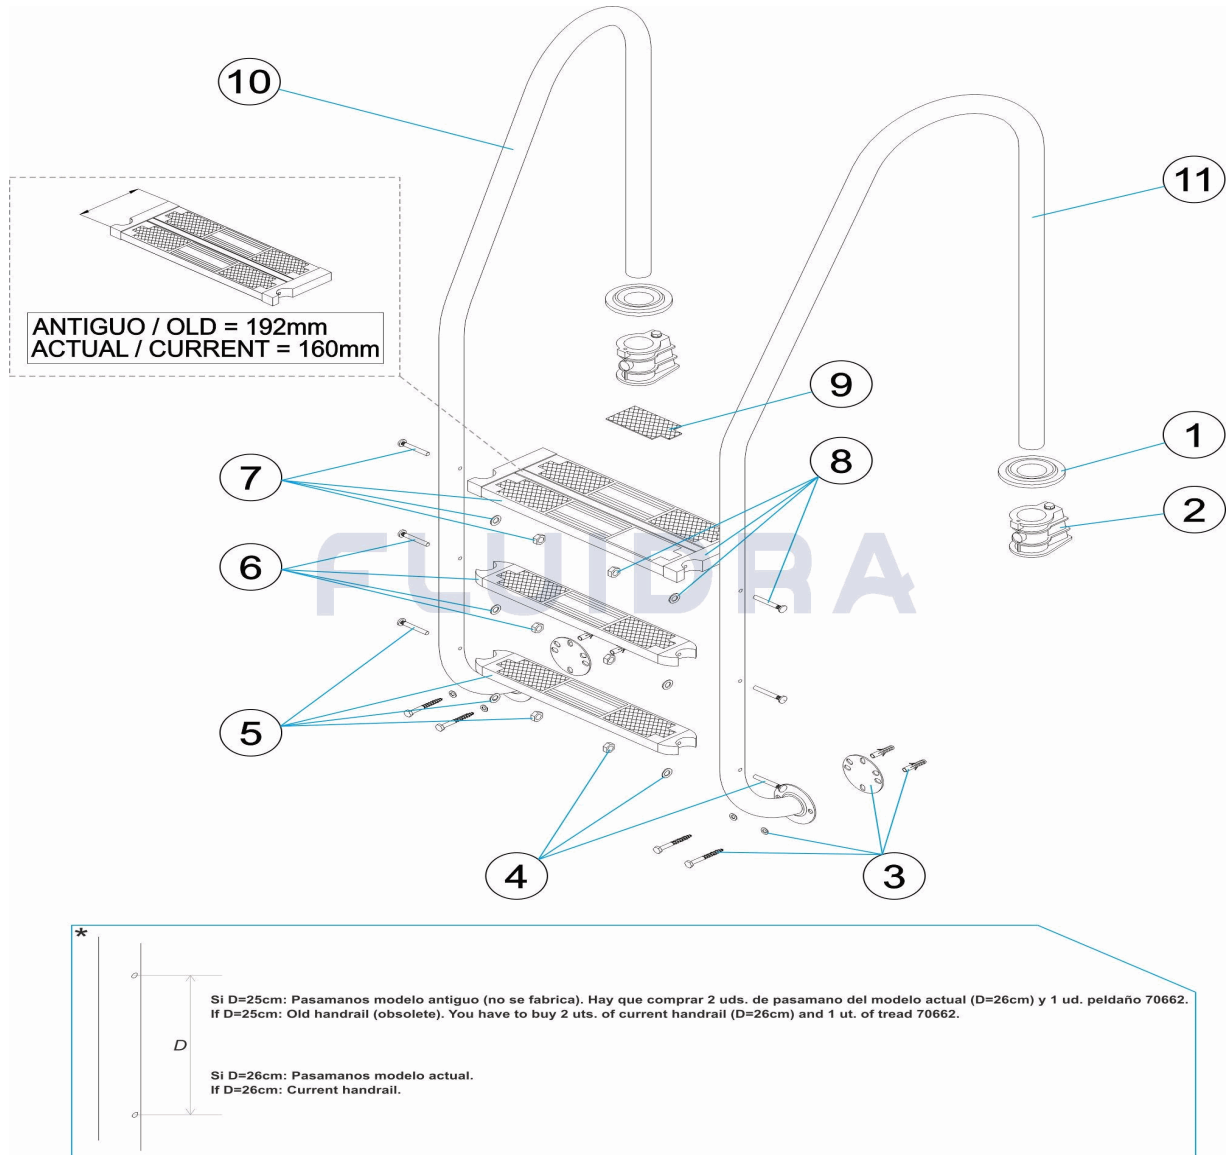

CODIGO 15168, 15169

DESCRIÇÃO: ESCADA ASSIMÉTRICA 3-4 DEGRAUS

PORTUGUES

POS	CODIGO	DESCRIÇÃO	JANTIDADE	POS	CODIGO	DESCRIÇÃO	JANTIDADE
1	44010103	ESPELHO 316		8	* 4401010807	SUPORTE LATERAL SEGURANÇA	
2	44010101	ÂNCORA		8	* 4401010028	SUPORTE LATERAL SEGURANÇA	
3	4401010802	PARAFUSOS FIXAÇÃO ESCADA 316		9	4401010108	ANTI DERRAPANTE DEGRAU LUXE	
4	4401010116	PARAFUSOS DEGRAU 304		10	* 15168R0100	CORRIMÃO ESCADA 3 DEGRAUS	
5	4401010104	DEGRAU LUXE 316		10	* 15169R0100	CORRIMÃO ESCADA 4 DEGRAUS	
6	4401010107	SUPORTE LATERAL DEGRAU 316		11	* 15168R0200	CORRIMÃO ESCADA 3 DEGRAUS	
7	* 4401010805	DEGRAU SEGURANÇA 316		11	* 15169R0200	CORRIMÃO ESCADA 4 DEGRAUS	
7	* 70662	DEGRAU SEGURANÇA