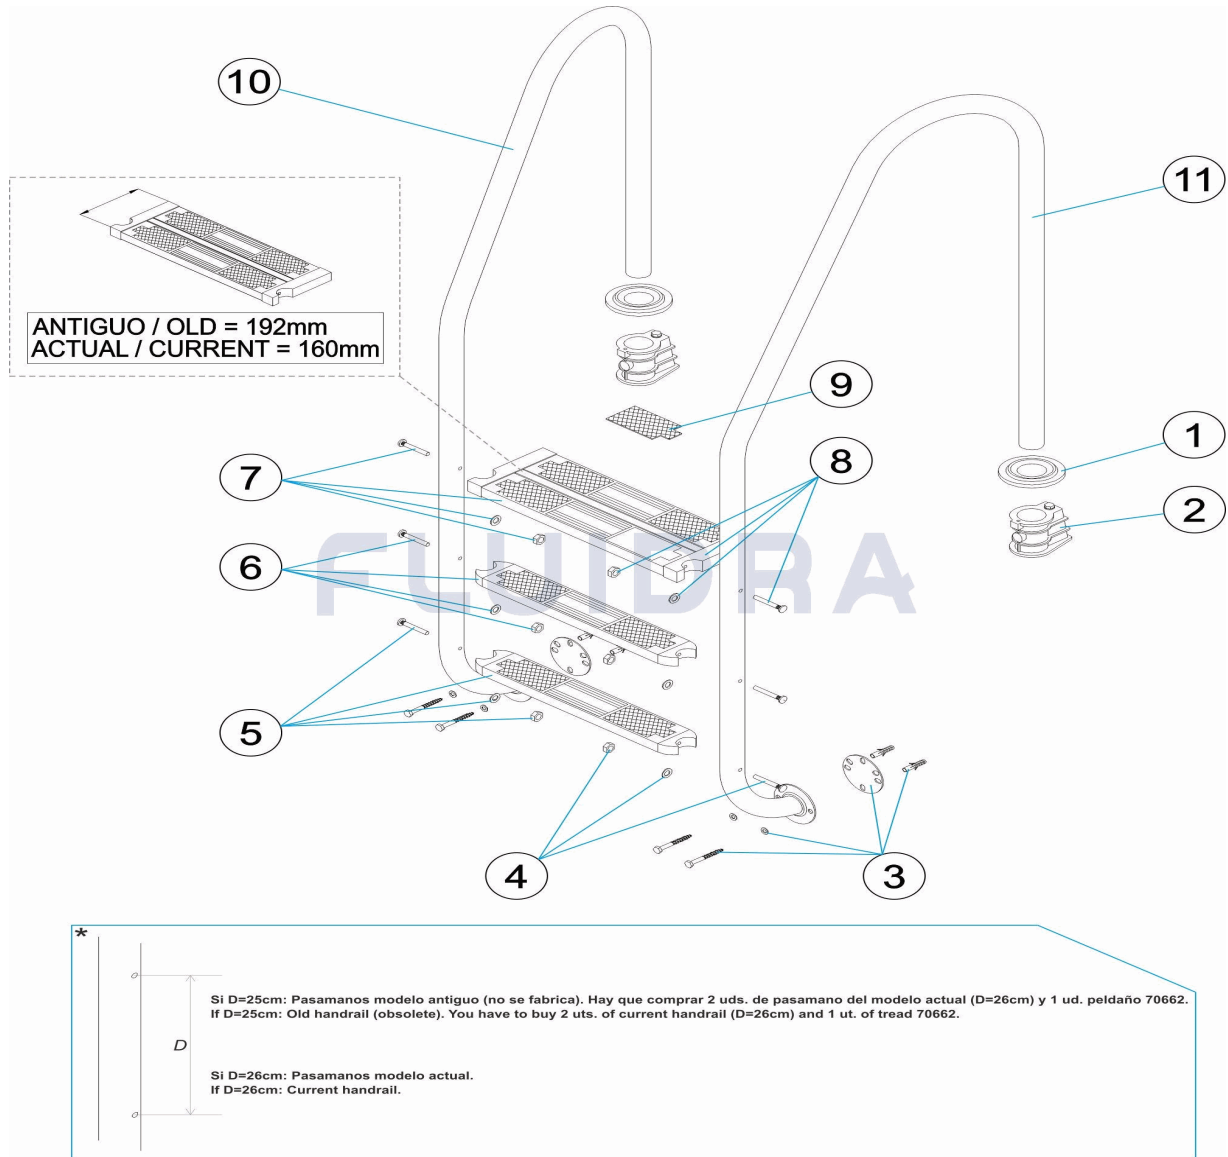

CODIGO 15168, 15169

DESCRIPCION: ESCALERA ASIMÉTRICA 3-4 PELDAÑOS

ESPAÑOL

POS	CODIGO	DESCRIPCION	CANTIDAD	POS	CODIGO	DESCRIPCION	CANTIDAD
1	440101013	TAPETA EMBELLECEDORA 316		8	* 4401010807	SOPORTE LATERAL SEGURIDAD	
2	440101011	ANCLAJE ESCALERA		8	* 4401010028	SOPORTE LATERAL SEGURIDAD	
3	4401010802	TORNILLERIA FIJACION ESCALERA 316		9	4401010108	TAPETA PELDAÑO LUXE	
4	4401010116	TORNILLERIA PELDAÑO 304		10	* 15168R0100	PASAMANO ESCALERA 3 PELDAÑOS	
5	4401010104	PELDAÑO LUXE 316		10	* 15169R0100	PASAMANO ESCALERA 4 PELDAÑOS	
6	4401010107	SOPORTE LATERAL PELDAÑO 316		11	* 15168R0200	PASAMANO ESCALERA 3 PELDAÑOS	
7	* 4401010805	PELDAÑO SEGURIDAD 316		11	* 15169R0200	PASAMANO ESCALERA 4 PELDAÑOS	
7	* 70662	PELDAÑO SEGURIDAD					

CODIGO **15168, 15169**

DESCRIPCION: **ESCALERA ASIMÉTRICA 3-4 PELDAÑOS**

OBSERVACIONES

POS	CODIGO	OBSERVACIONES
7	* 4401010805	PARA: SEE COMMENTS *
7	* 70662	PARA: SEE COMMENTS *
8	* 4401010807	PARA: OLD MODEL
8	* 4401010028	PARA: CURRENT MODEL
10	* 15168R0100	PARA: 15168 SEE COMMENTS *
10	* 15169R0100	PARA: 15169 SEE COMMENTS *
11	* 15168R0200	PARA: 15168 SEE COMMENTS *
11	* 15169R0200	PARA: 15169 SEE COMMENTS *

CODE 15168, 15169

DESCRIPTION: ÉCHELLE ASYMÉTRIQUE 3-4 MARCHES

FRANCAIS

POS	CODE	DESCRIPTION	QUANTITE	POS	CODE	DESCRIPTION	QUANTITE
1	44010103	ENJOLIVEUR AISI 316		8	* 4401010807	SUPPORT LATÉRAL DE SECURITE	
2	44010101	ANCORAGE D'ÉCHELLE		8	* 4401010028	SUPPORT LATÉRAL DE SECURITE	
3	4401010802	VISSERIE FIXATION ECHELLE 316		9	4401010108	PLAQUE NOIRE POUR MARCHE LUXE	
4	4401010116	VISSERIE MARCHE AISI 304		10	* 15168R0100	MAIN COURANTE ECHELLE 3 MARCHES	
5	4401010104	MARCHE LUXE AISI 316		10	* 15169R0100	MAIN COURANTE ECHELLE 4 MARCHES	
6	4401010107	SUPPORT LATÉRAL DE MARCHE 316		11	* 15168R0200	MAIN COURANTE ECHELLE 3 MARCHES	
7	* 4401010805	MARCHE DE SECURITE AISI 316		11	* 15169R0200	MAIN COURANTE ECHELLE 4 MARCHES	
7	* 70662	MARCHE DE SECURITE					