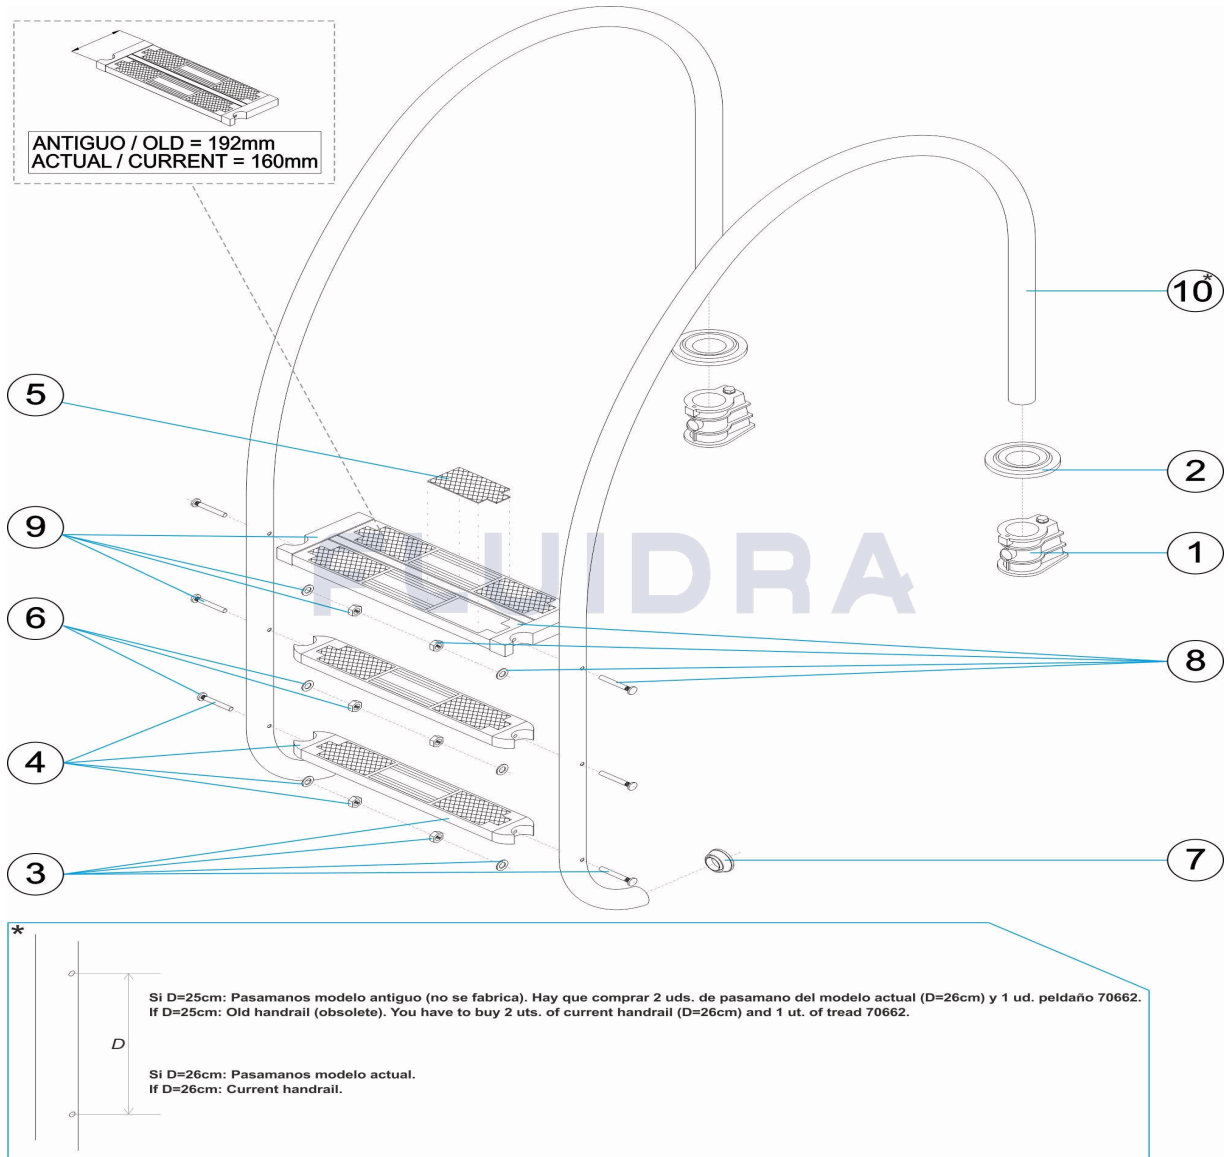

CODE 32653, 32654, 32655, 32656

DESCRIPTION: ÉCHELLE RAYON VARIABLE LONGUEUR 1000

FRANCAIS

POS	CODE	DESCRIPTION	QUANTITE	POS	CODE	DESCRIPTION	QUANTITE
1	44010101	ANCORAGE D'ÉCHELLE		8	* 70662	MARCHE DE SECURITE	
2	44010103	ENJOLIVEUR AISI 316		9	* 4401010807	SUPPORT LATÉRAL DE SECURITE	
3	44010104	MARCHE LUXE AISI 316		9	* 4401010028	SUPPORT LATÉRAL DE SECURITE	
4	44010107	SUPPORT LATÉRAL DE MARCHE 316		10	* 32653R0200	MAIN COURANTE ECHELLE 2 MARCHES	
5	44010108	PLAQUE NOIRE POUR MARCHE LUXE		10	* 32654R0200	MAIN COURANTE ECHELLE 3 MARCHES	
6	44010111	VISSERIE MARCHE AISI 316		10	* 32655R0200	MAIN COURANTE ECHELLE 4 MARCHES	
7	44010112	TAMPON D'ÉCHELLE		10	* 32656R0200	MAIN COURANTE ECHELLE 5 MARCHES	
8	* 4401010805	MARCHE DE SECURITE AISI 316					

CODE **32653, 32654, 32655, 32656**

DESCRIPTION: **VARIABLE RADIUS LADDER LENGTH 1000**

OBSERVATIONS

POS	CODE	OBSERVATIONS
8	* 4401010805	FOR: SEE COMMENTS *
8	* 70662	FOR: SEE COMMENTS *
9	* 4401010807	FOR: OLD MODEL
9	* 4401010028	FOR: CURRENT MODEL
10	* 32653R0200	FOR: 32653 SEE COMMENTS *
10	* 32654R0200	FOR: 32654 SEE COMMENTS *
10	* 32655R0200	FOR: 32655 SEE COMMENTS *
10	* 32656R0200	FOR: 32656 SEE COMMENTS *

CODICE **32653, 32654, 32655, 32656**

DESCRIZIONE: **SCALA RAGGIO VARIABILE LUNGHEZZA 1000**

ITALIANO

POS	CODICE	DESCRIZIONE	QUANTITA'	POS	CODICE	DESCRIZIONE	QUANTITA'
1	44010101	ANCORAGGIO SCALA		8	* 70662	GRADINO DI SICUREZZA	
2	44010103	COPRIFLANGIA ANCORAGGIO AISI 316		9	* 4401010807	SUPPORTO LATERALE SICUREZZA	
3	44010104	GRADINO LUXE AISI 316		9	* 4401010028	SUPPORTO LATERALE SICUREZZA	
4	44010107	SOSTEGNO LATERALE GRADINO 316		10	* 32653R0200	CORRIMANO SCALA 2 GRADINI	
5	44010108	TAPPETINO FINITURA GRADINO LUXE		10	* 32654R0200	CORRIMANO SCALA 3 GRADINI	
6	44010111	BULLONERIA GRADINO AISI 316		10	* 32655R0200	CORRIMANO SCALA 4 GR.	
7	44010112	TAPPO SCALA		10	* 32656R0200	CORRIMANO SCALA 5 GRADINI	
8	* 4401010805	GRADINO DI SICUREZZA AISI 316					