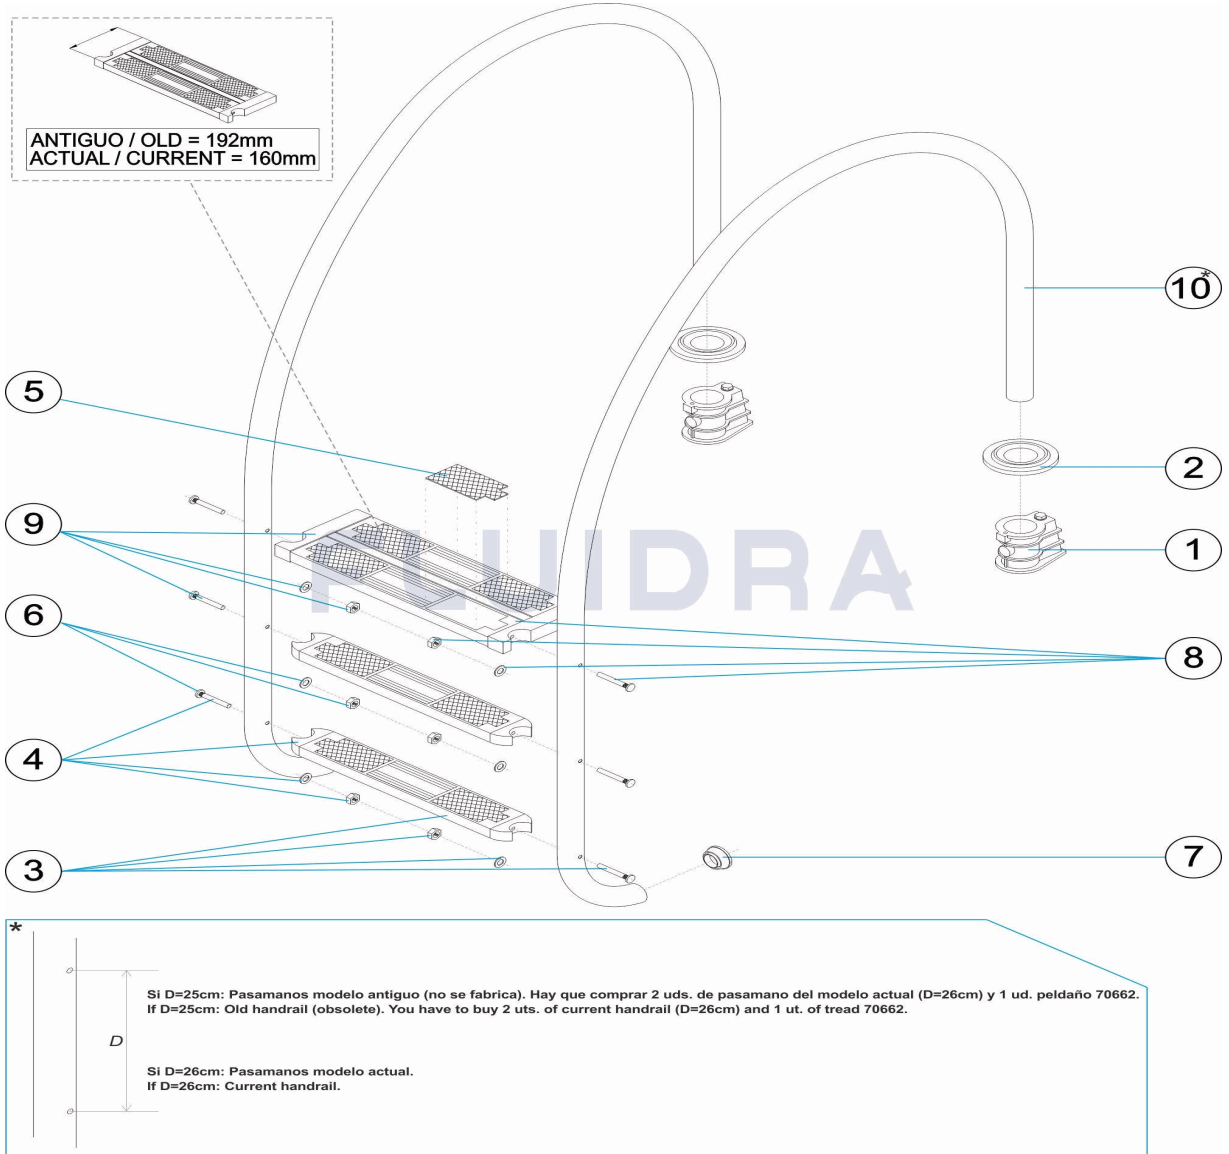

CODIGO **32653, 32654, 32655, 32656**

DESCRIPCION: **ESCALERA RADIO VARIABLE LARGO 1000**

ESPAÑOL

POS	CODIGO	DESCRIPCION	CANTIDAD	POS	CODIGO	DESCRIPCION	CANTIDAD
1	44010101	ANCLAJE ESCALERA		8	* 70662	PELDAÑO SEGURIDAD	
2	44010103	TAPETA EMBELLECEDORA 316		9	* 4401010807	SOPORTE LATERAL SEGURIDAD	
3	44010104	PELDAÑO LUXE 316		9	* 4401010028	SOPORTE LATERAL SEGURIDAD	
4	44010107	SOPORTE LATERAL PELDAÑO 316		10	* 32653R0200	PASAMANO ESCALERA 2 PELDAÑOS	
5	44010108	TAPETA PELDAÑO LUXE		10	* 32654R0200	PASAMANO ESCALERA 3 PELDAÑOS	
6	44010111	TORNILLERIA PELDAÑO 316		10	* 32655R0200	PASAMANO ESCALERA 4 PELDAÑOS	
7	44010112	TOPE ESCALERA		10	* 32656R0200	PASAMANO ESCALERA 5 PELDAÑOS	
8	* 4401010805	PELDAÑO SEGURIDAD 316					

CODIGO 32653, 32654, 32655, 32656

DESCRIPCION: ESCALERA RADIO VARIABLE LARGO 1000

OBSERVACIONES

POS	CODIGO	OBSERVACIONES
8	* 4401010805	PARA: SEE COMMENTS *
8	* 70662	PARA: SEE COMMENTS *
9	* 4401010807	PARA: OLD MODEL
9	* 4401010028	PARA: CURRENT MODEL
10	* 32653R0200	PARA: 32653 SEE COMMENTS *
10	* 32654R0200	PARA: 32654 SEE COMMENTS *
10	* 32655R0200	PARA: 32655 SEE COMMENTS *
10	* 32656R0200	PARA: 32656 SEE COMMENTS *

CODE 32653, 32654, 32655, 32656

DESCRIPTION: ÉCHELLE RAYON VARIABLE LONGUEUR 1000

FRANCAIS

POS	CODE	DESCRIPTION	QUANTITE	POS	CODE	DESCRIPTION	QUANTITE
1	44010101	ANCORAGE D'ÉCHELLE		8	* 70662	MARCHE DE SECURITE	
2	44010103	ENJOLIVEUR AISI 316		9	* 4401010807	SUPPORT LATÉRAL DE SECURITE	
3	44010104	MARCHE LUXE AISI 316		9	* 4401010028	SUPPORT LATÉRAL DE SECURITE	
4	44010107	SUPPORT LATÉRAL DE MARCHE 316		10	* 32653R0200	MAIN COURANTE ECHELLE 2 MARCHES	
5	44010108	PLAQUE NOIRE POUR MARCHE LUXE		10	* 32654R0200	MAIN COURANTE ECHELLE 3 MARCHES	
6	44010111	VISSERIE MARCHE AISI 316		10	* 32655R0200	MAIN COURANTE ECHELLE 4 MARCHES	
7	44010112	TAMPON D'ÉCHELLE		10	* 32656R0200	MAIN COURANTE ECHELLE 5 MARCHES	
8	* 4401010805	MARCHE DE SECURITE AISI 316					