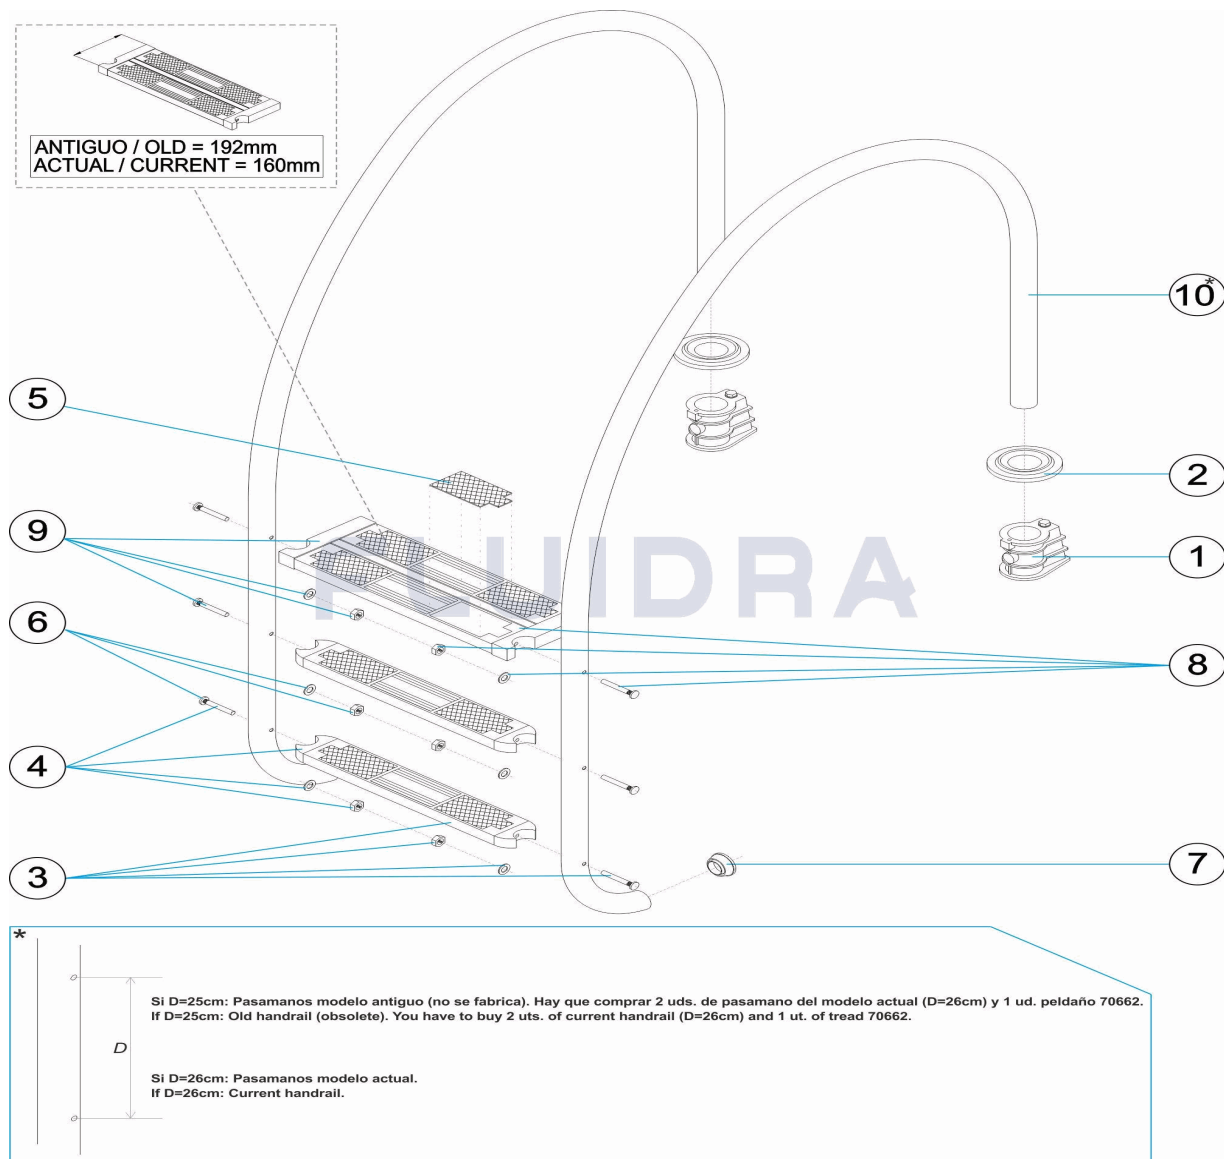

DEUTSCH

POS	CODE	BESCHREIBUNG	MENGE	POS	CODE	BESCHREIBUNG	MENGE
1	44010101	EINBAUHÜLSE	8	* 70662	SICHERHEITSSTUFE		
2	44010103	DEKO-ABSCHLUSSRING 316	9	* 4401010807	SICHERHEITSHALTERUNG SEITLICH		
3	44010104	STUFE LUXE 316	9	* 4401010028	SICHERHEITSHALTERUNG SEITLICH		
4	44010107	SEITENHALTERUNG STUFE 316	10	* 32653R0200	HANDLAUF TREPPE 2 STUFEN		
5	44010108	ABSCHLUSSPLATTE STUFE LUXE	10	* 32654R0200	HANDLAUF TREPPE 3 STUFEN		
6	44010111	SCHRAUBENSATZ STUFE 316	10	* 32655R0200	HANDLAUF TREPPE 4 STUFEN		
7	44010112	ABSCHLUSS TREPPE	10	* 32656R0200	HANDLAUF TREPPE 5 STUFEN		
8	* 4401010805	SICHERHEITSSTUFE 316					

CODE **32653, 32654, 32655, 32656**

BESCHREIBUNG: **TREPPE VARIABLER RADIUS LÄNGE 1000**

HINWEISE

POS	CODE	HINWEISE
8	* 4401010805	FÜR: SEE COMMENTS *
8	* 70662	FÜR: SEE COMMENTS *
9	* 4401010807	FÜR: OLD MODEL
9	* 4401010028	FÜR: CURRENT MODEL
10	* 32653R0200	FÜR: 32653 SEE COMMENTS *
10	* 32654R0200	FÜR: 32654 SEE COMMENTS *
10	* 32655R0200	FÜR: 32655 SEE COMMENTS *
10	* 32656R0200	FÜR: 32656 SEE COMMENTS *

CODIGO **32653, 32654, 32655, 32656**

DESCRICAÇÃO: **ESCADA RAIO VARIÁVEL COMPRIMENTO 1000**

PORTUGUES

POS	CODIGO	DESCRICAÇÃO	JANTIDADE	POS	CODIGO	DESCRICAÇÃO	JANTIDADE
1	44010101	ÂNCORA		8	* 70662	DEGRAU SEGURANÇA	
2	44010103	ESPELHO 316		9	* 4401010807	SUPORTE LATERAL SEGURANÇA	
3	44010104	DEGRAU LUXE 316		9	* 4401010028	SUPORTE LATERAL SEGURANÇA	
4	44010107	SUPORTE LATERAL DEGRAU 316		10	* 32653R0200	CORRIMÃO ESCADA 2 DEGRAUS	
5	44010108	ANTI DERRAPANTE DEGRAU LUXE		10	* 32654R0200	CORRIMÃO 3 DEGRAUS	
6	44010111	PARAFUSOS DEGRAU 316		10	* 32655R0200	CORRIMÃO 4 DEGRAUS	
7	44010112	BATENTE ESCADA		10	* 32656R0200	CORRIMÃO ESCADA 5 DEGRAUS	
8	* 4401010805	DEGRAU SEGURANÇA 316					