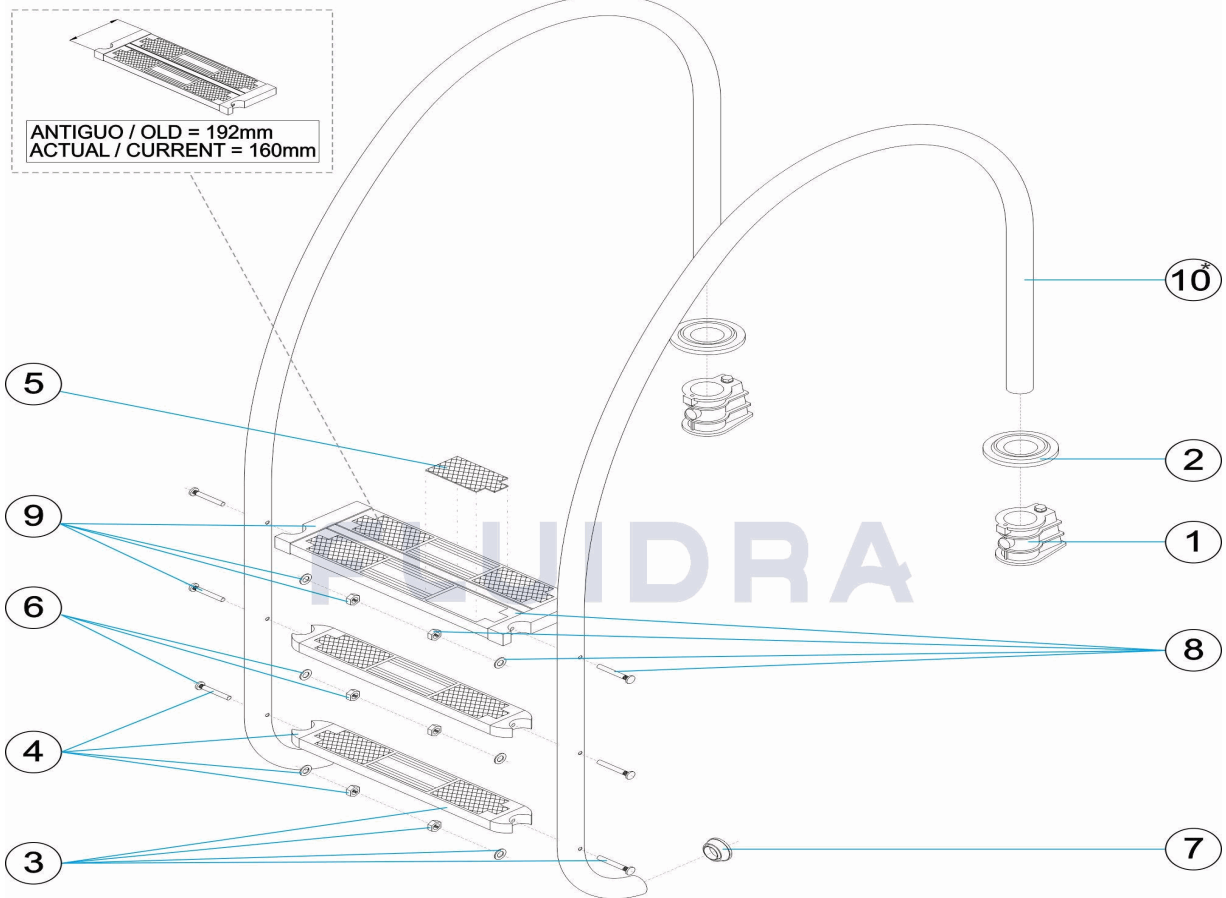

CODICE **32653, 32654, 32655, 32656**

DESCRIZIONE: **SCALA RAGGIO VARIABILE LUNGHEZZA 1000**

ITALIANO

POS	CODICE	DESCRIZIONE	QUANTITA'	POS	CODICE	DESCRIZIONE	QUANTITA'
1	44010101	ANCORAGGIO SCALA		8	* 70662	GRADINO DI SICUREZZA	
2	44010103	COPRIFLANGIA ANCORAGGIO AISI 316		9	* 4401010807	SUPPORTO LATERALE SICUREZZA	
3	44010104	GRADINO LUXE AISI 316		9	* 4401010028	SUPPORTO LATERALE SICUREZZA	
4	44010107	SOSTEGNO LATERALE GRADINO 316		10	* 32653R0200	CORRIMANO SCALA 2 GRADINI	
5	44010108	TAPPETINO FINITURA GRADINO LUXE		10	* 32654R0200	CORRIMANO SCALA 3 GRADINI	
6	44010111	BULLONERIA GRADINO AISI 316		10	* 32655R0200	CORRIMANO SCALA 4 GR.	
7	44010112	TAPPO SCALA		10	* 32656R0200	CORRIMANO SCALA 5 GRADINI	
8	* 4401010805	GRADINO DI SICUREZZA AISI 316					

CODICE **32653, 32654, 32655, 32656**

DESCRIZIONE: **SCALA RAGGIO VARIABILE LUNGHEZZA 1000**

OSSERVAZIONI

POS	CODICE	OSSERVAZIONI
8	* 4401010805	PER: SEE COMMENTS *
8	* 70662	PER: SEE COMMENTS *
9	* 4401010807	PER: OLD MODEL
9	* 4401010028	PER: CURRENT MODEL
10	* 32653R0200	PER: 32653 SEE COMMENTS *
10	* 32654R0200	PER: 32654 SEE COMMENTS *
10	* 32655R0200	PER: 32655 SEE COMMENTS *
10	* 32656R0200	PER: 32656 SEE COMMENTS *

CODE **32653, 32654, 32655, 32656**

BESCHREIBUNG: **TREPPE VARIABLER RADIUS LÄNGE 1000**

*

 Si D=25cm: Pasamanos modelo antiguo (no se fabrica). Hay que comprar 2 uds. de pasamano del modelo actual (D=26cm) y 1 ud. peldaño 70662.
 If D=25cm: Old handrail (obsolete). You have to buy 2 uds. of current handrail (D=26cm) and 1 ut. of tread 70662.
 Si D=26cm: Pasamanos modelo actual.
 If D=26cm: Current handrail.