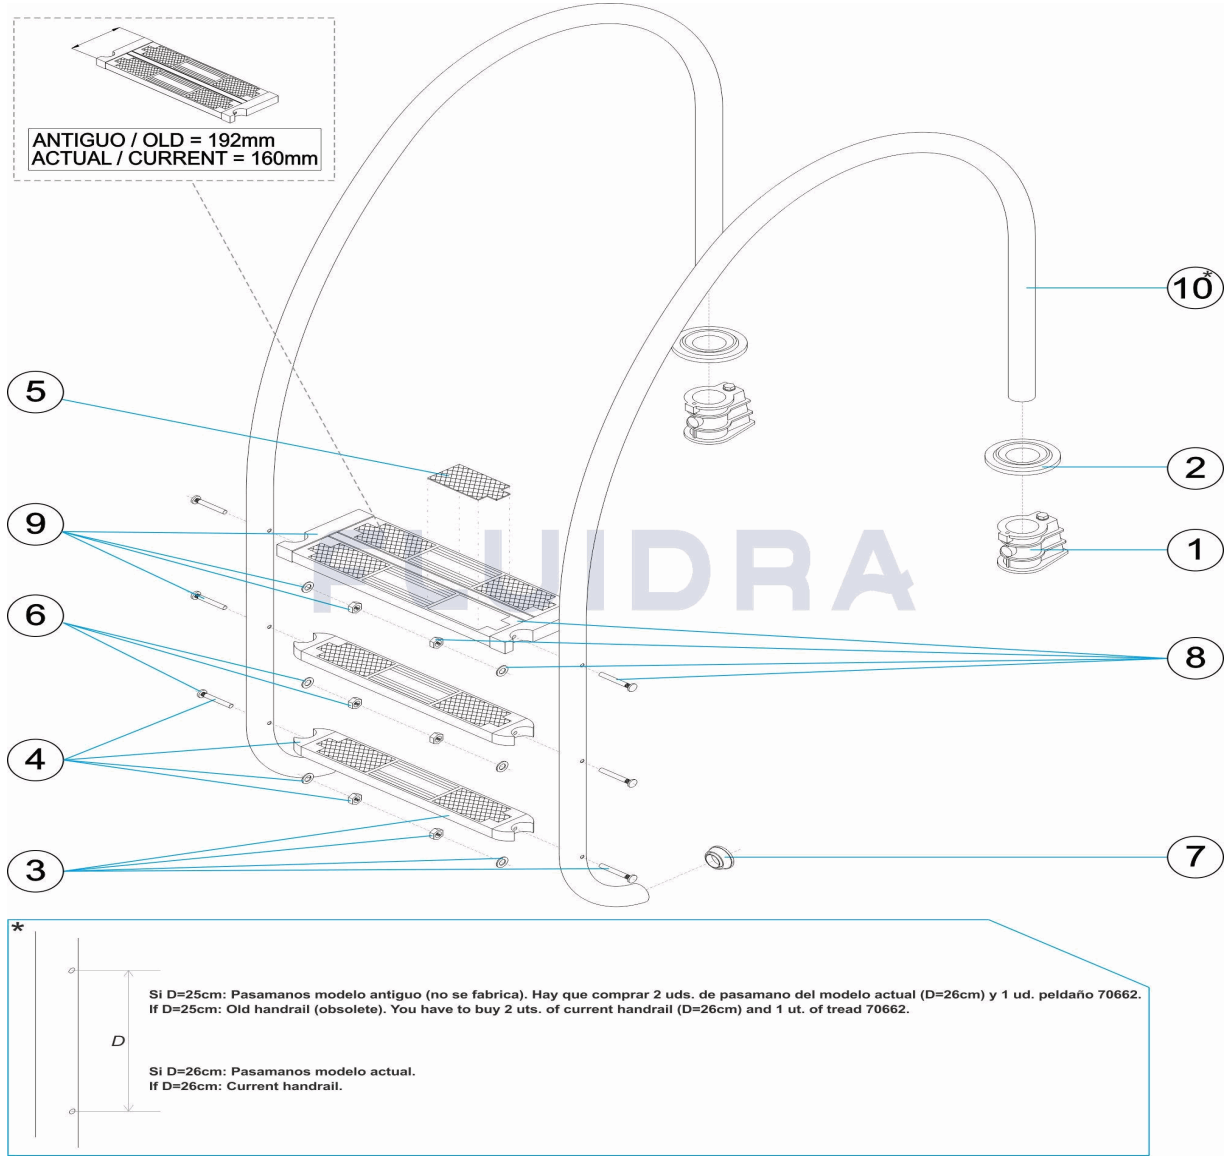

CODIGO **32653, 32654, 32655, 32656**

DESCRIPCION: **ESCALERA RADIO VARIABLE LARGO 1000**

ESPAÑOL

POS	CODIGO	DESCRIPCION	CANTIDAD	POS	CODIGO	DESCRIPCION	CANTIDAD
1	44010101	ANCLAJE ESCALERA		8	* 70662	PELDAÑO SEGURIDAD	
2	44010103	TAPETA EMBELLECEDORA 316		9	* 4401010807	SOPORTE LATERAL SEGURIDAD	
3	44010104	PELDAÑO LUXE 316		9	* 4401010028	SOPORTE LATERAL SEGURIDAD	
4	44010107	SOPORTE LATERAL PELDAÑO 316		10	* 32653R0200	PASAMANO ESCALERA 2 PELDAÑOS	
5	44010108	TAPETA PELDAÑO LUXE		10	* 32654R0200	PASAMANO ESCALERA 3 PELDAÑOS	
6	44010111	TORNILLERIA PELDAÑO 316		10	* 32655R0200	PASAMANO ESCALERA 4 PELDAÑOS	
7	44010112	TOPE ESCALERA		10	* 32656R0200	PASAMANO ESCALERA 5 PELDAÑOS	
8	* 4401010805	PELDAÑO SEGURIDAD 316					

CODIGO 32653, 32654, 32655, 32656

DESCRIPCION: ESCALERA RADIO VARIABLE LARGO 1000

OBSERVACIONES

POS	CODIGO	OBSERVACIONES
8	* 4401010805	PARA: SEE COMMENTS *
8	* 70662	PARA: SEE COMMENTS *
9	* 4401010807	PARA: OLD MODEL
9	* 4401010028	PARA: CURRENT MODEL
10	* 32653R0200	PARA: 32653 SEE COMMENTS *
10	* 32654R0200	PARA: 32654 SEE COMMENTS *
10	* 32655R0200	PARA: 32655 SEE COMMENTS *
10	* 32656R0200	PARA: 32656 SEE COMMENTS *

CODE 32653, 32654, 32655, 32656

DESCRIPTION: ÉCHELLE RAYON VARIABLE LONGUEUR 1000

FRANCAIS

POS	CODE	DESCRIPTION	QUANTITE	POS	CODE	DESCRIPTION	QUANTITE
1	44010101	ANCORAGE D'ÉCHELLE		8	* 70662	MARCHE DE SECURITE	
2	44010103	ENJOLIVEUR AISI 316		9	* 4401010807	SUPPORT LATÉRAL DE SECURITE	
3	44010104	MARCHE LUXE AISI 316		9	* 4401010028	SUPPORT LATÉRAL DE SECURITE	
4	44010107	SUPPORT LATÉRAL DE MARCHE 316		10	* 32653R0200	MAIN COURANTE ECHELLE 2 MARCHES	
5	44010108	PLAQUE NOIRE POUR MARCHE LUXE		10	* 32654R0200	MAIN COURANTE ECHELLE 3 MARCHES	
6	44010111	VISSERIE MARCHE AISI 316		10	* 32655R0200	MAIN COURANTE ECHELLE 4 MARCHES	
7	44010112	TAMPON D'ÉCHELLE		10	* 32656R0200	MAIN COURANTE ECHELLE 5 MARCHES	
8	* 4401010805	MARCHE DE SECURITE AISI 316					