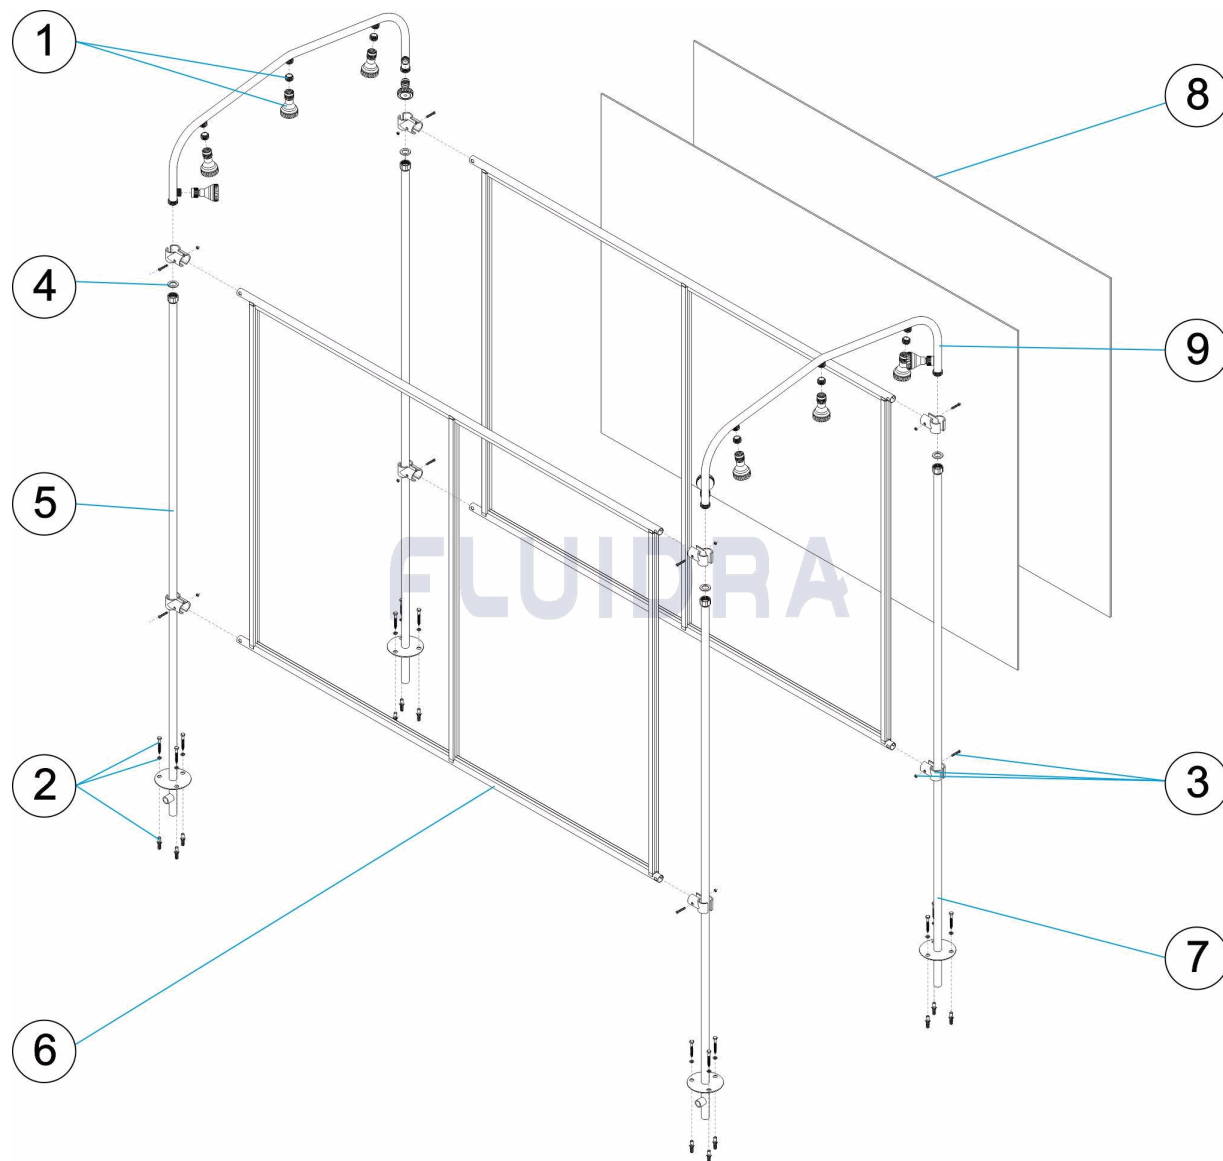

CODE **00101, 19949**

BESCHREIBUNG: **TUNEL DUSCHE 2 ARCOS MIT 5 UND 7 DUSCHKÖPFEN**

DEUTSCH

POS	CODE	BESCHREIBUNG	MENGE	POS	CODE	BESCHREIBUNG	MENGE
1	4401042001	DUSCHKOPF KUNSTSTOFF ROTIERENDEIF	6	00101R0100	GEHÄUSE VERSCHLUSS SEITLICH		
2	4401041104	BEFESTIGUNG DUSCHE	7	00100R0200	FUSS BRÜCKE		
3	4401042503	T-STÜCK FIXIERUNG RAHMEN	8	00101R1004	POLYCARBONATPATTE		
4	4401042002	FLACHDICHTUNG	9	* 00101R2100	TUNNELBRÜCKE		
5	00100R0300	FUSS EINGANG	9	* 19949R0100	TUNNELBRÜCKE