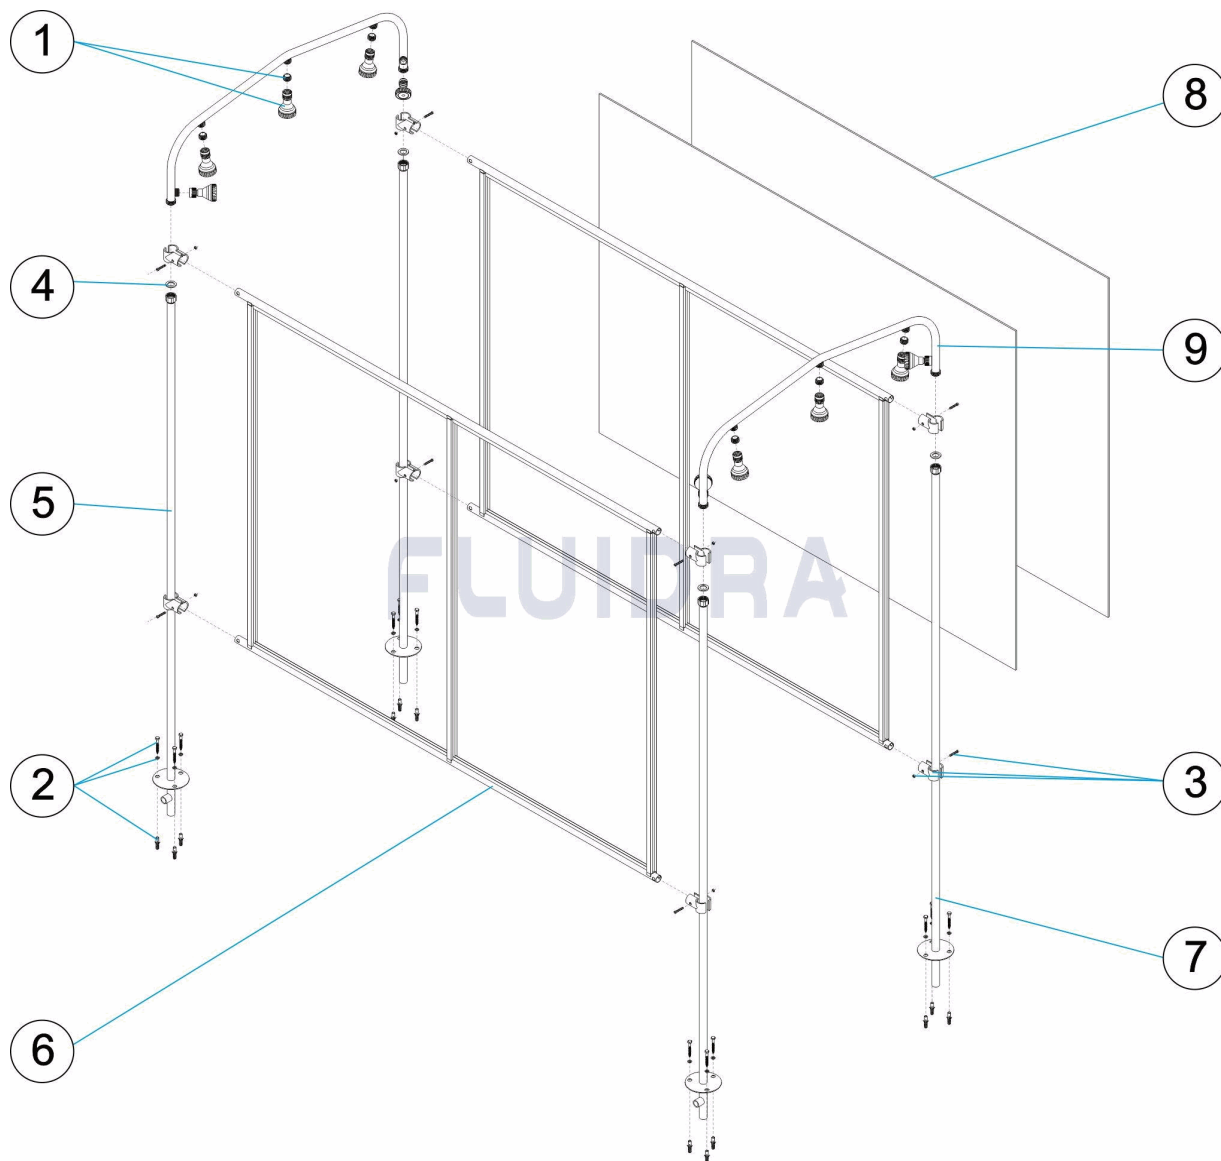

CODIGO **00101, 19949**

DESCRIPCION: **TUNEL DUCHA DOS ARCOS CON 5 Y 7 ROCIADORES**

ESPAÑOL

POS	CODIGO	DESCRIPCION	CANTIDAD	POS	CODIGO	DESCRIPCION	CANTIDAD
1	4401042001	PIÑA DUCHA PLASTICO Y ASIENTO ROTUL		6	00101R0100	CUERPO CERRAMIENTO LATERAL	
2	4401041104	SUJECION DUCHA		7	00100R0200	PIE PUENTE	
3	4401042503	TE FIJACION MARCO		8	00101R1004	PLANCHA POLICARBONATO	
4	4401042002	JUNTA PLANA		9	* 00101R2100	PUENTE TUNEL	
5	00100R0300	PIE ENTRADA AGUA ELECTROPULIDO		9	* 19949R0100	PUENTE TUNEL	

CODIGO **00101, 19949**DESCRIPCION: **TUNEL DUCHA DOS ARCOS CON 5 Y 7 ROCIADORES****OBSERVACIONES**

POS	CODIGO	OBSERVACIONES
9	* 00101R2100	PARA: 00101
9	* 19949R0100	PARA: 19949

CODE 00101, 19949

DESCRIPTION: PASSAGE DE DOUCHE AVEC 5 ET 7 JETS

FRANCAIS

POS	CODE	DESCRIPTION	QUANTITE	POS	CODE	DESCRIPTION	QUANTITE
1	4401042001	POMMEAU DOUCHE PLASTIQUE ET SIEGE		6	00101R0100	PANNEAU LATERAL	
2	4401041104	VISSERIE DE DOUCHE		7	00100R0200	PIED ARCEAU	
3	4401042503	TE FIXATION FAÇADE		8	00101R1004	PLANCHE DE POLYCARBONE	
4	4401042002	JOINT PLAT		9	* 00101R2100	ARCEAU	
5	00100R0300	PIED ENTREE D'EAU		9	* 19949R0100	ARCEAU	

ENGLISH

POS	CODE	DESCRIPTION	QUANTITY	POS	CODE	DESCRIPTION	QUANTITY
1	4401042001	PLASTIC SHOWER HEAD AND BALL INLET		6	00101R0100	LATERAL CLOSURE BODY	
2	4401041104	SHOWER SUPPORT		7	00100R0200	FOOT BASE	
3	4401042503	FRAME ANCHOR T		8	00101R1004	POLYCARBON BOARD	
4	4401042002	FLAT GASKET		9	* 00101R2100	TUNNEL BRIDGE	
5	00100R0300	ELECTROPLATED BASE		9	* 19949R0100	BRIDGE TUNEL	