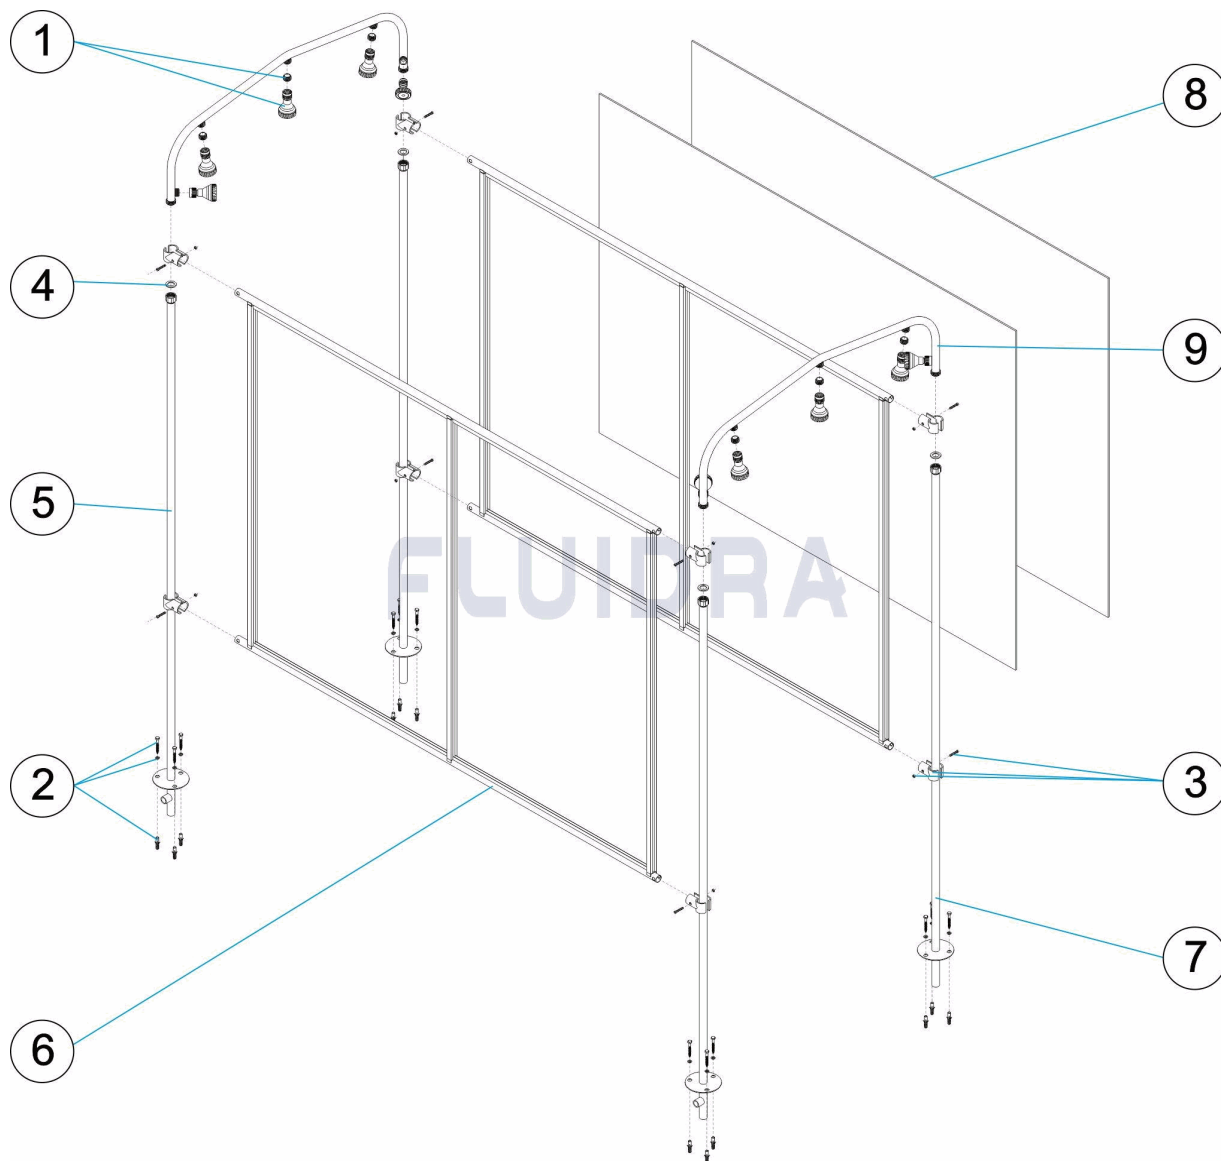

CODIGO **00101, 19949**

DESCRIPCION: **TUNEL DUCHA DOS ARCOS CON 5 Y 7 ROCIADORES**

ESPAÑOL

POS	CODIGO	DESCRIPCION	CANTIDAD	POS	CODIGO	DESCRIPCION	CANTIDAD
1	4401042001	PIÑA DUCHA PLASTICO Y ASIENTO ROTUL		6	00101R0100	CUERPO CERRAMIENTO LATERAL	
2	4401041104	SUJECION DUCHA		7	00100R0200	PIE PUENTE	
3	4401042503	TE FIJACION MARCO		8	00101R1004	PLANCHA POLICARBONATO	
4	4401042002	JUNTA PLANA		9	* 00101R2100	PUENTE TUNEL	
5	00100R0300	PIE ENTRADA AGUA ELECTROPULIDO		9	* 19949R0100	PUENTE TUNEL	

FRANCAIS

POS	CODE	DESCRIPTION	QUANTITE	POS	CODE	DESCRIPTION	QUANTITE
1	4401042001	POMMEAU DOUCHE PLASTIQUE ET SIEGE		6	00101R0100	PANNEAU LATERAL	
2	4401041104	VISSERIE DE DOUCHE		7	00100R0200	PIED ARCEAU	
3	4401042503	TE FIXATION FAÇADE		8	00101R1004	PLANCHE DE POLYCARBONE	
4	4401042002	JOINT PLAT		9	* 00101R2100	ARCEAU	
5	00100R0300	PIED ENTREE D'EAU		9	* 19949R0100	ARCEAU	

CODE **00101, 19949**

DESCRIPTION: **PASSAGE DE DOUCHE AVEC 5 ET 7 JETS**

OBSERVATIONS

POS	CODE	OBSERVATIONS
9	* 00101R2100	POUR: 00101
9	* 19949R0100	POUR: 19949

CODE **00101, 19949**

DESCRIPTION: **TWO-ARCH SHOWER TUNNEL WITH 5 AND 7 SHOWER HEADS**

ENGLISH

POS	CODE	DESCRIPTION	QUANTITY	POS	CODE	DESCRIPTION	QUANTITY
1	4401042001	PLASTIC SHOWER HEAD AND BALL INLET		6	00101R0100	LATERAL CLOSURE BODY	
2	4401041104	SHOWER SUPPORT		7	00100R0200	FOOT BASE	
3	4401042503	FRAME ANCHOR T		8	00101R1004	POLYCARBON BOARD	
4	4401042002	FLAT GASKET		9	* 00101R2100	TUNNEL BRIDGE	
5	00100R0300	ELECTROPLATED BASE		9	* 19949R0100	BRIDGE TUNEL	