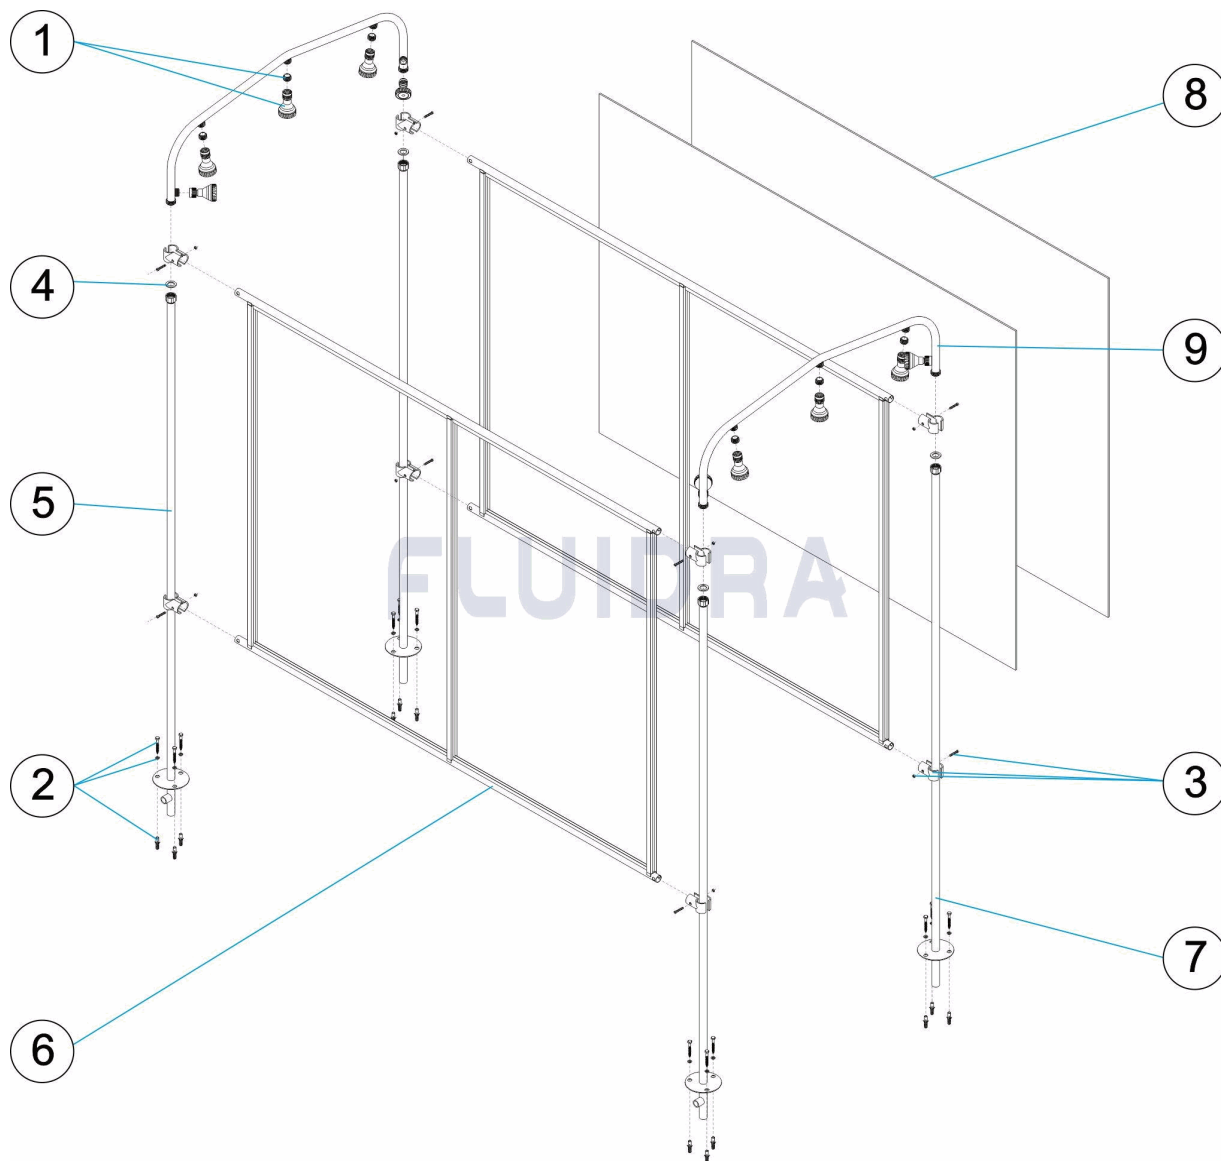

CODE **00101, 19949**

BESCHREIBUNG: TUNEL DUSCHE 2 ARCOS MIT 5 UND 7 DUSCHKÖPFEN

HINWEISE

POS	CODE	HINWEISE
9	* 00101R2100	FÜR: 00101
9	* 19949R0100	FÜR: 19949

CODIGO **00101, 19949**

DESCRIÇÃO: **TÚNEL DUCHE DOIS ARCOS COM 5 E 7 DIFUSORES**