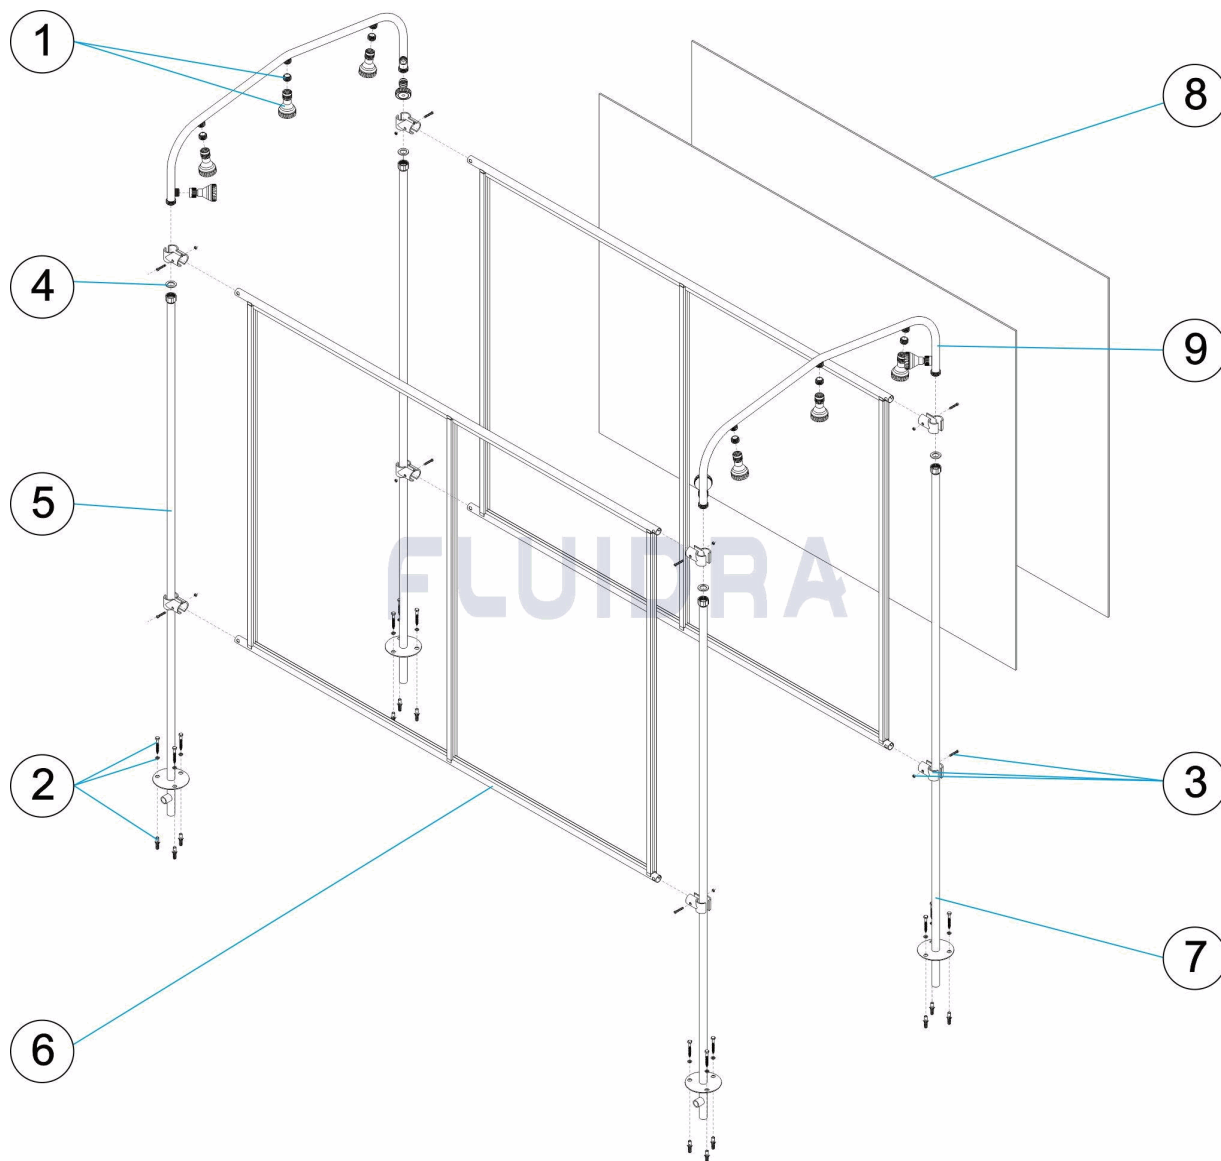

CODIGO **00101, 19949**

DESCRIPCION: **TUNEL DUCHA DOS ARCOS CON 5 Y 7 ROCIADORES**

ESPAÑOL

POS	CODIGO	DESCRIPCION	CANTIDAD	POS	CODIGO	DESCRIPCION	CANTIDAD
1	4401042001	PIÑA DUCHA PLASTICO Y ASIENTO ROTUL		6	00101R0100	CUERPO CERRAMIENTO LATERAL	
2	4401041104	SUJECION DUCHA		7	00100R0200	PIE PUENTE	
3	4401042503	TE FIJACION MARCO		8	00101R1004	PLANCHA POLICARBONATO	
4	4401042002	JUNTA PLANA		9	* 00101R2100	PUENTE TUNEL	
5	00100R0300	PIE ENTRADA AGUA ELECTROPULIDO		9	* 19949R0100	PUENTE TUNEL	

FRANCAIS

POS	CODE	DESCRIPTION	QUANTITE	POS	CODE	DESCRIPTION	QUANTITE
1	4401042001	POMMEAU DOUCHE PLASTIQUE ET SIEGE		6	00101R0100	PANNEAU LATERAL	
2	4401041104	VISSERIE DE DOUCHE		7	00100R0200	PIED ARCEAU	
3	4401042503	TE FIXATION FAÇADE		8	00101R1004	PLANCHE DE POLYCARBONE	
4	4401042002	JOINT PLAT		9	* 00101R2100	ARCEAU	
5	00100R0300	PIED ENTREE D'EAU		9	* 19949R0100	ARCEAU	

ENGLISH

POS	CODE	DESCRIPTION	QUANTITY	POS	CODE	DESCRIPTION	QUANTITY
1	4401042001	PLASTIC SHOWER HEAD AND BALL INLET		6	00101R0100	LATERAL CLOSURE BODY	
2	4401041104	SHOWER SUPPORT		7	00100R0200	FOOT BASE	
3	4401042503	FRAME ANCHOR T		8	00101R1004	POLYCARBON BOARD	
4	4401042002	FLAT GASKET		9	* 00101R2100	TUNNEL BRIDGE	
5	00100R0300	ELECTROPLATED BASE		9	* 19949R0100	BRIDGE TUNEL	

ITALIANO

POS	CODICE	DESCRIZIONE	QUANTITA'	POS	CODICE	DESCRIZIONE	QUANTITA'
1	4401042001	DIFFUSORE DOCCIA PLASTICA E SEDE SM		6	00101R0100	CORPO CHIUSURA LATERALE	
2	4401041104	FISSAGGIO DOCCIA		7	00100R0200	BASE	
3	4401042503	DADO FISSAGGIO CORNICE		8	00101R1004	LASTRA POLICARBONATO	
4	4401042002	GUARNIZIONE PIANA		9	* 00101R2100	ARCO TUNNEL	
5	00100R0300	PUNTO ENTRATA ACQUA		9	* 19949R0100	PONTE TUNNEL	