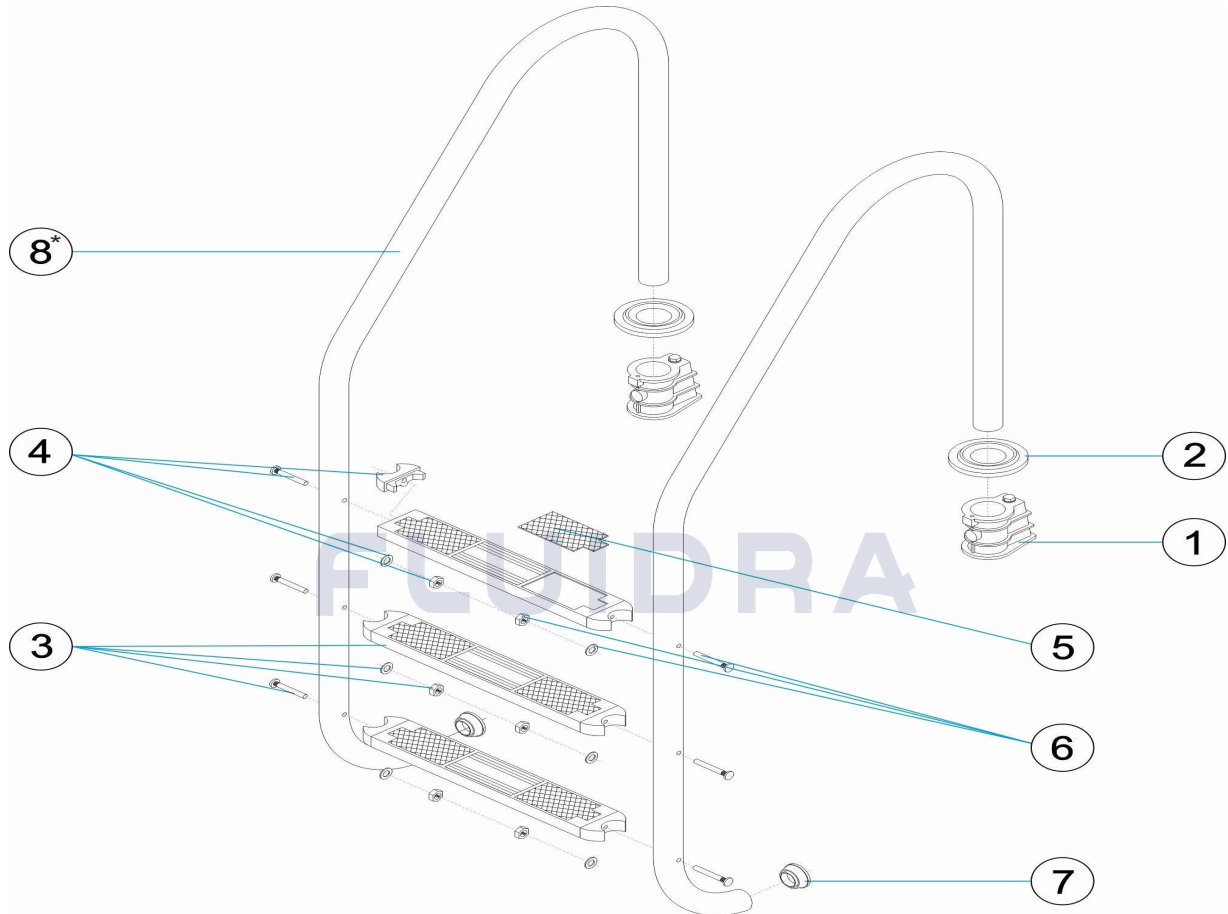

CODE **05476, 05477, 05478, 05479**

BESCHREIBUNG: **TREPPE STANDARD 2-3-4-5 STUFEN AISI 316**

Si D=25cm: Pasamanos modelo antiguo (no se fabrica). Hay que comprar 2 uds. de pasamano del modelo actual (D=26cm).
 If D=25cm: Old handrail (obsolete). You have to buy 2 uds. of current handrail (D=26cm).