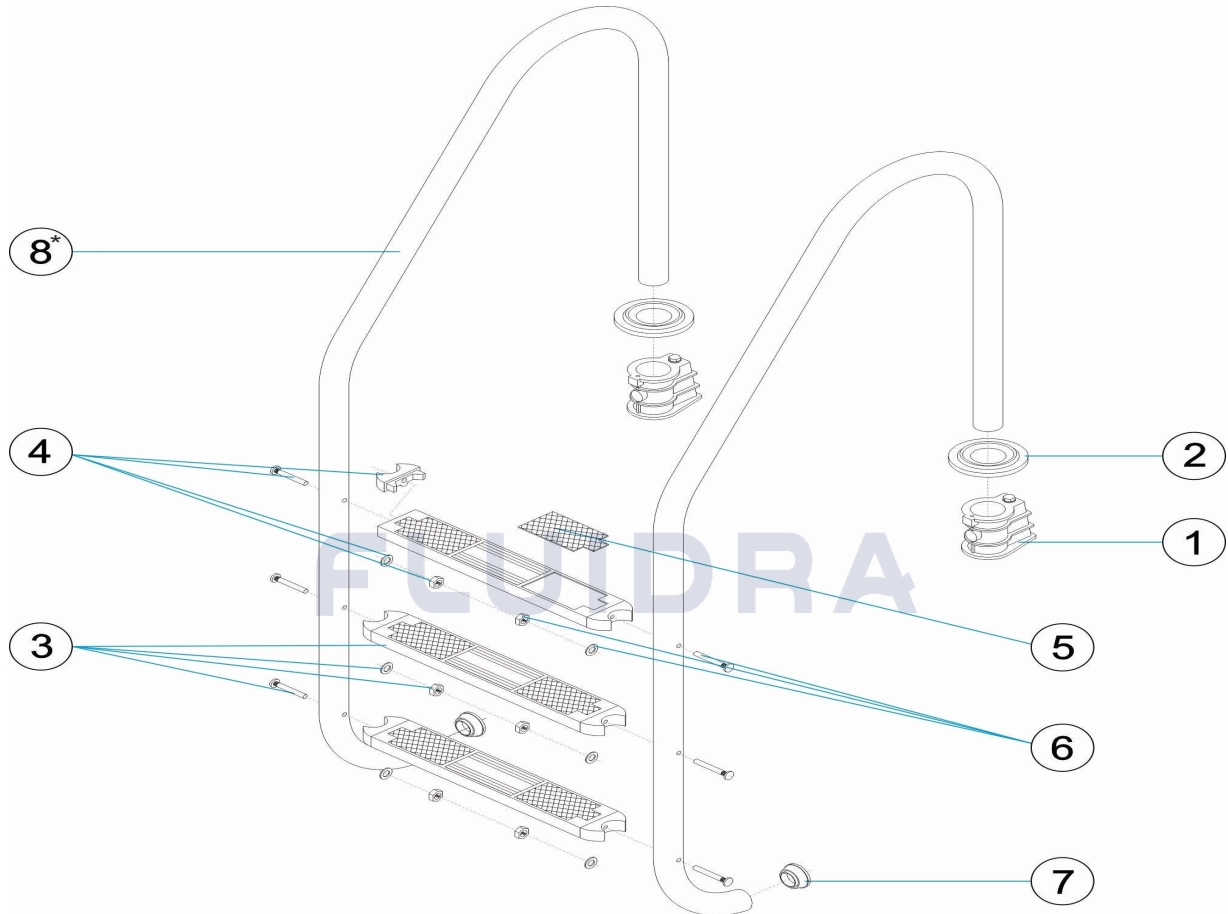

CODE 05476, 05477, 05478, 05479

DESCRIPTION: ÉCHELLE STANDARD 2-3-4-5 MARCHES AISI-316

*

Si D=25cm: Pasamanos modelo antiguo (no se fabrica). Hay que comprar 2 uds. de pasamano del modelo actual (D=26cm).
If D=25cm: Old handrail (obsolete). You have to buy 2 uts. of current handrail (D=26cm).
Si D=26cm: Pasamanos modelo actual.
If D=26cm: Current handrail.

FRANCAIS

POS	CODE	DESCRIPTION	QUANTITE	POS	CODE	DESCRIPTION	QUANTITE
1	44010101	ANCORAGE D'ÉCHELLE		7	4401010112	TAMPON D'ÉCHELLE	
2	44010103	ENJOLIVEUR AISI 316		8	* 05476R0001	MAIN COURANTE ECHELLE 2 MARCHES AI:	
3	44010104	MARCHE LUXE AISI 316		8	* 05477R0001	MAIN COURANTE ECHELLE 3 MARCHES AI:	
4	44010107	SUPPORT LATÉRAL DE MARCHE 316		8	* 05478R0001	MAIN COURANTE ECHELLE 4 MARCHES AI:	
5	44010108	PLAQUE NOIRE POUR MARCHE LUXE		8	* 05479R0001	MAIN COURANTE ECHELLE 5 MARCHES AI:	
6	44010111	VISSERIE MARCHE AISI 316