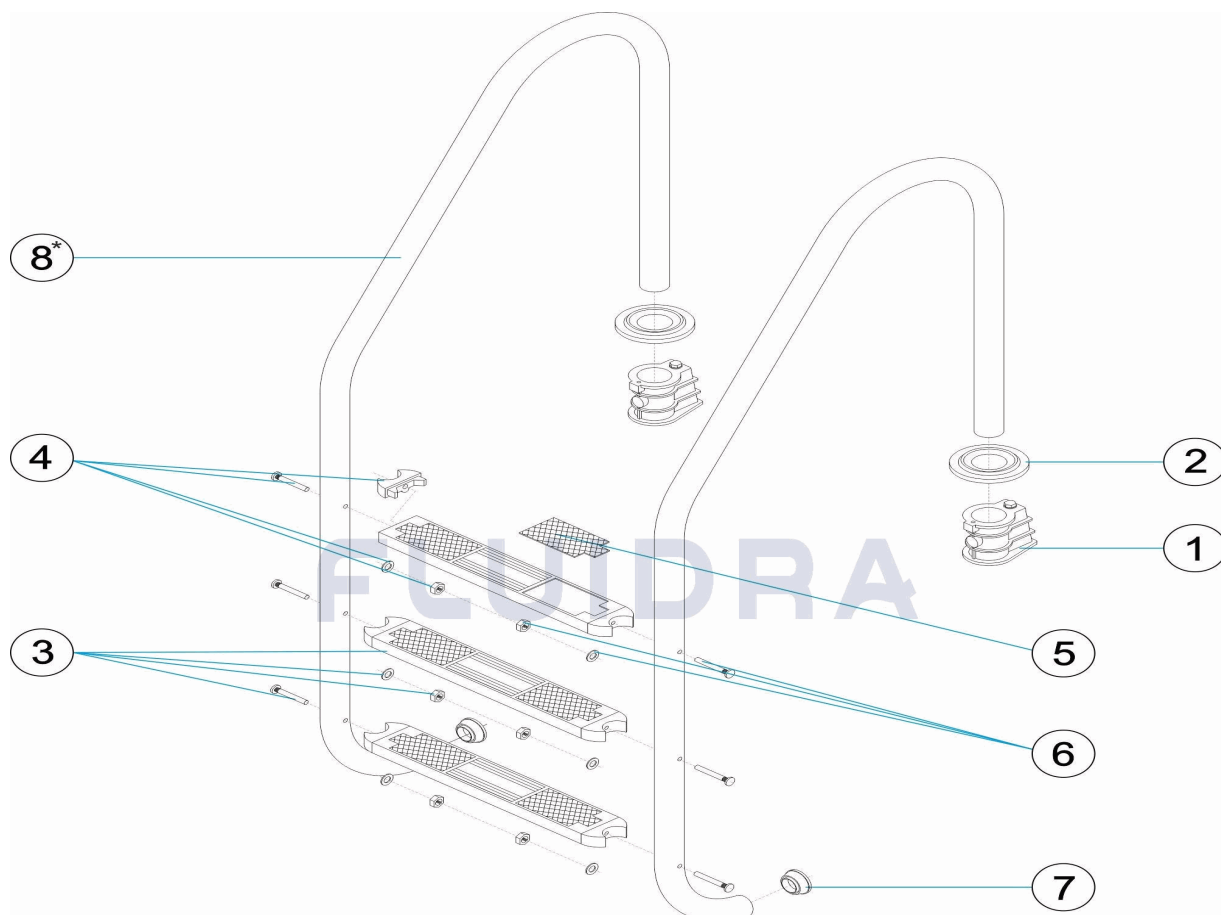

CODE **05476, 05477, 05478, 05479**

DESCRIPTION: **STANDARD LADDER 2-3-4-5 STEPS AISI-316**

ENGLISH

POS	CODE	DESCRIPTION	QUANTITY	POS	CODE	DESCRIPTION	QUANTITY
1	44010101	LADDER ANCHOR		7	4401010112	LADDER END CAP	
2	44010103	ESCUTCHEON 316		8	* 05476R0001	STANDARD HANDRAIL 2 STEPS	
3	44010104	DELUXE TREAD 316		8	* 05477R0001	HANDRAIL 3 STEPS AISI-316	
4	44010107	TREAD END SET 316		8	* 05478R0001	HANDRAIL 4 STEPS AISI-316	
5	44010108	DELUXE TREAD END INSERT		8	* 05479R0001	HANDRAIL LADDER 5 STEPS AISI 316	
6	44010111	TREAD BOLT SET 316