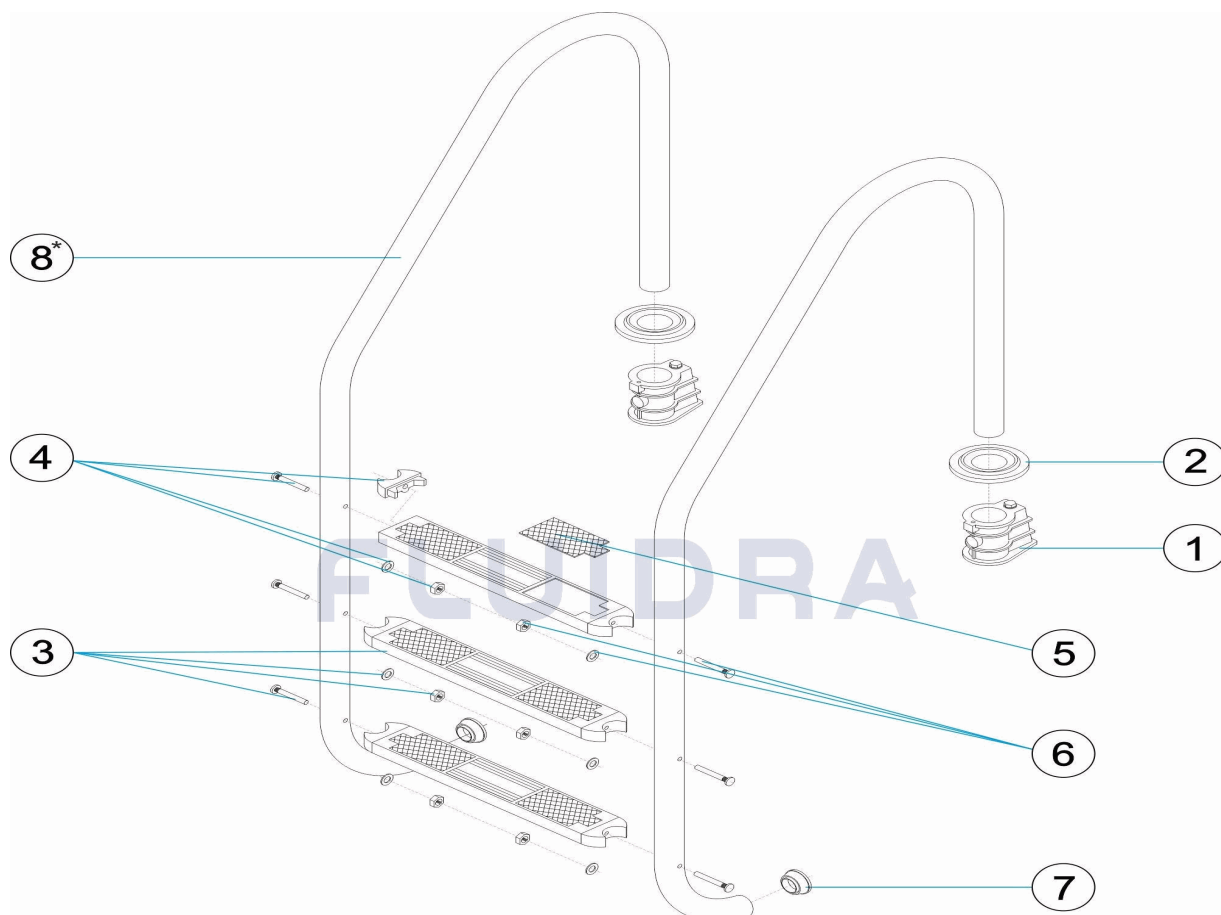

CODIGO **05476, 05477, 05478, 05479**

DESCRICÃO: **ESCADA STANDARD 2-3-4-5 DEGRAUS AISI-316**

*

Si D=25cm: Pasamanos modelo antiguo (no se fabrica). Hay que comprar 2 uds. de pasamano del modelo actual (D=26cm).
If D=25cm: Old handrail (obsolete). You have to buy 2 uts. of current handrail (D=26cm).

Si D=26cm: Pasamanos modelo actual.
If D=26cm: Current handrail.

PORTUGUES

POS	CODIGO	DESCRICÃO	JANTIDADE	POS	CODIGO	DESCRICÃO	JANTIDADE
1	44010101	ÂNCORA		7	4401010112	BATENTE ESCADA	
2	44010103	ESPELHO 316		8	* 05476R0001	CORRIMÃO STANDARD 2 DEGRAUS	
3	44010104	DEGRAU LUXE 316		8	* 05477R0001	CORRIMÃO 3 DEGRAUS AISI-316	
4	44010107	SUPORTE LATERAL DEGRAU 316		8	* 05478R0001	CORRIMÃO 4 DEGRAUS AISI-316	
5	44010108	ANTI DERRAPANTE DEGRAU LUXE		8	* 05479R0001	CORRIMÃO ESC. 5 D. AISI 316	
6	44010111	PARAFUSOS DEGRAU 316