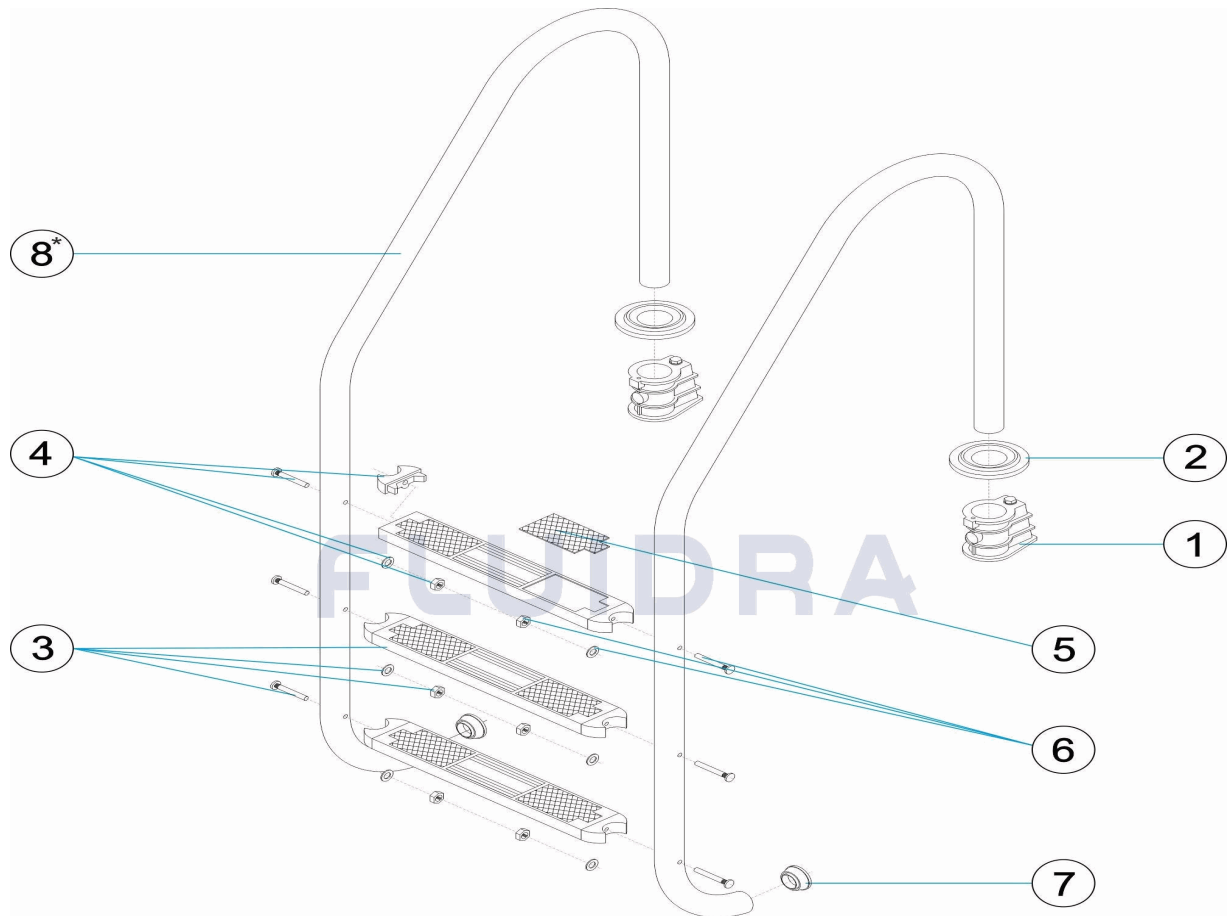

CODIGO **05476, 05477, 05478, 05479**

DESCRIPCION: **ESCALERA STANDARD 2-3-4-5 PELDAÑOS AISI 316**

*

 Si D=25cm: Pasamanos modelo antiguo (no se fabrica). Hay que comprar 2 uds. de pasamano del modelo actual (D=26cm).
 If D=25cm: Old handrail (obsolete). You have to buy 2 uts. of current handrail (D=26cm).
 Si D=26cm: Pasamanos modelo actual.
 If D=26cm: Current handrail.

ESPAÑOL

POS	CODIGO	DESCRIPCION	CANTIDAD	POS	CODIGO	DESCRIPCION	CANTIDAD
1	44010101	ANCLAJE ESCALERA		7	4401010112	TOPE ESCALERA	
2	44010103	TAPETA EMBELLECEDORA 316		8	* 05476R0001	PASAMANO STANDARD 2 PELDAÑOS	
3	44010104	PELDAÑO LUXE 316		8	* 05477R0001	PASAMANOS 3 PELDAÑOS AISI-316	
4	44010107	SOPORTE LATERAL PELDAÑO 316		8	* 05478R0001	PASAMANOS 4 PELDAÑOS AISI-316	
5	44010108	TAPETA PELDAÑO LUXE		8	* 05479R0001	PASAMANOS ESC. 5P. AISI 316	
6	44010111	TORNILLERIA PELDAÑO 316					

FRANCAIS

POS	CODE	DESCRIPTION	QUANTITE	POS	CODE	DESCRIPTION	QUANTITE
1	44010101	ANCORAGE D'ÉCHELLE		7	4401010112	TAMPON D'ÉCHELLE	
2	44010103	ENJOLIVEUR AISI 316		8	* 05476R0001	MAIN COURANTE ECHELLE 2 MARCHES AI:	
3	44010104	MARCHE LUXE AISI 316		8	* 05477R0001	MAIN COURANTE ECHELLE 3 MARCHES AI:	
4	44010107	SUPPORT LATÉRAL DE MARCHE 316		8	* 05478R0001	MAIN COURANTE ECHELLE 4 MARCHES AI:	
5	44010108	PLAQUE NOIRE POUR MARCHE LUXE		8	* 05479R0001	MAIN COURANTE ECHELLE 5 MARCHES AI:	
6	44010111	VISSERIE MARCHE AISI 316					