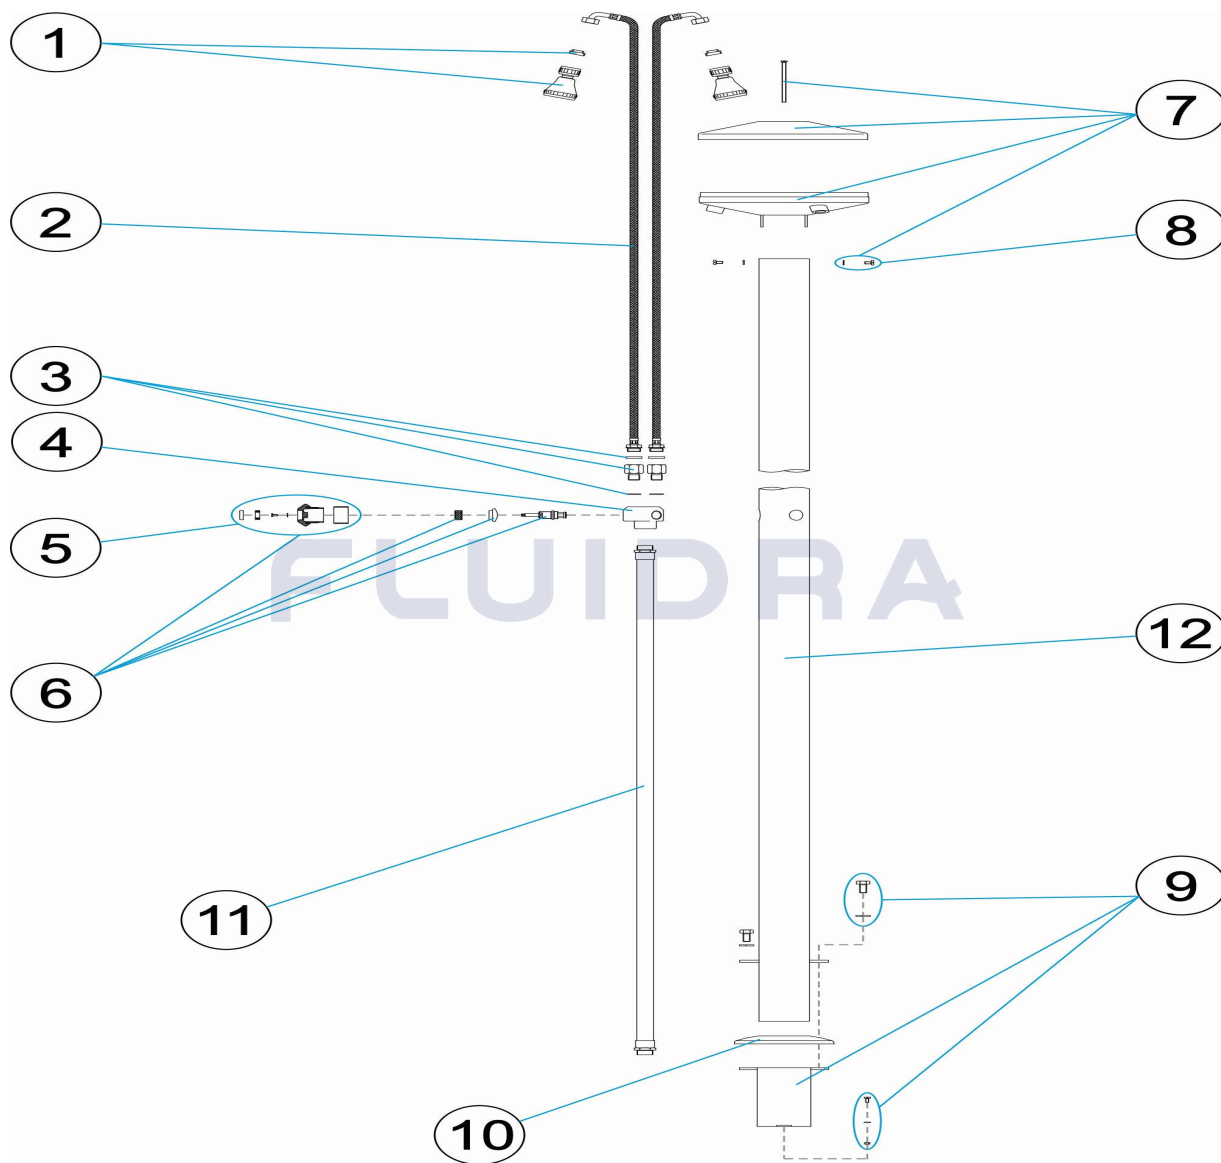

CODIGO **00094**

DESCRIPCION: **DUCHA 3 ROCIADORES Y 3 VALVULAS TUBO D. 85**

ESPAÑOL

POS	CODIGO	DESCRIPCION	CANTIDAD	POS	CODIGO	DESCRIPCION	CANTIDAD
1	4401040403	PIÑA DUCHA LATON		7	4401040286	TAPETA EMBELLECEDORA DUCHA	
2	4401040079	LATIGUILLO 1/2" H. CODO M VALONA L=14		8	4401040404	TORNILLERIA FIJACION DUCHA	
3	4401040285	REDUCCION M 3/8" - H 1/2"		9	4401040287	ANCLAJE	
4	4401040401	COLECTOR 3 VIAS		10	4401040405	TAPETA EMBELLECEDORA DUCHA	
5	4401040103	POMO PLASTICO		11	00093R0001	TUBO INFERIOR 3/4"	
6	4401040602	POMO PLASTICO CON ADAPTADOR		12	00094R0200	TUBO EXTERIOR 85	

CODE 00094

DESCRIPTION: DOUCHE 3 POMMEAUX ET 3 ROBINETS TUBE D. 85

FRANCAIS

POS	CODE	DESCRIPTION	QUANTITE	POS	CODE	DESCRIPTION	QUANTITE
1	4401040403	POMMEAU DE DOUCHE LAITON		7	4401040286	ENJOLIVEUR DE DOUCHE	
2	4401040079	FLEXIBLE 1/2" H. CODO M V. L=1400 MM "		8	4401040404	VISSERIE DE FIXATION DE DOUCHE	
3	4401040285	REDUCTION M 3/8" - H 1/2"		9	4401040287	ANCRAGE	
4	4401040401	MELANGEUR EAU CHAUDE/FROIDE		10	4401040405	ENJOLIVEUR DE DOUCHE	
5	4401040103	ROBINET PLASTIQUE		11	00093R0001	TUBE INFÉRIEUR 3/4"	
6	4401040602	ROBINET PLASTIQUE AVEC ADAPTEUR		12	00094R0200	TUBE EXTERIEUR 85	

CODE **00094**

DESCRIPTION: **SHOWER 3 SHOWER HEADS AND 3 VALVES D.85 PIPE**

ENGLISH

POS	CODE	DESCRIPTION	QUANTITY	POS	CODE	DESCRIPTION	QUANTITY
1	4401040403	BRASS SHOWER HEAD		7	4401040286	SHOWER ESCUTCHEON	
2	4401040079	1/2" H. CODO M V. L=1400 MM. CABL "		8	4401040404	SHOWER FIXING SCREWS	
3	4401040285	M 3/8" - H 1/2" REDUCTION SOCKE		9	4401040287	ANCHOR	
4	4401040401	3 WAY MANIFOLD		10	4401040405	SHOWER ESCUTCHEON	
5	4401040103	VALVE HANDLE		11	00093R0001	INTERNAL TUBE 3/4"	
6	4401040602	VALVE HANDLE WITH ADAPTOR		12	00094R0200	EXTERNAL TUBE	