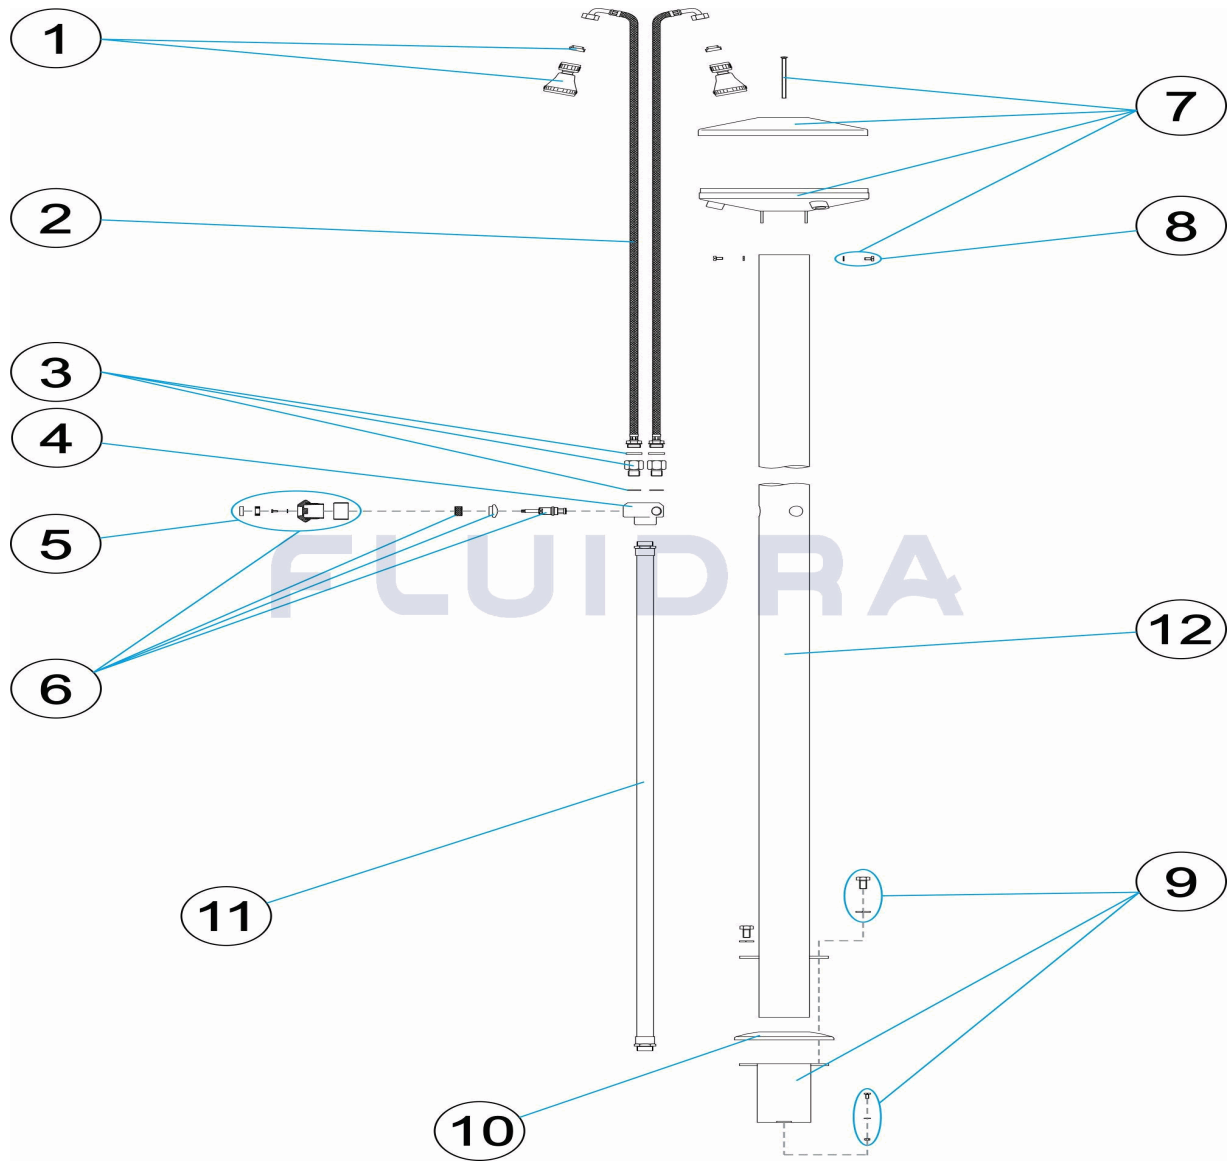

CODIGO **00094**

DESCRIPCION: **DUCHA 3 ROCIADORES Y 3 VALVULAS TUBO D. 85**

ESPAÑOL

POS	CODIGO	DESCRIPCION	CANTIDAD	POS	CODIGO	DESCRIPCION	CANTIDAD
1	4401040403	PIÑA DUCHA LATON		7	4401040286	TAPETA EMBELLECEDORA DUCHA	
2	4401040079	LATIGUILLO 1/2" H. CODO M VALONA L=14		8	4401040404	TORNILLERIA FIJACION DUCHA	
3	4401040285	REDUCCION M 3/8" - H 1/2"		9	4401040287	ANCLAJE	
4	4401040401	COLECTOR 3 VIAS		10	4401040405	TAPETA EMBELLECEDORA DUCHA	
5	4401040103	POMO PLASTICO		11	00093R0001	TUBO INFERIOR 3/4"	
6	4401040602	POMO PLASTICO CON ADAPTADOR		12	00094R0200	TUBO EXTERIOR 85	

CODE 00094

DESCRIPTION: DOUCHE 3 POMMEAUX ET 3 ROBINETS TUBE D. 85

FRANCAIS

POS	CODE	DESCRIPTION	QUANTITE	POS	CODE	DESCRIPTION	QUANTITE
1	4401040403	POMMEAU DE DOUCHE LAITON		7	4401040286	ENJOLIVEUR DE DOUCHE	
2	4401040079	FLEXIBLE 1/2" H. CODO M V. L=1400 MM "		8	4401040404	VISSERIE DE FIXATION DE DOUCHE	
3	4401040285	REDUCTION M 3/8" - H 1/2"		9	4401040287	ANCRAGE	
4	4401040401	MELANGEUR EAU CHAUDE/FROIDE		10	4401040405	ENJOLIVEUR DE DOUCHE	
5	4401040103	ROBINET PLASTIQUE		11	00093R0001	TUBE INFÉRIEUR 3/4"	
6	4401040602	ROBINET PLASTIQUE AVEC ADAPTEUR		12	00094R0200	TUBE EXTERIEUR 85	

CODE **00094**

DESCRIPTION: **SHOWER 3 SHOWER HEADS AND 3 VALVES D.85 PIPE**

ENGLISH

POS	CODE	DESCRIPTION	QUANTITY	POS	CODE	DESCRIPTION	QUANTITY
1	4401040403	BRASS SHOWER HEAD		7	4401040286	SHOWER ESCUTCHEON	
2	4401040079	1/2" H. CODO M V. L=1400 MM. CABL "		8	4401040404	SHOWER FIXING SCREWS	
3	4401040285	M 3/8" - H 1/2" REDUCTION SOCKE		9	4401040287	ANCHOR	
4	4401040401	3 WAY MANIFOLD		10	4401040405	SHOWER ESCUTCHEON	
5	4401040103	VALVE HANDLE		11	00093R0001	INTERNAL TUBE 3/4"	
6	4401040602	VALVE HANDLE WITH ADAPTOR		12	00094R0200	EXTERNAL TUBE	