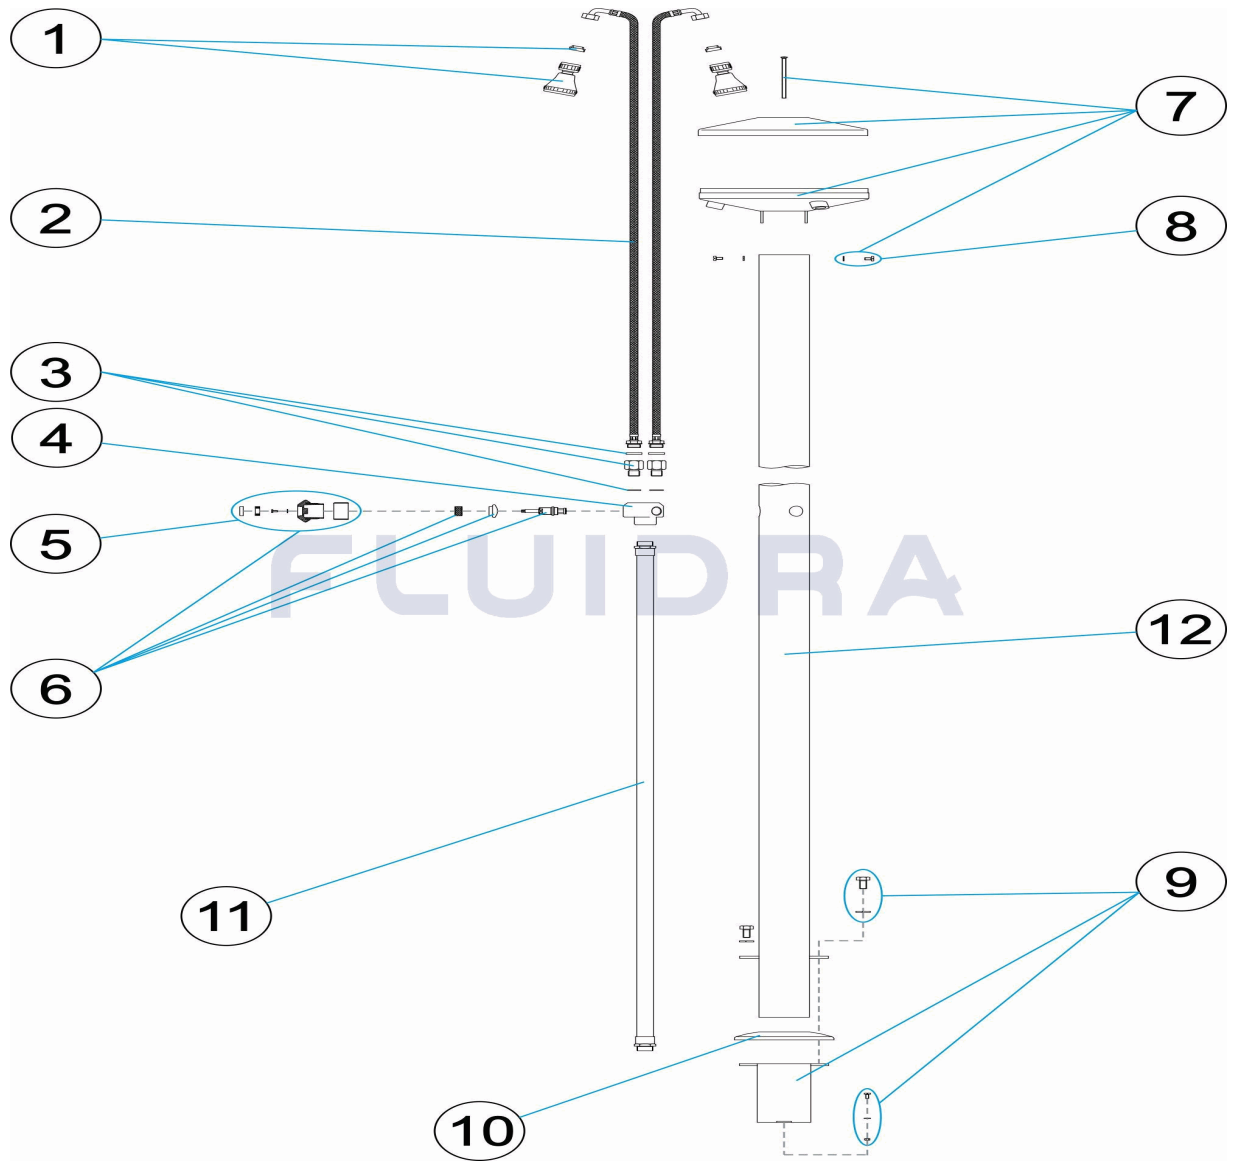

CODE 00094

DESCRIPTION: DOUCHE 3 POMMEAUX ET 3 ROBINETS TUBE D. 85

FRANCAIS

POS	CODE	DESCRIPTION	QUANTITE	POS	CODE	DESCRIPTION	QUANTITE
1	4401040403	POMMEAU DE DOUCHE LAITON		7	4401040286	ENJOLIVEUR DE DOUCHE	
2	4401040079	FLEXIBLE 1/2" H. CODO M V. L=1400 MM "		8	4401040404	VISSERIE DE FIXATION DE DOUCHE	
3	4401040285	REDUCTION M 3/8" - H 1/2"		9	4401040287	ANCRAGE	
4	4401040401	MELANGEUR EAU CHAUDE/FROIDE		10	4401040405	ENJOLIVEUR DE DOUCHE	
5	4401040103	ROBINET PLASTIQUE		11	00093R0001	TUBE INFÉRIEUR 3/4"	
6	4401040602	ROBINET PLASTIQUE AVEC ADAPTEUR		12	00094R0200	TUBE EXTERIEUR 85	

CODE **00094**

DESCRIPTION: **SHOWER 3 SHOWER HEADS AND 3 VALVES D.85 PIPE**

ENGLISH

POS	CODE	DESCRIPTION	QUANTITY	POS	CODE	DESCRIPTION	QUANTITY
1	4401040403	BRASS SHOWER HEAD		7	4401040286	SHOWER ESCUTCHEON	
2	4401040079	1/2" H. CODO M V. L=1400 MM. CABL "		8	4401040404	SHOWER FIXING SCREWS	
3	4401040285	M 3/8" - H 1/2" REDUCTION SOCKE		9	4401040287	ANCHOR	
4	4401040401	3 WAY MANIFOLD		10	4401040405	SHOWER ESCUTCHEON	
5	4401040103	VALVE HANDLE		11	00093R0001	INTERNAL TUBE 3/4"	
6	4401040602	VALVE HANDLE WITH ADAPTOR		12	00094R0200	EXTERNAL TUBE	

CODICE 00094

DESCRIZIONE: DOCCIA 3 SPRUZZATORI E 3 VALVOLE TUBO D. 85

ITALIANO

POS	CODICE	DESCRIZIONE	QUANTITA'	POS	CODICE	DESCRIZIONE	QUANTITA'
1	4401040403	SOFFIONE DOCCIA OTTONE		7	4401040286	COPRIFLANGIA PER DOCCIA	
2	4401040079	CAVETTO 1/2" H. CODO M V. L=1400 MM "		8	4401040404	KIT BULLONERIA FISSAGGIO DOCCIA	
3	4401040285	RIDUZIONE M 3/8" - H 1/2"		9	4401040287	ANCORAGGIO	
4	4401040401	COLLETTORE 3 VIE		10	4401040405	COPRIFLANGIA PER DOCCIA	
5	4401040103	POMELLO IN PLASTICA		11	00093R0001	TUBO INFERIORE D.3/4"	
6	4401040602	POMELLO PLASTICA CON ADATTATORE		12	00094R0200	TUBO ESTERNO D.85	