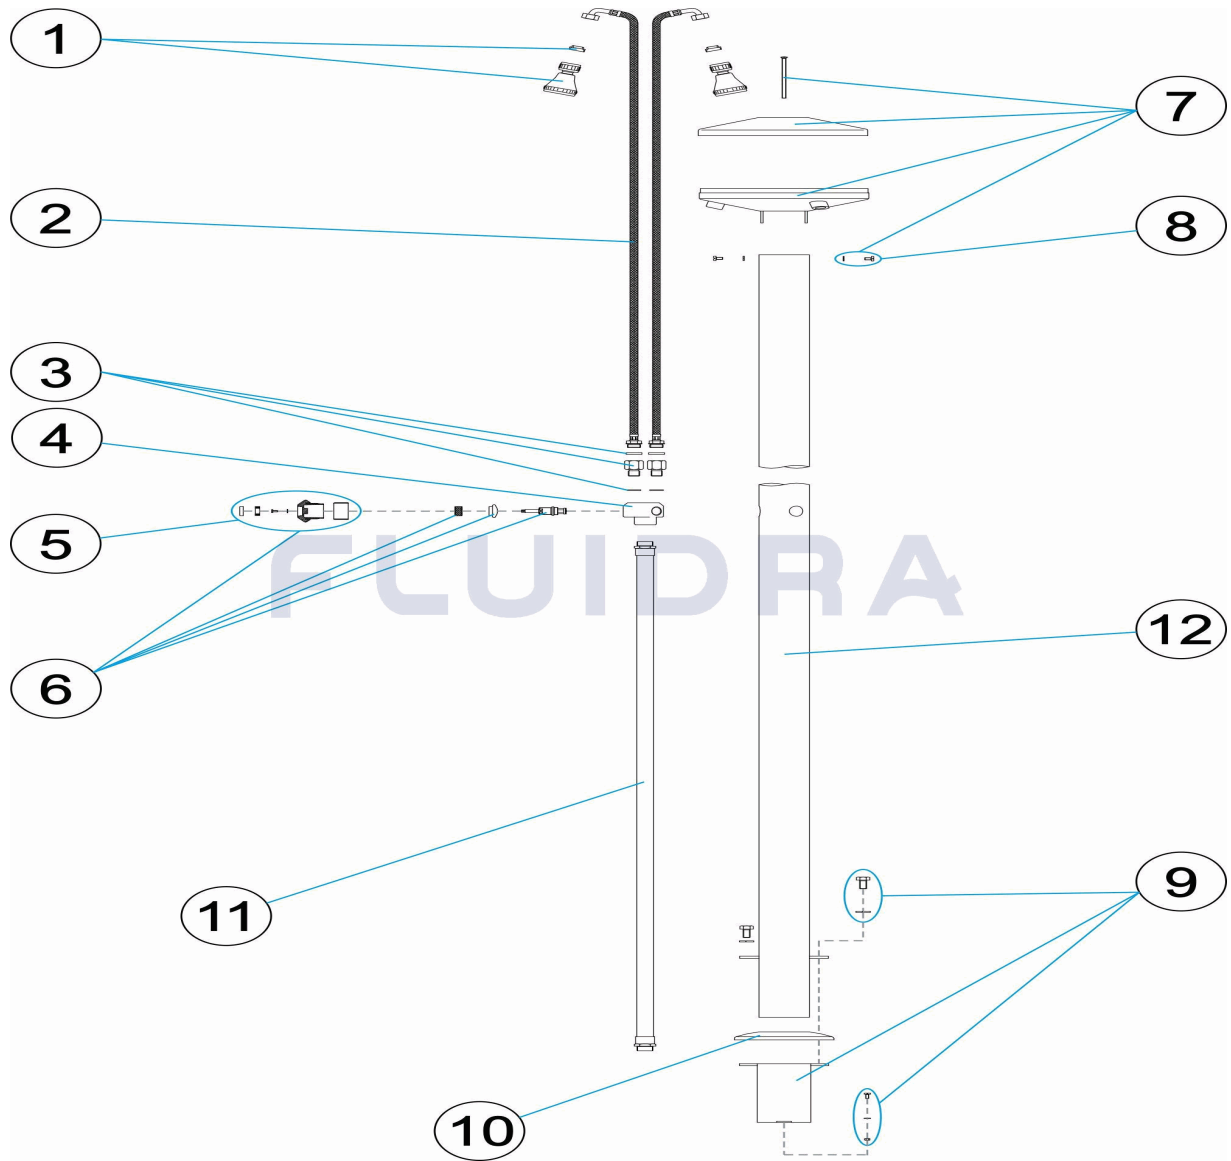

CODE **00094**

DESCRIPTION: **SHOWER 3 SHOWER HEADS AND 3 VALVES D.85 PIPE**

ENGLISH

POS	CODE	DESCRIPTION	QUANTITY	POS	CODE	DESCRIPTION	QUANTITY
1	4401040403	BRASS SHOWER HEAD		7	4401040286	SHOWER ESCUTCHEON	
2	4401040079	1/2" H. CODO M V. L=1400 MM. CABL "		8	4401040404	SHOWER FIXING SCREWS	
3	4401040285	M 3/8" - H 1/2" REDUCTION SOCKE		9	4401040287	ANCHOR	
4	4401040401	3 WAY MANIFOLD		10	4401040405	SHOWER ESCUTCHEON	
5	4401040103	VALVE HANDLE		11	00093R0001	INTERNAL TUBE 3/4"	
6	4401040602	VALVE HANDLE WITH ADAPTOR		12	00094R0200	EXTERNAL TUBE	

CODICE 00094

DESCRIZIONE: DOCCIA 3 SPRUZZATORI E 3 VALVOLE TUBO D. 85

ITALIANO

POS	CODICE	DESCRIZIONE	QUANTITA'	POS	CODICE	DESCRIZIONE	QUANTITA'
1	4401040403	SOFFIONE DOCCIA OTTONE		7	4401040286	COPRIFLANGIA PER DOCCIA	
2	4401040079	CAVETTO 1/2" H. CODO M V. L=1400 MM "		8	4401040404	KIT BULLONERIA FISSAGGIO DOCCIA	
3	4401040285	RIDUZIONE M 3/8" - H 1/2"		9	4401040287	ANCORAGGIO	
4	4401040401	COLLETTORE 3 VIE		10	4401040405	COPRIFLANGIA PER DOCCIA	
5	4401040103	POMELLO IN PLASTICA		11	00093R0001	TUBO INFERIORE D.3/4"	
6	4401040602	POMELLO PLASTICA CON ADATTATORE		12	00094R0200	TUBO ESTERNO D.85	

CODE 00094

BESCHREIBUNG: DUSCHE 3 DUSCHKÖPFE UND 3 VENTILE ROHR D. 85

DEUTSCH

POS	CODE	BESCHREIBUNG	MENGE	POS	CODE	BESCHREIBUNG	MENGE
1	4401040403	DUSCHKOPF BLECH		7	4401040286	DEKO-ABSCHLUSSRING DUSCHE	
2	4401040079	SCHLAUCHLEITUNG 1/2" MUFFE WINKEL F		8	4401040404	FIXIERSCHRAUBEN DUSCHE	
3	4401040285	REDUZIERSTÜCK M 3/8" - H 1/2"		9	4401040287	VERANKERUNG	
4	4401040401	3-WEGE-SAMMELROHR		10	4401040405	DEKO-ABSCHLUSSRING DUSCHE	
5	4401040103	DREHGRIFF KUNSTSTOFF		11	00093R0001	ROHR UNTEN 3/4"	
6	4401040602	DREHGRIFF KUNSTSTOFF MIT ADAPTER		12	00094R0200	AUSSENROHR 85	