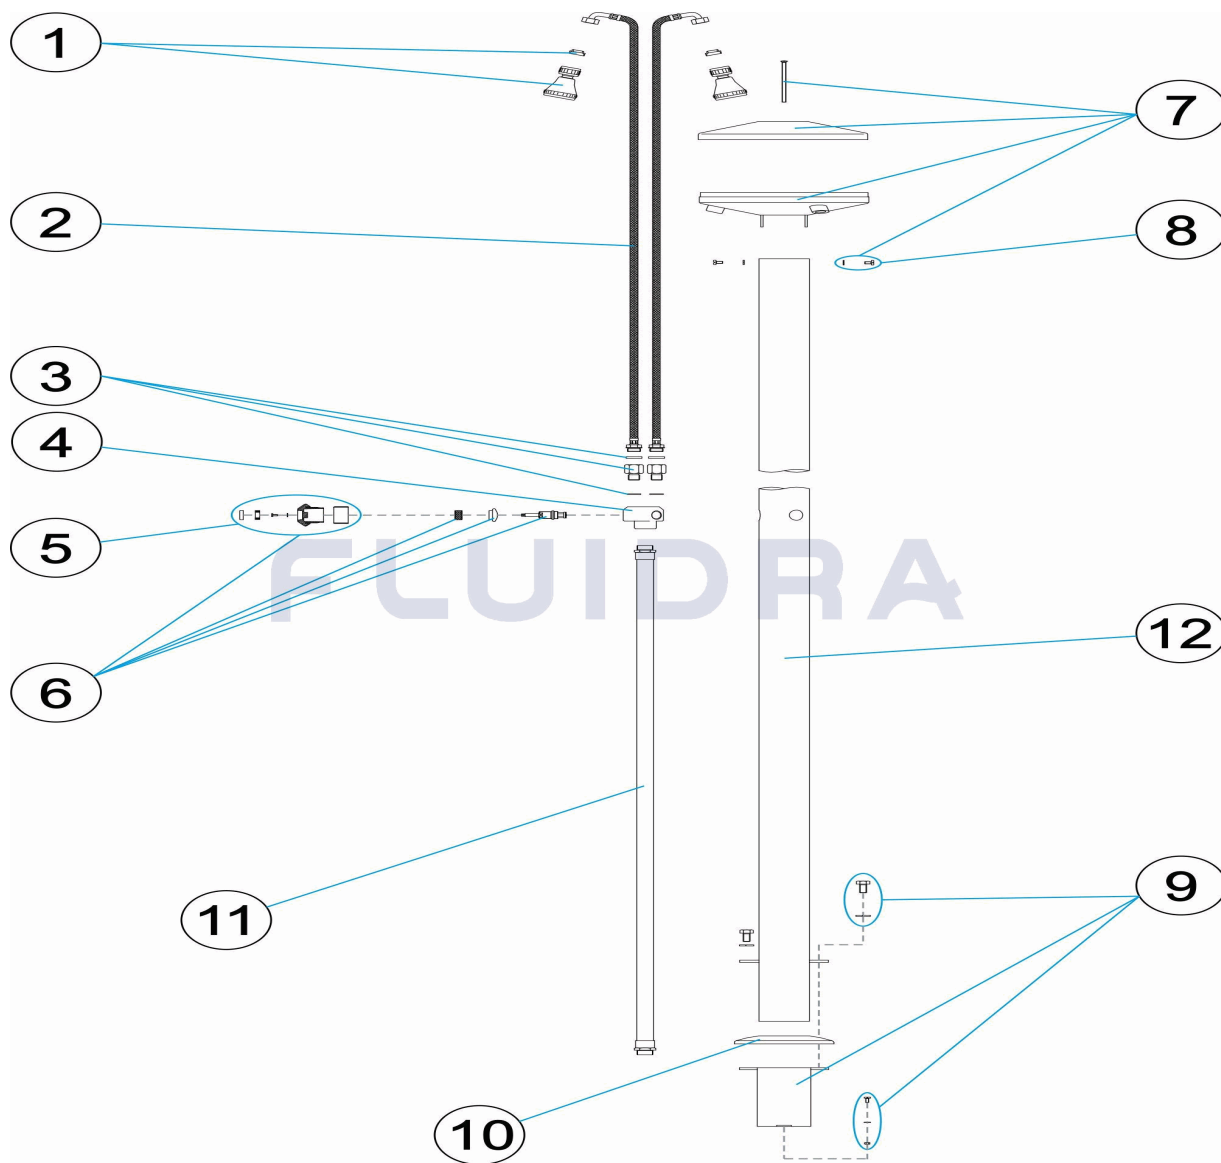

CODE **00094**

DESCRIPTION: **SHOWER 3 SHOWER HEADS AND 3 VALVES D.85 PIPE**

ENGLISH

POS	CODE	DESCRIPTION	QUANTITY	POS	CODE	DESCRIPTION	QUANTITY
1	4401040403	BRASS SHOWER HEAD		7	4401040286	SHOWER ESCUTCHEON	
2	4401040079	1/2" H. CODO M V. L=1400 MM. CABL "		8	4401040404	SHOWER FIXING SCREWS	
3	4401040285	M 3/8" - H 1/2" REDUCTION SOCKE		9	4401040287	ANCHOR	
4	4401040401	3 WAY MANIFOLD		10	4401040405	SHOWER ESCUTCHEON	
5	4401040103	VALVE HANDLE		11	00093R0001	INTERNAL TUBE 3/4"	
6	4401040602	VALVE HANDLE WITH ADAPTOR		12	00094R0200	EXTERNAL TUBE	

CODE 00094

BESCHREIBUNG: DUSCHE 3 DUSCHKÖPFE UND 3 VENTILE ROHR D. 85

DEUTSCH

POS	CODE	BESCHREIBUNG	MENGE	POS	CODE	BESCHREIBUNG	MENGE
1	4401040403	DUSCHKOPF BLECH		7	4401040286	DEKO-ABSCHLUSSRING DUSCHE	
2	4401040079	SCHLAUCHLEITUNG 1/2" MUFFE WINKEL F		8	4401040404	FIXIERSCHRAUBEN DUSCHE	
3	4401040285	REDUZIERSTÜCK M 3/8" - H 1/2"		9	4401040287	VERANKERUNG	
4	4401040401	3-WEGE-SAMMELROHR		10	4401040405	DEKO-ABSCHLUSSRING DUSCHE	
5	4401040103	DREHGRIFF KUNSTSTOFF		11	00093R0001	ROHR UNTEN 3/4"	
6	4401040602	DREHGRIFF KUNSTSTOFF MIT ADAPTER		12	00094R0200	AUSSENROHR 85	

CODIGO **00094**

DESCRICÃO: **DUCHE 3 DIFUSORES 3 VÁLVULAS TUBO D. 85**

PORTUGUES

POS	CODIGO	DESCRICÃO	JANTIDADE	POS	CODIGO	DESCRICÃO	JANTIDADE
1	4401040403	REGADOR LATÃO		7	4401040286	ANTIDERRAPANTE CHUVEIRO	
2	4401040079	MANGA 1/2" H. CODO M V. L=1400 MM "		8	4401040404	PARAFUSOS FIXAÇÃO CHUVEIRO	
3	4401040285	REDUÇÃO M 3/8" - H 1/2"		9	4401040287	ÂNCORA	
4	4401040401	COLECTOR 3 VIAS		10	4401040405	ANTIDERRAPANTE CHUVEIRO	
5	4401040103	MANIPULO PLÁSTICO		11	00093R0001	TUBO INFERIOR 3/4"	
6	4401040602	MANIPULO PLÁSTICO COM ADAPTADOR		12	00094R0200	TUBO EXTERIOR 85	