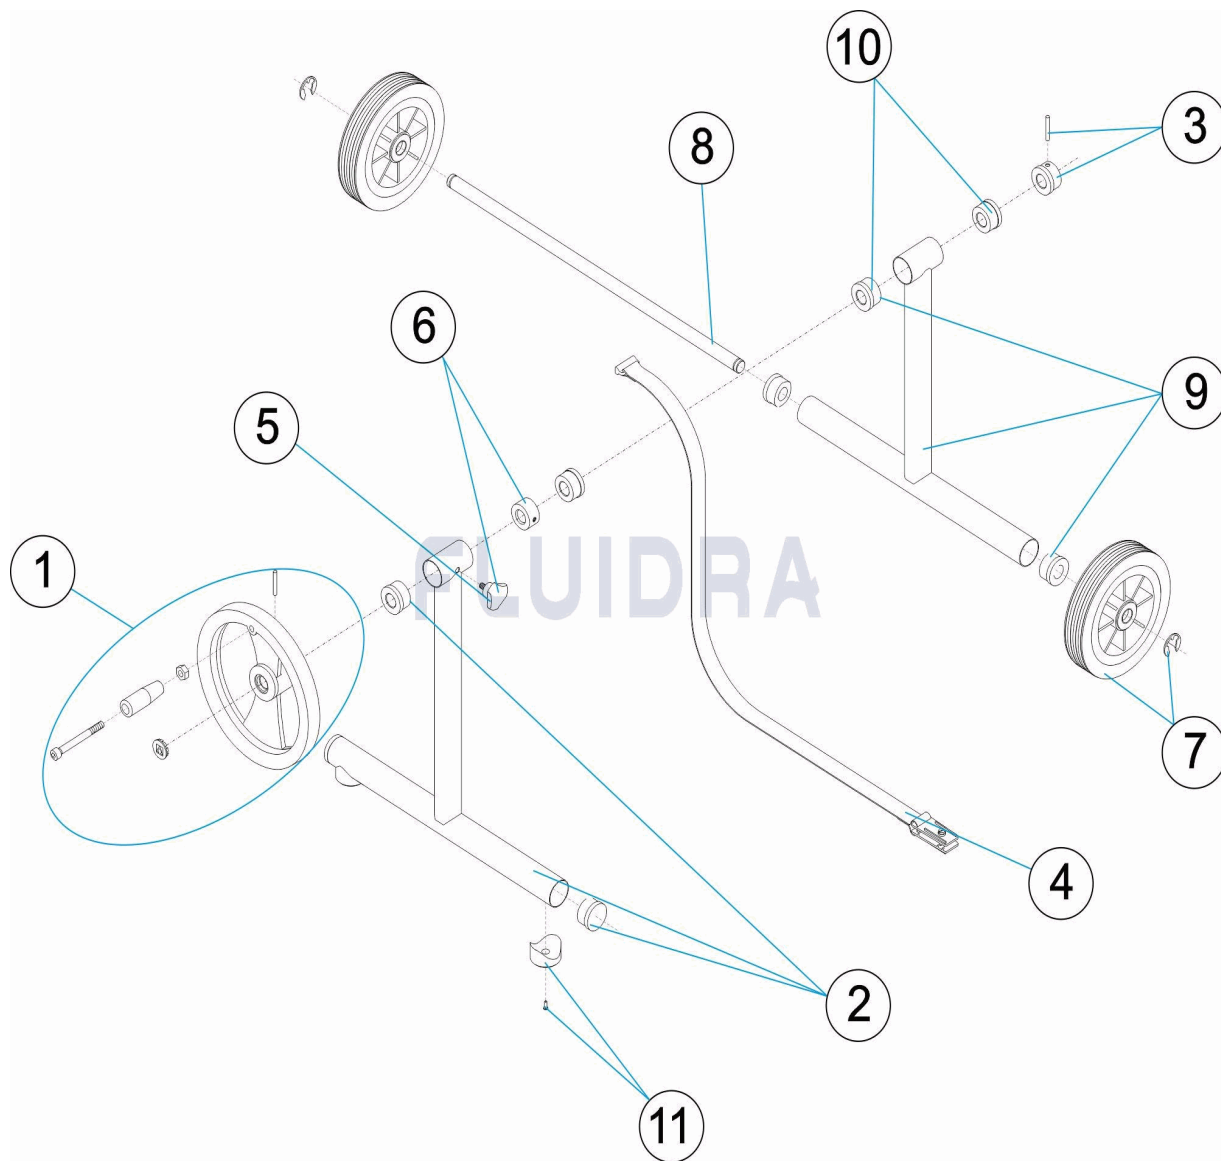

CODIGO **07628, 07631**

DESCRIPCION: **SOPORTE ENROLLADOR MOVIL Y SIN RUEDAS**

**ESPAÑOL**

POS	CODIGO	DESCRIPCION	CANTIDAD	POS	CODIGO	DESCRIPCION	CANTIDAD
1	4401050101	VOLANTE D. 250		7	* 4401050103	RUEDA ENROLLADOR	
2	* 4401050102	SOPORTE FIJO		8	* 4401050104	EJE RUEDAS	
3	4401050106	CASQUILLO Y PASADOR		9	* 4401050105	SOPORTE PARA RUEDAS	
4	4401050108	CINTA SUJECCION ENROLLADOR		10	4401050402	CASQUILLOS GUIA	
5	4401050109	POMO FRENO ENROLLADOR		11	4401070018	ANILLO CONCAVO	
6	4401051004	FRENO ENROLLADOR					

**CODIGO 07628, 07631**

**DESCRIPCION: SOPORTE ENROLLADOR MOVIL Y SIN RUEDAS**

### OBSERVACIONES

POS	CODIGO	OBSERVACIONES
2	* 4401050102	PARA: 07628 [1UNIDADES], 07631 [2UNIDADES]
7	* 4401050103	PARA: 07628
8	* 4401050104	PARA: 07628
9	* 4401050105	PARA: 07628

CODE 07628, 07631

DESCRIPTION: SUPPORT ENROULEUR MOBILE SANS ROUES

FRANCAIS

POS	CODE	DESCRIPTION	QUANTITE	POS	CODE	DESCRIPTION	QUANTITE
1	4401050101	VOLANT		7	* 4401050103	ROUE D'ENROULEUR	
2	* 4401050102	SUPPORT FIXE		8	* 4401050104	SUPPORT AXE ROUES	
3	4401050106	GUIDE DE CENTRAGE ET GOUPILLE		9	* 4401050105	SUPPORT POUR ROUES	
4	4401050108	SANGLE DE FIXATION		10	4401050402	DOUILLES	
5	4401050109	VIS DE FREINAGE ENROULEUR		11	4401070018	ANNEAU FIXATION	
6	4401051004	FREIN ENROULEUR					