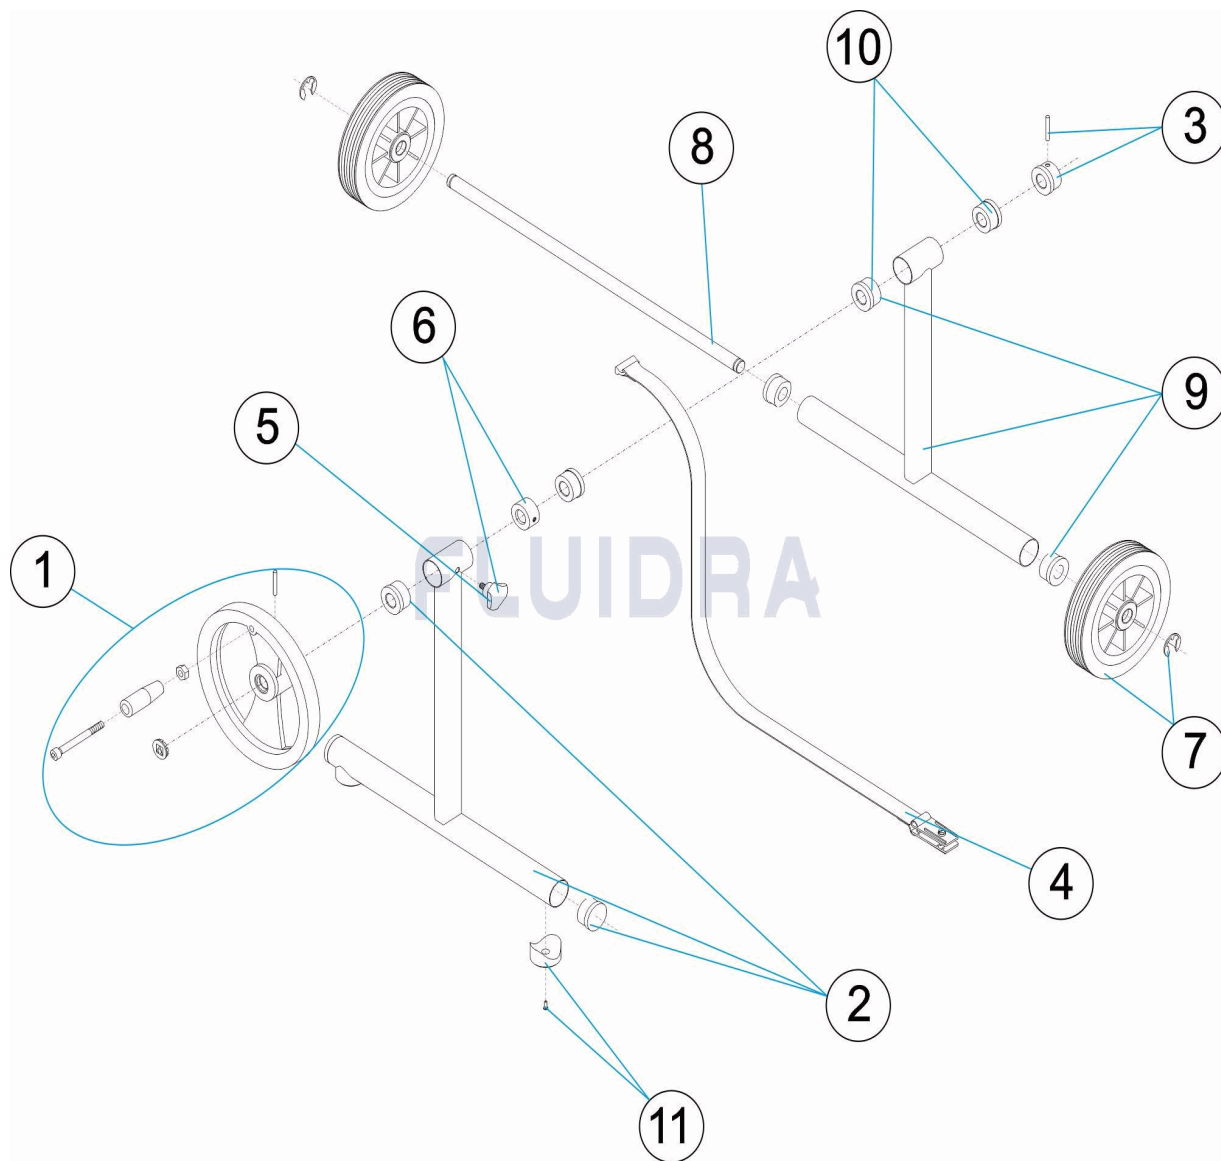

CODE                    **07628, 07631**

BESCHREIBUNG: **HALTERUNG HASPEL MOBIL UND OHNE RÄDER**

## HINWEISE

POS	CODE	HINWEISE
2	* 4401050102	FÜR: 07628 [1UT], 07631 [2UT]
7	* 4401050103	FÜR: 07628
8	* 4401050104	FÜR: 07628
9	* 4401050105	FÜR: 07628

CODIGO **07628, 07631**

DESCRIÇÃO: **SUPORTE ENROLADOR MÓVEL E SEM RODAS**