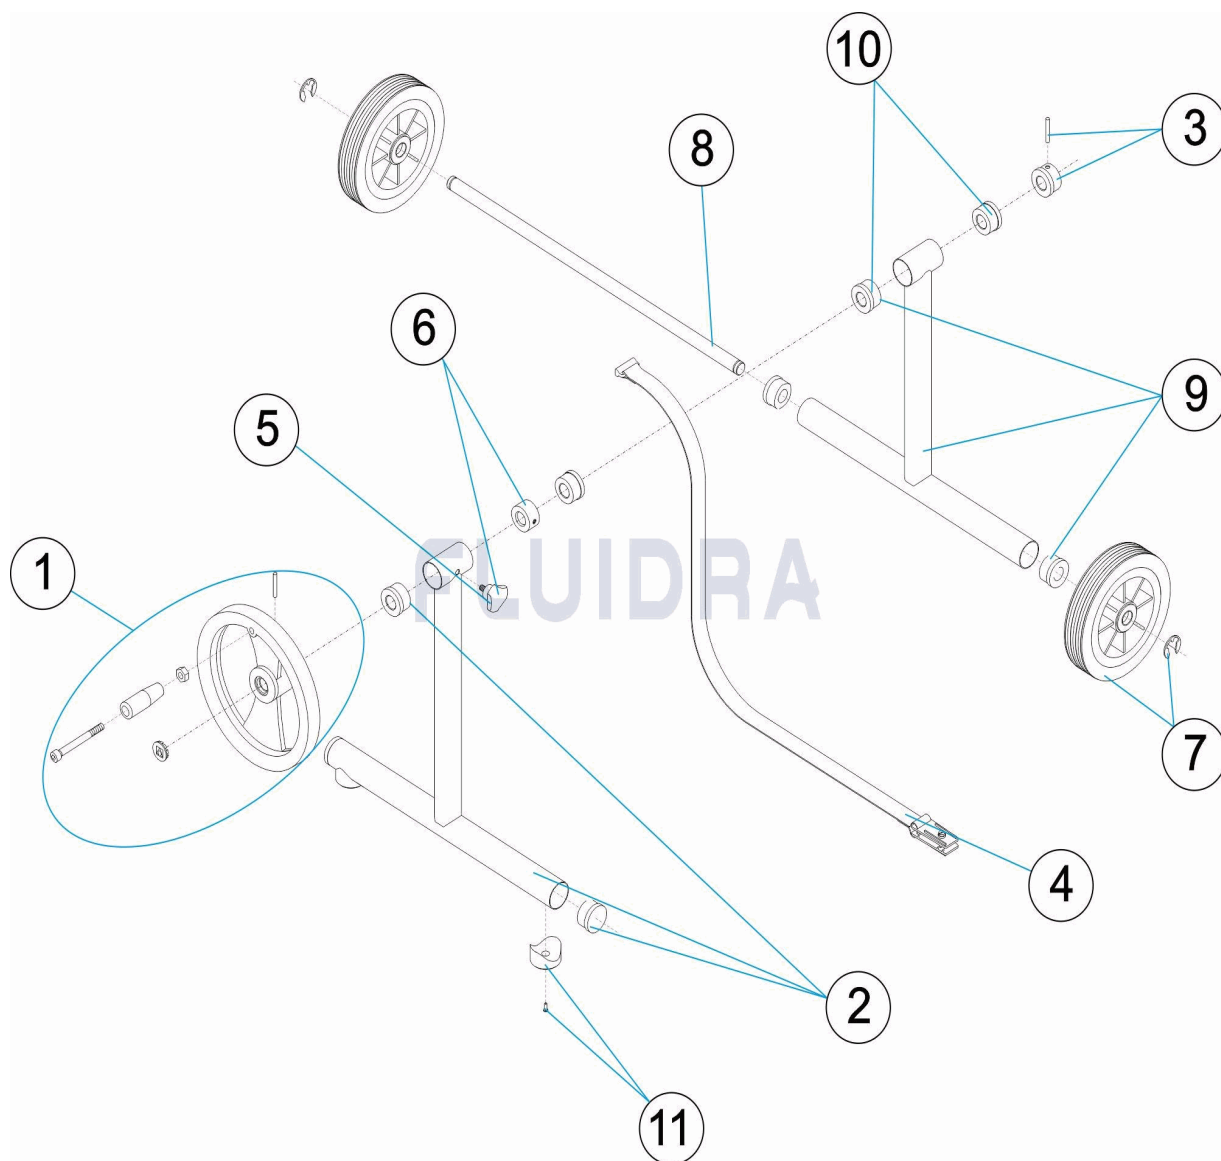

FRANCAIS

POS	CODE	DESCRIPTION	QUANTITE	POS	CODE	DESCRIPTION	QUANTITE
1	4401050101	VOLANT		7	* 4401050103	ROUE D'ENROULEUR	
2	* 4401050102	SUPPORT FIXE		8	* 4401050104	SUPPORT AXE ROUES	
3	4401050106	GUIDE DE CENTRAGE ET GOUPILLE		9	* 4401050105	SUPPORT POUR ROUES	
4	4401050108	SANGLE DE FIXATION		10	4401050402	DOUILLES	
5	4401050109	VIS DE FREINAGE ENROULEUR		11	4401070018	ANNEAU FIXATION	
6	4401051004	FREIN ENROULEUR					

CODE **07628, 07631**

DESCRIPTION: **SUPPORT ENROULEUR MOBILE SANS ROUES**

**OBSERVATIONS**

POS	CODE	OBSERVATIONS
2	* 4401050102	POUR: 07628 [1UT], 07631 [2UT]
7	* 4401050103	POUR: 07628
8	* 4401050104	POUR: 07628
9	* 4401050105	POUR: 07628

CODE **07628, 07631**

DESCRIPTION: **MOBILE ROLLER SUPPORT WITHOUT WHEELS**

**ENGLISH**

POS	CODE	DESCRIPTION	QUANTITY	POS	CODE	DESCRIPTION	QUANTITY
1	4401050101	HAND WHEEL		7	* 4401050103	ROLLER WHEEL	
2	* 4401050102	FIXED SUPPORT		8	* 4401050104	WHEEL SHAFT	
3	4401050106	BUSHES AND PIN		9	* 4401050105	WHEEL SUPPORT	
4	4401050108	ROLLER FIXING STRAPS		10	4401050402	BUSHES	
5	4401050109	ROLLER BRAKE KNOB		11	4401070018	SHOE RING	
6	4401051004	ROLLER BRAKE					