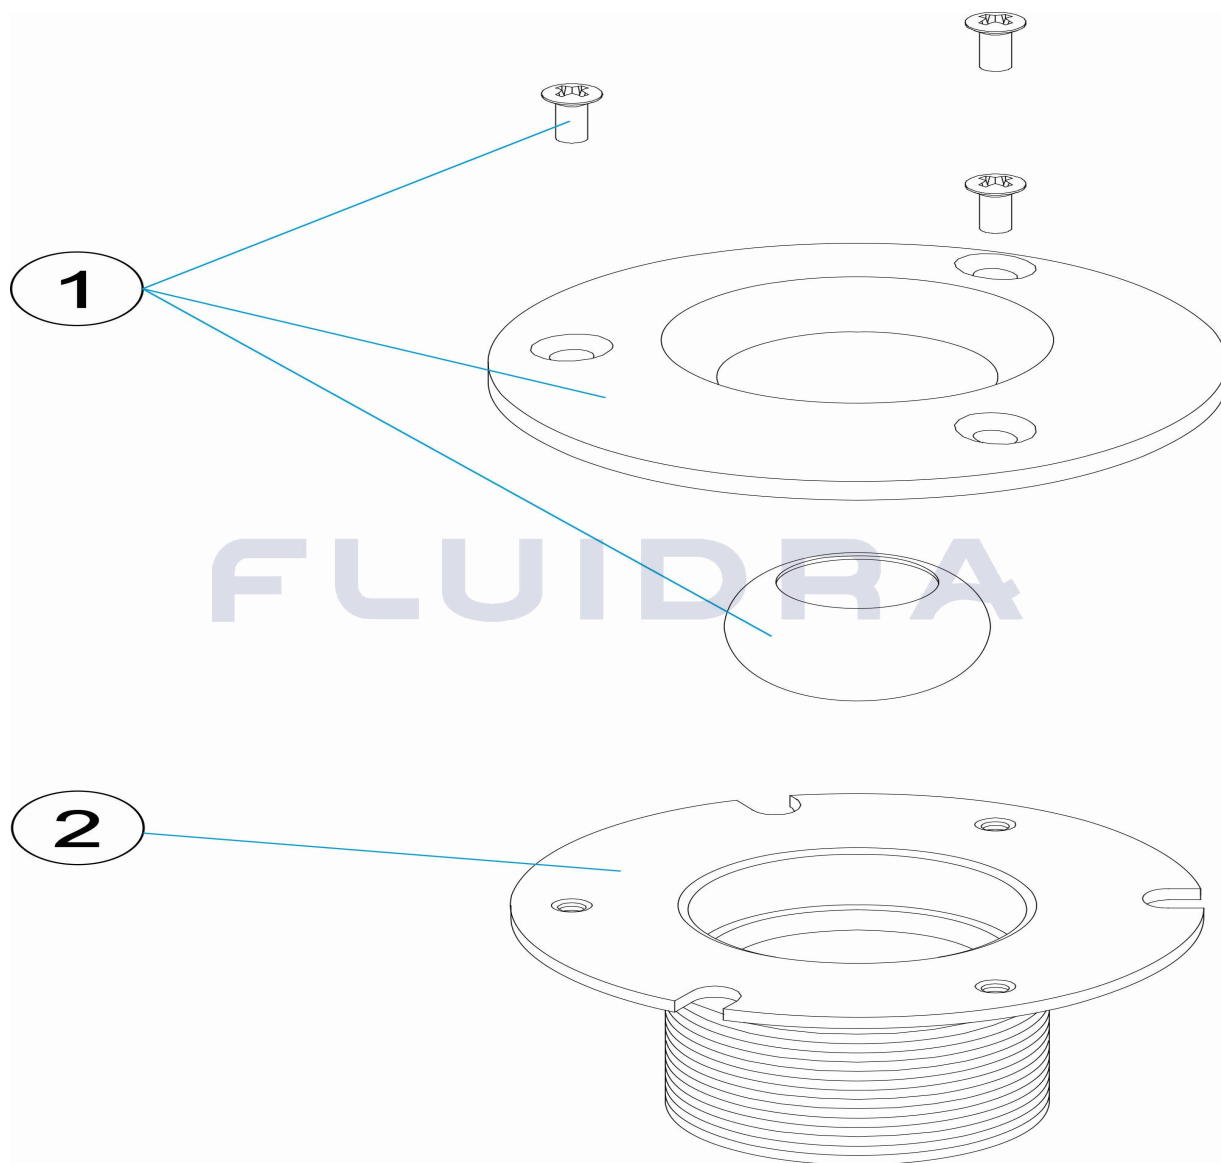

CODIGO **16325, 16326, 32994**

DESCRIPCION: **BOQUILLA IMPULSION INOX L.50-70-35 M/M.**

ESPAÑOL

POS	CODIGO	DESCRIPCION	CANTIDAD	POS	CODIGO	DESCRIPCION	CANTIDAD
1	4402044401	BOLA 20 INOX.		2	* 16326R0100	CUERPO BOQUILLA L.70	
2	* 16325R0100	CUERPO BOQUILLA L.50		2	* 32994R0100	CUERPO BOQUILLA L.35	

CODIGO 16325, 16326, 32994

DESCRIPCION: BOQUILLA IMPULSION INOX L.50-70-35 M/M.

OBSERVACIONES

POS	CODIGO	OBSERVACIONES
2	* 16325R0100	PARA: 16325
2	* 16326R0100	PARA: 16326
2	* 32994R0100	PARA: 32994

CODE 16325, 16326, 32994

DESCRIPTION: STAINLESS STEEL RETURN INLET L.50 - 70 - 35 M/M

ENGLISH

POS	CODE	DESCRIPTION	QUANTITY	POS	CODE	DESCRIPTION	QUANTITY
1	4402044401	S. S. BALL 20 MM		2	* 16326R0100	INLET BODY L.70	
2	* 16325R0100	INLET BODY L.50		2	* 32994R0100	INLET BODY L.35	

CODICE 16325, 16326, 32994

DESCRIZIONE: BOCCHETTA IMPULSIONE INOX L.50-70-35 M/M.

ITALIANO

POS	CODICE	DESCRIZIONE	QUANTITA'	POS	CODICE	DESCRIZIONE	QUANTITA'
1	4402044401	SFERA 20 INOX		2	* 16326R0100	CORPO BOCCHETTA L.70	
2	* 16325R0100	CORPO BOCCHETTA L.50		2	* 32994R0100	CORPO BOCCHETTA L.35	