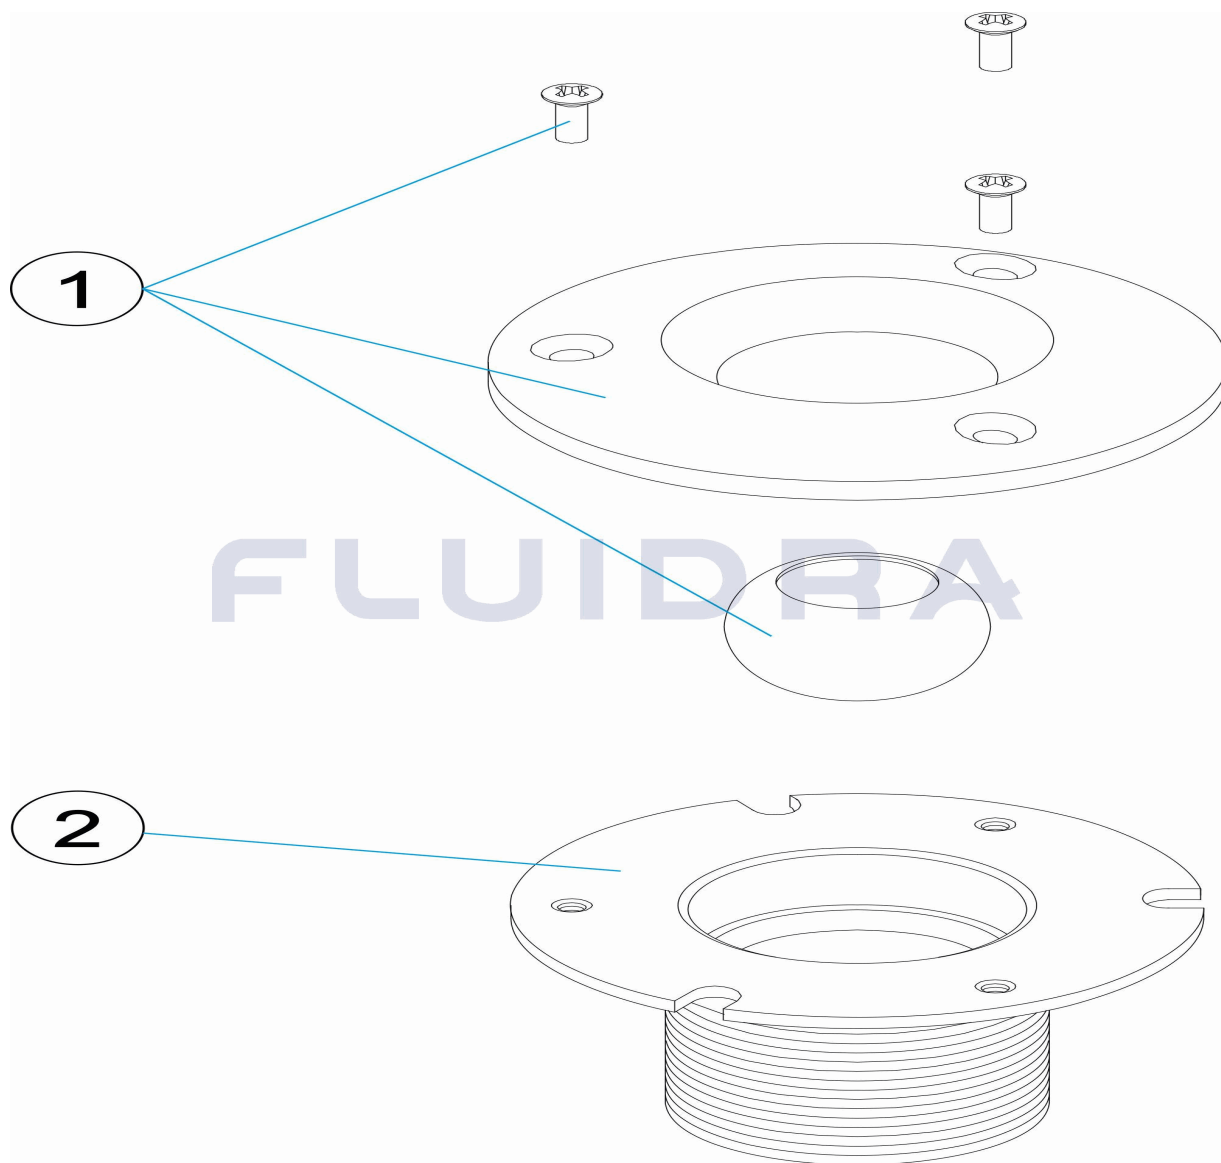

CODIGO **16325, 16326, 32994**

DESCRIPCION: **BOQUILLA IMPULSION INOX L.50-70-35 M/M.**

ESPAÑOL

POS	CODIGO	DESCRIPCION	CANTIDAD	POS	CODIGO	DESCRIPCION	CANTIDAD
1	4402044401	BOLA 20 INOX.		2	* 16326R0100	CUERPO BOQUILLA L.70	
2	* 16325R0100	CUERPO BOQUILLA L.50		2	* 32994R0100	CUERPO BOQUILLA L.35	

CODIGO 16325, 16326, 32994

DESCRIPCION: BOQUILLA IMPULSION INOX L.50-70-35 M/M.

OBSERVACIONES

POS	CODIGO	OBSERVACIONES
2	* 16325R0100	PARA: 16325
2	* 16326R0100	PARA: 16326
2	* 32994R0100	PARA: 32994

CODE 16325, 16326, 32994

DESCRIPTION: BUSE REFOULEMENT INOX L.50-70-35 M/M.

FRANCAIS

POS	CODE	DESCRIPTION	QUANTITE	POS	CODE	DESCRIPTION	QUANTITE
1	4402044401	ROTULE 20 INOX		2	* 16326R0100	CORPS BUSE L.70	
2	* 16325R0100	CORPS BUSE L.50		2	* 32994R0100	CORPS BUSE L.35	

DESCRIPTION: STAINLESS STEEL RETURN INLET L.50 - 70 - 35 M/M

ENGLISH

POS	CODE	DESCRIPTION	QUANTITY	POS	CODE	DESCRIPTION	QUANTITY
1	4402044401	S. S. BALL 20 MM		2	* 16326R0100	INLET BODY L.70	
2	* 16325R0100	INLET BODY L.50		2	* 32994R0100	INLET BODY L.35	