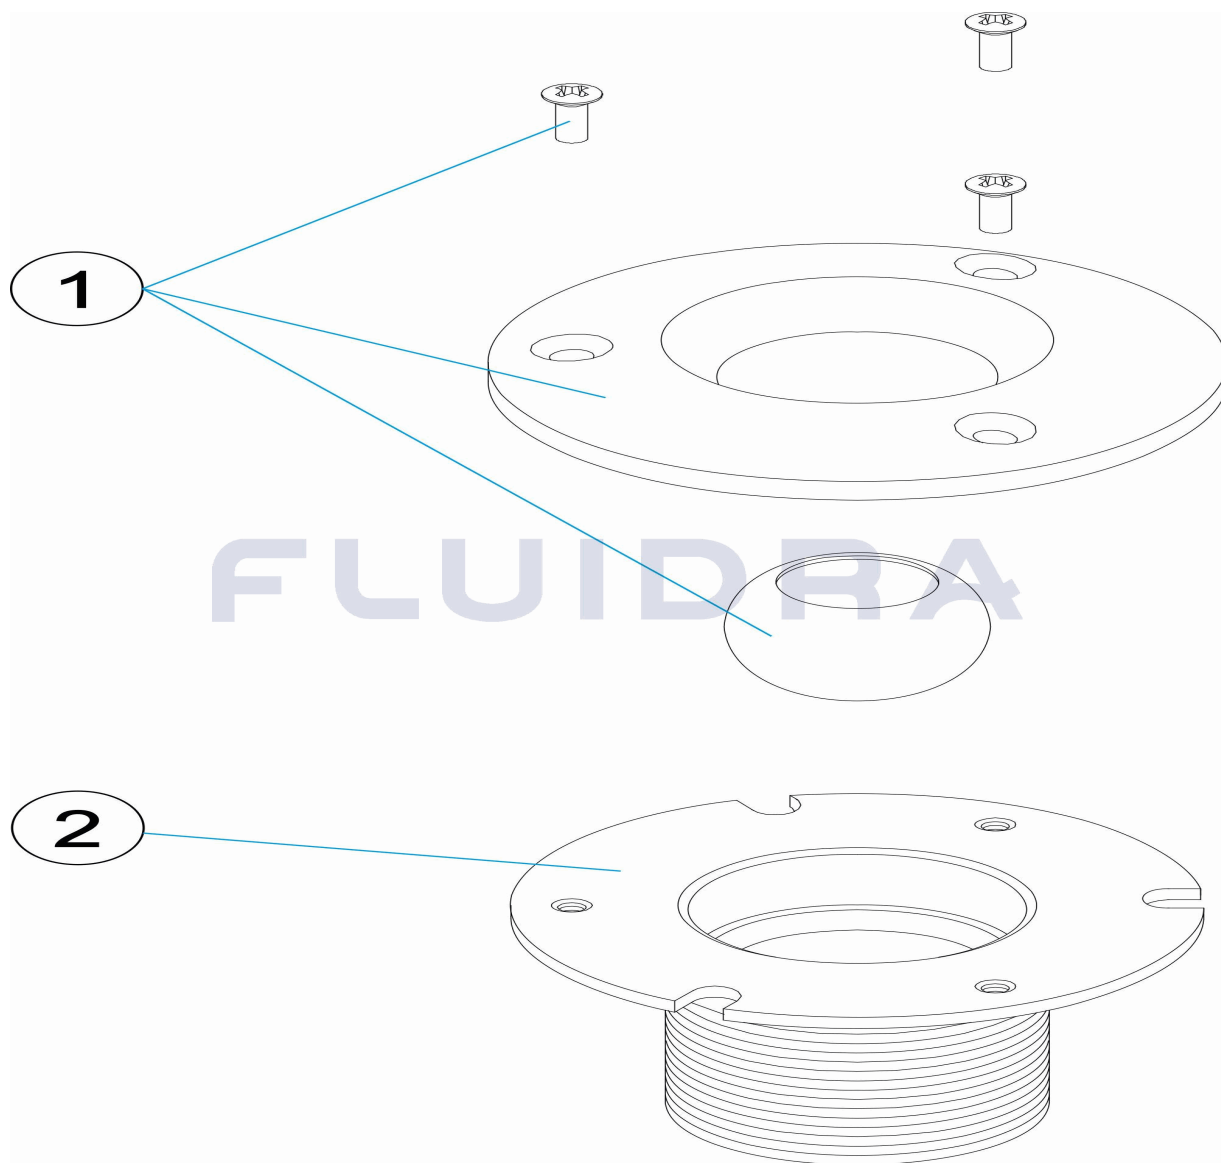

CODIGO **16325, 16326, 32994**

DESCRIPCION: **BOQUILLA IMPULSION INOX L.50-70-35 M/M.**

ESPAÑOL

POS	CODIGO	DESCRIPCION	CANTIDAD	POS	CODIGO	DESCRIPCION	CANTIDAD
1	4402044401	BOLA 20 INOX.		2	* 16326R0100	CUERPO BOQUILLA L.70	
2	* 16325R0100	CUERPO BOQUILLA L.50		2	* 32994R0100	CUERPO BOQUILLA L.35	

CODE **16325, 16326, 32994**

BESCHREIBUNG: **EINLAUFDÜSE EDELSTAHL L 50-70-35 M/M**

HINWEISE

POS	CODE	HINWEISE
2	* 16325R0100	FÜR: 16325
2	* 16326R0100	FÜR: 16326
2	* 32994R0100	FÜR: 32994

CODIGO **16325, 16326, 32994**

DESCRIÇÃO: **BOQUILHA IMPULSÃO INOX L. 50-70-35 M/M.**

PORTUGUES

POS	CODIGO	DESCRIÇÃO	JANTIDADE	POS	CODIGO	DESCRIÇÃO	JANTIDADE
1	4402044401	BOLA 20 INOX		2	* 16326R0100	CORPO BOCA L.70	
2	* 16325R0100	CORPO BOCA L.50		2	* 32994R0100	CORPO BOCA L.35	