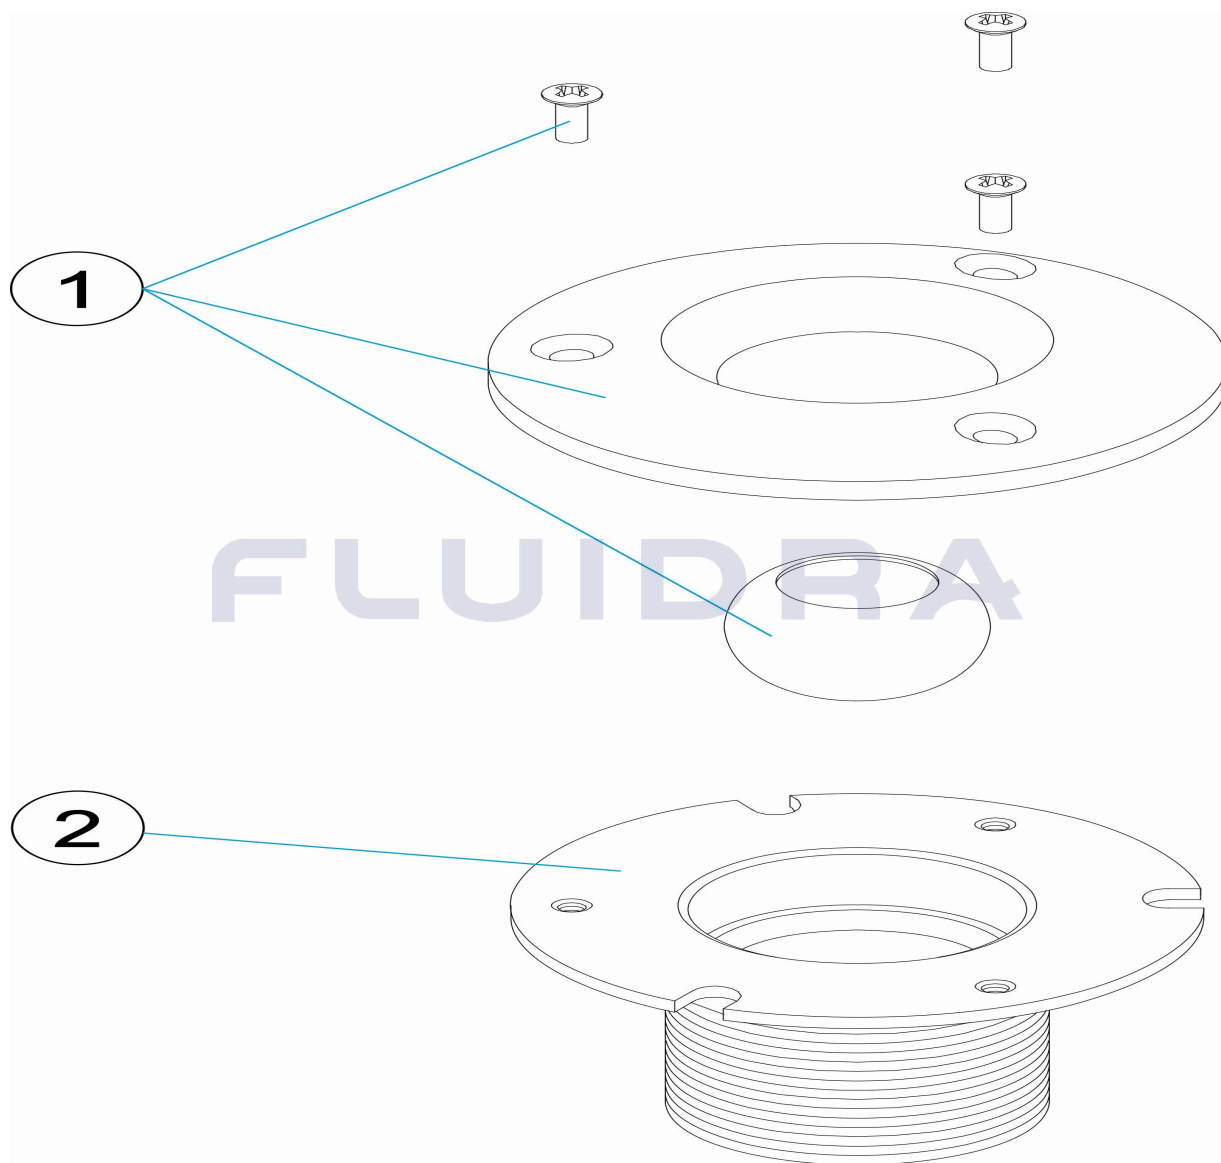

CODIGO **16325, 16326, 32994**

DESCRIPCION: **BOQUILLA IMPULSION INOX L.50-70-35 M/M.**

ESPAÑOL

POS	CODIGO	DESCRIPCION	CANTIDAD	POS	CODIGO	DESCRIPCION	CANTIDAD
1	4402044401	BOLA 20 INOX.		2	* 16326R0100	CUERPO BOQUILLA L.70	
2	* 16325R0100	CUERPO BOQUILLA L.50		2	* 32994R0100	CUERPO BOQUILLA L.35	

DESCRIPTION: STAINLESS STEEL RETURN INLET L.50 - 70 - 35 M/M

ENGLISH

POS	CODE	DESCRIPTION	QUANTITY	POS	CODE	DESCRIPTION	QUANTITY
1	4402044401	S. S. BALL 20 MM		2	* 16326R0100	INLET BODY L.70	
2	* 16325R0100	INLET BODY L.50		2	* 32994R0100	INLET BODY L.35	

CODE **16325, 16326, 32994**DESCRIPTION: **STAINLESS STEEL RETURN INLET L.50 - 70 - 35 M/M****OBSERVATIONS**

POS	CODE	OBSERVATIONS
2	* 16325R0100	FOR: 16325
2	* 16326R0100	FOR: 16326
2	* 32994R0100	FOR: 32994

CODICE 16325, 16326, 32994

DESCRIZIONE: BOCCHETTA IMPULSIONE INOX L.50-70-35 M/M.

ITALIANO

POS	CODICE	DESCRIZIONE	QUANTITA'	POS	CODICE	DESCRIZIONE	QUANTITA'
1	4402044401	SFERA 20 INOX		2	* 16326R0100	CORPO BOCCHETTA L.70	
2	* 16325R0100	CORPO BOCCHETTA L.50		2	* 32994R0100	CORPO BOCCHETTA L.35	