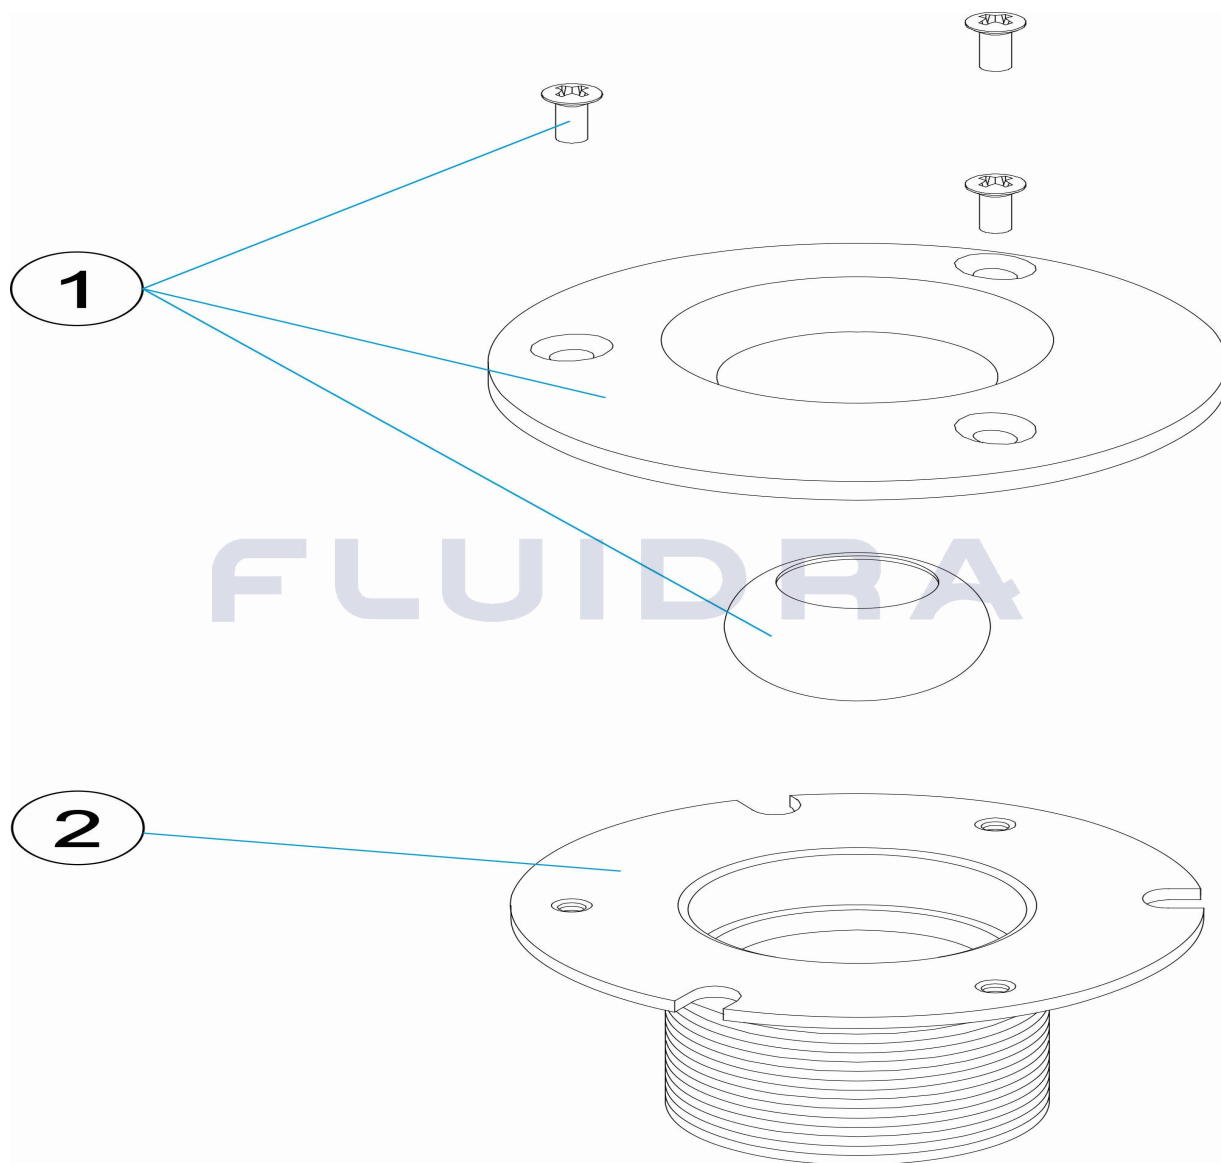

CODIGO **16325, 16326, 32994**

DESCRIPCION: **BOQUILLA IMPULSION INOX L.50-70-35 M/M.**

ESPAÑOL

POS	CODIGO	DESCRIPCION	CANTIDAD	POS	CODIGO	DESCRIPCION	CANTIDAD
1	4402044401	BOLA 20 INOX.		2	* 16326R0100	CUERPO BOQUILLA L.70	
2	* 16325R0100	CUERPO BOQUILLA L.50		2	* 32994R0100	CUERPO BOQUILLA L.35	

CODICE 16325, 16326, 32994

DESCRIZIONE: BOCCHETTA IMPULSIONE INOX L.50-70-35 M/M.

ITALIANO

POS	CODICE	DESCRIZIONE	QUANTITA'	POS	CODICE	DESCRIZIONE	QUANTITA'
1	4402044401	SFERA 20 INOX		2	* 16326R0100	CORPO BOCCHETTA L.70	
2	* 16325R0100	CORPO BOCCHETTA L.50		2	* 32994R0100	CORPO BOCCHETTA L.35	

CODICE **16325, 16326, 32994**

DESCRIZIONE: BOCCHETTA IMPULSIONE INOX L.50-70-35 M/M.

OSSERVAZIONI

POS	CODICE	OSSERVAZIONI
2	* 16325R0100	PER: 16325
2	* 16326R0100	PER: 16326
2	* 32994R0100	PER: 32994

CODE **16325, 16326, 32994**

BESCHREIBUNG: **EINLAUFDÜSE EDELSTAHL L 50-70-35 M/M**

DEUTSCH

POS	CODE	BESCHREIBUNG	MENGE	POS	CODE	BESCHREIBUNG	MENGE
1	4402044401	KUGEL 20 EDELSTAHL		2	* 16326R0100	GEHÄUSE DÜSE L.70	
2	* 16325R0100	GEHÄUSE DÜSE L.50		2	* 32994R0100	GEHÄUSE DÜSE L.35	