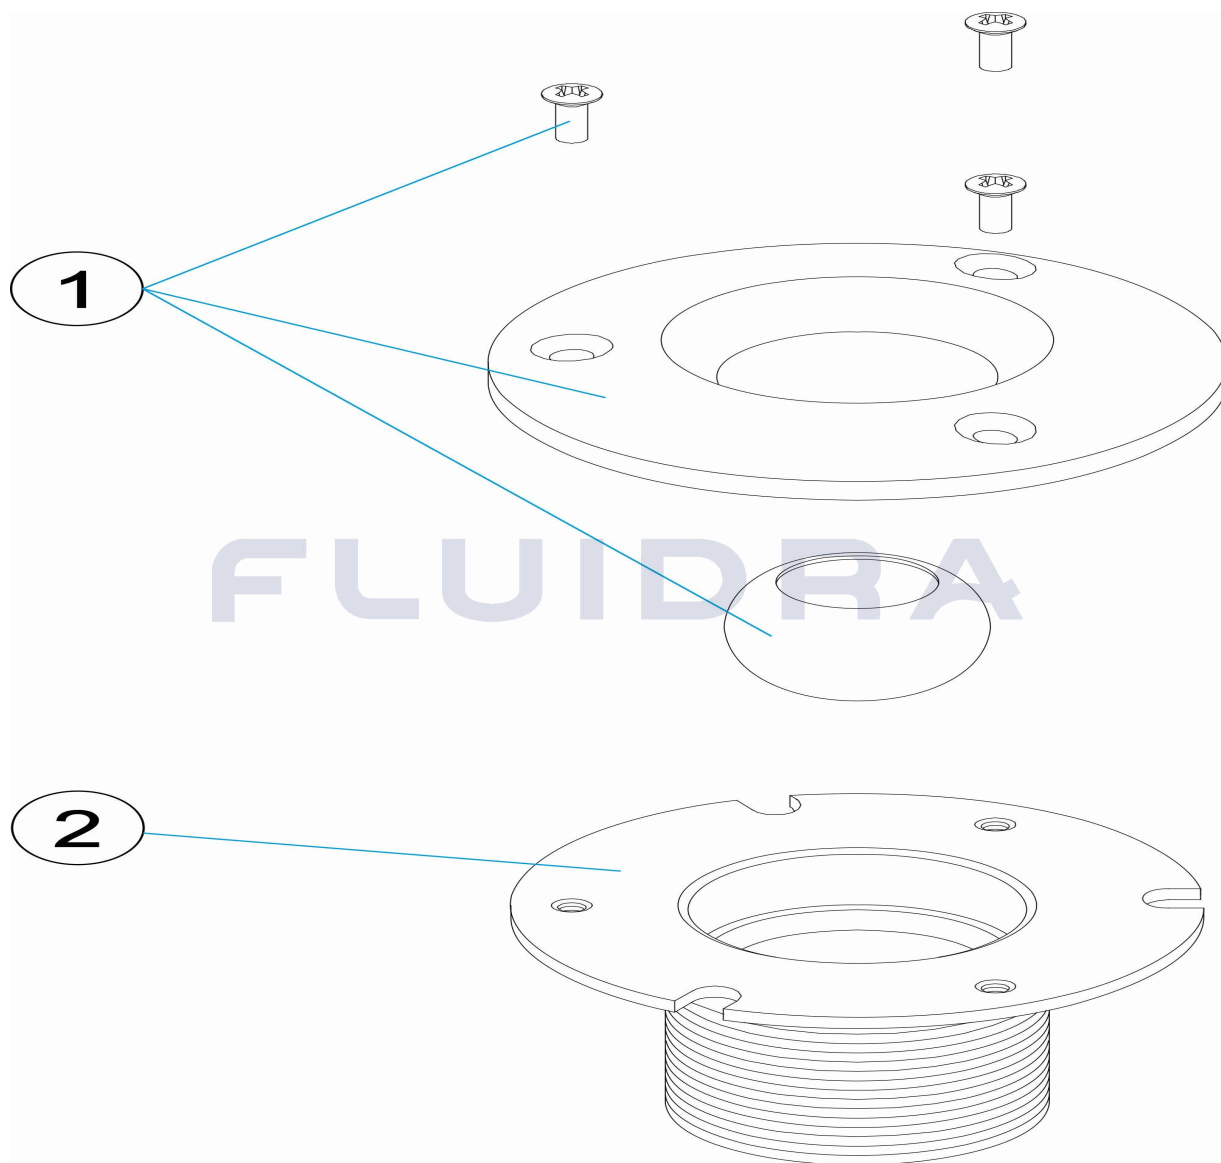

CODIGO **16325, 16326, 32994**

DESCRIPCION: **BOQUILLA IMPULSION INOX L.50-70-35 M/M.**

ESPAÑOL

POS	CODIGO	DESCRIPCION	CANTIDAD	POS	CODIGO	DESCRIPCION	CANTIDAD
1	4402044401	BOLA 20 INOX.		2	* 16326R0100	CUERPO BOQUILLA L.70	
2	* 16325R0100	CUERPO BOQUILLA L.50		2	* 32994R0100	CUERPO BOQUILLA L.35	

DESCRIPTION: STAINLESS STEEL RETURN INLET L.50 - 70 - 35 M/M

ENGLISH

POS	CODE	DESCRIPTION	QUANTITY	POS	CODE	DESCRIPTION	QUANTITY
1	4402044401	S. S. BALL 20 MM		2	* 16326R0100	INLET BODY L.70	
2	* 16325R0100	INLET BODY L.50		2	* 32994R0100	INLET BODY L.35	

CODICE 16325, 16326, 32994

DESCRIZIONE: BOCCHETTA IMPULSIONE INOX L.50-70-35 M/M.

ITALIANO

POS	CODICE	DESCRIZIONE	QUANTITA'	POS	CODICE	DESCRIZIONE	QUANTITA'
1	4402044401	SFERA 20 INOX		2	* 16326R0100	CORPO BOCCHETTA L.70	
2	* 16325R0100	CORPO BOCCHETTA L.50		2	* 32994R0100	CORPO BOCCHETTA L.35	

BESCHREIBUNG: **EINLAUFDÜSE EDELSTAHL L 50-70-35 M/M**

DEUTSCH

POS	CODE	BESCHREIBUNG	MENGE	POS	CODE	BESCHREIBUNG	MENGE
1	4402044401	KUGEL 20 EDELSTAHL		2	* 16326R0100	GEHÄUSE DÜSE L.70	
2	* 16325R0100	GEHÄUSE DÜSE L.50		2	* 32994R0100	GEHÄUSE DÜSE L.35	