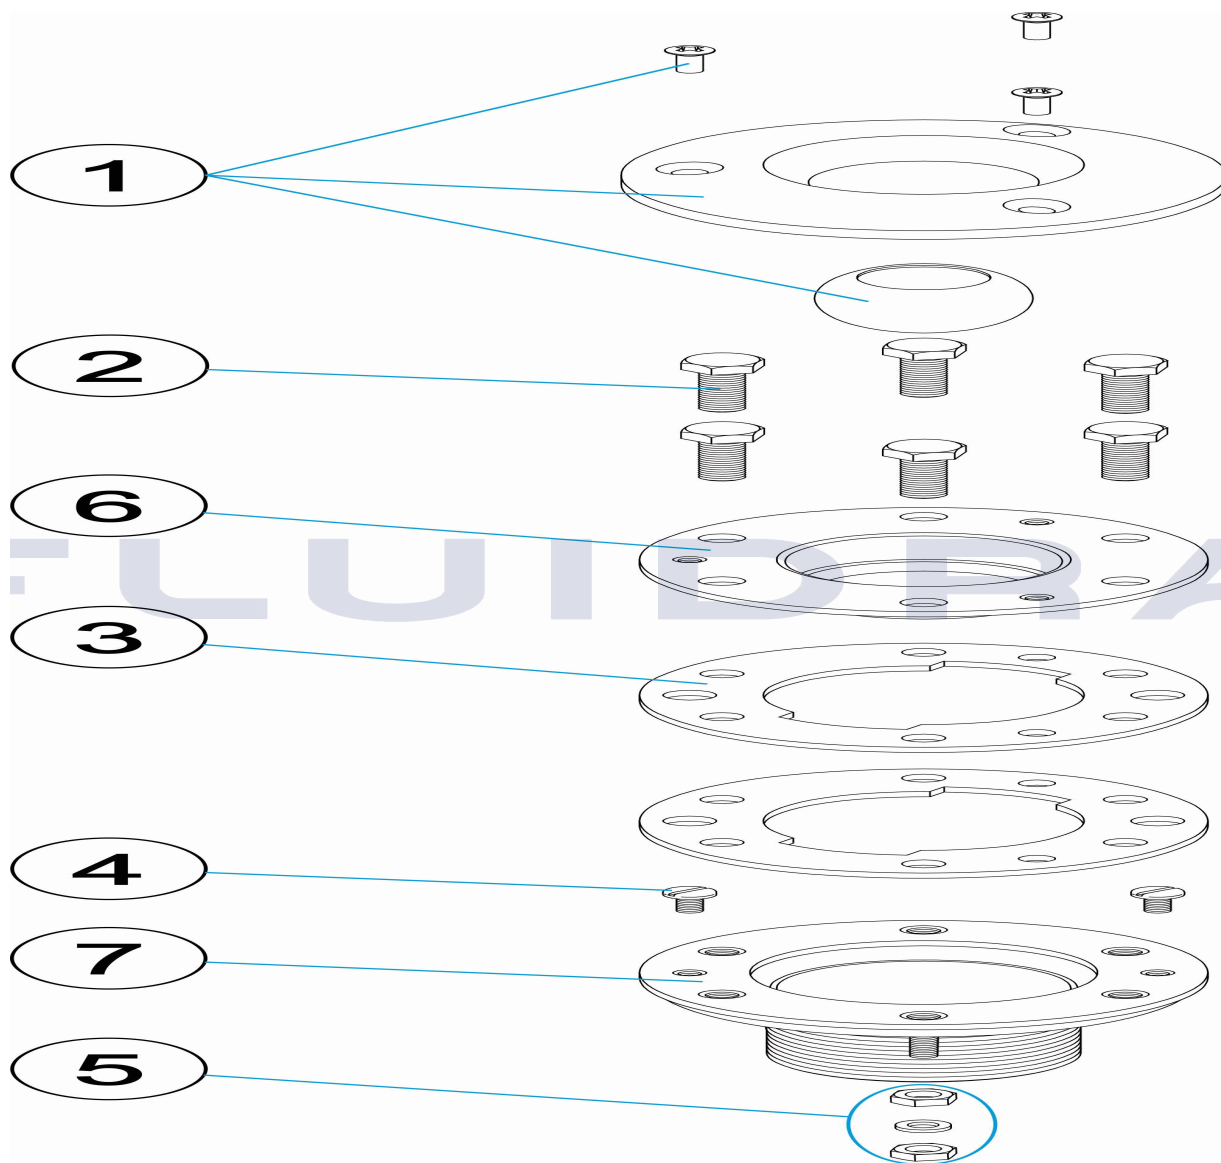

CODE 16327

DESCRIPTION: RETURN INLET POOL LINER

ENGLISH

POS	CODE	DESCRIPTION	QUANTITY	POS	CODE	DESCRIPTION	QUANTITY
1	4402044401	S. S. BALL 20 MM		5	4403010113	EARTH CONNECTION	
2	4402044403	S.S. INLET SCREWS		6	69878R0100	INLET BODY	
3	4401090701	S.S. INLET GASKET		7	16327R0100	INLET CONNECTION	
4	4402040108	BODY SCREWS					

CODICE **16327**

DESCRIZIONE: **BOCCHETTA IMPULSIONE PISCINA LINER**

ITALIANO

POS	CODICE	DESCRIZIONE	QUANTITA'	POS	CODICE	DESCRIZIONE	QUANTITA'
1	4402044401	SFERA 20 INOX		5	4403010113	PRESA A TERRA	
2	4402044403	BULLONERIA BOCCHETTA INOX		6	69878R0100	CORPO BOCCHETTA	
3	4401090701	GUARNIZIONE BOCCHETTA INOX.		7	16327R0100	ACCOPPIAMENTO BOCCHETTA	
4	4402040108	KIT BULLONERIA CORPO					

CODE 16327

BESCHREIBUNG: EINLAUFDÜSE FOLIENBECKEN

DEUTSCH

POS	CODE	BESCHREIBUNG	MENGE	POS	CODE	BESCHREIBUNG	MENGE
1	4402044401	KUGEL 20 EDELSTAHL		5	4403010113	ERDUNG	
2	4402044403	SCHRAUBENSATZ DÜSE EDELSTAHL		6	69878R0100	GEHÄUSE DÜSE	
3	4401090701	DICHTUNG DÜSE EDELSTAHL		7	16327R0100	DÜSENKUPPLUNG	
4	4402040108	SCHRAUBENSATZ GEHÄUSE					

CODIGO **16327**

DESCRIÇÃO: **BOQUILHA IMPULSÃO PISCINA LINER**

PORTUGUES

POS	CODIGO	DESCRIÇÃO	JANTIDADE	POS	CODIGO	DESCRIÇÃO	JANTIDADE
1	4402044401	BOLA 20 INOX		5	4403010113	LIGAÇÃO A TERRA	
2	4402044403	PARAFUSOS BOCA INOX		6	69878R0100	CORPO BOCA	
3	4401090701	JUNTA BOCA INOX.		7	16327R0100	ACOPLAMIENTO BOCA	
4	4402040108	PARAFUSOS CORPO					