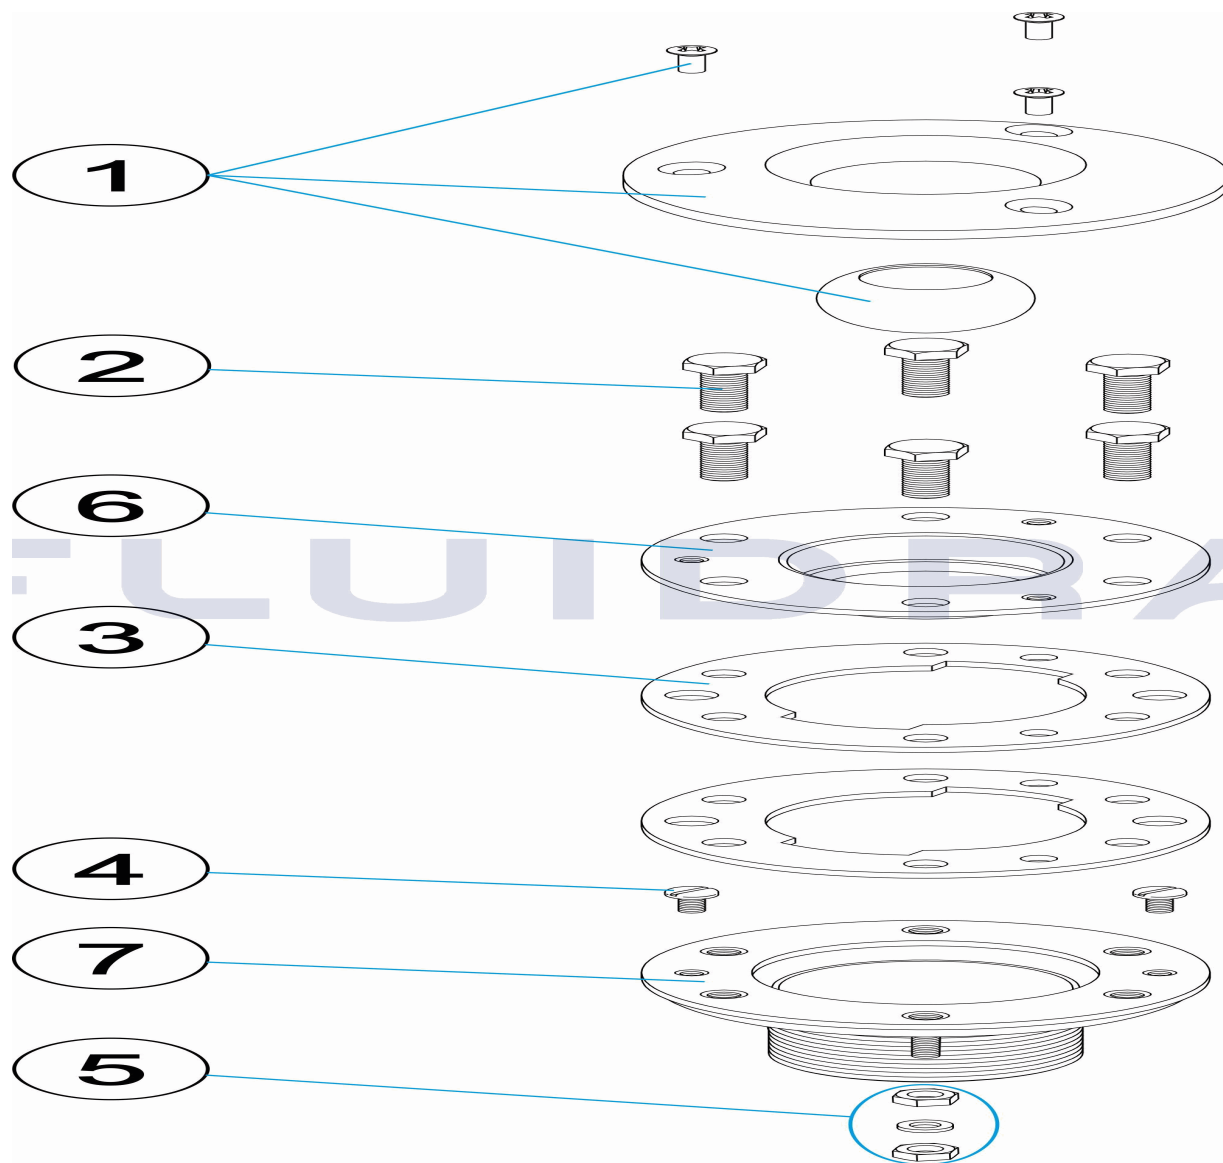

CODIGO **16327**

DESCRIPCION: **BOQUILLA IMPULSION PISCINA LINER**

ESPAÑOL

POS	CODIGO	DESCRIPCION	CANTIDAD	POS	CODIGO	DESCRIPCION	CANTIDAD
1	4402044401	BOLA 20 INOX.		5	4403010113	TOMA DE TIERRA	
2	4402044403	TORNILLERIA BOQUILLA INOX.		6	69878R0100	CUERPO BOQUILLA	
3	4401090701	JUNTA BOQUILLA INOX.		7	16327R0100	ACOPLAMIENTO BOQUILLA	
4	4402040108	TORNILLERIA CUERPO					

CODE 16327

DESCRIPTION: BUSE REFOULEMENT PISCINE LINER

FRANCAIS

POS	CODE	DESCRIPTION	QUANTITE	POS	CODE	DESCRIPTION	QUANTITE
1	4402044401	ROTULE 20 INOX		5	4403010113	PRISE DE TERRE	
2	4402044403	VIS BOUCHE INOX		6	69878R0100	CORPS DE BOUCHE	
3	4401090701	JOINT COUPE INOX.		7	16327R0100	COUPLAGE BUSE	
4	4402040108	VISSERIES CORPS					

CODE 16327

DESCRIPTION: RETURN INLET POOL LINER

ENGLISH

POS	CODE	DESCRIPTION	QUANTITY	POS	CODE	DESCRIPTION	QUANTITY
1	4402044401	S. S. BALL 20 MM		5	4403010113	EARTH CONNECTION	
2	4402044403	S.S. INLET SCREWS		6	69878R0100	INLET BODY	
3	4401090701	S.S. INLET GASKET		7	16327R0100	INLET CONNECTION	
4	4402040108	BODY SCREWS					

CODICE **16327**

DESCRIZIONE: **BOCCHETTA IMPULSIONE PISCINA LINER**

ITALIANO

POS	CODICE	DESCRIZIONE	QUANTITA'	POS	CODICE	DESCRIZIONE	QUANTITA'
1	4402044401	SFERA 20 INOX		5	4403010113	PRESA A TERRA	
2	4402044403	BULLONERIA BOCCHETTA INOX		6	69878R0100	CORPO BOCCHETTA	
3	4401090701	GUARNIZIONE BOCCHETTA INOX.		7	16327R0100	ACCOPPIAMENTO BOCCHETTA	
4	4402040108	KIT BULLONERIA CORPO					