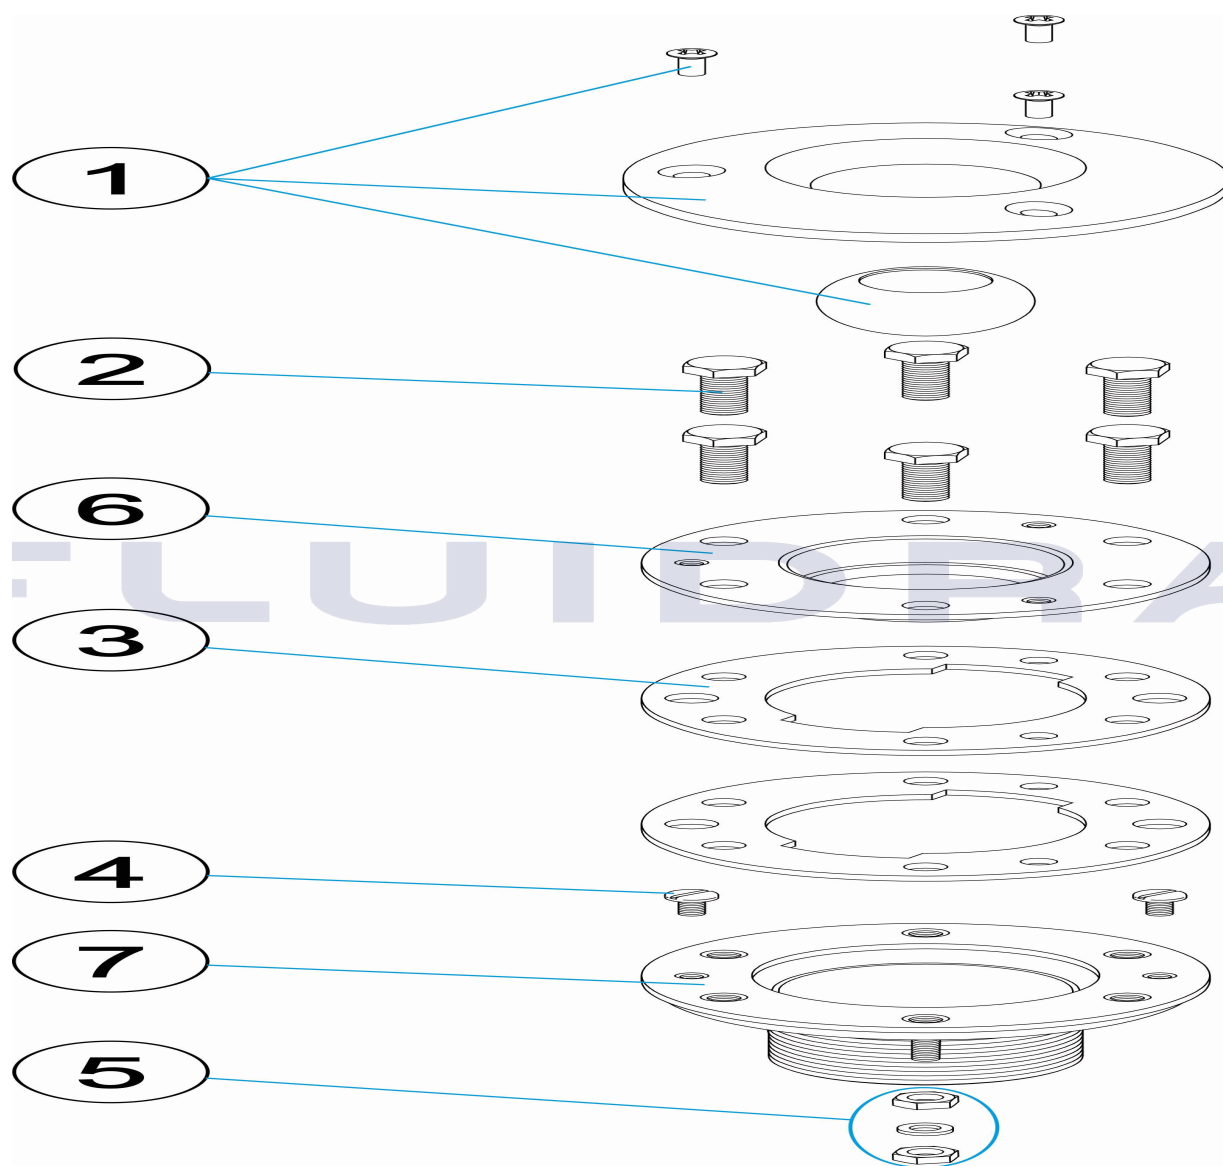

CODIGO **16327**

DESCRIPCION: **BOQUILLA IMPULSION PISCINA LINER**

ESPAÑOL

POS	CODIGO	DESCRIPCION	CANTIDAD	POS	CODIGO	DESCRIPCION	CANTIDAD
1	4402044401	BOLA 20 INOX.		5	4403010113	TOMA DE TIERRA	
2	4402044403	TORNILLERIA BOQUILLA INOX.		6	69878R0100	CUERPO BOQUILLA	
3	4401090701	JUNTA BOQUILLA INOX.		7	16327R0100	ACOPLAMIENTO BOQUILLA	
4	4402040108	TORNILLERIA CUERPO					

CODE 16327

DESCRIPTION: RETURN INLET POOL LINER

ENGLISH

POS	CODE	DESCRIPTION	QUANTITY	POS	CODE	DESCRIPTION	QUANTITY
1	4402044401	S. S. BALL 20 MM		5	4403010113	EARTH CONNECTION	
2	4402044403	S.S. INLET SCREWS		6	69878R0100	INLET BODY	
3	4401090701	S.S. INLET GASKET		7	16327R0100	INLET CONNECTION	
4	4402040108	BODY SCREWS					

CODICE **16327**

DESCRIZIONE: **BOCCHETTA IMPULSIONE PISCINA LINER**

ITALIANO

POS	CODICE	DESCRIZIONE	QUANTITA'	POS	CODICE	DESCRIZIONE	QUANTITA'
1	4402044401	SFERA 20 INOX		5	4403010113	PRESA A TERRA	
2	4402044403	BULLONERIA BOCCHETTA INOX		6	69878R0100	CORPO BOCCHETTA	
3	4401090701	GUARNIZIONE BOCCHETTA INOX.		7	16327R0100	ACCOPPIAMENTO BOCCHETTA	
4	4402040108	KIT BULLONERIA CORPO					

CODE 16327

BESCHREIBUNG: EINLAUFDÜSE FOLIENBECKEN

DEUTSCH

POS	CODE	BESCHREIBUNG	MENGE	POS	CODE	BESCHREIBUNG	MENGE
1	4402044401	KUGEL 20 EDELSTAHL		5	4403010113	ERDUNG	
2	4402044403	SCHRAUBENSATZ DÜSE EDELSTAHL		6	69878R0100	GEHÄUSE DÜSE	
3	4401090701	DICHTUNG DÜSE EDELSTAHL		7	16327R0100	DÜSENKUPPLUNG	
4	4402040108	SCHRAUBENSATZ GEHÄUSE					