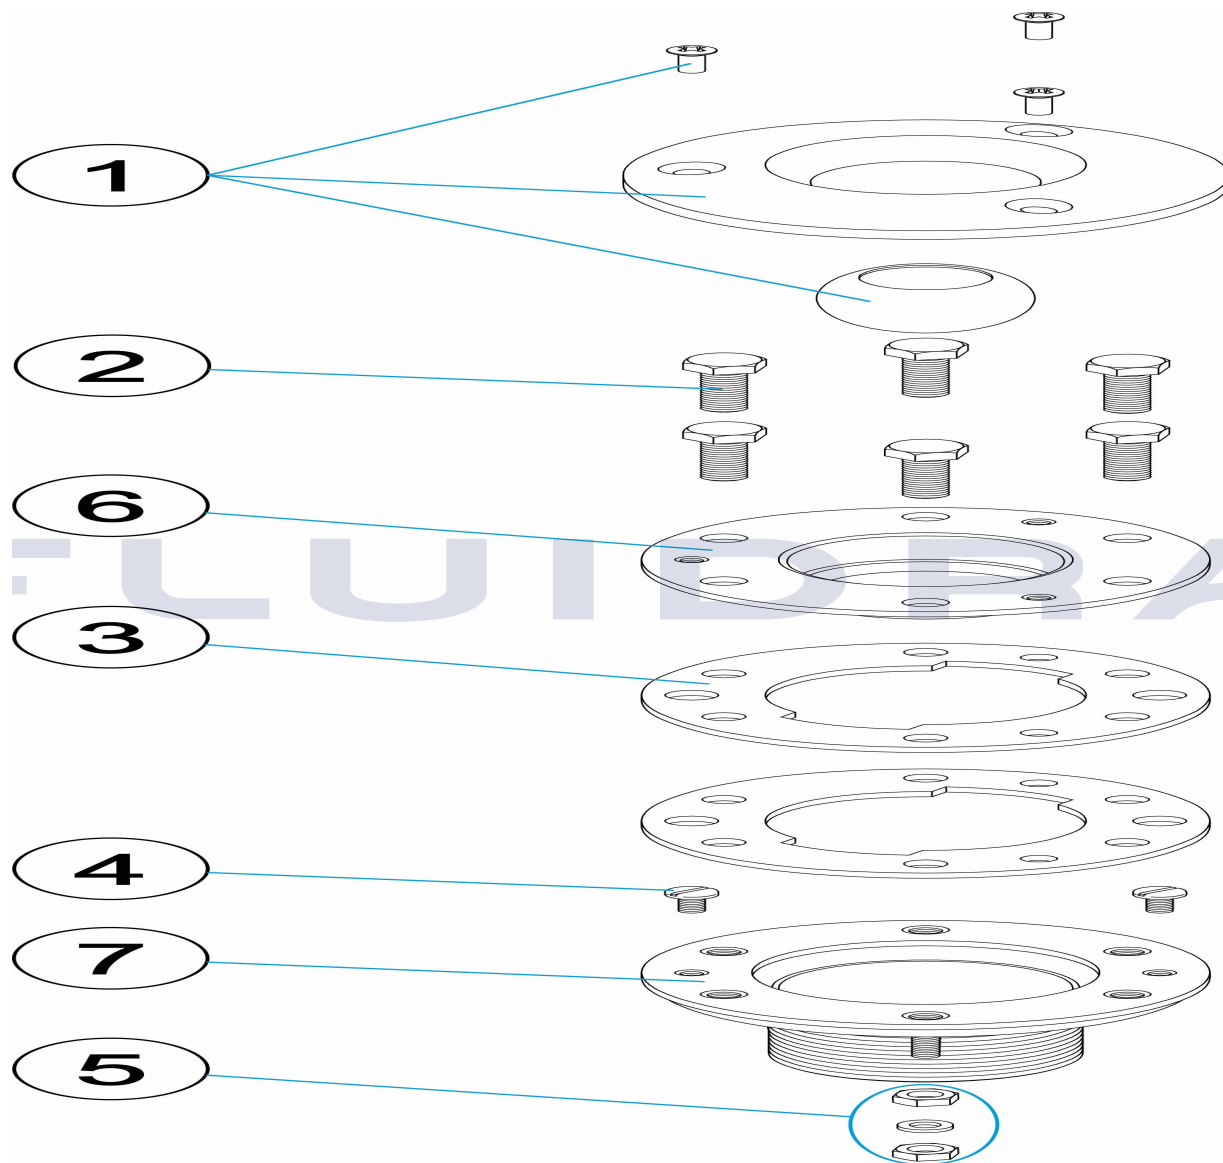

CODE 16327

DESCRIPTION: RETURN INLET POOL LINER

ENGLISH

POS	CODE	DESCRIPTION	QUANTITY	POS	CODE	DESCRIPTION	QUANTITY
1	4402044401	S. S. BALL 20 MM		5	4403010113	EARTH CONNECTION	
2	4402044403	S.S. INLET SCREWS		6	69878R0100	INLET BODY	
3	4401090701	S.S. INLET GASKET		7	16327R0100	INLET CONNECTION	
4	4402040108	BODY SCREWS					

CODICE **16327**

DESCRIZIONE: **BOCCHETTA IMPULSIONE PISCINA LINER**

ITALIANO

POS	CODICE	DESCRIZIONE	QUANTITA'	POS	CODICE	DESCRIZIONE	QUANTITA'
1	4402044401	SFERA 20 INOX		5	4403010113	PRESA A TERRA	
2	4402044403	BULLONERIA BOCCHETTA INOX		6	69878R0100	CORPO BOCCHETTA	
3	4401090701	GUARNIZIONE BOCCHETTA INOX.		7	16327R0100	ACCOPPIAMENTO BOCCHETTA	
4	4402040108	KIT BULLONERIA CORPO					

CODE 16327

BESCHREIBUNG: EINLAUFDÜSE FOLIENBECKEN

DEUTSCH

POS	CODE	BESCHREIBUNG	MENGE	POS	CODE	BESCHREIBUNG	MENGE
1	4402044401	KUGEL 20 EDELSTAHL		5	4403010113	ERDUNG	
2	4402044403	SCHRAUBENSATZ DÜSE EDELSTAHL		6	69878R0100	GEHÄUSE DÜSE	
3	4401090701	DICHTUNG DÜSE EDELSTAHL		7	16327R0100	DÜSENKUPPLUNG	
4	4402040108	SCHRAUBENSATZ GEHÄUSE					

CODIGO **16327**

DESCRIÇÃO: **BOQUILHA IMPULSÃO PISCINA LINER**

PORTUGUES

POS	CODIGO	DESCRIÇÃO	JANTIDADE	POS	CODIGO	DESCRIÇÃO	JANTIDADE
1	4402044401	BOLA 20 INOX		5	4403010113	LIGAÇÃO A TERRA	
2	4402044403	PARAFUSOS BOCA INOX		6	69878R0100	CORPO BOCA	
3	4401090701	JUNTA BOCA INOX.		7	16327R0100	ACOPLAMIENTO BOCA	
4	4402040108	PARAFUSOS CORPO					