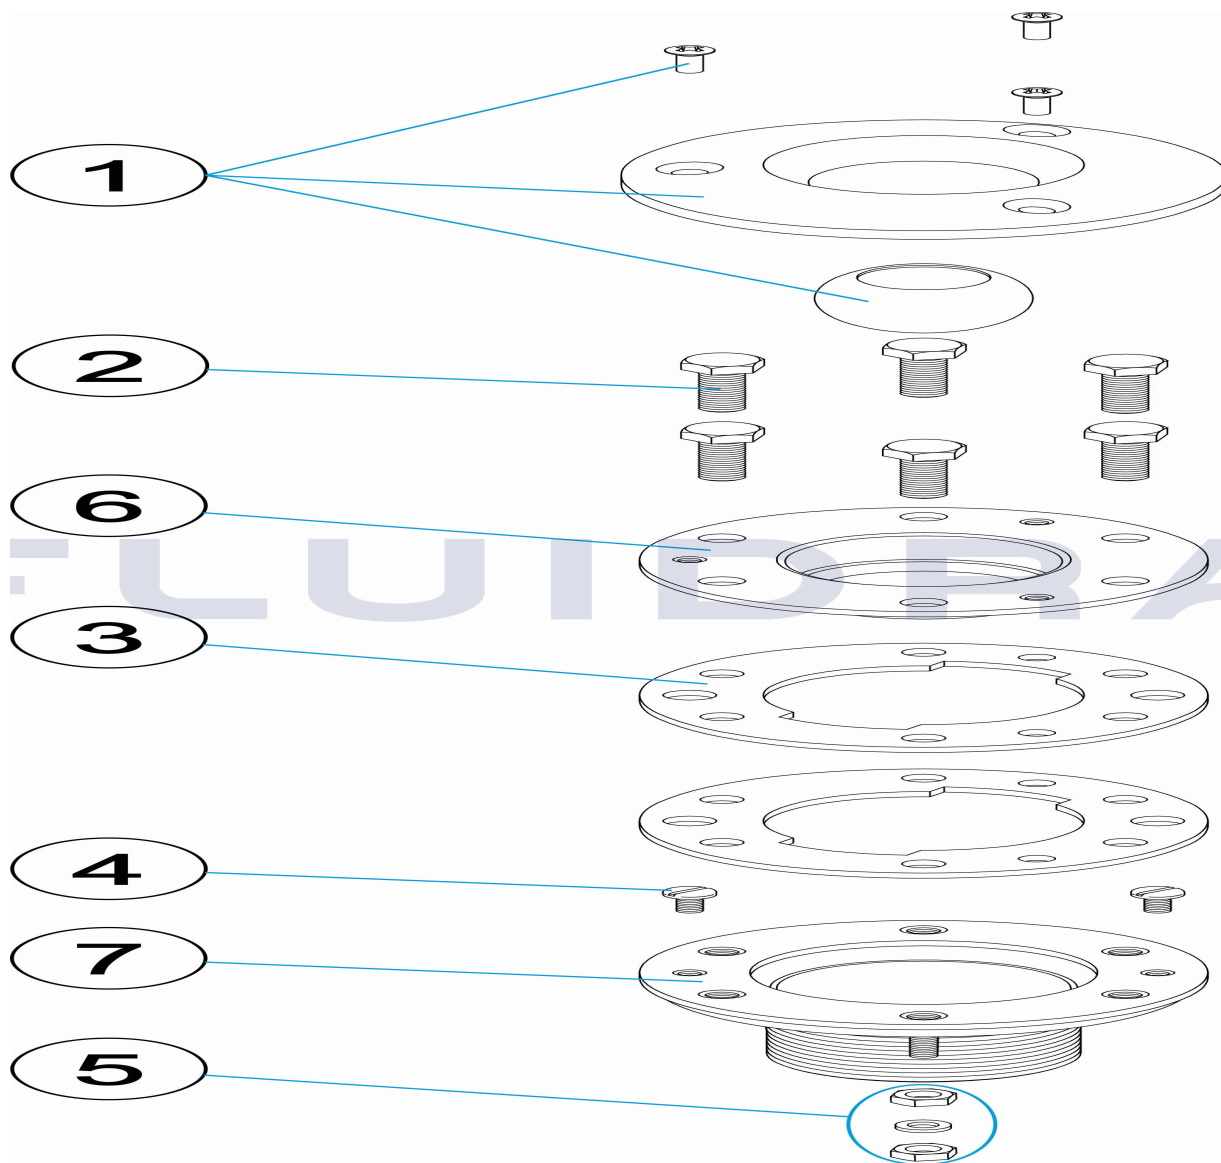

CODIGO **16327**

DESCRIPCION: **BOQUILLA IMPULSION PISCINA LINER**

ESPAÑOL

POS	CODIGO	DESCRIPCION	CANTIDAD	POS	CODIGO	DESCRIPCION	CANTIDAD
1	4402044401	BOLA 20 INOX.		5	4403010113	TOMA DE TIERRA	
2	4402044403	TORNILLERIA BOQUILLA INOX.		6	69878R0100	CUERPO BOQUILLA	
3	4401090701	JUNTA BOQUILLA INOX.		7	16327R0100	ACOPLAMIENTO BOQUILLA	
4	4402040108	TORNILLERIA CUERPO					

CODE 16327

DESCRIPTION: BUSE REFOULEMENT PISCINE LINER

FRANCAIS

POS	CODE	DESCRIPTION	QUANTITE	POS	CODE	DESCRIPTION	QUANTITE
1	4402044401	ROTULE 20 INOX		5	4403010113	PRISE DE TERRE	
2	4402044403	VIS BOUCHE INOX		6	69878R0100	CORPS DE BOUCHE	
3	4401090701	JOINT COUPE INOX.		7	16327R0100	COUPLAGE BUSE	
4	4402040108	VISSERIES CORPS					

CODE 16327

DESCRIPTION: RETURN INLET POOL LINER

ENGLISH

POS	CODE	DESCRIPTION	QUANTITY	POS	CODE	DESCRIPTION	QUANTITY
1	4402044401	S. S. BALL 20 MM		5	4403010113	EARTH CONNECTION	
2	4402044403	S.S. INLET SCREWS		6	69878R0100	INLET BODY	
3	4401090701	S.S. INLET GASKET		7	16327R0100	INLET CONNECTION	
4	4402040108	BODY SCREWS					

CODICE **16327**

DESCRIZIONE: **BOCCHETTA IMPULSIONE PISCINA LINER**

ITALIANO

POS	CODICE	DESCRIZIONE	QUANTITA'	POS	CODICE	DESCRIZIONE	QUANTITA'
1	4402044401	SFERA 20 INOX		5	4403010113	PRESA A TERRA	
2	4402044403	BULLONERIA BOCCHETTA INOX		6	69878R0100	CORPO BOCCHETTA	
3	4401090701	GUARNIZIONE BOCCHETTA INOX.		7	16327R0100	ACCOPPIAMENTO BOCCHETTA	
4	4402040108	KIT BULLONERIA CORPO					