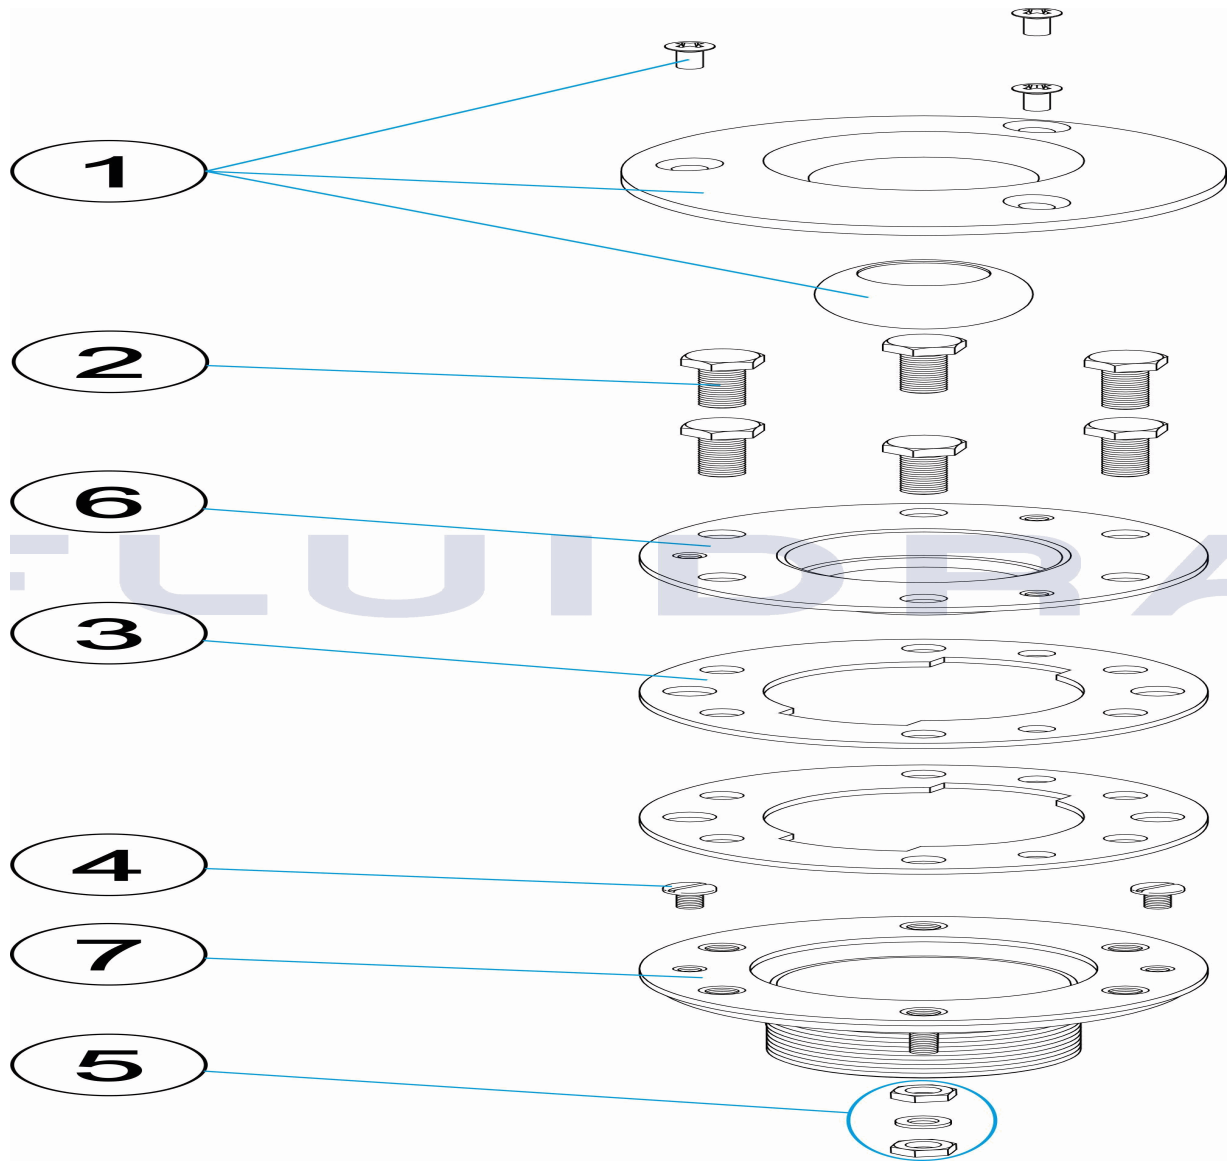

CODIGO **16327**

DESCRIPCION: **BOQUILLA IMPULSION PISCINA LINER**

ESPAÑOL

POS	CODIGO	DESCRIPCION	CANTIDAD	POS	CODIGO	DESCRIPCION	CANTIDAD
1	4402044401	BOLA 20 INOX.		5	4403010113	TOMA DE TIERRA	
2	4402044403	TORNILLERIA BOQUILLA INOX.		6	69878R0100	CUERPO BOQUILLA	
3	4401090701	JUNTA BOQUILLA INOX.		7	16327R0100	ACOPLAMIENTO BOQUILLA	
4	4402040108	TORNILLERIA CUERPO					

CODE 16327

DESCRIPTION: BUSE REFOULEMENT PISCINE LINER

FRANCAIS

POS	CODE	DESCRIPTION	QUANTITE	POS	CODE	DESCRIPTION	QUANTITE
1	4402044401	ROTULE 20 INOX		5	4403010113	PRISE DE TERRE	
2	4402044403	VIS BOUCHE INOX		6	69878R0100	CORPS DE BOUCHE	
3	4401090701	JOINT COUPE INOX.		7	16327R0100	COUPLAGE BUSE	
4	4402040108	VISSERIES CORPS					

CODE 16327

DESCRIPTION: RETURN INLET POOL LINER

ENGLISH

POS	CODE	DESCRIPTION	QUANTITY	POS	CODE	DESCRIPTION	QUANTITY
1	4402044401	S. S. BALL 20 MM		5	4403010113	EARTH CONNECTION	
2	4402044403	S.S. INLET SCREWS		6	69878R0100	INLET BODY	
3	4401090701	S.S. INLET GASKET		7	16327R0100	INLET CONNECTION	
4	4402040108	BODY SCREWS					

CODICE **16327**

DESCRIZIONE: **BOCCHETTA IMPULSIONE PISCINA LINER**

ITALIANO

POS	CODICE	DESCRIZIONE	QUANTITA'	POS	CODICE	DESCRIZIONE	QUANTITA'
1	4402044401	SFERA 20 INOX		5	4403010113	PRESA A TERRA	
2	4402044403	BULLONERIA BOCCHETTA INOX		6	69878R0100	CORPO BOCCHETTA	
3	4401090701	GUARNIZIONE BOCCHETTA INOX.		7	16327R0100	ACCOPPIAMENTO BOCCHETTA	
4	4402040108	KIT BULLONERIA CORPO					