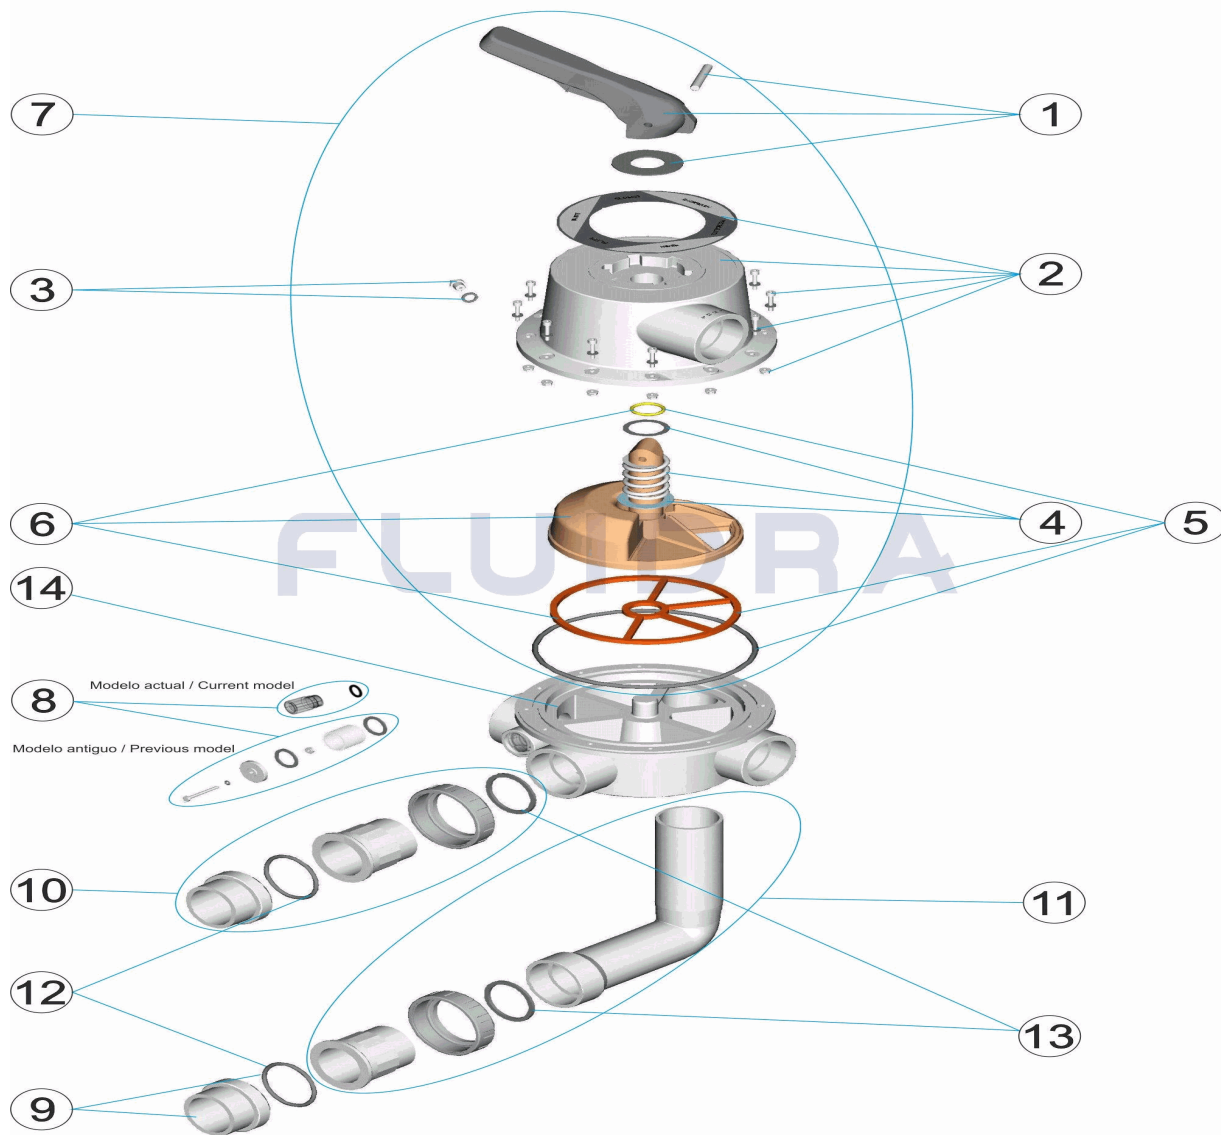

CODIGO **24837, 24838**

DESCRIPCION: **VALVULA SELECTORA 2 1/2" NEGRA CON ENLACE "**

ESPAÑOL

POS	CODIGO	DESCRIPCION	CANTIDAD	POS	CODIGO	DESCRIPCION	CANTIDAD
1	4404120701	MANETA NEGRA 2 1/2'		8	* 4404120014	VISOR CON JUNTA MIDA	
2	4404121302	TAPA VALVULA 2 1/2"		9	4404121002	MANGUITO EXTERIOR 75 CON JUNTA	
3	4404120109	TAPON 1/4' VALVULA		10	4404121308	ENLACE RECTO 2 1/2"	
4	4404120703	RESORTE CON ARANDELAS 2 1/2'		11	4404121309	ENLACE ACODADO 2 1/2"	
5	4404120705	JUNTAS VALVULA 2 1/2'		12	4404121301	JUNTA ENLACE 2 1/2"	
6	4404120704	DISTRIBUIDOR CON JUNTAS 2 1/2'		13	4404121303	JUNTA PLANA 72X61X3,5	
7	4404121310	CJTO. SUPERIOR 2 1/2" NEGR "		14	* 24837R0101	CUERPO VALVULA SELECTORA 2 1/2" P3/N	
8	* 4404120706	VISOR COMPLETO		14	* 24838R0101	CUERPO VALVULA SELECTORA 2 1/2"	

CODIGO 24837, 24838

DESCRIPCION: VALVULA SELECTORA 2 1/2" NEGRA CON ENLACE "

OBSERVACIONES

POS	CODIGO	OBSERVACIONES
8	* 4404120706	PARA: OLD MODEL
8	* 4404120014	PARA: CURRENT MODEL
14	* 24837R0101	PARA: 24837
14	* 24838R0101	PARA: 24838

CODE 24837, 24838

DESCRIPTION: SÉLECTEUR 2 1/2" NOIR AVEC LIEN "

FRANCAIS

POS	CODE	DESCRIPTION	QUANTITE	POS	CODE	DESCRIPTION	QUANTITE
1	4404120701	POIGNEE NOIRE 2 1/2"		8	* 4404120014	VOYANT ET JOINT MIDAS	
2	4404121302	DESSUS DE VANNE 2 1/2"		9	4404121002	MANCHON EXTÉRIEUR 75 AVEC JOINT	
3	4404120109	BOUCHON 1/4'		10	4404121308	SORTIE DROITE 2 1/2"	
4	4404120703	RESSORT ET RONDELLES 2 1/2'		11	4404121309	SORTIE COUDEE 2 1/2'	
5	4404120705	JOINTS 2 1/2'		12	4404121301	JOINT 2 1/2"	
6	4404120704	BOISSEAU AVEC JOINTS 2 1/2'		13	4404121303	JOINT PLAT 72X61X3,5	
7	4404121310	ENSEMBLE SUPÉRIEUR 2" 1/2 NOI "		14	* 24837R0101	CORP DE VANNE DE SELECTION 2 1/2"	
8	* 4404120706	VOYANT COMPLET		14	* 24838R0101	CORP DE VANNE DE SELECTION 2 1/2"	