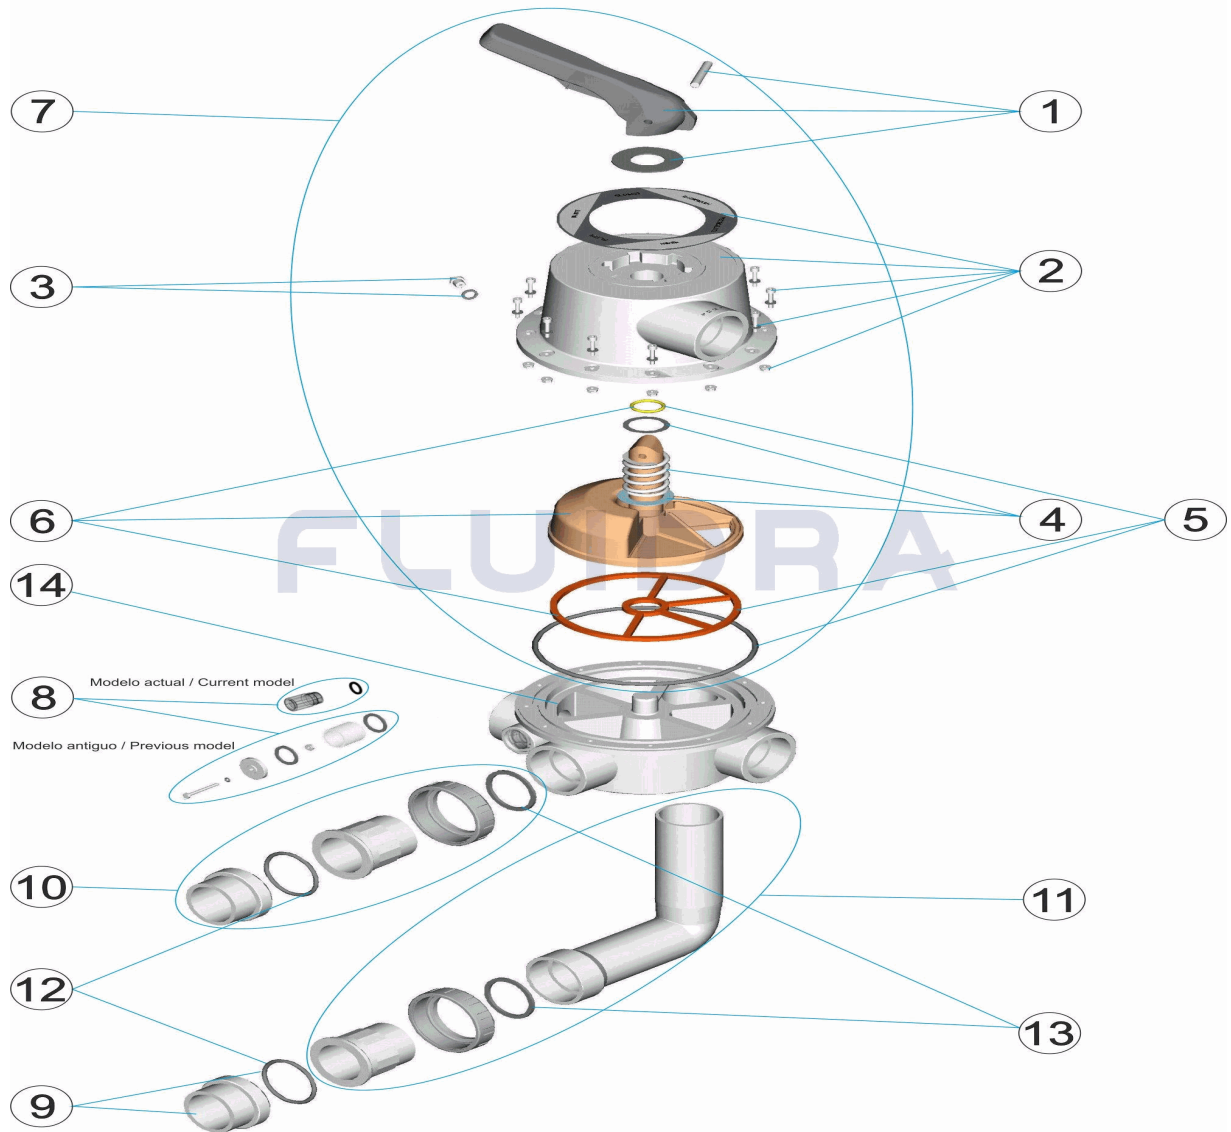

CODE **24837, 24838**

BESCHREIBUNG: **MEHRWEGVENTIL 2 1/2" SCHWARZ MIT ANSCHLÜSSE "**

DEUTSCH

POS	CODE	BESCHREIBUNG	MENGE	POS	CODE	BESCHREIBUNG	MENGE
1	4404120701	GRIFF SCHWARZ 2 1/2'		8	* 4404120014	SCHAUGLAS UND DICHTUNG MIDA	
2	4404121302	VENTILDECKEL 2 1/2"		9	4404121002	NIPPEL AUSSEN 75 UND DICHTUNG	
3	4404120109	STOPFEN 1/4' VENTIL		10	4404121308	ANSCHLUSS GERADE 2 1/2"	
4	4404120703	FEDER MIT UNTERLEGSCHIEBEN 2 1/2'		11	4404121309	ANSCHLUSSWINKEL 2 1/2"	
5	4404120705	VENTILDICHTUNGEN 2 1/2'		12	4404121301	DICHTUNG ANSCHLUSS 2 1/2"	
6	4404120704	VERTEILER UND DICHTUNGEN 2 1/2'		13	4404121303	FLACHDICHTUNG 72 X 61 X 3,5	
7	4404121310	SET OBEN 2 1/2" SCHWAR "		14	* 24837R0101	GEHÄUSE MEHRWEGVENTIL 2 1/2" P3/N/CF	
8	* 4404120706	SCHAUGLAS KOMPLETT		14	* 24838R0101	GEHÄUSE MEHRWEGVENTIL 2 1/2"