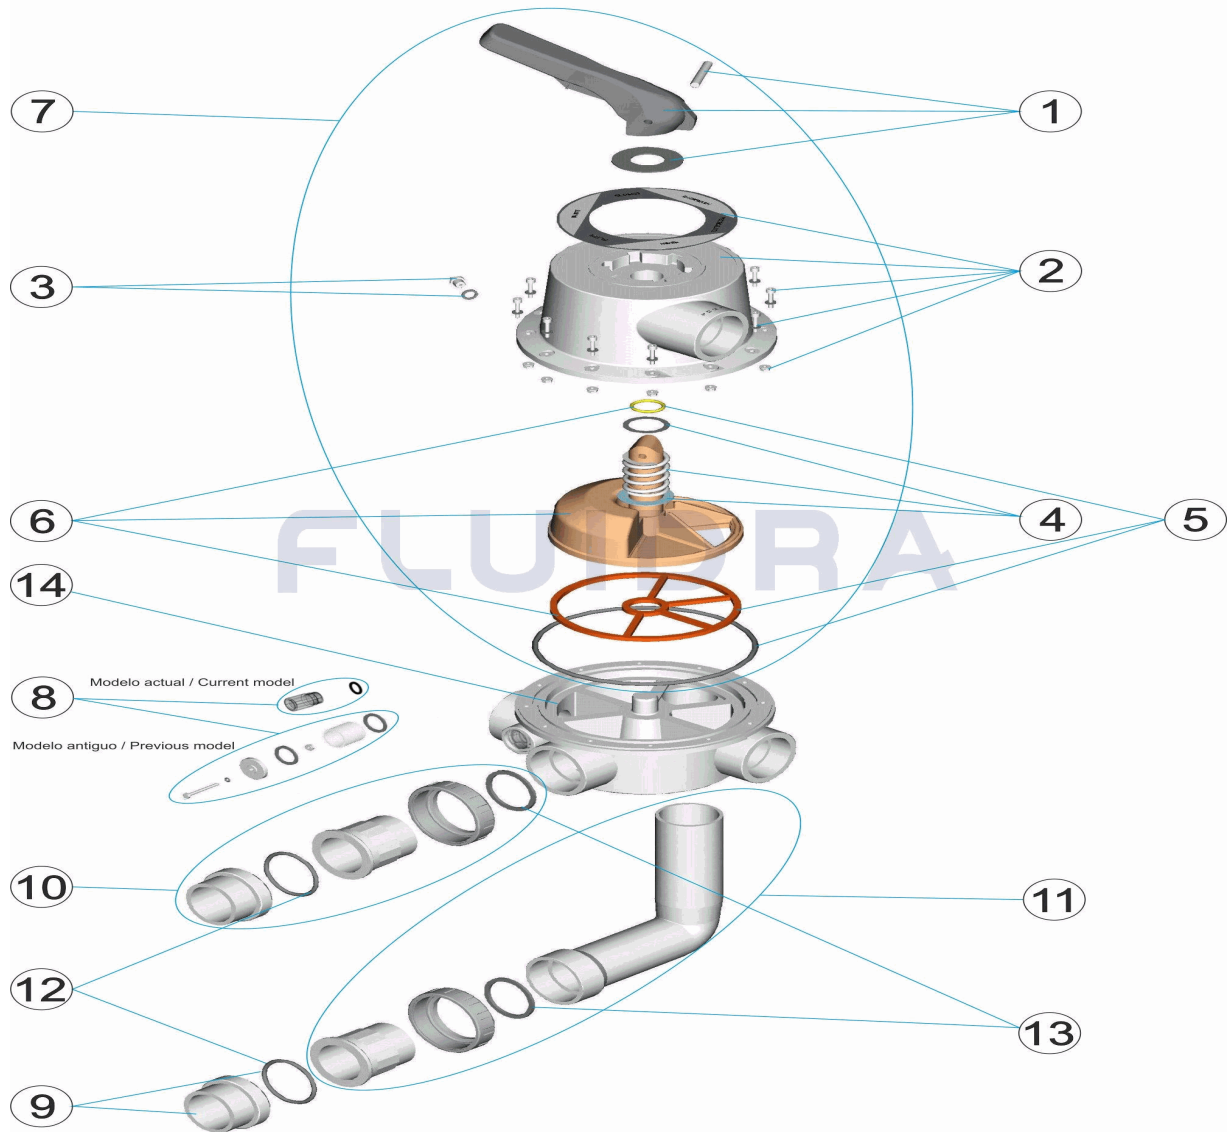

CODE **24837, 24838**

DESCRIPTION: **MULTIPOINT VALVE 2 1/2" BLACK WITH LINK "**

ENGLISH

POS	CODE	DESCRIPTION	QUANTITY	POS	CODE	DESCRIPTION	QUANTITY
1	4404120701	BLACK HANDLE 2 1/2'		8	* 4404120014	VISOR WITH SEAL MIDAS	
2	4404121302	VALVE 2 1/2"		9	4404121002	EXTERNAL UNION 75 WITH SEAL	
3	4404120109	PLUG 1/4'		10	4404121308	UNION 2 1/2"	
4	4404120703	SPRING WITH WASHERS 2 1/2'		11	4404121309	ELBOW 2 1/2'	
5	4404120705	GASKETS 2 1/2'		12	4404121301	GASKET 2 1/2"	
6	4404120704	DISTRIBUTOR WITH GASKETS 2 1/2'		13	4404121303	INLET GASKET 72X61X3,5	
7	4404121310	SUPERIOR SET 2 1/2" BLAC "		14	* 24837R0101	VALVE BODY 2 1/2"	
8	* 4404120706	VISOR COMPLETE		14	* 24838R0101	VALVE BODY 2 1/2"	

CODICE 24837, 24838

DESCRIZIONE: VALVOLA SELETRICE 2 1/2" NERA CON ANCORAGGI "

ITALIANO

POS	CODICE	DESCRIZIONE	QUANTITA'	POS	CODICE	DESCRIZIONE	QUANTITA'
1	4404120701	MANIGLIA NERA 2 1/2"		8	* 4404120014	VISORE CON GUARNIZIONE MIDAS	
2	4404121302	COPERCHIO VALVOLA 2 1/2"		9	4404121002	MANICOTTO ESTERNO 75 CON GUARNIZIC	
3	4404120109	COPERCHIO 1/4" PER VALVOLA		10	4404121308	GUARNIZIONE PER RACCORDO 2 1/2"	
4	4404120703	MOLLA CON RONDELLE 2 1/2"		11	4404121309	RACCORDO A GOMITO 2 1/2"	
5	4404120705	GUARNIZIONI VALVOLA 2 1/2"		12	4404121301	GUARNIZIONE D.2 1/2"	
6	4404120704	DISTRIBUTORE CON GUARNIZIONI 2 1/2" V		13	4404121303	GUERNIZIONE PIANA 72X61X3,5	
7	4404121310	KIT SUPERIORE 2" 1/2 NER "		14	* 24837R0101	CORPO VALVOLA SELETRICE 2 1/2"	
8	* 4404120706	VISORE COMPLETO		14	* 24838R0101	CORPO VALVOLA SELETRICE 2 1/2"	