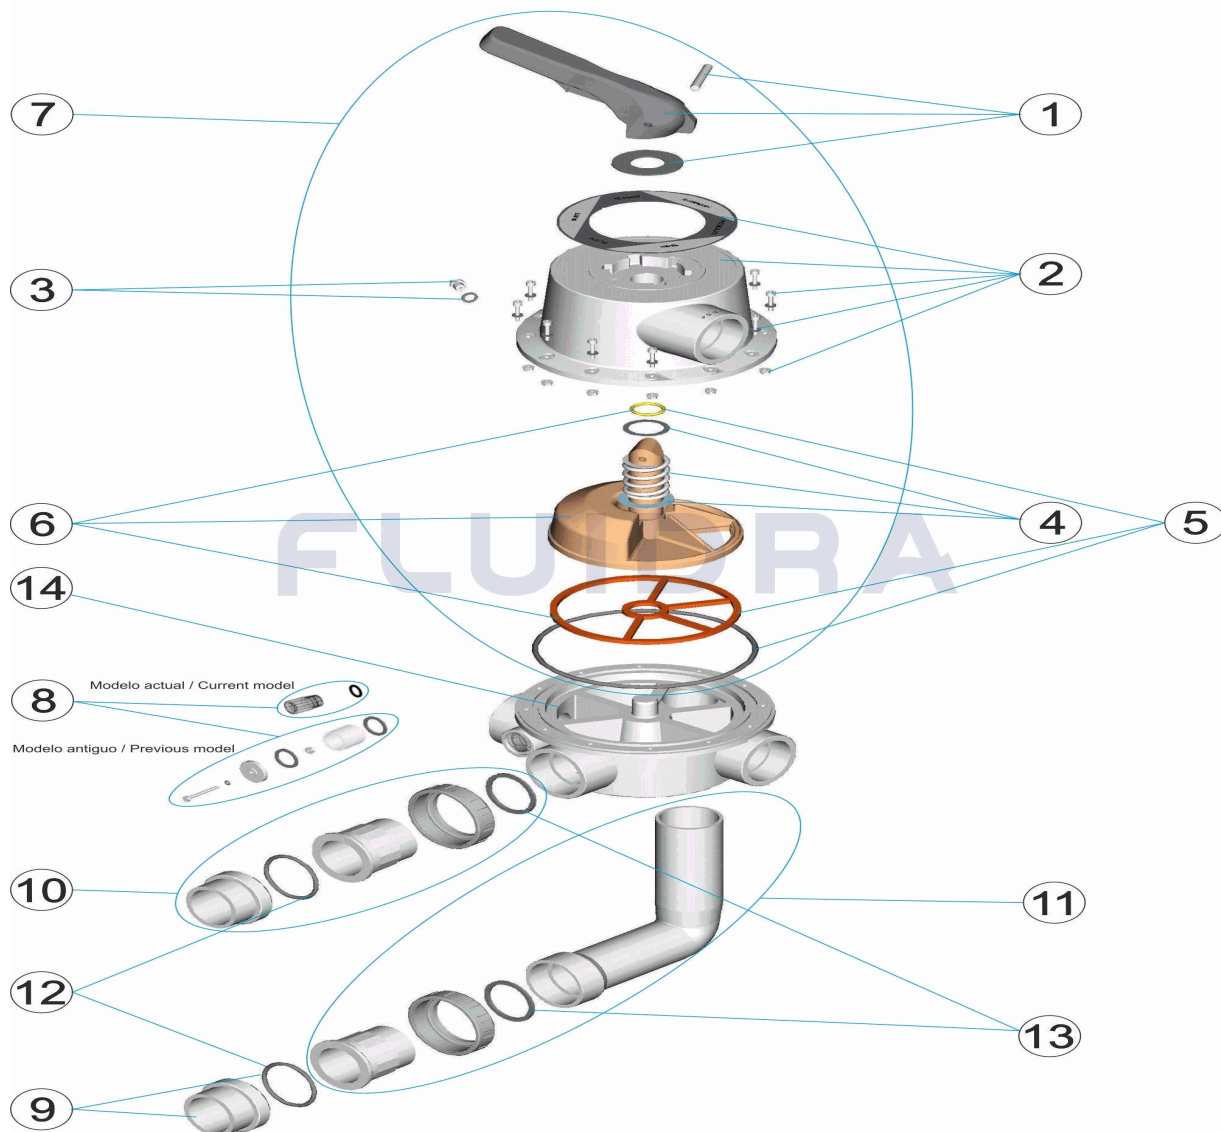

CODICE **24837, 24838**

DESCRIZIONE: **VALVOLA SELETRICE 2 1/2" NERA CON ANCORAGGI "**

OSSERVAZIONI

POS	CODICE	OSSERVAZIONI
8	* 4404120706	PER: OLD MODEL
8	* 4404120014	PER: CURRENT MODEL
14	* 24837R0101	PER: 24837
14	* 24838R0101	PER: 24838

CODE **24837, 24838**

BESCHREIBUNG: **MEHRWEGVENTIL 2 1/2" SCHWARZ MIT ANSCHLÜSSE "**

HINWEISE

POS	CODE	HINWEISE
8	* 4404120706	FÜR: OLD MODEL
8	* 4404120014	FÜR: CURRENT MODEL
14	* 24837R0101	FÜR: 24837
14	* 24838R0101	FÜR: 24838

CODIGO **24837, 24838**

DESCRIÇÃO: **VÁLVULA SELECTORA 2 1/2" PRETA COM LIGAÇÃO "**

PORTUGUES

POS	CODIGO	DESCRIÇÃO	JANTIDADE	POS	CODIGO	DESCRIÇÃO	JANTIDADE
1	4404120701	MANIPULO PRETO 2 1/2'		8	* 4404120014	VISOR COM JUNTA MIDAS	
2	4404121302	TAMPA VALVULA 2 1/2"		9	4404121002	MANGUITO EXTERIOR 75 COM JUNTA	
3	4404120109	TAMPÃO 1/4' VÁLVULA		10	4404121308	LIGAÇÃO RECTA 2	
4	4404120703	MOLA COM ANILHAS 2 1/2'		11	4404121309	LIGAÇÃO CURVA 2 1/2"	
5	4404120705	JUNTAS VÁLVULA 2 1/2'		12	4404121301	JUNTA 2 1/2"	
6	4404120704	DISTRIBUIDOR COM JUNTAS 2 1/2'		13	4404121303	JUNTA PLANA 72X61X3,5	
7	4404121310	CONJUNTO SUPERIOR 2 1/2" PRET "		14	* 24837R0101	CORPO VALVULA SELECTORA 2 1/2"	
8	* 4404120706	VISOR COMPLETO		14	* 24838R0101	CORPO VALVULA SELECTORA 2 1/2"	

CODIGO 24837, 24838

DESCRIÇÃO: VÁLVULA SELECTORA 2 1/2" PRETA COM LIGAÇÃO "

OBSERVAÇÕES

POS	CODIGO	OBSERVAÇÕES
8	* 4404120706	PARA: OLD MODEL
8	* 4404120014	PARA: CURRENT MODEL
14	* 24837R0101	PARA: 24837
14	* 24838R0101	PARA: 24838