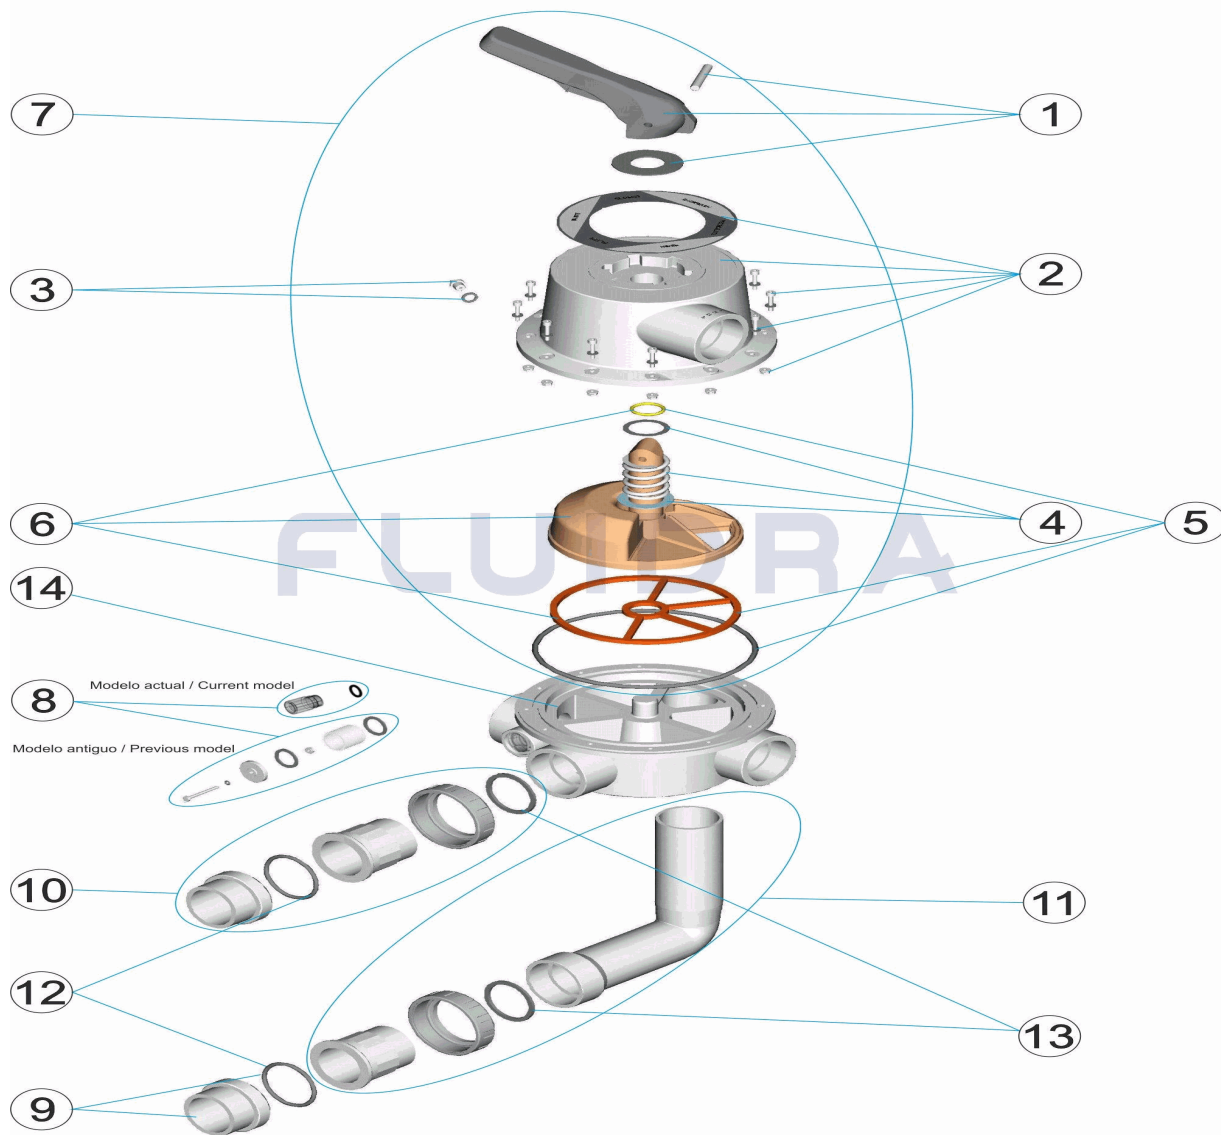

CODE **24837, 24838**

DESCRIPTION: **MULTIPOINT VALVE 2 1/2" BLACK WITH LINK "**

ENGLISH

POS	CODE	DESCRIPTION	QUANTITY	POS	CODE	DESCRIPTION	QUANTITY
1	4404120701	BLACK HANDLE 2 1/2'		8	* 4404120014	VISOR WITH SEAL MIDAS	
2	4404121302	VALVE 2 1/2"		9	4404121002	EXTERNAL UNION 75 WITH SEAL	
3	4404120109	PLUG 1/4'		10	4404121308	UNION 2 1/2"	
4	4404120703	SPRING WITH WASHERS 2 1/2'		11	4404121309	ELBOW 2 1/2'	
5	4404120705	GASKETS 2 1/2'		12	4404121301	GASKET 2 1/2"	
6	4404120704	DISTRIBUTOR WITH GASKETS 2 1/2'		13	4404121303	INLET GASKET 72X61X3,5	
7	4404121310	SUPERIOR SET 2 1/2" BLAC "		14	* 24837R0101	VALVE BODY 2 1/2"	
8	* 4404120706	VISOR COMPLETE		14	* 24838R0101	VALVE BODY 2 1/2"	

CODICE 24837, 24838

DESCRIZIONE: VALVOLA SELETRICE 2 1/2" NERA CON ANCORAGGI "

ITALIANO

POS	CODICE	DESCRIZIONE	QUANTITA'	POS	CODICE	DESCRIZIONE	QUANTITA'
1	4404120701	MANIGLIA NERA 2 1/2"		8	* 4404120014	VISORE CON GUARNIZIONE MIDAS	
2	4404121302	COPERCHIO VALVOLA 2 1/2"		9	4404121002	MANICOTTO ESTERNO 75 CON GUARNIZIC	
3	4404120109	COPERCHIO 1/4" PER VALVOLA		10	4404121308	GUARNIZIONE PER RACCORDO 2 1/2"	
4	4404120703	MOLLA CON RONDELLE 2 1/2"		11	4404121309	RACCORDO A GOMITO 2 1/2"	
5	4404120705	GUARNIZIONI VALVOLA 2 1/2"		12	4404121301	GUARNIZIONE D.2 1/2"	
6	4404120704	DISTRIBUTORE CON GUARNIZIONI 2 1/2" V		13	4404121303	GUERNIZIONE PIANA 72X61X3,5	
7	4404121310	KIT SUPERIORE 2" 1/2 NER "		14	* 24837R0101	CORPO VALVOLA SELETRICE 2 1/2"	
8	* 4404120706	VISORE COMPLETO		14	* 24838R0101	CORPO VALVOLA SELETRICE 2 1/2"	