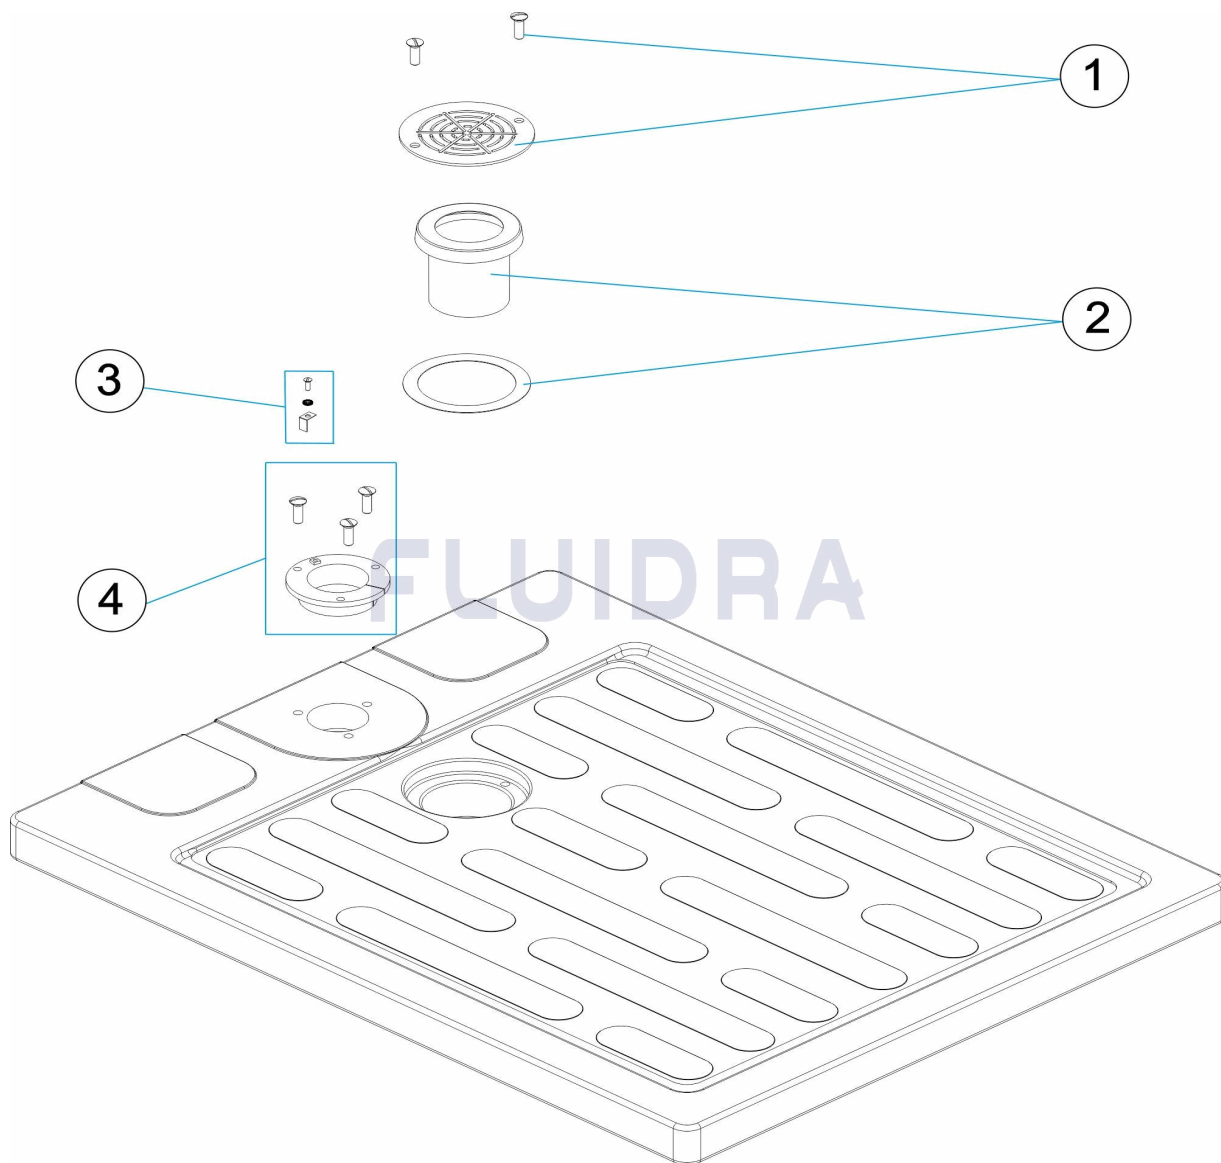

ENGLISH

POS	CODE	DESCRIPTION	QUANTITY	POS	CODE	DESCRIPTION	QUANTITY
1	4401041802	SHOWER PLATE GRILLE		4	* 4401040108	SHOWER ANCHOR D 43	
2	4401040905	INLET BODY		4	* 4401042810	SHOWER ANCHOR D 63	
3	4401040903	EARTH CONNECTION					

CODE **19723, 19724**

BESCHREIBUNG: **DUSCHWANNE "CLASIC" D.43 - D.63"**

HINWEISE

POS	CODE	HINWEISE
4	* 4401040108	FÜR: 19723
4	* 4401042810	FÜR: 19724

CODIGO **19723, 19724**

DESCRIÇÃO: **PRATO DUCHE " CLASIC" D.43 - D.63"**

PORTUGUES

POS	CODIGO	DESCRIÇÃO	JANTIDADE	POS	CODIGO	DESCRIÇÃO	JANTIDADE
1	4401041802	GRELHA PRATO CHUVEIRO	4	* 4401040108	FIXAÇÃO ÂNCORA CHUVEIRO D 43		
2	4401040905	CORPO BOCA	4	* 4401042810	FIXAÇÃO ÂNCORA CHUVEIRO D 63		
3	4401040903	LIGAÇÃO A TERRA					