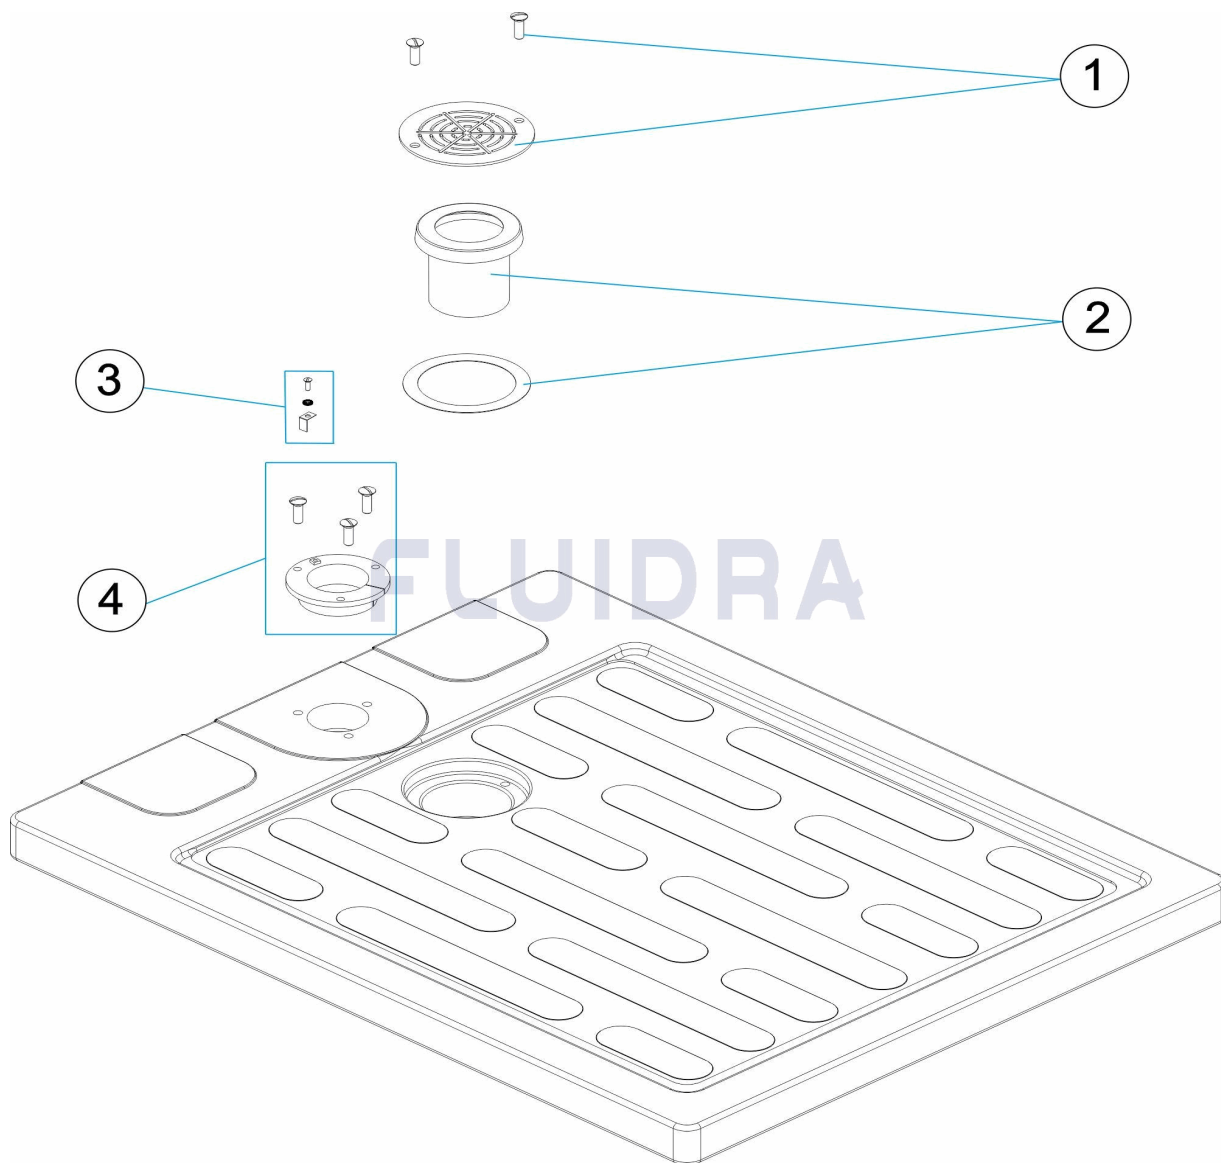

FRANCAIS

POS	CODE	DESCRIPTION	QUANTITE	POS	CODE	DESCRIPTION	QUANTITE
1	4401041802	GRILLE PLATE DE DOUCHE	4	* 4401040108	1/2 ENCRAGE SUPERIEUR AVEC PRISE DE		
2	4401040905	CORPS DE BOUCHE	4	* 4401042810	FIXATION ANCRAGE DOUCHE D 63		
3	4401040903	PRISE DE TERRE					

CODE **19723, 19724**

DESCRIPTION: **PLATEAU DOUCHE " CLASIC" D.43 - D.63"**

OBSERVATIONS

POS	CODE	OBSERVATIONS
4	* 4401040108	POUR: 19723
4	* 4401042810	POUR: 19724

CODE 19723, 19724

DESCRIPTION: SHOWER TRAY " CLASSIC" D.43 - D63"

ENGLISH

POS	CODE	DESCRIPTION	QUANTITY	POS	CODE	DESCRIPTION	QUANTITY
1	4401041802	SHOWER PLATE GRILLE		4	* 4401040108	SHOWER ANCHOR D 43	
2	4401040905	INLET BODY		4	* 4401042810	SHOWER ANCHOR D 63	
3	4401040903	EARTH CONNECTION					

ITALIANO

POS	CODICE	DESCRIZIONE	QUANTITA'	POS	CODICE	DESCRIZIONE	QUANTITA'
1	4401041802	GRIGLIA PIATTO DOCCIA		4	* 4401040108	FISSAGGIO ANCORAGGIO DOCCIA D 43	
2	4401040905	CORPO BOCCHETTA		4	* 4401042810	FISSAGGIO ANCORAGGIO DOCCIA D 63	
3	4401040903	PRESA A TERRA					