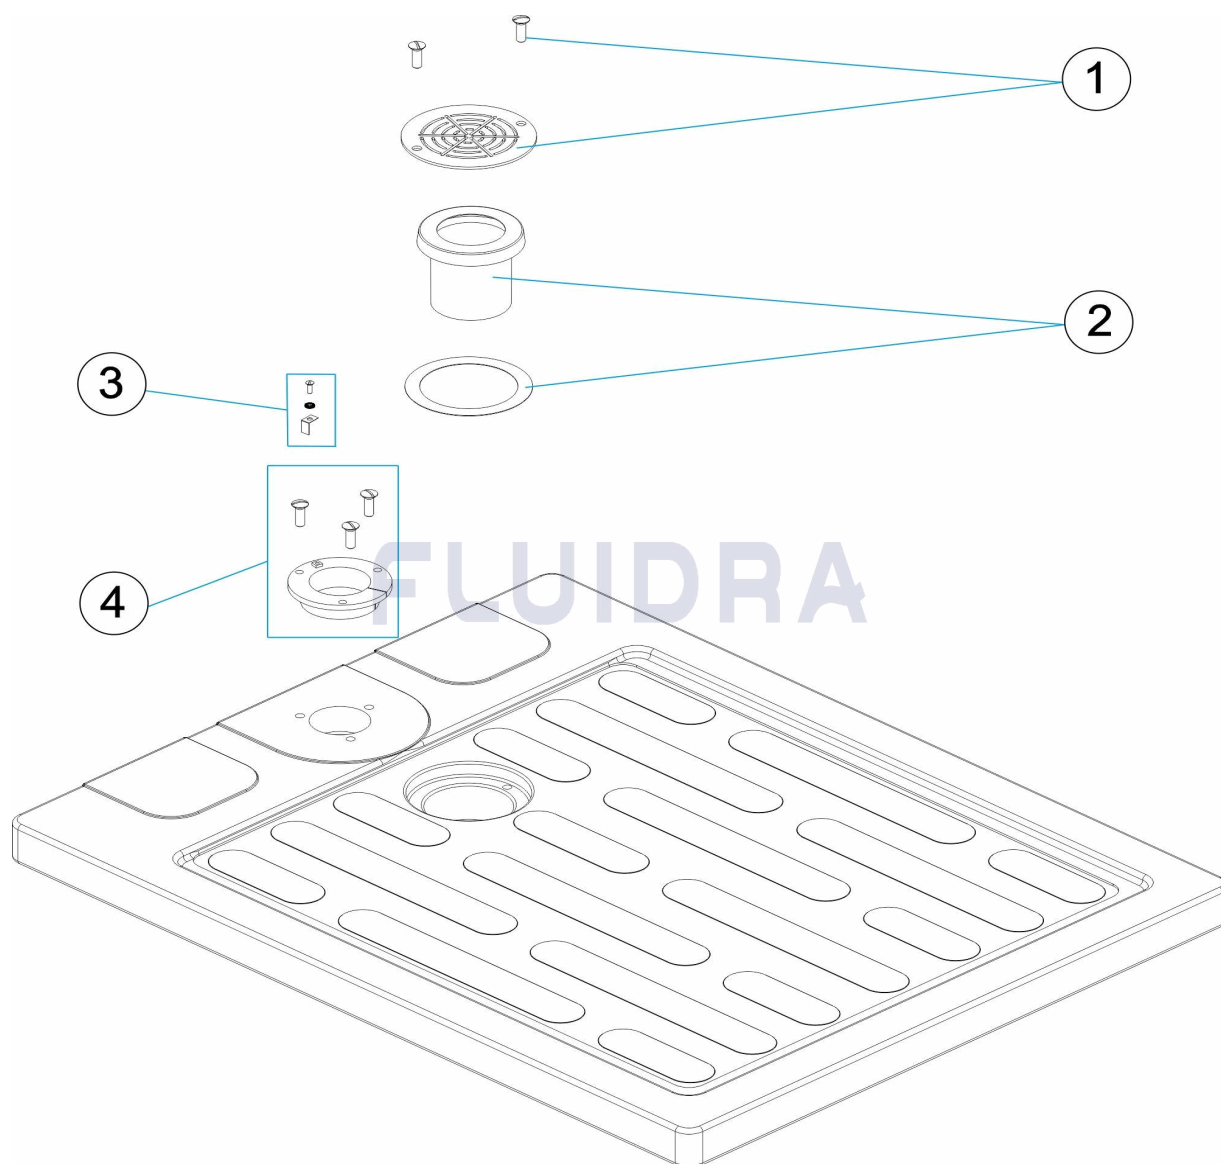

FRANCAIS

POS	CODE	DESCRIPTION	QUANTITE	POS	CODE	DESCRIPTION	QUANTITE
1	4401041802	GRILLE PLATE DE DOUCHE	4	* 4401040108	1/2 ENCRAGE SUPERIEUR AVEC PRISE DE		
2	4401040905	CORPS DE BOUCHE	4	* 4401042810	FIXATION ANCRAGE DOUCHE D 63		
3	4401040903	PRISE DE TERRE					

ENGLISH

POS	CODE	DESCRIPTION	QUANTITY	POS	CODE	DESCRIPTION	QUANTITY
1	4401041802	SHOWER PLATE GRILLE		4	* 4401040108	SHOWER ANCHOR D 43	
2	4401040905	INLET BODY		4	* 4401042810	SHOWER ANCHOR D 63	
3	4401040903	EARTH CONNECTION					

CODE **19723, 19724**DESCRIPTION: **SHOWER TRAY " CLASSIC" D.43 - D63"****OBSERVATIONS**

POS	CODE	OBSERVATIONS
4	* 4401040108	FOR: 19723
4	* 4401042810	FOR: 19724

CODICE **19723, 19724**

DESCRIZIONE: **PIATTO DOCCIA " CLASIC" D.43 - D. 63"**

ITALIANO

POS	CODICE	DESCRIZIONE	QUANTITA'	POS	CODICE	DESCRIZIONE	QUANTITA'
1	4401041802	GRIGLIA PIATTO DOCCIA		4	* 4401040108	FISSAGGIO ANCORAGGIO DOCCIA D 43	
2	4401040905	CORPO BOCCHETTA		4	* 4401042810	FISSAGGIO ANCORAGGIO DOCCIA D 63	
3	4401040903	PRESA A TERRA					