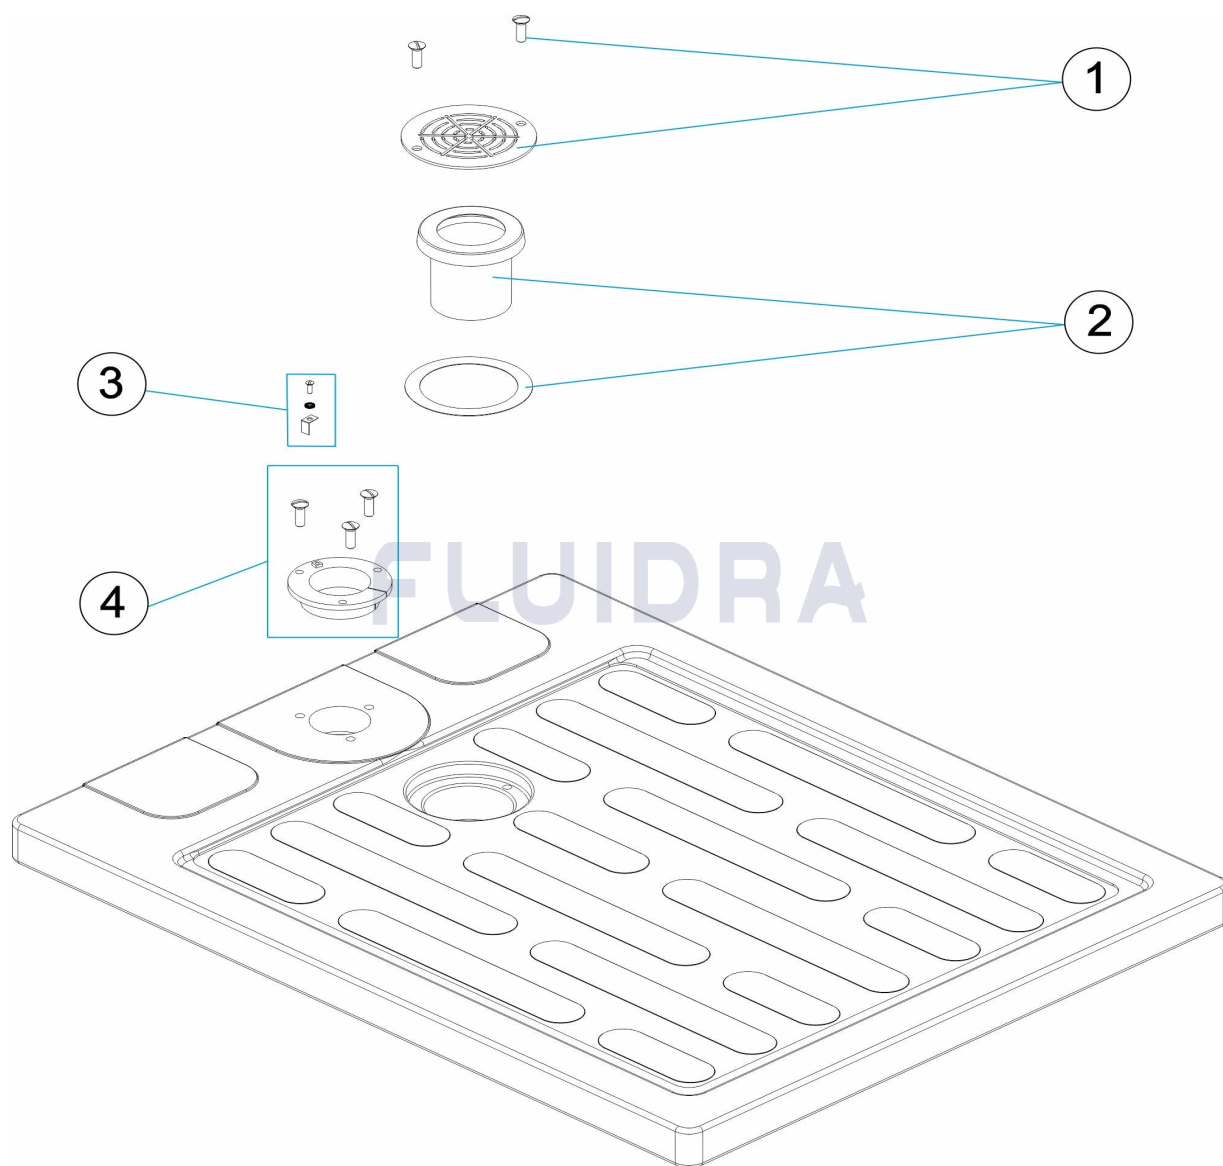

CODIGO **19723, 19724**

DESCRIPCION: **PLATO DUCHA "CLASIC" D.43 - D.63"**

ESPAÑOL

POS	CODIGO	DESCRIPCION	CANTIDAD	POS	CODIGO	DESCRIPCION	CANTIDAD
1	4401041802	REJILLA PLATO DUCHA	4	*	4401040108	FIJACION ANCLAJE DUCHA 43	
2	4401040905	CUERPO BOQUILLA	4	*	4401042810	FIJACION ANCLAJE DUCHA D 63	
3	4401040903	TOMA DE TIERRA					

FRANCAIS

POS	CODE	DESCRIPTION	QUANTITE	POS	CODE	DESCRIPTION	QUANTITE
1	4401041802	GRILLE PLATE DE DOUCHE	4	* 4401040108	1/2 ENCRAGE SUPERIEUR AVEC PRISE DE		
2	4401040905	CORPS DE BOUCHE	4	* 4401042810	FIXATION ANCRAGE DOUCHE D 63		
3	4401040903	PRISE DE TERRE					

ENGLISH

POS	CODE	DESCRIPTION	QUANTITY	POS	CODE	DESCRIPTION	QUANTITY
1	4401041802	SHOWER PLATE GRILLE		4	* 4401040108	SHOWER ANCHOR D 43	
2	4401040905	INLET BODY		4	* 4401042810	SHOWER ANCHOR D 63	
3	4401040903	EARTH CONNECTION					

ITALIANO

POS	CODICE	DESCRIZIONE	QUANTITA'	POS	CODICE	DESCRIZIONE	QUANTITA'
1	4401041802	GRIGLIA PIATTO DOCCIA		4	* 4401040108	FISSAGGIO ANCORAGGIO DOCCIA D 43	
2	4401040905	CORPO BOCCHETTA		4	* 4401042810	FISSAGGIO ANCORAGGIO DOCCIA D 63	
3	4401040903	PRESA A TERRA					