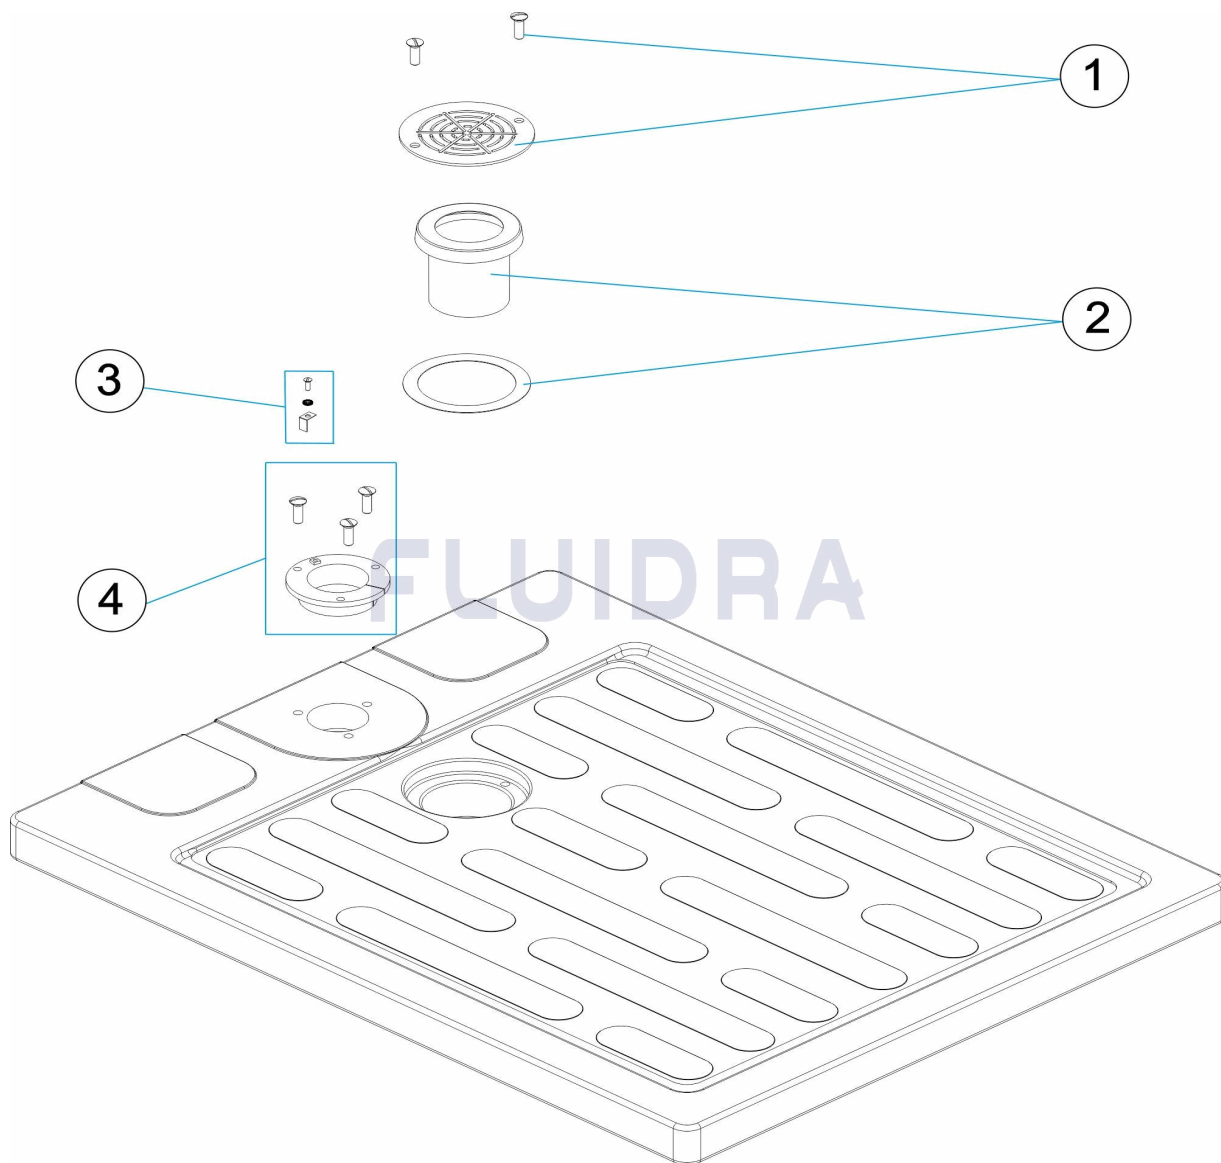

CODIGO **19723, 19724**

DESCRIPCION: **PLATO DUCHA "CLASIC" D.43 - D.63"**

ESPAÑOL

POS	CODIGO	DESCRIPCION	CANTIDAD	POS	CODIGO	DESCRIPCION	CANTIDAD
1	4401041802	REJILLA PLATO DUCHA	4	*	4401040108	FIJACION ANCLAJE DUCHA 43	
2	4401040905	CUERPO BOQUILLA	4	*	4401042810	FIJACION ANCLAJE DUCHA D 63	
3	4401040903	TOMA DE TIERRA					

FRANCAIS

POS	CODE	DESCRIPTION	QUANTITE	POS	CODE	DESCRIPTION	QUANTITE
1	4401041802	GRILLE PLATE DE DOUCHE	4	* 4401040108	1/2 ENCRAGE SUPERIEUR AVEC PRISE DE		
2	4401040905	CORPS DE BOUCHE	4	* 4401042810	FIXATION ANCRAGE DOUCHE D 63		
3	4401040903	PRISE DE TERRE					

ENGLISH

POS	CODE	DESCRIPTION	QUANTITY	POS	CODE	DESCRIPTION	QUANTITY
1	4401041802	SHOWER PLATE GRILLE		4	* 4401040108	SHOWER ANCHOR D 43	
2	4401040905	INLET BODY		4	* 4401042810	SHOWER ANCHOR D 63	
3	4401040903	EARTH CONNECTION					

ITALIANO

POS	CODICE	DESCRIZIONE	QUANTITA'	POS	CODICE	DESCRIZIONE	QUANTITA'
1	4401041802	GRIGLIA PIATTO DOCCIA		4	* 4401040108	FISSAGGIO ANCORAGGIO DOCCIA D 43	
2	4401040905	CORPO BOCCHETTA		4	* 4401042810	FISSAGGIO ANCORAGGIO DOCCIA D 63	
3	4401040903	PRESA A TERRA					