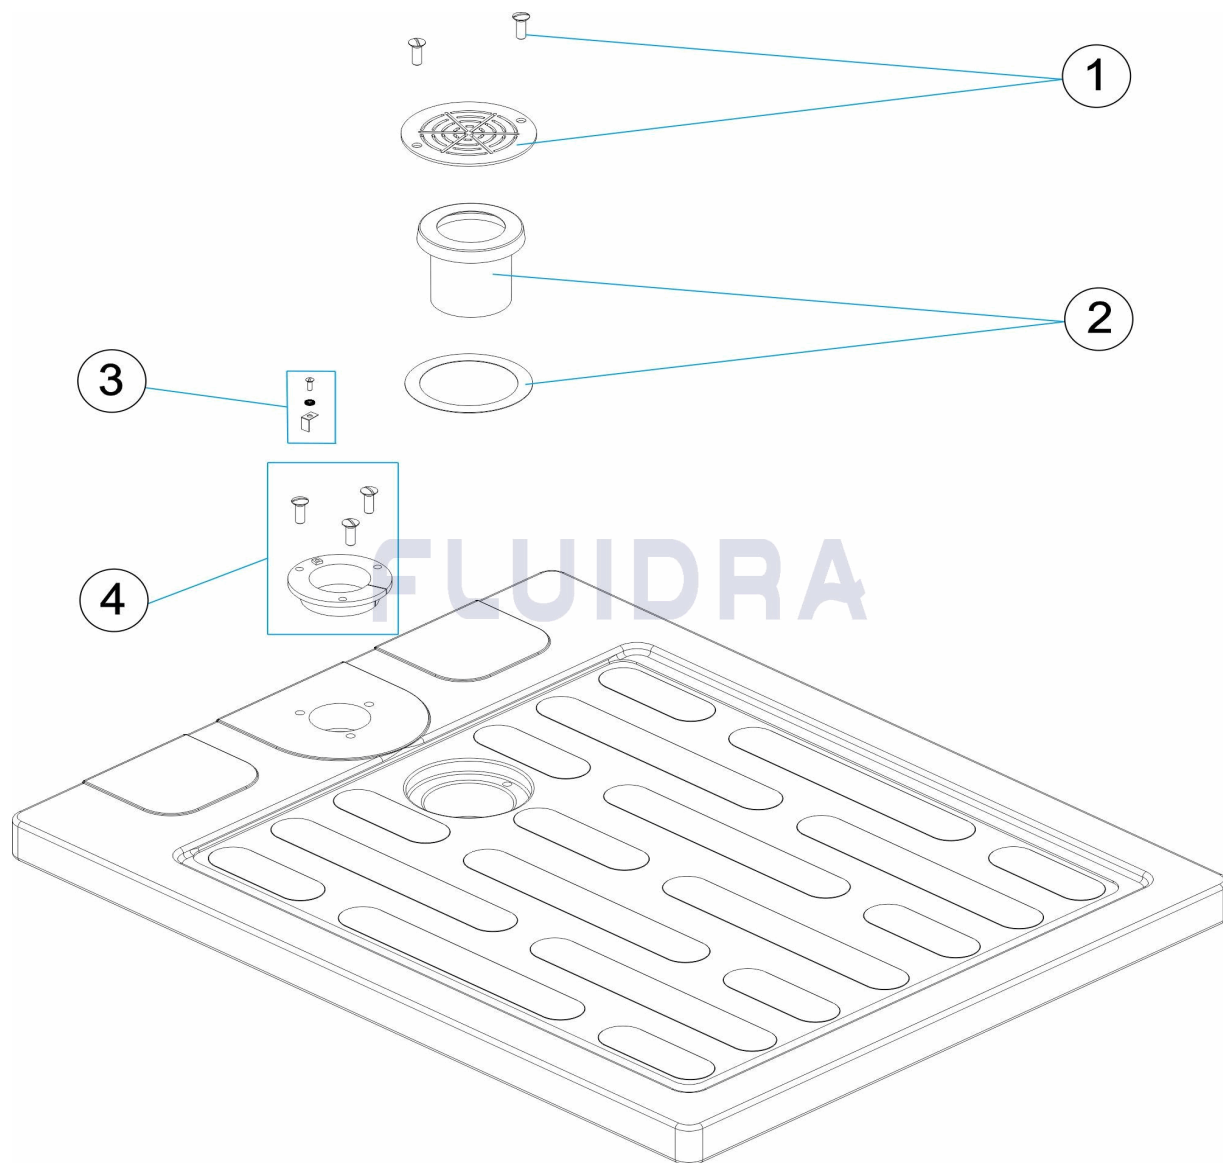

ENGLISH

POS	CODE	DESCRIPTION	QUANTITY	POS	CODE	DESCRIPTION	QUANTITY
1	4401041802	SHOWER PLATE GRILLE		4	* 4401040108	SHOWER ANCHOR D 43	
2	4401040905	INLET BODY		4	* 4401042810	SHOWER ANCHOR D 63	
3	4401040903	EARTH CONNECTION					

ITALIANO

POS	CODICE	DESCRIZIONE	QUANTITA'	POS	CODICE	DESCRIZIONE	QUANTITA'
1	4401041802	GRIGLIA PIATTO DOCCIA		4	* 4401040108	FISSAGGIO ANCORAGGIO DOCCIA D 43	
2	4401040905	CORPO BOCCHETTA		4	* 4401042810	FISSAGGIO ANCORAGGIO DOCCIA D 63	
3	4401040903	PRESA A TERRA					

DEUTSCH

POS	CODE	BESCHREIBUNG	MENGE	POS	CODE	BESCHREIBUNG	MENGE
1	4401041802	GITTER DUSCHWANNE		4	* 4401040108	FIXIERUNG DUSCHVERANKERUNG 43	
2	4401040905	GEHÄUSE DÜSE		4	* 4401042810	FIXIERUNG DUSCHVERANKERUNG D. 63	
3	4401040903	ERDUNG					