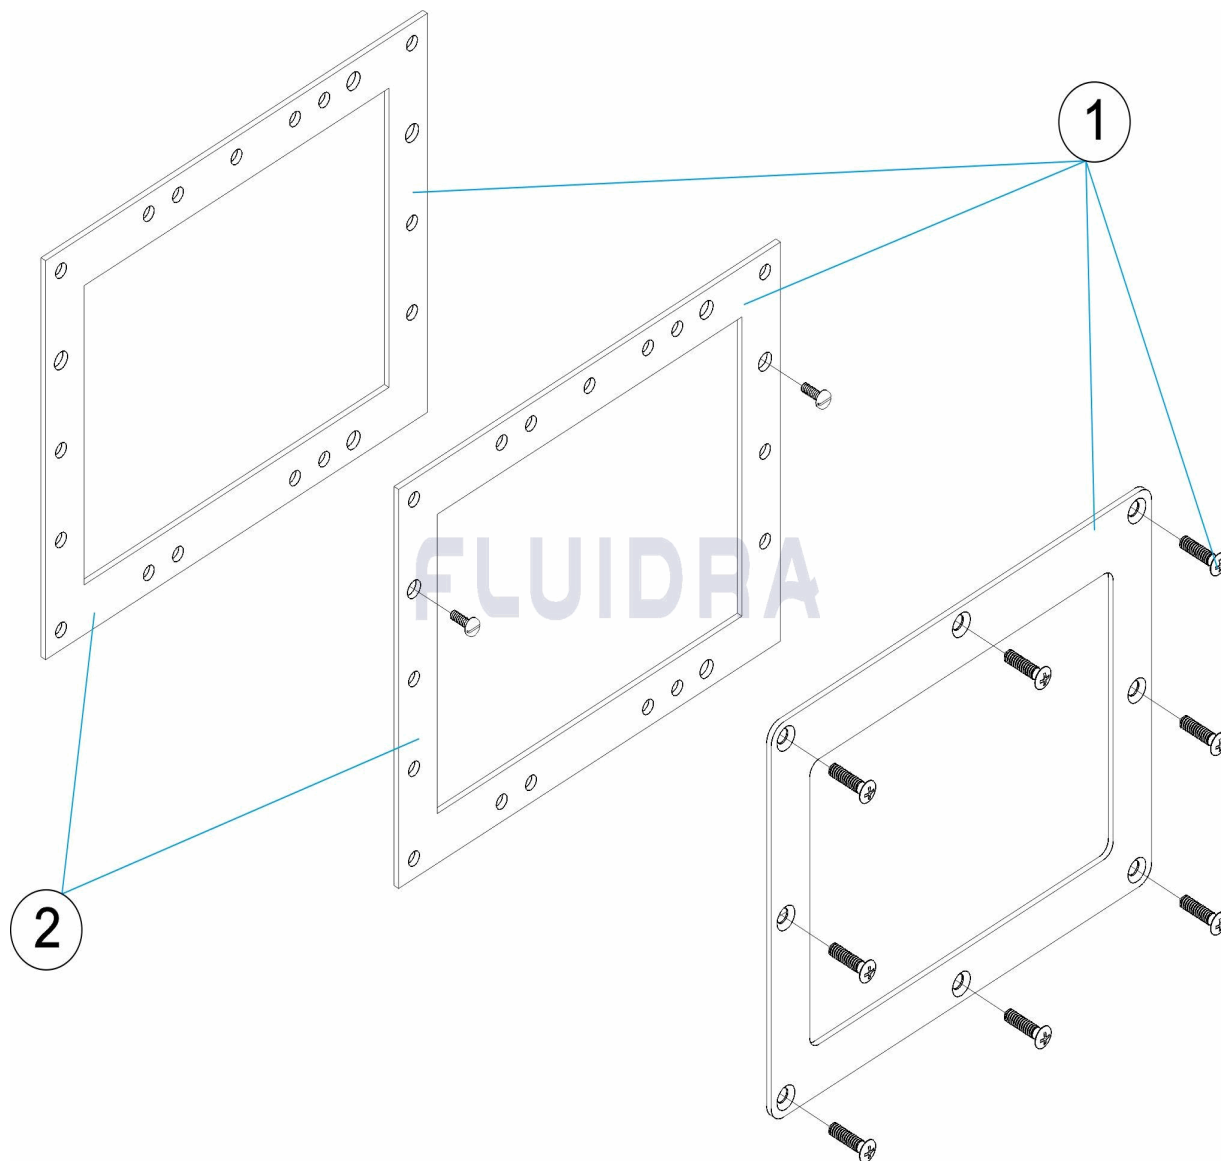

DESCRIPTION: KIT PISCINE LINER

FRANCAIS

POS	CODE	DESCRIPTION	QUANTITE	POS	CODE	DESCRIPTION	QUANTITE
1	4402011406	CADRE PISCINE LINER		2	4402011407	JOINT FACADE CARREE INOX	

CODE **07525**
DESCRIPTION: **POOL LINER KIT**

ENGLISH

POS	CODE	DESCRIPTION	QUANTITY	POS	CODE	DESCRIPTION	QUANTITY
1	4402011406	LINER POOL FLANGE		2	4402011407	S.S. FRAME GASKET	

CODICE **07525**

DESCRIZIONE: **KIT PISCINA LINER**

ITALIANO

POS	CODICE	DESCRIZIONE	QUANTITA'	POS	CODICE	DESCRIZIONE	QUANTITA'
1	4402011406	FLANGIA PISCINA P.F.		2	4402011407	GUANIZIONE PER CORNICE INOX	

CODE **07525**

BESCHREIBUNG: **KIT FOLIENBECKEN**

DEUTSCH

POS	CODE	BESCHREIBUNG	MENGE	POS	CODE	BESCHREIBUNG	MENGE
1	4402011406	RAHMEN FERTIGBECKEN		2	4402011407	DICHTUNG EDELSTAHLRAHMEN	

CODIGO **07525**

DESCRIÇÃO: **KIT PISCINA LINER**