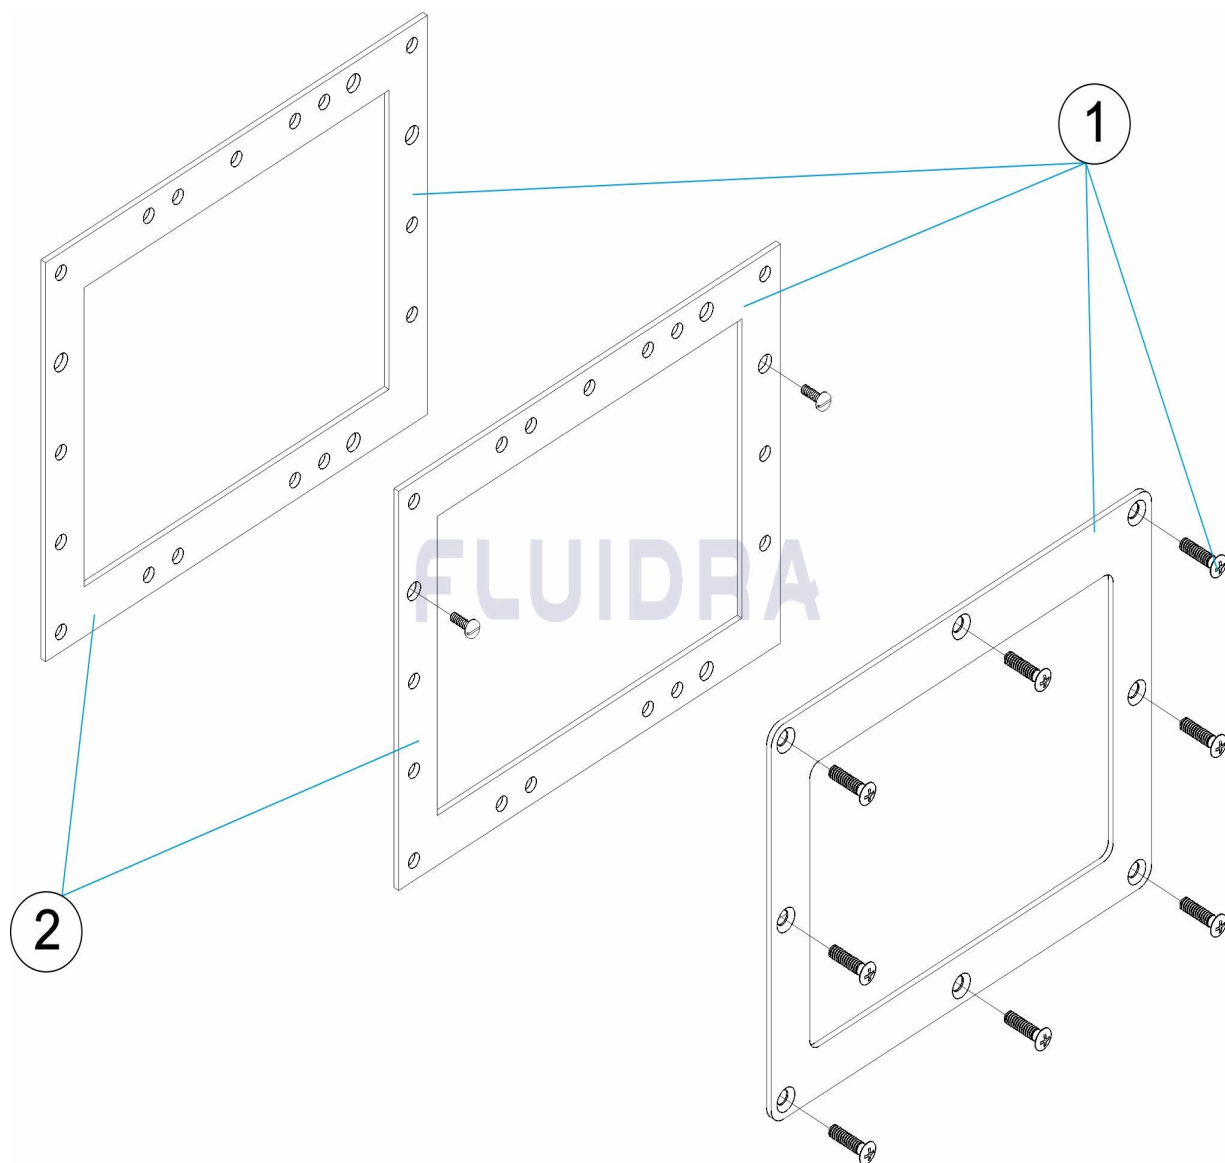

ENGLISH

POS	CODE	DESCRIPTION	QUANTITY	POS	CODE	DESCRIPTION	QUANTITY
1	4402011406	LINER POOL FLANGE		2	4402011407	S.S. FRAME GASKET	

CODICE **07525**

DESCRIZIONE: **KIT PISCINA LINER**

ITALIANO

POS	CODICE	DESCRIZIONE	QUANTITA'	POS	CODICE	DESCRIZIONE	QUANTITA'
1	4402011406	FLANGIA PISCINA P.F.		2	4402011407	GUANIZIONE PER CORNICE INOX	

CODE **07525**

BESCHREIBUNG: **KIT FOLIENBECKEN**

DEUTSCH

POS	CODE	BESCHREIBUNG	MENGE	POS	CODE	BESCHREIBUNG	MENGE
1	4402011406	RAHMEN FERTIGBECKEN		2	4402011407	DICHTUNG EDELSTAHLRAHMEN	

CODIGO **07525**

DESCRIÇÃO: **KIT PISCINA LINER**

PORTUGUES

POS	CODIGO	DESCRIÇÃO	JANTIDADE	POS	CODIGO	DESCRIÇÃO	JANTIDADE
1	4402011406	CAIXILHO PISCINA PRÉ-FABRICADA		2	4402011407	JUNTA ARO INOX.	