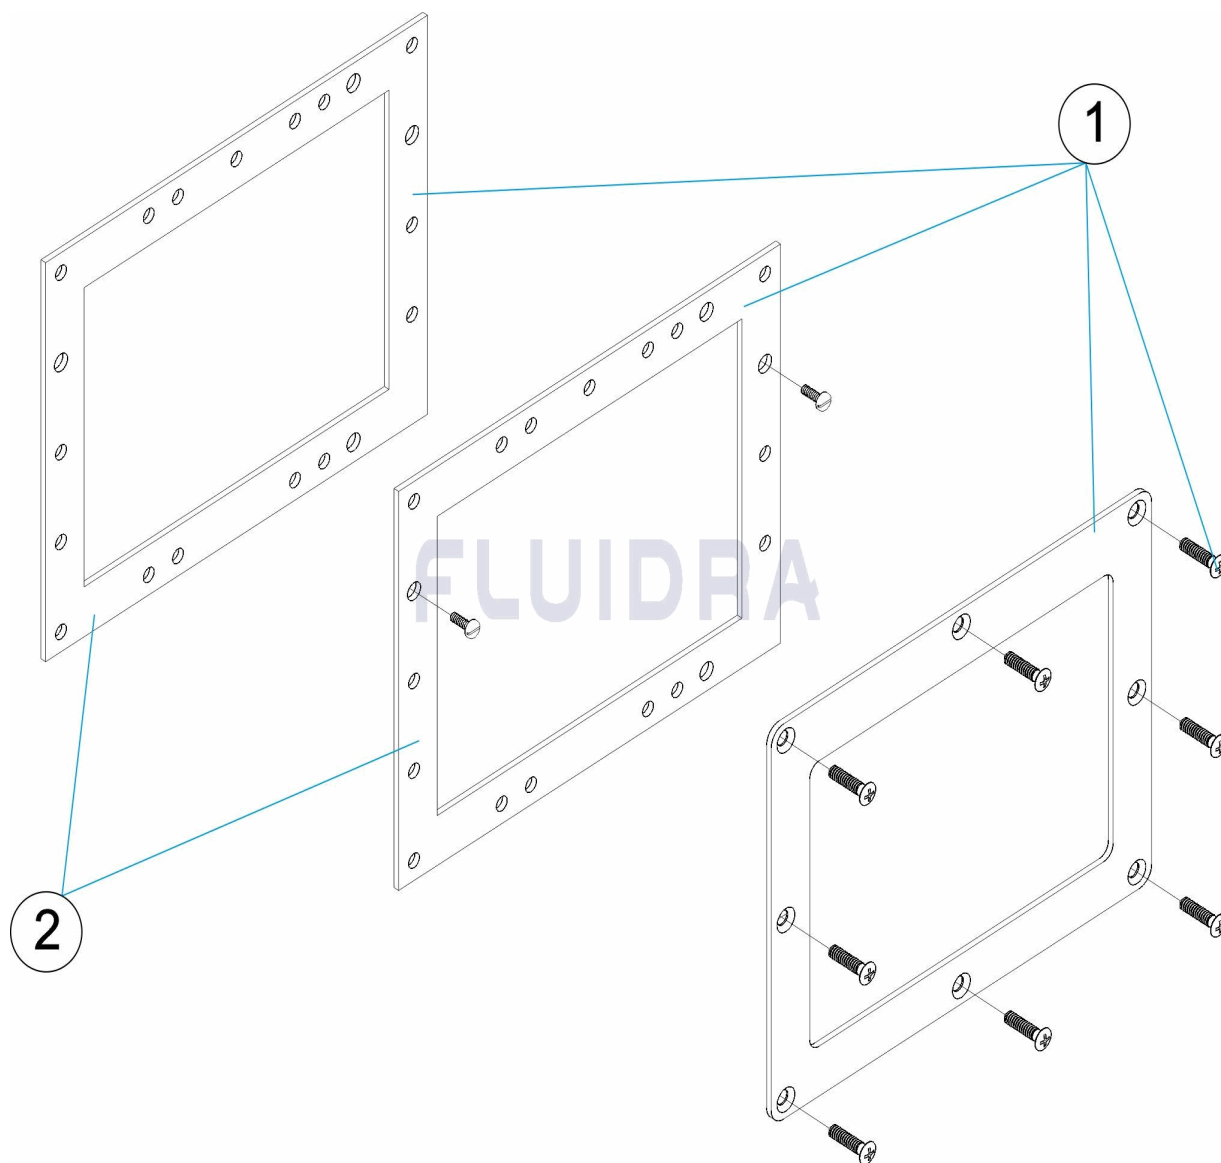

CODIGO **07525**

DESCRIPCION: **KIT PISCINA LINER**

ESPAÑOL

POS	CODIGO	DESCRIPCION	CANTIDAD	POS	CODIGO	DESCRIPCION	CANTIDAD
1	4402011406	MARCO PISCINA PREFABRICADA		2	4402011407	JUNTA MARCO INOX.	

CODE 07525

DESCRIPTION: KIT PISCINE LINER

FRANCAIS

POS	CODE	DESCRIPTION	QUANTITE	POS	CODE	DESCRIPTION	QUANTITE
1	4402011406	CADRE PISCINE LINER		2	4402011407	JOINT FACADE CARREE INOX	

CODE **07525**
DESCRIPTION: **POOL LINER KIT**

ENGLISH

POS	CODE	DESCRIPTION	QUANTITY	POS	CODE	DESCRIPTION	QUANTITY
1	4402011406	LINER POOL FLANGE		2	4402011407	S.S. FRAME GASKET	

CODICE **07525**

DESCRIZIONE: **KIT PISCINA LINER**

ITALIANO

POS	CODICE	DESCRIZIONE	QUANTITA'	POS	CODICE	DESCRIZIONE	QUANTITA'
1	4402011406	FLANGIA PISCINA P.F.		2	4402011407	GUANIZIONE PER CORNICE INOX	