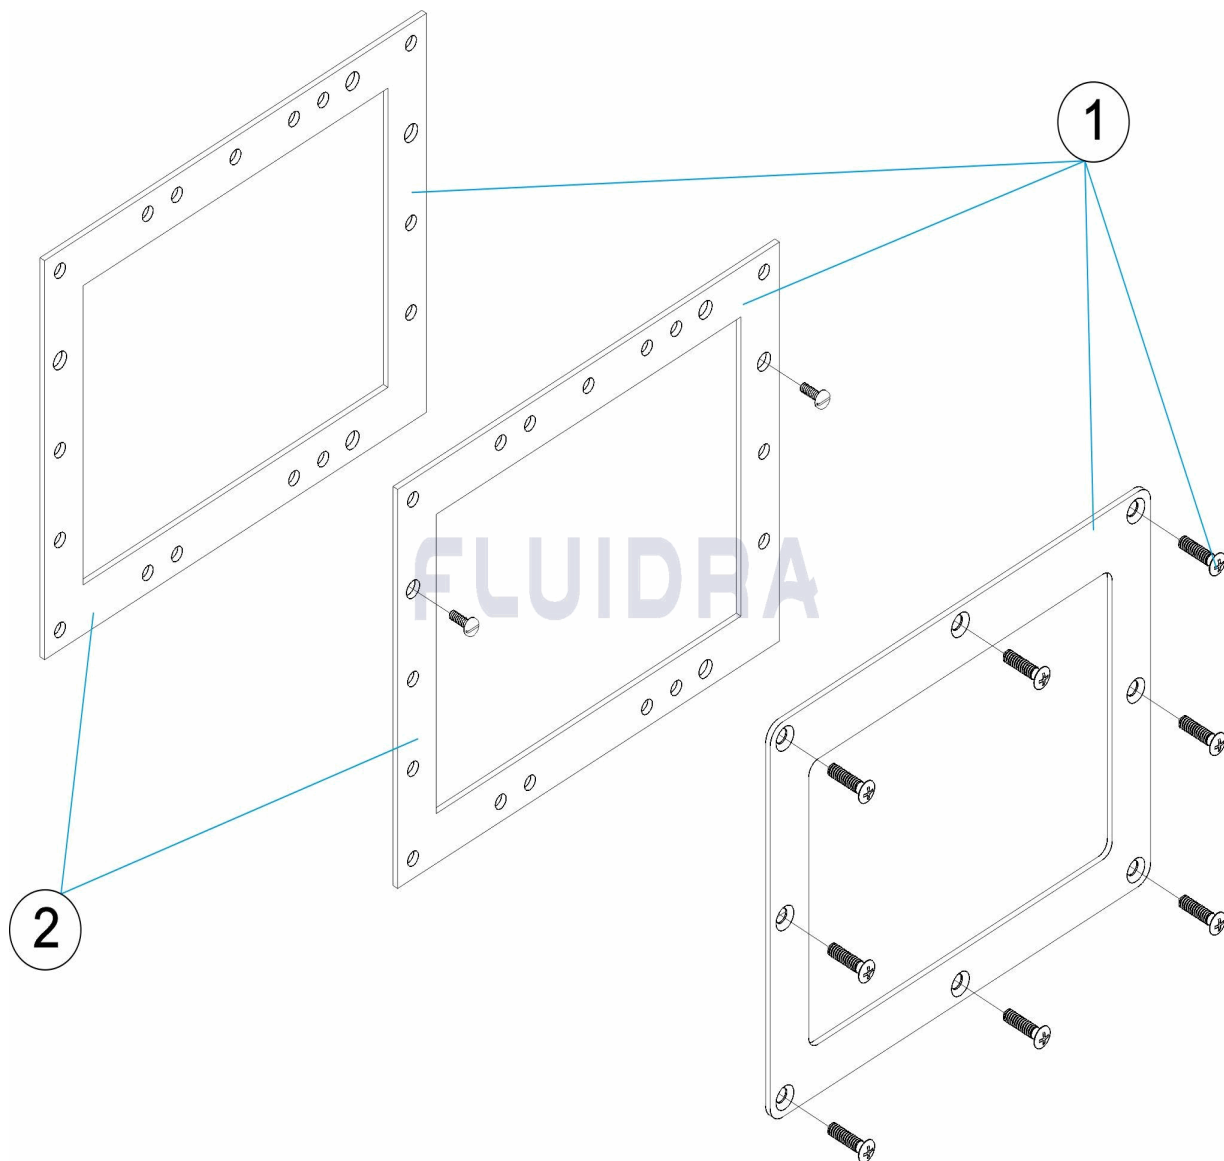

CODIGO **07525**

DESCRIPCION: **KIT PISCINA LINER**

ESPAÑOL

POS	CODIGO	DESCRIPCION	CANTIDAD	POS	CODIGO	DESCRIPCION	CANTIDAD
1	4402011406	MARCO PISCINA PREFABRICADA		2	4402011407	JUNTA MARCO INOX.	

CODE 07525

DESCRIPTION: KIT PISCINE LINER

FRANCAIS

POS	CODE	DESCRIPTION	QUANTITE	POS	CODE	DESCRIPTION	QUANTITE
1	4402011406	CADRE PISCINE LINER		2	4402011407	JOINT FACADE CARREE INOX	

CODE **07525**
DESCRIPTION: **POOL LINER KIT**

ENGLISH

POS	CODE	DESCRIPTION	QUANTITY	POS	CODE	DESCRIPTION	QUANTITY
1	4402011406	LINER POOL FLANGE		2	4402011407	S.S. FRAME GASKET	

CODICE **07525**

DESCRIZIONE: **KIT PISCINA LINER**

ITALIANO

POS	CODICE	DESCRIZIONE	QUANTITA'	POS	CODICE	DESCRIZIONE	QUANTITA'
1	4402011406	FLANGIA PISCINA P.F.		2	4402011407	GUANIZIONE PER CORNICE INOX	