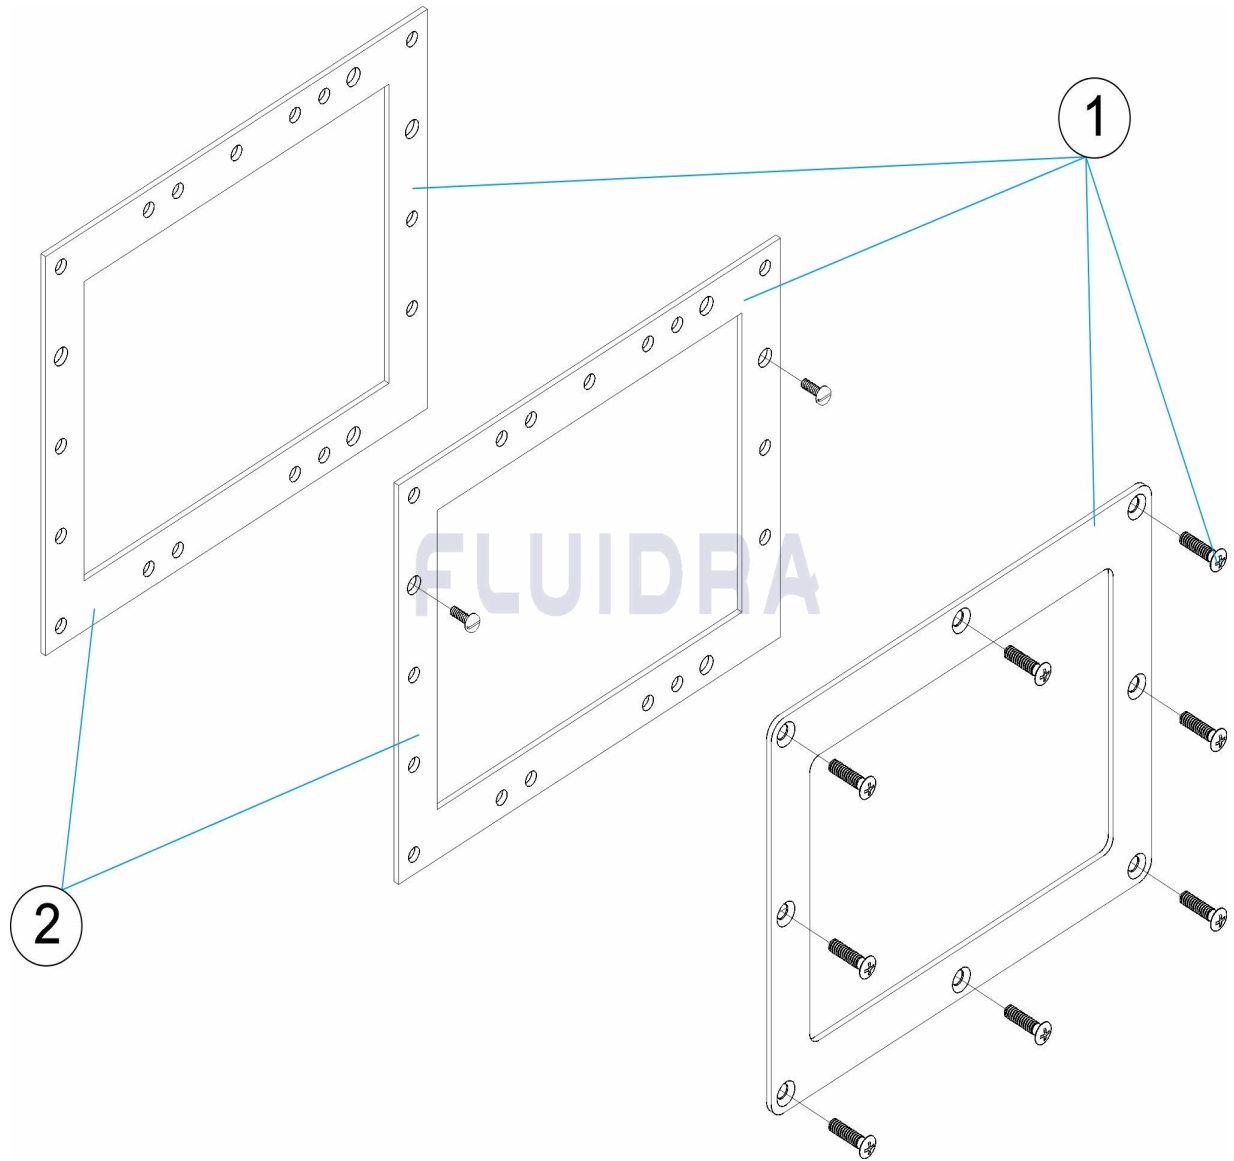

CODIGO **07525**

DESCRIPCION: **KIT PISCINA LINER**

ESPAÑOL

POS	CODIGO	DESCRIPCION	CANTIDAD	POS	CODIGO	DESCRIPCION	CANTIDAD
1	4402011406	MARCO PISCINA PREFABRICADA		2	4402011407	JUNTA MARCO INOX.	

CODE 07525

DESCRIPTION: KIT PISCINE LINER

FRANCAIS

POS	CODE	DESCRIPTION	QUANTITE	POS	CODE	DESCRIPTION	QUANTITE
1	4402011406	CADRE PISCINE LINER		2	4402011407	JOINT FACADE CARREE INOX	

CODE **07525**
DESCRIPTION: **POOL LINER KIT**

ENGLISH

POS	CODE	DESCRIPTION	QUANTITY	POS	CODE	DESCRIPTION	QUANTITY
1	4402011406	LINER POOL FLANGE		2	4402011407	S.S. FRAME GASKET	

CODICE **07525**

DESCRIZIONE: **KIT PISCINA LINER**

ITALIANO

POS	CODICE	DESCRIZIONE	QUANTITA'	POS	CODICE	DESCRIZIONE	QUANTITA'
1	4402011406	FLANGIA PISCINA P.F.		2	4402011407	GUANIZIONE PER CORNICE INOX	

CODE **07525**

BESCHREIBUNG: **KIT FOLIENBECKEN**

DEUTSCH

POS	CODE	BESCHREIBUNG	MENGE	POS	CODE	BESCHREIBUNG	MENGE
1	4402011406	RAHMEN FERTIGBECKEN		2	4402011407	DICHTUNG EDELSTAHLRAHMEN	

CODIGO **07525**

DESCRIÇÃO: **KIT PISCINA LINER**