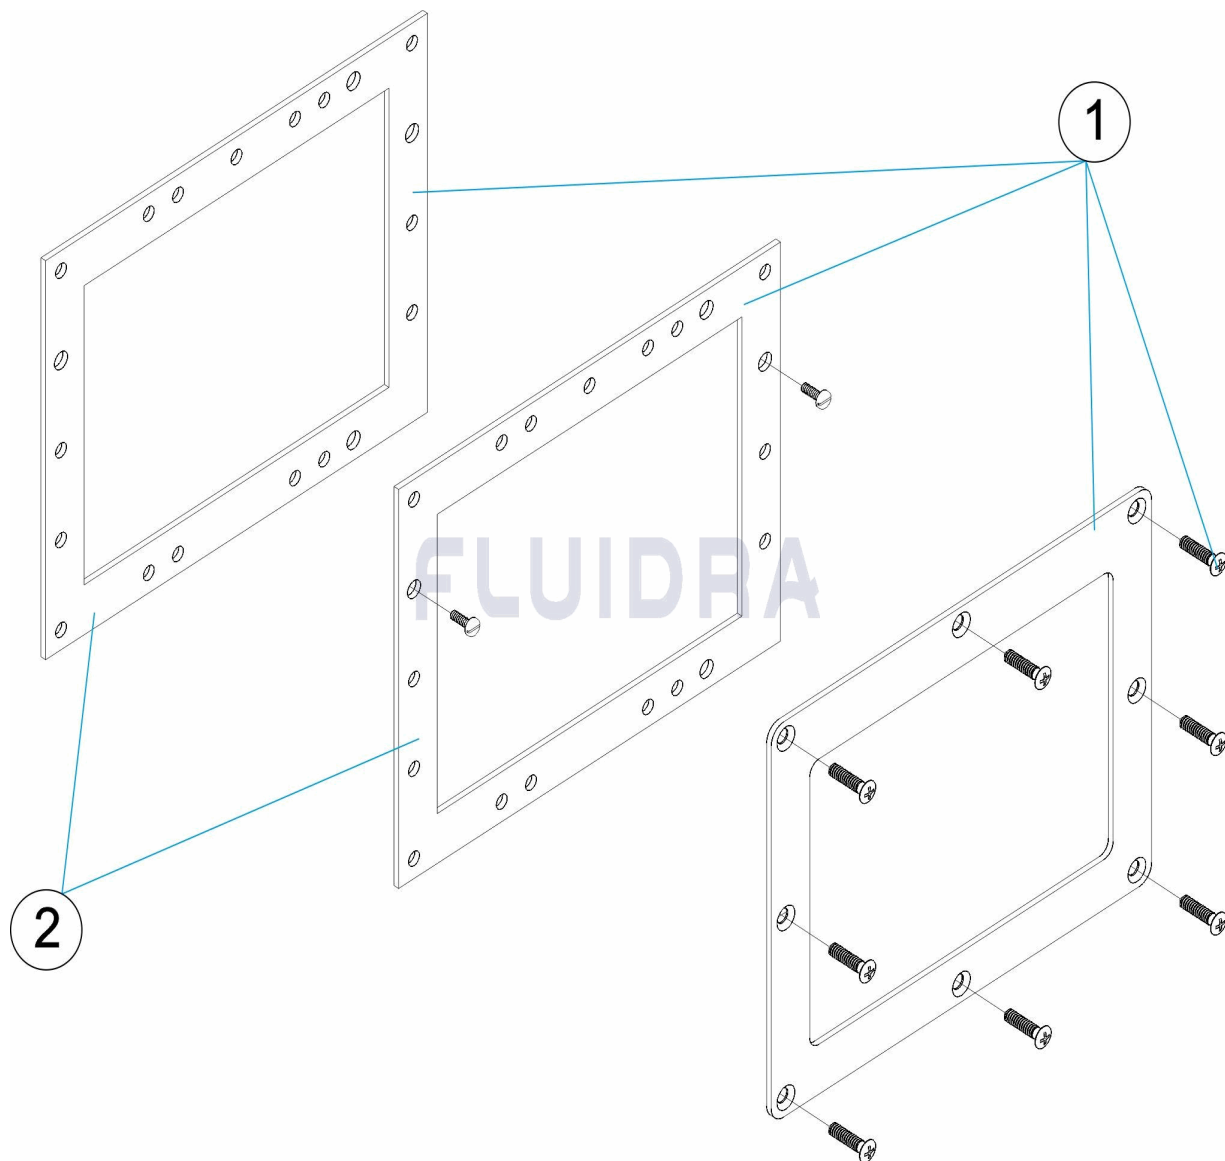

CODIGO **07525**

DESCRIPCION: **KIT PISCINA LINER**

ESPAÑOL

POS	CODIGO	DESCRIPCION	CANTIDAD	POS	CODIGO	DESCRIPCION	CANTIDAD
1	4402011406	MARCO PISCINA PREFABRICADA		2	4402011407	JUNTA MARCO INOX.	

CODE 07525

DESCRIPTION: KIT PISCINE LINER

FRANCAIS

POS	CODE	DESCRIPTION	QUANTITE	POS	CODE	DESCRIPTION	QUANTITE
1	4402011406	CADRE PISCINE LINER		2	4402011407	JOINT FACADE CARREE INOX	

CODE **07525**
DESCRIPTION: **POOL LINER KIT**

ENGLISH

POS	CODE	DESCRIPTION	QUANTITY	POS	CODE	DESCRIPTION	QUANTITY
1	4402011406	LINER POOL FLANGE		2	4402011407	S.S. FRAME GASKET	

CODICE **07525**

DESCRIZIONE: **KIT PISCINA LINER**

ITALIANO

POS	CODICE	DESCRIZIONE	QUANTITA'	POS	CODICE	DESCRIZIONE	QUANTITA'
1	4402011406	FLANGIA PISCINA P.F.		2	4402011407	GUANIZIONE PER CORNICE INOX	