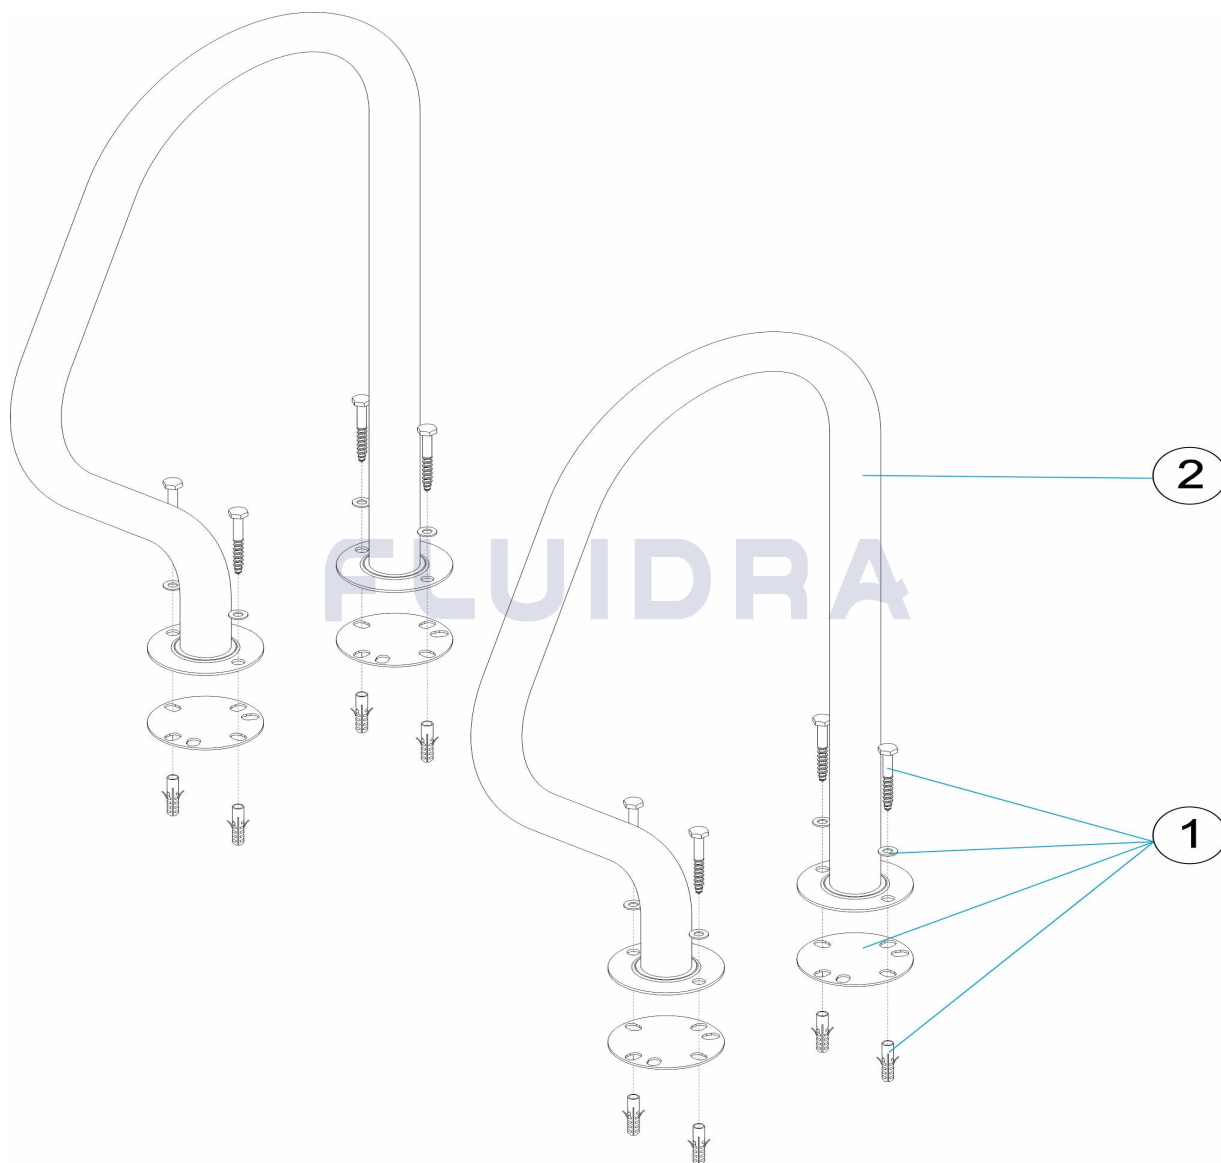

CODE **05542**

DESCRIPTION: **POOL GRAB BAR WITH METALLIC STRIPS 316**

ENGLISH

POS	CODE	DESCRIPTION	QUANTITY	POS	CODE	DESCRIPTION	QUANTITY
1	4401010802	FLANGE SET 316		2	05542R0100	EXIT GRAB BAR WITH METALLIC STRIPS	

CODICE **05542**

DESCRIZIONE: **USCITA PISCINA CON FLANGE 316**

ITALIANO

POS	CODICE	DESCRIZIONE	QUANTITA'	POS	CODICE	DESCRIZIONE	QUANTITA'
1	4401010802	BULLONERIA FISSAGGIO SCALA 316		2	05542R0100	CORRIMANO SALIDA CON FLANGIA 316	

CODE **05542**

BESCHREIBUNG: **AUSGANG BECKEN MIT PLATINEN 316**

DEUTSCH

POS	CODE	BESCHREIBUNG	MENGE	POS	CODE	BESCHREIBUNG	MENGE
1	4401010802	FIXIERSCHRAUBEN TREPPE 316		2	05542R0100	HANDLAUF AUSGANG MIT PLATINE 316	

CODIGO **05542**

DESCRIÇÃO: **SAÍDA PISCINA COM CHAPAS 316**

PORTUGUES

POS	CODIGO	DESCRIÇÃO	JANTIDADE	POS	CODIGO	DESCRIÇÃO	JANTIDADE
1	4401010802	PARAFUSOS FIXAÇÃO ESCADA 316		2	05542R0100	CORRIMÃO SAÍDA COM CHAPA 316	