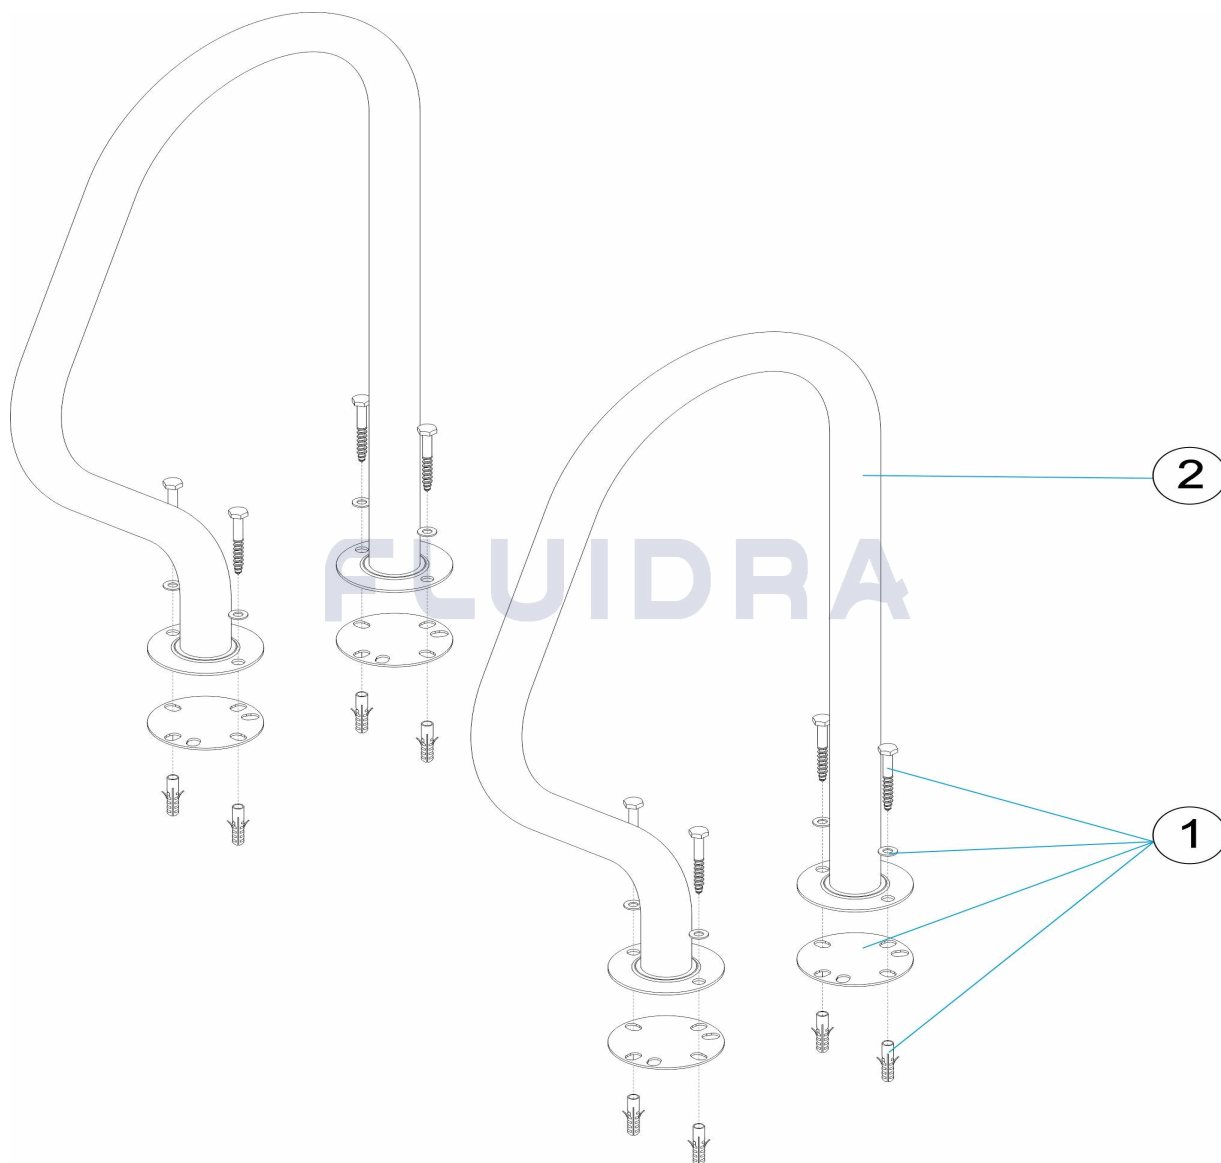

CODIGO **05542**

DESCRIPCION: **SALIDA PISCINA CON PLETINAS 316**

ESPAÑOL

POS	CODIGO	DESCRIPCION	CANTIDAD	POS	CODIGO	DESCRIPCION	CANTIDAD
1	4401010802	TORNILLERIA FIJACION ESCALERA 316		2	05542R0100	PASAMANOS SALIDA CON PLETINA 316	

CODE **05542**

DESCRIPTION: **POOL GRAB BAR WITH METALLIC STRIPS 316**

ENGLISH

POS	CODE	DESCRIPTION	QUANTITY	POS	CODE	DESCRIPTION	QUANTITY
1	4401010802	FLANGE SET 316		2	05542R0100	EXIT GRAB BAR WITH METALLIC STRIPS	

CODICE **05542**

DESCRIZIONE: **USCITA PISCINA CON FLANGE 316**

ITALIANO

POS	CODICE	DESCRIZIONE	QUANTITA'	POS	CODICE	DESCRIZIONE	QUANTITA'
1	4401010802	BULLONERIA FISSAGGIO SCALA 316		2	05542R0100	CORRIMANO SALIDA CON FLANGIA 316	

CODE **05542**

BESCHREIBUNG: **AUSGANG BECKEN MIT PLATINEN 316**

DEUTSCH

POS	CODE	BESCHREIBUNG	MENGE	POS	CODE	BESCHREIBUNG	MENGE
1	4401010802	FIXIERSCHRAUBEN TREPPE 316		2	05542R0100	HANDLAUF AUSGANG MIT PLATINE 316	