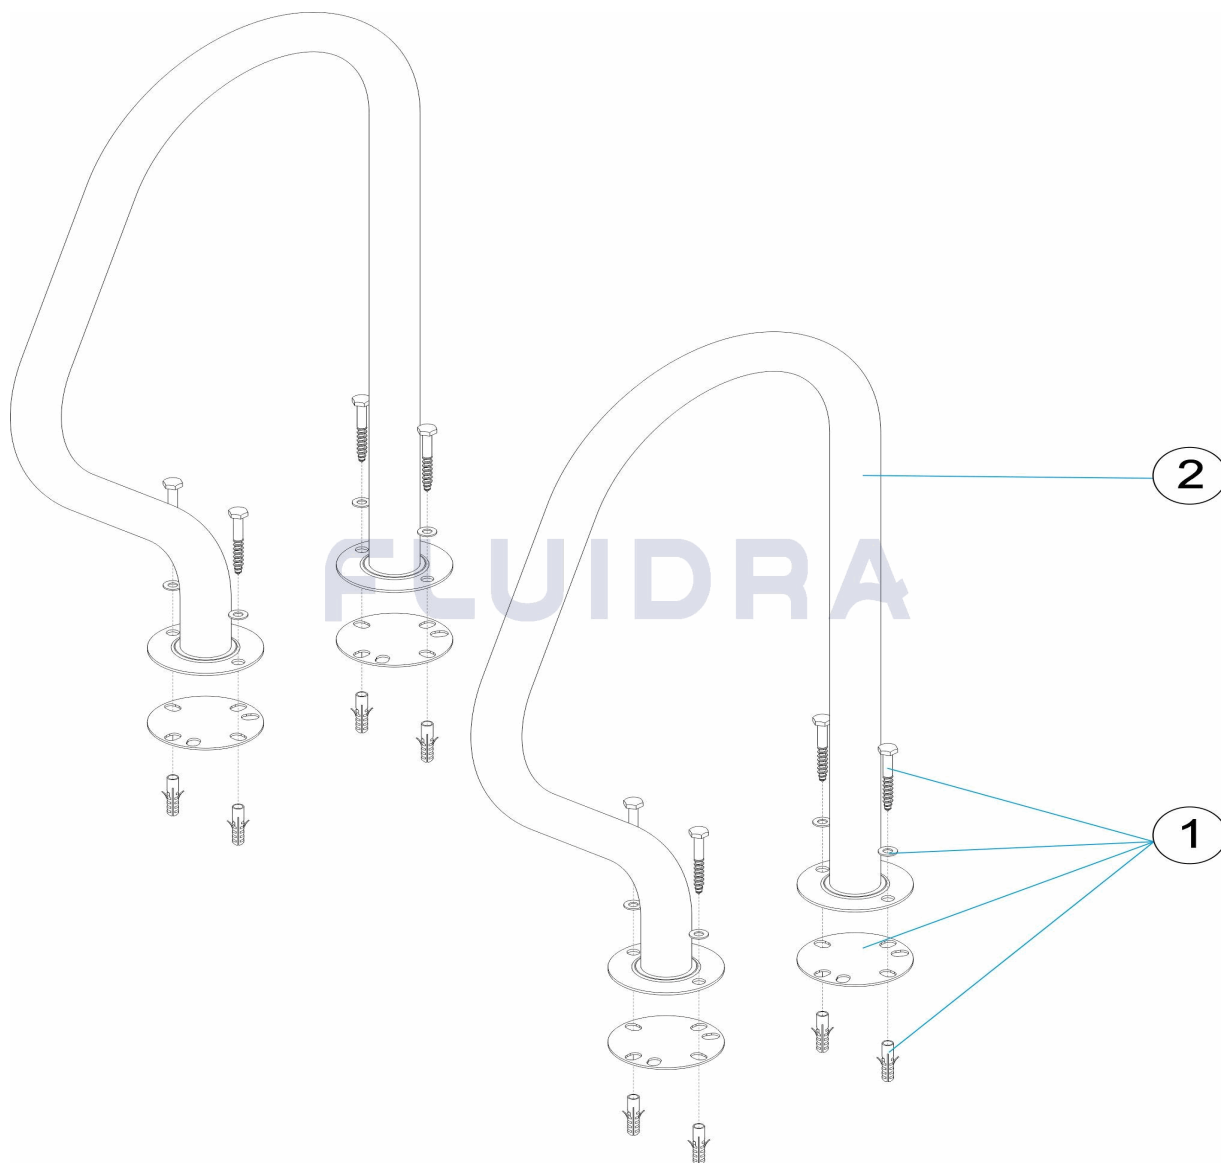

CODIGO **05542**

DESCRIPCION: **SALIDA PISCINA CON PLETINAS 316**

ESPAÑOL

POS	CODIGO	DESCRIPCION	CANTIDAD	POS	CODIGO	DESCRIPCION	CANTIDAD
1	4401010802	TORNILLERIA FIJACION ESCALERA 316		2	05542R0100	PASAMANOS SALIDA CON PLETINA 316	

CODE **05542**

DESCRIPTION: **SORTIE PISCINE AVEC PLAQUETTES 316**

FRANCAIS

POS	CODE	DESCRIPTION	QUANTITE	POS	CODE	DESCRIPTION	QUANTITE
1	4401010802	VISSERIE FIXATION ECHELLE 316		2	05542R0100	MAIN COURANTE + PLATINES	

CODE **05542**

DESCRIPTION: **POOL GRAB BAR WITH METALLIC STRIPS 316**

ENGLISH

POS	CODE	DESCRIPTION	QUANTITY	POS	CODE	DESCRIPTION	QUANTITY
1	4401010802	FLANGE SET 316		2	05542R0100	EXIT GRAB BAR WITH METALLIC STRIPS	

CODICE **05542**

DESCRIZIONE: **USCITA PISCINA CON FLANGE 316**

ITALIANO

POS	CODICE	DESCRIZIONE	QUANTITA'	POS	CODICE	DESCRIZIONE	QUANTITA'
1	4401010802	BULLONERIA FISSAGGIO SCALA 316		2	05542R0100	CORRIMANO SALIDA CON FLANGIA 316	