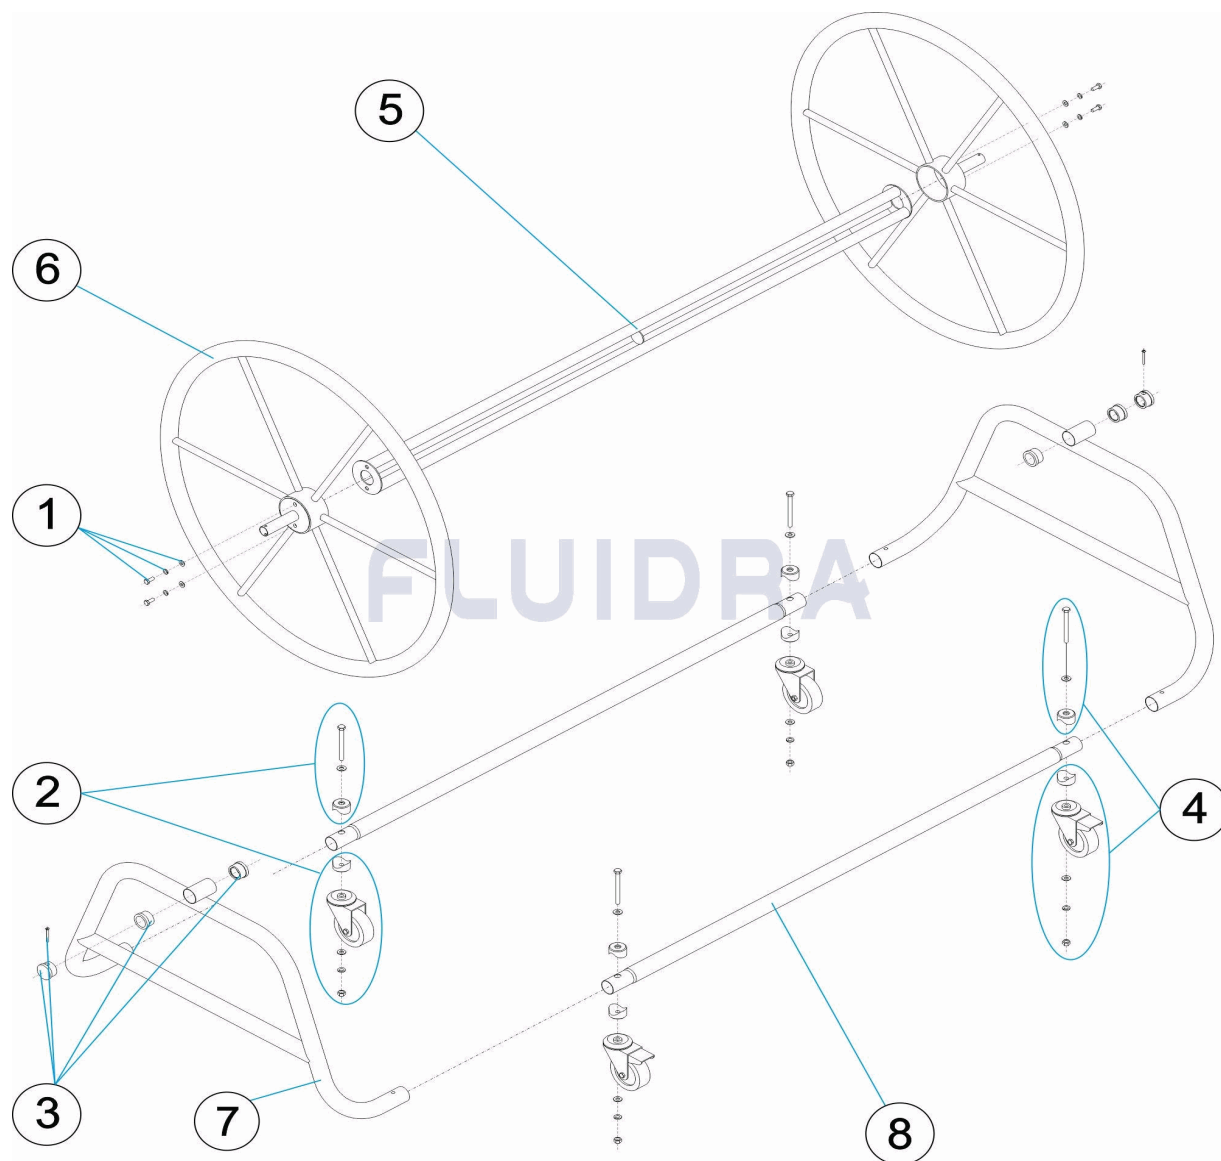

CODE 20762, 27481

DESCRIPTION: ENROULEUR LIGNES MOBILE LARGEUR 1,2 - 1,8 M.

FRANCAIS

| POS | CODE | DESCRIPTION | QUANTITE | POS | CODE | DESCRIPTION | QUANTITE |
|-----|--------------|-----------------------|----------|-----|--------------|------------------------------|----------|
| 1 | 4401080315 | VIS AXE ENROULEUR | | 5 | * 00126R0400 | AXE ENROULEUR LONG. 1200 MM. | |
| 2 | 4401080003 | ROUE SANS FREIN | | 6 | 00126R0100 | VOLANT ENROULEUR | |
| 3 | 4401080312 | BOUCHON ET TAMPOUS | | 7 | 20762R0100 | SUPPORT LATERAL | |
| 4 | 4401080004 | ROUE A FREIN | | 8 | * 20762R0200 | SUPPORT INFERIEUR | |
| 5 | * 08659R0100 | AXE ENROULEUR L1800MM | | 8 | * 27481R0100 | SUPPORT INFERIEUR | |

CODE **20762, 27481**

DESCRIPTION: **ENROULEUR LIGNES MOBILE LARGEUR 1,2 - 1,8 M.**

OBSERVATIONS

| POS | CODE | OBSERVATIONS |
|-----|--------------|--------------|
| 5 | * 08659R0100 | POUR: 20762 |
| 5 | * 00126R0400 | POUR: 27481 |
| 8 | * 20762R0200 | POUR: 20762 |
| 8 | * 27481R0100 | POUR: 27481 |

CODE **20762, 27481**

DESCRIPTION: **MOBILE LINE ROLLER WIDE 1,2 - 1,8 M.**

ENGLISH

| POS | CODE | DESCRIPTION | QUANTITY | POS | CODE | DESCRIPTION | QUANTITY |
|-----|--------------|-----------------------------|----------|-----|--------------|----------------------------|----------|
| 1 | 4401080315 | ROLLER AXLE SCREWS | | 5 | * 00126R0400 | ROLLER AXLE 1200 MM LENGTH | |
| 2 | 4401080003 | WHEEL WITHOUT BRAKE | | 6 | 00126R0100 | ROLLER RING | |
| 3 | 4401080312 | CAP AND WHEEL AXLE SOCKET | | 7 | 20762R0100 | LATERAL SUPPORT | |
| 4 | 4401080004 | WHEEL WITH BRAKE | | 8 | * 20762R0200 | LOWER SUPPORT | |
| 5 | * 08659R0100 | ROLLING AXLE 1800 MM LENGTH | | 8 | * 27481R0100 | LOWER SUPPORT | |