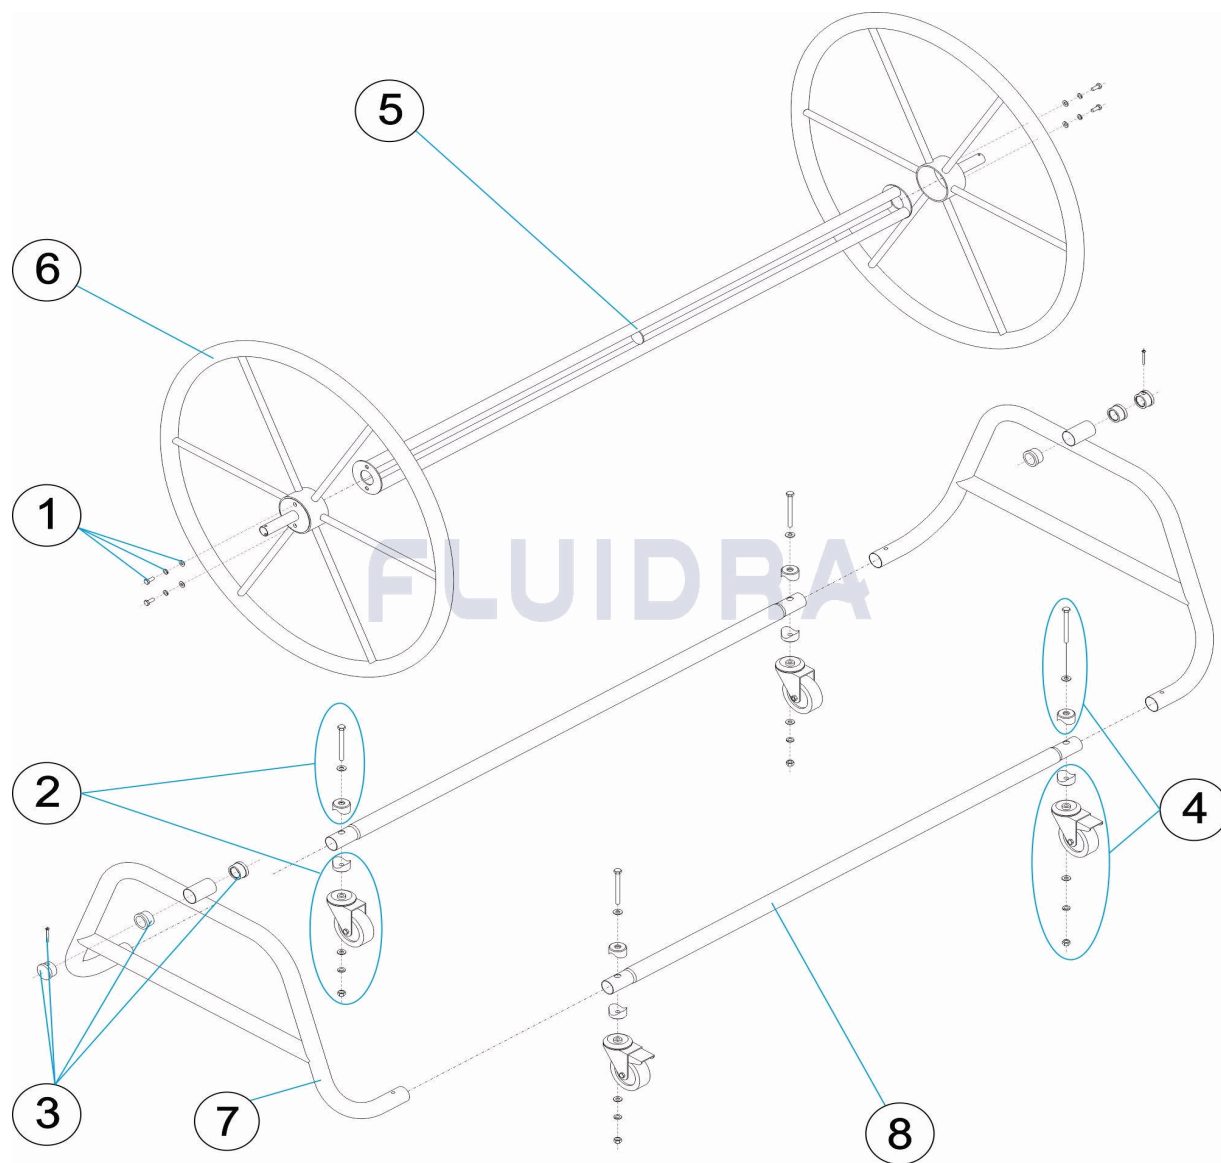

CODIGO **20762, 27481**

DESCRIPCION: **ENROLLADOR CORCHERAS MOVIL ANCHO 1,2 - 1,8 M.**

ESPAÑOL

| POS | CODIGO | DESCRIPCION | CANTIDAD | POS | CODIGO | DESCRIPCION | CANTIDAD |
|-----|--------------|----------------------------|----------|-----|--------------|-------------------------------|----------|
| 1 | 4401080315 | TORNILLERIA EJE ENROLLADOR | | 5 | * 00126R0400 | EJE ENROLLADOR LONG. 1200 MM. | |
| 2 | 4401080003 | RUEDA SIN FRENO ENROLLADOR | | 6 | 00126R0100 | ARO ENROLLADOR | |
| 3 | 4401080312 | TAPON Y CASQUILLO EJE | | 7 | 20762R0100 | SOPORTE LATERAL | |
| 4 | 4401080004 | RUEDA CON FRENO ENROLLADOR | | 8 | * 20762R0200 | SOPORTE INFERIOR | |
| 5 | * 08659R0100 | EJE ENROLLADOR LONG.1800MM | | 8 | * 27481R0100 | SOPORTE INFERIOR | |

CODIGO 20762, 27481

DESCRIPCION: ENROLLADOR CORCHERAS MOVIL ANCHO 1,2 - 1,8 M.

OBSERVACIONES

| POS | CODIGO | OBSERVACIONES |
|-----|--------------|---------------|
| 5 | * 08659R0100 | PARA: 20762 |
| 5 | * 00126R0400 | PARA: 27481 |
| 8 | * 20762R0200 | PARA: 20762 |
| 8 | * 27481R0100 | PARA: 27481 |

CODE 20762, 27481

DESCRIPTION: ENROULEUR LIGNES MOBILE LARGEUR 1,2 - 1,8 M.

FRANCAIS

| POS | CODE | DESCRIPTION | QUANTITE | POS | CODE | DESCRIPTION | QUANTITE |
|-----|--------------|-----------------------|----------|-----|--------------|------------------------------|----------|
| 1 | 4401080315 | VIS AXE ENROULEUR | | 5 | * 00126R0400 | AXE ENROULEUR LONG. 1200 MM. | |
| 2 | 4401080003 | ROUE SANS FREIN | | 6 | 00126R0100 | VOLANT ENROULEUR | |
| 3 | 4401080312 | BOUCHON ET TAMPOUS | | 7 | 20762R0100 | SUPPORT LATERAL | |
| 4 | 4401080004 | ROUE A FREIN | | 8 | * 20762R0200 | SUPPORT INFERIEUR | |
| 5 | * 08659R0100 | AXE ENROULEUR L1800MM | | 8 | * 27481R0100 | SUPPORT INFERIEUR | |