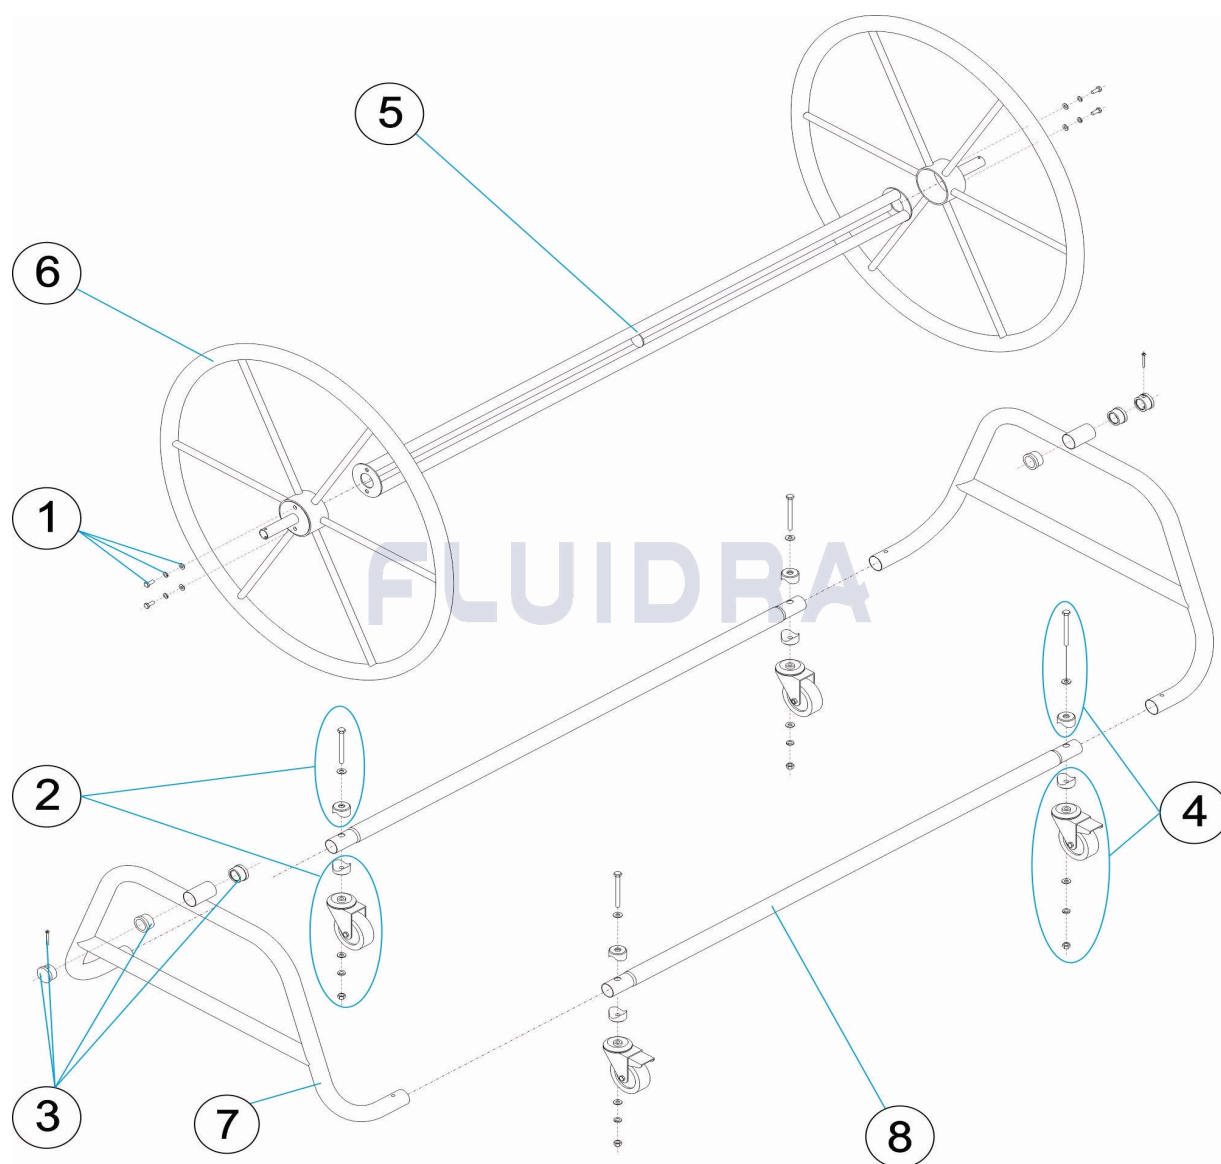

CODE **20762, 27481**

DESCRIPTION: **MOBILE LINE ROLLER WIDE 1,2 - 1,8 M.**

ENGLISH

| POS | CODE | DESCRIPTION | QUANTITY | POS | CODE | DESCRIPTION | QUANTITY |
|-----|--------------|-----------------------------|----------|-----|--------------|----------------------------|----------|
| 1 | 4401080315 | ROLLER AXLE SCREWS | | 5 | * 00126R0400 | ROLLER AXLE 1200 MM LENGTH | |
| 2 | 4401080003 | WHEEL WITHOUT BRAKE | | 6 | 00126R0100 | ROLLER RING | |
| 3 | 4401080312 | CAP AND WHEEL AXLE SOCKET | | 7 | 20762R0100 | LATERAL SUPPORT | |
| 4 | 4401080004 | WHEEL WITH BRAKE | | 8 | * 20762R0200 | LOWER SUPPORT | |
| 5 | * 08659R0100 | ROLLING AXLE 1800 MM LENGTH | | 8 | * 27481R0100 | LOWER SUPPORT | |

CODE **20762, 27481**

DESCRIPTION: **MOBILE LINE ROLLER WIDE 1,2 - 1,8 M.**

OBSERVATIONS

| POS | CODE | OBSERVATIONS |
|-----|--------------|--------------|
| 5 | * 08659R0100 | FOR: 20762 |
| 5 | * 00126R0400 | FOR: 27481 |
| 8 | * 20762R0200 | FOR: 20762 |
| 8 | * 27481R0100 | FOR: 27481 |

CODICE 20762, 27481

DESCRIZIONE: ARROTOLATORE GALLEGGIANTI MOBILE LARGHEZZA 1,2 - 1,8 M.

ITALIANO

| POS | CODICE | DESCRIZIONE | QUANTITA' | POS | CODICE | DESCRIZIONE | QUANTITA' |
|-----|--------------|----------------------------------|-----------|-----|--------------|----------------------------------|-----------|
| 1 | 4401080315 | KIT VITI ASSE RULLO AVVOLGITORE | | 5 | * 00126R0400 | ASSE AVVOLGITORE LUNGH. 1200 MM. | |
| 2 | 4401080003 | RUOTA SENZA FRENO | | 6 | 00126R0100 | ANELLO AVVOLGITORE | |
| 3 | 4401080312 | COPERCHIO E PASSANTE ASSE | | 7 | 20762R0100 | SUPPORTO LATERALE | |
| 4 | 4401080004 | RUOTA CON FRENO | | 8 | * 20762R0200 | SUPPORTO INFERIORE | |
| 5 | * 08659R0100 | ASSE AVVOLGITORE LUNGH. 1800 MM. | | 8 | * 27481R0100 | SUPPORTO INFERIORE | |