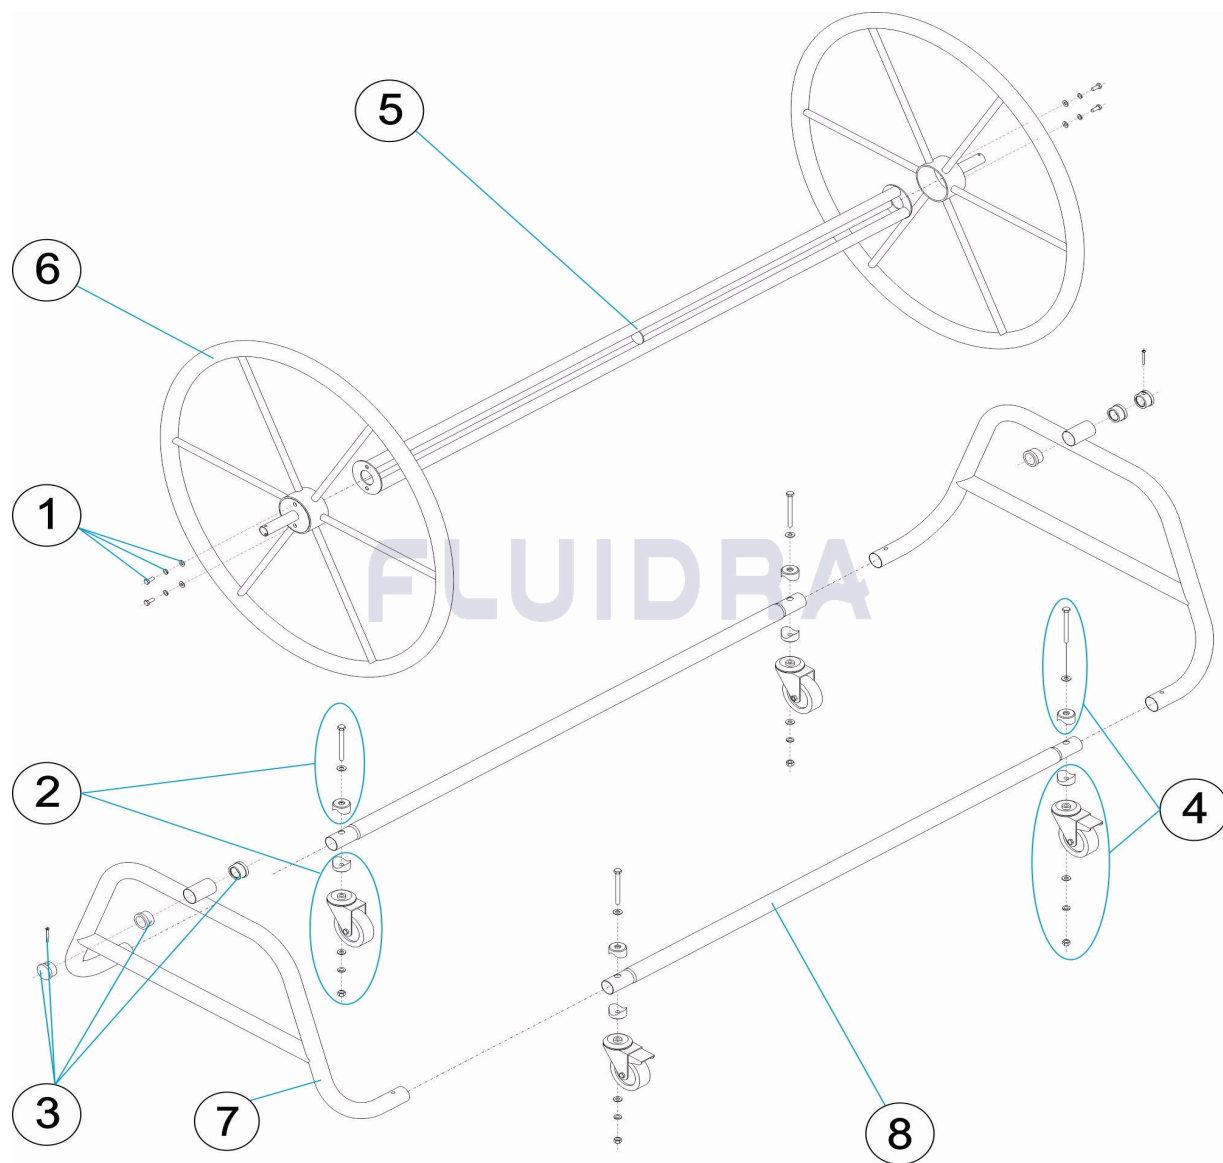

CODE **20762, 27481**

DESCRIPTION: **MOBILE LINE ROLLER WIDE 1,2 - 1,8 M.**

OBSERVATIONS

| POS | CODE | OBSERVATIONS |
|-----|--------------|--------------|
| 5 | * 08659R0100 | FOR: 20762 |
| 5 | * 00126R0400 | FOR: 27481 |
| 8 | * 20762R0200 | FOR: 20762 |
| 8 | * 27481R0100 | FOR: 27481 |

CODICE 20762, 27481

DESCRIZIONE: ARROTOLATORE GALLEGGIANTI MOBILE LARGHEZZA 1,2 - 1,8 M.

OSSERVAZIONI

| POS | CODICE | OSSERVAZIONI |
|-----|--------------|--------------|
| 5 | * 08659R0100 | PER: 20762 |
| 5 | * 00126R0400 | PER: 27481 |
| 8 | * 20762R0200 | PER: 20762 |
| 8 | * 27481R0100 | PER: 27481 |

CODE 20762, 27481

BESCHREIBUNG: HASPEL SCHWIMMLEINEN MOBIL BREITE 1,2 - 1,8 M.

DEUTSCH

| POS | CODE | BESCHREIBUNG | MENGE | POS | CODE | BESCHREIBUNG | MENGE |
|-----|--------------|---------------------------|-------|-----|--------------|-----------------------|-------|
| 1 | 4401080315 | SCHRAUBENSATZ HASPELACHSE | | 5 | * 00126R0400 | HASPELACHSE L=1200 MM | |
| 2 | 4401080003 | RAD OHNE BREMSE HASPEL | | 6 | 00126R0100 | RING HASPEL | |
| 3 | 4401080312 | STOPFEN UND FASSUNG ACHSE | | 7 | 20762R0100 | SEITENHALTERUNG | |
| 4 | 4401080004 | RAD MIT BREMSE HASPEL | | 8 | * 20762R0200 | HALTERUNG UNTEN | |
| 5 | * 08659R0100 | HASPELACHSE L=1800 MM | | 8 | * 27481R0100 | HALTERUNG UNTEN | |