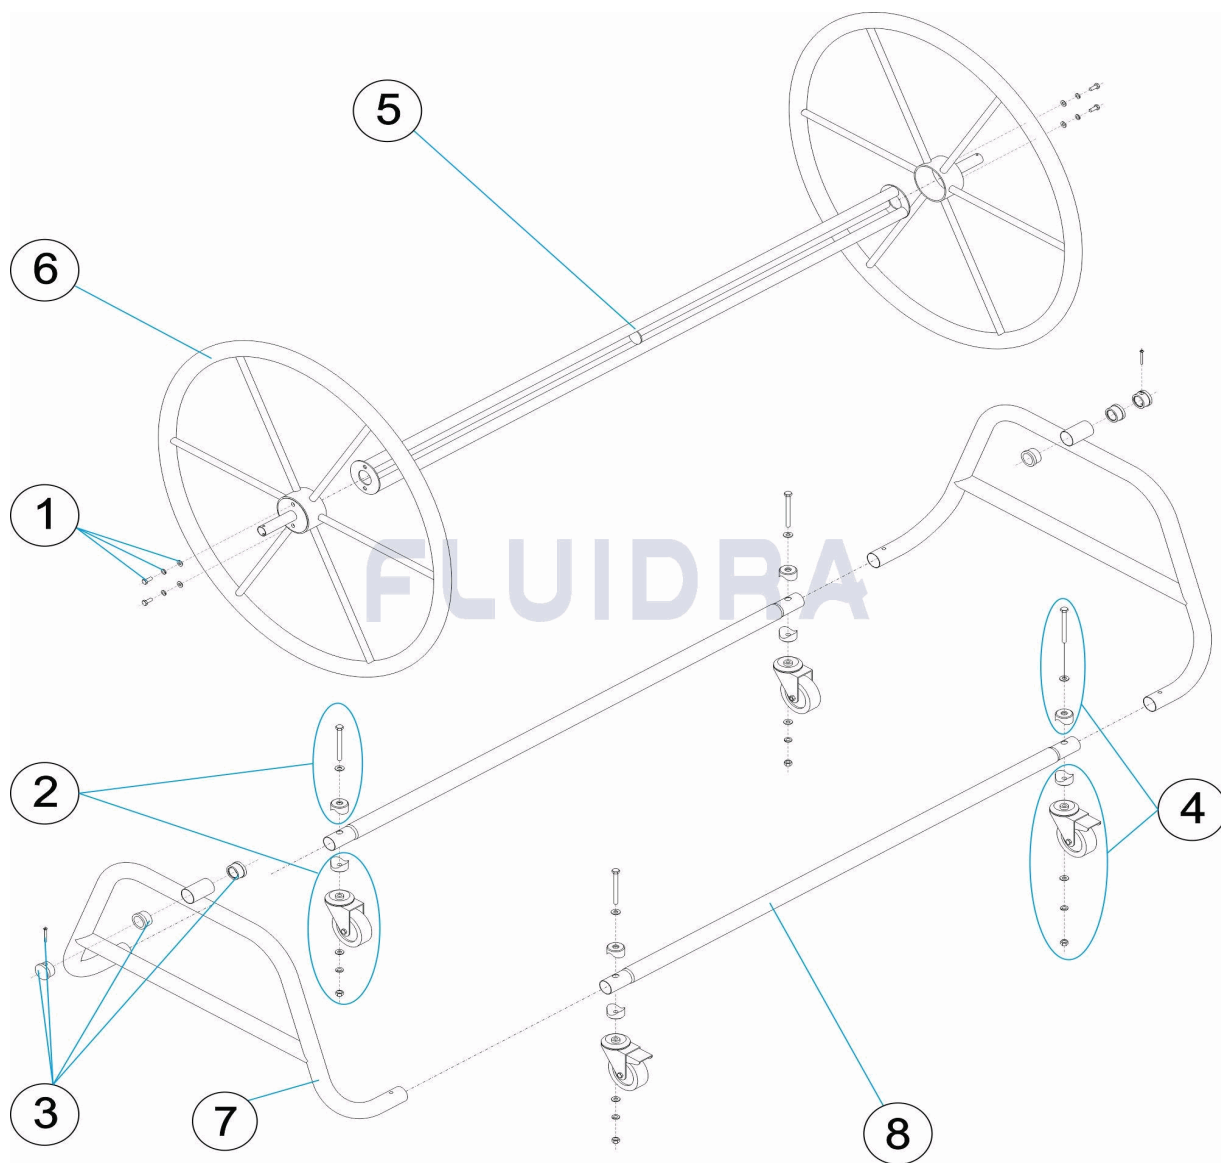

CODIGO **20762, 27481**

DESCRIPCION: **ENROLLADOR CORCHERAS MOVIL ANCHO 1,2 - 1,8 M.**

ESPAÑOL

| POS | CODIGO | DESCRIPCION | CANTIDAD | POS | CODIGO | DESCRIPCION | CANTIDAD |
|-----|--------------|----------------------------|----------|-----|--------------|-------------------------------|----------|
| 1 | 4401080315 | TORNILLERIA EJE ENROLLADOR | | 5 | * 00126R0400 | EJE ENROLLADOR LONG. 1200 MM. | |
| 2 | 4401080003 | RUEDA SIN FRENO ENROLLADOR | | 6 | 00126R0100 | ARO ENROLLADOR | |
| 3 | 4401080312 | TAPON Y CASQUILLO EJE | | 7 | 20762R0100 | SOPORTE LATERAL | |
| 4 | 4401080004 | RUEDA CON FRENO ENROLLADOR | | 8 | * 20762R0200 | SOPORTE INFERIOR | |
| 5 | * 08659R0100 | EJE ENROLLADOR LONG.1800MM | | 8 | * 27481R0100 | SOPORTE INFERIOR | |

CODIGO 20762, 27481

DESCRIPCION: ENROLLADOR CORCHERAS MOVIL ANCHO 1,2 - 1,8 M.

OBSERVACIONES

| POS | CODIGO | OBSERVACIONES |
|-----|--------------|---------------|
| 5 | * 08659R0100 | PARA: 20762 |
| 5 | * 00126R0400 | PARA: 27481 |
| 8 | * 20762R0200 | PARA: 20762 |
| 8 | * 27481R0100 | PARA: 27481 |

CODE 20762, 27481

DESCRIPTION: ENROULEUR LIGNES MOBILE LARGEUR 1,2 - 1,8 M.

FRANCAIS

| POS | CODE | DESCRIPTION | QUANTITE | POS | CODE | DESCRIPTION | QUANTITE |
|-----|--------------|-----------------------|----------|-----|--------------|------------------------------|----------|
| 1 | 4401080315 | VIS AXE ENROULEUR | | 5 | * 00126R0400 | AXE ENROULEUR LONG. 1200 MM. | |
| 2 | 4401080003 | ROUE SANS FREIN | | 6 | 00126R0100 | VOLANT ENROULEUR | |
| 3 | 4401080312 | BOUCHON ET TAMPOUS | | 7 | 20762R0100 | SUPPORT LATERAL | |
| 4 | 4401080004 | ROUE A FREIN | | 8 | * 20762R0200 | SUPPORT INFERIEUR | |
| 5 | * 08659R0100 | AXE ENROULEUR L1800MM | | 8 | * 27481R0100 | SUPPORT INFERIEUR | |