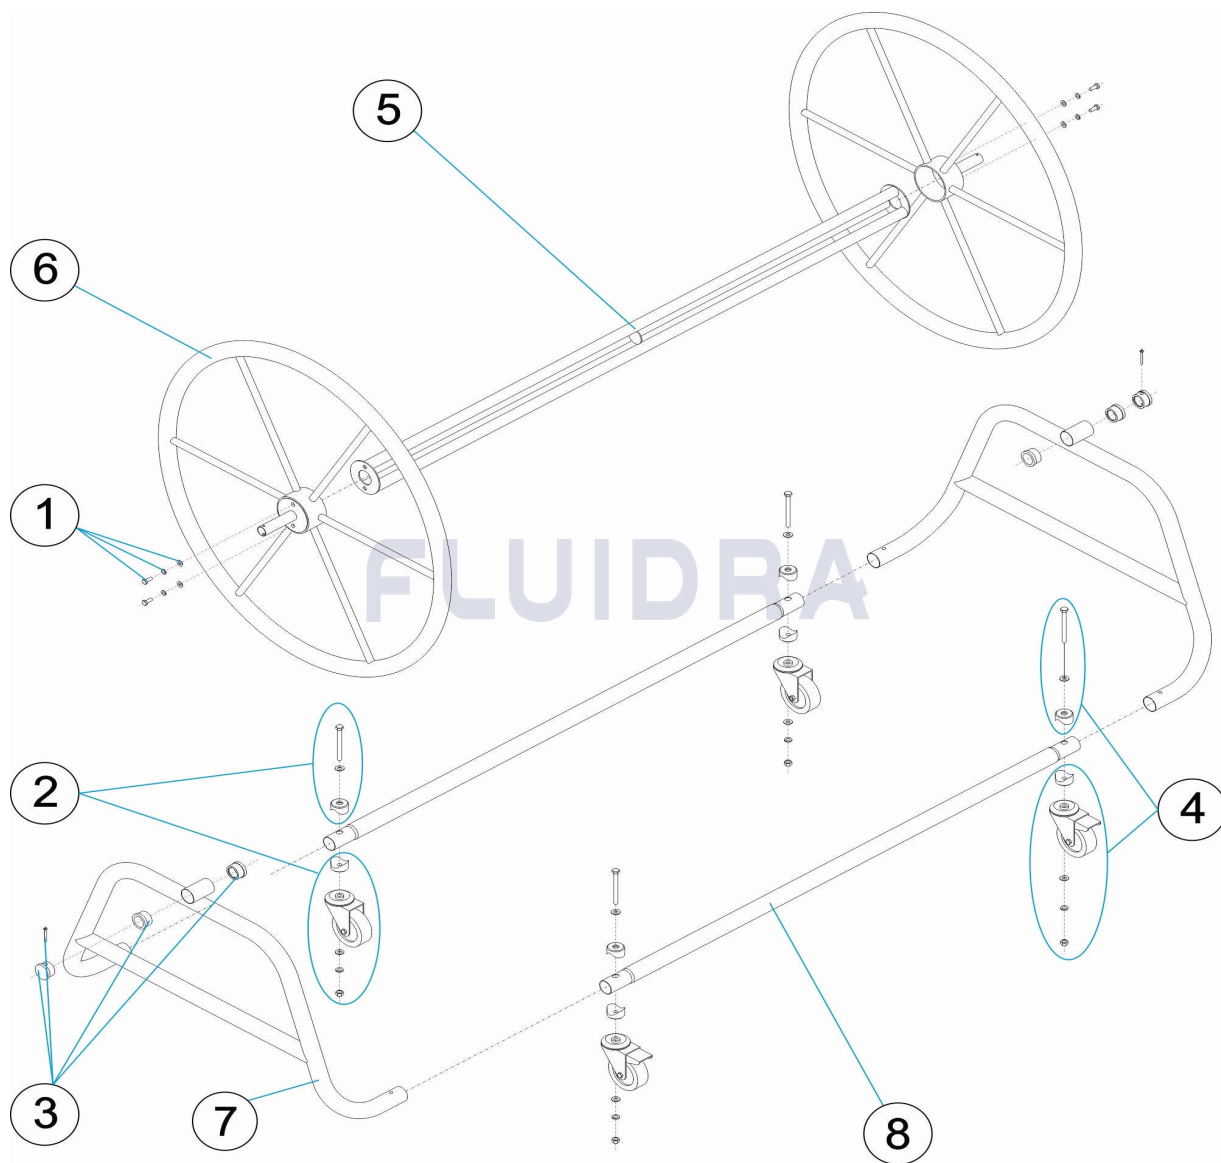

CODE **20762, 27481**

BESCHREIBUNG: **HASPEL SCHWIMMLEINEN MOBIL BREITE 1,2 - 1,8 M.**

HINWEISE

| POS | CODE | HINWEISE |
|-----|--------------|------------|
| 5 | * 08659R0100 | FÜR: 20762 |
| 5 | * 00126R0400 | FÜR: 27481 |
| 8 | * 20762R0200 | FÜR: 20762 |
| 8 | * 27481R0100 | FÜR: 27481 |

CODIGO **20762, 27481**

DESCRIÇÃO: **ENROLADOR FLUTUADORES MÓVEL LARGURA 1,2 - 1,8 M.**

PORTUGUES

| POS | CODIGO | DESCRIÇÃO | JANTIDADE | POS | CODIGO | DESCRIÇÃO | JANTIDADE |
|-----|--------------|-------------------------------|-----------|-----|--------------|-------------------------------|-----------|
| 1 | 4401080315 | PARAFUSOS EIXO ENROLADOR | | 5 | * 00126R0400 | EIXO ENROLADOR COMP. 1200 MM. | |
| 2 | 4401080003 | RODA SEM TRAVÃO | | 6 | 00126R0100 | ARO ENROLADOR | |
| 3 | 4401080312 | TAMPÃO E CASQUILHO EIXO | | 7 | 20762R0100 | SUPORTE LATERAL | |
| 4 | 4401080004 | RODA COM TRAVÃO | | 8 | * 20762R0200 | SUPORTE INFERIOR | |
| 5 | * 08659R0100 | EIXO ENROLADOR COMP. 1800 MM. | | 8 | * 27481R0100 | SUPORTE INFERIOR | |

CODIGO **20762, 27481**

DESCRIÇÃO: ENROLADOR FLUTUADORES MÓVEL LARGURA 1,2 - 1,8 M.

OBSERVAÇÕES

| POS | CODIGO | OBSERVAÇÕES |
|-----|--------------|-------------|
| 5 | * 08659R0100 | PARA: 20762 |
| 5 | * 00126R0400 | PARA: 27481 |
| 8 | * 20762R0200 | PARA: 20762 |
| 8 | * 27481R0100 | PARA: 27481 |