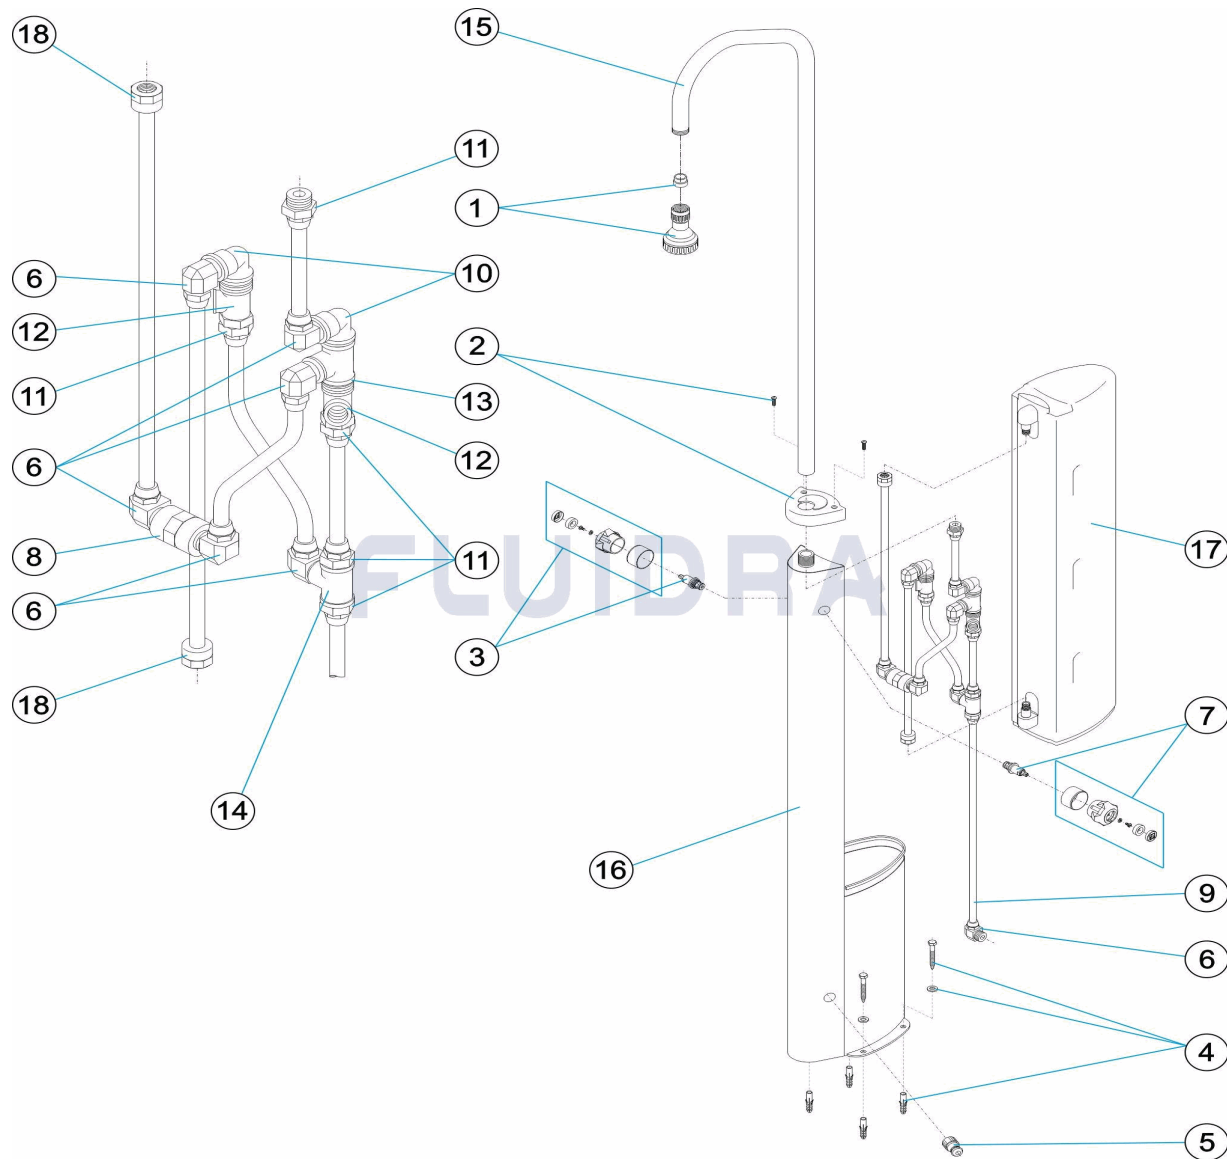

CODICE **21793**

DESCRIZIONE: **DOCCIA SOLARE DEPOSITO PLASTICA**

ITALIANO

POS	CODICE	DESCRIZIONE	QUANTITA'	POS	CODICE	DESCRIZIONE	QUANTITA'
1	4401040104	DIFFUSORE DOCCIA		10	4401041708	GOMITO MISTO OTTONE	
2	4401041102	COPERCHIO FISSAGGIO DOCCIA		11	4401041603	RACCORDO ENTRATA 1/2"	
3	4401041005	POMELLO ACQUA CALDA + ASSE VALVOLA		12	4401040101	CORPO VALVOLA	
4	4401041104	FISSAGGIO DOCCIA		13	4401040805	MANICOTTO + GUARNIZIONE	
5	4401041105	CONNESSIONE RAPIDA		14	4401040210	T' 1/2'	
6	4401041010	RACCORDO GOMITO DOCCIA		15	CL0101R0006	BRACCIO DOCCIA	
7	4401041007	POMELLO ACQUA FREDDA		16	21793R0100	CORPO DOCCIA	
8	4401041006	MANICOTTO PER DOCCIA		17	4401040041	SERBATOIO	
9	4401041606	TUBETTO DOCCIA SUPERIORE		18	21793R0003	DADO DI COLLEGAMENTO DEPOSITO	

CODIGO 21793

DESCRIÇÃO: DUCHE SOLAR DEPÓSITO PLÁSTICO

PORTUGUES

POS	CODIGO	DESCRIÇÃO	JANTIDADE	POS	CODIGO	DESCRIÇÃO	JANTIDADE
1	4401040104	REGADOR CHUVEIRO		10	4401041708	COTOVELO MISTO LATÃO	
2	4401041102	TAMPA SUJEIÇÃO CHUVEIRO		11	4401041603	ACOPLADOR ENTRADA	
3	4401041005	MANIPULO ÁGUA QUENTE + EIXO		12	4401040101	CORPO VÁLVULA	
4	4401041104	PARAFUSOS FIXASÃO CHUVEIRO SOLAR		13	4401040805	UNIÃO + JUNTA	
5	4401041105	LIGAÇÃO RÁPIDA		14	4401040210	TÊ 1/2"	
6	4401041010	JOELHO LIGAÇÃO DUCHE		15	CL0101R0006	BRAÇO DE CHUVEIRO	
7	4401041007	MANIPULO ÁGUA FRIA		16	21793R0100	CORPO DE CHUVEIRO	
8	4401041006	MANGUITO UNIÃO CHUVEIRO		17	4401040041	DEPÓSITO	
9	4401041606	TUBINHO CHUVEIRO SOLAR		18	21793R0003	PORCA CONEXÃO DEPÓSITO	