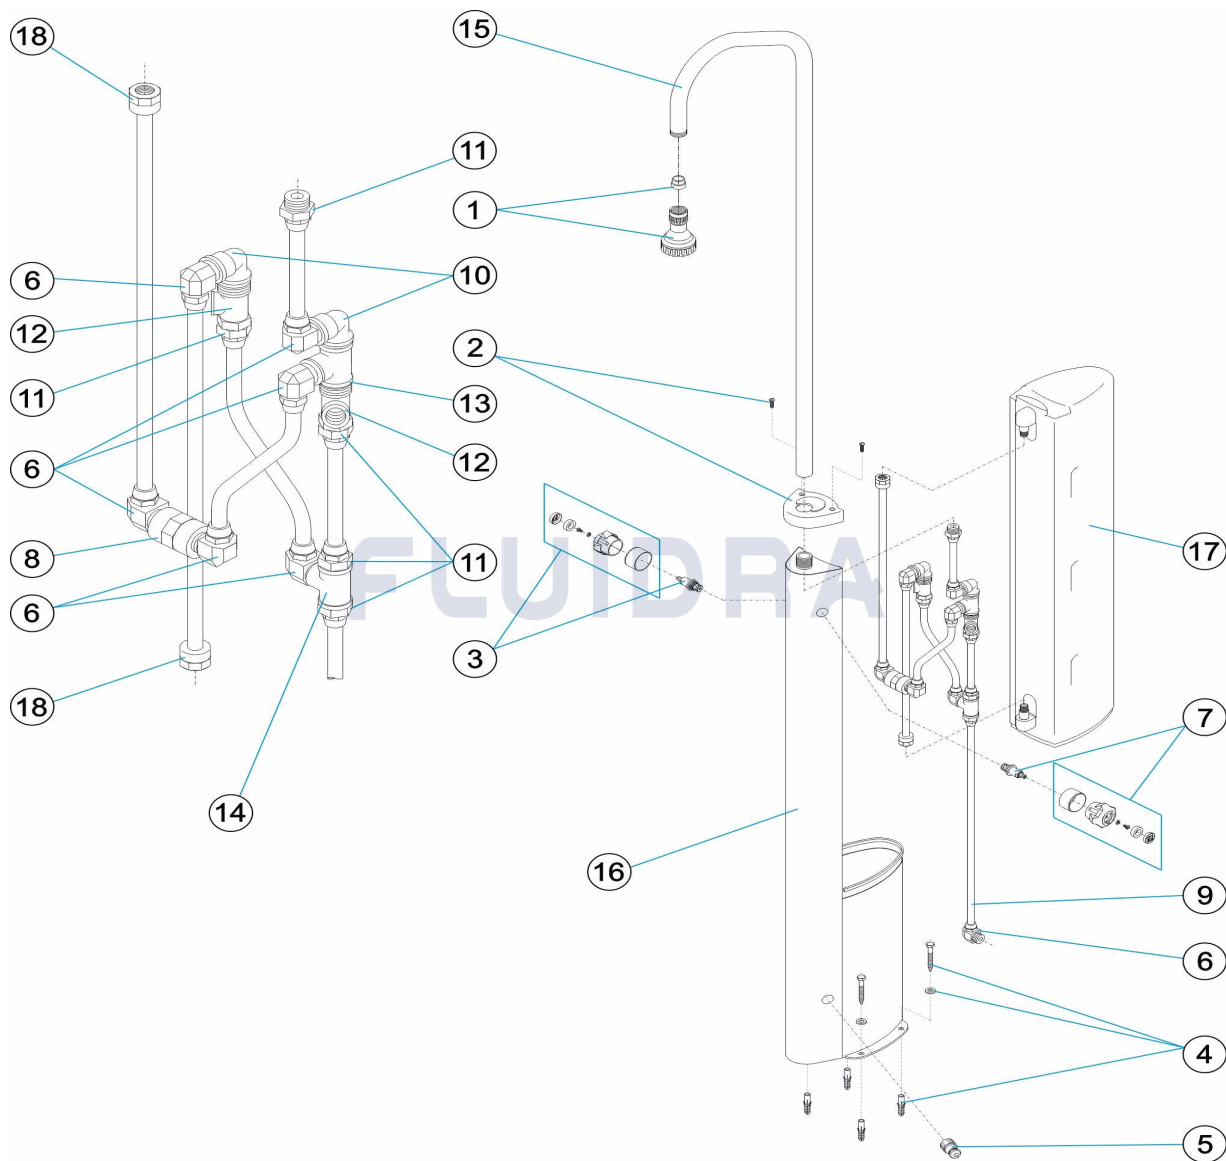

CODE 21793

DESCRIPTION: DOUCHE SOLAIRE RÉSERVOIR PLASTIQUE

FRANCAIS

POS	CODE	DESCRIPTION	QUANTITE	POS	CODE	DESCRIPTION	QUANTITE
1	4401040104	POMMEAU DE DOUCHE		10	4401041708	COUDE MIXTE LAITON	
2	4401041102	COUVERCLE DE JONCTION DE DOUCHE		11	4401041603	RACCORD ENTREE 1/2"	
3	4401041005	ROBINET D'EAU CHAUDE + AXE		12	4401040101	TE ROBINET DE DOUCHE	
4	4401041104	VISSERIE DE DOUCHE		13	4401040805	RACCORD + JOINT	
5	4401041105	CONNEXION RAPIDE		14	4401040210	TE 1/2"	
6	4401041010	RACCORD COUDE DE DOUCHE		15	CL0101R0006	BRAS DE DOUCHE	
7	4401041007	ROBINET D'EAU FROIDE		16	21793R0100	CORPS DOUCHE	
8	4401041006	RACCORD UNION DE DOUCHE		17	4401040041	RÉSERVOIR	
9	4401041606	PETITE TUBE DOUCHE SOLAIRE		18	21793R0003	ECROU DE CONNEXION RESERVOIR