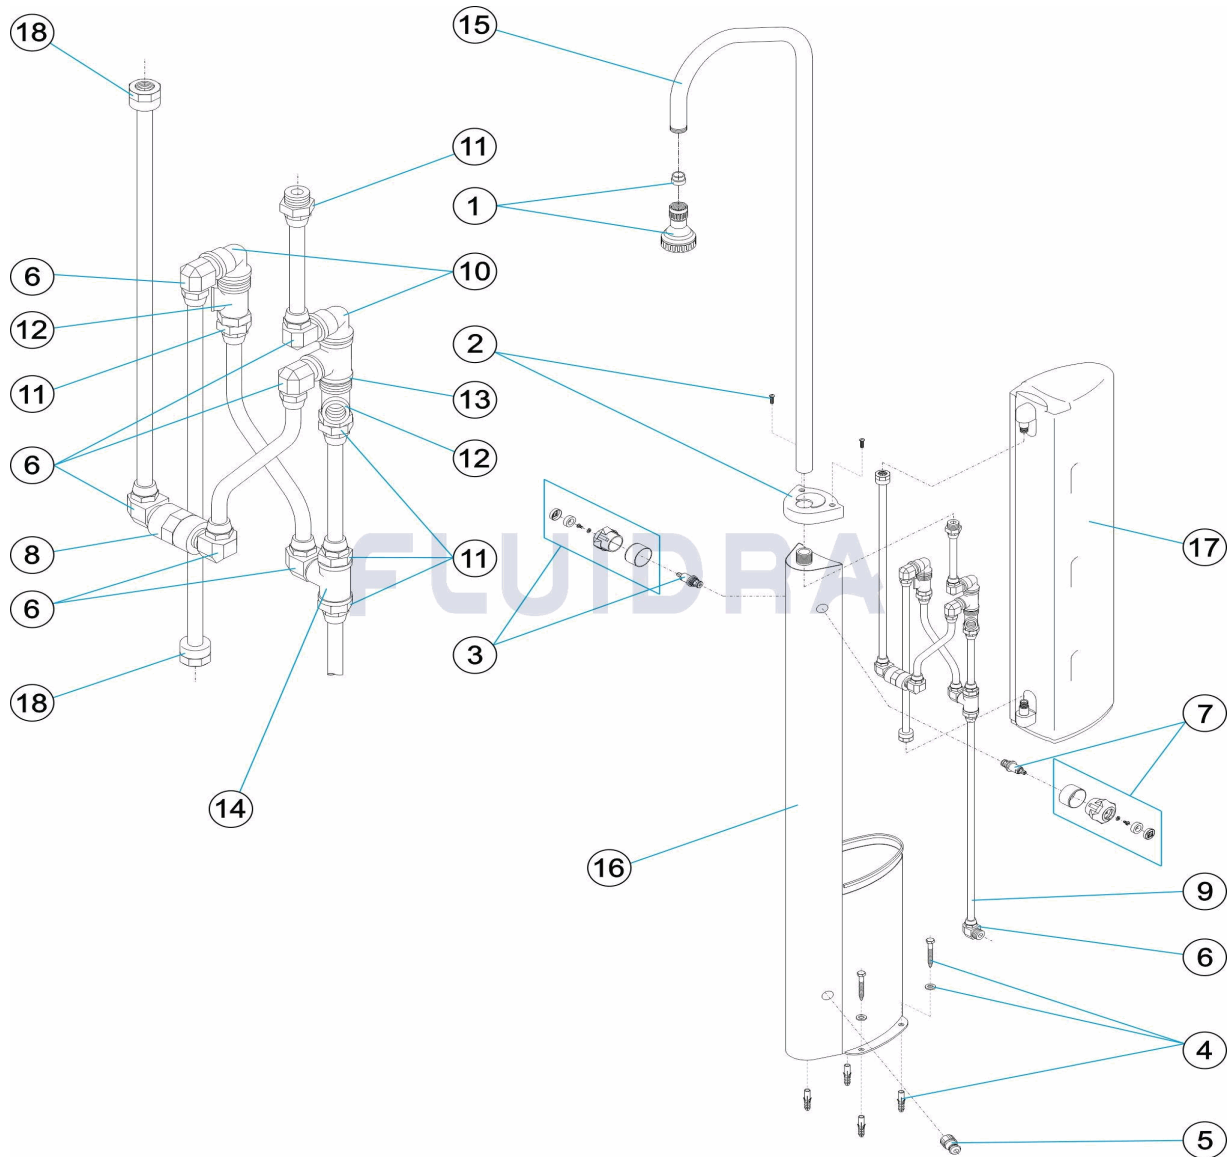

CODICE **21793**

DESCRIZIONE: **DOCCIA SOLARE DEPOSITO PLASTICA**

ITALIANO

POS	CODICE	DESCRIZIONE	QUANTITA'	POS	CODICE	DESCRIZIONE	QUANTITA'
1	4401040104	DIFFUSORE DOCCIA		10	4401041708	GOMITO MISTO OTTONE	
2	4401041102	COPERCHIO FISSAGGIO DOCCIA		11	4401041603	RACCORDO ENTRATA 1/2"	
3	4401041005	POMELLO ACQUA CALDA + ASSE VALVOLA		12	4401040101	CORPO VALVOLA	
4	4401041104	FISSAGGIO DOCCIA		13	4401040805	MANICOTTO + GUARNIZIONE	
5	4401041105	CONNESSIONE RAPIDA		14	4401040210	T' 1/2'	
6	4401041010	RACCORDO GOMITO DOCCIA		15	CL0101R0006	BRACCIO DOCCIA	
7	4401041007	POMELLO ACQUA FREDDA		16	21793R0100	CORPO DOCCIA	
8	4401041006	MANICOTTO PER DOCCIA		17	4401040041	SERBATOIO	
9	4401041606	TUBETTO DOCCIA SUPERIORE		18	21793R0003	DADO DI COLLEGAMENTO DEPOSITO	

CODE **21793**

BESCHREIBUNG: **DUSCHE SOLAR BEHÄLTER KUNSTSTOFF**

DEUTSCH

POS	CODE	BESCHREIBUNG	MENGE	POS	CODE	BESCHREIBUNG	MENGE
1	4401040104	DUSCHKOPF		10	4401041708	WINKEL KOMBI BLECH	
2	4401041102	ABDECKUNG BEFESTIGUNG DUSCHE		11	4401041603	GEWINDESTÜCK EINGANG 1/2"	
3	4401041005	DREHGRIF WARMWASSER MIT ACHSE		12	4401040101	GEHÄUSE VENTIL	
4	4401041104	BEFESTIGUNG DUSCHE		13	4401040805	NIPPEL UND DICHTUNG	
5	4401041105	STECKANSCHLUSS		14	4401040210	T-STÜCK 1/2'	
6	4401041010	GEWINDESTÜCK WINKEL DUSCHE		15	CL0101R0006	DUSCHARM	
7	4401041007	DREHGRIF KALTWASSER		16	21793R0100	DUSCHEINHEIT	
8	4401041006	NIPPEL VERBINDUNG DUSCHE		17	4401040041	BEHÄLTER	
9	4401041606	RÖHRCHEN DUSCHE SOLAR		18	21793R0003	ANSCHLUSSMUTTER BEHÄLTER	