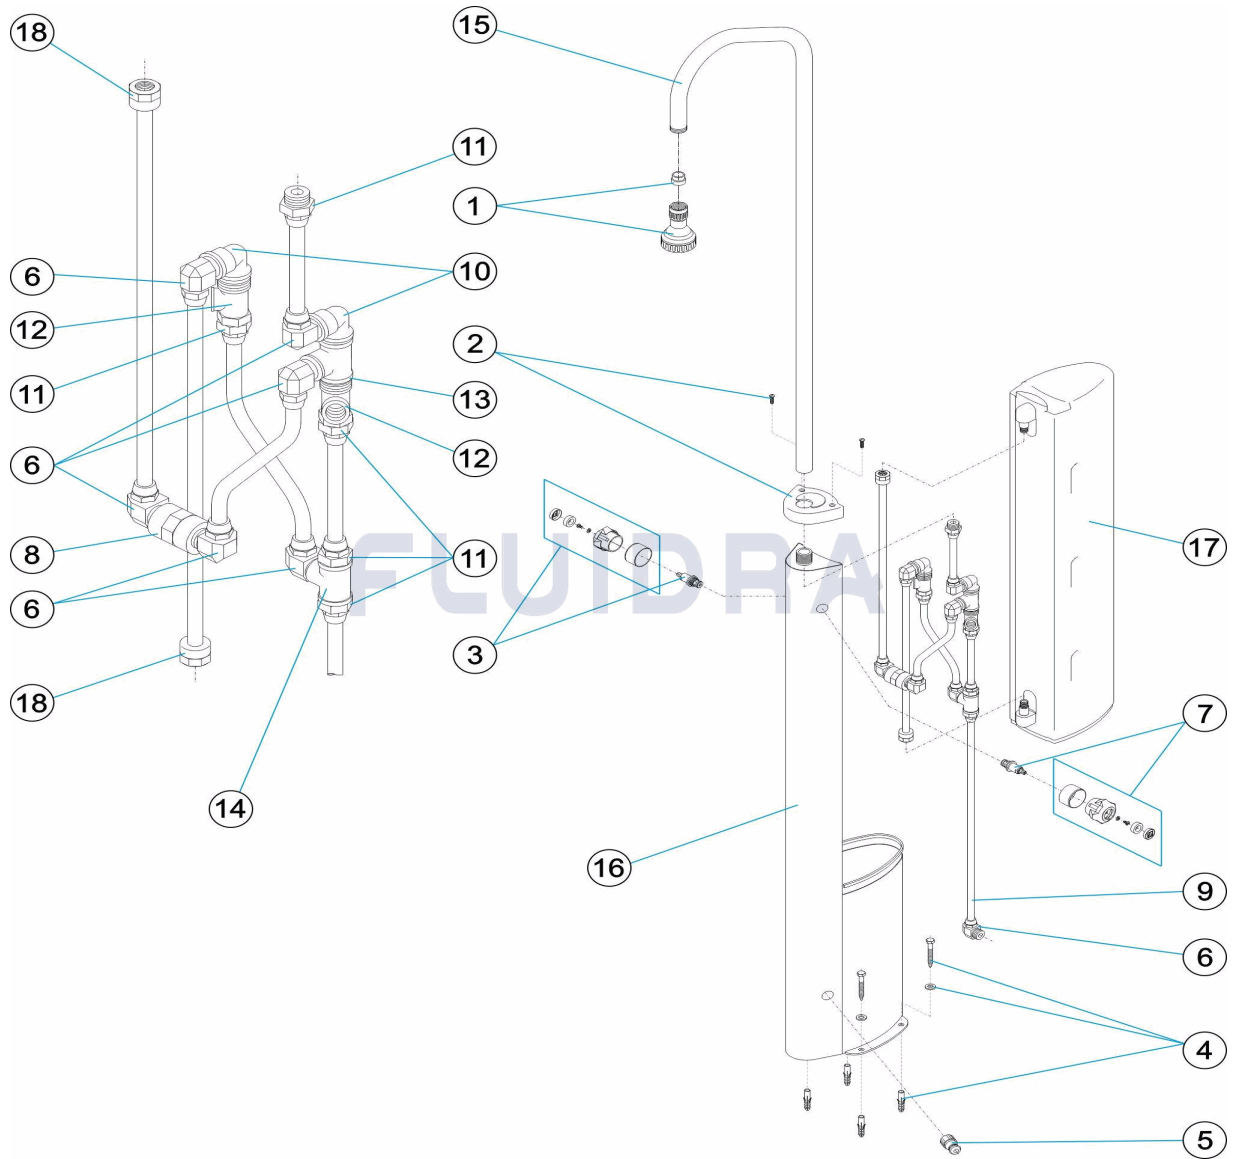

CODE **21793**

DESCRIPTION: **SOLAR SHOWER PLASTIC TANK**

ENGLISH

POS	CODE	DESCRIPTION	QUANTITY	POS	CODE	DESCRIPTION	QUANTITY
1	4401040104	SHOWER HEAD		10	4401041708	BRASS COMBO ELBOW	
2	4401041102	SHOWER SECURING LID		11	4401041603	INLET FITTING 1/2"	
3	4401041005	HOT WATER TAP + PIN		12	4401040101	VALVE SOCKET	
4	4401041104	SHOWER SUPPORT		13	4401040805	BUSH + GASKET	
5	4401041105	QUICK CONNECTION		14	4401040210	1/2' 'TE '	
6	4401041010	SHOWER ELBOW FITTING		15	CL0101R0006	SHOWER ARM	
7	4401041007	COLD WATER TAP		16	21793R0100	SHOWER UNIT	
8	4401041006	SHOWER UNION BUSH		17	4401040041	TANK	
9	4401041606	SOLAR SHOWER SMALL TUBE		18	21793R0003	TANK CONNECTION NUT