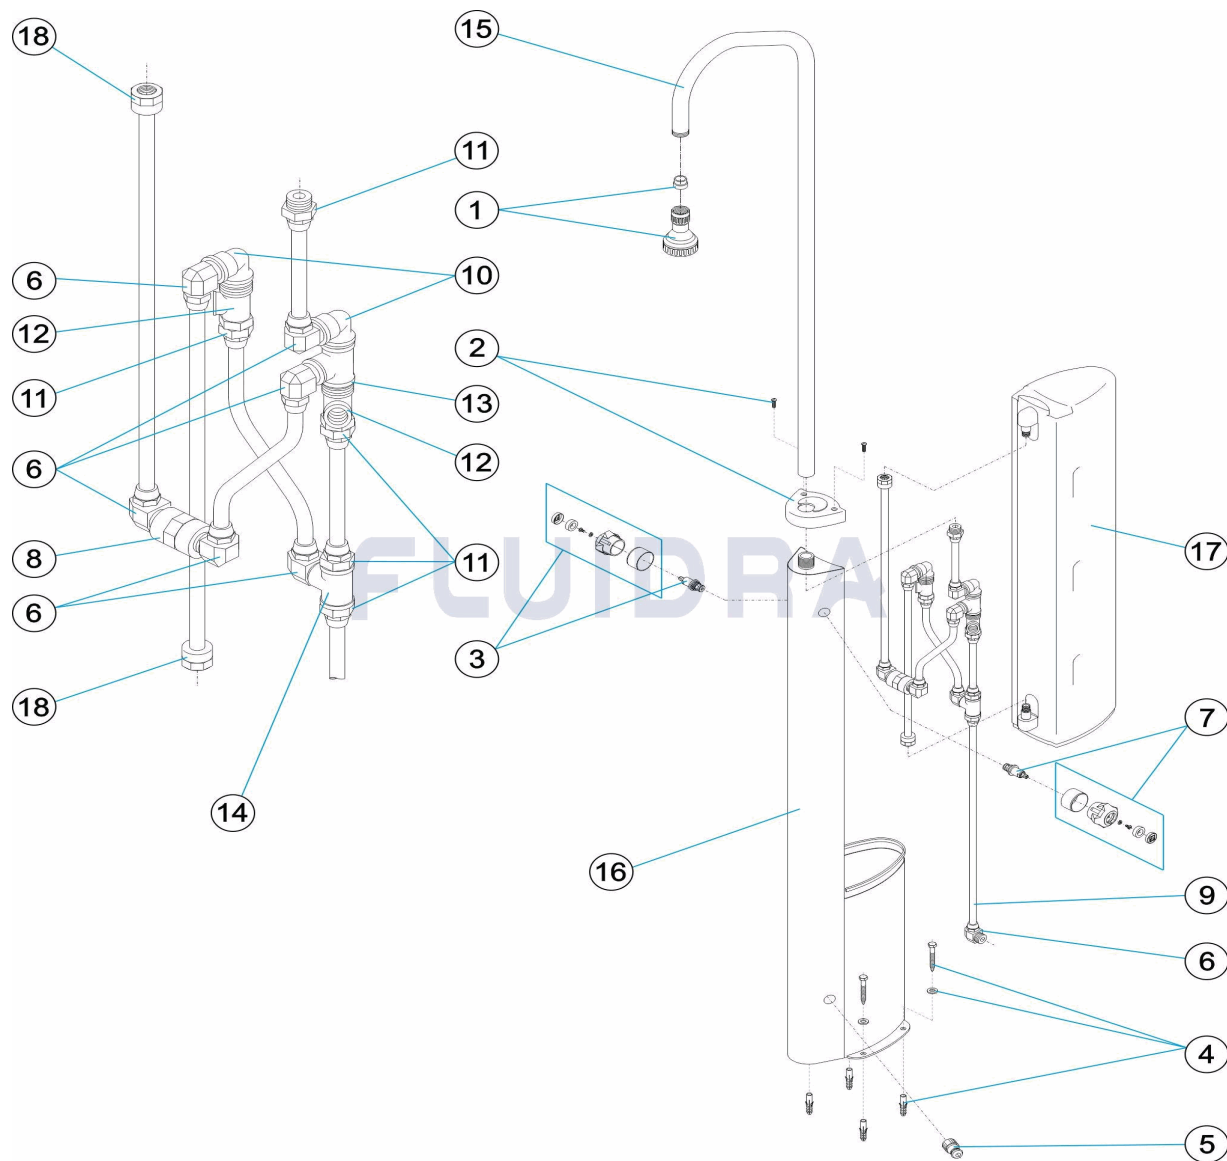

CODE **21793**

DESCRIPTION: **SOLAR SHOWER PLASTIC TANK**

ENGLISH

POS	CODE	DESCRIPTION	QUANTITY	POS	CODE	DESCRIPTION	QUANTITY
1	4401040104	SHOWER HEAD		10	4401041708	BRASS COMBO ELBOW	
2	4401041102	SHOWER SECURING LID		11	4401041603	INLET FITTING 1/2"	
3	4401041005	HOT WATER TAP + PIN		12	4401040101	VALVE SOCKET	
4	4401041104	SHOWER SUPPORT		13	4401040805	BUSH + GASKET	
5	4401041105	QUICK CONNECTION		14	4401040210	1/2' 'TE '	
6	4401041010	SHOWER ELBOW FITTING		15	CL0101R0006	SHOWER ARM	
7	4401041007	COLD WATER TAP		16	21793R0100	SHOWER UNIT	
8	4401041006	SHOWER UNION BUSH		17	4401040041	TANK	
9	4401041606	SOLAR SHOWER SMALL TUBE		18	21793R0003	TANK CONNECTION NUT	

CODICE **21793**

DESCRIZIONE: **DOCCIA SOLARE DEPOSITO PLASTICA**

ITALIANO

POS	CODICE	DESCRIZIONE	QUANTITA'	POS	CODICE	DESCRIZIONE	QUANTITA'
1	4401040104	DIFFUSORE DOCCIA		10	4401041708	GOMITO MISTO OTTONE	
2	4401041102	COPERCHIO FISSAGGIO DOCCIA		11	4401041603	RACCORDO ENTRATA 1/2"	
3	4401041005	POMELLO ACQUA CALDA + ASSE VALVOLA		12	4401040101	CORPO VALVOLA	
4	4401041104	FISSAGGIO DOCCIA		13	4401040805	MANICOTTO + GUARNIZIONE	
5	4401041105	CONNESSIONE RAPIDA		14	4401040210	T' 1/2'	
6	4401041010	RACCORDO GOMITO DOCCIA		15	CL0101R0006	BRACCIO DOCCIA	
7	4401041007	POMELLO ACQUA FREDDA		16	21793R0100	CORPO DOCCIA	
8	4401041006	MANICOTTO PER DOCCIA		17	4401040041	SERBATOIO	
9	4401041606	TUBETTO DOCCIA SUPERIORE		18	21793R0003	DADO DI COLLEGAMENTO DEPOSITO	