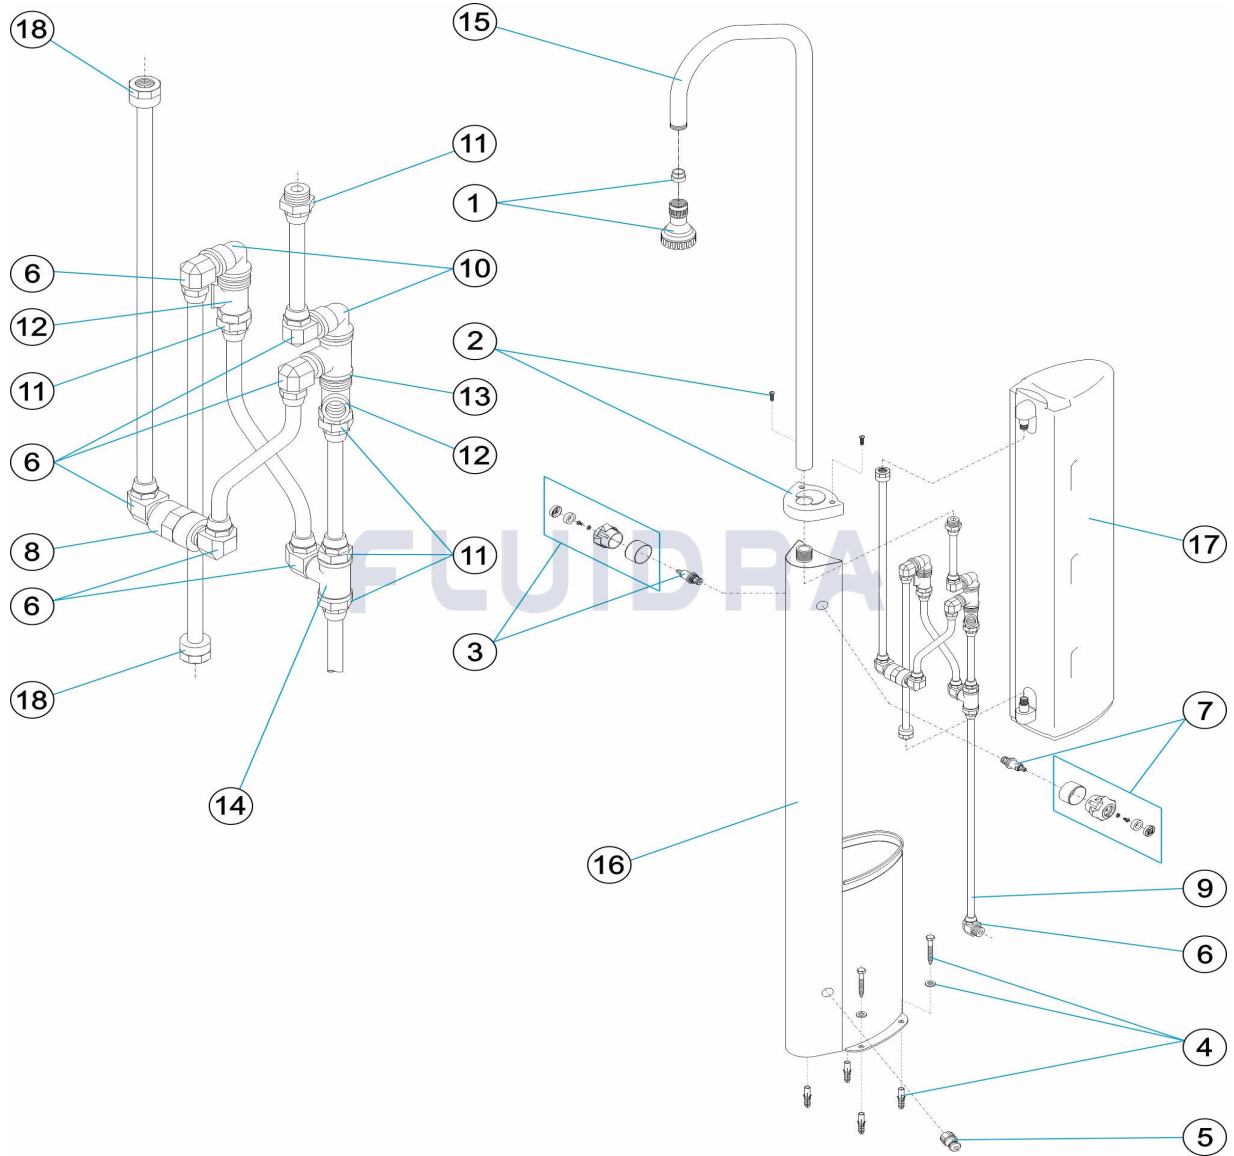

CODIGO **21793**

DESCRIPCION: **DUCHA SOLAR DEPOSITO PLASTICO**

ESPAÑOL

POS	CODIGO	DESCRIPCION	CANTIDAD	POS	CODIGO	DESCRIPCION	CANTIDAD
1	4401040104	PIÑA DUCHA		10	4401041708	CODO MIXTO LATON	
2	4401041102	TAPA SUJECION DUCHA		11	4401041603	RACORD ENTRADA 1/2"	
3	4401041005	POMO AGUA CALIENTE + EJE		12	4401040101	CUERPO VALVULA	
4	4401041104	SUJECION DUCHA		13	4401040805	MANGUITO + JUNTA	
5	4401041105	CONEXIÓN RÁPIDA		14	4401040210	TE' 1/2'	
6	4401041010	RACORD CODO DUCHA		15	CL0101R0006	BRAZO DUCHA	
7	4401041007	POMO AGUA FRIA		16	21793R0100	CUERPO DUCHA	
8	4401041006	MANGUITO UNION DUCHA		17	4401040041	DEPOSITO	
9	4401041606	TUBITO DUCHA SOLAR		18	21793R0003	TUERCA CONEXIÓN DEPOSITO	

CODICE **21793**

DESCRIZIONE: **DOCCIA SOLARE DEPOSITO PLASTICA**

ITALIANO

POS	CODICE	DESCRIZIONE	QUANTITA'	POS	CODICE	DESCRIZIONE	QUANTITA'
1	4401040104	DIFFUSORE DOCCIA		10	4401041708	GOMITO MISTO OTTONE	
2	4401041102	COPERCHIO FISSAGGIO DOCCIA		11	4401041603	RACCORDO ENTRATA 1/2"	
3	4401041005	POMELLO ACQUA CALDA + ASSE VALVOLA		12	4401040101	CORPO VALVOLA	
4	4401041104	FISSAGGIO DOCCIA		13	4401040805	MANICOTTO + GUARNIZIONE	
5	4401041105	CONNESSIONE RAPIDA		14	4401040210	T' 1/2'	
6	4401041010	RACCORDO GOMITO DOCCIA		15	CL0101R0006	BRACCIO DOCCIA	
7	4401041007	POMELLO ACQUA FREDDA		16	21793R0100	CORPO DOCCIA	
8	4401041006	MANICOTTO PER DOCCIA		17	4401040041	SERBATOIO	
9	4401041606	TUBETTO DOCCIA SUPERIORE		18	21793R0003	DADO DI COLLEGAMENTO DEPOSITO	