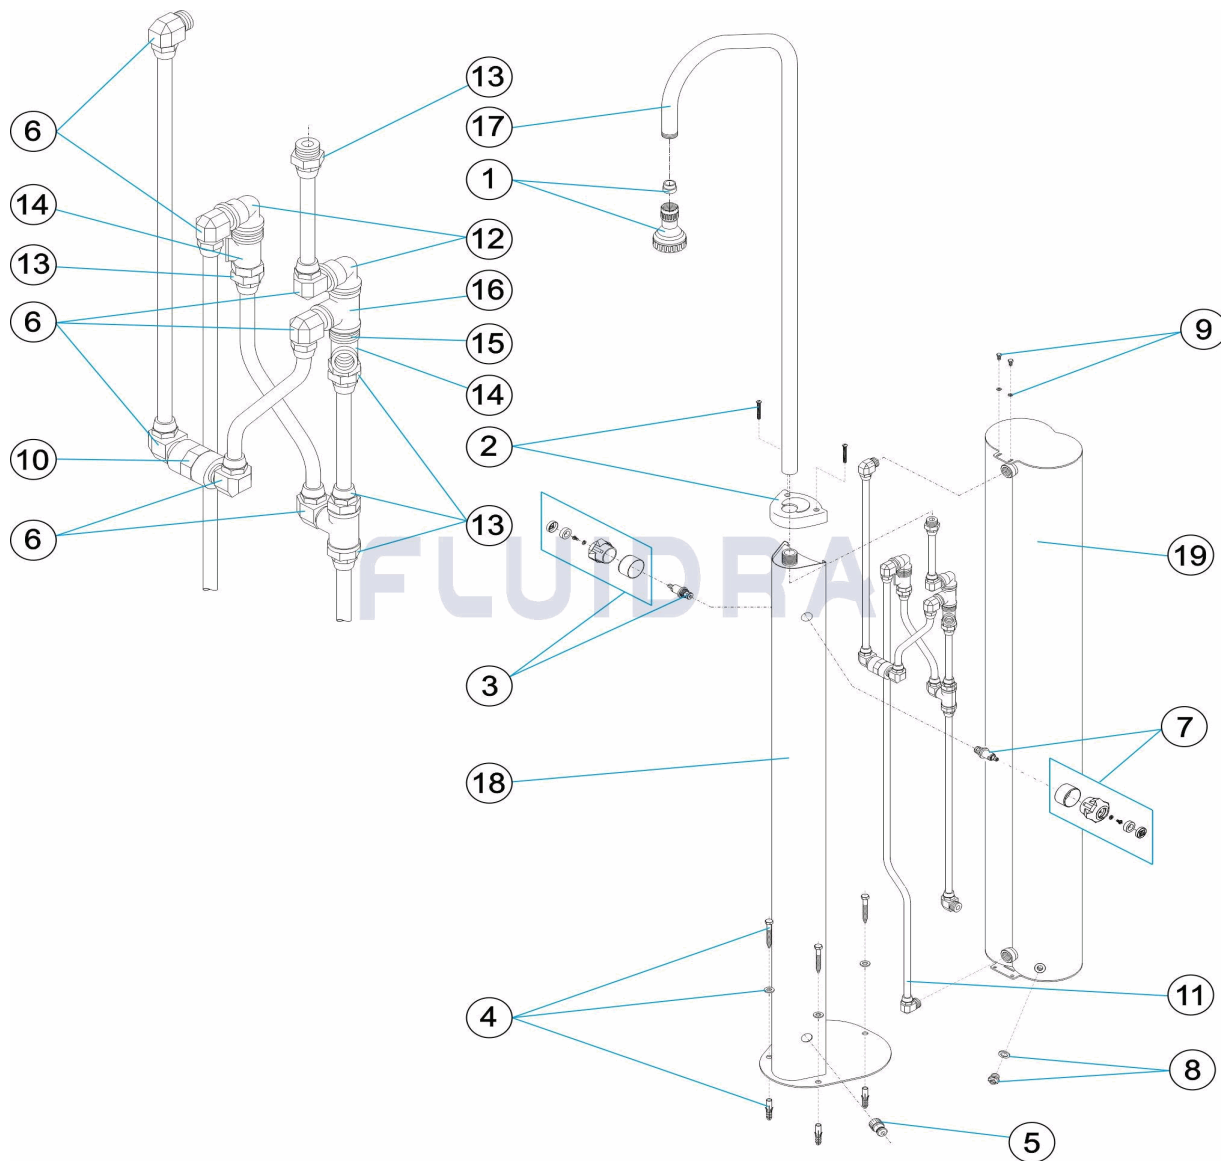

CODE **22464**

BESCHREIBUNG: **DUSCHE SOLAR BEHÄLTER ALUMINIUM**

**DEUTSCH**

POS	CODE	BESCHREIBUNG	MENGE	POS	CODE	BESCHREIBUNG	MENGE
1	4401040104	DUSCHKOPF		11	4401041606	RÖHRCHEN DUSCHE SOLAR	
2	4401041202	ABDECKUNG BEFESTIGUNG DUSCHE		12	4401041708	WINKEL KOMBI BLECH	
3	4401041005	DREHGRIF F WARMWASSER MIT ACHSE		13	4401041603	GEWINDESTÜCK EINGANG 1/2"	
4	4401041204	BEFESTIGUNG DUSCHE		14	4401040101	GEHÄUSE VENTIL	
5	4401041105	STECKANSCHLUSS		15	4401040805	NIPPEL UND DICHTUNG	
6	4401041010	GEWINDESTÜCK WINKEL DUSCHE		16	4401040210	T-STÜCK 1/2'	
7	4401041007	DREHGRIF F KALTWASSER		17	CL0101R0006	DUSCHARM	
8	4401041009	ABLASSSTOPFEN DUSCHE		18	22464R0100	DUSCHEINHEIT	
9	4401041209	SCHRAUBENSATZ BEHÄLTER DUSCHE		19	22464R0200	BEHÄLTER ALUMINIUM 1,2 M	
10	4401041006	NIPPEL VERBINDUNG DUSCHE					

CODIGO **22464**

DESCRIÇÃO: **DUCHE SOLAR DEPÓSITO ALUMÍNIO**

**PORTUGUES**

POS	CODIGO	DESCRIÇÃO	JANTIDADE	POS	CODIGO	DESCRIÇÃO	JANTIDADE
1	4401040104	REGADOR CHUVEIRO		11	4401041606	TUBINHO CHUVEIRO SOLAR	
2	4401041202	TAMPA SUJEIÇÃO CHUVEIRO		12	4401041708	COTOVELO MISTO LATÃO	
3	4401041005	MANIPULO ÁGUA QUENTE + EIXO		13	4401041603	ACOPLADOR ENTRADA	
4	4401041204	PARAFUSOS FIXASÃO CHUVEIRO SOLAR		14	4401040101	CORPO VÁLVULA	
5	4401041105	LIGAÇÃO RÁPIDA		15	4401040805	UNIÃO + JUNTA	
6	4401041010	JOELHO LIGAÇÃO DUCHE		16	4401040210	TÊ' 1/2'	
7	4401041007	MANIPULO ÁGUA FRIA		17	CL0101R0006	BRAÇO DE CHUVEIRO	
8	4401041009	TAMPÃO VAZAMENTO CHUVEIRO		18	22464R0100	CORPO DE CHUVEIRO	
9	4401041209	CONJ. PARAFUSOS DEPÓSITO DUCHE		19	22464R0200	DEPÓSITO ALUMÍNIO 1,2 M	
10	4401041006	MANGUITO UNIÃO CHUVEIRO					