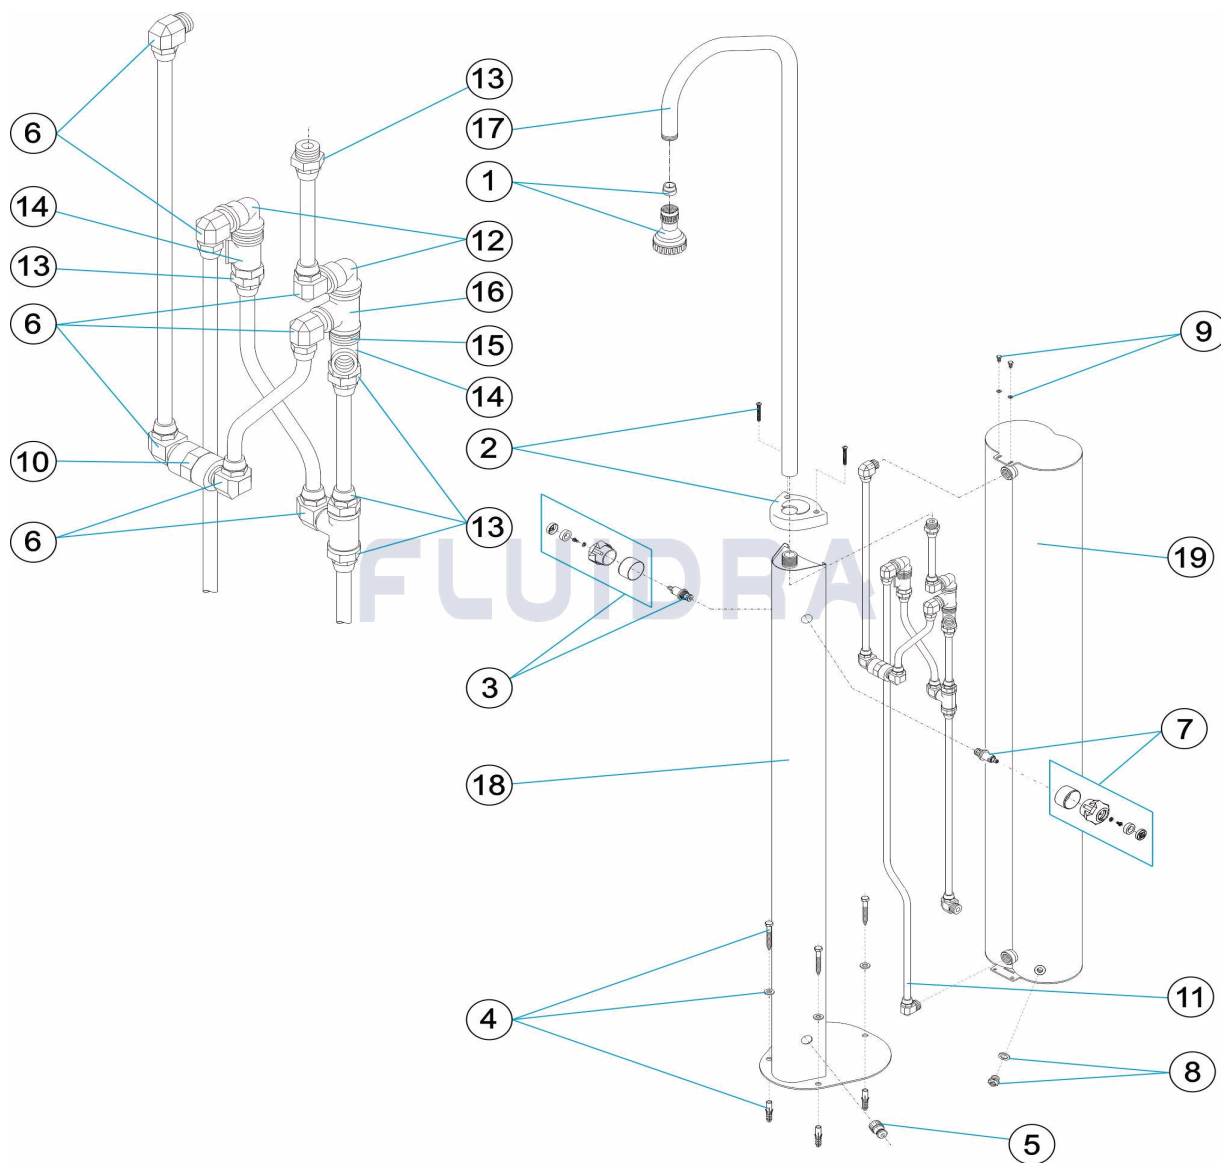

CODIGO **22464**

DESCRIPCION: **DUCHA SOLAR DEPOSITO ALUMINIO**

**ESPAÑOL**

POS	CODIGO	DESCRIPCION	CANTIDAD	POS	CODIGO	DESCRIPCION	CANTIDAD
1	4401040104	PIÑA DUCHA		11	4401041606	TUBITO DUCHA SOLAR	
2	4401041202	TAPA SUJECION DUCHA		12	4401041708	CODO MIXTO LATON	
3	4401041005	POMO AGUA CALIENTE + EJE		13	4401041603	RACORD ENTRADA 1/2"	
4	4401041204	SUJECION DUCHA		14	4401040101	CUERPO VALVULA	
5	4401041105	CONEXIÓN RÁPIDA		15	4401040805	MANGUITO + JUNTA	
6	4401041010	RACORD CODO DUCHA		16	4401040210	TE' 1/2	
7	4401041007	POMO AGUA FRIA		17	CL0101R0006	BRAZO DUCHA	
8	4401041009	TAPON VACIADO DUCHA		18	22464R0100	CUERPO DUCHA	
9	4401041209	TORNILLERIA DEPOSITO DUCHA		19	22464R0200	DEPOSITO ALUMINIO 1,2 M	
10	4401041006	MANGUITO UNION DUCHA					

CODE 22464

DESCRIPTION: DOUCHE SOLAIRE RÉSERVOIR ALUMINIUM

FRANCAIS

POS	CODE	DESCRIPTION	QUANTITE	POS	CODE	DESCRIPTION	QUANTITE
1	4401040104	POMMEAU DE DOUCHE		11	4401041606	PETITE TUBE DOUCHE SOLAIRE	
2	4401041202	COUVERCLE DE JONCTION DE DOUCHE		12	4401041708	COUDE MIXTE LAITON	
3	4401041005	ROBINET D'EAU CHAUDE + AXE		13	4401041603	RACCORD ENTREE 1/2"	
4	4401041204	VISSERIE DE DOUCHE		14	4401040101	TE ROBINET DE DOUCHE	
5	4401041105	CONNEXION RAPIDE		15	4401040805	RACCORD + JOINT	
6	4401041010	RACCORD COUDE DE DOUCHE		16	4401040210	TE 1/2"	
7	4401041007	ROBINET D'EAU FROIDE		17	CL0101R0006	BRAS DE DOUCHE	
8	4401041009	BOUCHON DE VIDANGE DE DOUCHE		18	22464R0100	CORPS DOUCHE	
9	4401041209	VIS DE RESERVOIR D'EAU		19	22464R0200	RESERVOIR ALUMINIUM 1,2M	
10	4401041006	RACCORD UNION DE DOUCHE					