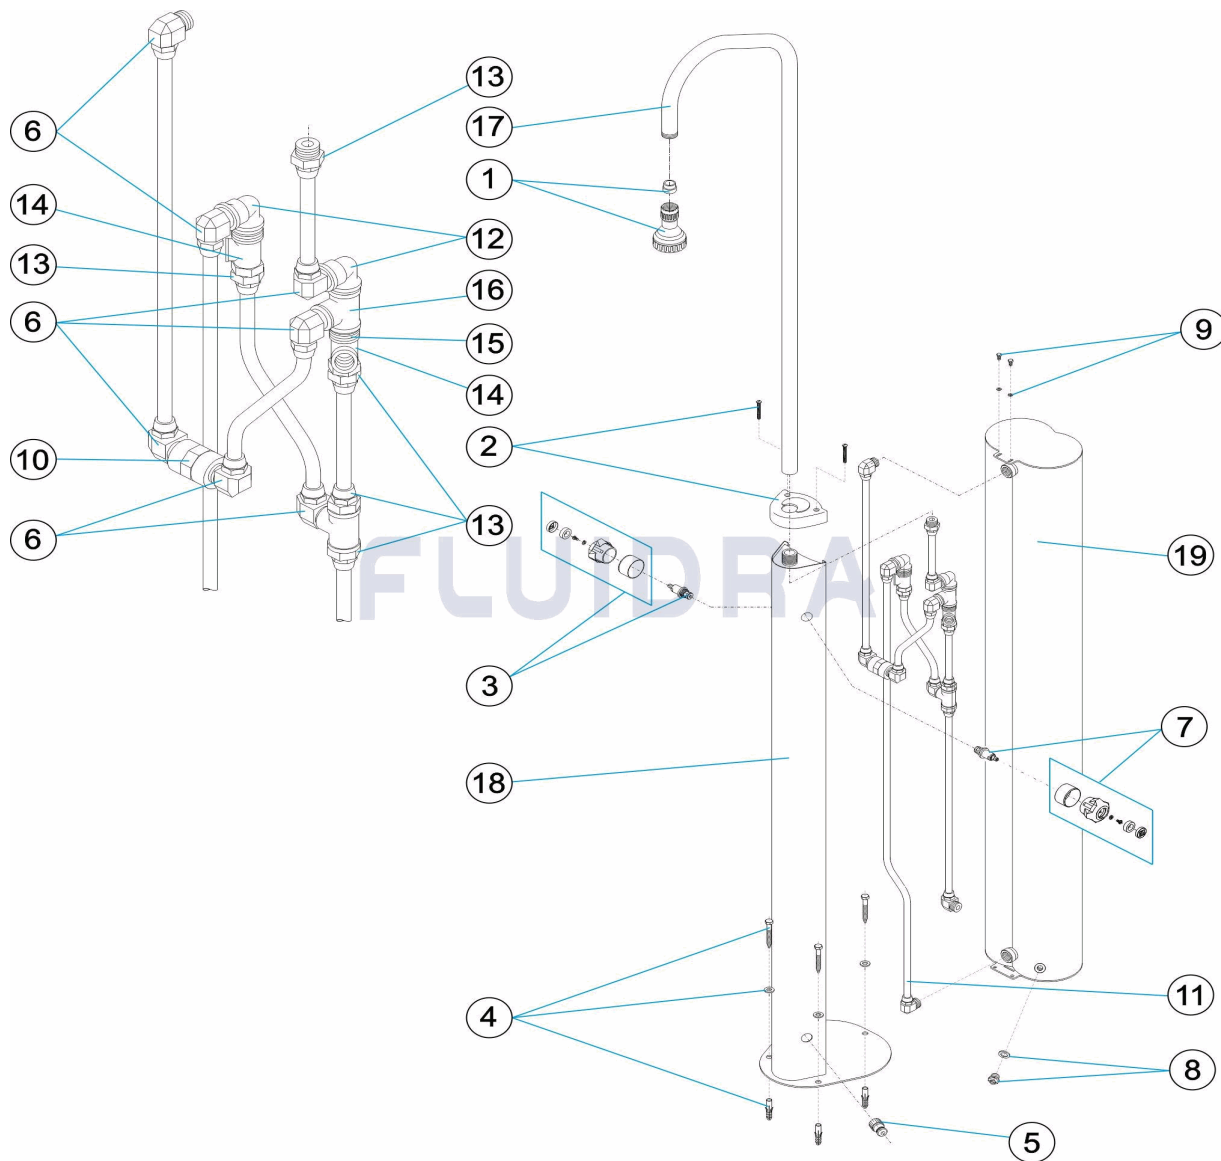

CODIGO **22464**

DESCRIPCION: **DUCHA SOLAR DEPOSITO ALUMINIO**

**ESPAÑOL**

POS	CODIGO	DESCRIPCION	CANTIDAD	POS	CODIGO	DESCRIPCION	CANTIDAD
1	4401040104	PIÑA DUCHA		11	4401041606	TUBITO DUCHA SOLAR	
2	4401041202	TAPA SUJECION DUCHA		12	4401041708	CODO MIXTO LATON	
3	4401041005	POMO AGUA CALIENTE + EJE		13	4401041603	RACORD ENTRADA 1/2"	
4	4401041204	SUJECION DUCHA		14	4401040101	CUERPO VALVULA	
5	4401041105	CONEXIÓN RÁPIDA		15	4401040805	MANGUITO + JUNTA	
6	4401041010	RACORD CODO DUCHA		16	4401040210	TE' 1/2	
7	4401041007	POMO AGUA FRIA		17	CL0101R0006	BRAZO DUCHA	
8	4401041009	TAPON VACIADO DUCHA		18	22464R0100	CUERPO DUCHA	
9	4401041209	TORNILLERIA DEPOSITO DUCHA		19	22464R0200	DEPOSITO ALUMINIO 1,2 M	
10	4401041006	MANGUITO UNION DUCHA					

CODE **22464**

DESCRIPTION: **SOLAR SHOWER ALUMINIUM TANK**

**ENGLISH**

POS	CODE	DESCRIPTION	QUANTITY	POS	CODE	DESCRIPTION	QUANTITY
1	4401040104	SHOWER HEAD		11	4401041606	SOLAR SHOWER SMALL TUBE	
2	4401041202	SHOWER SECURING LID		12	4401041708	BRASS COMBO ELBOW	
3	4401041005	HOT WATER TAP + PIN		13	4401041603	INLET FITTING 1/2"	
4	4401041204	SHOWER SUPPORT		14	4401040101	VALVE SOCKET	
5	4401041105	QUICK CONNECTION		15	4401040805	BUSH + GASKET	
6	4401041010	SHOWER ELBOW FITTING		16	4401040210	1/2' 'TE'	
7	4401041007	COLD WATER TAP		17	CL0101R0006	SHOWER ARM	
8	4401041009	SHOWER PLUG		18	22464R0100	SHOWER UNIT	
9	4401041209	SHOWER DEPOSIT SCREWS		19	22464R0200	ALUMINIUM TANK 1,2 M	
10	4401041006	SHOWER UNION BUSH					