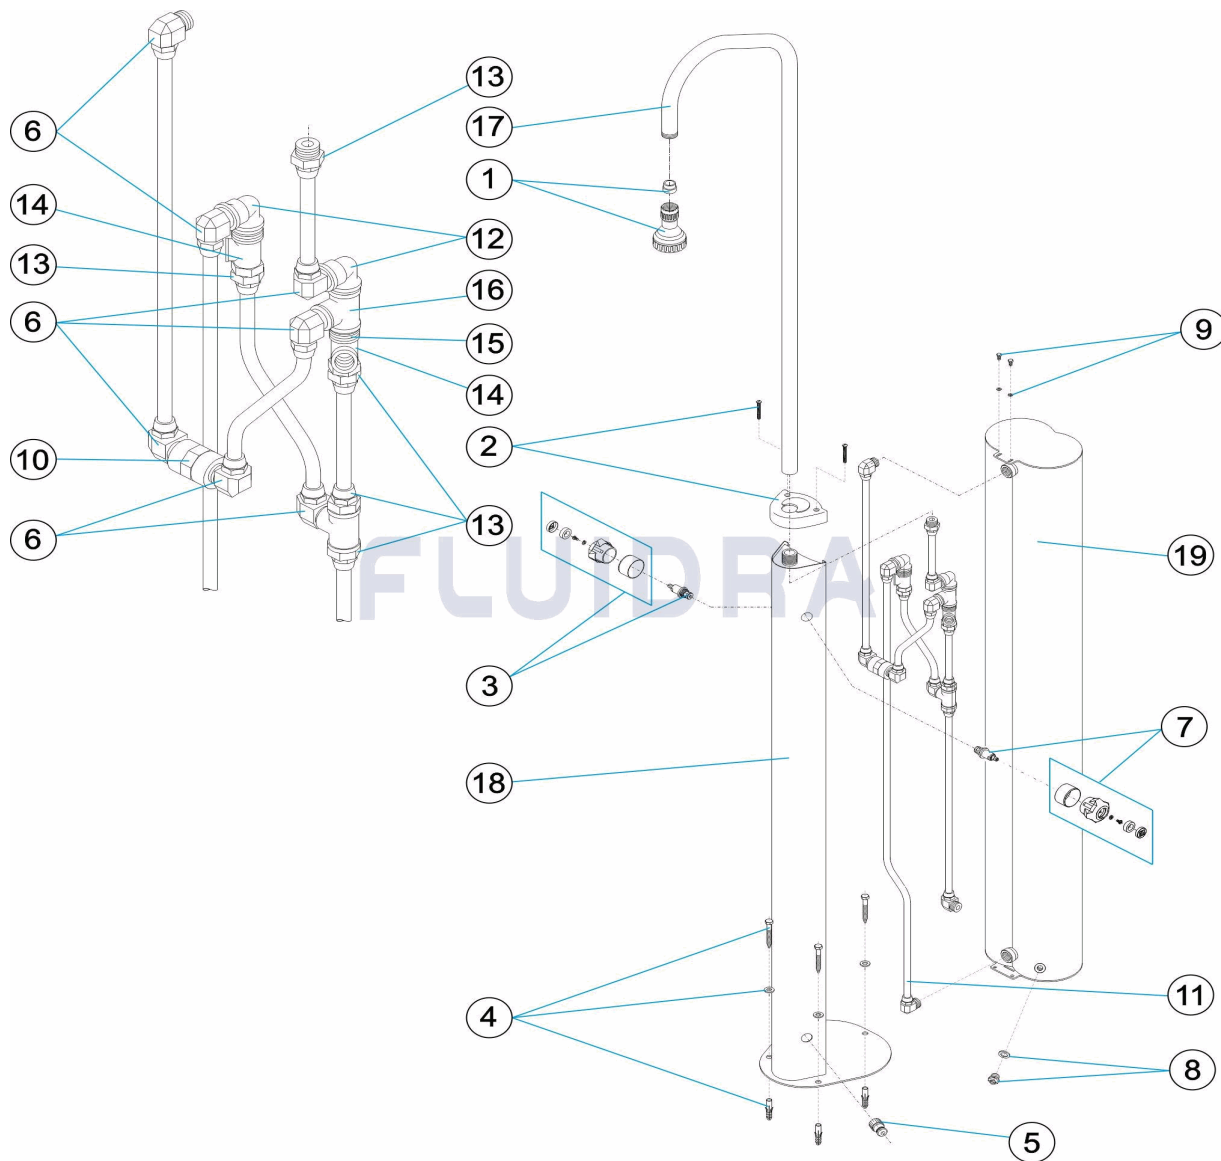

CODIGO **22464**

DESCRIPCION: **DUCHA SOLAR DEPOSITO ALUMINIO**

**ESPAÑOL**

POS	CODIGO	DESCRIPCION	CANTIDAD	POS	CODIGO	DESCRIPCION	CANTIDAD
1	4401040104	PIÑA DUCHA		11	4401041606	TUBITO DUCHA SOLAR	
2	4401041202	TAPA SUJECION DUCHA		12	4401041708	CODO MIXTO LATON	
3	4401041005	POMO AGUA CALIENTE + EJE		13	4401041603	RACORD ENTRADA 1/2"	
4	4401041204	SUJECION DUCHA		14	4401040101	CUERPO VALVULA	
5	4401041105	CONEXIÓN RÁPIDA		15	4401040805	MANGUITO + JUNTA	
6	4401041010	RACORD CODO DUCHA		16	4401040210	TE' 1/2	
7	4401041007	POMO AGUA FRIA		17	CL0101R0006	BRAZO DUCHA	
8	4401041009	TAPON VACIADO DUCHA		18	22464R0100	CUERPO DUCHA	
9	4401041209	TORNILLERIA DEPOSITO DUCHA		19	22464R0200	DEPOSITO ALUMINIO 1,2 M	
10	4401041006	MANGUITO UNION DUCHA					

CODE 22464

DESCRIPTION: DOUCHE SOLAIRE RÉSERVOIR ALUMINIUM

FRANCAIS

POS	CODE	DESCRIPTION	QUANTITE	POS	CODE	DESCRIPTION	QUANTITE
1	4401040104	POMMEAU DE DOUCHE		11	4401041606	PETITE TUBE DOUCHE SOLAIRE	
2	4401041202	COUVERCLE DE JONCTION DE DOUCHE		12	4401041708	COUDE MIXTE LAITON	
3	4401041005	ROBINET D'EAU CHAUDE + AXE		13	4401041603	RACCORD ENTREE 1/2"	
4	4401041204	VISSERIE DE DOUCHE		14	4401040101	TE ROBINET DE DOUCHE	
5	4401041105	CONNEXION RAPIDE		15	4401040805	RACCORD + JOINT	
6	4401041010	RACCORD COUDE DE DOUCHE		16	4401040210	TE 1/2"	
7	4401041007	ROBINET D'EAU FROIDE		17	CL0101R0006	BRAS DE DOUCHE	
8	4401041009	BOUCHON DE VIDANGE DE DOUCHE		18	22464R0100	CORPS DOUCHE	
9	4401041209	VIS DE RESERVOIR D'EAU		19	22464R0200	RESERVOIR ALUMINIUM 1,2M	
10	4401041006	RACCORD UNION DE DOUCHE					