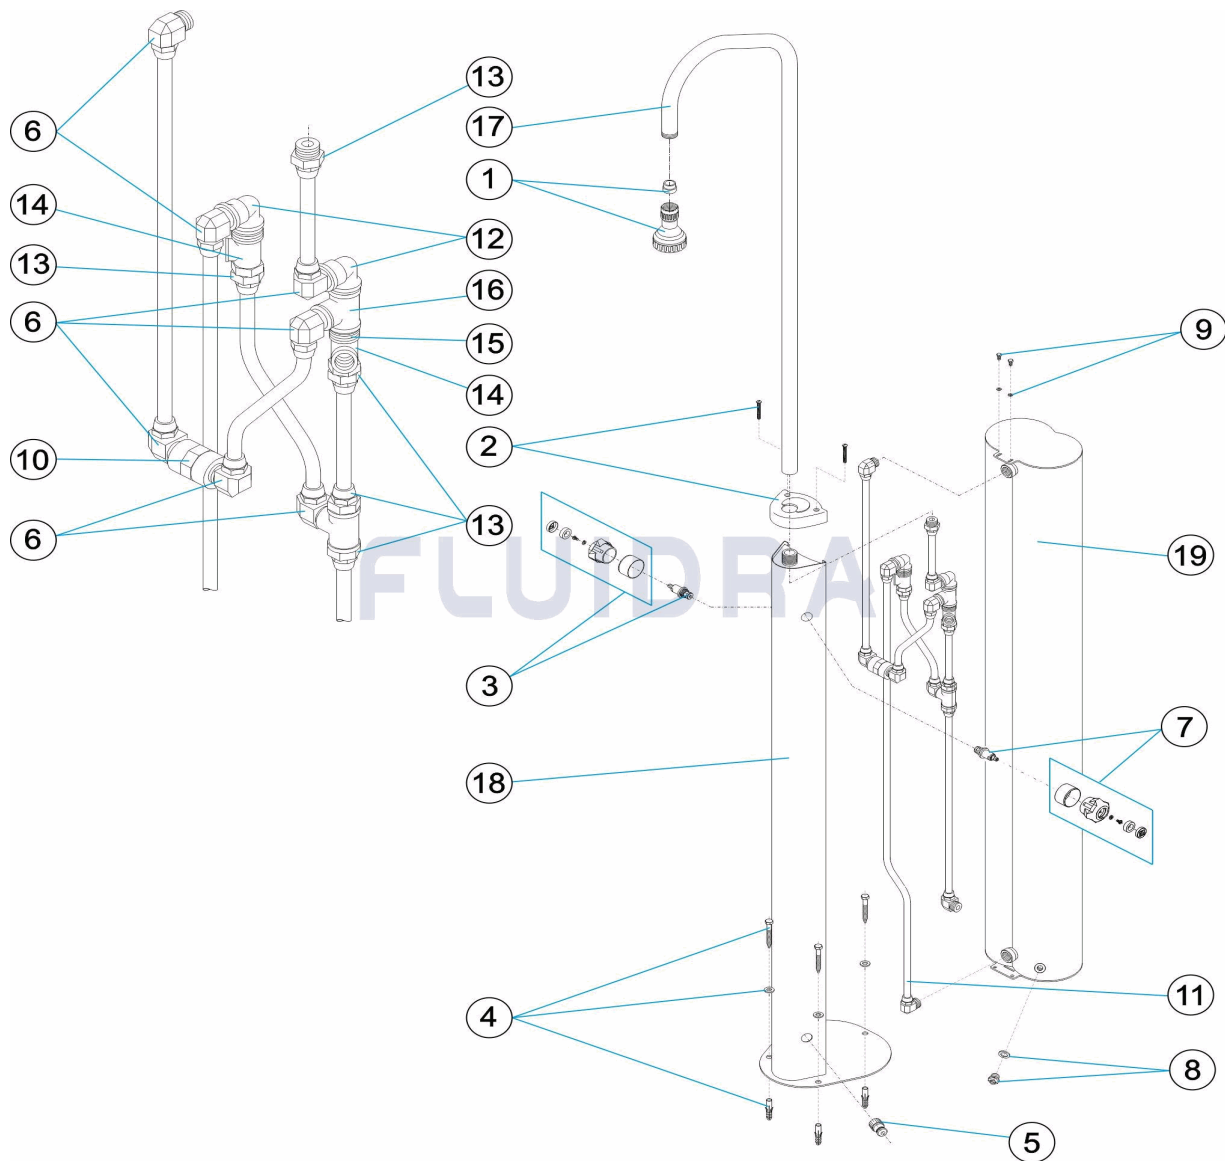

CODE **22464**

DESCRIPTION: **SOLAR SHOWER ALUMINIUM TANK**

**ENGLISH**

POS	CODE	DESCRIPTION	QUANTITY	POS	CODE	DESCRIPTION	QUANTITY
1	4401040104	SHOWER HEAD		11	4401041606	SOLAR SHOWER SMALL TUBE	
2	4401041202	SHOWER SECURING LID		12	4401041708	BRASS COMBO ELBOW	
3	4401041005	HOT WATER TAP + PIN		13	4401041603	INLET FITTING 1/2"	
4	4401041204	SHOWER SUPPORT		14	4401040101	VALVE SOCKET	
5	4401041105	QUICK CONNECTION		15	4401040805	BUSH + GASKET	
6	4401041010	SHOWER ELBOW FITTING		16	4401040210	1/2' 'TE'	
7	4401041007	COLD WATER TAP		17	CL0101R0006	SHOWER ARM	
8	4401041009	SHOWER PLUG		18	22464R0100	SHOWER UNIT	
9	4401041209	SHOWER DEPOSIT SCREWS		19	22464R0200	ALUMINIUM TANK 1,2 M	
10	4401041006	SHOWER UNION BUSH					

CODICE 22464

DESCRIZIONE: DOCCIA SOLARE DEPOSITO ALLUMINIO

ITALIANO

POS	CODICE	DESCRIZIONE	QUANTITA'	POS	CODICE	DESCRIZIONE	QUANTITA'
1	4401040104	DIFFUSORE DOCCIA		11	4401041606	TUBETTO DOCCIA SUPERIORE	
2	4401041202	COPERCHIO FISSAGGIO DOCCIA		12	4401041708	GOMITO MISTO OTTONE	
3	4401041005	POMELLO ACQUA CALDA + ASSE VALVOLA		13	4401041603	RACCORDO ENTRATA 1/2"	
4	4401041204	FISSAGGIO DOCCIA		14	4401040101	CORPO VALVOLA	
5	4401041105	CONNESSIONE RAPIDA		15	4401040805	MANICOTTO + GUARNIZIONE	
6	4401041010	RACCORDO GOMITO DOCCIA		16	4401040210	T' 1/2'	
7	4401041007	POMELLO ACQUA FREDDA		17	CL0101R0006	BRACCIO DOCCIA	
8	4401041009	TAPPO SCARICO DOCCIA		18	22464R0100	CORPO DOCCIA	
9	4401041209	KIT VITI DEPOSITO DOCCIA		19	22464R0200	SERBATOIO ALLUMINIO 1,2 M	
10	4401041006	MANICOTTO PER DOCCIA					