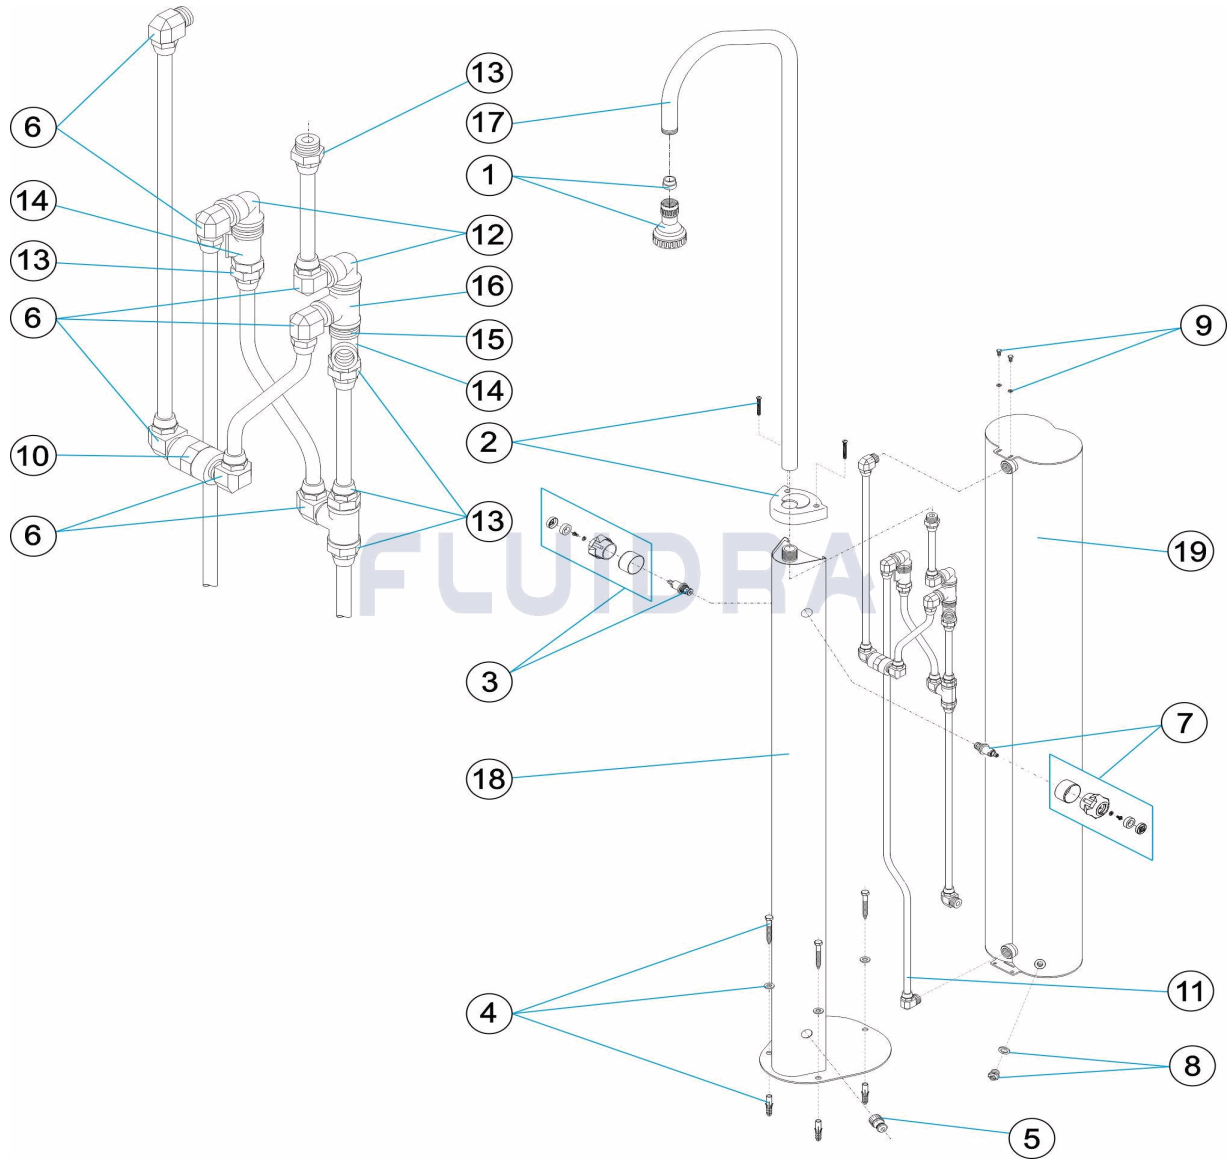

CODICE 22464

DESCRIZIONE: DOCCIA SOLARE DEPOSITO ALLUMINIO

ITALIANO

POS	CODICE	DESCRIZIONE	QUANTITA'	POS	CODICE	DESCRIZIONE	QUANTITA'
1	4401040104	DIFFUSORE DOCCIA		11	4401041606	TUBETTO DOCCIA SUPERIORE	
2	4401041202	COPERCHIO FISSAGGIO DOCCIA		12	4401041708	GOMITO MISTO OTTONE	
3	4401041005	POMELLO ACQUA CALDA + ASSE VALVOLA		13	4401041603	RACCORDO ENTRATA 1/2"	
4	4401041204	FISSAGGIO DOCCIA		14	4401040101	CORPO VALVOLA	
5	4401041105	CONNESSIONE RAPIDA		15	4401040805	MANICOTTO + GUARNIZIONE	
6	4401041010	RACCORDO GOMITO DOCCIA		16	4401040210	T' 1/2'	
7	4401041007	POMELLO ACQUA FREDDA		17	CL0101R0006	BRACCIO DOCCIA	
8	4401041009	TAPPO SCARICO DOCCIA		18	22464R0100	CORPO DOCCIA	
9	4401041209	KIT VITI DEPOSITO DOCCIA		19	22464R0200	SERBATOIO ALLUMINIO 1,2 M	
10	4401041006	MANICOTTO PER DOCCIA					

CODE **22464**

BESCHREIBUNG: **DUSCHE SOLAR BEHÄLTER ALUMINIUM**

**DEUTSCH**

POS	CODE	BESCHREIBUNG	MENGE	POS	CODE	BESCHREIBUNG	MENGE
1	4401040104	DUSCHKOPF		11	4401041606	RÖHRCHEN DUSCHE SOLAR	
2	4401041202	ABDECKUNG BEFESTIGUNG DUSCHE		12	4401041708	WINKEL KOMBI BLECH	
3	4401041005	DREHGRIF F WARMWASSER MIT ACHSE		13	4401041603	GEWINDESTÜCK EINGANG 1/2"	
4	4401041204	BEFESTIGUNG DUSCHE		14	4401040101	GEHÄUSE VENTIL	
5	4401041105	STECKANSCHLUSS		15	4401040805	NIPPEL UND DICHTUNG	
6	4401041010	GEWINDESTÜCK WINKEL DUSCHE		16	4401040210	T-STÜCK 1/2'	
7	4401041007	DREHGRIF F KALTWASSER		17	CL0101R0006	DUSCHARM	
8	4401041009	ABLASSSTOPFEN DUSCHE		18	22464R0100	DUSCHEINHEIT	
9	4401041209	SCHRAUBENSATZ BEHÄLTER DUSCHE		19	22464R0200	BEHÄLTER ALUMINIUM 1,2 M	
10	4401041006	NIPPEL VERBINDUNG DUSCHE					