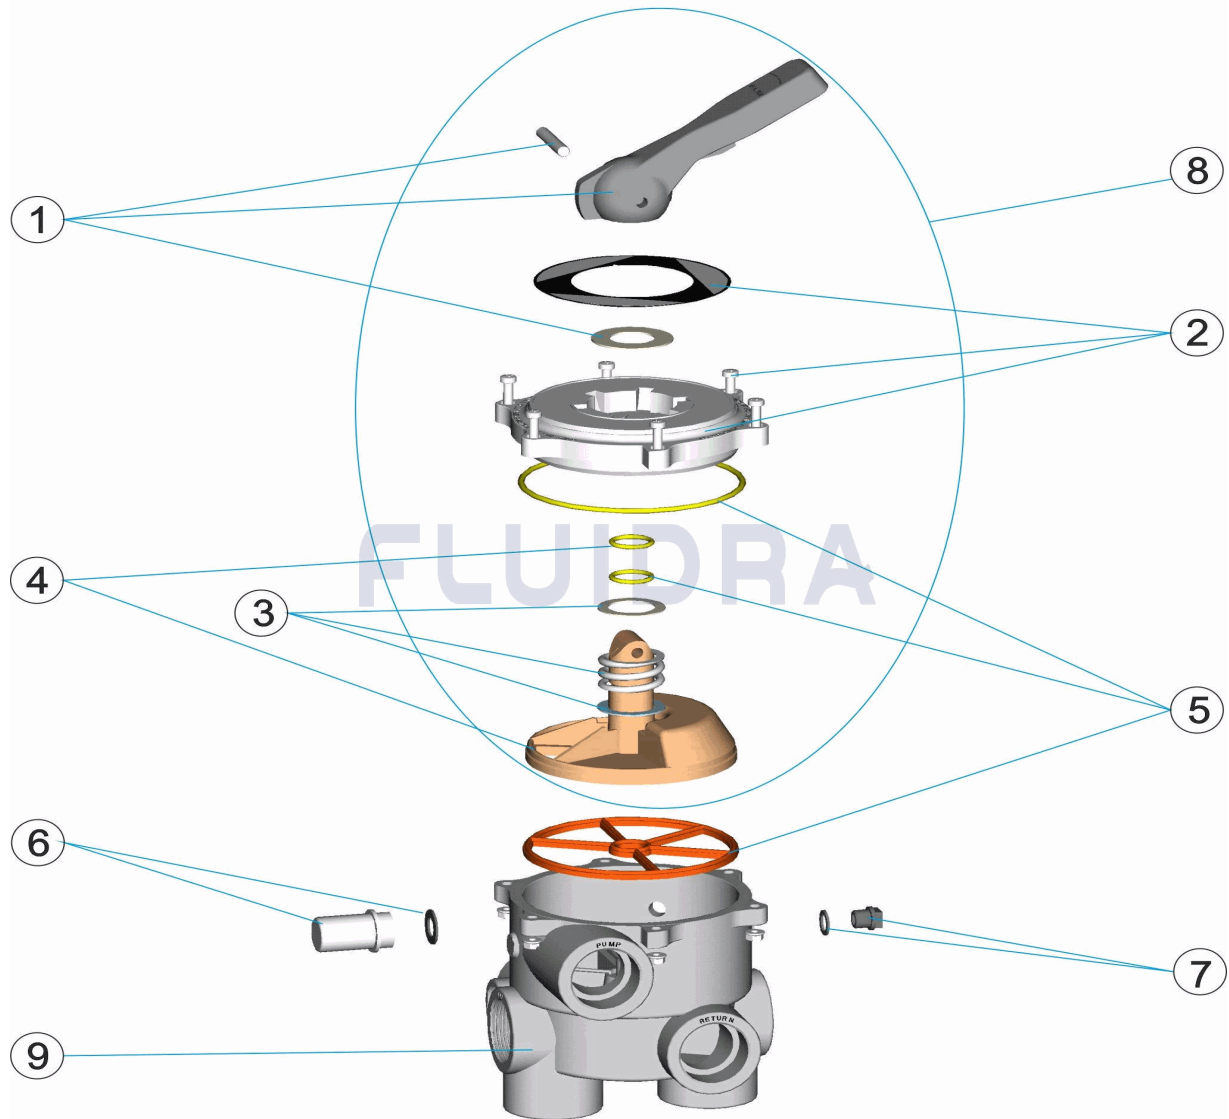

CODE **00597, 00598, 11366, 11368**

BESCHREIBUNG: **MEHRWEGVENTIL 1 1/2"**

DEUTSCH

POS	CODE	BESCHREIBUNG	MENGE	POS	CODE	BESCHREIBUNG	MENGE
1	4404120102	GRIFF SCHWARZ 1 1/2' - 2'		8	* 4404120110	VERTEILERDECKEL SCHWARZ 1 1/2' NEUV	
2	4404120103	ABDECKUNG MIT BEDIENFELD SCHWARZ		8	* 4404120112	VERTEILERDECKEL SCHWARZ 1 1/2' MNB/Λ	
3	4404120105	FEDER MIT UNTERLEGSCHIEBEN		9	* 00597R0101	GEHÄUSE SCHWARZ POSITION 1	
4	4404120106	VERTEILER UND DICHTUNGEN 1 1/2' NEUV		9	* 00598R0101	GEHÄUSE SCHWARZ 1 1/2" POSITION 3"	
5	4404120107	VENTILDICHTUNGEN 1 1/2' NEUVERSION		9	* 11366R0101	GEHÄUSE SCHWARZ POSITION 2	
6	4404120108	SCHAUGLAS UND DICHTUNG		9	* 11368R0101	GEHÄUSE SCHWARZ POSITION 4	
7	4404120109	STOPFEN 1/4' VENTIL