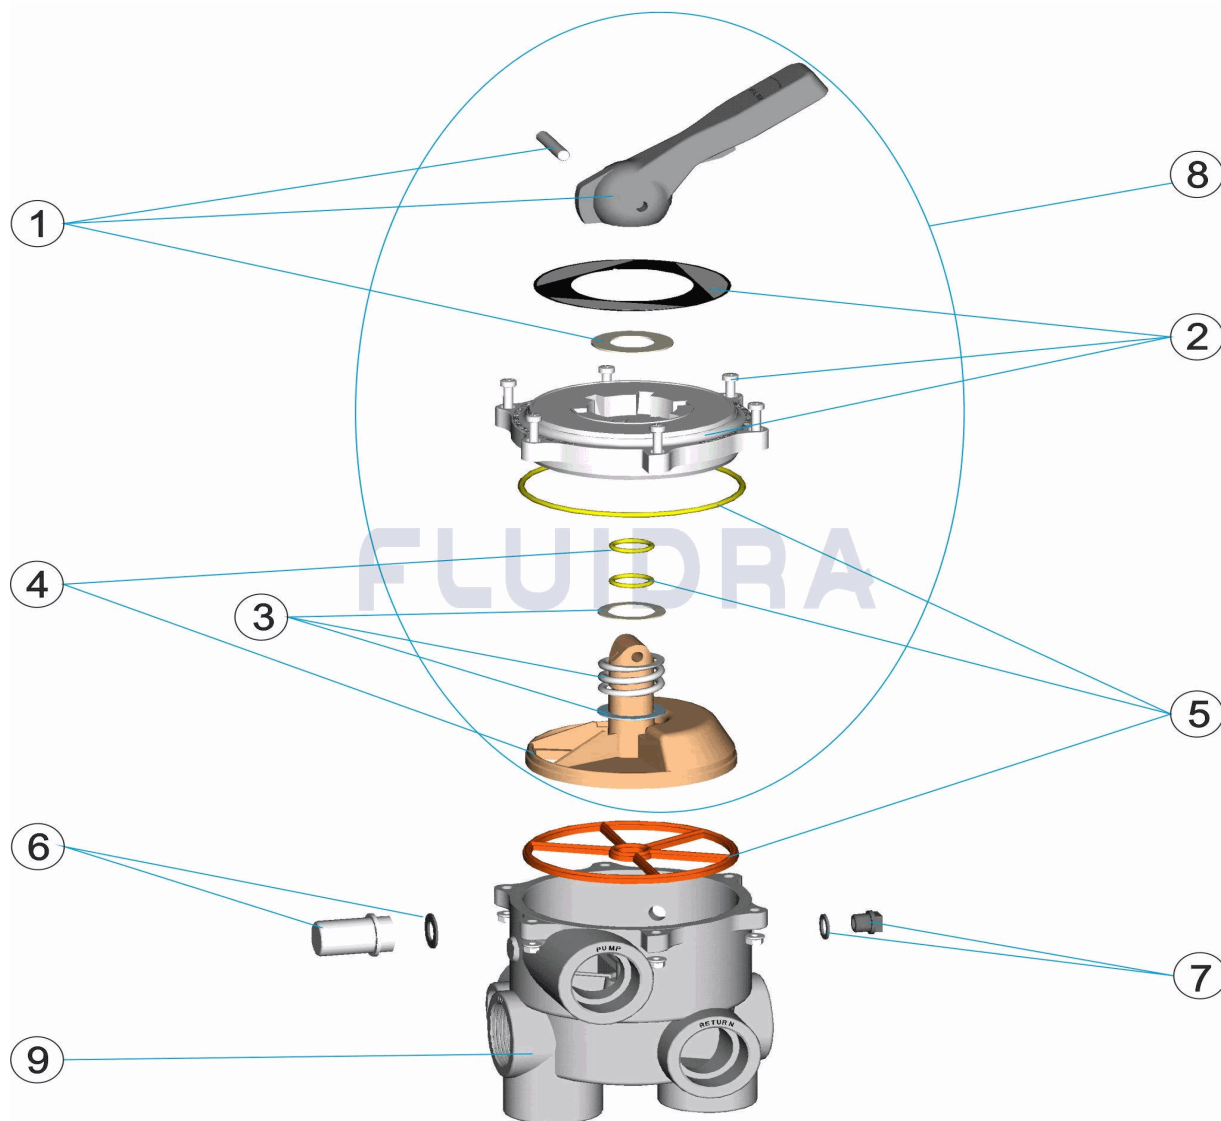

CODIGO **00597, 00598, 11366, 11368**

DESCRIPCION: **VALVULA SELECTORA 1 1/2"**

ESPAÑOL

POS	CODIGO	DESCRIPCION	CANTIDAD	POS	CODIGO	DESCRIPCION	CANTIDAD
1	4404120102	MANETA NEGRA 1 1/2'-2'		8	* 4404120110	TAPA DISTRIBUIDOR NEGRA 1 1/2' NUEVA	
2	4404120103	TAPA CON CARATULA NEGRA 1 1/2'		8	* 4404120112	TAPA DISTRIBUIDOR NEGRA 1 1/2' MNB/N/A	
3	4404120105	RESORTE CON ARANDELAS		9	* 00597R0101	CUERPO NEGRO POSICION 1	
4	4404120106	DISTRIBUIDOR CON JUNTAS 1 1/2' NUEVO		9	* 00598R0101	CUERPO NEGRO 1 1/2" POSICION 3"	
5	4404120107	JUNTAS VALVULA 1 1/2' NUEVA		9	* 11366R0101	CUERPO NEGRO POSICION 2	
6	4404120108	VISOR CON JUNTA		9	* 11368R0101	CUERPO NEGRO POSICION 4	
7	4404120109	TAPON 1/4' VALVULA					

CODIGO 00597, 00598, 11366, 11368

DESCRIPCION: VALVULA SELECTORA 1 1/2"

OBSERVACIONES

POS	CODIGO	OBSERVACIONES
8	* 4404120110	PARA: 11366, 11368
8	* 4404120112	PARA: 00597, 00598
9	* 00597R0101	PARA: 00597
9	* 00598R0101	PARA: 00598
9	* 11366R0101	PARA: 11366
9	* 11368R0101	PARA: 11368

CODE 00597, 00598, 11366, 11368

DESCRIPTION: SÉLECTEUR 1 1/2"

FRANCAIS

POS	CODE	DESCRIPTION	QUANTITE	POS	CODE	DESCRIPTION	QUANTITE
1	4404120102	POIGNEE NOIRE 1 1/2' ET 2'		8	* 4404120110	COUVERCLE NOIR ET BOISSEAU 1 1/2' NO	
2	4404120103	COUVERCLE NOIR AVEC INSCRIPTIONS 1		8	* 4404120112	COUVERCLE NOIR ET BOISSEAU 1 1/2' MN	
3	4404120105	RESSORT ET RONDELLES		9	* 00597R0101	CORPS POS. 1	
4	4404120106	BOISSEAU ET JOINT DE VANNE NOUVEAU		9	* 00598R0101	CORPS NOIR VARIATION 3	
5	4404120107	JOINTS 1 1/2' NOUVEAU MODELE		9	* 11366R0101	CORPS POS. 2	
6	4404120108	VOYANT ET JOINT		9	* 11368R0101	CORPS POS. 4	
7	4404120109	BOUCHON 1/4'					