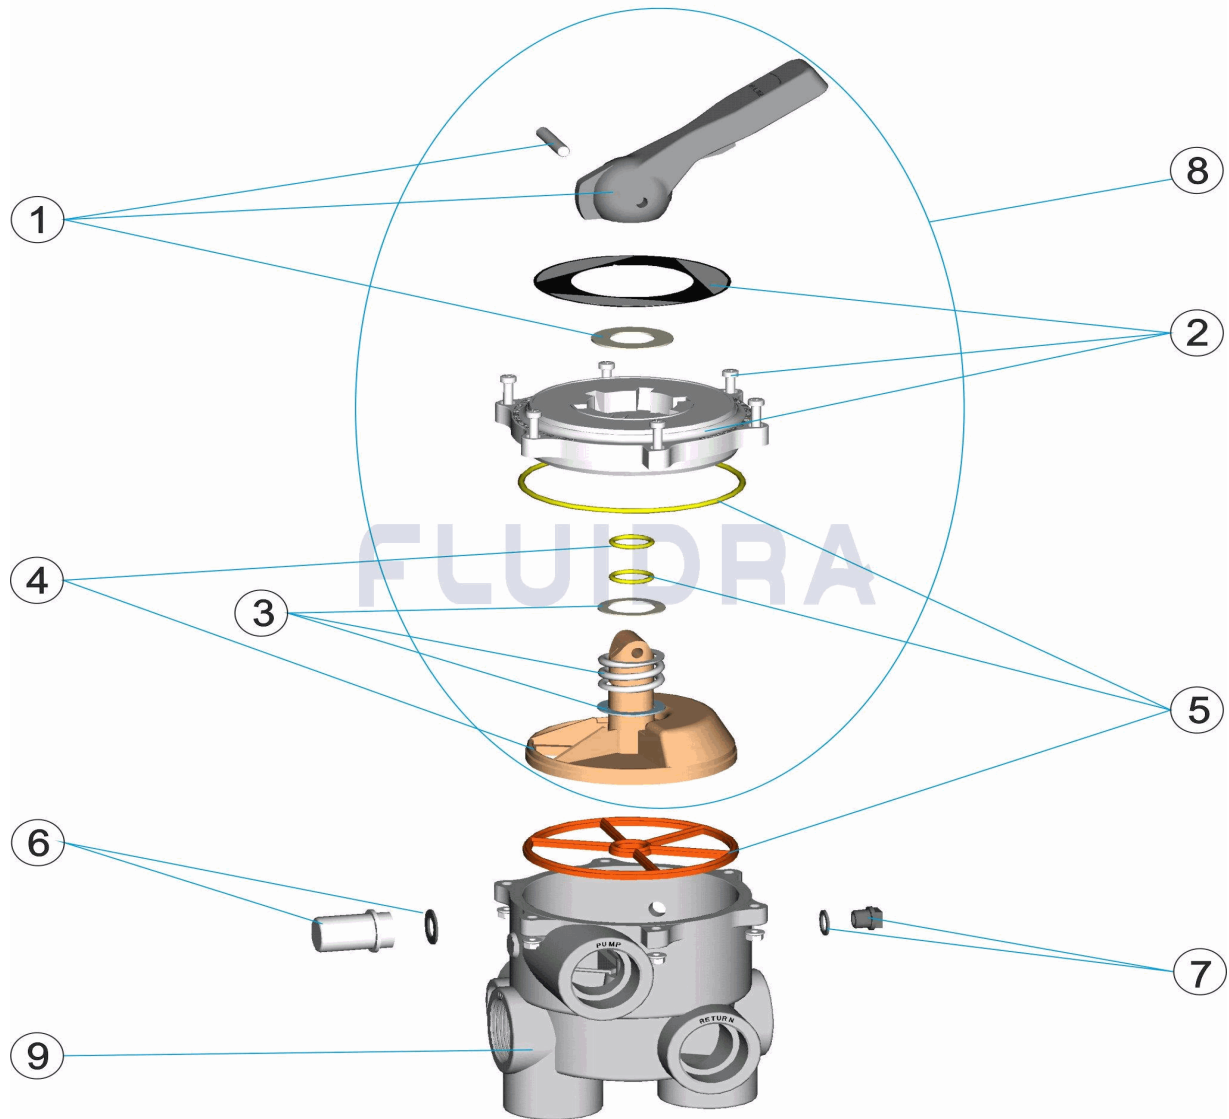

CODE **00597, 00598, 11366, 11368**

DESCRIPTION: **MULTIPORT VALVE 1 1/2"**

ENGLISH

POS	CODE	DESCRIPTION	QUANTITY	POS	CODE	DESCRIPTION	QUANTITY
1	4404120102	BLACK HANDLE 1 1/2'-2'		8	* 4404120110	TOP ASSEMBLY BLACK 1 1/2" NEW	
2	4404120103	BLACK TOP 1 1/2'		8	* 4404120112	TOP ASSEMBLY BLACK 1 1/2" MNB/N/A	
3	4404120105	SPRING WITH WASHERS		9	* 00597R0101	BLACK SELECTOR VALVE POS. 1	
4	4404120106	DISTRIBUTOR WITH GASKETS 1 1/2'		9	* 00598R0101	BLACK SELECTOR VALVE 1 1/2" POS. 3"	
5	4404120107	GASKETS NEW VALVE 1 1/2'		9	* 11366R0101	BLACK SELECTOR VALVE POS. 2	
6	4404120108	VISOR WITH SEAL		9	* 11368R0101	BLACK SELECTOR VALVE POS. 4	
7	4404120109	PLUG 1/4'