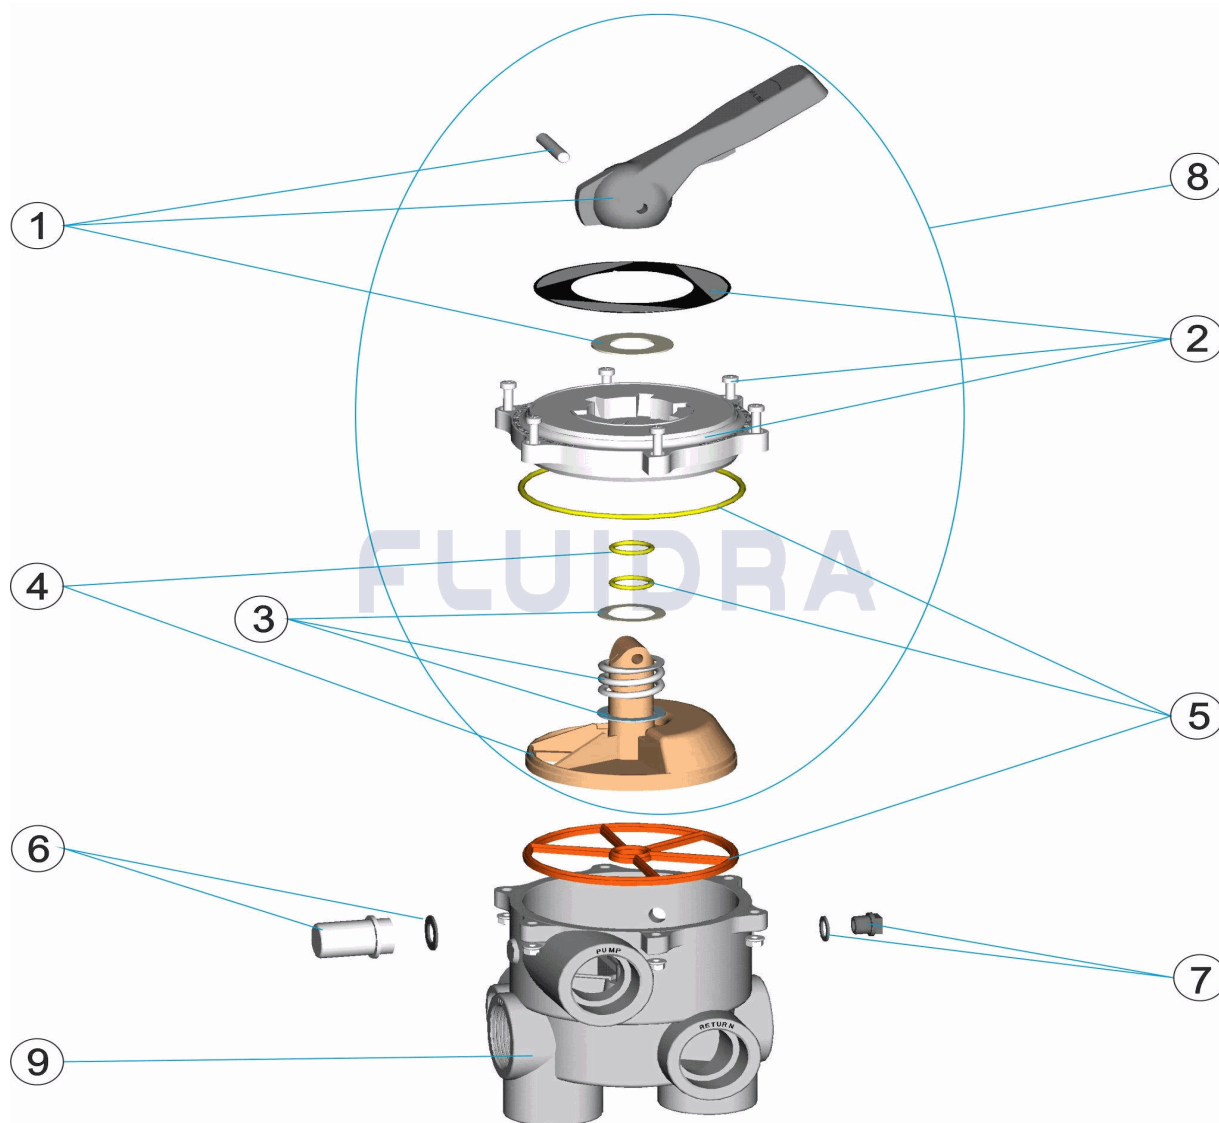

CODICE **00597, 00598, 11366, 11368**

DESCRIZIONE: **VALVOLA SELETRICE 1 1/2"**

ITALIANO

POS	CODICE	DESCRIZIONE	QUANTITA'	POS	CODICE	DESCRIZIONE	QUANTITA'
1	4404120102	MANIGLIA NERA 1 1/2' - 2'		8	* 4404120110	COPERCHIO DI DISTRIBUZIONE NERO 1 1/2'	
2	4404120103	COPERCHIO CON MASCHERA NERA 1 1/2"		8	* 4404120112	COPERCHIO DI DISTRIBUZIONE NERO 1 1/2"	
3	4404120105	MOLLA CON RONDELLA		9	* 00597R0101	CORPO POS.1 NERO	
4	4404120106	DISTRIBUTORE CON GUARNIZIONI 1 1/2' N		9	* 00598R0101	CORPO 1 1/2" POS.3 NER "	
5	4404120107	GUARNIZIONI VALVOLA 1 1/2' NUOVO		9	* 11366R0101	CORPO POS.2 NERO	
6	4404120108	VISORE CON GUARNIZIONE		9	* 11368R0101	CORPO POS.4 NERO	
7	4404120109	COPERCHIO 1/4' PER VALVOLA					

CODICE 00597, 00598, 11366, 11368

DESCRIZIONE: VALVOLA SELETRICE 1 1/2"

OSSERVAZIONI

POS	CODICE	OSSERVAZIONI
8	* 4404120110	PER: 11366, 11368
8	* 4404120112	PER: 00597, 00598
9	* 00597R0101	PER: 00597
9	* 00598R0101	PER: 00598
9	* 11366R0101	PER: 11366
9	* 11368R0101	PER: 11368

CODIGO **00597, 00598, 11366, 11368**

 DESCRIÇÃO: **VÁLVULA SELECTORA 1 1/2"**

PORTUGUES

POS	CODIGO	DESCRIÇÃO	JANTIDADE	POS	CODIGO	DESCRIÇÃO	JANTIDADE
1	4404120102	MANIPULO PRETO 1 1/2'-2'		8	* 4404120110	TAMPA DISTRIBUIDORA PRETA 1 1/2'	
2	4404120103	TAMPA COM ESPELHO FRONTAL PRETA 1		8	* 4404120112	TAMPA DISTRIBUIDORA PRETA 1 1/2' MNB/Λ	
3	4404120105	MOLA COM ANILHAS		9	* 00597R0101	CORPO POSIÇÃO 1 NEGRO	
4	4404120106	DISTRIBUIDOR COM JUNTAS 1 1/2"		9	* 00598R0101	CORPO 1 1/2" POSIÇÃO 3 NEGR "	
5	4404120107	JUNTAS VÁLVULA 1 1/2'		9	* 11366R0101	CORPO POSIÇÃO 2 NEGRO	
6	4404120108	VISOR COM JUNTA		9	* 11368R0101	CORPO POSIÇÃO 4 NEGRO	
7	4404120109	TAMPÃO 1/4' VÁLVULA					