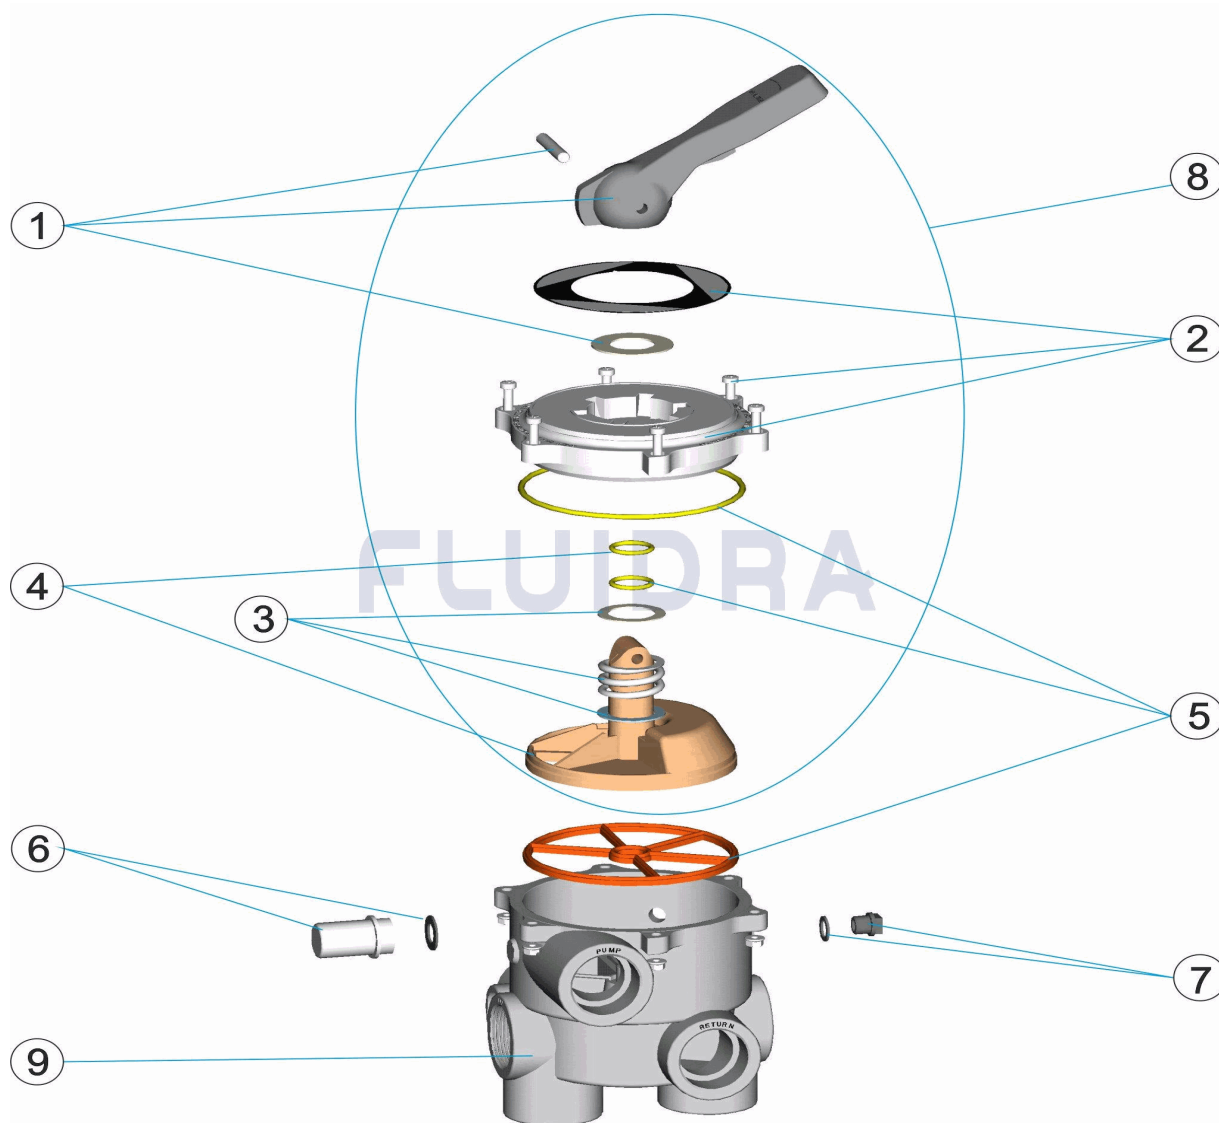

CODIGO **00597, 00598, 11366, 11368**

DESCRIPCION: **VALVULA SELECTORA 1 1/2"**

ESPAÑOL

POS	CODIGO	DESCRIPCION	CANTIDAD	POS	CODIGO	DESCRIPCION	CANTIDAD
1	4404120102	MANETA NEGRA 1 1/2'-2'		8	* 4404120110	TAPA DISTRIBUIDOR NEGRA 1 1/2' NUEVA	
2	4404120103	TAPA CON CARATULA NEGRA 1 1/2'		8	* 4404120112	TAPA DISTRIBUIDOR NEGRA 1 1/2' MNB/N/A	
3	4404120105	RESORTE CON ARANDELAS		9	* 00597R0101	CUERPO NEGRO POSICION 1	
4	4404120106	DISTRIBUIDOR CON JUNTAS 1 1/2' NUEVO		9	* 00598R0101	CUERPO NEGRO 1 1/2" POSICION 3"	
5	4404120107	JUNTAS VALVULA 1 1/2' NUEVA		9	* 11366R0101	CUERPO NEGRO POSICION 2	
6	4404120108	VISOR CON JUNTA		9	* 11368R0101	CUERPO NEGRO POSICION 4	
7	4404120109	TAPON 1/4' VALVULA					

CODIGO 00597, 00598, 11366, 11368

DESCRIPCION: VALVULA SELECTORA 1 1/2"

OBSERVACIONES

POS	CODIGO	OBSERVACIONES
8	* 4404120110	PARA: 11366, 11368
8	* 4404120112	PARA: 00597, 00598
9	* 00597R0101	PARA: 00597
9	* 00598R0101	PARA: 00598
9	* 11366R0101	PARA: 11366
9	* 11368R0101	PARA: 11368

CODE 00597, 00598, 11366, 11368

DESCRIPTION: SÉLECTEUR 1 1/2"

FRANCAIS

POS	CODE	DESCRIPTION	QUANTITE	POS	CODE	DESCRIPTION	QUANTITE
1	4404120102	POIGNEE NOIRE 1 1/2' ET 2'		8	* 4404120110	COUVERCLE NOIR ET BOISSEAU 1 1/2' NO	
2	4404120103	COUVERCLE NOIR AVEC INSCRIPTIONS 1		8	* 4404120112	COUVERCLE NOIR ET BOISSEAU 1 1/2' MN	
3	4404120105	RESSORT ET RONDELLES		9	* 00597R0101	CORPS POS. 1	
4	4404120106	BOISSEAU ET JOINT DE VANNE NOUVEAU		9	* 00598R0101	CORPS NOIR VARIATION 3	
5	4404120107	JOINTS 1 1/2' NOUVEAU MODELE		9	* 11366R0101	CORPS POS. 2	
6	4404120108	VOYANT ET JOINT		9	* 11368R0101	CORPS POS. 4	
7	4404120109	BOUCHON 1/4'					