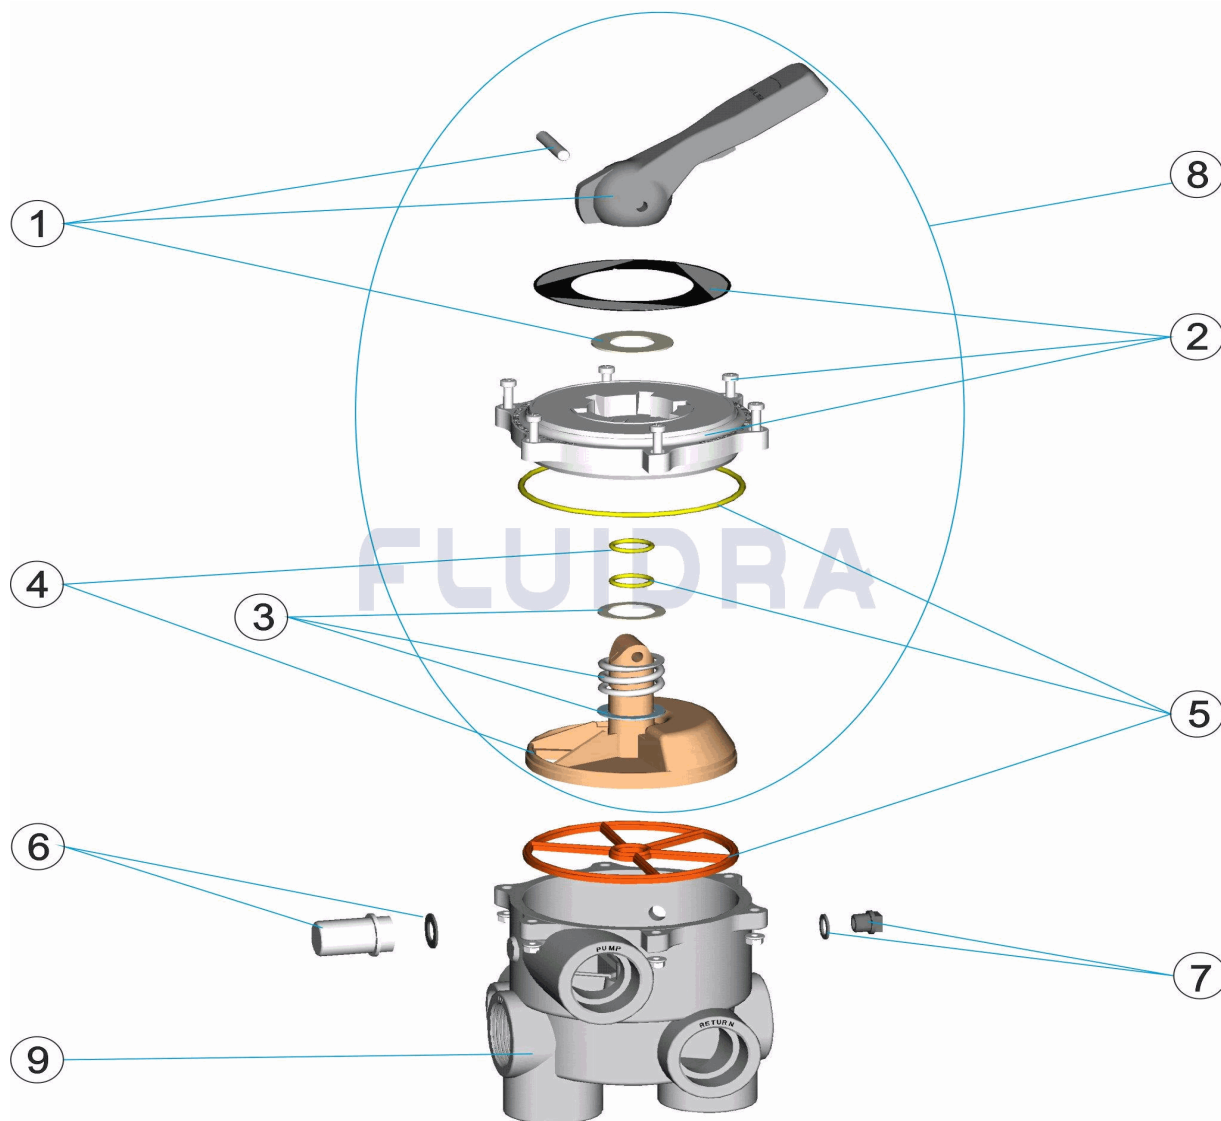

CODIGO **00597, 00598, 11366, 11368**

DESCRIPCION: **VALVULA SELECTORA 1 1/2"**

ESPAÑOL

POS	CODIGO	DESCRIPCION	CANTIDAD	POS	CODIGO	DESCRIPCION	CANTIDAD
1	4404120102	MANETA NEGRA 1 1/2'-2'		8	* 4404120110	TAPA DISTRIBUIDOR NEGRA 1 1/2' NUEVA	
2	4404120103	TAPA CON CARATULA NEGRA 1 1/2'		8	* 4404120112	TAPA DISTRIBUIDOR NEGRA 1 1/2' MNB/N/A	
3	4404120105	RESORTE CON ARANDELAS		9	* 00597R0101	CUERPO NEGRO POSICION 1	
4	4404120106	DISTRIBUIDOR CON JUNTAS 1 1/2' NUEVO		9	* 00598R0101	CUERPO NEGRO 1 1/2" POSICION 3"	
5	4404120107	JUNTAS VALVULA 1 1/2' NUEVA		9	* 11366R0101	CUERPO NEGRO POSICION 2	
6	4404120108	VISOR CON JUNTA		9	* 11368R0101	CUERPO NEGRO POSICION 4	
7	4404120109	TAPON 1/4' VALVULA					

CODE **00597, 00598, 11366, 11368**

DESCRIPTION: **MULTIPORT VALVE 1 1/2"**

OBSERVATIONS

POS	CODE	OBSERVATIONS
8	* 4404120110	FOR: 11366, 11368
8	* 4404120112	FOR: 00597, 00598
9	* 00597R0101	FOR: 00597
9	* 00598R0101	FOR: 00598
9	* 11366R0101	FOR: 11366
9	* 11368R0101	FOR: 11368

CODICE **00597, 00598, 11366, 11368**

DESCRIZIONE: **VALVOLA SELETRICE 1 1/2"**

ITALIANO

POS	CODICE	DESCRIZIONE	QUANTITA'	POS	CODICE	DESCRIZIONE	QUANTITA'
1	4404120102	MANIGLIA NERA 1 1/2' - 2'		8	* 4404120110	COPERCHIO DI DISTRIBUZIONE NERO 1 1/2'	
2	4404120103	COPERCHIO CON MASCHERA NERA 1 1/2"		8	* 4404120112	COPERCHIO DI DISTRIBUZIONE NERO 1 1/2"	
3	4404120105	MOLLA CON RONDELLA		9	* 00597R0101	CORPO POS.1 NERO	
4	4404120106	DISTRIBUTORE CON GUARNIZIONI 1 1/2' N		9	* 00598R0101	CORPO 1 1/2" POS.3 NER "	
5	4404120107	GUARNIZIONI VALVOLA 1 1/2' NUOVO		9	* 11366R0101	CORPO POS.2 NERO	
6	4404120108	VISORE CON GUARNIZIONE		9	* 11368R0101	CORPO POS.4 NERO	
7	4404120109	COPERCHIO 1/4' PER VALVOLA					

CODICE 00597, 00598, 11366, 11368

DESCRIZIONE: VALVOLA SELETRICE 1 1/2"

OSSERVAZIONI

POS	CODICE	OSSERVAZIONI
8	* 4404120110	PER: 11366, 11368
8	* 4404120112	PER: 00597, 00598
9	* 00597R0101	PER: 00597
9	* 00598R0101	PER: 00598
9	* 11366R0101	PER: 11366
9	* 11368R0101	PER: 11368