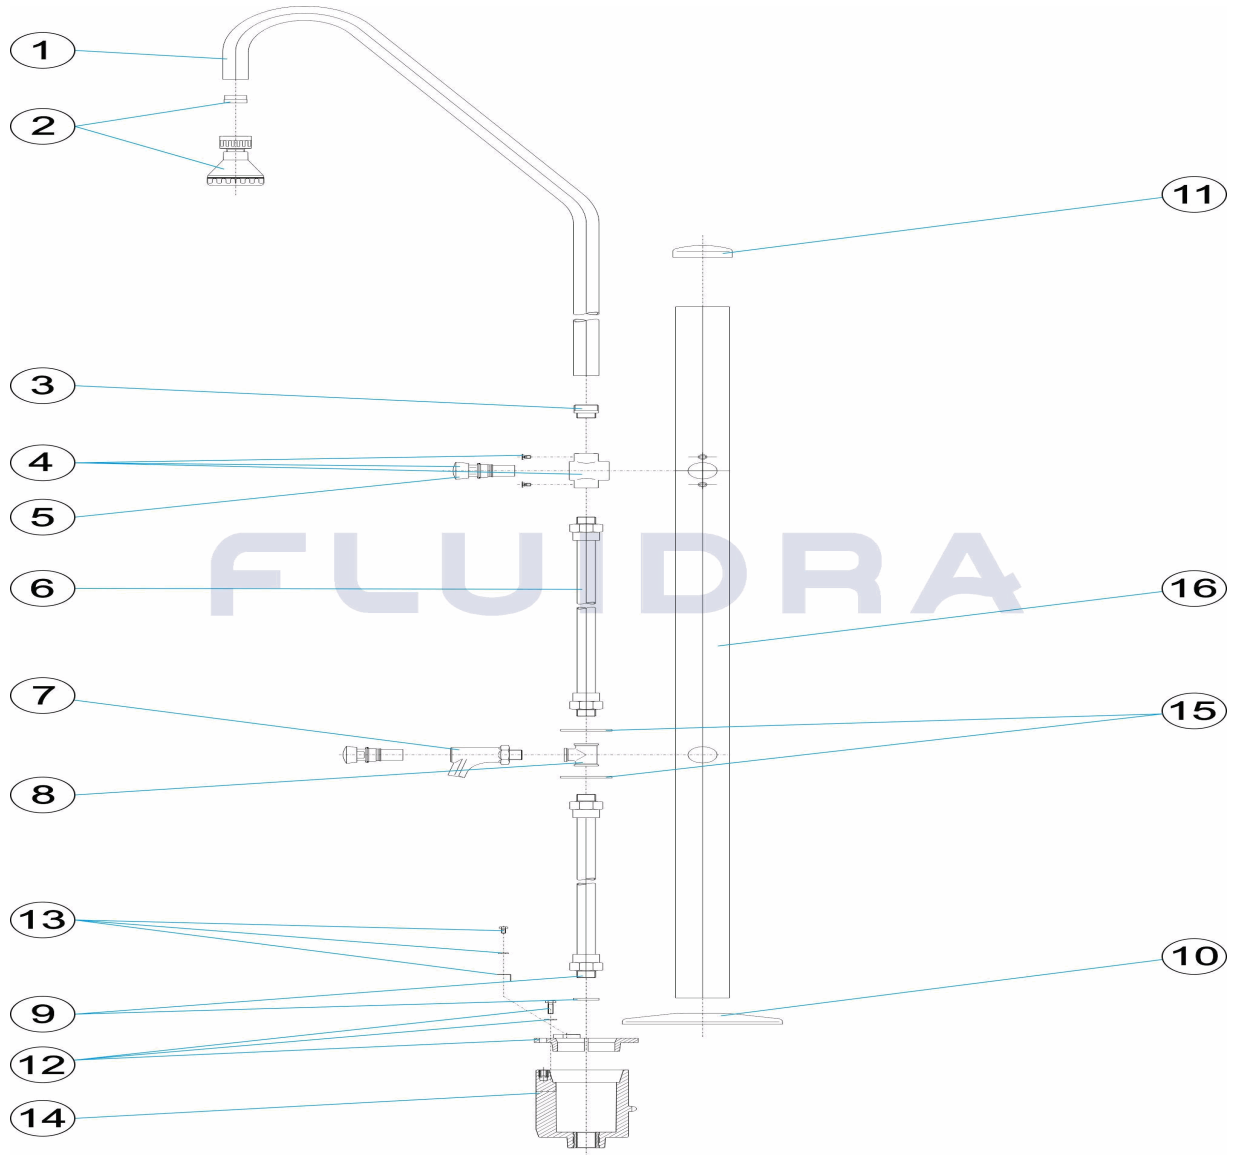

CODIGO **15841**

DESCRIPCION: **DUCHA 1 ROCIADOR GRIFO LAVAPIES Y PULS. TEMP.**

ESPAÑOL

POS	CODIGO	DESCRIPCION	CANTIDAD	POS	CODIGO	DESCRIPCION	CANTIDAD
1	4401040105	BRAZO DUCHA		9	4401040212	TUBO INFERIOR 1/2'	
2	4401040104	PIÑA DUCHA		10	4401040507	TAPETA EMBELLECEDORA INFERIOR	
3	4401040503	MACHON 3/4'-1/2'		11	4401040506	TAPETA EMBELLECEDORA SUPERIOR 63	
4	4401040501	CUERPO VALVULA TEMPORIZADORA		12	4401042810	FIJACION ANCLAJE DUCHA D 63	
5	4401040502	VALVULA TEMPORIZADORA		13	4401040903	TOMA DE TIERRA	
6	4401041406	TUBO SUPERIOR 1/2"		14	4401042811	CUERPO ANCLAJE DUCHA	
7	4401041407	GRIFO PULSADOR		15	15841R0004	ANILLO CENTRADOR	
8	4401041408	TE 1/2"		16	15841R0001	TUBO EXTERIOR D.63	

CODE **15841**

DESCRIPTION: **SHOWER 1 SHOWER HEAD TAP FOOT SHOWER AND TIMER BUTTON**

ENGLISH

POS	CODE	DESCRIPTION	QUANTITY	POS	CODE	DESCRIPTION	QUANTITY
1	4401040105	SHOWER ARM		9	4401040212	1/2' BOTTOM PIPE	
2	4401040104	SHOWER HEAD		10	4401040507	BOTTOM ESCUTCHEON PLATE	
3	4401040503	3/4'-1/2' SPIGOT		11	4401040506	TOP ESCUTCHEON PLATE 63	
4	4401040501	TIMER VALVE BODY		12	4401042810	SHOWER ANCHOR D 63	
5	4401040502	TIMER VALVE		13	4401040903	EARTH CONNECTION	
6	4401041406	UPPER TUBE 1/2"		14	4401042811	SHOWER ANCHORING FIXTURE	
7	4401041407	PUSHBUTTON TAP		15	15841R0004	CENTERING RING	
8	4401041408	1/2' 'TE'		16	15841R0001	EXTERNAL TUBE .63	