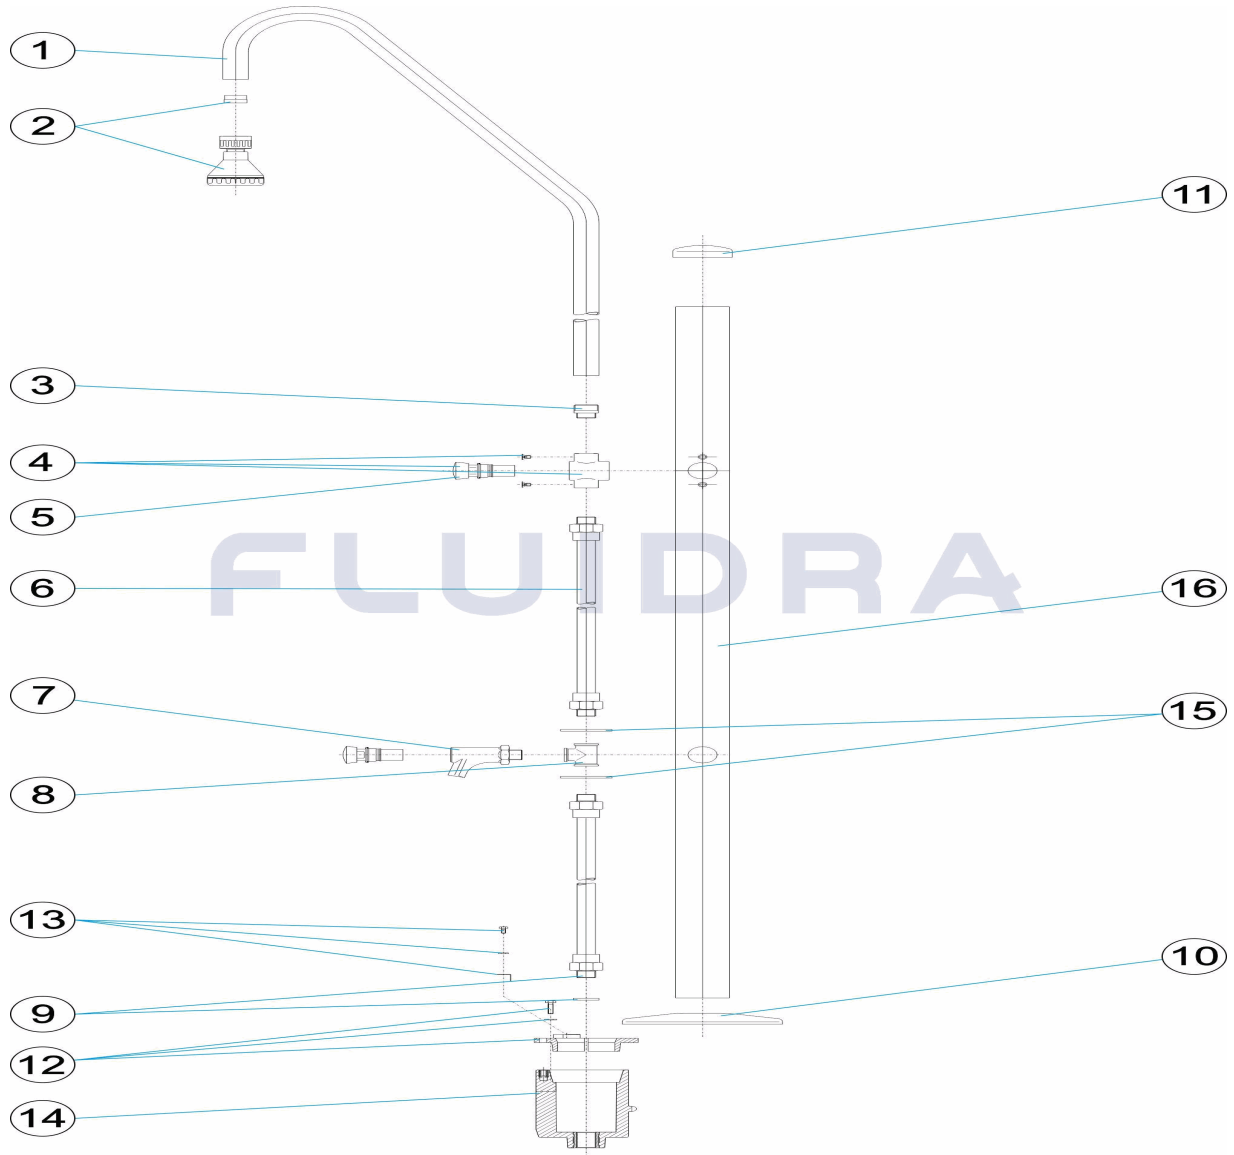

CODICE **15841**

DESCRIZIONE: **DOCCIA 1 SPRUZZATORE RUBINETTO LAVAPIEDI E PULSANTE TEMPORI**

ITALIANO

POS	CODICE	DESCRIZIONE	QUANTITA'	POS	CODICE	DESCRIZIONE	QUANTITA'
1	4401040105	BRACCIO DOCCIA		9	4401040212	TUBO INFERIORE 1/2'	
2	4401040104	DIFFUSORE DOCCIA		10	4401040507	COPRIFLANGIA INFERIORE	
3	4401040503	NIPPOLO 3/4" - 1'		11	4401040506	COPRIFLANGIA 63	
4	4401040501	CORPO VALVOLA TEMPORIZZATA		12	4401042810	FISSAGGIO ANCORAGGIO DOCCIA D 63	
5	4401040502	VALVOLA TEMPORIZZATA		13	4401040903	PRESA A TERRA	
6	4401041406	TUBO SUPERIORE 1/2"		14	4401042811	CORPO ANCORAGGIO DOCCIA	
7	4401041407	RUBINETTO A PULSANTE		15	15841R0004	ANELLO CENTRALE	
8	4401041408	T' 1/2'		16	15841R0001	TUBO ESTERNO D.63