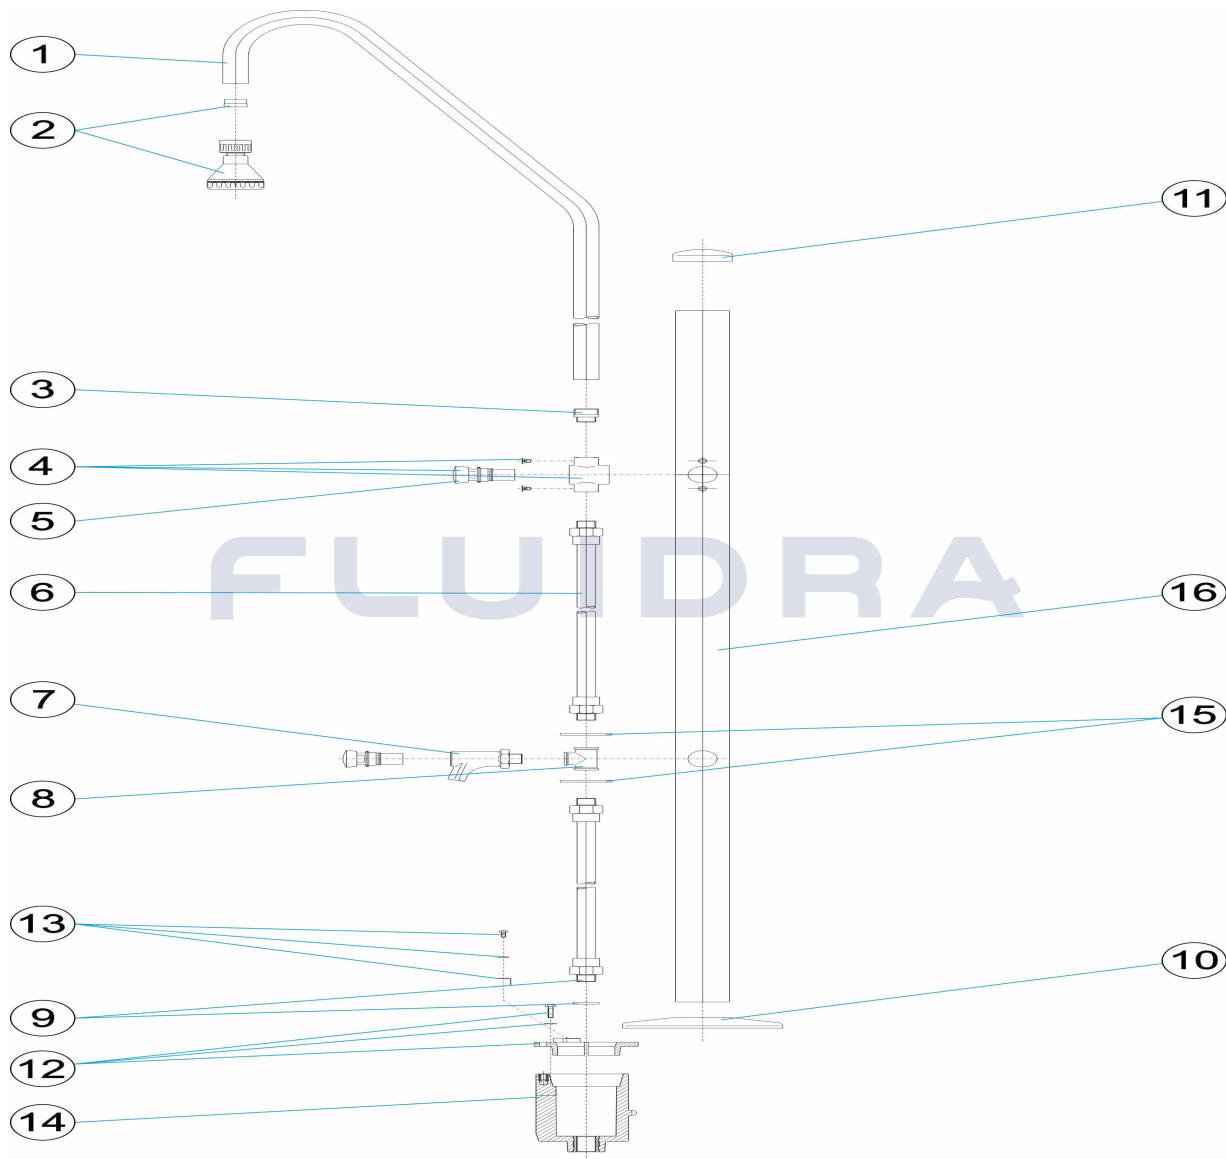

CODE **15841**

DESCRIPTION: **SHOWER 1 SHOWER HEAD TAP FOOT SHOWER AND TIMER BUTTON**

ENGLISH

POS	CODE	DESCRIPTION	QUANTITY	POS	CODE	DESCRIPTION	QUANTITY
1	4401040105	SHOWER ARM		9	4401040212	1/2' BOTTOM PIPE	
2	4401040104	SHOWER HEAD		10	4401040507	BOTTOM ESCUTCHEON PLATE	
3	4401040503	3/4'-1/2' SPIGOT		11	4401040506	TOP ESCUTCHEON PLATE 63	
4	4401040501	TIMER VALVE BODY		12	4401042810	SHOWER ANCHOR D 63	
5	4401040502	TIMER VALVE		13	4401040903	EARTH CONNECTION	
6	4401041406	UPPER TUBE 1/2"		14	4401042811	SHOWER ANCHORING FIXTURE	
7	4401041407	PUSHBUTTON TAP		15	15841R0004	CENTERING RING	
8	4401041408	1/2' 'TE'		16	15841R0001	EXTERNAL TUBE .63	

CODIGO **15841**

DESCRIÇÃO: **DUCHE 1 DIFUSOR TORNEIRA LAVA-PÉS E TORN. TEMP.**

PORTUGUES

POS	CODIGO	DESCRIÇÃO	JANTIDADE	POS	CODIGO	DESCRIÇÃO	JANTIDADE
1	4401040105	BRAÇO CHUVEIRO		9	4401040212	TUBO INFERIOR 1/2"	
2	4401040104	REGADOR CHUVEIRO		10	4401040507	TAMPA EMBELEZADORA INFERIOR	
3	4401040503	MACHO 3/4" - 1		11	4401040506	ANTIDERRAPANTE	
4	4401040501	CORPO VÁLVULA TEMPORIZADORA		12	4401042810	FIXAÇÃO ÂNCORA CHUVEIRO D 63	
5	4401040502	VÁLVULA TEMPORIZADA		13	4401040903	LIGAÇÃO A TERRA	
6	4401041406	TUBO SUPERIOR 1/2"		14	4401042811	CORPO ÂNCORA CHUVEIRO	
7	4401041407	TORNEIRA BOTÃO		15	15841R0004	ANEL CENTRADOR	
8	4401041408	TÊ 1/2'		16	15841R0001	TUBO EXTERIOR D.63	