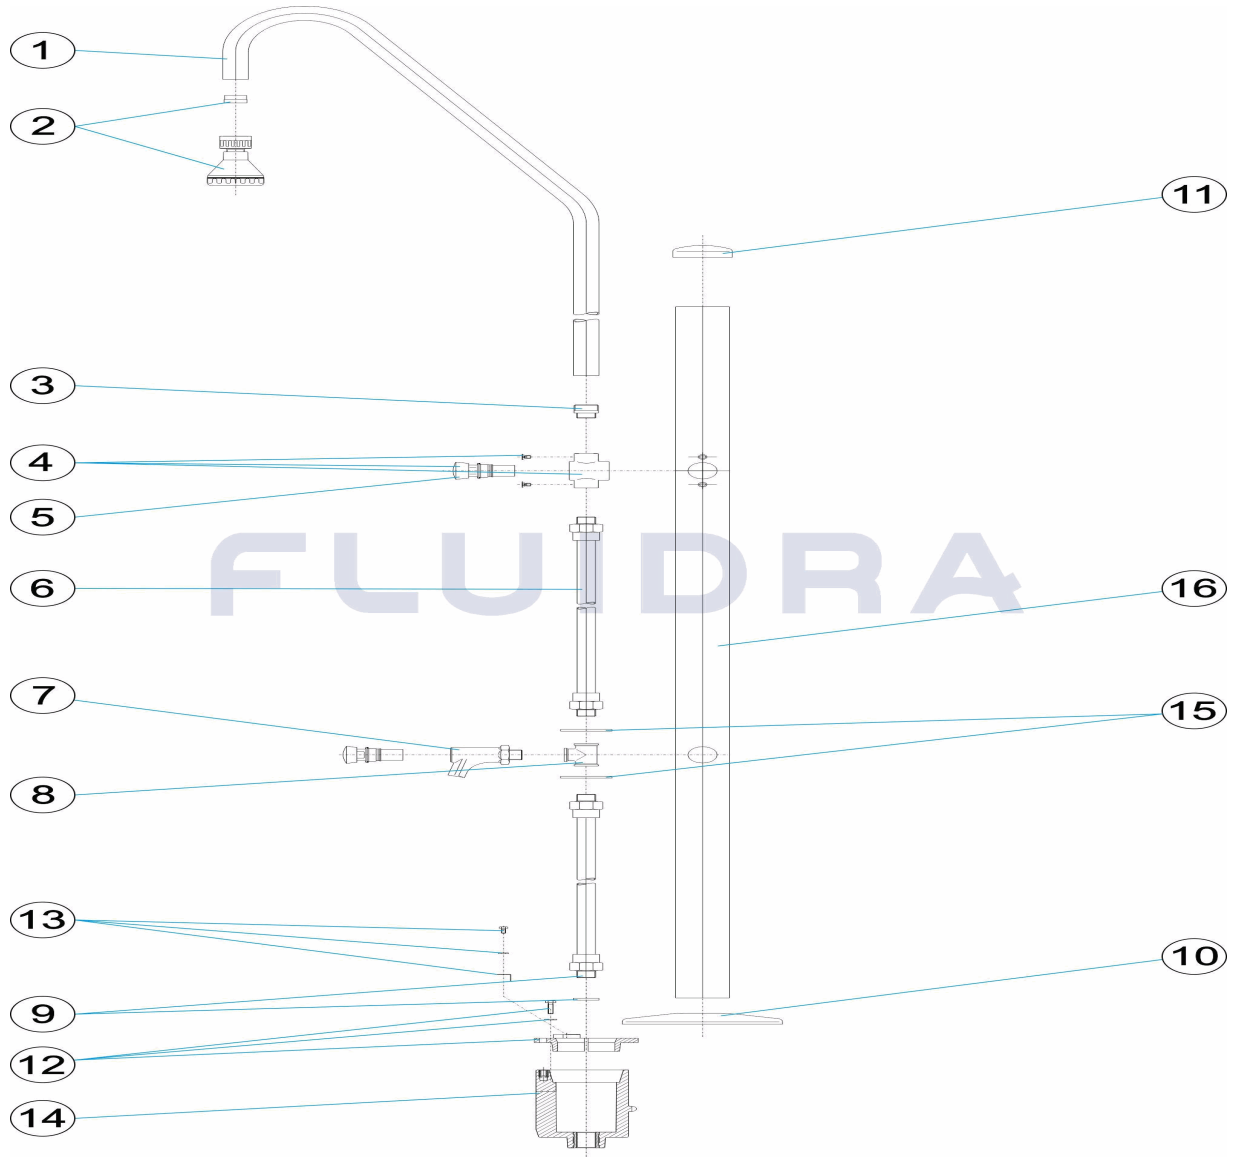

CODE **15841**

DESCRIPTION: **DOUCHE 1 POMMEAU ROBINET LAVE-PIEDS ET BOUTON POUSSOIR TEM**

FRANCAIS

POS	CODE	DESCRIPTION	QUANTITE	POS	CODE	DESCRIPTION	QUANTITE
1	4401040105	BRAS DE DOUCHE		9	4401040212	TUBE INFÉRIEUR 1/2'	
2	4401040104	POMMEAU DE DOUCHE		10	4401040507	ENJOLIVEUR INFERIEUR	
3	4401040503	MANCHON 3/4'-'		11	4401040506	ENJOLIVEUR SUPERIEUR 63	
4	4401040501	TE ROBINET DE DOUCHE TEMPORISÉ		12	4401042810	FIXATION ANCRAGE DOUCHE D 63	
5	4401040502	BOUTON POUSSOIR		13	4401040903	PRISE DE TERRE	
6	4401041406	TUBE SUPERIEUR 1/2"		14	4401042811	CORPS D'ANCRAGE DE DOUCHE	
7	4401041407	ROBINET BOUTON POUSSOIR		15	15841R0004	ANNEAU CENTRAL	
8	4401041408	TE 1/2'		16	15841R0001	TUBE EXTERIEUR D.63