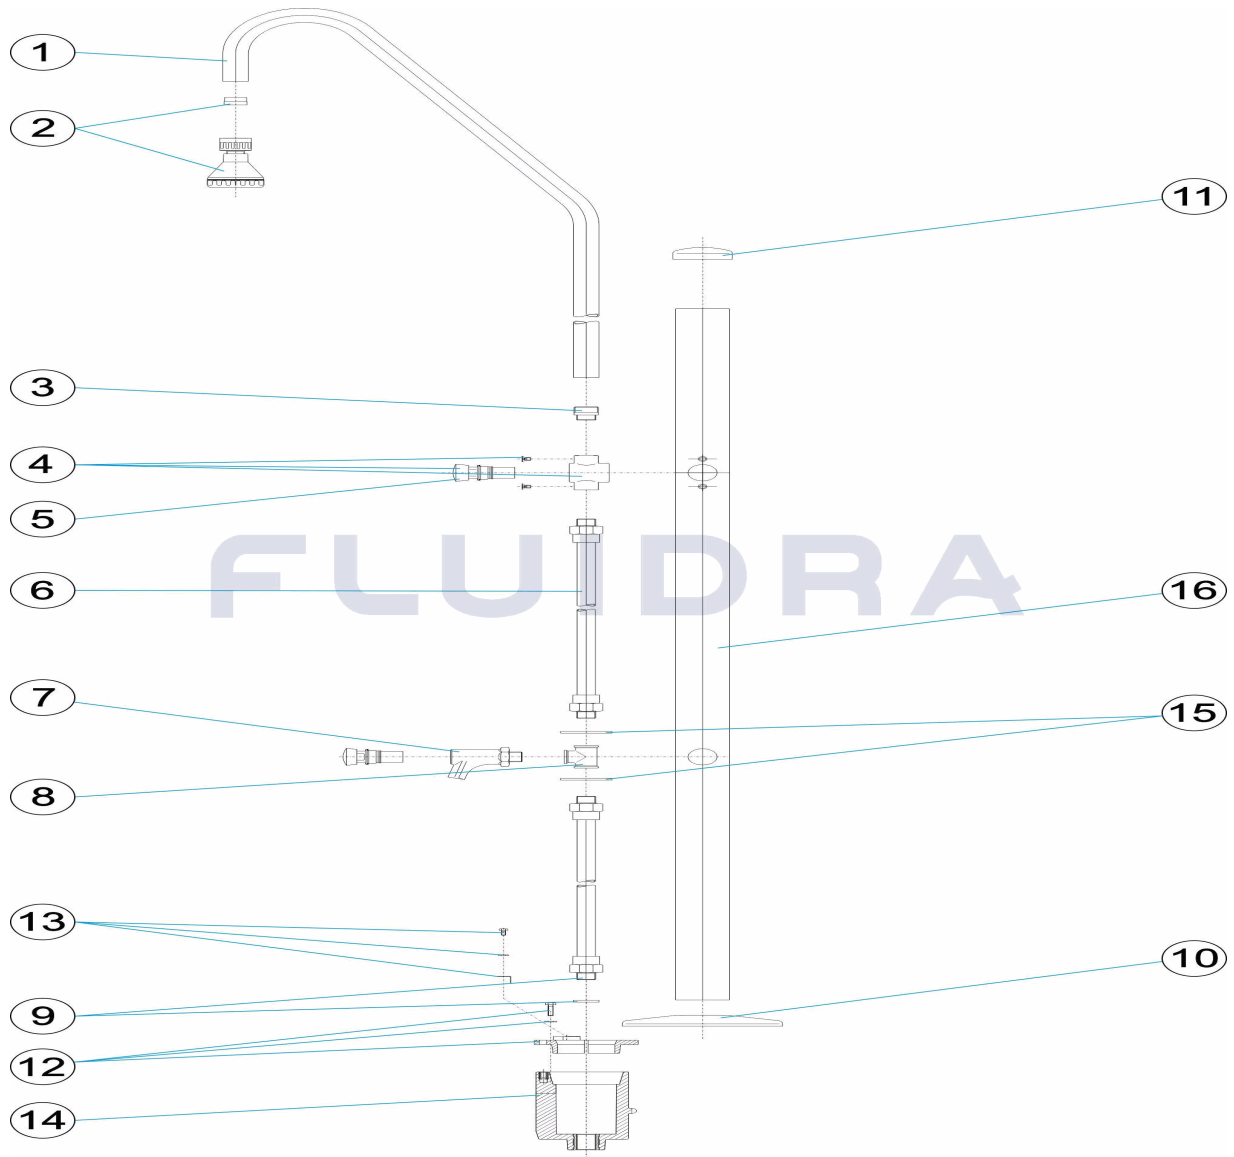

CODE **15841**

BESCHREIBUNG: **DUSCHE 1 DUSCHKOPF WASSERHAHN FUSSDUSCHE UND REGELDRU**

DEUTSCH

POS	CODE	BESCHREIBUNG	MENGE	POS	CODE	BESCHREIBUNG	MENGE
1	4401040105	DUSCHARM		9	4401040212	ROHR UNTEN 1/2'	
2	4401040104	DUSCHKOPF		10	4401040507	DEKO-ABSCHLUSSRING UNTEN	
3	4401040503	SCHRAUBTEIL 3/4' - 1/2'		11	4401040506	DEKO-ABSCHLUSSRING OBEN 63	
4	4401040501	GEHÄUSE REGLERVENTIL		12	4401042810	FIXIERUNG DUSCHVERANKERUNG D. 63	
5	4401040502	REGLERVENTIL		13	4401040903	ERDUNG	
6	4401041406	ROHR OBEN 1/2"		14	4401042811	VERANKERUNG DUSCHHEINHEIT	
7	4401041407	WASSERHAHN MIT DRUCKKNOPF		15	15841R0004	ZENTRIERRING	
8	4401041408	T-STÜCK 1/2"		16	15841R0001	AUSSENROHR D. 63