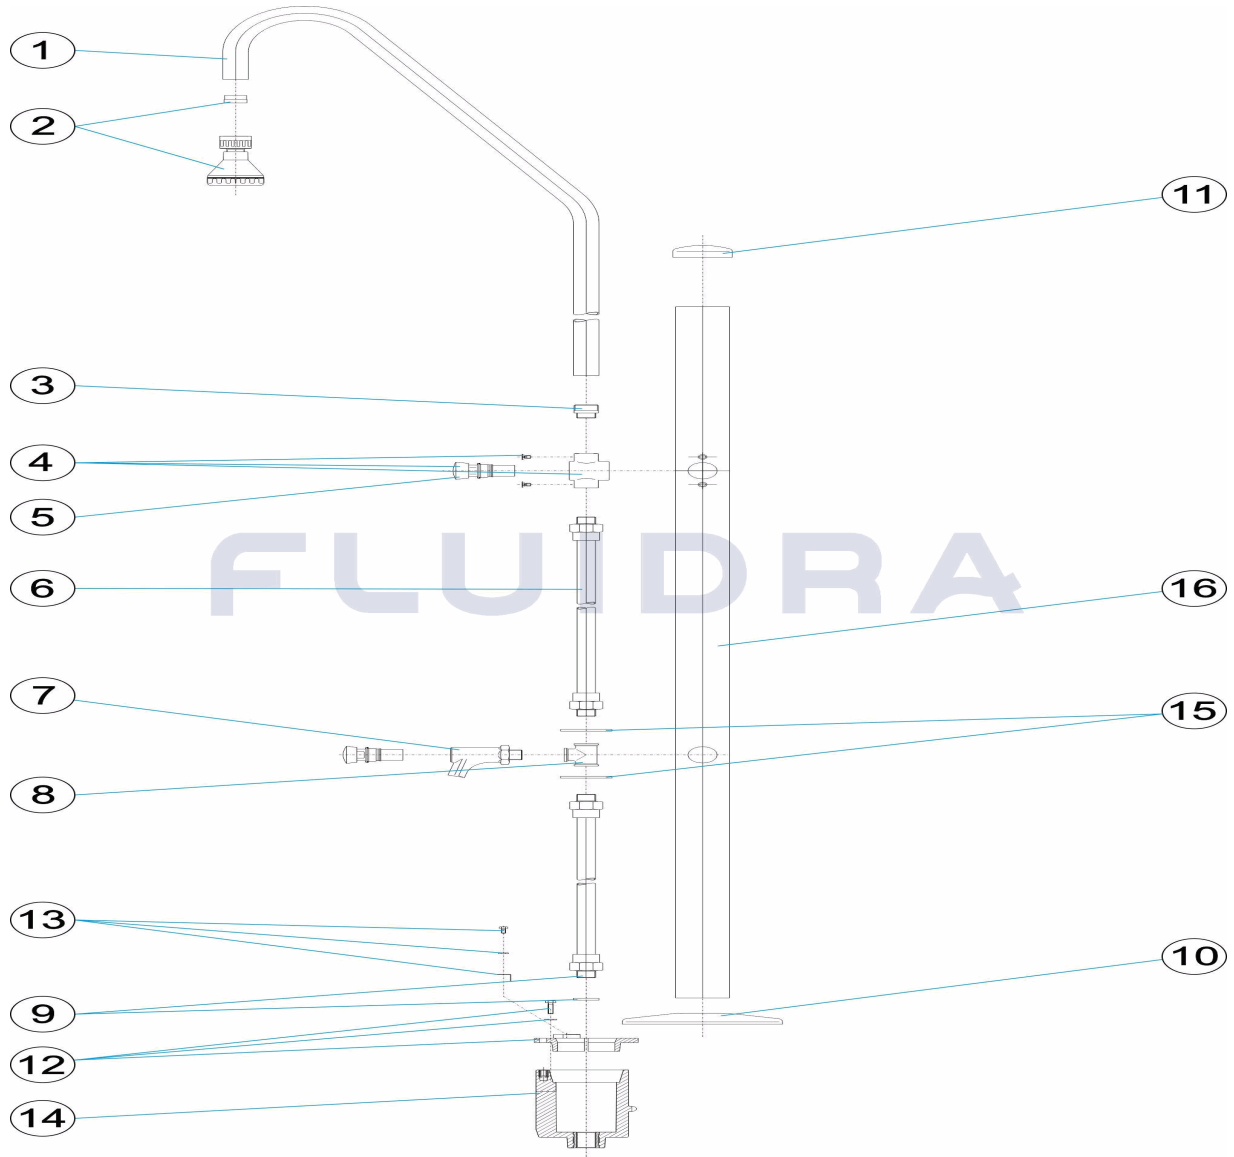

CODE **15841**

DESCRIPTION: **DOUCHE 1 POMMEAU ROBINET LAVE-PIEDS ET BOUTON POUSSOIR TEM**

FRANCAIS

POS	CODE	DESCRIPTION	QUANTITE	POS	CODE	DESCRIPTION	QUANTITE
1	4401040105	BRAS DE DOUCHE		9	4401040212	TUBE INFÉRIEUR 1/2'	
2	4401040104	POMMEAU DE DOUCHE		10	4401040507	ENJOLIVEUR INFERIEUR	
3	4401040503	MANCHON 3/4'-'		11	4401040506	ENJOLIVEUR SUPERIEUR 63	
4	4401040501	TE ROBINET DE DOUCHE TEMPORISÉ		12	4401042810	FIXATION ANCRAGE DOUCHE D 63	
5	4401040502	BOUTON POUSSOIR		13	4401040903	PRISE DE TERRE	
6	4401041406	TUBE SUPERIEUR 1/2"		14	4401042811	CORPS D'ANCRAGE DE DOUCHE	
7	4401041407	ROBINET BOUTON POUSSOIR		15	15841R0004	ANNEAU CENTRAL	
8	4401041408	TE 1/2'		16	15841R0001	TUBE EXTERIEUR D.63	

CODE **15841**

DESCRIPTION: **SHOWER 1 SHOWER HEAD TAP FOOT SHOWER AND TIMER BUTTON**

ENGLISH

POS	CODE	DESCRIPTION	QUANTITY	POS	CODE	DESCRIPTION	QUANTITY
1	4401040105	SHOWER ARM		9	4401040212	1/2' BOTTOM PIPE	
2	4401040104	SHOWER HEAD		10	4401040507	BOTTOM ESCUTCHEON PLATE	
3	4401040503	3/4'-1/2' SPIGOT		11	4401040506	TOP ESCUTCHEON PLATE 63	
4	4401040501	TIMER VALVE BODY		12	4401042810	SHOWER ANCHOR D 63	
5	4401040502	TIMER VALVE		13	4401040903	EARTH CONNECTION	
6	4401041406	UPPER TUBE 1/2"		14	4401042811	SHOWER ANCHORING FIXTURE	
7	4401041407	PUSHBUTTON TAP		15	15841R0004	CENTERING RING	
8	4401041408	1/2' 'TE'		16	15841R0001	EXTERNAL TUBE .63	