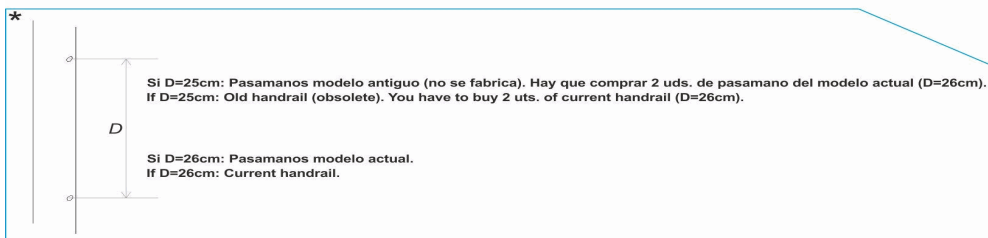

CODE **05488, 05489, 05490, 05491**

BESCHREIBUNG: **TREPPE STANDARD 2-3-4-5 STUFEN AISI-304**

DEUTSCH

POS	CODE	BESCHREIBUNG	MENGE	POS	CODE	BESCHREIBUNG	MENGE
1	44010101	EINBAUHÜLSE	7	440101012	ABSCHLUSS TREPPE		
2	44010102	DEKO-ABSCHLUSSRING 304	8	* 05488R0001	HANDLAUF TREPPE 2 STUFEN		
3	44010105	STUFE STANDARD 304	8	* 05489R0001	HANDLAUF TREPPE 3 STUFEN		
4	44010107	SEITENHALTERUNG STUFE 316	8	* 05490R0001	HANDLAUF TREPPE 4 STUFEN		
5	44010109	ABSCHLUSSPLATTE STUFE STANDARD	8	* 05491R0001	HANDLAUF TREPPE 5 STUFEN		
6	44010111	SCHRAUBENSATZ STUFE 316