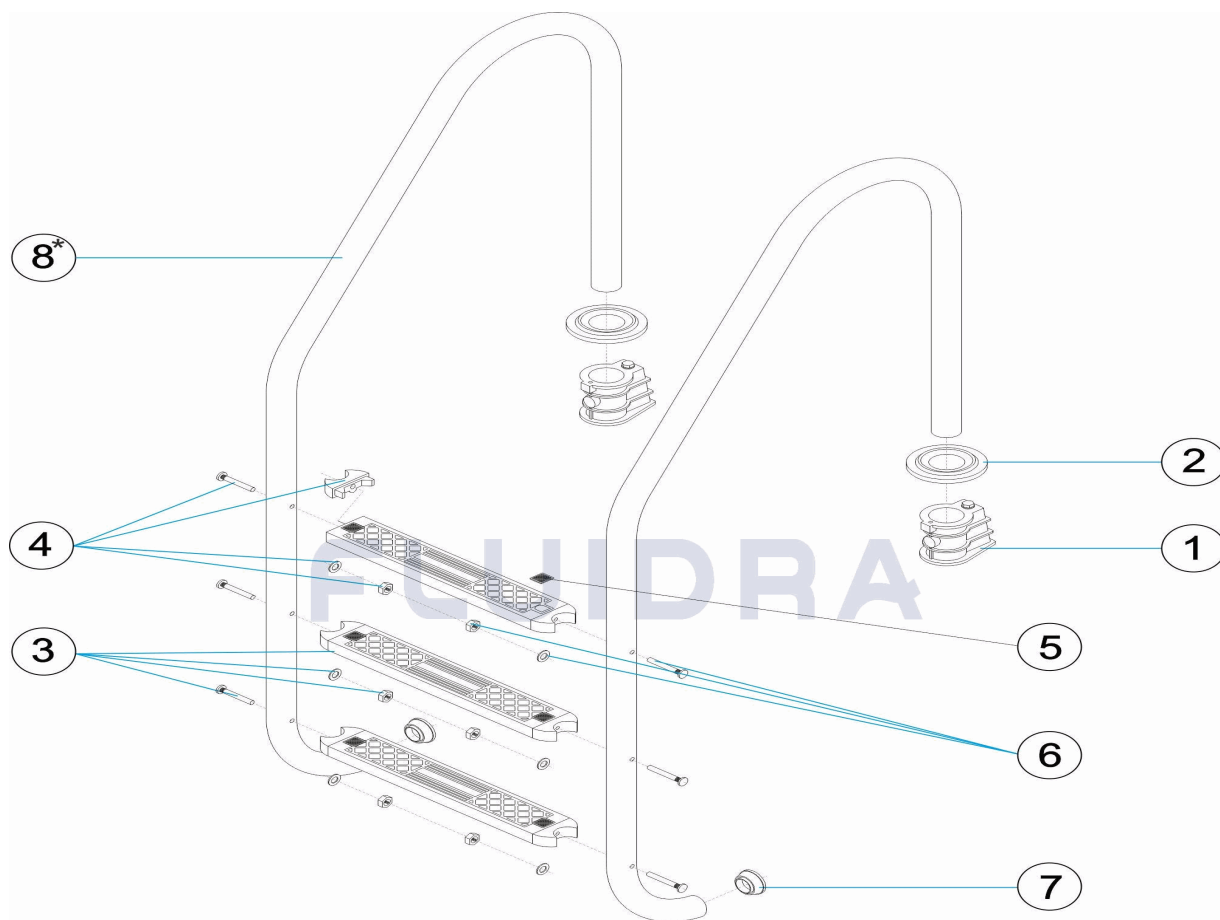

CODE **05488, 05489, 05490, 05491**

BESCHREIBUNG: **TREPPE STANDARD 2-3-4-5 STUFEN AISI-304**

DEUTSCH

POS	CODE	BESCHREIBUNG	MENGE	POS	CODE	BESCHREIBUNG	MENGE
1	44010101	EINBAUHÜLSE	7	440101012	ABSCHLUSS TREPPE		
2	44010102	DEKO-ABSCHLUSSRING 304	8	* 05488R0001	HANDLAUF TREPPE 2 STUFEN		
3	44010105	STUFE STANDARD 304	8	* 05489R0001	HANDLAUF TREPPE 3 STUFEN		
4	44010107	SEITENHALTERUNG STUFE 316	8	* 05490R0001	HANDLAUF TREPPE 4 STUFEN		
5	44010109	ABSCHLUSSPLATTE STUFE STANDARD	8	* 05491R0001	HANDLAUF TREPPE 5 STUFEN		
6	44010111	SCHRAUBENSATZ STUFE 316					

CODE **05488, 05489, 05490, 05491**

BESCHREIBUNG: **TREPPE STANDARD 2-3-4-5 STUFEN AISI-304**

HINWEISE

POS	CODE	HINWEISE
8	* 05488R0001	FÜR: 05488 SEE COMMENTS *
8	* 05489R0001	FÜR: 05489 SEE COMMENTS *
8	* 05490R0001	FÜR: 05490 SEE COMMENTS *
8	* 05491R0001	FÜR: 05491 SEE COMMENTS *

CODIGO **05488, 05489, 05490, 05491**

DESCRICÃO: **ESCADA STANDARD 2-3-4-5 DEGRAUS AISI-304**

PORTUGUES

POS	CODIGO	DESCRICÃO	JANTIDADE	POS	CODIGO	DESCRICÃO	JANTIDADE
1	44010101	ÂNCORA		7	4401010112	BATENTE ESCADA	
2	44010102	ESPELHO 304		8	* 05488R0001	CORRIMÃO ESCADA 2 DEGRAUS	
3	44010105	DEGRAU STANDARD 304		8	* 05489R0001	CORRIMÃO ESCADA 3 DEGRAUS	
4	44010107	SUPORTE LATERAL DEGRAU 316		8	* 05490R0001	CORRIMÃO ESCADA 4 DEGRAUS	
5	44010109	ANTI DERRAPANTE DEGRAU STANDARD		8	* 05491R0001	CORRIMÃO ESCADA 5 DEGRAUS	
6	44010111	PARAFUSOS DEGRAU 316					