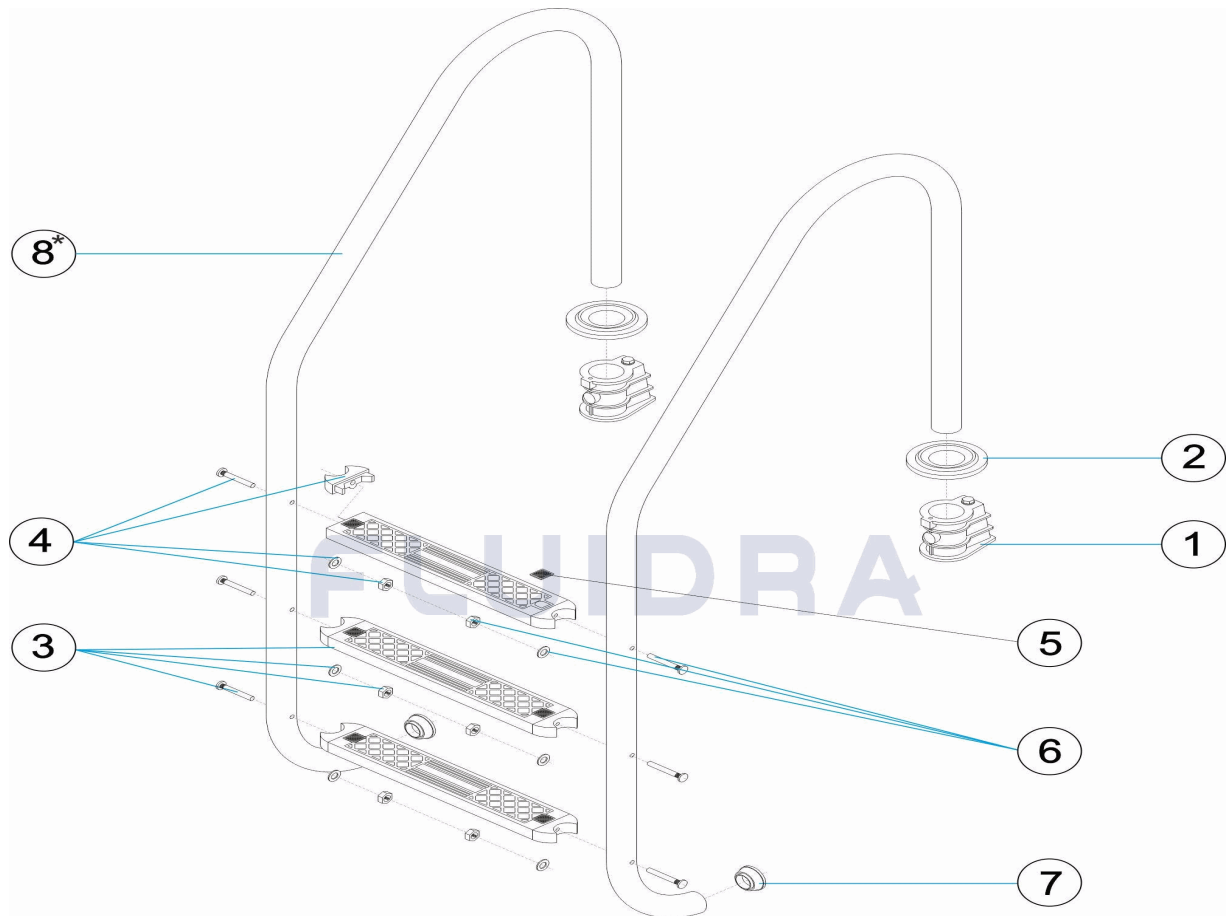

CODIGO **05488, 05489, 05490, 05491**

DESCRIPCION: **ESCALERA STANDARD 2-3-4-5 PELDAÑOS AISI-304**

ESPAÑOL

POS	CODIGO	DESCRIPCION	CANTIDAD	POS	CODIGO	DESCRIPCION	CANTIDAD
1	44010101	ANCLAJE ESCALERA		7	4401010112	TOPE ESCALERA	
2	44010102	TAPETA EMBELLECEDORA 304		8	* 05488R0001	PASAMANO ESCALERA 2 PELDAÑOS	
3	44010105	PELDAÑO STANDARD 304		8	* 05489R0001	PASAMANO ESCALERA 3 PELDAÑOS	
4	44010107	SOPORTE LATERAL PELDAÑO 316		8	* 05490R0001	PASAMANO ESCALERA 4 PELDAÑOS	
5	44010109	TAPETA PELDAÑO STANDARD		8	* 05491R0001	PASAMANO ESCALERA 5 PELDAÑOS	
6	44010111	TORNILLERIA PELDAÑO 316					

CODIGO **05488, 05489, 05490, 05491**DESCRIPCION: **ESCALERA STANDARD 2-3-4-5 PELDAÑOS AISI-304****OBSERVACIONES**

POS	CODIGO	OBSERVACIONES
8	* 05488R0001	PARA: 05488 SEE COMMENTS *
8	* 05489R0001	PARA: 05489 SEE COMMENTS *
8	* 05490R0001	PARA: 05490 SEE COMMENTS *
8	* 05491R0001	PARA: 05491 SEE COMMENTS *

CODE 05488, 05489, 05490, 05491

DESCRIPTION: ÉCHELLE STANDARD 2-3-4-5 MARCHES AISI-304

FRANCAIS

POS	CODE	DESCRIPTION	QUANTITE	POS	CODE	DESCRIPTION	QUANTITE
1	44010101	ANCORAGE D'ÉCHELLE		7	4401010112	TAMPON D'ÉCHELLE	
2	44010102	ENJOLIVEUR AISI 304		8	* 05488R0001	MAIN COURANTE 2 MARCHES AISI 304	
3	44010105	MARCHE STANDARD AISI 304		8	* 05489R0001	MAIN COURANTE 3 MARCHES AISI 304	
4	44010107	SUPPORT LATÉRAL DE MARCHE 316		8	* 05490R0001	MAIN COURANTE 4 MARCHES AISI 304	
5	44010109	PLAQUE NOIRE POUR MARCHE STANDAR		8	* 05491R0001	MAIN COURANTE 5 MARCHES AISI 304	
6	44010111	VISSERIE MARCHE AISI 316					