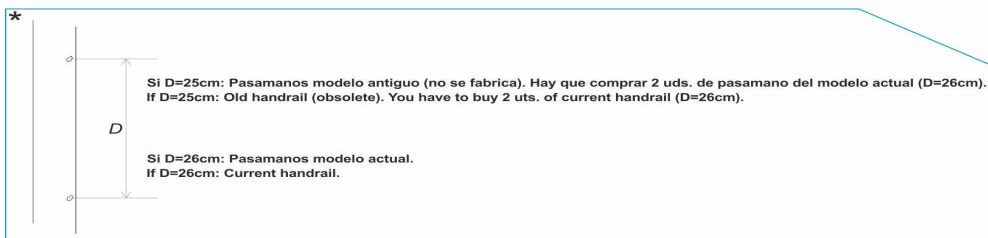

CODIGO **05488, 05489, 05490, 05491**

DESCRIPCION: **ESCALERA STANDARD 2-3-4-5 PELDAÑOS AISI-304**

ESPAÑOL

POS	CODIGO	DESCRIPCION	CANTIDAD	POS	CODIGO	DESCRIPCION	CANTIDAD
1	44010101	ANCLAJE ESCALERA		7	4401010112	TOPE ESCALERA	
2	44010102	TAPETA EMBELLECEDORA 304		8	* 05488R0001	PASAMANO ESCALERA 2 PELDAÑOS	
3	44010105	PELDAÑO STANDARD 304		8	* 05489R0001	PASAMANO ESCALERA 3 PELDAÑOS	
4	44010107	SOPORTE LATERAL PELDAÑO 316		8	* 05490R0001	PASAMANO ESCALERA 4 PELDAÑOS	
5	44010109	TAPETA PELDAÑO STANDARD		8	* 05491R0001	PASAMANO ESCALERA 5 PELDAÑOS	
6	44010111	TORNILLERIA PELDAÑO 316					

CODIGO **05488, 05489, 05490, 05491**DESCRIPCION: **ESCALERA STANDARD 2-3-4-5 PELDAÑOS AISI-304****OBSERVACIONES**

POS	CODIGO	OBSERVACIONES
8	* 05488R0001	PARA: 05488 SEE COMMENTS *
8	* 05489R0001	PARA: 05489 SEE COMMENTS *
8	* 05490R0001	PARA: 05490 SEE COMMENTS *
8	* 05491R0001	PARA: 05491 SEE COMMENTS *

CODE 05488, 05489, 05490, 05491

DESCRIPTION: ÉCHELLE STANDARD 2-3-4-5 MARCHES AISI-304

FRANCAIS

POS	CODE	DESCRIPTION	QUANTITE	POS	CODE	DESCRIPTION	QUANTITE
1	44010101	ANCORAGE D'ÉCHELLE		7	4401010112	TAMPON D'ÉCHELLE	
2	44010102	ENJOLIVEUR AISI 304		8	* 05488R0001	MAIN COURANTE 2 MARCHES AISI 304	
3	44010105	MARCHE STANDARD AISI 304		8	* 05489R0001	MAIN COURANTE 3 MARCHES AISI 304	
4	44010107	SUPPORT LATÉRAL DE MARCHE 316		8	* 05490R0001	MAIN COURANTE 4 MARCHES AISI 304	
5	44010109	PLAQUE NOIRE POUR MARCHE STANDAR		8	* 05491R0001	MAIN COURANTE 5 MARCHES AISI 304	
6	44010111	VISSERIE MARCHE AISI 316					