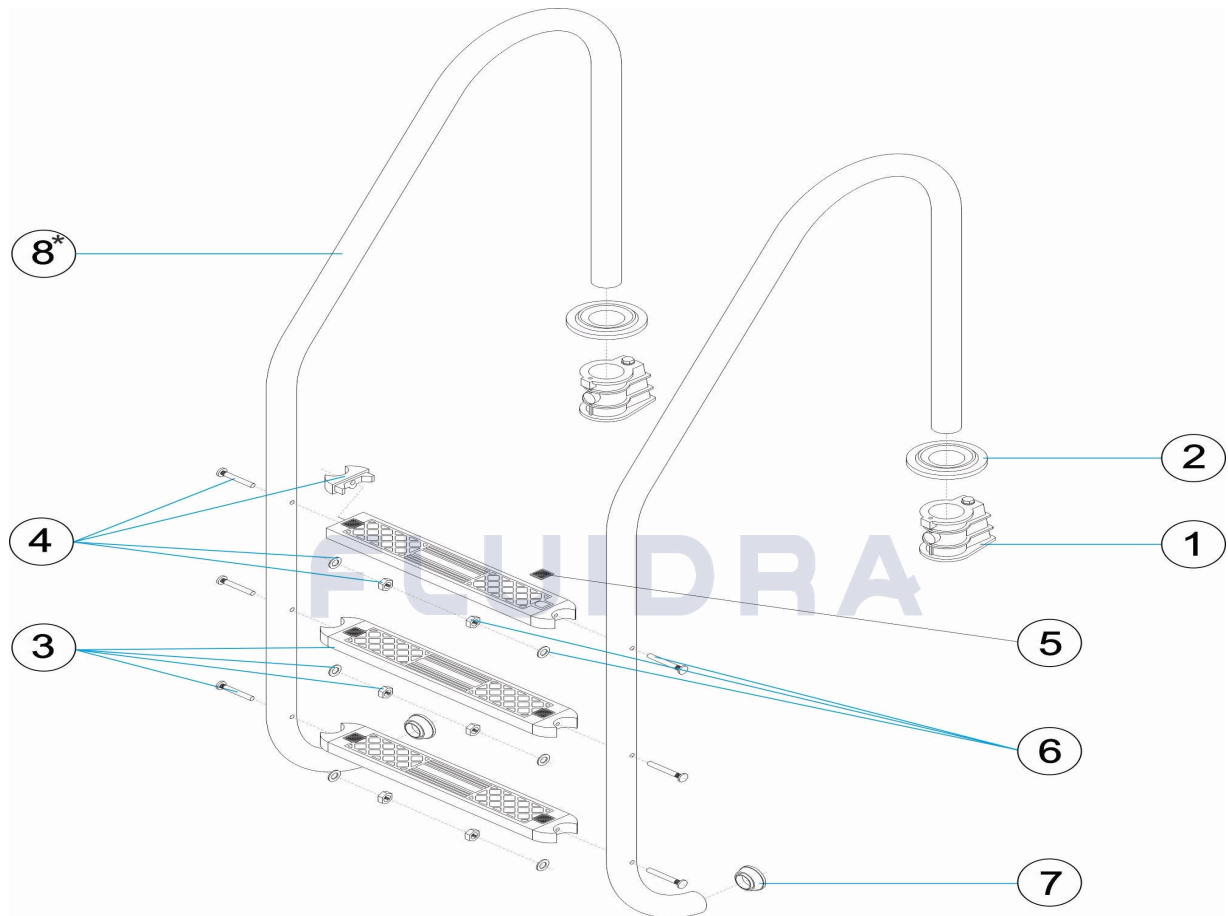

CODICE **05488, 05489, 05490, 05491**

DESCRIZIONE: **SCALA STANDARD 2-3-4-5 SCALINI AISI-304**

OSSERVAZIONI

POS	CODICE	OSSERVAZIONI
8	* 05488R0001	PER: 05488 SEE COMMENTS *
8	* 05489R0001	PER: 05489 SEE COMMENTS *
8	* 05490R0001	PER: 05490 SEE COMMENTS *
8	* 05491R0001	PER: 05491 SEE COMMENTS *

CODE **05488, 05489, 05490, 05491**

BESCHREIBUNG: **TREPPE STANDARD 2-3-4-5 STUFEN AISI-304**

DEUTSCH

POS	CODE	BESCHREIBUNG	MENGE	POS	CODE	BESCHREIBUNG	MENGE
1	44010101	EINBAUHÜLSE	7	440101012	ABSCHLUSS TREPPE		
2	44010102	DEKO-ABSCHLUSSRING 304	8	* 05488R0001	HANDLAUF TREPPE 2 STUFEN		
3	44010105	STUFE STANDARD 304	8	* 05489R0001	HANDLAUF TREPPE 3 STUFEN		
4	44010107	SEITENHALTERUNG STUFE 316	8	* 05490R0001	HANDLAUF TREPPE 4 STUFEN		
5	44010109	ABSCHLUSSPLATTE STUFE STANDARD	8	* 05491R0001	HANDLAUF TREPPE 5 STUFEN		
6	44010111	SCHRAUBENSATZ STUFE 316					