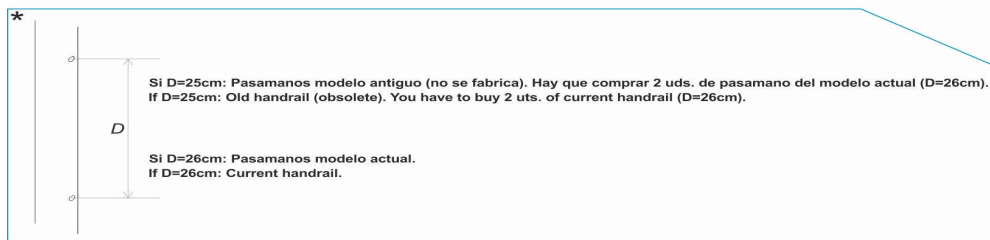

CODIGO **05488, 05489, 05490, 05491**

DESCRIPCION: **ESCALERA STANDARD 2-3-4-5 PELDAÑOS AISI-304**

ESPAÑOL

POS	CODIGO	DESCRIPCION	CANTIDAD	POS	CODIGO	DESCRIPCION	CANTIDAD
1	44010101	ANCLAJE ESCALERA		7	4401010112	TOPE ESCALERA	
2	44010102	TAPETA EMBELLECEDORA 304		8	* 05488R0001	PASAMANO ESCALERA 2 PELDAÑOS	
3	44010105	PELDAÑO STANDARD 304		8	* 05489R0001	PASAMANO ESCALERA 3 PELDAÑOS	
4	44010107	SOPORTE LATERAL PELDAÑO 316		8	* 05490R0001	PASAMANO ESCALERA 4 PELDAÑOS	
5	44010109	TAPETA PELDAÑO STANDARD		8	* 05491R0001	PASAMANO ESCALERA 5 PELDAÑOS	
6	44010111	TORNILLERIA PELDAÑO 316					

CODIGO **05488, 05489, 05490, 05491**DESCRIPCION: **ESCALERA STANDARD 2-3-4-5 PELDAÑOS AISI-304****OBSERVACIONES**

POS	CODIGO	OBSERVACIONES
8	* 05488R0001	PARA: 05488 SEE COMMENTS *
8	* 05489R0001	PARA: 05489 SEE COMMENTS *
8	* 05490R0001	PARA: 05490 SEE COMMENTS *
8	* 05491R0001	PARA: 05491 SEE COMMENTS *

CODE 05488, 05489, 05490, 05491

DESCRIPTION: ÉCHELLE STANDARD 2-3-4-5 MARCHES AISI-304

FRANCAIS

POS	CODE	DESCRIPTION	QUANTITE	POS	CODE	DESCRIPTION	QUANTITE
1	44010101	ANCORAGE D'ÉCHELLE		7	4401010112	TAMPON D'ÉCHELLE	
2	44010102	ENJOLIVEUR AISI 304		8	* 05488R0001	MAIN COURANTE 2 MARCHES AISI 304	
3	44010105	MARCHE STANDARD AISI 304		8	* 05489R0001	MAIN COURANTE 3 MARCHES AISI 304	
4	44010107	SUPPORT LATÉRAL DE MARCHE 316		8	* 05490R0001	MAIN COURANTE 4 MARCHES AISI 304	
5	44010109	PLAQUE NOIRE POUR MARCHE STANDAR		8	* 05491R0001	MAIN COURANTE 5 MARCHES AISI 304	
6	44010111	VISSERIE MARCHE AISI 316					

CODE **05488, 05489, 05490, 05491**

DESCRIPTION: **ÉCHELLE STANDARD 2-3-4-5 MARCHES AISI-304**

OBSERVATIONS

POS	CODE	OBSERVATIONS
8	* 05488R0001	POUR: 05488 SEE COMMENTS *
8	* 05489R0001	POUR: 05489 SEE COMMENTS *
8	* 05490R0001	POUR: 05490 SEE COMMENTS *
8	* 05491R0001	POUR: 05491 SEE COMMENTS *