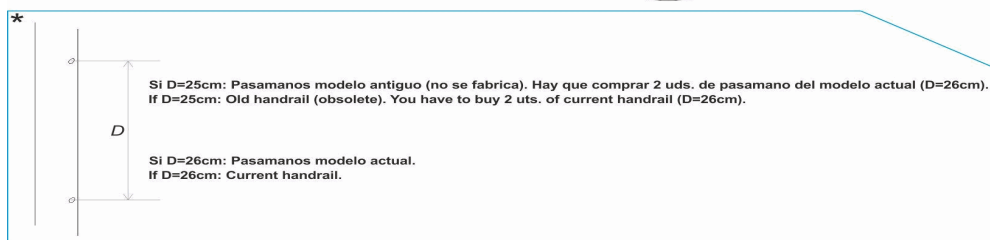

CODIGO **05488, 05489, 05490, 05491**

DESCRICÃO: **ESCADA STANDARD 2-3-4-5 DEGRAUS AISI-304**

PORTUGUES

POS	CODIGO	DESCRICÃO	JANTIDADE	POS	CODIGO	DESCRICÃO	JANTIDADE
1	44010101	ÂNCORA		7	4401010112	BATENTE ESCADA	
2	44010102	ESPELHO 304		8	* 05488R0001	CORRIMÃO ESCADA 2 DEGRAUS	
3	44010105	DEGRAU STANDARD 304		8	* 05489R0001	CORRIMÃO ESCADA 3 DEGRAUS	
4	44010107	SUPORTE LATERAL DEGRAU 316		8	* 05490R0001	CORRIMÃO ESCADA 4 DEGRAUS	
5	44010109	ANTI DERRAPANTE DEGRAU STANDARD		8	* 05491R0001	CORRIMÃO ESCADA 5 DEGRAUS	
6	44010111	PARAFUSOS DEGRAU 316