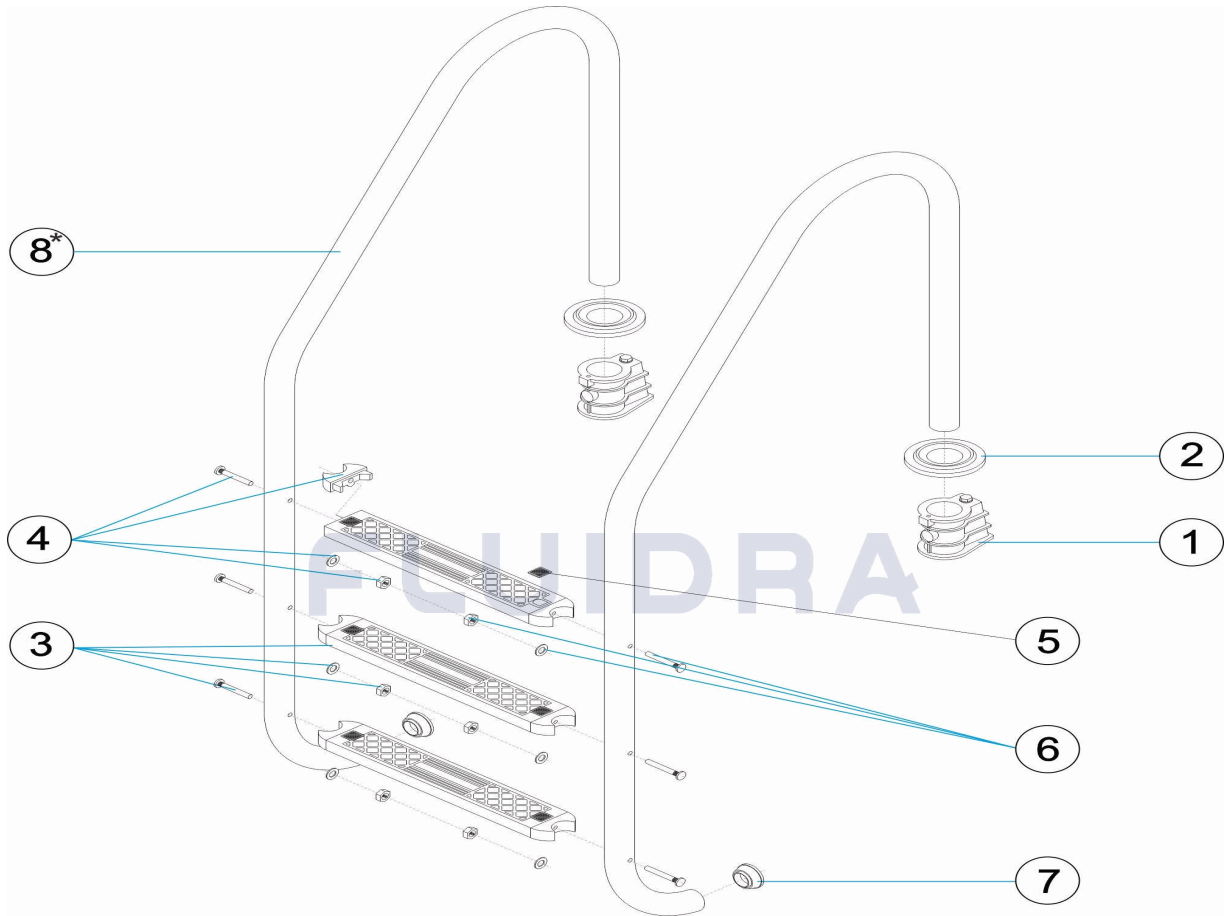

CODIGO **05488, 05489, 05490, 05491**

DESCRIPCION: **ESCALERA STANDARD 2-3-4-5 PELDAÑOS AISI-304**

ESPAÑOL

POS	CODIGO	DESCRIPCION	CANTIDAD	POS	CODIGO	DESCRIPCION	CANTIDAD
1	44010101	ANCLAJE ESCALERA		7	4401010112	TOPE ESCALERA	
2	44010102	TAPETA EMBELLECEDORA 304		8	* 05488R0001	PASAMANO ESCALERA 2 PELDAÑOS	
3	44010105	PELDAÑO STANDARD 304		8	* 05489R0001	PASAMANO ESCALERA 3 PELDAÑOS	
4	44010107	SOPORTE LATERAL PELDAÑO 316		8	* 05490R0001	PASAMANO ESCALERA 4 PELDAÑOS	
5	44010109	TAPETA PELDAÑO STANDARD		8	* 05491R0001	PASAMANO ESCALERA 5 PELDAÑOS	
6	44010111	TORNILLERIA PELDAÑO 316					

CODIGO **05488, 05489, 05490, 05491**DESCRIPCION: **ESCALERA STANDARD 2-3-4-5 PELDAÑOS AISI-304****OBSERVACIONES**

POS	CODIGO	OBSERVACIONES
8	* 05488R0001	PARA: 05488 SEE COMMENTS *
8	* 05489R0001	PARA: 05489 SEE COMMENTS *
8	* 05490R0001	PARA: 05490 SEE COMMENTS *
8	* 05491R0001	PARA: 05491 SEE COMMENTS *

CODE 05488, 05489, 05490, 05491

DESCRIPTION: ÉCHELLE STANDARD 2-3-4-5 MARCHES AISI-304

FRANCAIS

POS	CODE	DESCRIPTION	QUANTITE	POS	CODE	DESCRIPTION	QUANTITE
1	44010101	ANCORAGE D'ÉCHELLE		7	4401010112	TAMPON D'ÉCHELLE	
2	44010102	ENJOLIVEUR AISI 304		8	* 05488R0001	MAIN COURANTE 2 MARCHES AISI 304	
3	44010105	MARCHE STANDARD AISI 304		8	* 05489R0001	MAIN COURANTE 3 MARCHES AISI 304	
4	44010107	SUPPORT LATÉRAL DE MARCHE 316		8	* 05490R0001	MAIN COURANTE 4 MARCHES AISI 304	
5	44010109	PLAQUE NOIRE POUR MARCHE STANDAR		8	* 05491R0001	MAIN COURANTE 5 MARCHES AISI 304	
6	44010111	VISSERIE MARCHE AISI 316					