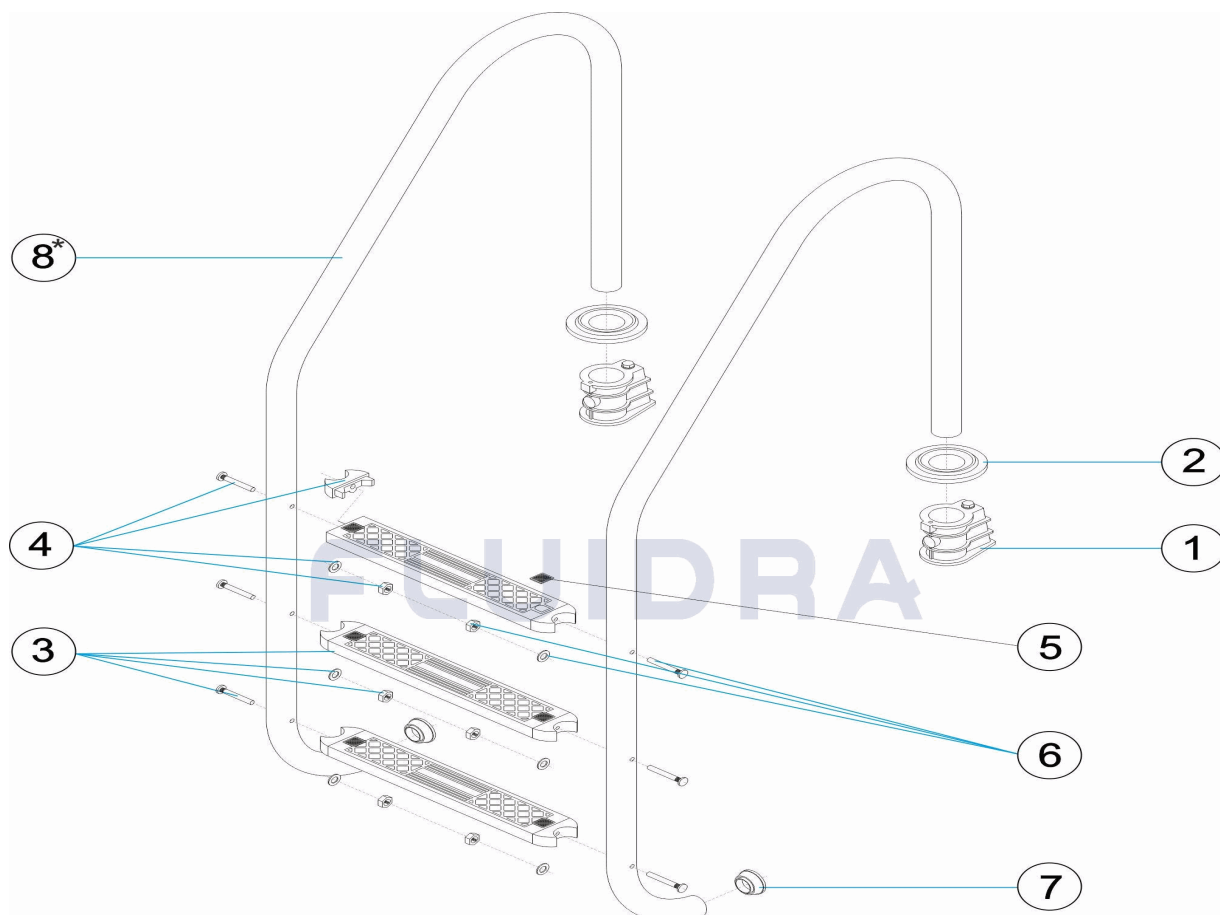

CODE 05488, 05489, 05490, 05491

DESCRIPTION: ÉCHELLE STANDARD 2-3-4-5 MARCHES AISI-304

FRANCAIS

POS	CODE	DESCRIPTION	QUANTITE	POS	CODE	DESCRIPTION	QUANTITE
1	44010101	ANCORAGE D'ÉCHELLE		7	4401010112	TAMPON D'ÉCHELLE	
2	44010102	ENJOLIVEUR AISI 304		8	* 05488R0001	MAIN COURANTE 2 MARCHES AISI 304	
3	44010105	MARCHE STANDARD AISI 304		8	* 05489R0001	MAIN COURANTE 3 MARCHES AISI 304	
4	44010107	SUPPORT LATÉRAL DE MARCHE 316		8	* 05490R0001	MAIN COURANTE 4 MARCHES AISI 304	
5	44010109	PLAQUE NOIRE POUR MARCHE STANDAR		8	* 05491R0001	MAIN COURANTE 5 MARCHES AISI 304	
6	44010111	VISSERIE MARCHE AISI 316					

CODE **05488, 05489, 05490, 05491**

DESCRIPTION: **ÉCHELLE STANDARD 2-3-4-5 MARCHES AISI-304**

OBSERVATIONS

POS	CODE	OBSERVATIONS
8	* 05488R0001	POUR: 05488 SEE COMMENTS *
8	* 05489R0001	POUR: 05489 SEE COMMENTS *
8	* 05490R0001	POUR: 05490 SEE COMMENTS *
8	* 05491R0001	POUR: 05491 SEE COMMENTS *

CODE **05488, 05489, 05490, 05491**

DESCRIPTION: **STANDARD LADDER 2-3-4-5 STEPS AISI-304**

ENGLISH

POS	CODE	DESCRIPTION	QUANTITY	POS	CODE	DESCRIPTION	QUANTITY
1	44010101	LADDER ANCHOR		7	4401010112	LADDER END CAP	
2	44010102	ESCUTCHEON 304		8	* 05488R0001	HANDRAIL LADDER 2 STEPS	
3	44010105	STANDARD TREAD 304		8	* 05489R0001	HANDRAIL LADDER 3 STEPS	
4	44010107	TREAD END SET 316		8	* 05490R0001	HANDRAIL LADDER 4 STEPS	
5	44010109	STANDARD TREAD END INSERT		8	* 05491R0001	HANDRAIL LADDER 5 STEPS	
6	44010111	TREAD BOLT SET 316					