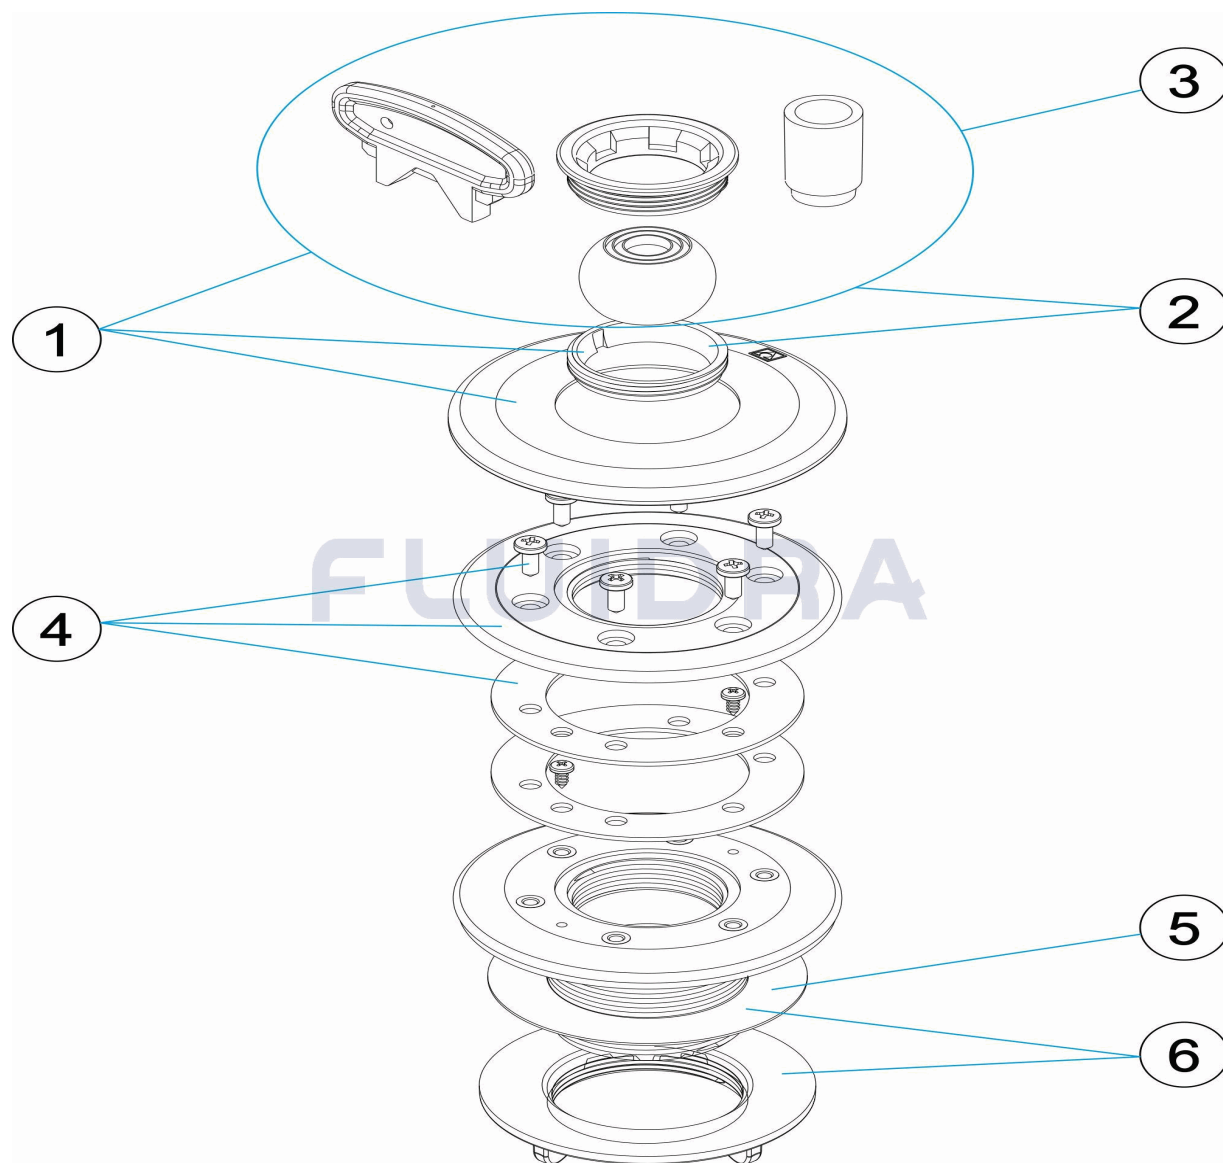

CODE **00330, 00330CL090, 00330CL129, 00330CL144**

BESCHREIBUNG: **EINLAUFDÜSE MULTIFLOW FERTIGBECKEN FOLIE**

HINWEISE

POS	CODE	HINWEISE
1	* 4402040301	FÜR: 00330 WHITE
1	* 4402040051	FÜR: 00330CL090 BEIGE
1	* 4402040052	FÜR: 00330CL129 GREY
1	* 4402040053	FÜR: 00330CL144 ANTHRACITE
2	* 4411030311	FÜR: 00330 WHITE
2	* 4402040054	FÜR: 00330CL090 BEIGE
2	* 4402040055	FÜR: 00330CL129 GREY
2	* 4402040056	FÜR: 00330CL144 ANTHRACITE
3	* 4402043701	FÜR: 00330 WHITE
3	* 4402040057	FÜR: 00330CL090 BEIGE
3	* 4402040058	FÜR: 00330CL129 GREY
3	* 4402040059	FÜR: 00330CL144 ANTHRACITE

CODIGO **00330, 00330CL090, 00330CL129, 00330CL144**

DESCRIÇÃO: **BOQUILHA IMPULSÃO MULTIFLOW PISC. PRÉ-F. LINER**

PORTUGUES

POS	CODIGO	DESCRIÇÃO	JANTIDADE	POS	CODIGO	DESCRIÇÃO	JANTIDADE
1	* 4402040301	BOLA MULTIFLOW COMPLETA		3	* 4402043701	BOLA + PORCA	
1	* 4402040051	BOLA MULTIFLOW COMPLETA		3	* 4402040057	BOLA + PORCA	
1	* 4402040052	BOLA MULTIFLOW COMPLETA		3	* 4402040058	BOLA + PORCA	
1	* 4402040053	BOLA MULTIFLOW COMPLETA		3	* 4402040059	BOLA + PORCA	
2	* 4411030311	BOLA MULTIFLOW SKIMMER MOCHILA		4	4402041702	ARO E JUNTA PISCINA PRE-FABRICADA	
2	* 4402040054	BOLA MULTIFLOW SKIMMER MOCHILA		5	4402046005	JUNTA PLANA 60X95X1	
2	* 4402040055	BOLA MULTIFLOW SKIMMER MOCHILA		6	4402041701	PORCA FIXAÇÃO COM JUNTA	
2	* 4402040056	BOLA MULTIFLOW SKIMMER MOCHILA		7	00329R0100	BASE BOCA	