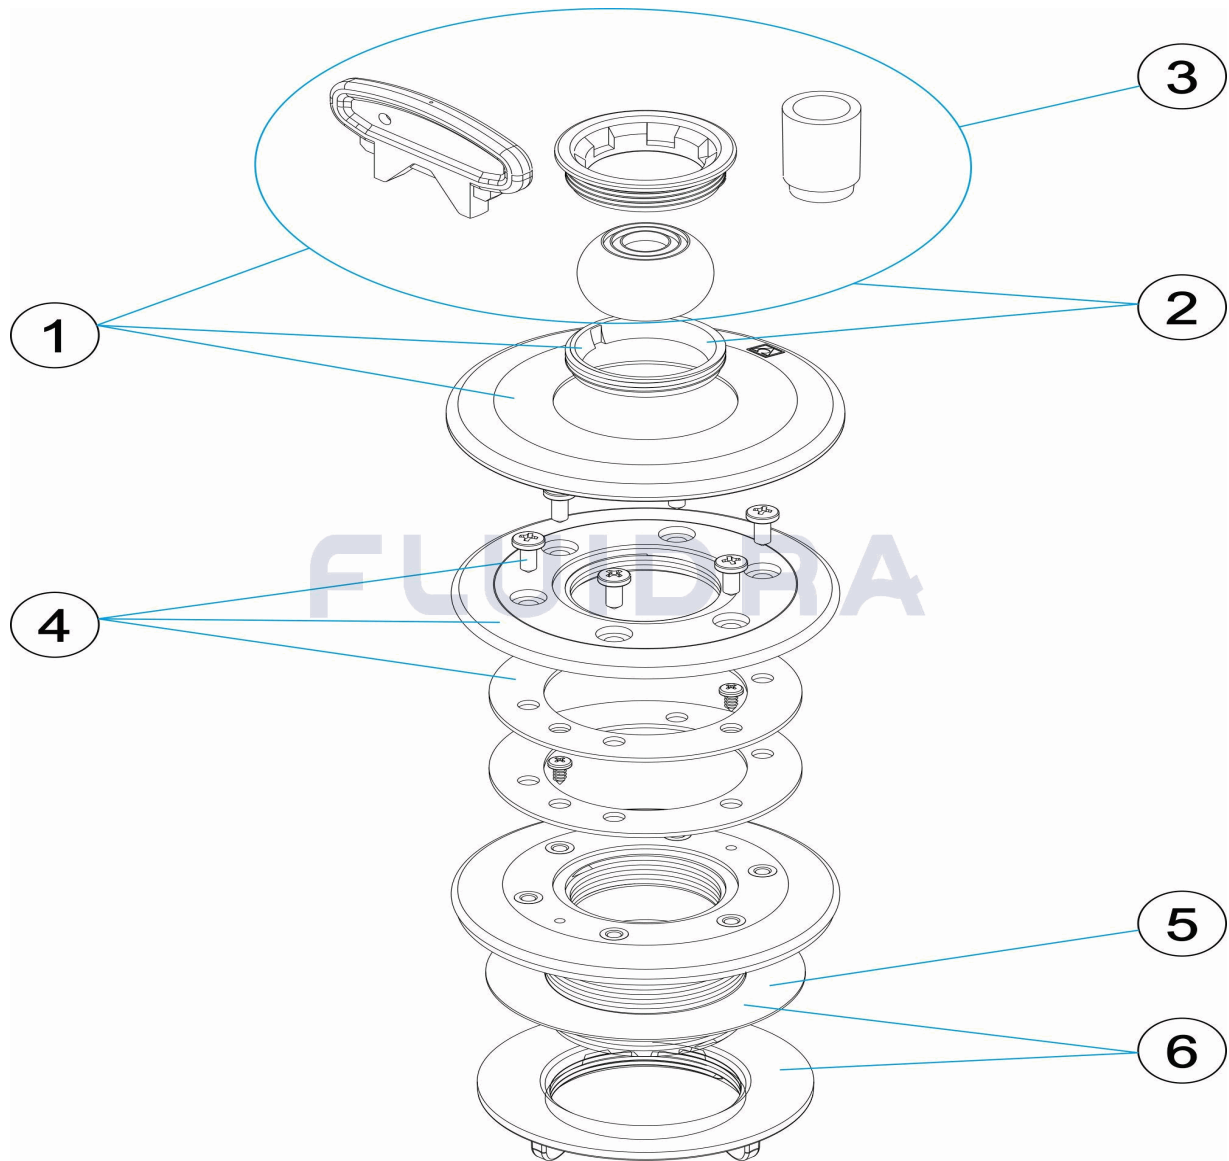

CODE 00330, 00330CL090, 00330CL129, 00330CL144

DESCRIPTION: BUSE REFOULEMENT MULTIFLOW PISC. PRÉF. LINER

FRANCAIS

POS	CODE	DESCRIPTION	QUANTITE	POS	CODE	DESCRIPTION	QUANTITE
1	* 4402040301	ENSEMBLE ROTULE MULTIFLOW COMPLE		3	* 4402043701	SPHERE + ECROU	
1	* 4402040051	ENSEMBLE ROTULE MULTIFLOW COMPLE		3	* 4402040057	SPHERE + ECROU	
1	* 4402040052	ENSEMBLE ROTULE MULTIFLOW COMPLE		3	* 4402040058	SPHERE + ECROU	
1	* 4402040053	ENSEMBLE ROTULE MULTIFLOW COMPLE		3	* 4402040059	SPHERE + ECROU	
2	* 4411030311	ROTULE MULTIFLOW SKIMMER MONOBLC		4	4402041702	JOINT ET BRIDE POUR LINER	
2	* 4402040054	ROTULE MULTIFLOW SKIMMER MONOBLC		5	4402046005	JOINT PLAT 60X95X1	
2	* 4402040055	ROTULE MULTIFLOW SKIMMER MONOBLC		6	4402041701	ECROU DE FIXATION AVEC JOINT	
2	* 4402040056	ROTULE MULTIFLOW SKIMMER MONOBLC		7	00329R0100	CORPS DE LA BUSE