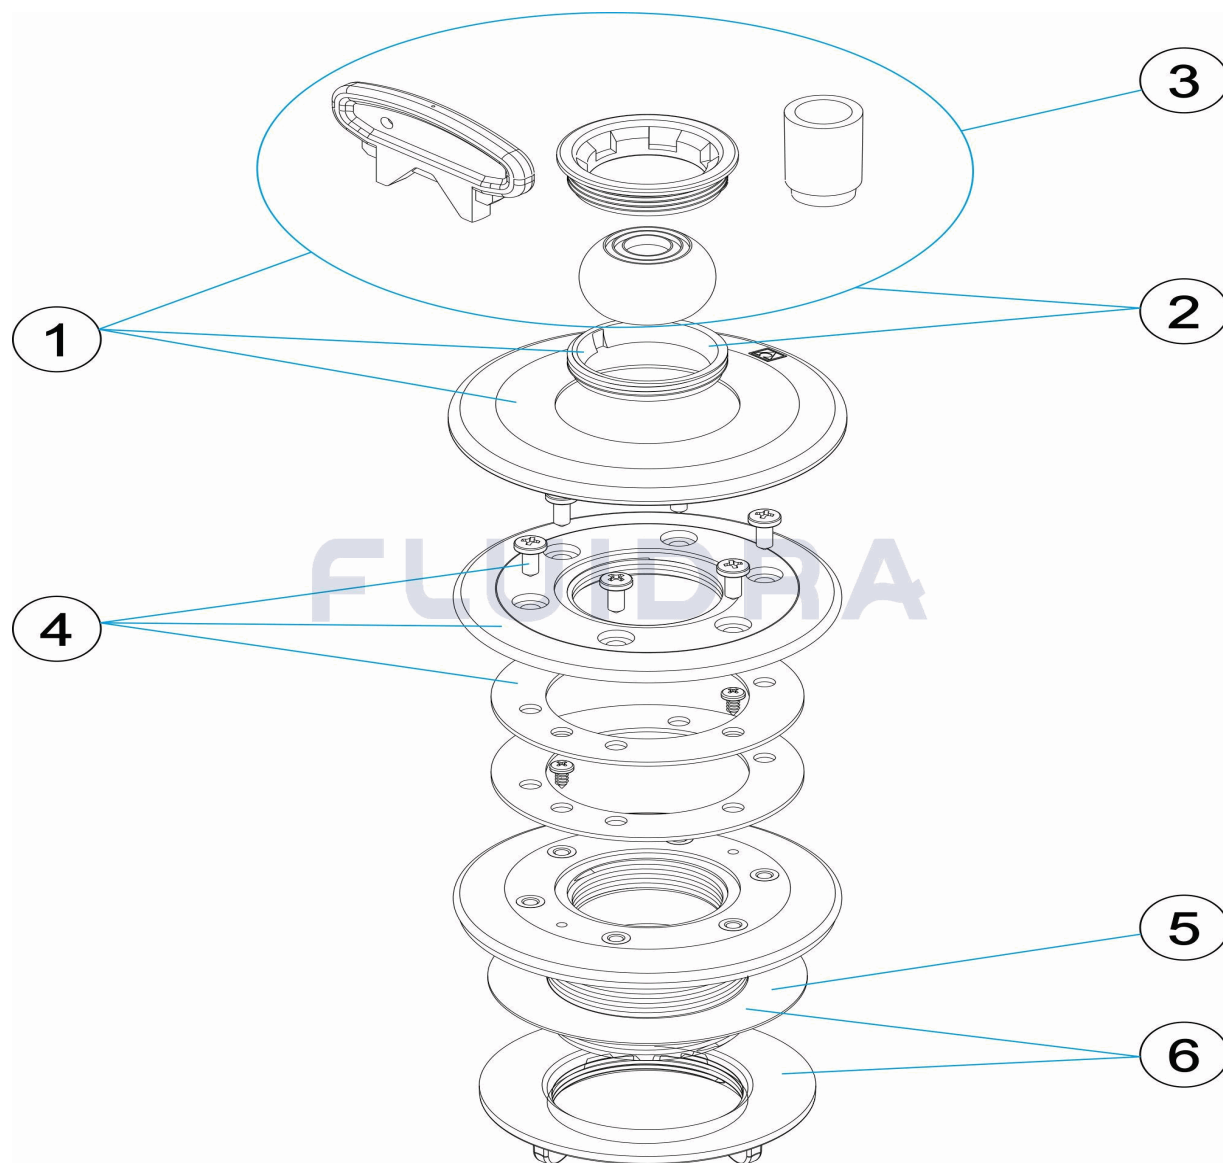

CODIGO 00330, 00330CL090, 00330CL129, 00330CL144

DESCRIPCION: BOQUILLA IMPULSION MULTIFLOW PISC. PREF. LINER

OBSERVACIONES

POS	CODIGO	OBSERVACIONES
1	* 4402040301	PARA: 00330 WHITE
1	* 4402040051	PARA: 00330CL090 BEIGE
1	* 4402040052	PARA: 00330CL129 GREY
1	* 4402040053	PARA: 00330CL144 ANTHRACITE
2	* 4411030311	PARA: 00330 WHITE
2	* 4402040054	PARA: 00330CL090 BEIGE
2	* 4402040055	PARA: 00330CL129 GREY
2	* 4402040056	PARA: 00330CL144 ANTHRACITE
3	* 4402043701	PARA: 00330 WHITE
3	* 4402040057	PARA: 00330CL090 BEIGE
3	* 4402040058	PARA: 00330CL129 GREY
3	* 4402040059	PARA: 00330CL144 ANTHRACITE

CODE **00330, 00330CL090, 00330CL129, 00330CL144**

DESCRIPTION: **MULTIFLOW RETURN INLET PREF. POOL LINER**

ENGLISH

POS	CODE	DESCRIPTION	QUANTITY	POS	CODE	DESCRIPTION	QUANTITY
1	* 4402040301	MULTIFLOW EYEBALL ASSEMBLY		3	* 4402043701	BALL + NUT	
1	* 4402040051	MULTIFLOW EYEBALL ASSEMBLY		3	* 4402040057	BALL + NUT	
1	* 4402040052	MULTIFLOW EYEBALL ASSEMBLY		3	* 4402040058	BALL + NUT	
1	* 4402040053	MULTIFLOW EYEBALL ASSEMBLY		3	* 4402040059	BALL + NUT	
2	* 4411030311	MULTIFLOW BALL, UNIVER. SKIMMER		4	4402041702	RING AND GASKET FOR LINER POOLS	
2	* 4402040054	MULTIFLOW BALL, UNIVER. SKIMMER		5	4402046005	INLET GASKET 60X95X1	
2	* 4402040055	MULTIFLOW BALL, UNIVER. SKIMMER		6	4402041701	FIXING NUT AND GASKET	
2	* 4402040056	MULTIFLOW BALL, UNIVER. SKIMMER		7	00329R0100	INLET BASE	