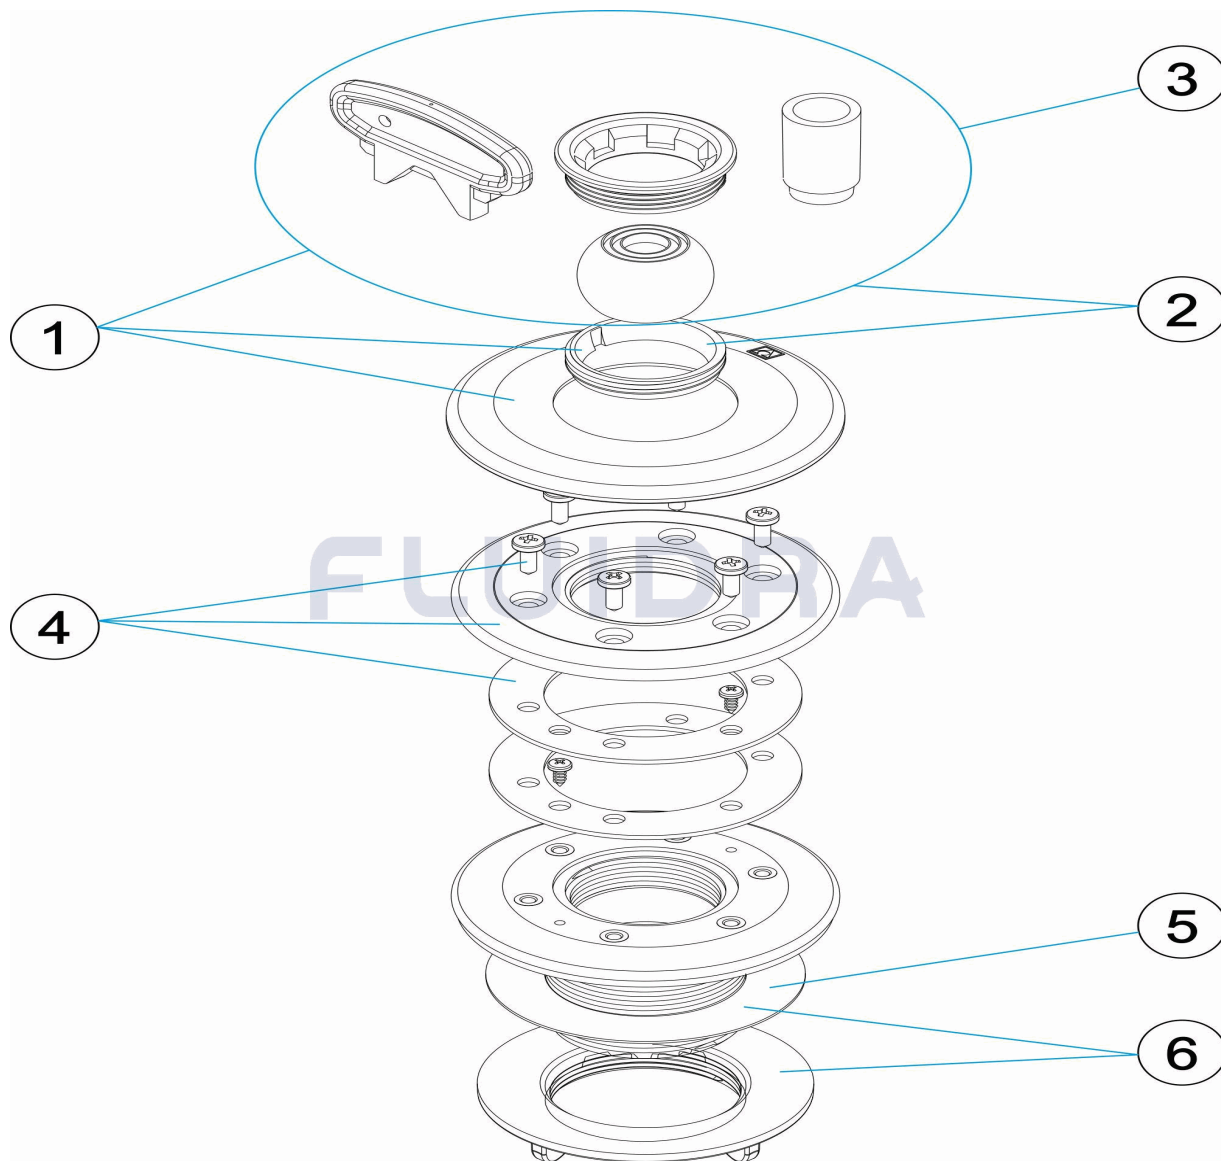

CODE **00330, 00330CL090, 00330CL129, 00330CL144**

BESCHREIBUNG: **EINLAUFDÜSE MULTIFLOW FERTIGBECKEN FOLIE**

DEUTSCH

POS	CODE	BESCHREIBUNG	MENGE	POS	CODE	BESCHREIBUNG	MENGE
1	* 4402040301	MULTIFLOWKUGEL KOMPLETT		3	* 4402043701	KUGEL UND MUTTER	
1	* 4402040051	MULTIFLOWKUGEL KOMPLETT		3	* 4402040057	KUGEL UND MUTTER	
1	* 4402040052	MULTIFLOWKUGEL KOMPLETT		3	* 4402040058	KUGEL UND MUTTER	
1	* 4402040053	MULTIFLOWKUGEL KOMPLETT		3	* 4402040059	KUGEL UND MUTTER	
2	* 4411030311	MULTIFLOWKUGEL SKIMMER BEUTEL		4	4402041702	RING UND DICHTUNG FERTIGBECKEN	
2	* 4402040054	MULTIFLOWKUGEL SKIMMER BEUTEL		5	4402046005	FLACHDICHTUNG 60 X 95 X 1	
2	* 4402040055	MULTIFLOWKUGEL SKIMMER BEUTEL		6	4402041701	FIXIERMUTTER UND DICHTUNG	
2	* 4402040056	MULTIFLOWKUGEL SKIMMER BEUTEL		7	00329R0100	DÜSENBASIS