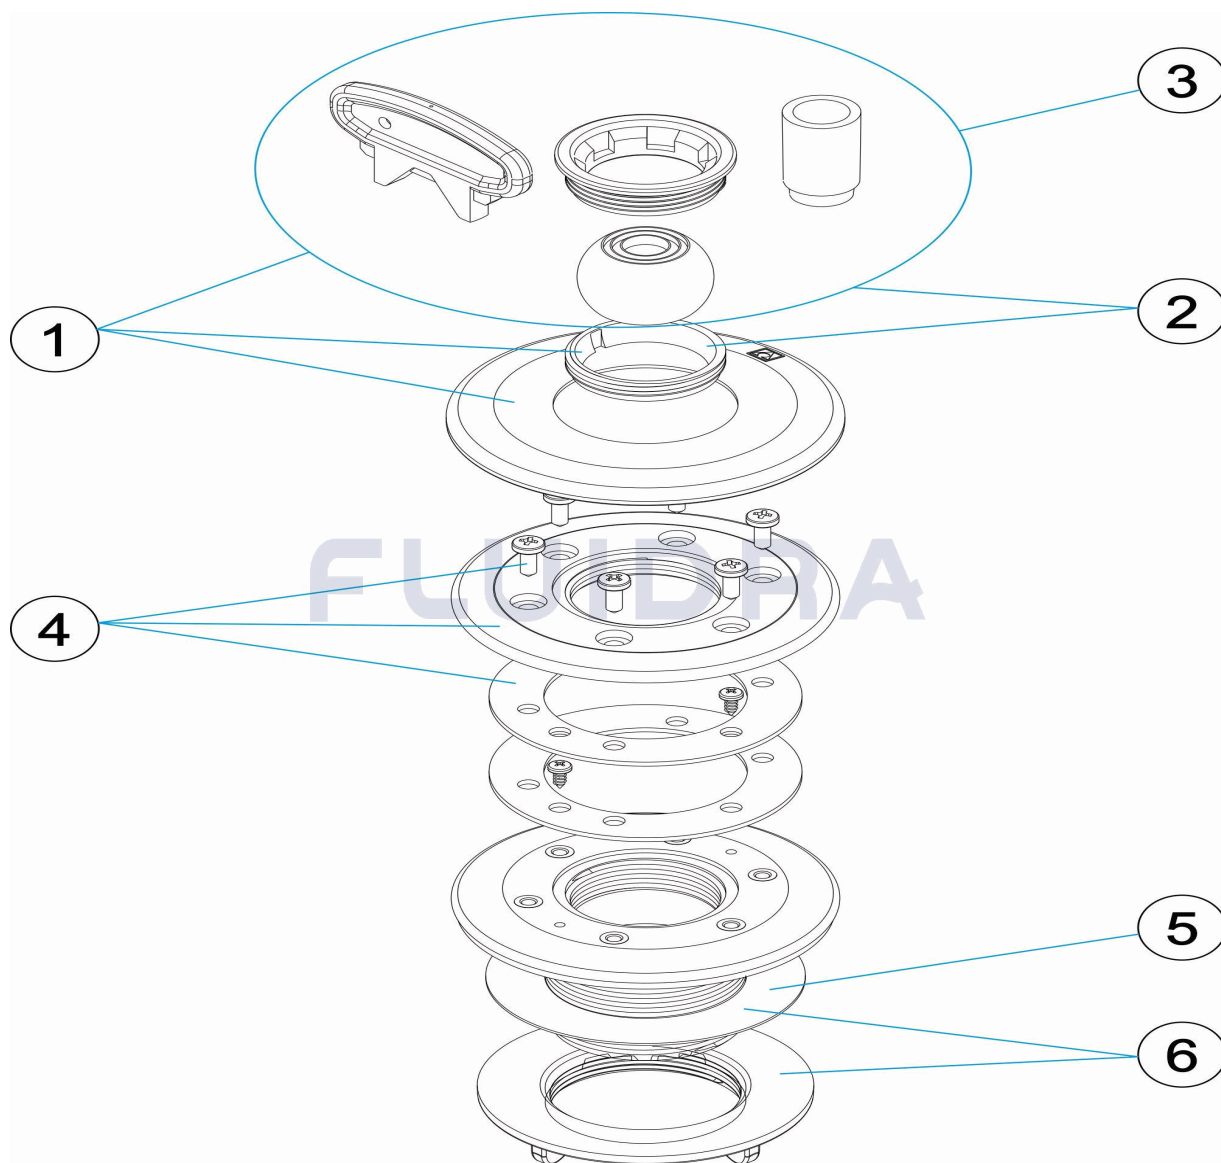

CODIGO **00330, 00330CL090, 00330CL129, 00330CL144**

DESCRIPCION: **BOQUILLA IMPULSION MULTIFLOW PISC. PREF. LINER**

ESPAÑOL

POS	CODIGO	DESCRIPCION	CANTIDAD	POS	CODIGO	DESCRIPCION	CANTIDAD
1	* 4402040301	BOLA MULTIFLOW COMPLETA		3	* 4402043701	BOLA + TUERCA	
1	* 4402040051	BOLA MULTIFLOW COMPLETA		3	* 4402040057	BOLA + TUERCA	
1	* 4402040052	BOLA MULTIFLOW COMPLETA		3	* 4402040058	BOLA + TUERCA	
1	* 4402040053	BOLA MULTIFLOW COMPLETA		3	* 4402040059	BOLA + TUERCA	
2	* 4411030311	BOLA MULTIFLOW SKIMMER MOCHILA		4	4402041702	ARO Y JUNTA PISC. PREF.	
2	* 4402040054	BOLA MULTIFLOW SKIMMER MOCHILA		5	4402046005	JUNTA PLANA 60X95X1	
2	* 4402040055	BOLA MULTIFLOW SKIMMER MOCHILA		6	4402041701	TUERCA FIJACION CON JUNTA	
2	* 4402040056	BOLA MULTIFLOW SKIMMER MOCHILA		7	00329R0100	BASE BOQUILLA	

CODIGO 00330, 00330CL090, 00330CL129, 00330CL144

DESCRIPCION: BOQUILLA IMPULSION MULTIFLOW PISC. PREF. LINER

OBSERVACIONES

POS	CODIGO	OBSERVACIONES
1	* 4402040301	PARA: 00330 WHITE
1	* 4402040051	PARA: 00330CL090 BEIGE
1	* 4402040052	PARA: 00330CL129 GREY
1	* 4402040053	PARA: 00330CL144 ANTHRACITE
2	* 4411030311	PARA: 00330 WHITE
2	* 4402040054	PARA: 00330CL090 BEIGE
2	* 4402040055	PARA: 00330CL129 GREY
2	* 4402040056	PARA: 00330CL144 ANTHRACITE
3	* 4402043701	PARA: 00330 WHITE
3	* 4402040057	PARA: 00330CL090 BEIGE
3	* 4402040058	PARA: 00330CL129 GREY
3	* 4402040059	PARA: 00330CL144 ANTHRACITE