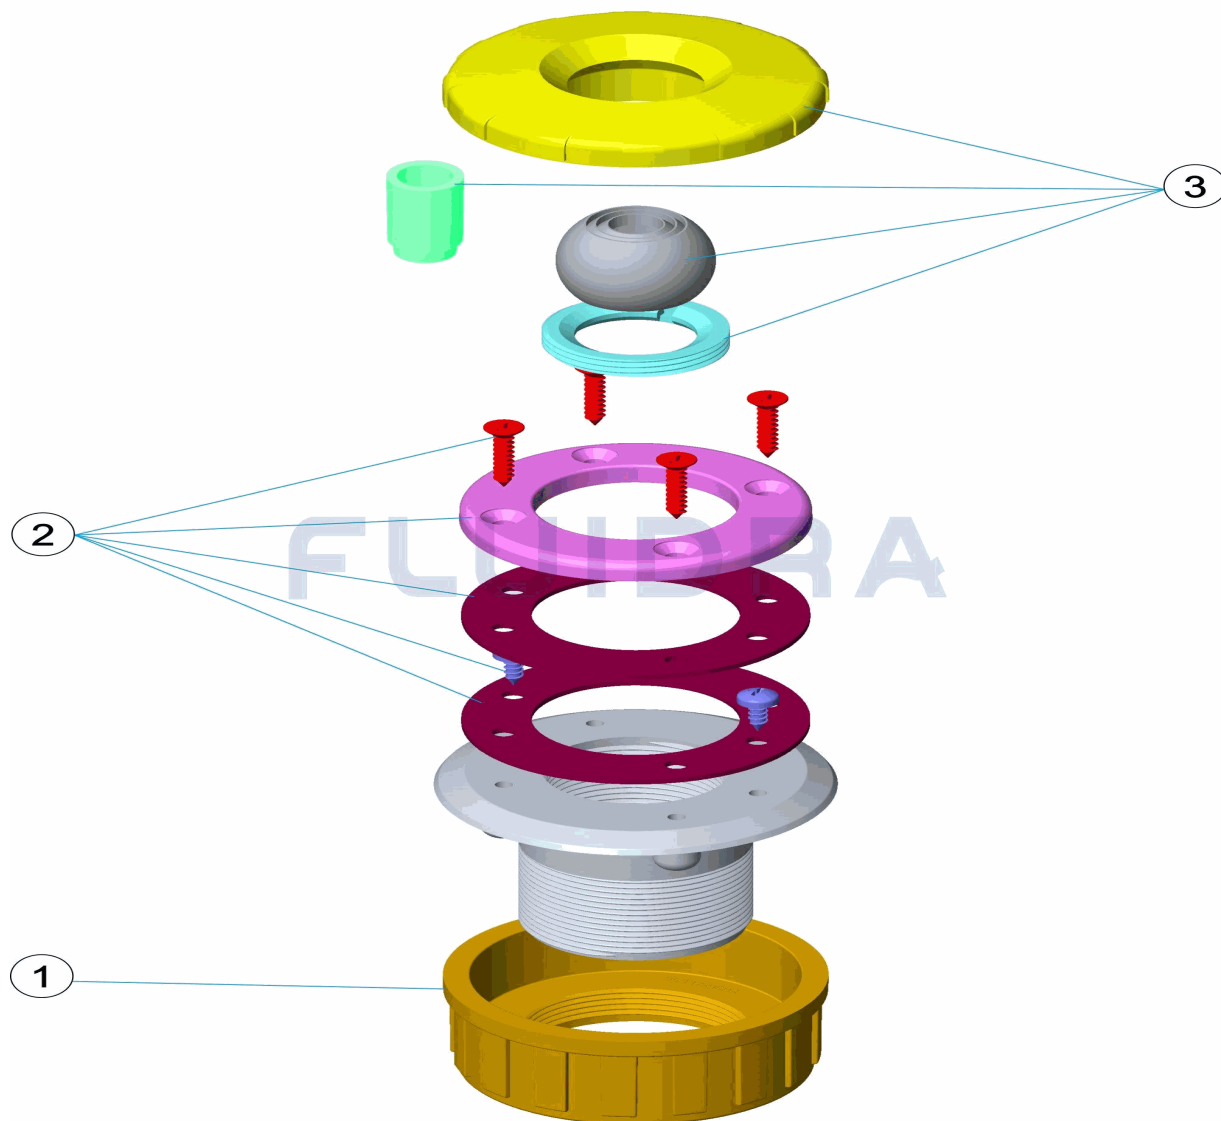

CODIGO **00338**

DESCRIPCION: **BOQUILLA IMPULSION PISCINA PREFABRICADA LINER**

ESPAÑOL

POS	CODIGO	DESCRIPCION	CANTIDAD	POS	CODIGO	DESCRIPCION	CANTIDAD
1	4402042101	TUERCA BOQUILLA		3	4402042103	BOLA MULTIFLOW + TUERCA + CASQUILLC	
2	4402042102	ARO BOQUILLA P. PREF.					

CODE **00338**

DESCRIPTION: RETURN INLET PREFABRICATED POOL LINER

ENGLISH

POS	CODE	DESCRIPTION	QUANTITY	POS	CODE	DESCRIPTION	QUANTITY
1	4402042101	INLET NUT		3	4402042103	MULTIFLOW BALL + NUT	
2	4402042102	LINER INLET FLANGE					

CODICE **00338**

DESCRIZIONE: **BOCCHETTA IMPULSIONE PISCINA PREFABBRICATA LINER**

ITALIANO

POS	CODICE	DESCRIZIONE	QUANTITA'	POS	CODICE	DESCRIZIONE	QUANTITA'
1	4402042101	GHIERA BOCCHETTA		3	4402042103	SFERA MULTIFLOW + GHIERA	
2	4402042102	ANELLO BOCCHETTA P. PREF					

CODE **00338**

BESCHREIBUNG: **EINLAUFDÜSE FERTIGBECKEN FOLIE**

DEUTSCH

POS	CODE	BESCHREIBUNG	MENGE	POS	CODE	BESCHREIBUNG	MENGE
1	4402042101	MUTTER DÜSE		3	4402042103	MULTIFLOWKUGEL MIT MUTTER UND FASSE	
2	4402042102	RING DÜSE FERTIGBECKEN					