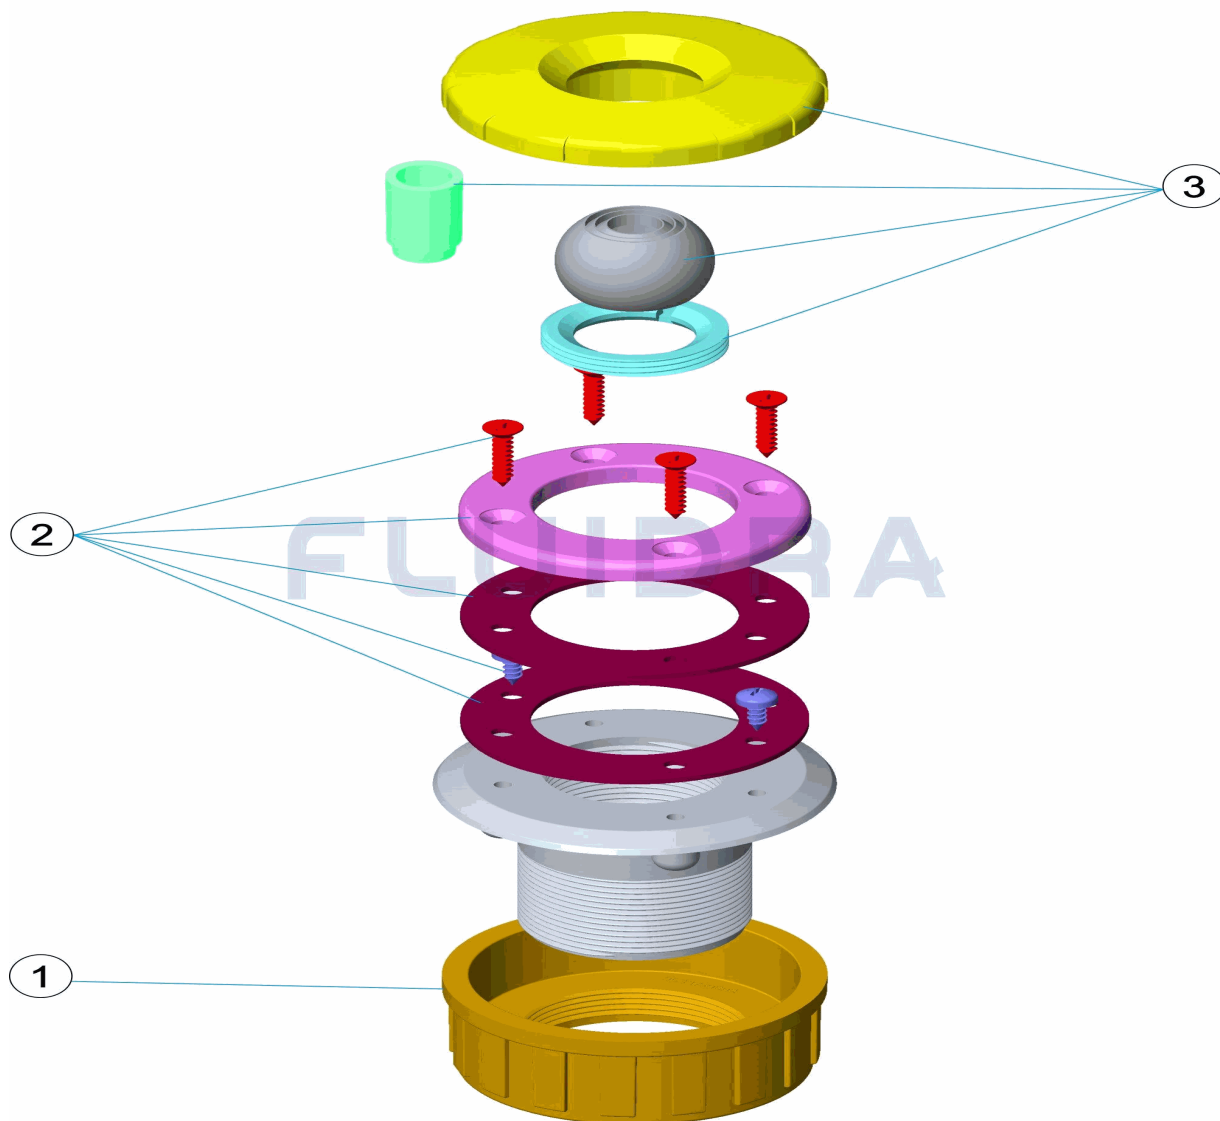

CODIGO **00338**

DESCRIPCION: **BOQUILLA IMPULSION PISCINA PREFABRICADA LINER**

ESPAÑOL

POS	CODIGO	DESCRIPCION	CANTIDAD	POS	CODIGO	DESCRIPCION	CANTIDAD
1	4402042101	TUERCA BOQUILLA		3	4402042103	BOLA MULTIFLOW + TUERCA + CASQUILLC	
2	4402042102	ARO BOQUILLA P. PREF.					

CODE 00338

DESCRIPTION: BUSE REFOULEMENT PISCINE PRÉFABRIQUÉE LINER

FRANCAIS

POS	CODE	DESCRIPTION	QUANTITE	POS	CODE	DESCRIPTION	QUANTITE
1	4402042101	ECROU		3	4402042103	ROTULE MULTIFLOW + ECROU	
2	4402042102	BRIDE BOUCHE PISC. LINER					

CODE **00338**

DESCRIPTION: RETURN INLET PREFABRICATED POOL LINER

ENGLISH

POS	CODE	DESCRIPTION	QUANTITY	POS	CODE	DESCRIPTION	QUANTITY
1	4402042101	INLET NUT		3	4402042103	MULTIFLOW BALL + NUT	
2	4402042102	LINER INLET FLANGE					

CODICE **00338**

DESCRIZIONE: **BOCCHETTA IMPULSIONE PISCINA PREFABBRICATA LINER**

ITALIANO

POS	CODICE	DESCRIZIONE	QUANTITA'	POS	CODICE	DESCRIZIONE	QUANTITA'
1	4402042101	GHIERA BOCCHETTA		3	4402042103	SFERA MULTIFLOW + GHIERA	
2	4402042102	ANELLO BOCCHETTA P. PREF					