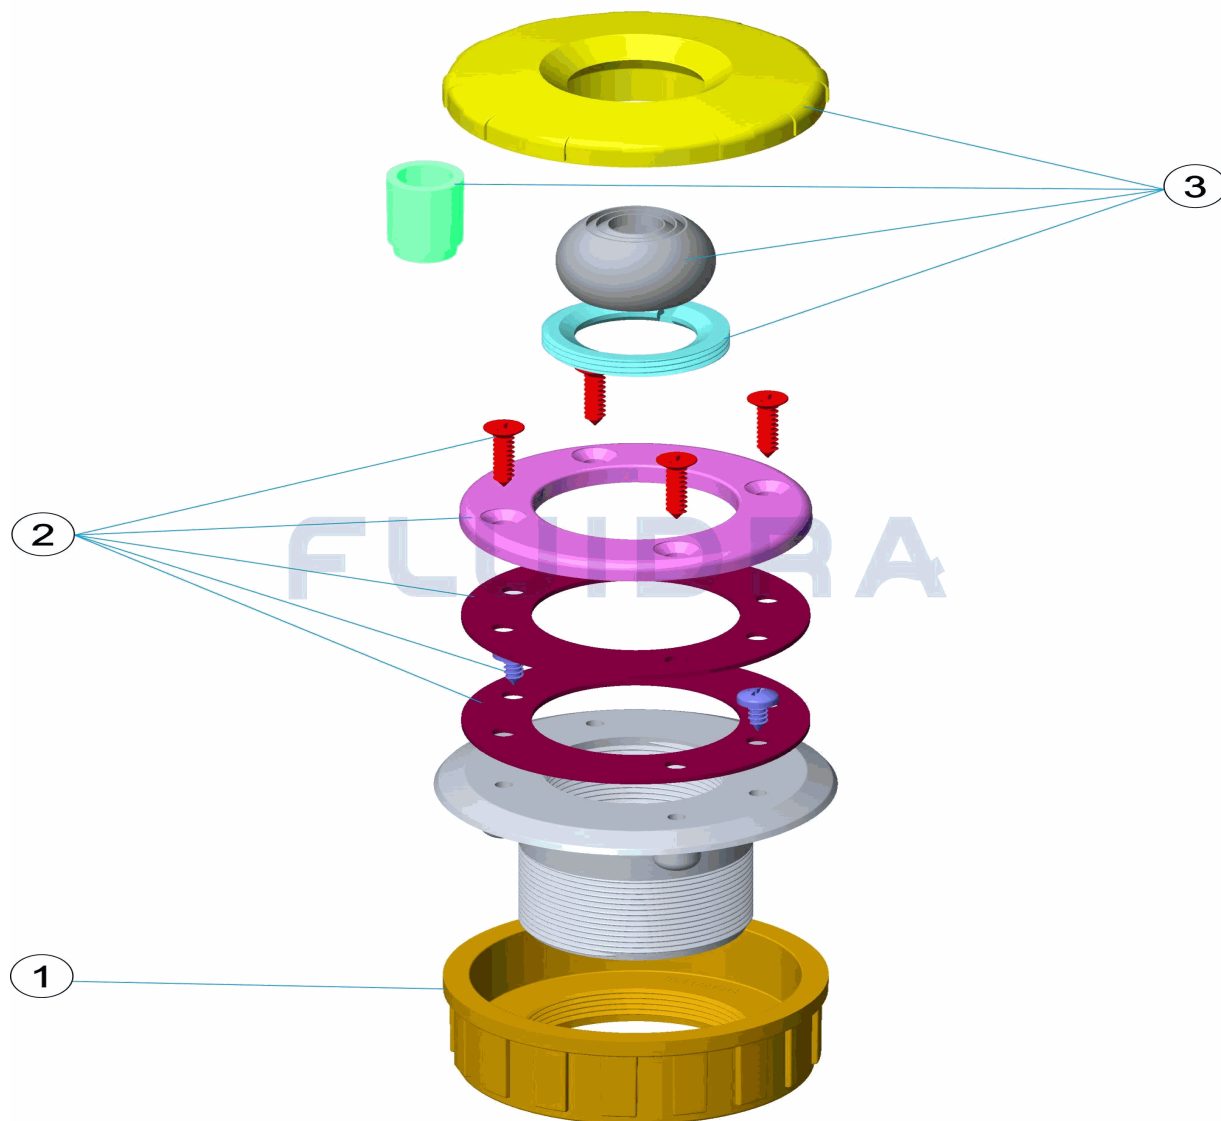

CODIGO **00338**

DESCRIPCION: **BOQUILLA IMPULSION PISCINA PREFABRICADA LINER**

ESPAÑOL

POS	CODIGO	DESCRIPCION	CANTIDAD	POS	CODIGO	DESCRIPCION	CANTIDAD
1	4402042101	TUERCA BOQUILLA		3	4402042103	BOLA MULTIFLOW + TUERCA + CASQUILLC	
2	4402042102	ARO BOQUILLA P. PREF.					

CODE 00338

DESCRIPTION: BUSE REFOULEMENT PISCINE PRÉFABRIQUÉE LINER

FRANCAIS

POS	CODE	DESCRIPTION	QUANTITE	POS	CODE	DESCRIPTION	QUANTITE
1	4402042101	ECROU		3	4402042103	ROTULE MULTIFLOW + ECROU	
2	4402042102	BRIDE BOUCHE PISC. LINER					

CODE **00338**

DESCRIPTION: RETURN INLET PREFABRICATED POOL LINER

ENGLISH

POS	CODE	DESCRIPTION	QUANTITY	POS	CODE	DESCRIPTION	QUANTITY
1	4402042101	INLET NUT		3	4402042103	MULTIFLOW BALL + NUT	
2	4402042102	LINER INLET FLANGE					

CODICE **00338**

DESCRIZIONE: **BOCCHETTA IMPULSIONE PISCINA PREFABBRICATA LINER**

ITALIANO

POS	CODICE	DESCRIZIONE	QUANTITA'	POS	CODICE	DESCRIZIONE	QUANTITA'
1	4402042101	GHIERA BOCCHETTA		3	4402042103	SFERA MULTIFLOW + GHIERA	
2	4402042102	ANELLO BOCCHETTA P. PREF					