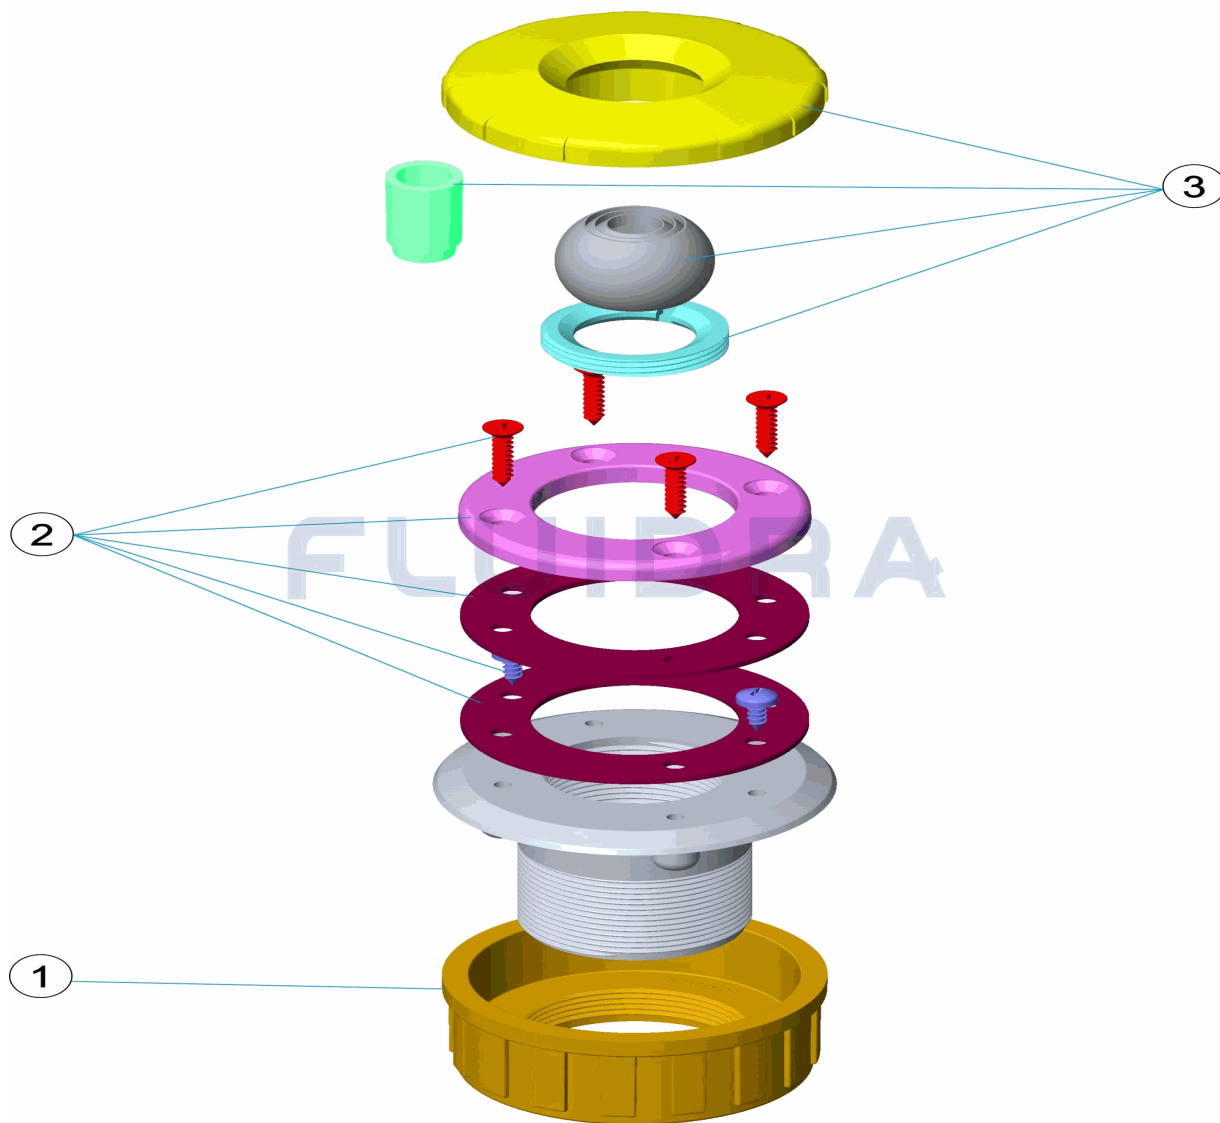

CODIGO **00338**

DESCRIPCION: **BOQUILLA IMPULSION PISCINA PREFABRICADA LINER**

ESPAÑOL

POS	CODIGO	DESCRIPCION	CANTIDAD	POS	CODIGO	DESCRIPCION	CANTIDAD
1	4402042101	TUERCA BOQUILLA		3	4402042103	BOLA MULTIFLOW + TUERCA + CASQUILLC	
2	4402042102	ARO BOQUILLA P. PREF.					

CODICE **00338**

DESCRIZIONE: **BOCCHETTA IMPULSIONE PISCINA PREFABBRICATA LINER**

ITALIANO

POS	CODICE	DESCRIZIONE	QUANTITA'	POS	CODICE	DESCRIZIONE	QUANTITA'
1	4402042101	GHIERA BOCCHETTA		3	4402042103	SFERA MULTIFLOW + GHIERA	
2	4402042102	ANELLO BOCCHETTA P. PREF					

CODE **00338**

BESCHREIBUNG: **EINLAUFDÜSE FERTIGBECKEN FOLIE**

DEUTSCH

POS	CODE	BESCHREIBUNG	MENGE	POS	CODE	BESCHREIBUNG	MENGE
1	4402042101	MUTTER DÜSE		3	4402042103	MULTIFLOWKUGEL MIT MUTTER UND FASSE	
2	4402042102	RING DÜSE FERTIGBECKEN					

CODIGO **00338**

DESCRIÇÃO: **BOQUILHA IMPULSÃO PISCINA PRÉ-FABRICADA LINER**

PORTUGUES

POS	CODIGO	DESCRIÇÃO	JANTIDADE	POS	CODIGO	DESCRIÇÃO	JANTIDADE
1	4402042101	PORCA BOCA		3	4402042103	BOLA MULTIFLOW + PORCA	
2	4402042102	ARO BOCA P. PREF.					