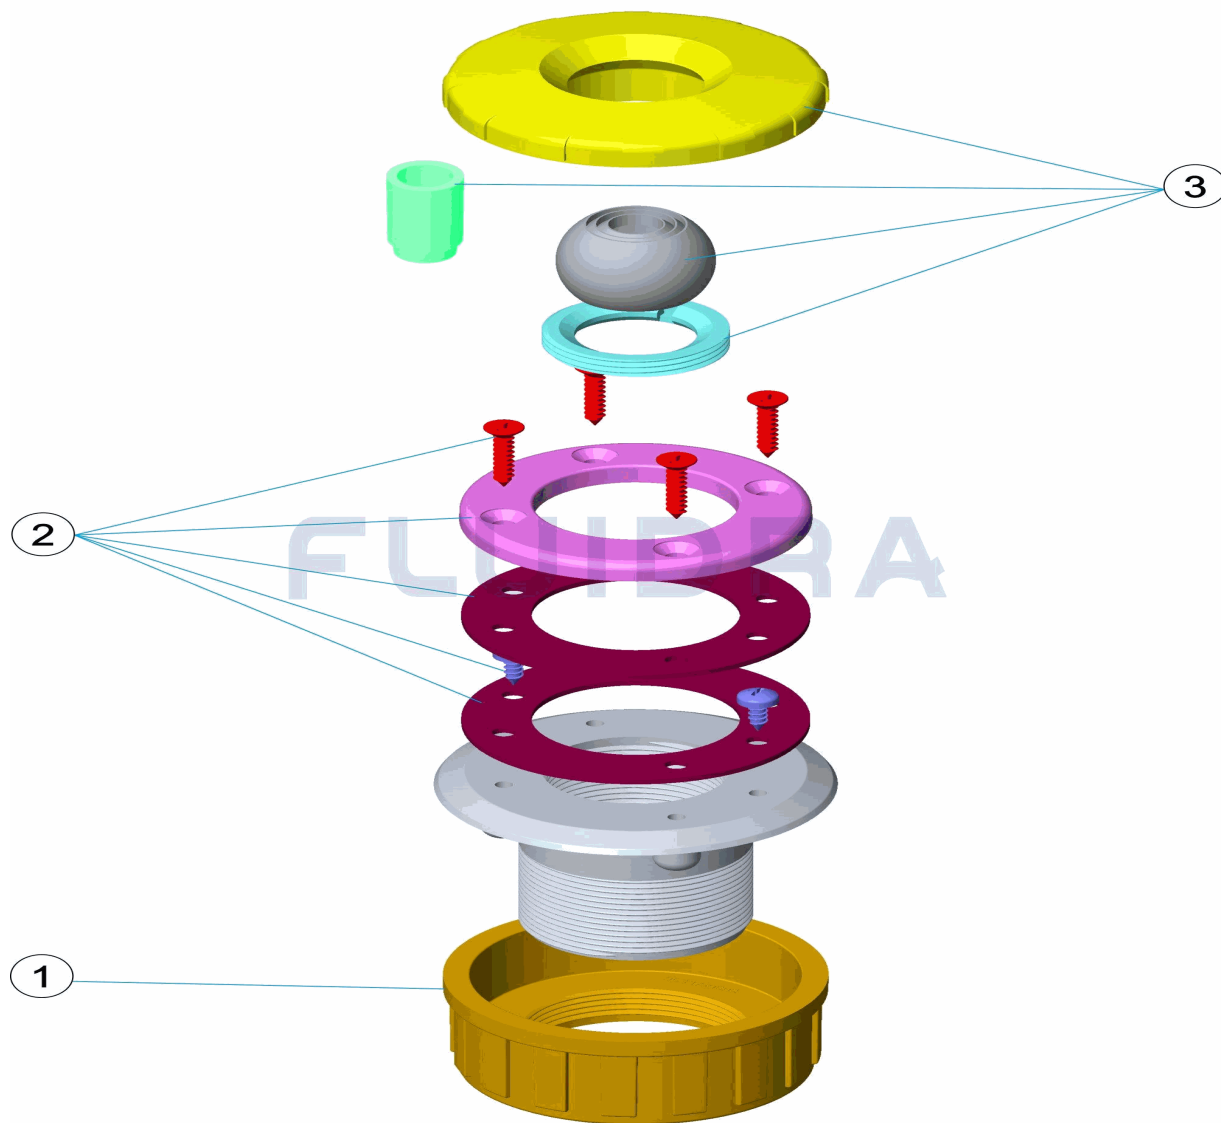

CODIGO **00338**

DESCRIPCION: **BOQUILLA IMPULSION PISCINA PREFABRICADA LINER**

ESPAÑOL

POS	CODIGO	DESCRIPCION	CANTIDAD	POS	CODIGO	DESCRIPCION	CANTIDAD
1	4402042101	TUERCA BOQUILLA		3	4402042103	BOLA MULTIFLOW + TUERCA + CASQUILLC	
2	4402042102	ARO BOQUILLA P. PREF.					

CODE 00338

DESCRIPTION: BUSE REFOULEMENT PISCINE PRÉFABRIQUÉE LINER

FRANCAIS

POS	CODE	DESCRIPTION	QUANTITE	POS	CODE	DESCRIPTION	QUANTITE
1	4402042101	ECROU		3	4402042103	ROTULE MULTIFLOW + ECROU	
2	4402042102	BRIDE BOUCHE PISC. LINER					

CODE **00338**

DESCRIPTION: RETURN INLET PREFABRICATED POOL LINER

ENGLISH

POS	CODE	DESCRIPTION	QUANTITY	POS	CODE	DESCRIPTION	QUANTITY
1	4402042101	INLET NUT		3	4402042103	MULTIFLOW BALL + NUT	
2	4402042102	LINER INLET FLANGE					

CODICE **00338**

DESCRIZIONE: **BOCCHETTA IMPULSIONE PISCINA PREFABBRICATA LINER**

ITALIANO

POS	CODICE	DESCRIZIONE	QUANTITA'	POS	CODICE	DESCRIZIONE	QUANTITA'
1	4402042101	GHIERA BOCCHETTA		3	4402042103	SFERA MULTIFLOW + GHIERA	
2	4402042102	ANELLO BOCCHETTA P. PREF					