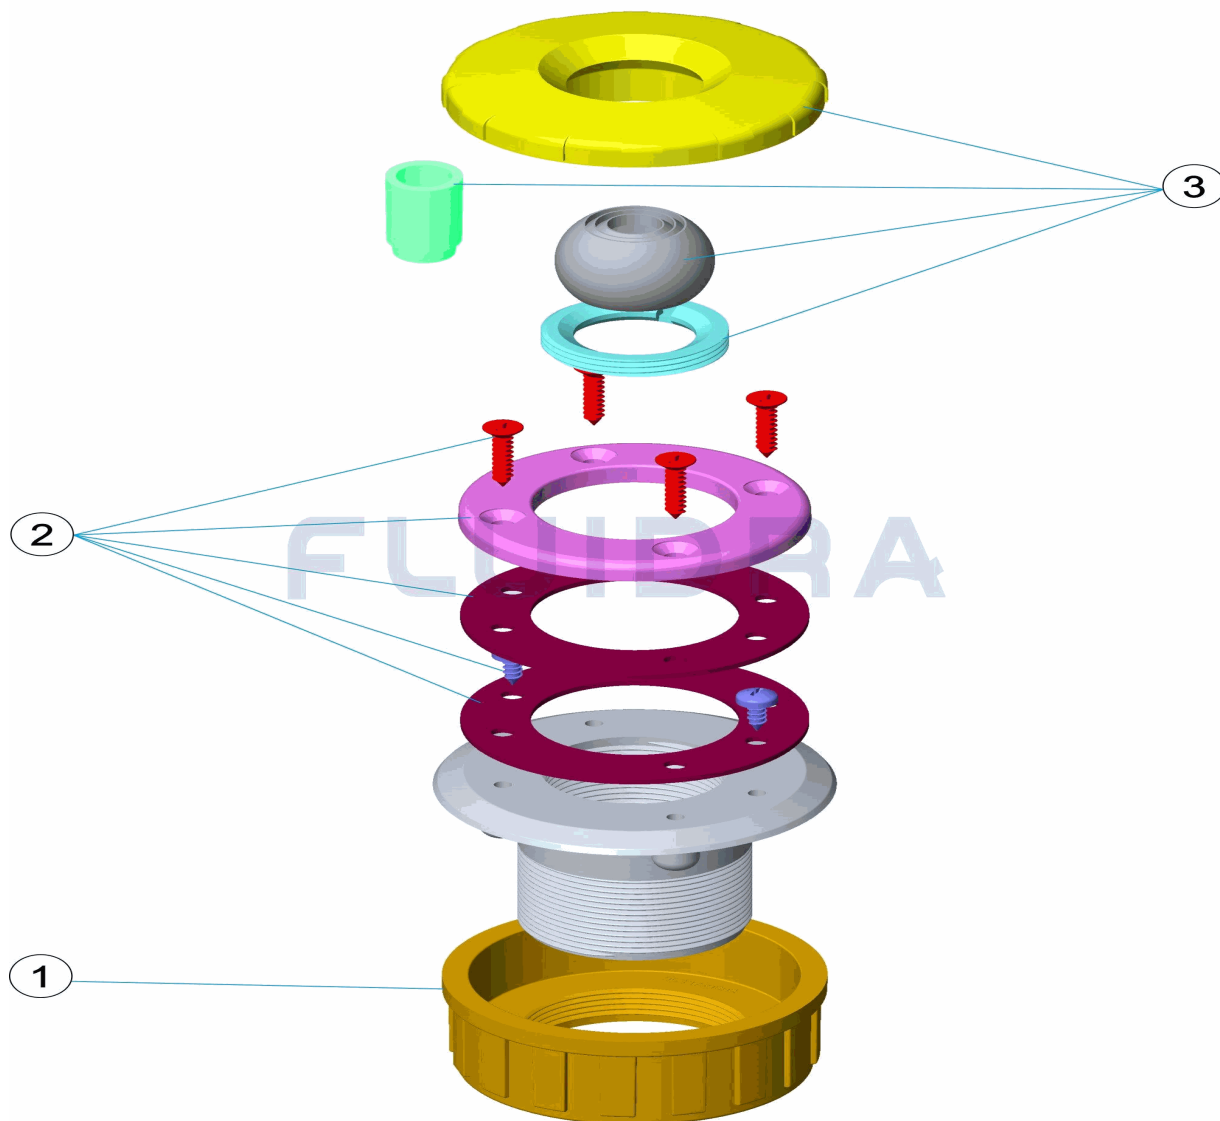

CODIGO **00338**

DESCRIPCION: **BOQUILLA IMPULSION PISCINA PREFABRICADA LINER**

ESPAÑOL

POS	CODIGO	DESCRIPCION	CANTIDAD	POS	CODIGO	DESCRIPCION	CANTIDAD
1	4402042101	TUERCA BOQUILLA		3	4402042103	BOLA MULTIFLOW + TUERCA + CASQUILLC	
2	4402042102	ARO BOQUILLA P. PREF.					

CODE **00338**

DESCRIPTION: RETURN INLET PREFABRICATED POOL LINER

ENGLISH

POS	CODE	DESCRIPTION	QUANTITY	POS	CODE	DESCRIPTION	QUANTITY
1	4402042101	INLET NUT		3	4402042103	MULTIFLOW BALL + NUT	
2	4402042102	LINER INLET FLANGE					

CODICE **00338**

DESCRIZIONE: **BOCCHETTA IMPULSIONE PISCINA PREFABBRICATA LINER**

ITALIANO

POS	CODICE	DESCRIZIONE	QUANTITA'	POS	CODICE	DESCRIZIONE	QUANTITA'
1	4402042101	GHIERA BOCCHETTA		3	4402042103	SFERA MULTIFLOW + GHIERA	
2	4402042102	ANELLO BOCCHETTA P. PREF					

CODE **00338**

BESCHREIBUNG: **EINLAUFDÜSE FERTIGBECKEN FOLIE**

DEUTSCH

POS	CODE	BESCHREIBUNG	MENGE	POS	CODE	BESCHREIBUNG	MENGE
1	4402042101	MUTTER DÜSE		3	4402042103	MULTIFLOWKUGEL MIT MUTTER UND FASSE	
2	4402042102	RING DÜSE FERTIGBECKEN					