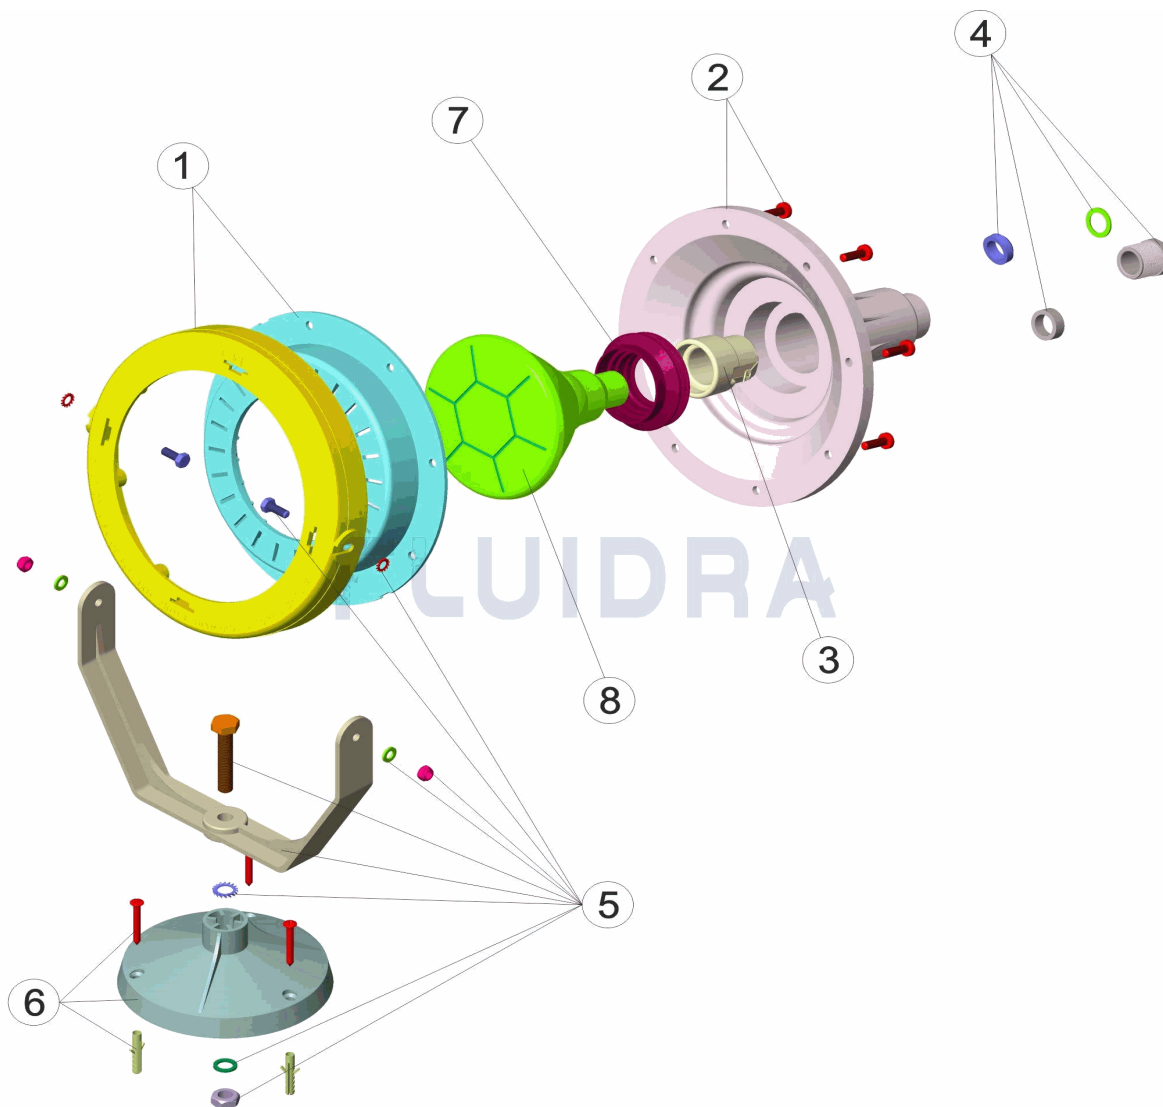

CODIGO **08931**

DESCRIPCION: **PROYECTOR PARA FUENTES 24V 120W**

**ESPAÑOL**

POS	CODIGO	DESCRIPCION	CANTIDAD	POS	CODIGO	DESCRIPCION	CANTIDAD
1	4403011301	BRIDA + ANILLO		5	4403011205	SOPORTE PROYECTOR	
2	4403011203	FONDO FOCO PROYECTOR		6	4403011206	PIE PROYECTOR	
3	4403011303	PORTALAMPARAS PROYECTOR		7	4403011307	JUNTA LAMPARA	
4	4403010312	PRENSAESTOPAS FOCO PROYECTOR M-2		8	09309	LAMPARA PAR E27 24 V 120W	

CODE 08931

DESCRIPTION: PROJECTEUR POUR SOURCES 24V 120W

FRANCAIS

POS	CODE	DESCRIPTION	QUANTITE	POS	CODE	DESCRIPTION	QUANTITE
1	4403011301	BRIDE + ENJOLIVEUR		5	4403011205	SUPPORT PROJECTEUR	
2	4403011203	FOND DE PROJECTEUR		6	4403011206	PIED PROJECTEUR	
3	4403011303	DOUILLE PROJECTEUR		7	4403011307	JOINT DE LAMPE	
4	4403010312	PRESSE ETOUPE PROJECTEUR M-25		8	09309	LAMPE PAR E27 24V 120W	

CODE **08931**

DESCRIPTION: **LIGHT FOR FOUNTAINS 24V 120W**

**ENGLISH**

POS	CODE	DESCRIPTION	QUANTITY	POS	CODE	DESCRIPTION	QUANTITY
1	4403011301	FLANGE + RING		5	4403011205	LIGHT SUPPORT	
2	4403011203	BACK COVER		6	4403011206	STAND BASE	
3	4403011303	BULB HOLDER		7	4403011307	LAMP GASKET	
4	4403010312	PACKING GLAND M-25		8	09309	LAMPELC PAR E27 24V 120W	

CODICE **08931**

DESCRIZIONE: **PROIETTORE PER FONTI 24V 120W**

**ITALIANO**

POS	CODICE	DESCRIZIONE	QUANTITA'	POS	CODICE	DESCRIZIONE	QUANTITA'
1	4403011301	FLANGIA + ANELLO		5	4403011205	SUPPORTO FARO	
2	4403011203	COPPA FARO		6	4403011206	BASE FARO	
3	4403011303	PORTALAMPADE FARO		7	4403011307	GUARNIZIONE LAMPADA	
4	4403010312	PRESSACAVI M-25		8	09309	LAMPADA PAR E27 24V 120W	