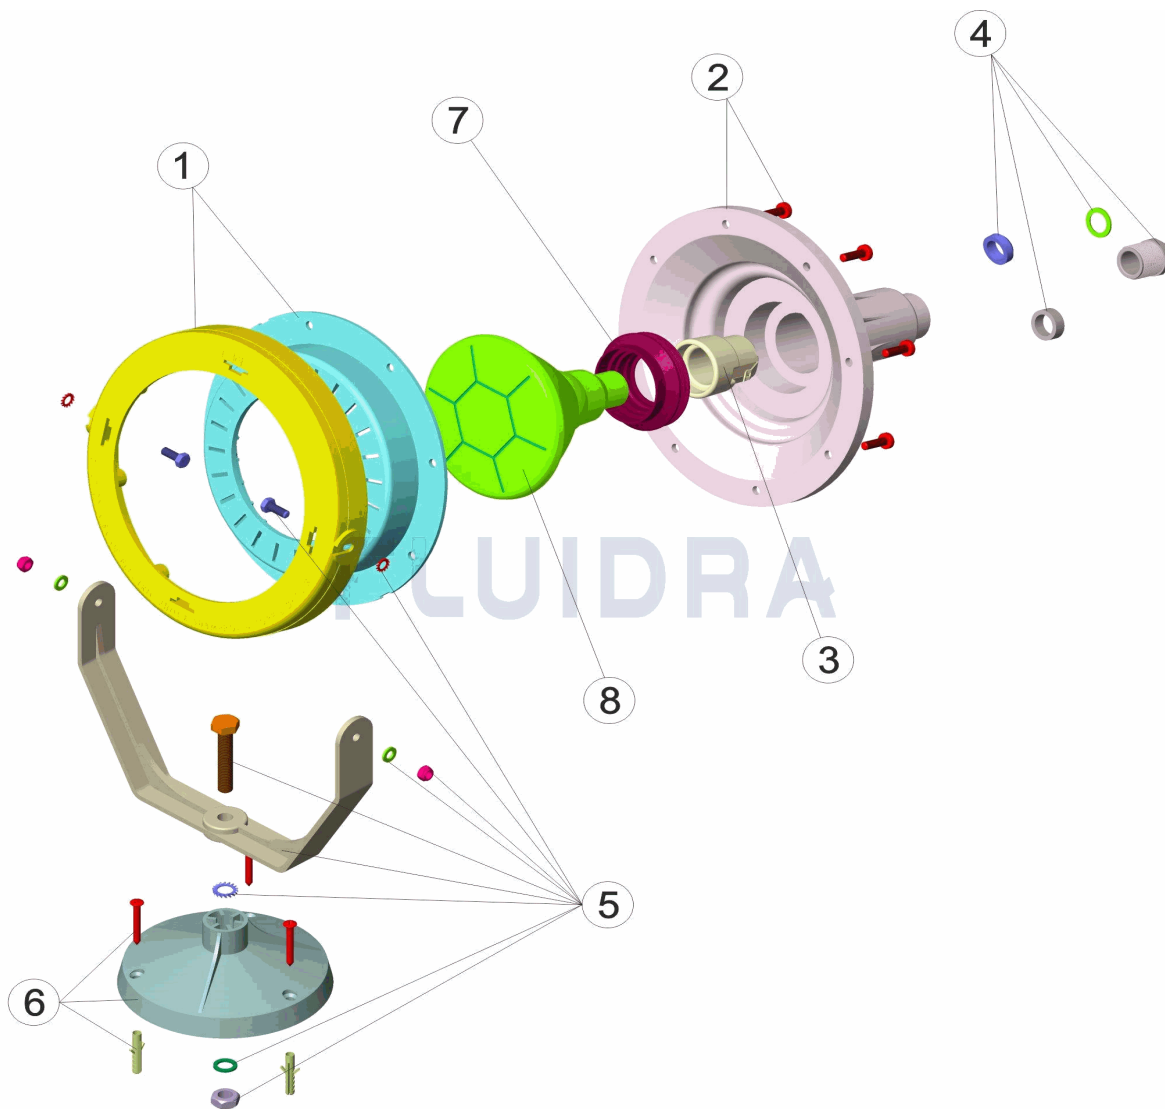

CODIGO **08931**

DESCRIPCION: **PROYECTOR PARA FUENTES 24V 120W**

**ESPAÑOL**

POS	CODIGO	DESCRIPCION	CANTIDAD	POS	CODIGO	DESCRIPCION	CANTIDAD
1	4403011301	BRIDA + ANILLO		5	4403011205	SOPORTE PROYECTOR	
2	4403011203	FONDO FOCO PROYECTOR		6	4403011206	PIE PROYECTOR	
3	4403011303	PORTALAMPARAS PROYECTOR		7	4403011307	JUNTA LAMPARA	
4	4403010312	PRENSAESTOPAS FOCO PROYECTOR M-2		8	09309	LAMPARA PAR E27 24 V 120W	

CODE 08931

DESCRIPTION: PROJECTEUR POUR SOURCES 24V 120W

FRANCAIS

POS	CODE	DESCRIPTION	QUANTITE	POS	CODE	DESCRIPTION	QUANTITE
1	4403011301	BRIDE + ENJOLIVEUR		5	4403011205	SUPPORT PROJECTEUR	
2	4403011203	FOND DE PROJECTEUR		6	4403011206	PIED PROJECTEUR	
3	4403011303	DOUILLE PROJECTEUR		7	4403011307	JOINT DE LAMPE	
4	4403010312	PRESSE ETOUPE PROJECTEUR M-25		8	09309	LAMPE PAR E27 24V 120W	

CODE **08931**

DESCRIPTION: **LIGHT FOR FOUNTAINS 24V 120W**

**ENGLISH**

POS	CODE	DESCRIPTION	QUANTITY	POS	CODE	DESCRIPTION	QUANTITY
1	4403011301	FLANGE + RING		5	4403011205	LIGHT SUPPORT	
2	4403011203	BACK COVER		6	4403011206	STAND BASE	
3	4403011303	BULB HOLDER		7	4403011307	LAMP GASKET	
4	4403010312	PACKING GLAND M-25		8	09309	LAMPELC PAR E27 24V 120W	

CODICE **08931**

DESCRIZIONE: **PROIETTORE PER FONTI 24V 120W**

**ITALIANO**

POS	CODICE	DESCRIZIONE	QUANTITA'	POS	CODICE	DESCRIZIONE	QUANTITA'
1	4403011301	FLANGIA + ANELLO		5	4403011205	SUPPORTO FARO	
2	4403011203	COPPA FARO		6	4403011206	BASE FARO	
3	4403011303	PORTALAMPADE FARO		7	4403011307	GUARNIZIONE LAMPADA	
4	4403010312	PRESSACAVI M-25		8	09309	LAMPADA PAR E27 24V 120W	