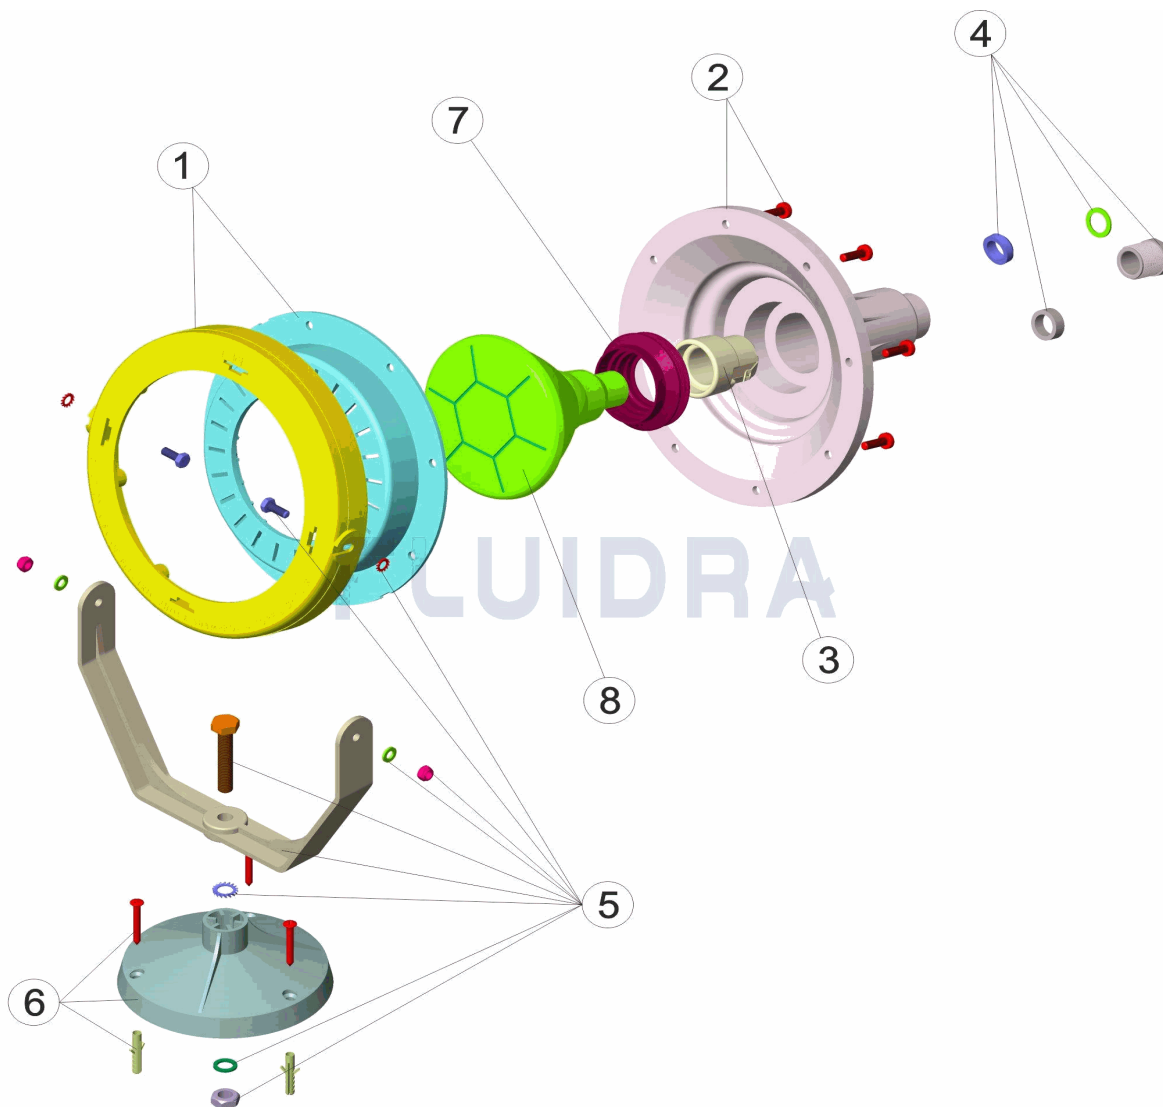

CODIGO **08931**

DESCRIPCION: **PROYECTOR PARA FUENTES 24V 120W**

**ESPAÑOL**

POS	CODIGO	DESCRIPCION	CANTIDAD	POS	CODIGO	DESCRIPCION	CANTIDAD
1	4403011301	BRIDA + ANILLO		5	4403011205	SOPORTE PROYECTOR	
2	4403011203	FONDO FOCO PROYECTOR		6	4403011206	PIE PROYECTOR	
3	4403011303	PORTALAMPARAS PROYECTOR		7	4403011307	JUNTA LAMPARA	
4	4403010312	PRENSAESTOPAS FOCO PROYECTOR M-2		8	09309	LAMPARA PAR E27 24 V 120W	

CODE **08931**

DESCRIPTION: **LIGHT FOR FOUNTAINS 24V 120W**

**ENGLISH**

POS	CODE	DESCRIPTION	QUANTITY	POS	CODE	DESCRIPTION	QUANTITY
1	4403011301	FLANGE + RING		5	4403011205	LIGHT SUPPORT	
2	4403011203	BACK COVER		6	4403011206	STAND BASE	
3	4403011303	BULB HOLDER		7	4403011307	LAMP GASKET	
4	4403010312	PACKING GLAND M-25		8	09309	LAMPELC PAR E27 24V 120W	

CODICE **08931**

DESCRIZIONE: **PROIETTORE PER FONTI 24V 120W**

**ITALIANO**

POS	CODICE	DESCRIZIONE	QUANTITA'	POS	CODICE	DESCRIZIONE	QUANTITA'
1	4403011301	FLANGIA + ANELLO		5	4403011205	SUPPORTO FARO	
2	4403011203	COPPA FARO		6	4403011206	BASE FARO	
3	4403011303	PORTALAMPADE FARO		7	4403011307	GUARNIZIONE LAMPADA	
4	4403010312	PRESSACAVI M-25		8	09309	LAMPADA PAR E27 24V 120W	

CODE **08931**

BESCHREIBUNG: **UWS FÜR BRUNNEN 24V 120W**

**DEUTSCH**

POS	CODE	BESCHREIBUNG	MENGE	POS	CODE	BESCHREIBUNG	MENGE
1	4403011301	FLANSCH MIT RING		5	4403011205	HALTERUNG UWS	
2	4403011203	BASIS UWS		6	4403011206	FUSS UWS	
3	4403011303	LAMPENFASSUNG UWS		7	4403011307	DICHTUNG LAMPE	
4	4403010312	QUETSCHVERSCHRAUBUNG LAMPE UWS		8	09309	LAMPE PAR E27 24 V 120 W	