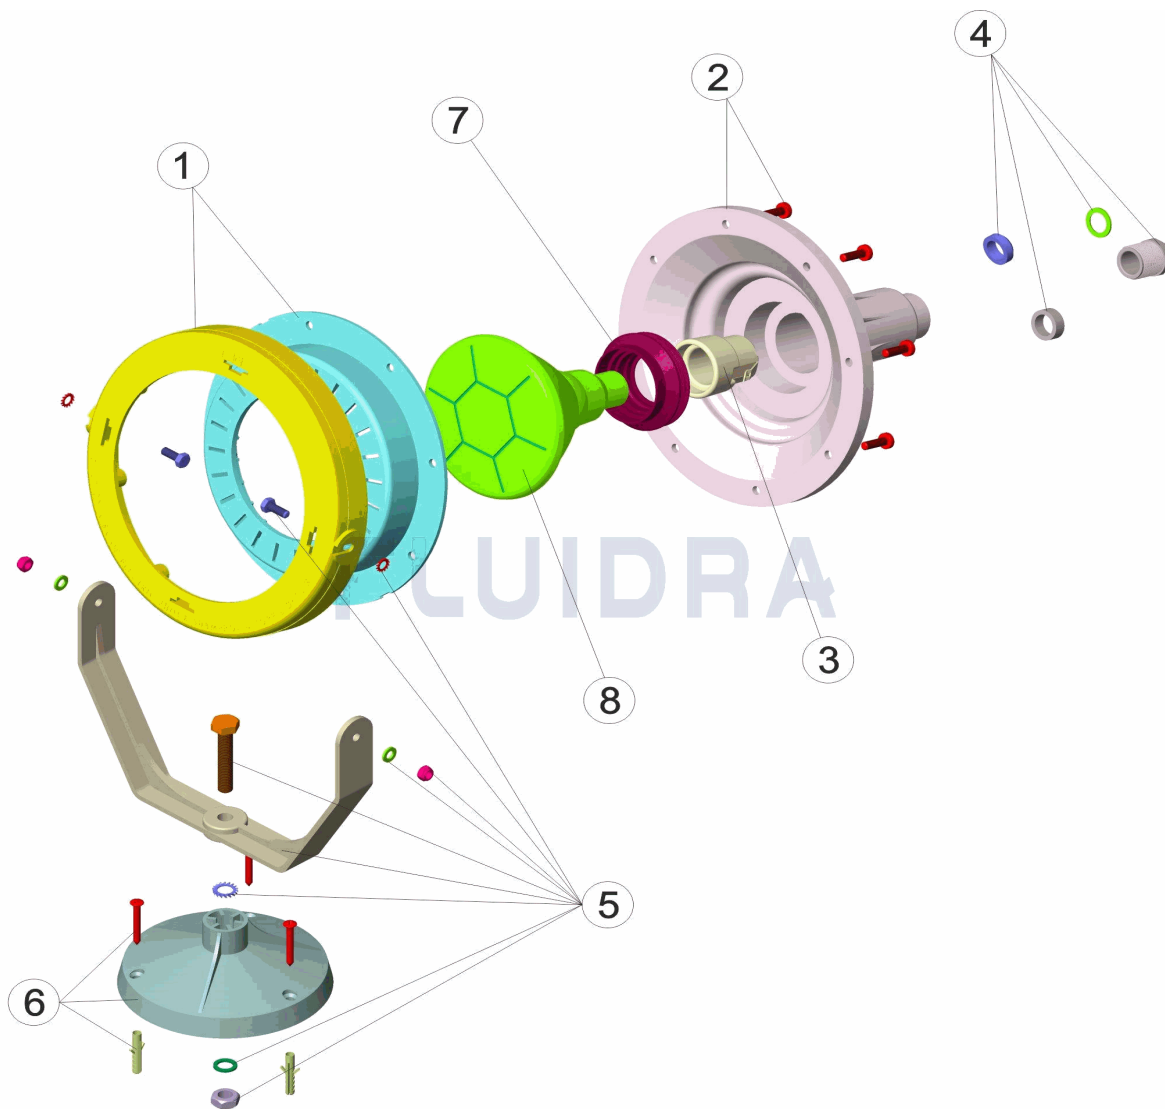

CODE **08931**

DESCRIPTION: **LIGHT FOR FOUNTAINS 24V 120W**

**ENGLISH**

POS	CODE	DESCRIPTION	QUANTITY	POS	CODE	DESCRIPTION	QUANTITY
1	4403011301	FLANGE + RING		5	4403011205	LIGHT SUPPORT	
2	4403011203	BACK COVER		6	4403011206	STAND BASE	
3	4403011303	BULB HOLDER		7	4403011307	LAMP GASKET	
4	4403010312	PACKING GLAND M-25		8	09309	LAMPELC PAR E27 24V 120W	

CODICE **08931**

DESCRIZIONE: **PROIETTORE PER FONTI 24V 120W**

**ITALIANO**

POS	CODICE	DESCRIZIONE	QUANTITA'	POS	CODICE	DESCRIZIONE	QUANTITA'
1	4403011301	FLANGIA + ANELLO		5	4403011205	SUPPORTO FARO	
2	4403011203	COPPA FARO		6	4403011206	BASE FARO	
3	4403011303	PORTALAMPADE FARO		7	4403011307	GUARNIZIONE LAMPADA	
4	4403010312	PRESSACAVI M-25		8	09309	LAMPADA PAR E27 24V 120W	

CODE **08931**

BESCHREIBUNG: **UWS FÜR BRUNNEN 24V 120W**

**DEUTSCH**

POS	CODE	BESCHREIBUNG	MENGE	POS	CODE	BESCHREIBUNG	MENGE
1	4403011301	FLANSCH MIT RING		5	4403011205	HALTERUNG UWS	
2	4403011203	BASIS UWS		6	4403011206	FUSS UWS	
3	4403011303	LAMPENFASSUNG UWS		7	4403011307	DICHTUNG LAMPE	
4	4403010312	QUETSCHVERSCHRAUBUNG LAMPE UWS		8	09309	LAMPE PAR E27 24 V 120 W	

CODIGO **08931**

DESCRIÇÃO: **PROJECTOR PARA FONTES 24 V 120 W**

**PORTUGUES**

POS	CODIGO	DESCRIÇÃO	JANTIDADE	POS	CODIGO	DESCRIÇÃO	JANTIDADE
1	4403011301	FLANGE + JUNTA		5	4403011205	SUPORTE PROJECTOR	
2	4403011203	FUNDO FOCO PROJECTOR		6	4403011206	BASE PROJECTOR	
3	4403011303	CASQUILHO PROJECTOR		7	4403011307	JUNTA LÂMPADA	
4	4403010312	BUCIN FOCO M-25		8	09309	LÂMPADA PAR E27 24V 120W	