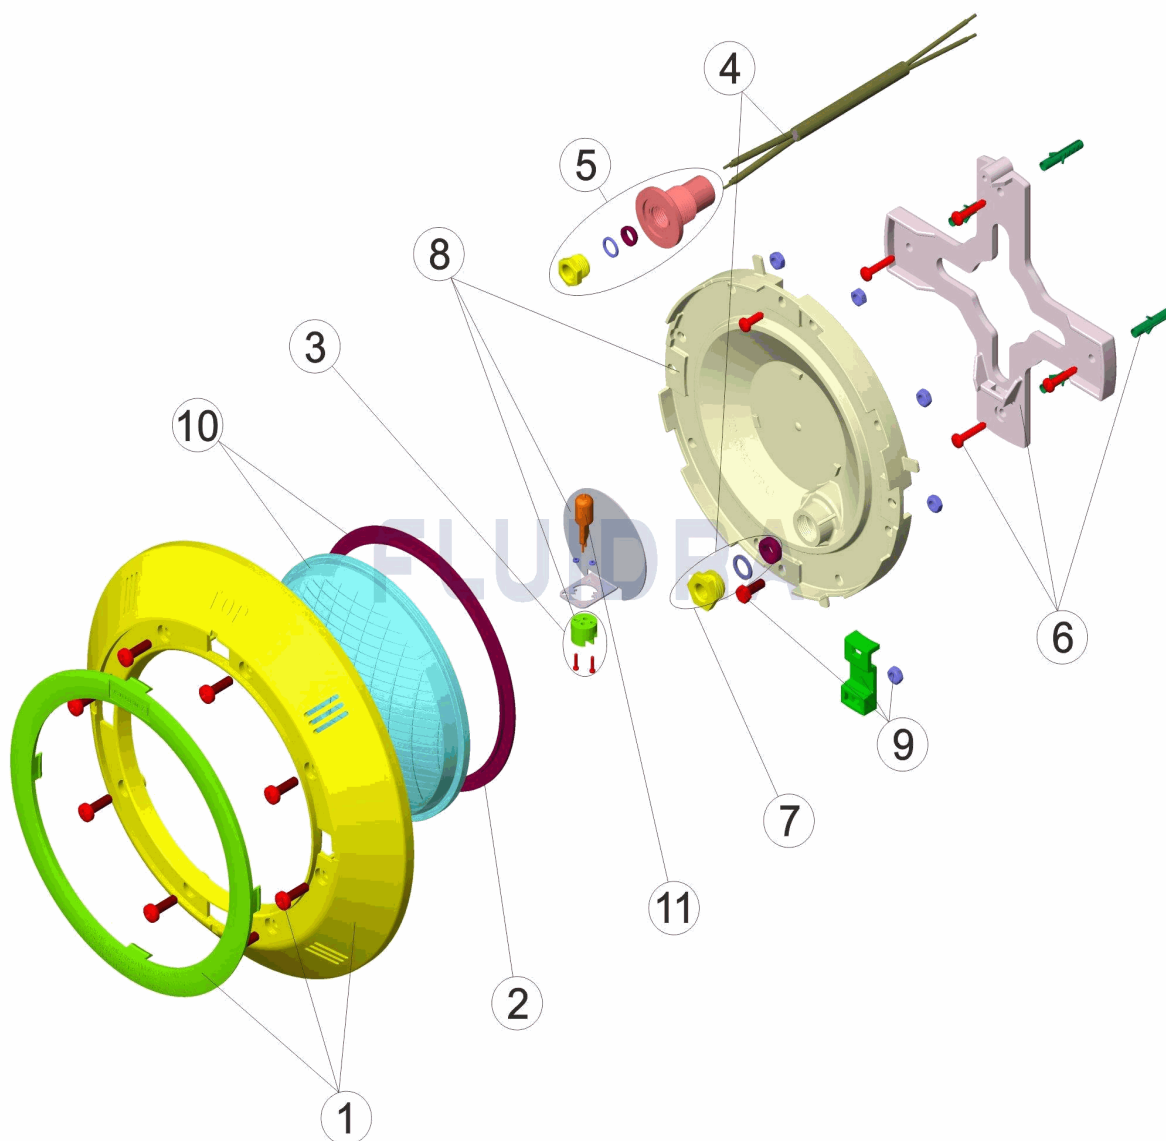

CODE 00346

DESCRIPTION: PROJECTEUR PLAT PISCINE BÉTON

FRANCAIS

POS	CODE	DESCRIPTION	QUANTITE	POS	CODE	DESCRIPTION	QUANTITE
1	4403010101	BRIDE ET CACHE VIS PROJECTEUR		7	4403010107	PRESSE-ETOUPE	
2	4403010102	JOINT SILICONE PROJECTEUR		8	4403010108	FLASQUE DE PROJECTEUR	
3	4403011403	DOUILLE DICHROIQUE		9	4403010109	CROCHET SUPPORT PROJECTEUR	
4	4403010104	CABLE DE PROJECTEUR		10	4403012303	LENTE PROJECTEUR + JOINT	
5	4403011907	PASSE CABLE		11	00371	LAMPE 12 V. 100 W.	
6	4403010106	CHEVILLES ET VIS DE FIXATION					

CODE **00346**

DESCRIPTION: **FLAT LIGHT CONCRETE POOL**

ENGLISH

POS	CODE	DESCRIPTION	QUANTITY	POS	CODE	DESCRIPTION	QUANTITY
1	4403010101	FACEPLATE AND SCREW COVER		7	4403010107	LIGHT PACKING GLAND	
2	4403010102	LIGHT SILICON GASKET		8	4403010108	REAR BASE	
3	4403011403	DICHRO BULB HOLDER		9	4403010109	LIGHT SUPPORT HOOK	
4	4403010104	LIGHT CABLE		10	4403012303	CLEAR LENS + GASKET	
5	4403011907	CONDUIT CONNECTOR		11	00371	LIGHTBULB 12 V. 100 W.	
6	4403010106	FIXING PLUGS AND SCREWS					

CODICE 00346

DESCRIZIONE: PROIETTORE PIANO PISCINA CEMENTO

ITALIANO

POS	CODICE	DESCRIZIONE	QUANTITA'	POS	CODICE	DESCRIZIONE	QUANTITA'
1	4403010101	FLANGIA E ANELLO FARO		7	4403010107	PRESSACAVI SCHERMO	
2	4403010102	GUARNIZIONE SILICONE FARO		8	4403010108	SCHERMO FARO	
3	4403011403	PROTALAMPADE DICROICO		9	4403010109	GANCIO SUPPORTO FARO	
4	4403010104	CAVO FARO		10	4403012303	LENTE PROIETTORE + GUERNIZIONE	
5	4403011907	PRESSACAVO		11	00371	LAMPADINA 12 V. 100 W.	
6	4403010106	FISCHER FARO					