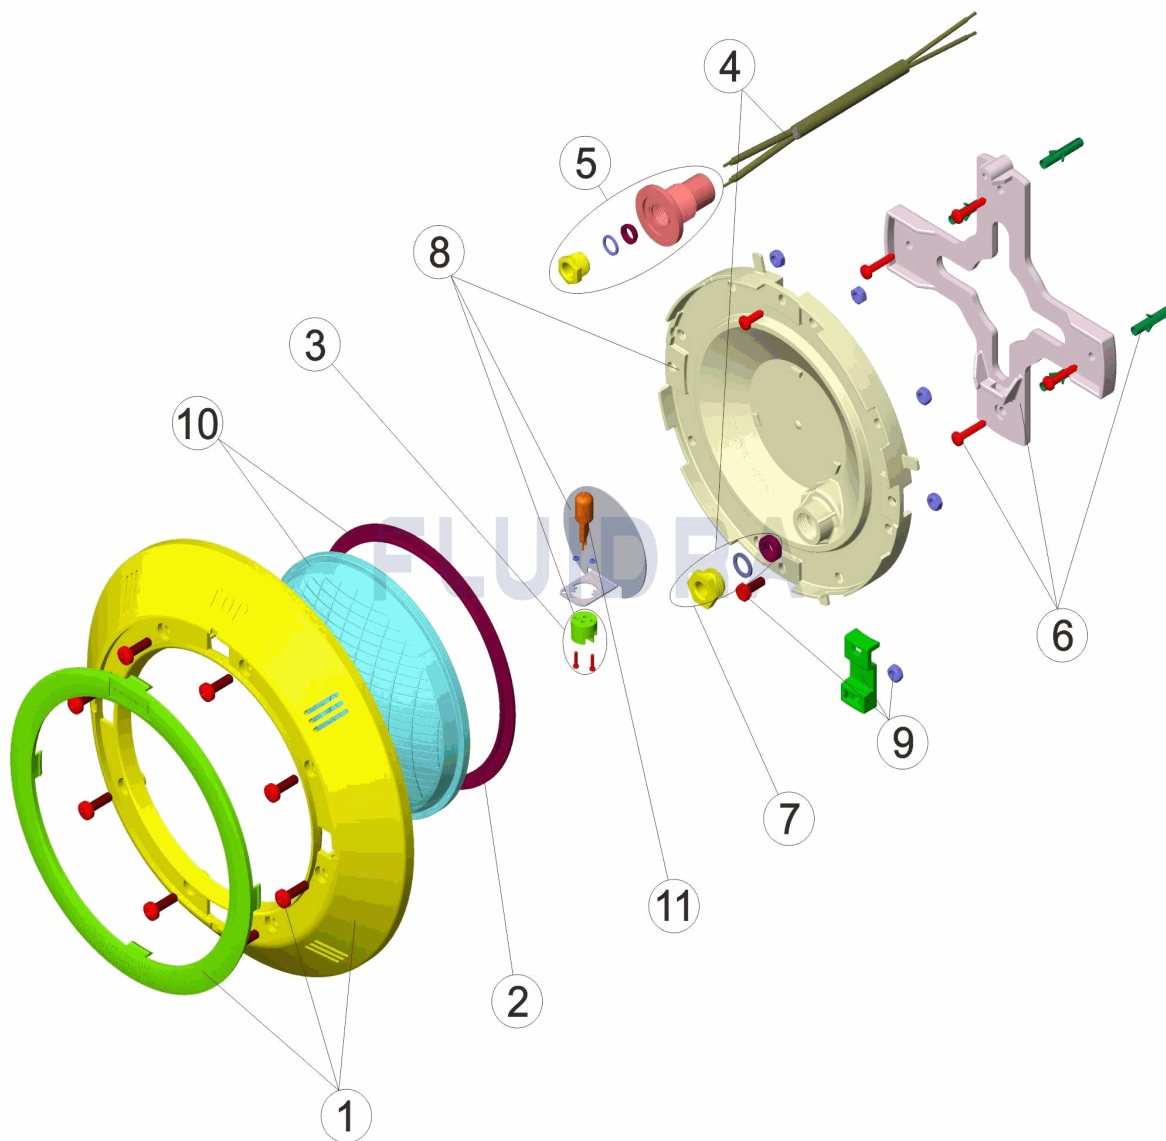

CODIGO **00346**

DESCRIPCION: **PROYECTOR PLANO PISCINA HORMIGON**

ESPAÑOL

POS	CODIGO	DESCRIPCION	CANTIDAD	POS	CODIGO	DESCRIPCION	CANTIDAD
1	4403010101	ARO Y ANILLO PROYECTOR		7	4403010107	PRENSAESTOPAS PANTALLA	
2	4403010102	JUNTA SILICONA PROYECTOR		8	4403010108	PANTALLA PROYECTOR	
3	4403011403	PORTALAMPARAS DICROICO		9	4403010109	GANCHO SOPORTE PROYECTOR	
4	4403010104	CABLE PROYECTOR		10	4403012303	LENTE TRANSPARENTE + JUNTA	
5	4403011907	PASACABLES		11	00371	LAMPARA HALOGENA 12 V. 100 W.	
6	4403010106	TACO FIJACION PROYECTOR					

CODE 00346

DESCRIPTION: PROJECTEUR PLAT PISCINE BÉTON

FRANCAIS

POS	CODE	DESCRIPTION	QUANTITE	POS	CODE	DESCRIPTION	QUANTITE
1	4403010101	BRIDE ET CACHE VIS PROJECTEUR		7	4403010107	PRESSE-ETOUPE	
2	4403010102	JOINT SILICONE PROJECTEUR		8	4403010108	FLASQUE DE PROJECTEUR	
3	4403011403	DOUILLE DICHROIQUE		9	4403010109	CROCHET SUPPORT PROJECTEUR	
4	4403010104	CABLE DE PROJECTEUR		10	4403012303	LENTE PROJECTEUR + JOINT	
5	4403011907	PASSE CABLE		11	00371	LAMPE 12 V. 100 W.	
6	4403010106	CHEVILLES ET VIS DE FIXATION					

CODE **00346**

DESCRIPTION: **FLAT LIGHT CONCRETE POOL**

ENGLISH

POS	CODE	DESCRIPTION	QUANTITY	POS	CODE	DESCRIPTION	QUANTITY
1	4403010101	FACEPLATE AND SCREW COVER		7	4403010107	LIGHT PACKING GLAND	
2	4403010102	LIGHT SILICON GASKET		8	4403010108	REAR BASE	
3	4403011403	DICHRO BULB HOLDER		9	4403010109	LIGHT SUPPORT HOOK	
4	4403010104	LIGHT CABLE		10	4403012303	CLEAR LENS + GASKET	
5	4403011907	CONDUIT CONNECTOR		11	00371	LIGHTBULB 12 V. 100 W.	
6	4403010106	FIXING PLUGS AND SCREWS					