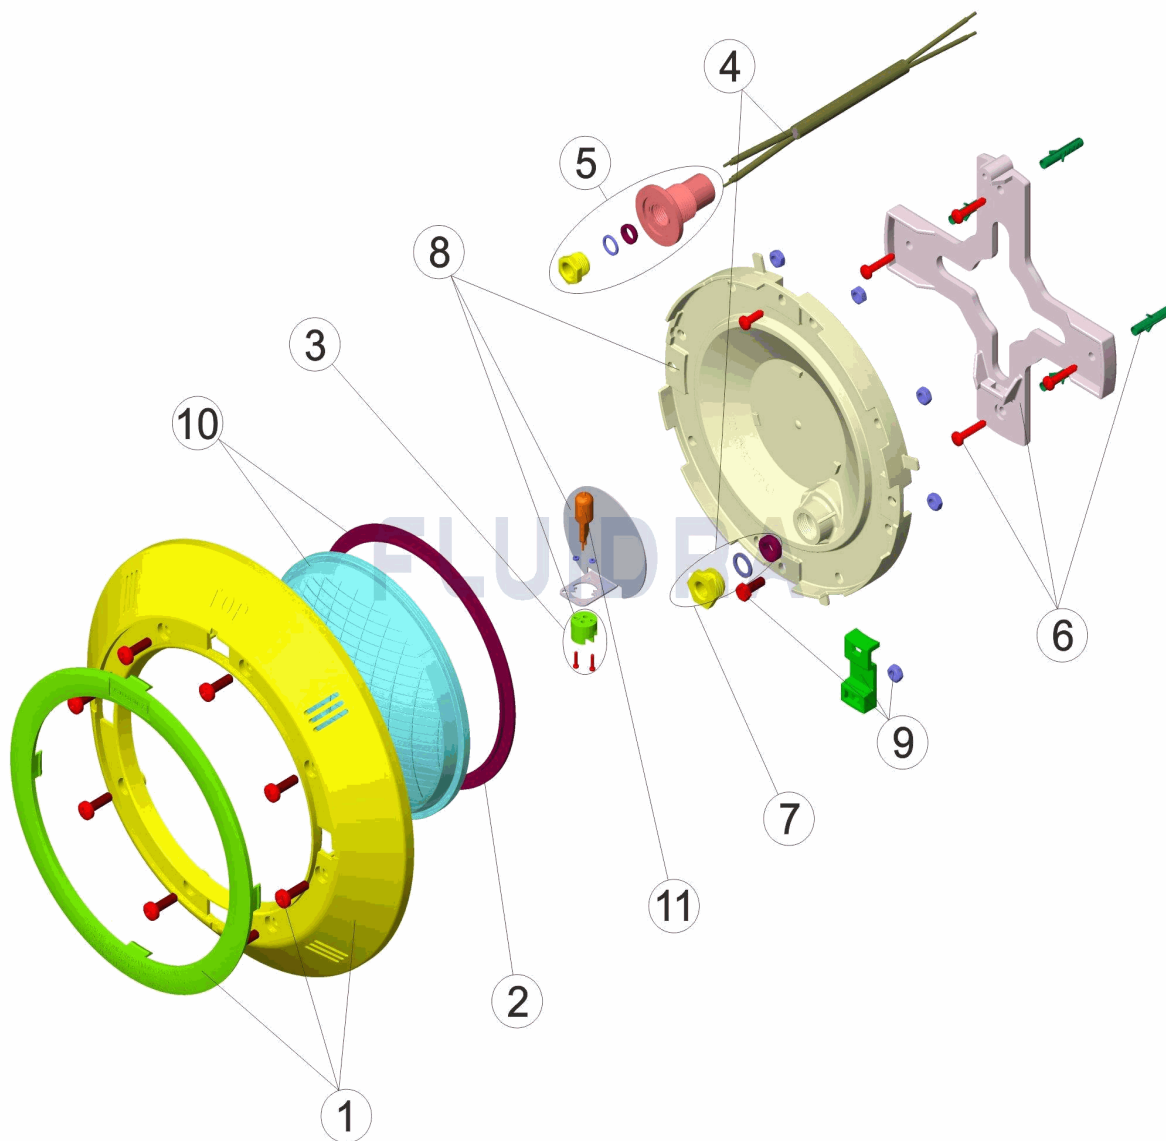

CODE **00346**

DESCRIPTION: **FLAT LIGHT CONCRETE POOL**

ENGLISH

POS	CODE	DESCRIPTION	QUANTITY	POS	CODE	DESCRIPTION	QUANTITY
1	4403010101	FACEPLATE AND SCREW COVER		7	4403010107	LIGHT PACKING GLAND	
2	4403010102	LIGHT SILICON GASKET		8	4403010108	REAR BASE	
3	4403011403	DICHRO BULB HOLDER		9	4403010109	LIGHT SUPPORT HOOK	
4	4403010104	LIGHT CABLE		10	4403012303	CLEAR LENS + GASKET	
5	4403011907	CONDUIT CONNECTOR		11	00371	LIGHTBULB 12 V. 100 W.	
6	4403010106	FIXING PLUGS AND SCREWS					

CODICE 00346

DESCRIZIONE: PROIETTORE PIANO PISCINA CEMENTO

ITALIANO

POS	CODICE	DESCRIZIONE	QUANTITA'	POS	CODICE	DESCRIZIONE	QUANTITA'
1	4403010101	FLANGIA E ANELLO FARO		7	4403010107	PRESSACAVI SCHERMO	
2	4403010102	GUARNIZIONE SILICONE FARO		8	4403010108	SCHERMO FARO	
3	4403011403	PROTALAMPADE DICROICO		9	4403010109	GANCIO SUPPORTO FARO	
4	4403010104	CAVO FARO		10	4403012303	LENTE PROIETTORE + GUERNIZIONE	
5	4403011907	PRESSACAVO		11	00371	LAMPADINA 12 V. 100 W.	
6	4403010106	FISCHER FARO					

CODE **00346**

BESCHREIBUNG: **UWS FLACH BETONBECKEN**

DEUTSCH

POS	CODE	BESCHREIBUNG	MENGE	POS	CODE	BESCHREIBUNG	MENGE
1	4403010101	BLENDSATZ UWS		7	4403010107	QUETSCHVERSCHRAUBUNG	
2	4403010102	DICHTUNG SILIKON UWS		8	4403010108	BASIS UWS	
3	4403011403	LAMPENFASSUNG KALTLICHT		9	4403010109	HAKEN HALTERUNG UWS	
4	4403010104	UWS-KABEL		10	4403012303	LINSE TRANSPARENT UND DICHTUNG	
5	4403011907	KABELDURCHFÜHRUNG		11	00371	LAMPE HALOGEN 12 V 100 W	
6	4403010106	KLEMMKEIL UWS					

CODIGO **00346**

DESCRIÇÃO: **PROJECTOR PLANO PISCINA BETÃO**

PORTUGUES

POS	CODIGO	DESCRIÇÃO	JANTIDADE	POS	CODIGO	DESCRIÇÃO	JANTIDADE
1	4403010101	ARO E JUNTA PROTECTOR		7	4403010107	BUCIN LENTE	
2	4403010102	JUNTA SILICONE PROTECTOR		8	4403010108	LENTE PROJECTOR	
3	4403011403	CASQUILHO DICROICO		9	4403010109	GANCHO SUPORTE PROJECTOR	
4	4403010104	CABO PROJECTOR		10	4403012303	LENTE TRANSPARENTE + JUNTA	
5	4403011907	PASSA-CABOS		11	00371	BOMBILHA 12 V. 100 W.	
6	4403010106	TACO FIXAÇÃO PROJECTOR					