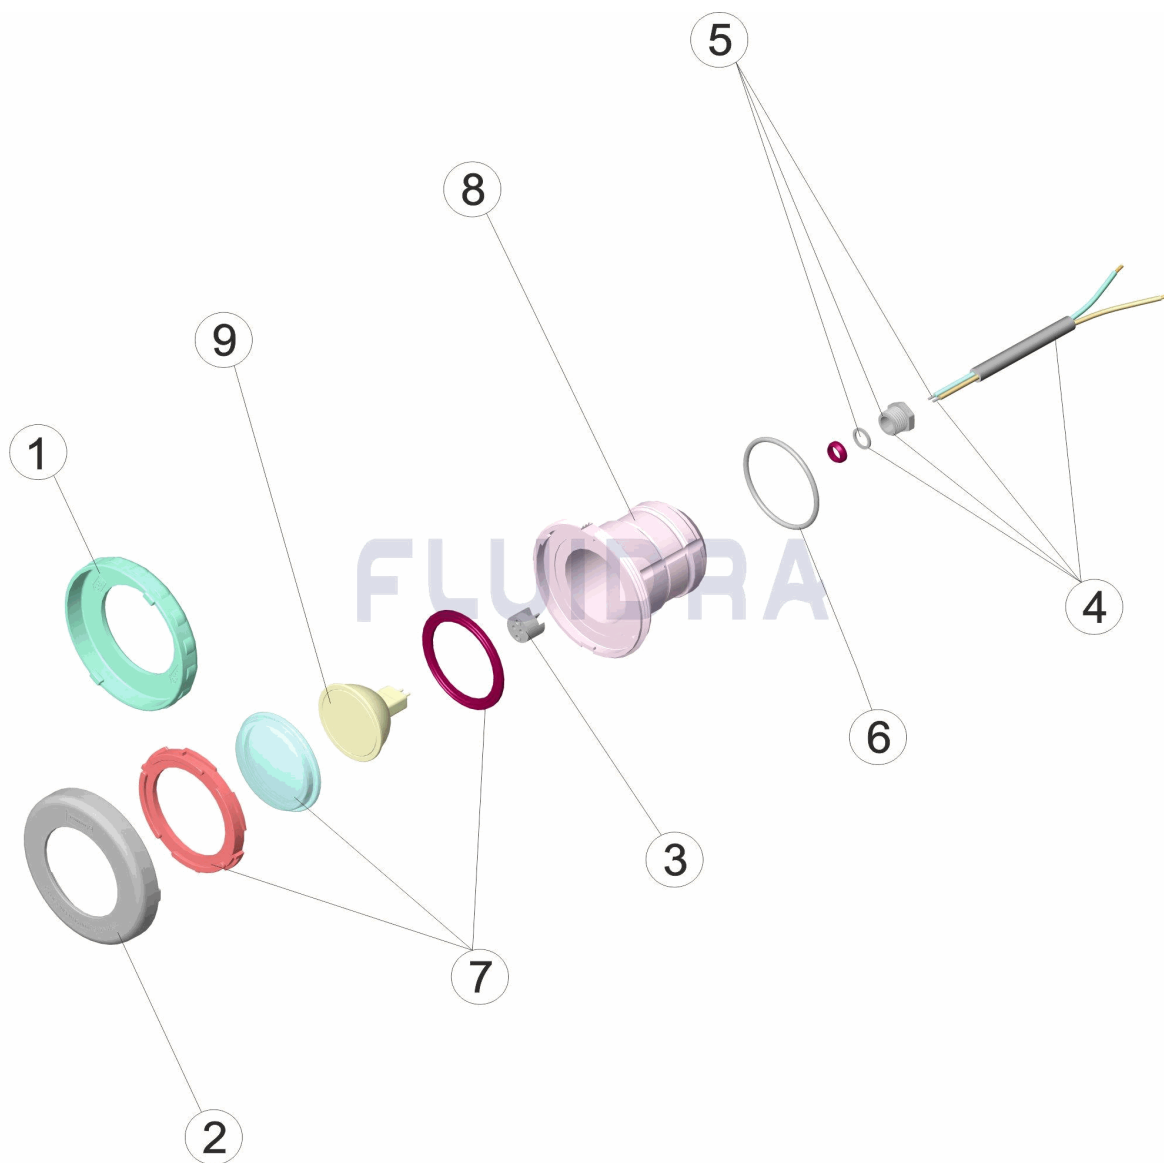

CODIGO **08554**

DESCRIPCION: **PROYECTOR MINI PISCINA PASAMUROS**

ESPAÑOL

POS	CODIGO	DESCRIPCION	CANTIDAD	POS	CODIGO	DESCRIPCION	CANTIDAD
1	4403012101	EMBELLECEDOR DICROICO		6	4403011406	JUNTA TORICA PROYECTOR	
2	4403011408	EMBELLECEDOR PROYECTOR MINI		7	4403012003	LENTE COMPLETA	
3	4403011407	PORTALAMPARAS		8	4403011610	CUERPO PROYECTOR BAYONETA	
4	4403011404	CABLE PROYECTOR		9	4403010074	LAMPARA HALOGENA ALUMINIZADA	
5	4403011405	PRENSAESTOPAS PROYECTOR DICROICC					

CODE **08554**

DESCRIPTION: **PROJECTEUR MINI PISCINE TRAVERSE**

FRANCAIS

POS	CODE	DESCRIPTION	QUANTITE	POS	CODE	DESCRIPTION	QUANTITE
1	4403012101	ENJOLIVEUR ET OPTIQUE		6	4403011406	JOINT TORIQUE PROJECTEUR	
2	4403011408	ENJOLIVEUR DE PROJECTEUR MINI		7	4403012003	LENTILLE COMPLETE	
3	4403011407	PORTE-LAMPE		8	4403011610	CORPS DU PROJECTEUR	
4	4403011404	CABLE PROJECTEUR		9	4403010074	LAMPE HALOGENE ALUMINISE	
5	4403011405	PRESSE-ÉTOUPE ET JOINT PROJ. DICHR					

CODE **08554**

DESCRIPTION: **MINI POOL BULKHEAD LIGHT**

ENGLISH

POS	CODE	DESCRIPTION	QUANTITY	POS	CODE	DESCRIPTION	QUANTITY
1	4403012101	DICHRO FACEPLATE		6	4403011406	LIGHT O RING	
2	4403011408	LIGHT FACEPLATE MINI		7	4403012003	LENS KIT	
3	4403011407	LAMP HOLDER		8	4403011610	LIGHT BODY	
4	4403011404	LIGHT CABLE		9	4403010074	LAMP HALOGEN ALUMINIZED	
5	4403011405	PACKING GLAND					

CODICE **08554**

DESCRIZIONE: **PROIETTORE MINI PISCINA PASSAMURI**

ITALIANO

POS	CODICE	DESCRIZIONE	QUANTITA'	POS	CODICE	DESCRIZIONE	QUANTITA'
1	4403012101	FLANGIA FARO DICROICO		6	4403011406	O-RING FARO	
2	4403011408	ANELLO FRONTALE FARO MINI		7	4403012003	LENTE COMPLETA	
3	4403011407	PORTALAMPADE		8	4403011610	CORPO FARO	
4	4403011404	CAVO FARO		9	4403010074	LAMPADA ALOGENA ALLUMINATO	
5	4403011405	PRESSACAVI FARO DICROICO					