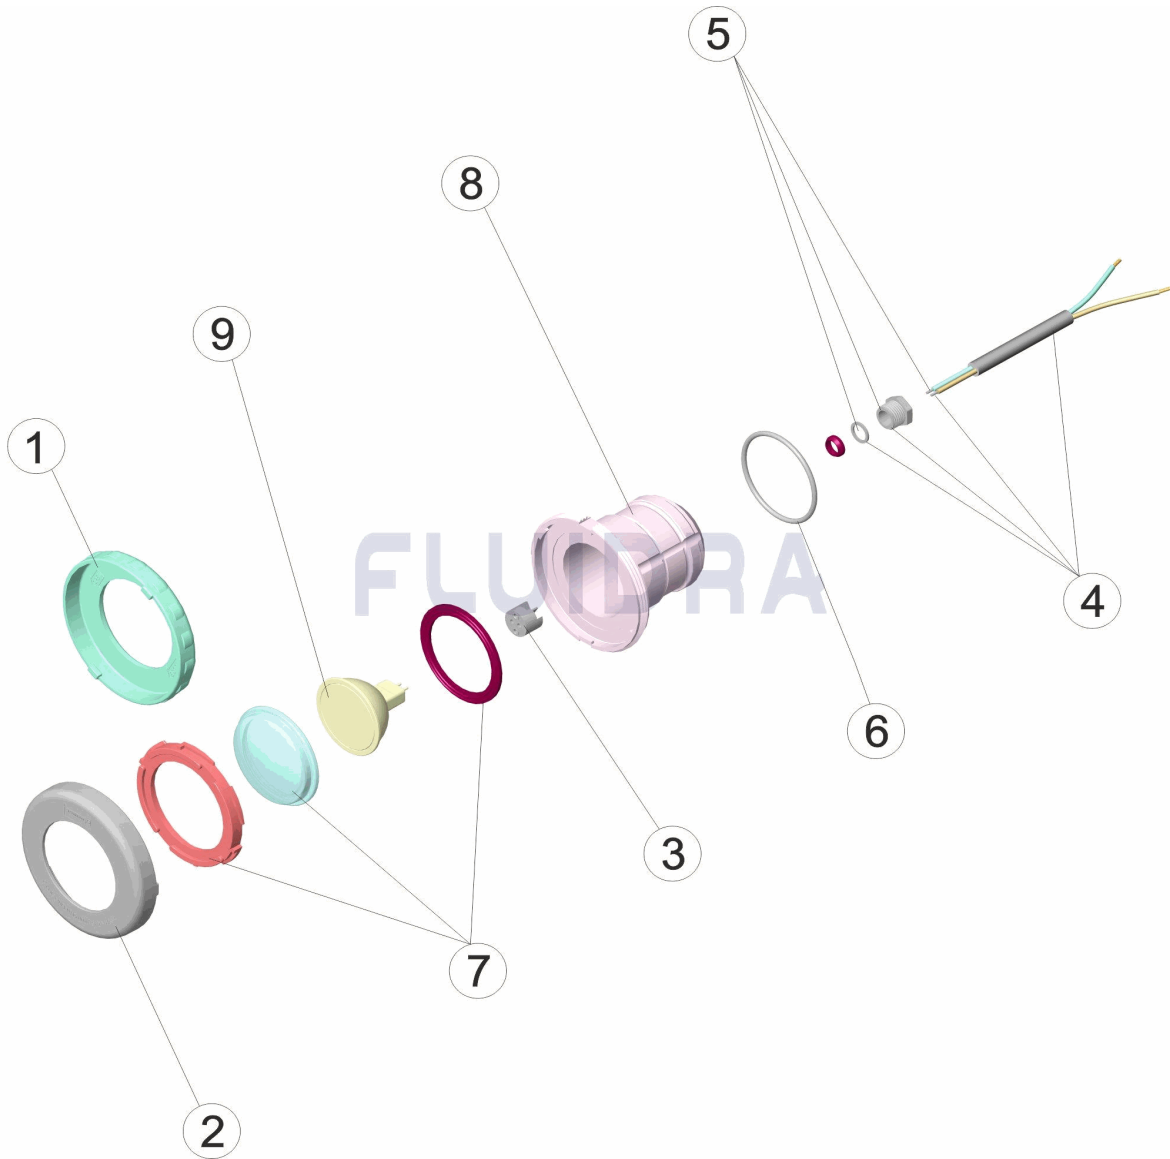

CODE **08554**

DESCRIPTION: **MINI POOL BULKHEAD LIGHT**

ENGLISH

POS	CODE	DESCRIPTION	QUANTITY	POS	CODE	DESCRIPTION	QUANTITY
1	4403012101	DICHRO FACEPLATE		6	4403011406	LIGHT O RING	
2	4403011408	LIGHT FACEPLATE MINI		7	4403012003	LENS KIT	
3	4403011407	LAMP HOLDER		8	4403011610	LIGHT BODY	
4	4403011404	LIGHT CABLE		9	4403010074	LAMP HALOGEN ALUMINIZED	
5	4403011405	PACKING GLAND					

CODICE **08554**

DESCRIZIONE: **PROIETTORE MINI PISCINA PASSAMURI**

ITALIANO

POS	CODICE	DESCRIZIONE	QUANTITA'	POS	CODICE	DESCRIZIONE	QUANTITA'
1	4403012101	FLANGIA FARO DICROICO		6	4403011406	O-RING FARO	
2	4403011408	ANELLO FRONTALE FARO MINI		7	4403012003	LENTE COMPLETA	
3	4403011407	PORTALAMPADE		8	4403011610	CORPO FARO	
4	4403011404	CAVO FARO		9	4403010074	LAMPADA ALOGENA ALLUMINATO	
5	4403011405	PRESSACAVI FARO DICROICO					

CODE **08554**

BESCHREIBUNG: **UWS MINI BECKEN WANDDURCHFÜHRUNG**

DEUTSCH

POS	CODE	BESCHREIBUNG	MENGE	POS	CODE	BESCHREIBUNG	MENGE
1	4403012101	BLLENDE KALTLICHT		6	4403011406	O-RING UWS	
2	4403011408	BLLENDE MINI-UWS		7	4403012003	LINSE KOMPLETT	
3	4403011407	LAMPENFASSUNG		8	4403011610	GEHÄUSE UWS BAJONETT	
4	4403011404	UWS-KABEL		9	4403010074	LAMPE HALOGEN ALUMINIUM	
5	4403011405	QUETSCHVERSCHRAUBUNG UWS KALTLI					

CODIGO **08554**

DESCRIÇÃO: **PROJECTOR MINI PISCINA ISOLADOR DE PASSAGEM**

PORTUGUES

POS	CODIGO	DESCRIÇÃO	JANTIDADE	POS	CODIGO	DESCRIÇÃO	JANTIDADE
1	4403012101	EMBELEZADOR DICROICO		6	4403011406	JUNTA TÓRICA PROJECTOR	
2	4403011408	EMBELEZADOR PROJECTOR MINI		7	4403012003	LENTE COMPLETA	
3	4403011407	PORTA-LÂMPADA		8	4403011610	CORPO PROJECTOR	
4	4403011404	CABO PROJECTOR		9	4403010074	LÂMPADA HALÓGENA ALUMINIZADA	
5	4403011405	BUCIN PROJECTOR					