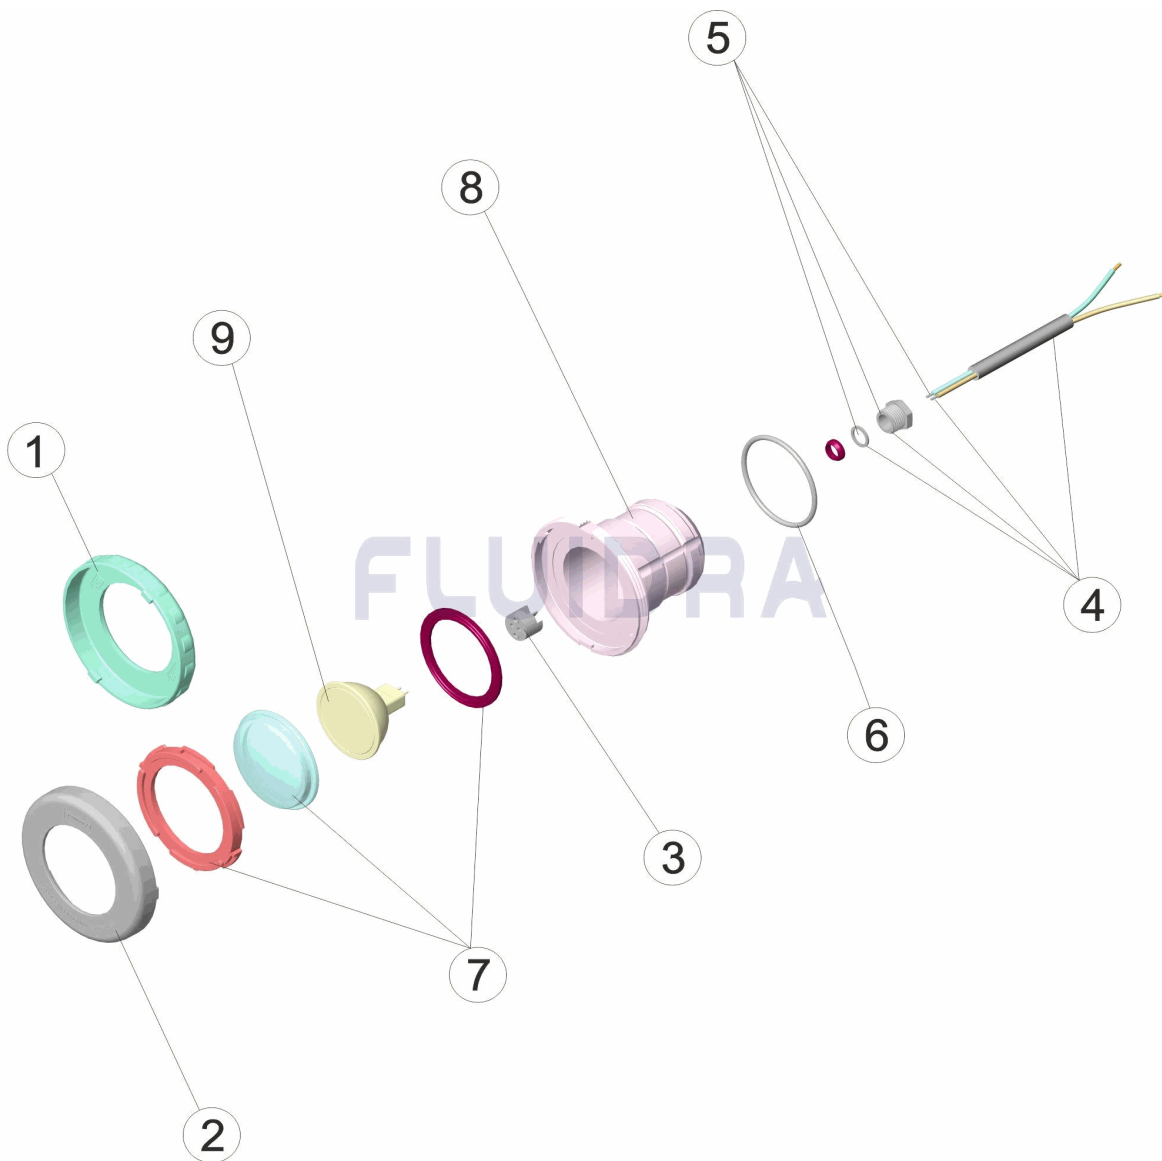

CODE **08554**

DESCRIPTION: **PROJECTEUR MINI PISCINE TRAVERSE**

FRANCAIS

POS	CODE	DESCRIPTION	QUANTITE	POS	CODE	DESCRIPTION	QUANTITE
1	4403012101	ENJOLIVEUR ET OPTIQUE		6	4403011406	JOINT TORIQUE PROJECTEUR	
2	4403011408	ENJOLIVEUR DE PROJECTEUR MINI		7	4403012003	LENTILLE COMPLETE	
3	4403011407	PORTE-LAMPE		8	4403011610	CORPS DU PROJECTEUR	
4	4403011404	CABLE PROJECTEUR		9	4403010074	LAMPE HALOGENE ALUMINISE	
5	4403011405	PRESSE-ÉTOUPE ET JOINT PROJ. DICHR					

CODE **08554**

DESCRIPTION: **MINI POOL BULKHEAD LIGHT**

ENGLISH

POS	CODE	DESCRIPTION	QUANTITY	POS	CODE	DESCRIPTION	QUANTITY
1	4403012101	DICHRO FACEPLATE		6	4403011406	LIGHT O RING	
2	4403011408	LIGHT FACEPLATE MINI		7	4403012003	LENS KIT	
3	4403011407	LAMP HOLDER		8	4403011610	LIGHT BODY	
4	4403011404	LIGHT CABLE		9	4403010074	LAMP HALOGEN ALUMINIZED	
5	4403011405	PACKING GLAND					

CODICE **08554**

DESCRIZIONE: **PROIETTORE MINI PISCINA PASSAMURI**

ITALIANO

POS	CODICE	DESCRIZIONE	QUANTITA'	POS	CODICE	DESCRIZIONE	QUANTITA'
1	4403012101	FLANGIA FARO DICROICO		6	4403011406	O-RING FARO	
2	4403011408	ANELLO FRONTALE FARO MINI		7	4403012003	LENTE COMPLETA	
3	4403011407	PORTALAMPADE		8	4403011610	CORPO FARO	
4	4403011404	CAVO FARO		9	4403010074	LAMPADA ALOGENA ALLUMINATO	
5	4403011405	PRESSACAVI FARO DICROICO					

CODE **08554**

BESCHREIBUNG: **UWS MINI BECKEN WANDDURCHFÜHRUNG**

DEUTSCH

POS	CODE	BESCHREIBUNG	MENGE	POS	CODE	BESCHREIBUNG	MENGE
1	4403012101	BLLENDE KALTLICHT		6	4403011406	O-RING UWS	
2	4403011408	BLLENDE MINI-UWS		7	4403012003	LINSE KOMPLETT	
3	4403011407	LAMPENFASSUNG		8	4403011610	GEHÄUSE UWS BAJONETT	
4	4403011404	UWS-KABEL		9	4403010074	LAMPE HALOGEN ALUMINIUM	
5	4403011405	QUETSCHVERSCHRAUBUNG UWS KALTLI					