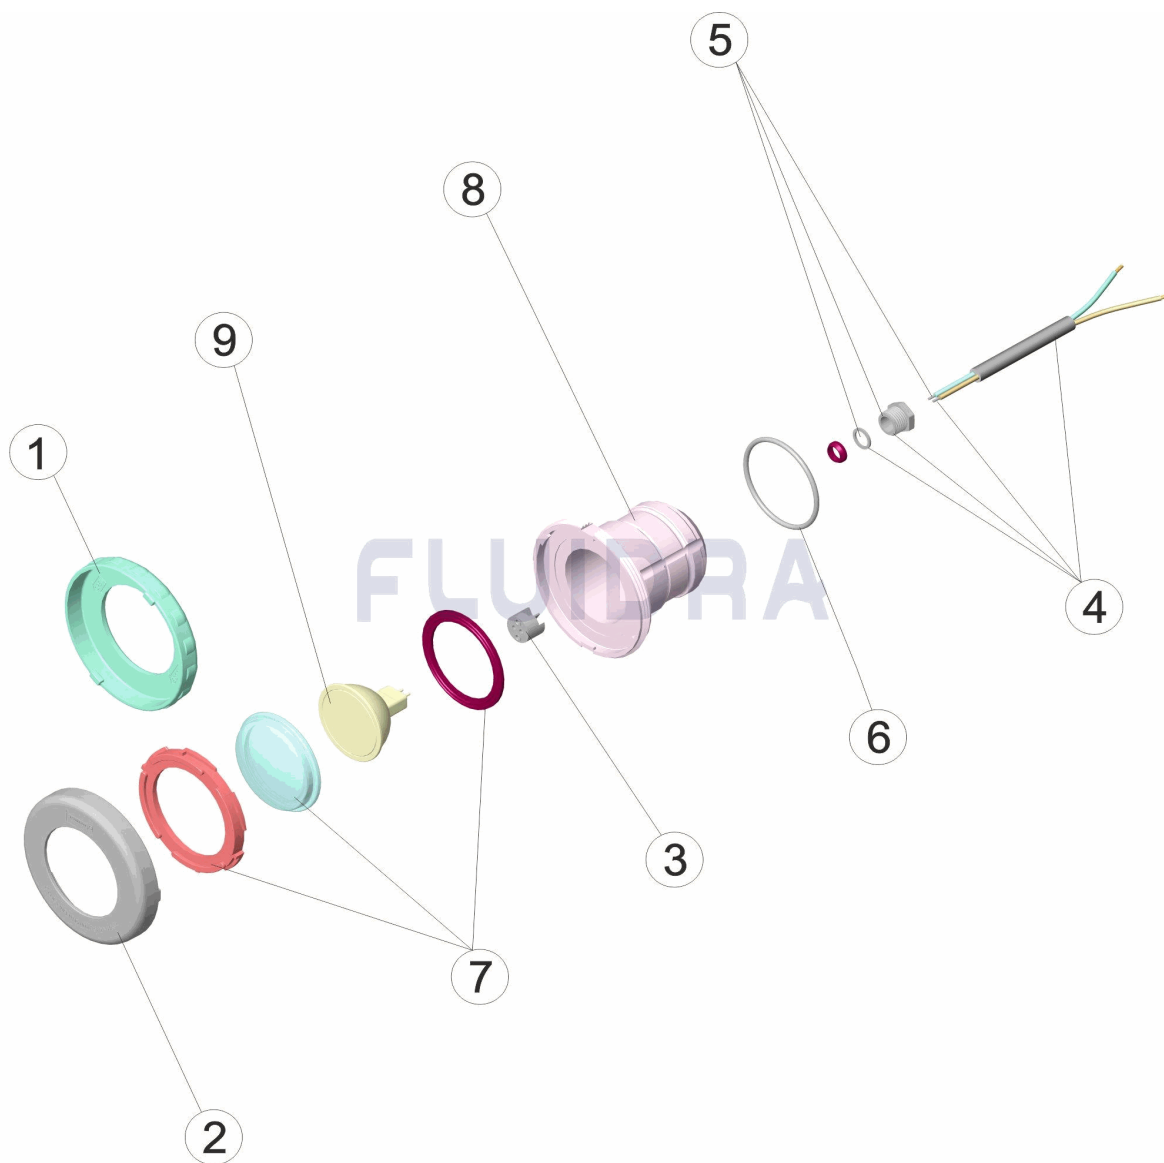

CODE **08554**

DESCRIPTION: **MINI POOL BULKHEAD LIGHT**

ENGLISH

POS	CODE	DESCRIPTION	QUANTITY	POS	CODE	DESCRIPTION	QUANTITY
1	4403012101	DICHRO FACEPLATE		6	4403011406	LIGHT O RING	
2	4403011408	LIGHT FACEPLATE MINI		7	4403012003	LENS KIT	
3	4403011407	LAMP HOLDER		8	4403011610	LIGHT BODY	
4	4403011404	LIGHT CABLE		9	4403010074	LAMP HALOGEN ALUMINIZED	
5	4403011405	PACKING GLAND					

CODICE **08554**

DESCRIZIONE: **PROIETTORE MINI PISCINA PASSAMURI**

ITALIANO

POS	CODICE	DESCRIZIONE	QUANTITA'	POS	CODICE	DESCRIZIONE	QUANTITA'
1	4403012101	FLANGIA FARO DICROICO		6	4403011406	O-RING FARO	
2	4403011408	ANELLO FRONTALE FARO MINI		7	4403012003	LENTE COMPLETA	
3	4403011407	PORTALAMPADE		8	4403011610	CORPO FARO	
4	4403011404	CAVO FARO		9	4403010074	LAMPADA ALOGENA ALLUMINATO	
5	4403011405	PRESSACAVI FARO DICROICO					

CODE **08554**

BESCHREIBUNG: **UWS MINI BECKEN WANDDURCHFÜHRUNG**

DEUTSCH

POS	CODE	BESCHREIBUNG	MENGE	POS	CODE	BESCHREIBUNG	MENGE
1	4403012101	BLLENDE KALTLICHT		6	4403011406	O-RING UWS	
2	4403011408	BLLENDE MINI-UWS		7	4403012003	LINSE KOMPLETT	
3	4403011407	LAMPENFASSUNG		8	4403011610	GEHÄUSE UWS BAJONETT	
4	4403011404	UWS-KABEL		9	4403010074	LAMPE HALOGEN ALUMINIUM	
5	4403011405	QUETSCHVERSCHRAUBUNG UWS KALTLI					

CODIGO **08554**

DESCRIÇÃO: **PROJECTOR MINI PISCINA ISOLADOR DE PASSAGEM**

PORTUGUES

POS	CODIGO	DESCRIÇÃO	JANTIDADE	POS	CODIGO	DESCRIÇÃO	JANTIDADE
1	4403012101	EMBELEZADOR DICROICO		6	4403011406	JUNTA TÓRICA PROJECTOR	
2	4403011408	EMBELEZADOR PROJECTOR MINI		7	4403012003	LENTE COMPLETA	
3	4403011407	PORTA-LÂMPADA		8	4403011610	CORPO PROJECTOR	
4	4403011404	CABO PROJECTOR		9	4403010074	LÂMPADA HALÓGENA ALUMINIZADA	
5	4403011405	BUCIN PROJECTOR					