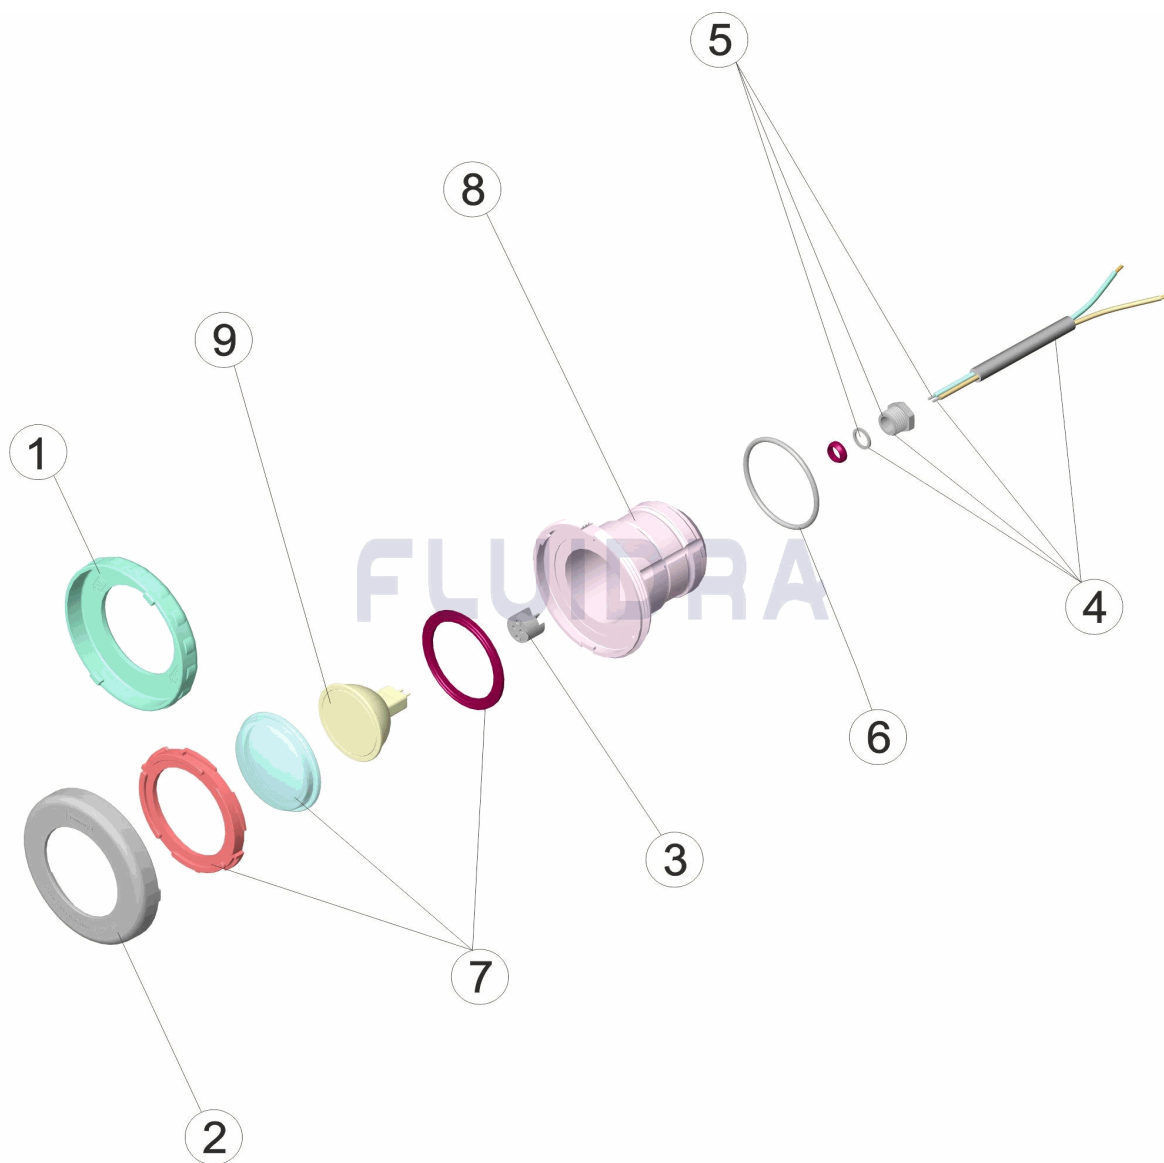

CODE **08554**

DESCRIPTION: **PROJECTEUR MINI PISCINE TRAVERSE**

FRANCAIS

POS	CODE	DESCRIPTION	QUANTITE	POS	CODE	DESCRIPTION	QUANTITE
1	4403012101	ENJOLIVEUR ET OPTIQUE		6	4403011406	JOINT TORIQUE PROJECTEUR	
2	4403011408	ENJOLIVEUR DE PROJECTEUR MINI		7	4403012003	LENTILLE COMPLETE	
3	4403011407	PORTE-LAMPE		8	4403011610	CORPS DU PROJECTEUR	
4	4403011404	CABLE PROJECTEUR		9	4403010074	LAMPE HALOGENE ALUMINISE	
5	4403011405	PRESSE-ÉTOUPE ET JOINT PROJ. DICHR					

CODE **08554**

DESCRIPTION: **MINI POOL BULKHEAD LIGHT**

ENGLISH

POS	CODE	DESCRIPTION	QUANTITY	POS	CODE	DESCRIPTION	QUANTITY
1	4403012101	DICHRO FACEPLATE		6	4403011406	LIGHT O RING	
2	4403011408	LIGHT FACEPLATE MINI		7	4403012003	LENS KIT	
3	4403011407	LAMP HOLDER		8	4403011610	LIGHT BODY	
4	4403011404	LIGHT CABLE		9	4403010074	LAMP HALOGEN ALUMINIZED	
5	4403011405	PACKING GLAND					

CODICE **08554**

DESCRIZIONE: **PROIETTORE MINI PISCINA PASSAMURI**

ITALIANO

POS	CODICE	DESCRIZIONE	QUANTITA'	POS	CODICE	DESCRIZIONE	QUANTITA'
1	4403012101	FLANGIA FARO DICROICO		6	4403011406	O-RING FARO	
2	4403011408	ANELLO FRONTALE FARO MINI		7	4403012003	LENTE COMPLETA	
3	4403011407	PORTALAMPADE		8	4403011610	CORPO FARO	
4	4403011404	CAVO FARO		9	4403010074	LAMPADA ALOGENA ALLUMINATO	
5	4403011405	PRESSACAVI FARO DICROICO					

CODE **08554**

BESCHREIBUNG: **UWS MINI BECKEN WANDDURCHFÜHRUNG**

DEUTSCH

POS	CODE	BESCHREIBUNG	MENGE	POS	CODE	BESCHREIBUNG	MENGE
1	4403012101	BLLENDE KALTLICHT		6	4403011406	O-RING UWS	
2	4403011408	BLLENDE MINI-UWS		7	4403012003	LINSE KOMPLETT	
3	4403011407	LAMPENFASSUNG		8	4403011610	GEHÄUSE UWS BAJONETT	
4	4403011404	UWS-KABEL		9	4403010074	LAMPE HALOGEN ALUMINIUM	
5	4403011405	QUETSCHVERSCHRAUBUNG UWS KALTLI					