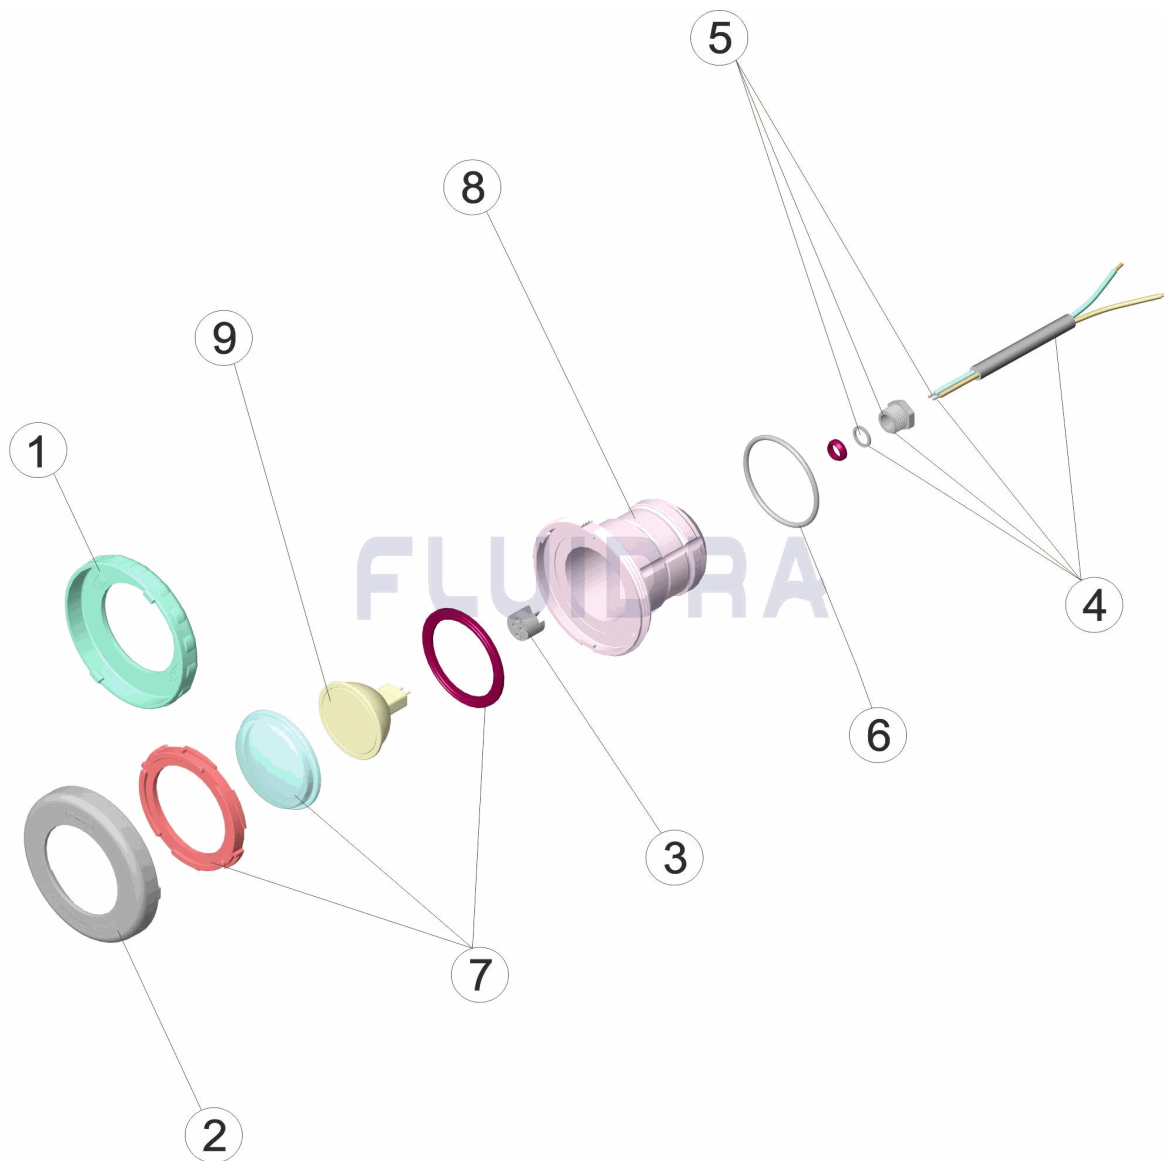

CODIGO **08554**

DESCRIPCION: **PROYECTOR MINI PISCINA PASAMUROS**

ESPAÑOL

POS	CODIGO	DESCRIPCION	CANTIDAD	POS	CODIGO	DESCRIPCION	CANTIDAD
1	4403012101	EMBELLECEDOR DICROICO		6	4403011406	JUNTA TORICA PROYECTOR	
2	4403011408	EMBELLECEDOR PROYECTOR MINI		7	4403012003	LENTE COMPLETA	
3	4403011407	PORTALAMPARAS		8	4403011610	CUERPO PROYECTOR BAYONETA	
4	4403011404	CABLE PROYECTOR		9	4403010074	LAMPARA HALOGENA ALUMINIZADA	
5	4403011405	PRENSAESTOPAS PROYECTOR DICROICC					

CODE **08554**

DESCRIPTION: **PROJECTEUR MINI PISCINE TRAVERSE**

FRANCAIS

POS	CODE	DESCRIPTION	QUANTITE	POS	CODE	DESCRIPTION	QUANTITE
1	4403012101	ENJOLIVEUR ET OPTIQUE		6	4403011406	JOINT TORIQUE PROJECTEUR	
2	4403011408	ENJOLIVEUR DE PROJECTEUR MINI		7	4403012003	LENTILLE COMPLETE	
3	4403011407	PORTE-LAMPE		8	4403011610	CORPS DU PROJECTEUR	
4	4403011404	CABLE PROJECTEUR		9	4403010074	LAMPE HALOGENE ALUMINISE	
5	4403011405	PRESSE-ÉTOUPE ET JOINT PROJ. DICHR					

CODE **08554**

DESCRIPTION: **MINI POOL BULKHEAD LIGHT**

ENGLISH

POS	CODE	DESCRIPTION	QUANTITY	POS	CODE	DESCRIPTION	QUANTITY
1	4403012101	DICHRO FACEPLATE		6	4403011406	LIGHT O RING	
2	4403011408	LIGHT FACEPLATE MINI		7	4403012003	LENS KIT	
3	4403011407	LAMP HOLDER		8	4403011610	LIGHT BODY	
4	4403011404	LIGHT CABLE		9	4403010074	LAMP HALOGEN ALUMINIZED	
5	4403011405	PACKING GLAND					

CODICE **08554**

DESCRIZIONE: **PROIETTORE MINI PISCINA PASSAMURI**

ITALIANO

POS	CODICE	DESCRIZIONE	QUANTITA'	POS	CODICE	DESCRIZIONE	QUANTITA'
1	4403012101	FLANGIA FARO DICROICO		6	4403011406	O-RING FARO	
2	4403011408	ANELLO FRONTALE FARO MINI		7	4403012003	LENTE COMPLETA	
3	4403011407	PORTALAMPADE		8	4403011610	CORPO FARO	
4	4403011404	CAVO FARO		9	4403010074	LAMPADA ALOGENA ALLUMINATO	
5	4403011405	PRESSACAVI FARO DICROICO					