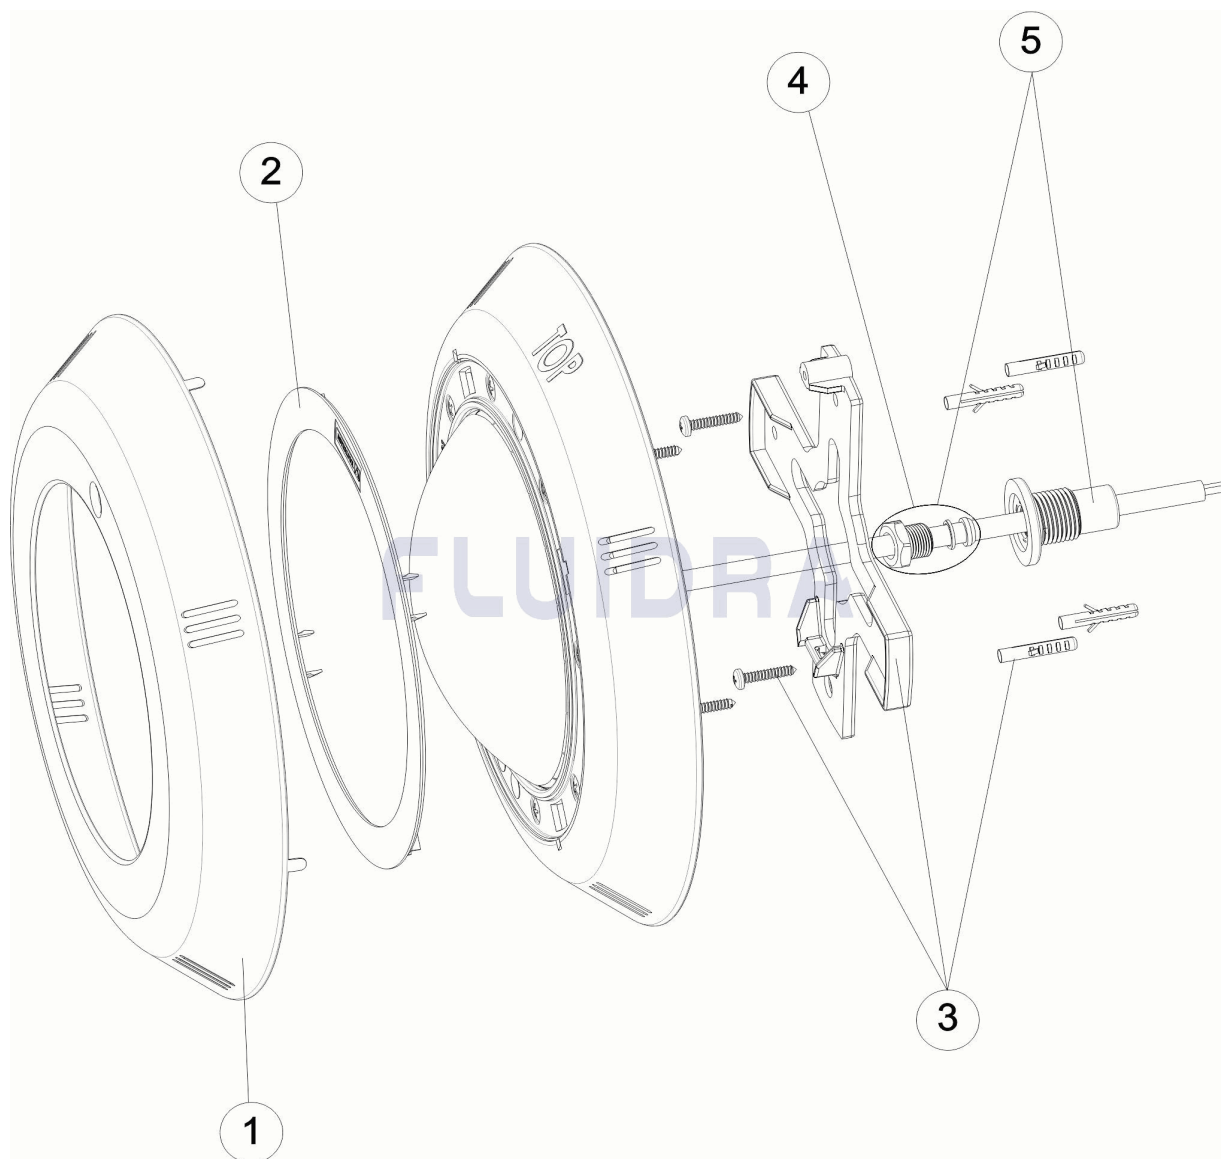

CODICE **27819, 35952, 35954, 35956, 41127, 41128, 45623, 45624, 45627, 45628, 45642, 45643**

DESCRIZIONE: PROIETTORE PIANO LEDS PISCINA CEMENTO

OSSERVAZIONI

POS	CODICE	OSSERVAZIONI
1	* 4403010201	PER: 27819, 35952, 35956, 41128, 45624, 45628, 45643

CODE **27819, 35952, 35954, 35956, 41127, 41128, 45623, 45624, 45627, 45628, 45642, 45643**

BESCHREIBUNG: **UWS FLACH LED BETONBECKEN**

DEUTSCH

POS	CODE	BESCHREIBUNG	MENGE	POS	CODE	BESCHREIBUNG	MENGE
1	* 4403010201	BLENDE EDELSTAHL		4	4403011405	QUETSCHVERSCHRAUBUNG UWS KALT LIC	
2	4403010202	BLENDE KLEIN		5	4403011907	KABELDURCHFÜHRUNG	
3	4403010106	KLEMMKEIL UWS					