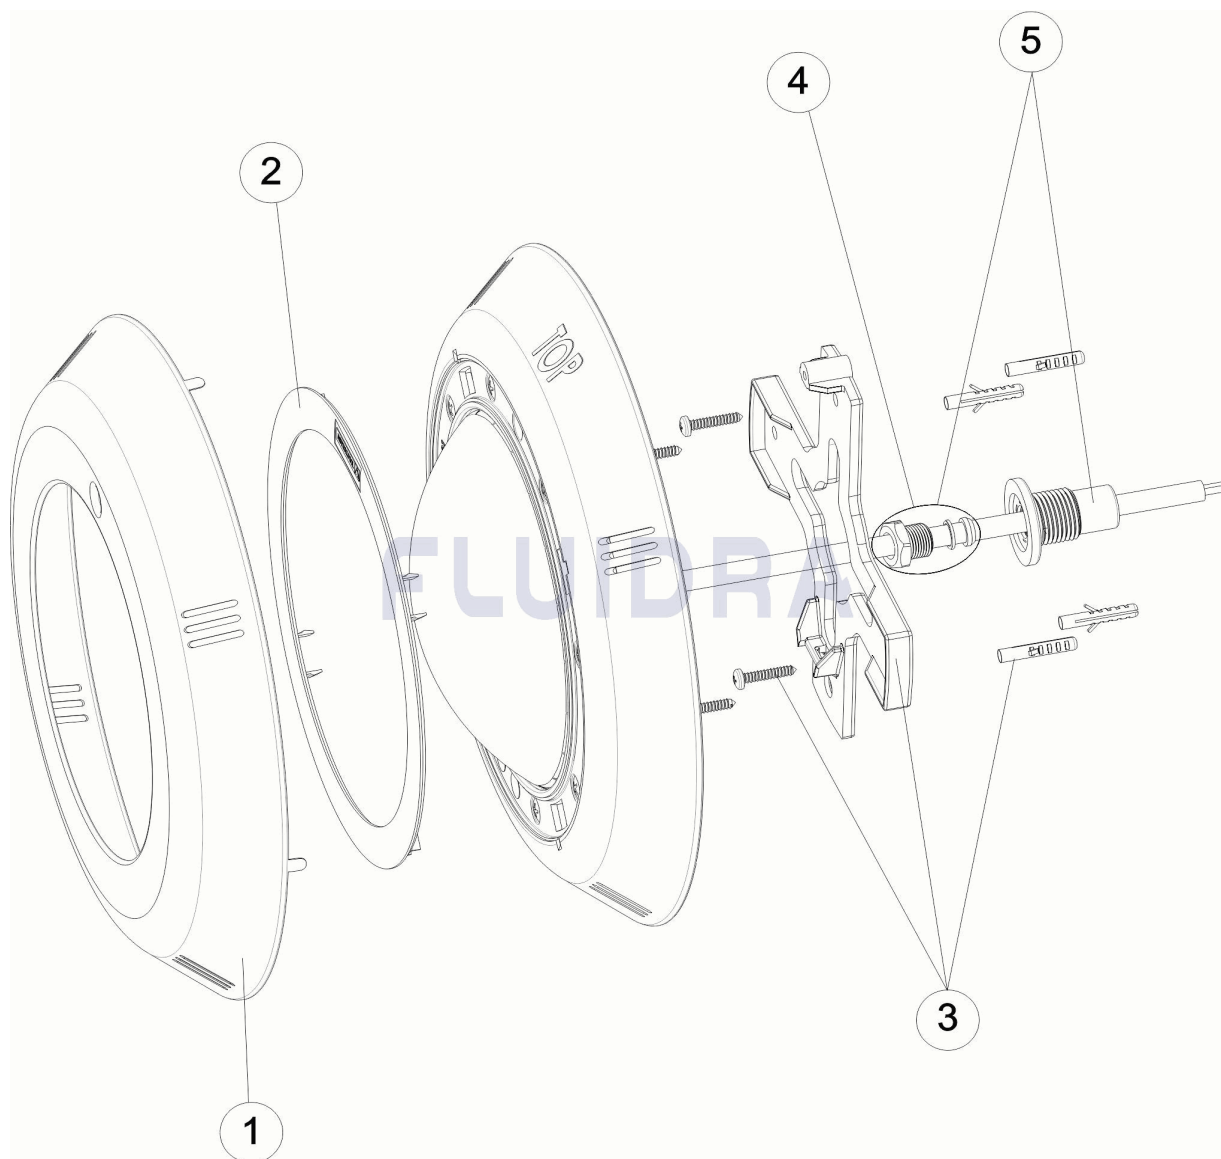

CODIGO **27819, 35952, 35954, 35956, 41127, 41128, 45623, 45624, 45627, 45628, 45642, 45643**

DESCRIPCION: PROYECTOR PLANO LEDS PISCINA HORMIGON

OBSERVACIONES

POS	CODIGO	OBSERVACIONES
1	* 4403010201	PARA: 27819, 35952, 35956, 41128, 45624, 45628, 45643

CODE 27819, 35952, 35954, 35956, 41127, 41128, 45623, 45624, 45627, 45628, 45642, 45643

DESCRIPTION: PROJECTEUR PLAT LEDS PISCINE BÉTON

FRANCAIS

POS	CODE	DESCRIPTION	QUANTITE	POS	CODE	DESCRIPTION	QUANTITE
1	* 4403010201	ENJOLIVEUR INOXYDABLE		4	4403011405	PRESSE-ÉTOUPE ET JOINT PROJ. DICHRO	
2	4403010202	ENJOLIVEUR PETIT		5	4403011907	PASSE CABLE	
3	4403010106	CHEVILLES ET VIS DE FIXATION					

CODE **27819, 35952, 35954, 35956, 41127, 41128, 45623, 45624, 45627, 45628, 45642, 45643**

DESCRIPTION: **MINI LED LIGHT CONCRETE POOL**

ENGLISH

POS	CODE	DESCRIPTION	QUANTITY	POS	CODE	DESCRIPTION	QUANTITY
1	* 4403010201	STAINLESS FACEPLATE		4	4403011405	PACKING GLAND	
2	4403010202	SMALL FACEPLATE		5	4403011907	CONDUIT CONNECTOR	
3	4403010106	FIXING PLUGS AND SCREWS					