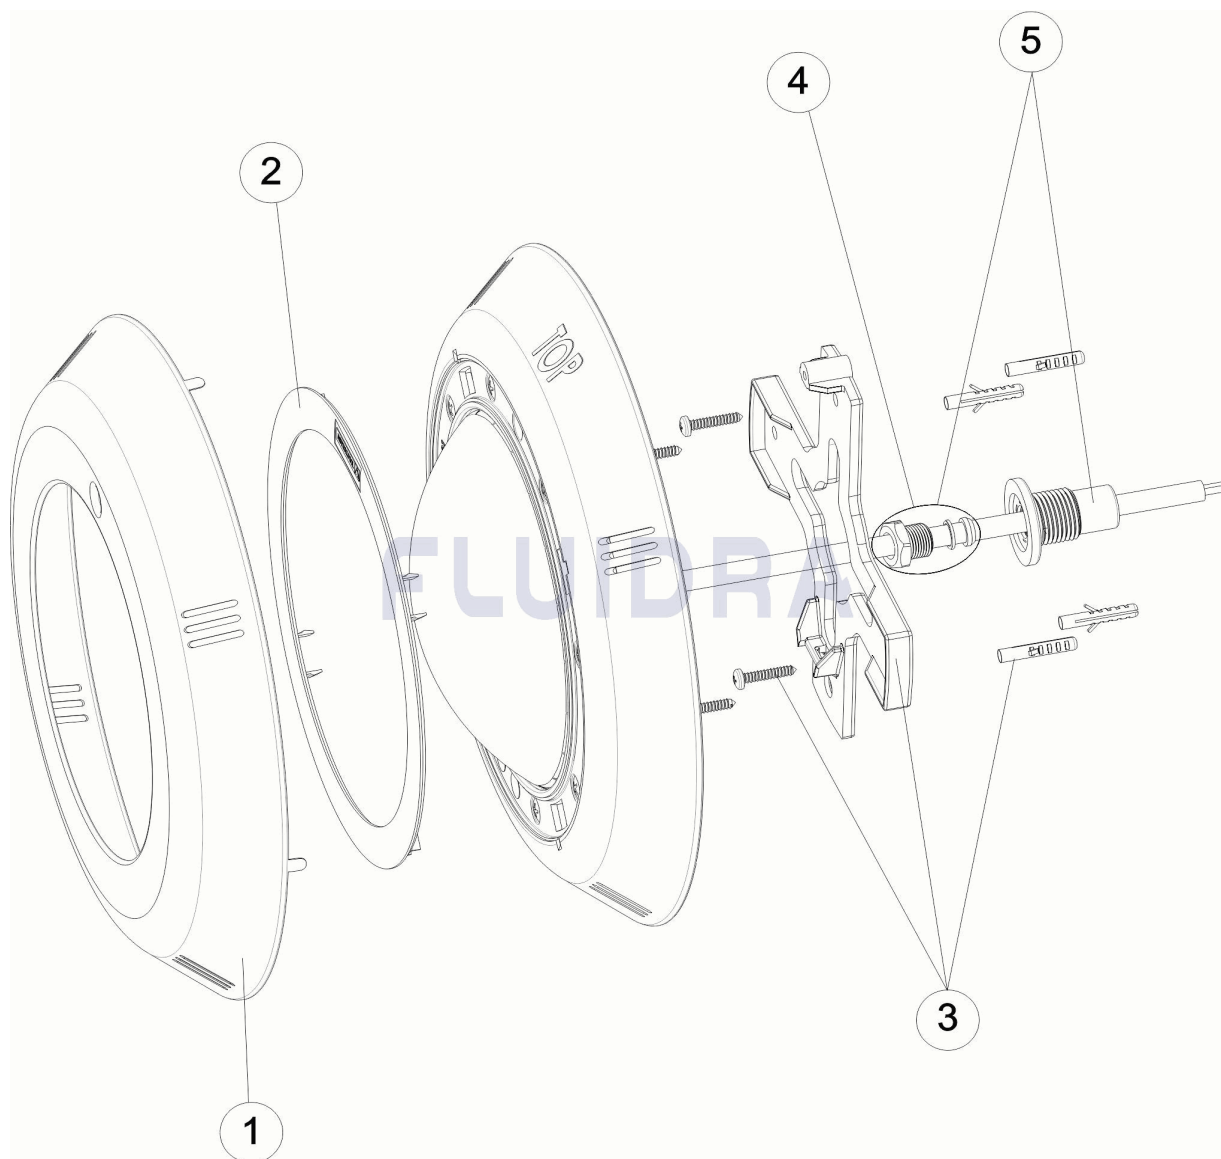

CODE **27819, 35952, 35954, 35956, 41127, 41128, 45623, 45624, 45627, 45628, 45642, 45643**

BESCHREIBUNG: **UWS FLACH LED BETONBECKEN**

DEUTSCH

POS	CODE	BESCHREIBUNG	MENGE	POS	CODE	BESCHREIBUNG	MENGE
1	* 4403010201	BLENDE EDELSTAHL		4	4403011405	QUETSCHVERSCHRAUBUNG UWS KALT LIC	
2	4403010202	BLENDE KLEIN		5	4403011907	KABELDURCHFÜHRUNG	
3	4403010106	KLEMMKEIL UWS					

CODE **27819, 35952, 35954, 35956, 41127, 41128, 45623, 45624, 45627, 45628, 45642, 45643**

BESCHREIBUNG: **UWS FLACH LED BETONBECKEN**

HINWEISE

POS	CODE	HINWEISE
1	* 4403010201	FÜR: 27819, 35952, 35956, 41128, 45624, 45628, 45643

CODIGO 27819, 35952, 35954, 35956, 41127, 41128, 45623, 45624, 45627, 45628, 45642, 45643

DESCRIÇÃO: PROJECTOR PLANO LEDS PISCINA BETÃO

PORTUGUES

POS	CODIGO	DESCRIÇÃO	JANTIDADE	POS	CODIGO	DESCRIÇÃO	JANTIDADE
1	* 4403010201	EMBELEZADOR INOXIDAVEL		4	4403011405	BUCIN PROJECTOR	
2	4403010202	EMBELEZADOR PEQUENO		5	4403011907	PASSA-CABOS	
3	4403010106	TACO FIXAÇÃO PROJECTOR					