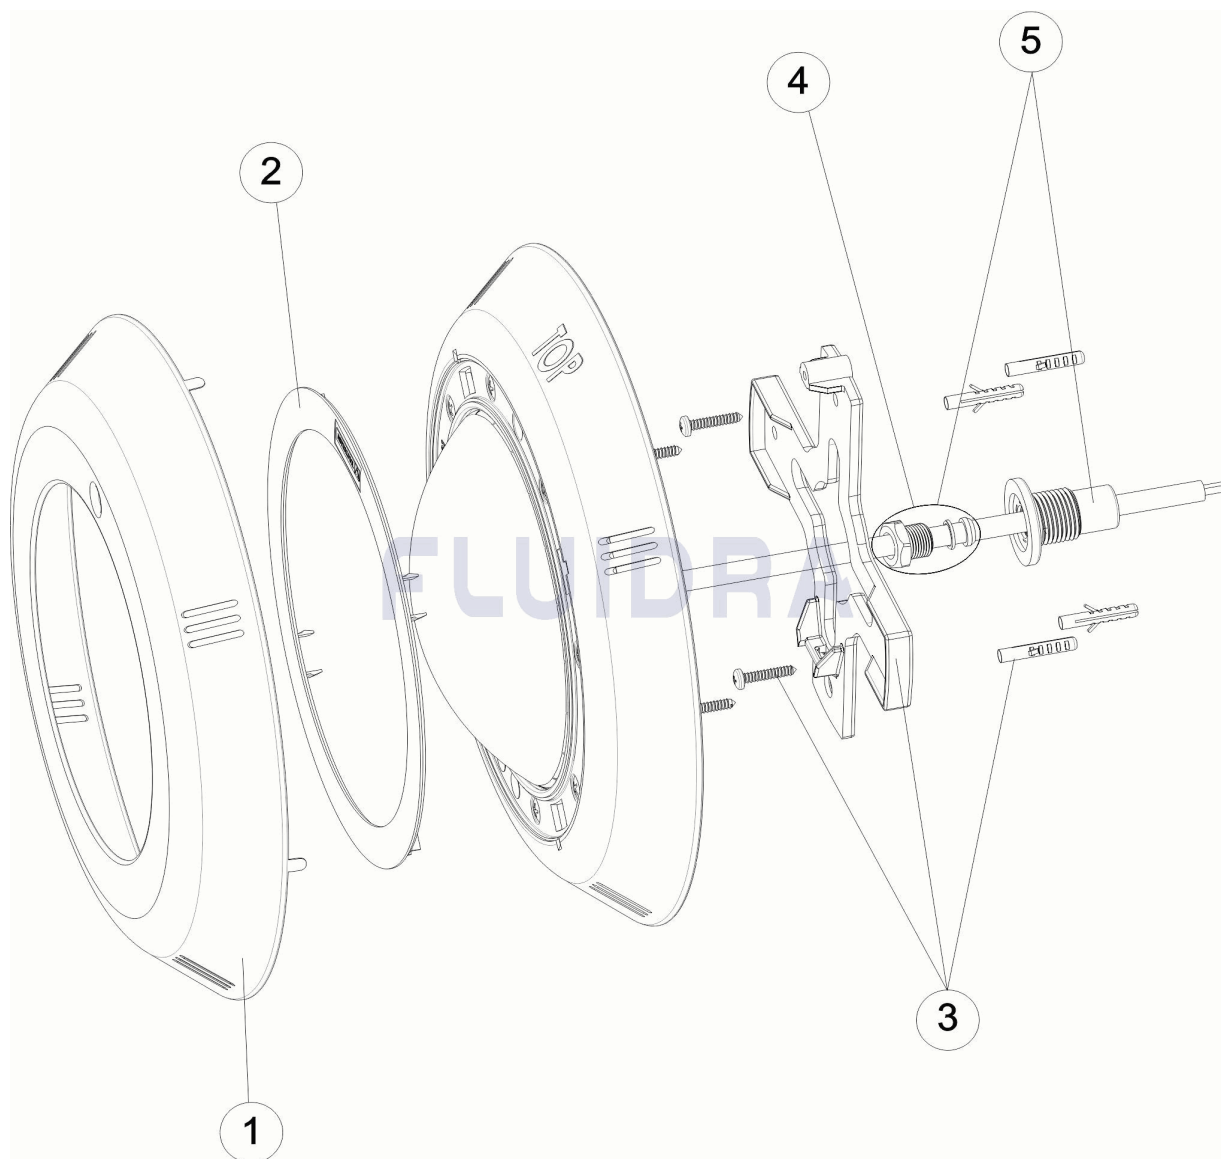

CODIGO 27819, 35952, 35954, 35956, 41127, 41128, 45623, 45624, 45627, 45628, 45642, 45643

DESCRIPCION: PROYECTOR PLANO LEDS PISCINA HORMIGON

ESPAÑOL

POS	CODIGO	DESCRIPCION	CANTIDAD	POS	CODIGO	DESCRIPCION	CANTIDAD
1	* 4403010201	EMBELLECEDOR INOX		4	4403011405	PRENSAESTOPAS PROYECTOR DICROICO	
2	4403010202	EMBELLECEDOR PEQUEÑO		5	4403011907	PASACABLES	
3	4403010106	TACO FIJACION PROYECTOR					

CODIGO **27819, 35952, 35954, 35956, 41127, 41128, 45623, 45624, 45627, 45628, 45642, 45643**

DESCRIPCION: PROYECTOR PLANO LEDS PISCINA HORMIGON

OBSERVACIONES

POS	CODIGO	OBSERVACIONES
1	* 4403010201	PARA: 27819, 35952, 35956, 41128, 45624, 45628, 45643

CODE 27819, 35952, 35954, 35956, 41127, 41128, 45623, 45624, 45627, 45628, 45642, 45643

DESCRIPTION: PROJECTEUR PLAT LEDS PISCINE BÉTON

FRANCAIS

POS	CODE	DESCRIPTION	QUANTITE	POS	CODE	DESCRIPTION	QUANTITE
1	* 4403010201	ENJOLIVEUR INOXYDABLE		4	4403011405	PRESSE-ÉTOUPE ET JOINT PROJ. DICHRO	
2	4403010202	ENJOLIVEUR PETIT		5	4403011907	PASSE CABLE	
3	4403010106	CHEVILLES ET VIS DE FIXATION					

CODE **27819, 35952, 35954, 35956, 41127, 41128, 45623, 45624, 45627, 45628, 45642, 45643**

DESCRIPTION: **MINI LED LIGHT CONCRETE POOL**

ENGLISH

POS	CODE	DESCRIPTION	QUANTITY	POS	CODE	DESCRIPTION	QUANTITY
1	* 4403010201	STAINLESS FACEPLATE		4	4403011405	PACKING GLAND	
2	4403010202	SMALL FACEPLATE		5	4403011907	CONDUIT CONNECTOR	
3	4403010106	FIXING PLUGS AND SCREWS					