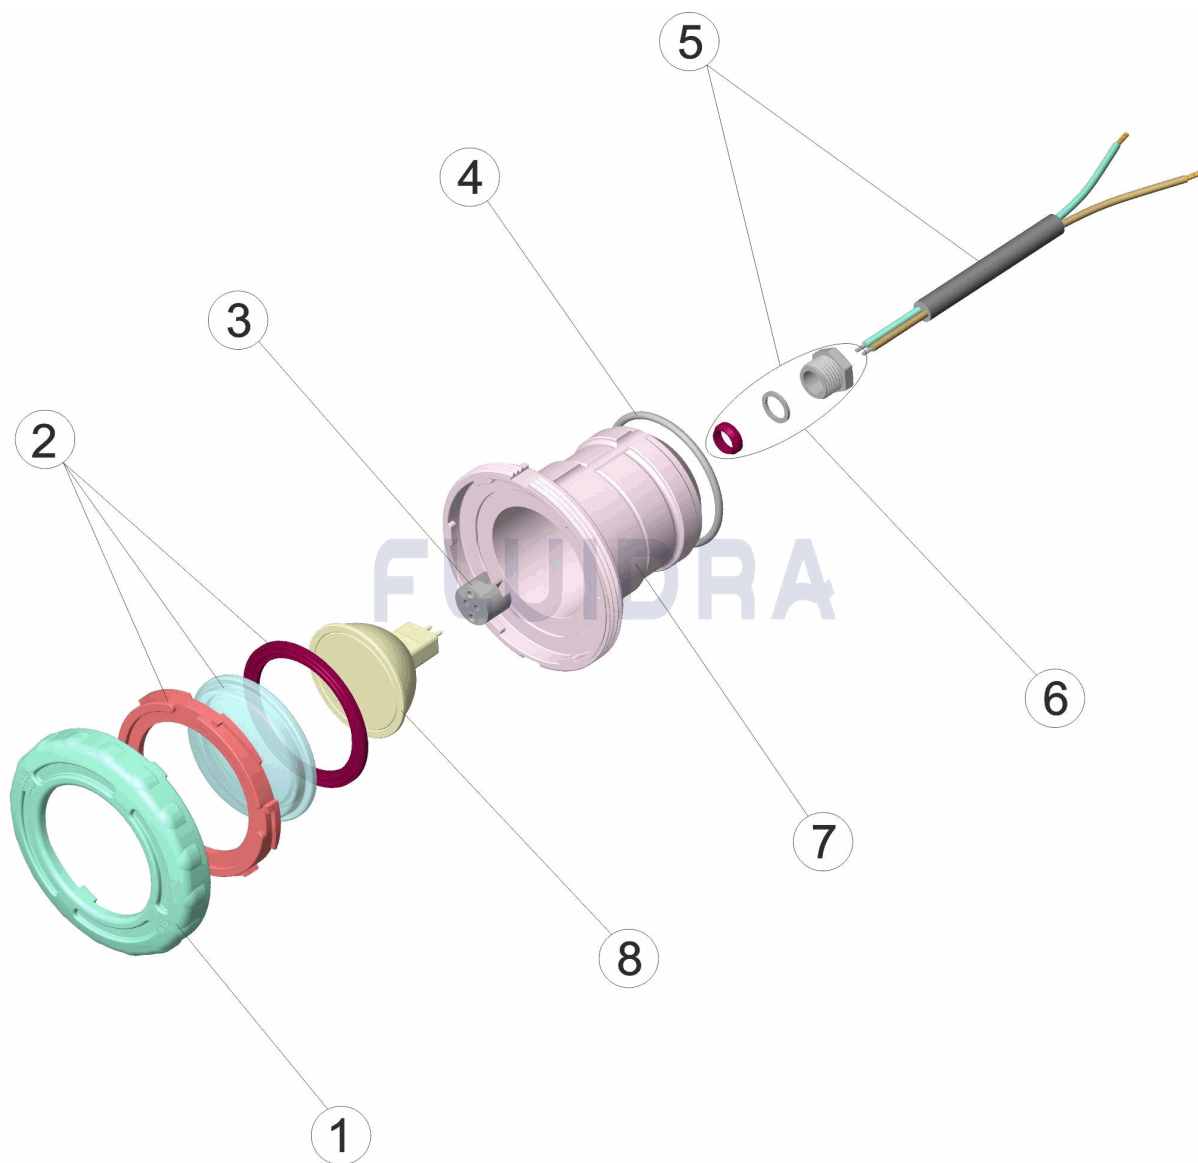

CODICE 17883

DESCRIZIONE: PROIETTORE PLASTICO MINI PASSAMURI

ITALIANO

POS	CODICE	DESCRIZIONE	QUANTITA'	POS	CODICE	DESCRIZIONE	QUANTITA'
1	4403012101	FLANGIA FARO DICROICO		5	4403011404	CAVO FARO	
2	4403012003	LENTE COMPLETA		6	4403011405	PRESSACAVI FARO DICROICO	
3	4403011407	PORTALAMPADE		7	4403012610	CORPO FARO	
4	4403011406	O-RING FARO		8	4403010074	LAMPADA ALOGENA ALLUMINATO	

CODE 17883

BESCHREIBUNG: UWS KUNSTSTOFF MINI WANDDURCHFÜHRUNG

DEUTSCH

POS	CODE	BESCHREIBUNG	MENGE	POS	CODE	BESCHREIBUNG	MENGE
1	4403012101	BLLENDE KALTLICHT		5	4403011404	UWS-KABEL	
2	4403012003	LINSE KOMPLETT		6	4403011405	QUETSCHVERSCHRAUBUNG UWS KALTLIC	
3	4403011407	LAMPENFASSUNG		7	4403012610	GEHÄUSE UWS	
4	4403011406	O-RING UWS		8	4403010074	LAMPE HALOGEN ALUMINIUM	

CODIGO 17883

DESCRIÇÃO: PROJECTOR PLÁSTICO MINI ISOLADOR DE PASSAGEM

PORTUGUES

POS	CODIGO	DESCRIÇÃO	JANTIDADE	POS	CODIGO	DESCRIÇÃO	JANTIDADE
1	4403012101	EMBELEZEDOR DICROICO		5	4403011404	CABO PROJECTOR	
2	4403012003	LENTE COMPLETA		6	4403011405	BUCIN PROJECTOR	
3	4403011407	PORTA-LÂMPADA		7	4403012610	CORPO PROJECTOR	
4	4403011406	JUNTA TÓRICA PROJECTOR		8	4403010074	LÂMPADA HALÓGENA ALUMINIZADA	