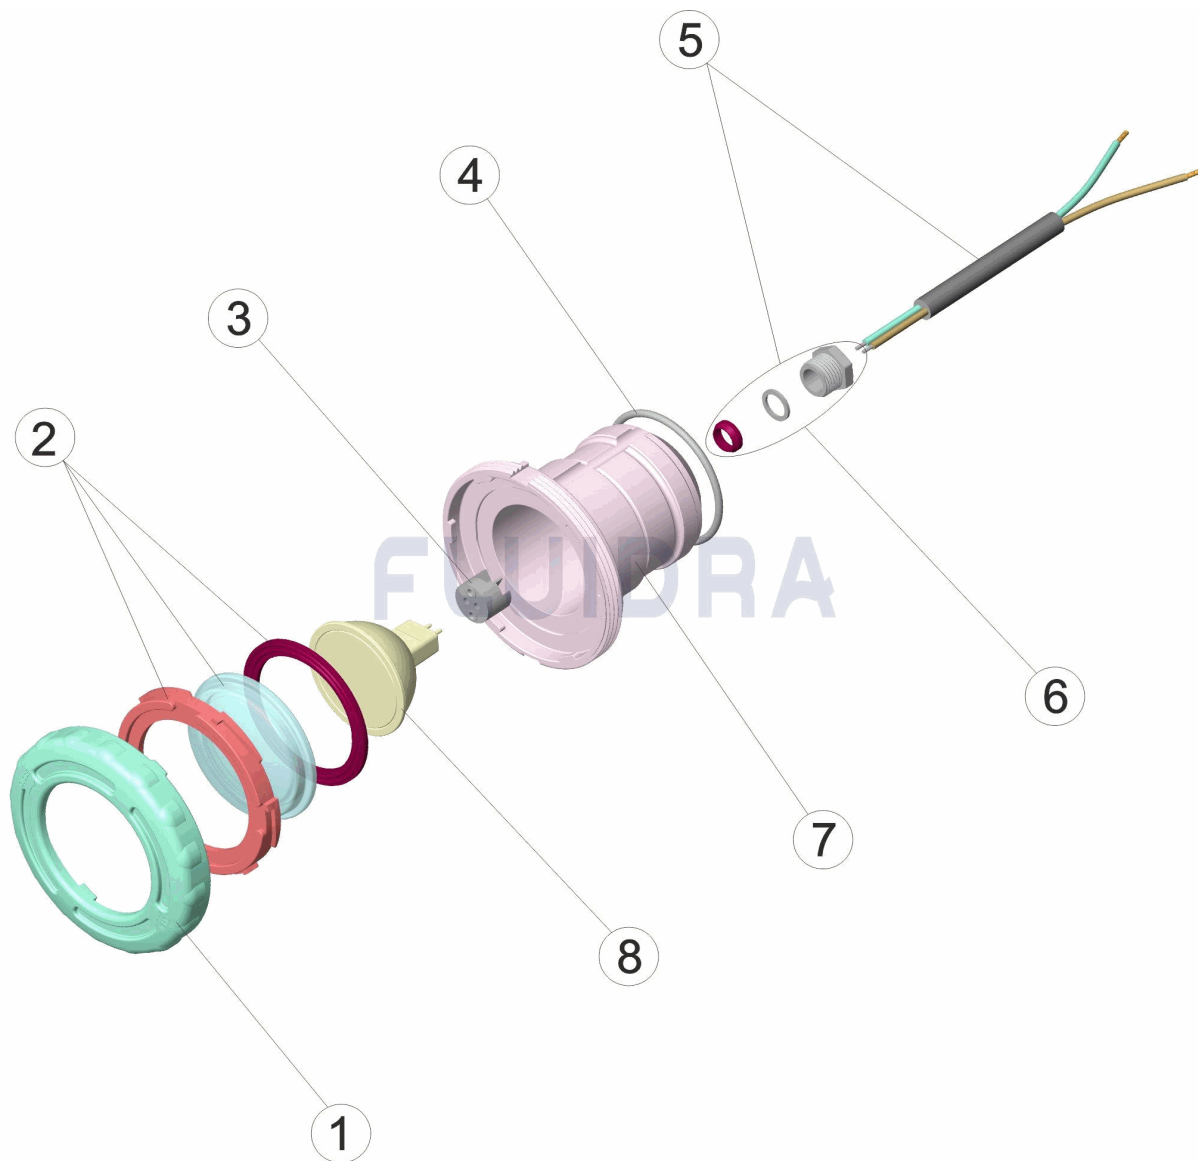

CODIGO 17883

DESCRIPCION: PROYECTOR PLASTICO MINI PASAMUROS

ESPAÑOL

POS	CODIGO	DESCRIPCION	CANTIDAD	POS	CODIGO	DESCRIPCION	CANTIDAD
1	4403012101	EMBELLECEDOR DICROICO		5	4403011404	CABLE PROYECTOR	
2	4403012003	LENTE COMPLETA		6	4403011405	PRENSAESTOPAS PROYECTOR DICROICO	
3	4403011407	PORTALAMPARAS		7	4403012610	CUERPO PROYECTOR	
4	4403011406	JUNTA TORICA PROYECTOR		8	4403010074	LAMPARA HALOGENA ALUMINIZADA	

CODE 17883

DESCRIPTION: PROJECTEUR PLASTIQUE MINI TRAVERSE

FRANCAIS

POS	CODE	DESCRIPTION	QUANTITE	POS	CODE	DESCRIPTION	QUANTITE
1	4403012101	ENJOLIVEUR ET OPTIQUE		5	4403011404	CABLE PROJECTEUR	
2	4403012003	LENTILLE COMPLETE		6	4403011405	PRESSE-ÉTOUPE ET JOINT PROJ. DICHRO	
3	4403011407	PORTE-LAMPE		7	4403012610	CORPS DU PROJECTEUR	
4	4403011406	JOINT TORIQUE PROJECTEUR		8	4403010074	LAMPE HALOGÈNE ALUMINISÉ	

CODE 17883

DESCRIPTION: PLASTIC MINI BULKHEAD LIGHT

ENGLISH

POS	CODE	DESCRIPTION	QUANTITY	POS	CODE	DESCRIPTION	QUANTITY
1	4403012101	DICHRO FACEPLATE		5	4403011404	LIGHT CABLE	
2	4403012003	LENS KIT		6	4403011405	PACKING GLAND	
3	4403011407	LAMP HOLDER		7	4403012610	LIGHT BODY	
4	4403011406	LIGHT O RING		8	4403010074	LAMP HALOGEN ALUMINIZED	

CODICE 17883

DESCRIZIONE: PROIETTORE PLASTICO MINI PASSAMURI

ITALIANO

POS	CODICE	DESCRIZIONE	QUANTITA'	POS	CODICE	DESCRIZIONE	QUANTITA'
1	4403012101	FLANGIA FARO DICROICO		5	4403011404	CAVO FARO	
2	4403012003	LENTE COMPLETA		6	4403011405	PRESSACAVI FARO DICROICO	
3	4403011407	PORTALAMPADE		7	4403012610	CORPO FARO	
4	4403011406	O-RING FARO		8	4403010074	LAMPADA ALOGENA ALLUMINATO	