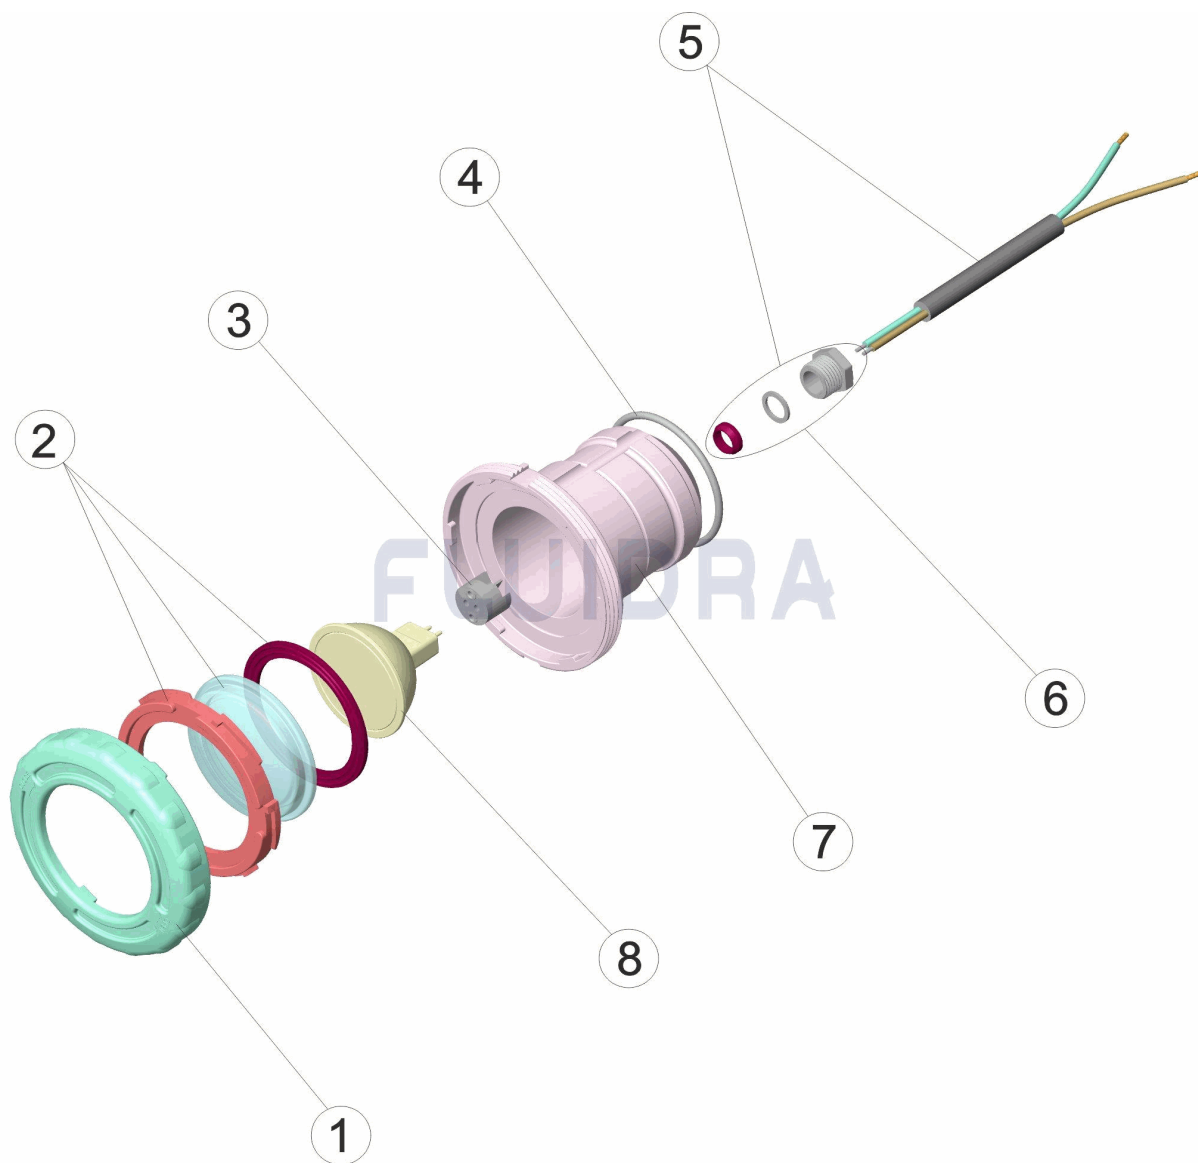

CODE 17883

DESCRIPTION: PLASTIC MINI BULKHEAD LIGHT

ENGLISH

POS	CODE	DESCRIPTION	QUANTITY	POS	CODE	DESCRIPTION	QUANTITY
1	4403012101	DICHRO FACEPLATE		5	4403011404	LIGHT CABLE	
2	4403012003	LENS KIT		6	4403011405	PACKING GLAND	
3	4403011407	LAMP HOLDER		7	4403012610	LIGHT BODY	
4	4403011406	LIGHT O RING		8	4403010074	LAMP HALOGEN ALUMINIZED	

CODICE 17883

DESCRIZIONE: PROIETTORE PLASTICO MINI PASSAMURI

ITALIANO

POS	CODICE	DESCRIZIONE	QUANTITA'	POS	CODICE	DESCRIZIONE	QUANTITA'
1	4403012101	FLANGIA FARO DICROICO		5	4403011404	CAVO FARO	
2	4403012003	LENTE COMPLETA		6	4403011405	PRESSACAVI FARO DICROICO	
3	4403011407	PORTALAMPADE		7	4403012610	CORPO FARO	
4	4403011406	O-RING FARO		8	4403010074	LAMPADA ALOGENA ALLUMINATO	

CODE 17883

BESCHREIBUNG: UWS KUNSTSTOFF MINI WANDDURCHFÜHRUNG

DEUTSCH

POS	CODE	BESCHREIBUNG	MENGE	POS	CODE	BESCHREIBUNG	MENGE
1	4403012101	BLLENDE KALTLICHT		5	4403011404	UWS-KABEL	
2	4403012003	LINSE KOMPLETT		6	4403011405	QUETSCHVERSCHRAUBUNG UWS KALTLIC	
3	4403011407	LAMPENFASSUNG		7	4403012610	GEHÄUSE UWS	
4	4403011406	O-RING UWS		8	4403010074	LAMPE HALOGEN ALUMINIUM	

CODIGO 17883

DESCRIÇÃO: PROJECTOR PLÁSTICO MINI ISOLADOR DE PASSAGEM

PORTUGUES

POS	CODIGO	DESCRIÇÃO	JANTIDADE	POS	CODIGO	DESCRIÇÃO	JANTIDADE
1	4403012101	EMBELEZEDOR DICROICO		5	4403011404	CABO PROJECTOR	
2	4403012003	LENTE COMPLETA		6	4403011405	BUCIN PROJECTOR	
3	4403011407	PORTA-LÂMPADA		7	4403012610	CORPO PROJECTOR	
4	4403011406	JUNTA TÓRICA PROJECTOR		8	4403010074	LÂMPADA HALÓGENA ALUMINIZADA	