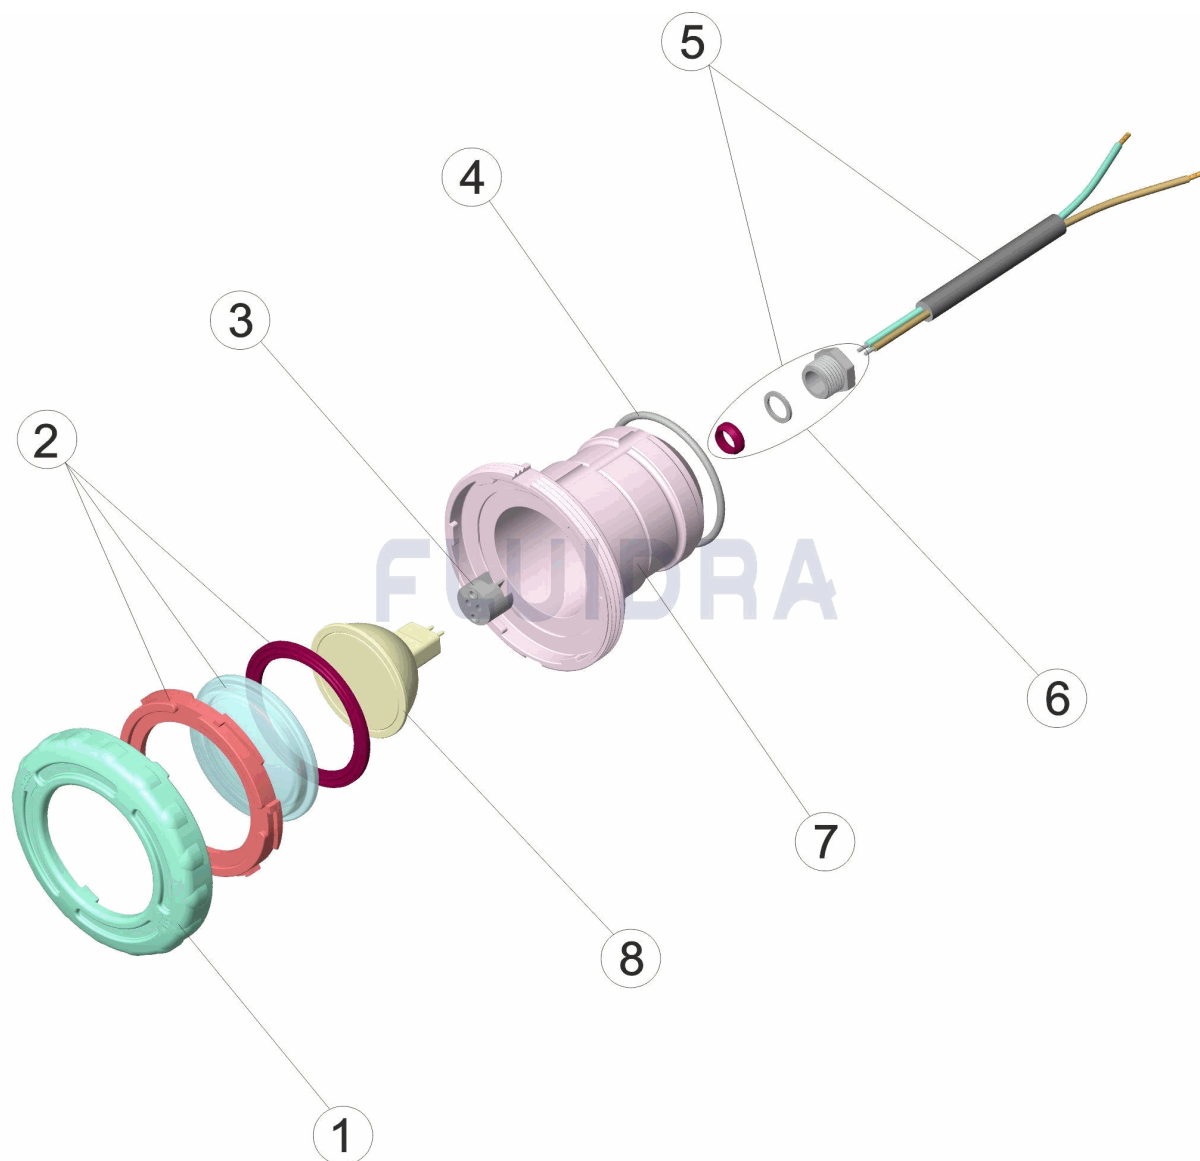

CODE 17883

DESCRIPTION: PROJECTEUR PLASTIQUE MINI TRAVERSE

FRANCAIS

POS	CODE	DESCRIPTION	QUANTITE	POS	CODE	DESCRIPTION	QUANTITE
1	4403012101	ENJOLIVEUR ET OPTIQUE		5	4403011404	CABLE PROJECTEUR	
2	4403012003	LENTILLE COMPLETE		6	4403011405	PRESSE-ÉTOUPE ET JOINT PROJ. DICHRO	
3	4403011407	PORTE-LAMPE		7	4403012610	CORPS DU PROJECTEUR	
4	4403011406	JOINT TORIQUE PROJECTEUR		8	4403010074	LAMPE HALOGÈNE ALUMINISÉ	

CODE 17883

DESCRIPTION: PLASTIC MINI BULKHEAD LIGHT

ENGLISH

POS	CODE	DESCRIPTION	QUANTITY	POS	CODE	DESCRIPTION	QUANTITY
1	4403012101	DICHRO FACEPLATE		5	4403011404	LIGHT CABLE	
2	4403012003	LENS KIT		6	4403011405	PACKING GLAND	
3	4403011407	LAMP HOLDER		7	4403012610	LIGHT BODY	
4	4403011406	LIGHT O RING		8	4403010074	LAMP HALOGEN ALUMINIZED	

CODICE 17883

DESCRIZIONE: PROIETTORE PLASTICO MINI PASSAMURI

ITALIANO

POS	CODICE	DESCRIZIONE	QUANTITA'	POS	CODICE	DESCRIZIONE	QUANTITA'
1	4403012101	FLANGIA FARO DICROICO		5	4403011404	CAVO FARO	
2	4403012003	LENTE COMPLETA		6	4403011405	PRESSACAVI FARO DICROICO	
3	4403011407	PORTALAMPADE		7	4403012610	CORPO FARO	
4	4403011406	O-RING FARO		8	4403010074	LAMPADA ALOGENA ALLUMINATO	

CODIGO 17883

DESCRIÇÃO: PROJECTOR PLÁSTICO MINI ISOLADOR DE PASSAGEM

PORTUGUES

POS	CODIGO	DESCRIÇÃO	JANTIDADE	POS	CODIGO	DESCRIÇÃO	JANTIDADE
1	4403012101	EMBELEZEDOR DICROICO		5	4403011404	CABO PROJECTOR	
2	4403012003	LENTE COMPLETA		6	4403011405	BUCIN PROJECTOR	
3	4403011407	PORTA-LÂMPADA		7	4403012610	CORPO PROJECTOR	
4	4403011406	JUNTA TÓRICA PROJECTOR		8	4403010074	LÂMPADA HALÓGENA ALUMINIZADA	