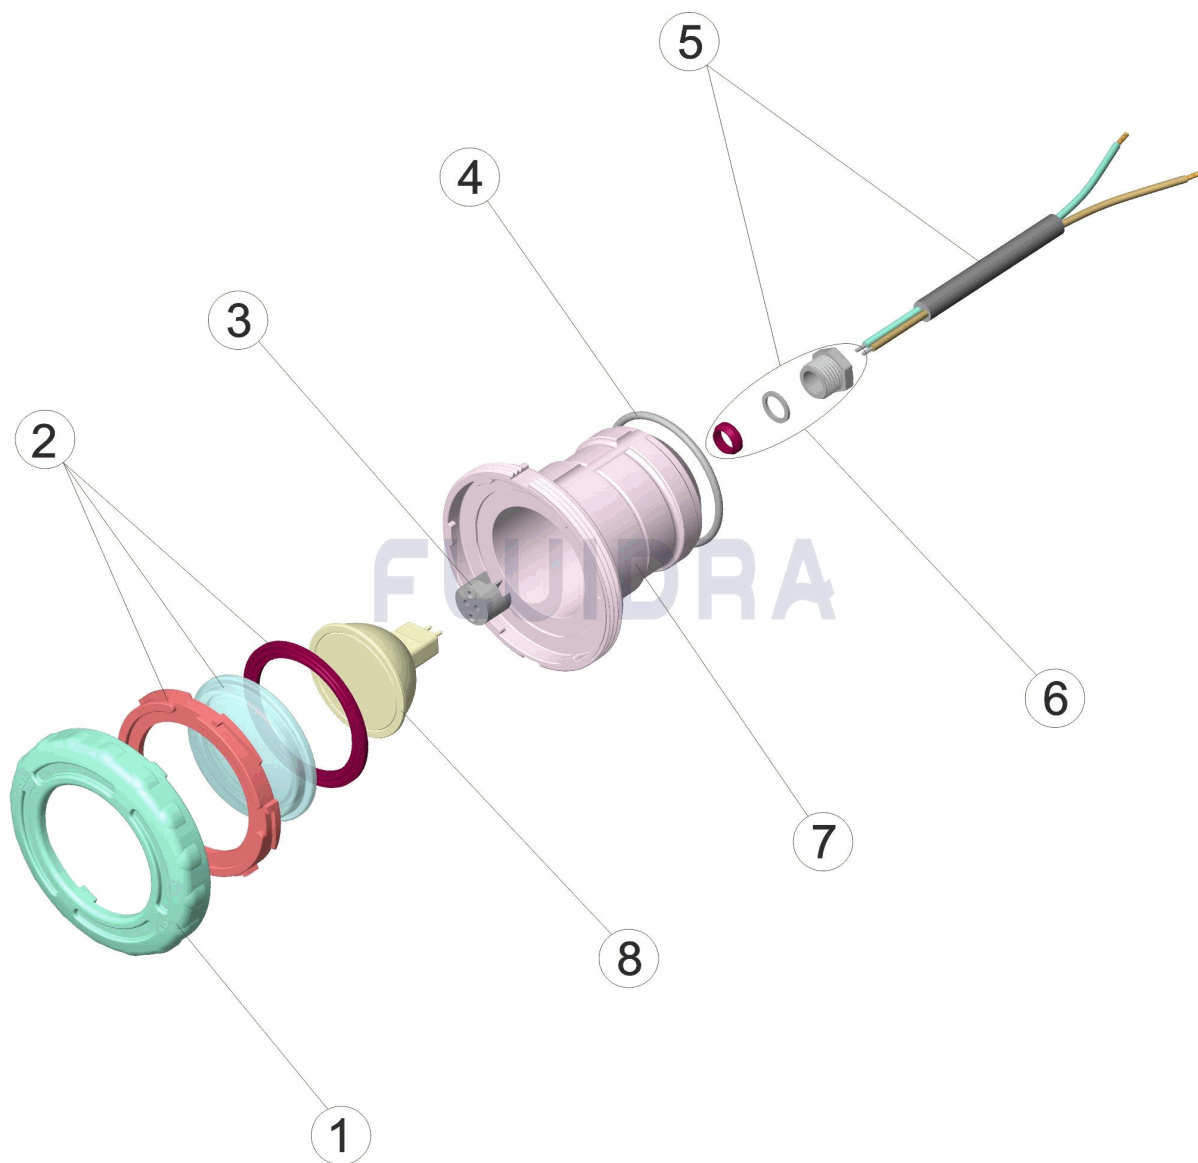

CODIGO 17883

DESCRIPCION: PROYECTOR PLASTICO MINI PASAMUROS

ESPAÑOL

POS	CODIGO	DESCRIPCION	CANTIDAD	POS	CODIGO	DESCRIPCION	CANTIDAD
1	4403012101	EMBELLECEDOR DICROICO		5	4403011404	CABLE PROYECTOR	
2	4403012003	LENTE COMPLETA		6	4403011405	PRENSAESTOPAS PROYECTOR DICROICO	
3	4403011407	PORTALAMPARAS		7	4403012610	CUERPO PROYECTOR	
4	4403011406	JUNTA TORICA PROYECTOR		8	4403010074	LAMPARA HALOGENA ALUMINIZADA	

CODE 17883

DESCRIPTION: PROJECTEUR PLASTIQUE MINI TRAVERSE

FRANCAIS

POS	CODE	DESCRIPTION	QUANTITE	POS	CODE	DESCRIPTION	QUANTITE
1	4403012101	ENJOLIVEUR ET OPTIQUE		5	4403011404	CABLE PROJECTEUR	
2	4403012003	LENTILLE COMPLETE		6	4403011405	PRESSE-ÉTOUPE ET JOINT PROJ. DICHRO	
3	4403011407	PORTE-LAMPE		7	4403012610	CORPS DU PROJECTEUR	
4	4403011406	JOINT TORIQUE PROJECTEUR		8	4403010074	LAMPE HALOGÈNE ALUMINISÉ	

CODE 17883

DESCRIPTION: PLASTIC MINI BULKHEAD LIGHT

ENGLISH

POS	CODE	DESCRIPTION	QUANTITY	POS	CODE	DESCRIPTION	QUANTITY
1	4403012101	DICHRO FACEPLATE		5	4403011404	LIGHT CABLE	
2	4403012003	LENS KIT		6	4403011405	PACKING GLAND	
3	4403011407	LAMP HOLDER		7	4403012610	LIGHT BODY	
4	4403011406	LIGHT O RING		8	4403010074	LAMP HALOGEN ALUMINIZED	

CODICE 17883

DESCRIZIONE: PROIETTORE PLASTICO MINI PASSAMURI

ITALIANO

POS	CODICE	DESCRIZIONE	QUANTITA'	POS	CODICE	DESCRIZIONE	QUANTITA'
1	4403012101	FLANGIA FARO DICROICO		5	4403011404	CAVO FARO	
2	4403012003	LENTE COMPLETA		6	4403011405	PRESSACAVI FARO DICROICO	
3	4403011407	PORTALAMPADE		7	4403012610	CORPO FARO	
4	4403011406	O-RING FARO		8	4403010074	LAMPADA ALOGENA ALLUMINATO	