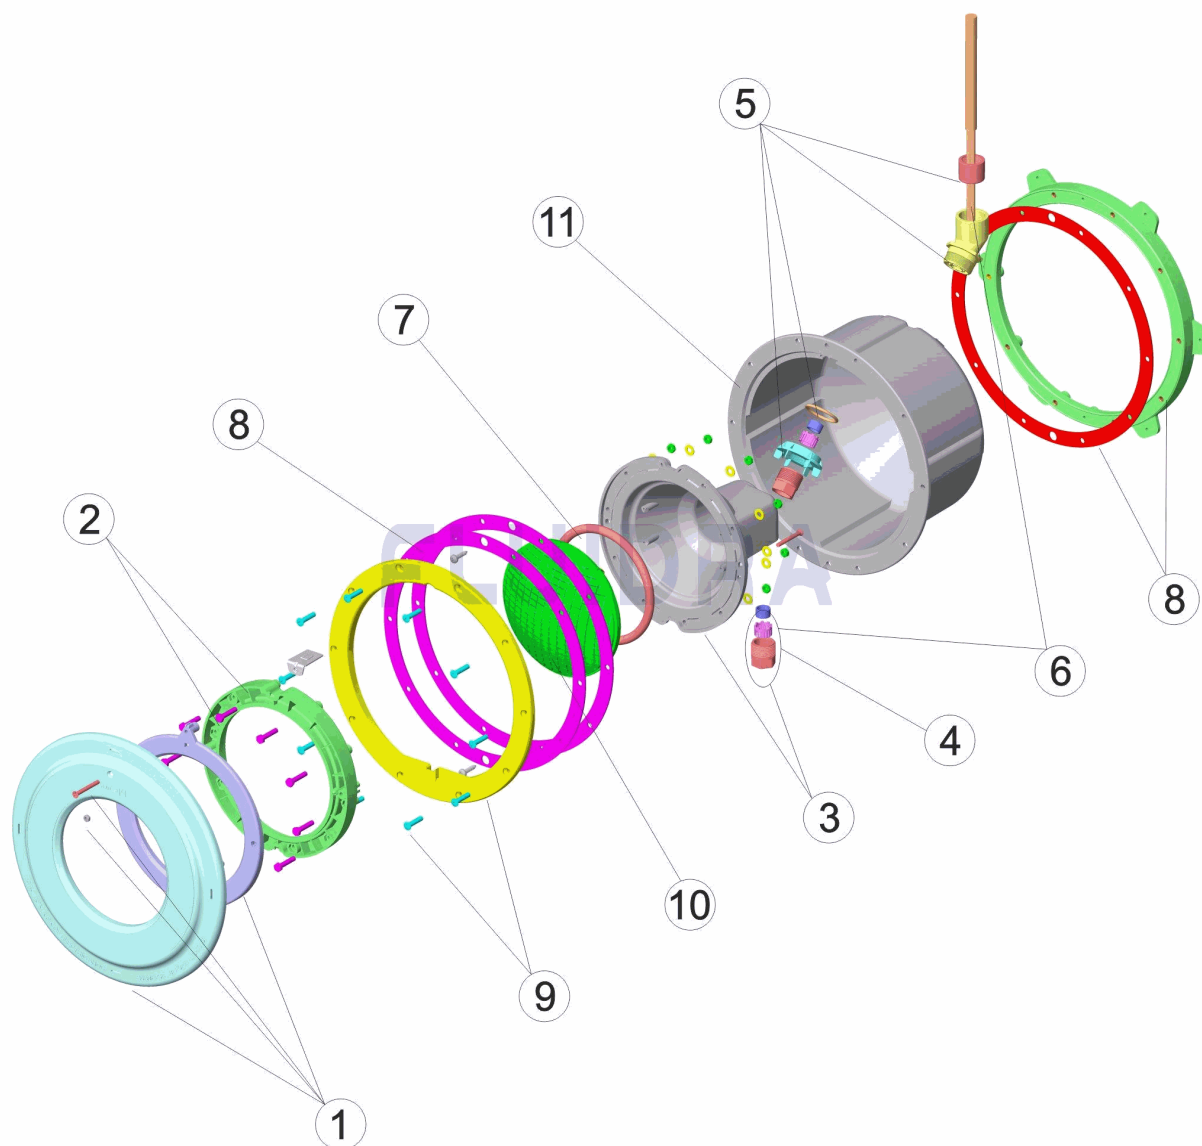

ENGLISH

POS	CODE	DESCRIPTION	QUANTITY	POS	CODE	DESCRIPTION	QUANTITY
1	4403011801	LIGHT FACEPLATE		7	4403011808	LIGHT O RING	
2	4403011802	ADJUSTABLE RING		8	4403012209	INSERT RING	
3	4403011803	LIGHT BOTTOM		9	4403012210	NICHE RIM	
4	4403011804	PACKING GLAND		10	4403010058	LIGHTBULB	
5	4403011809	ROTO-HUB M 25		11	10892R0301	FLOODLAMP HOUSING	
6	* 4403011806	LIGHT CABLE					

ITALIANO

POS	CODICE	DESCRIZIONE	QUANTITA'	POS	CODICE	DESCRIZIONE	QUANTITA'
1	4403011801	ANELLO FRONTALE FARO		7	4403011808	O-RING FARO	
2	4403011802	ANELLO MOBILE		8	4403012209	ANELLO CON INSERTI	
3	4403011803	CALOTTA FARO		9	4403012210	FLANGIA NICCHIA	
4	4403011804	PRESSACAVI FARO		10	4403010058	LAMPADINA	
5	4403011809	ROTO-HUB M 25		11	10892R0301	NICCHIA PROIETTORE	
6	* 4403011806	CAVO FARO					