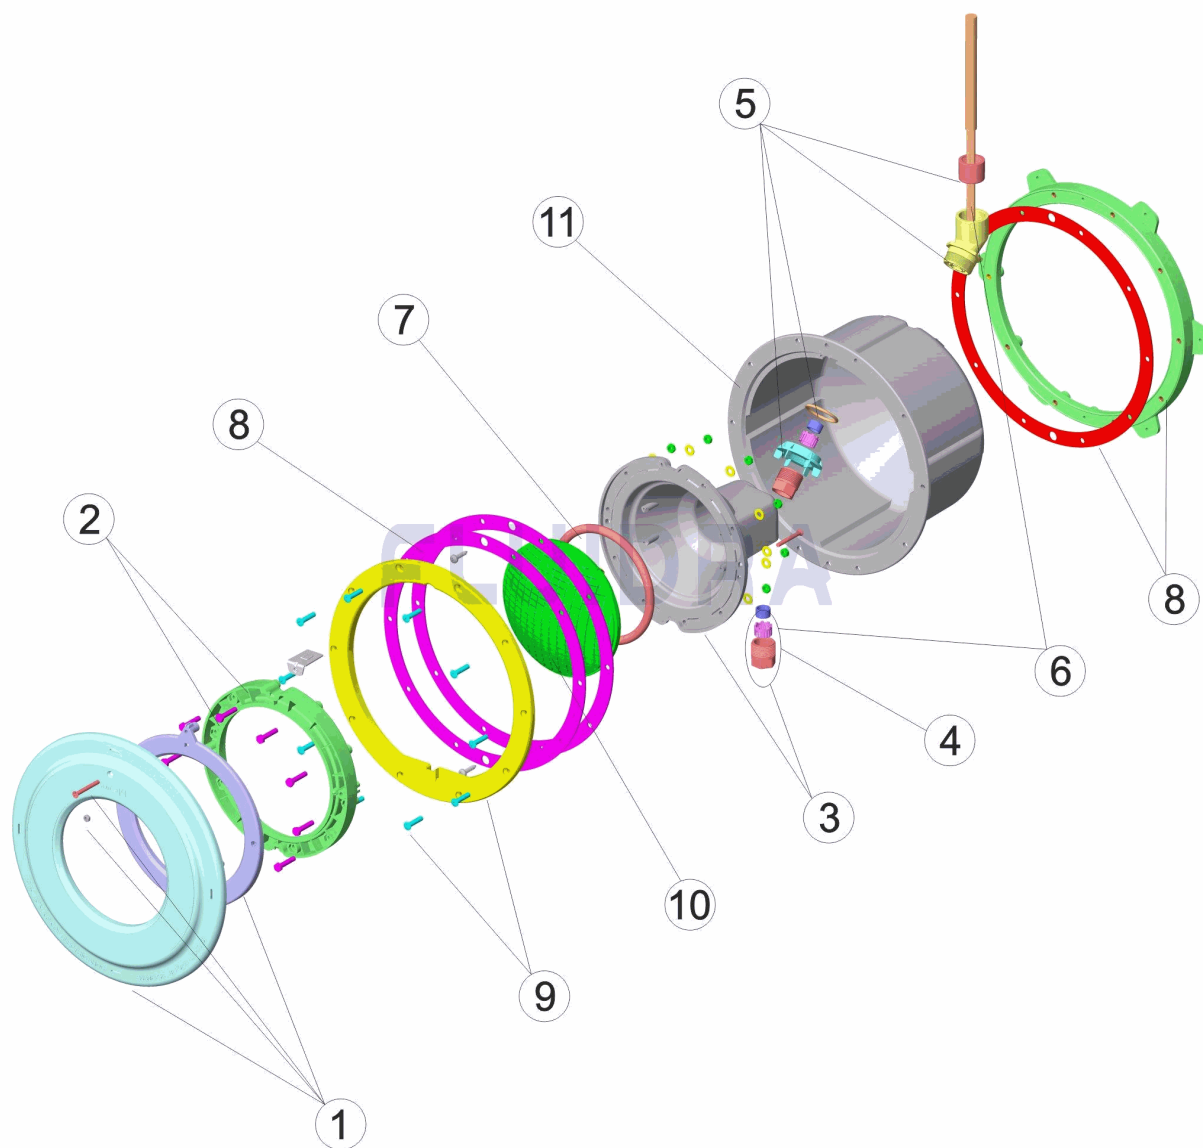

ITALIANO

POS	CODICE	DESCRIZIONE	QUANTITA'	POS	CODICE	DESCRIZIONE	QUANTITA'
1	4403011801	ANELLO FRONTALE FARO		7	4403011808	O-RING FARO	
2	4403011802	ANELLO MOBILE		8	4403012209	ANELLO CON INSERTI	
3	4403011803	CALOTTA FARO		9	4403012210	FLANGIA NICCHIA	
4	4403011804	PRESSACAVI FARO		10	4403010058	LAMPADINA	
5	4403011809	ROTO-HUB M 25		11	10892R0301	NICCHIA PROIETTORE	
6	* 4403011806	CAVO FARO					

CODE **10892, 16004**

BESCHREIBUNG: **UWS EUROPA PAR56 EINBAUTOPF FERTIGBECKEN MIT UND OHNE KA**

HINWEISE

POS	CODE	HINWEISE
6	* 4403011806	FÜR: 16004

CODIGO **10892, 16004**

DESCRIÇÃO: **PROJECTOR EUROPA PAR 56 NICHOS PIS. PRÉ-F. COM E SEM CABO**

PORTUGUES

POS	CODIGO	DESCRIÇÃO	JANTIDADE	POS	CODIGO	DESCRIÇÃO	JANTIDADE
1	4403011801	EMBELEZADOR PROJECTOR		7	4403011808	JUNTA TÓRICA PROJECTOR	
2	4403011802	ANEL MÓVEL		8	4403012209	ARO INSERTO	
3	4403011803	FUNDO PROJECTOR		9	4403012210	MARCA NICHOS	
4	4403011804	BUCIN PROJECTOR		10	4403010058	BOMBILHA	
5	4403011809	JAÍDA ORIENTADA M 25		11	10892R0301	NICHOS PROJECTOR	
6	* 4403011806	CABO PROJECTOR					