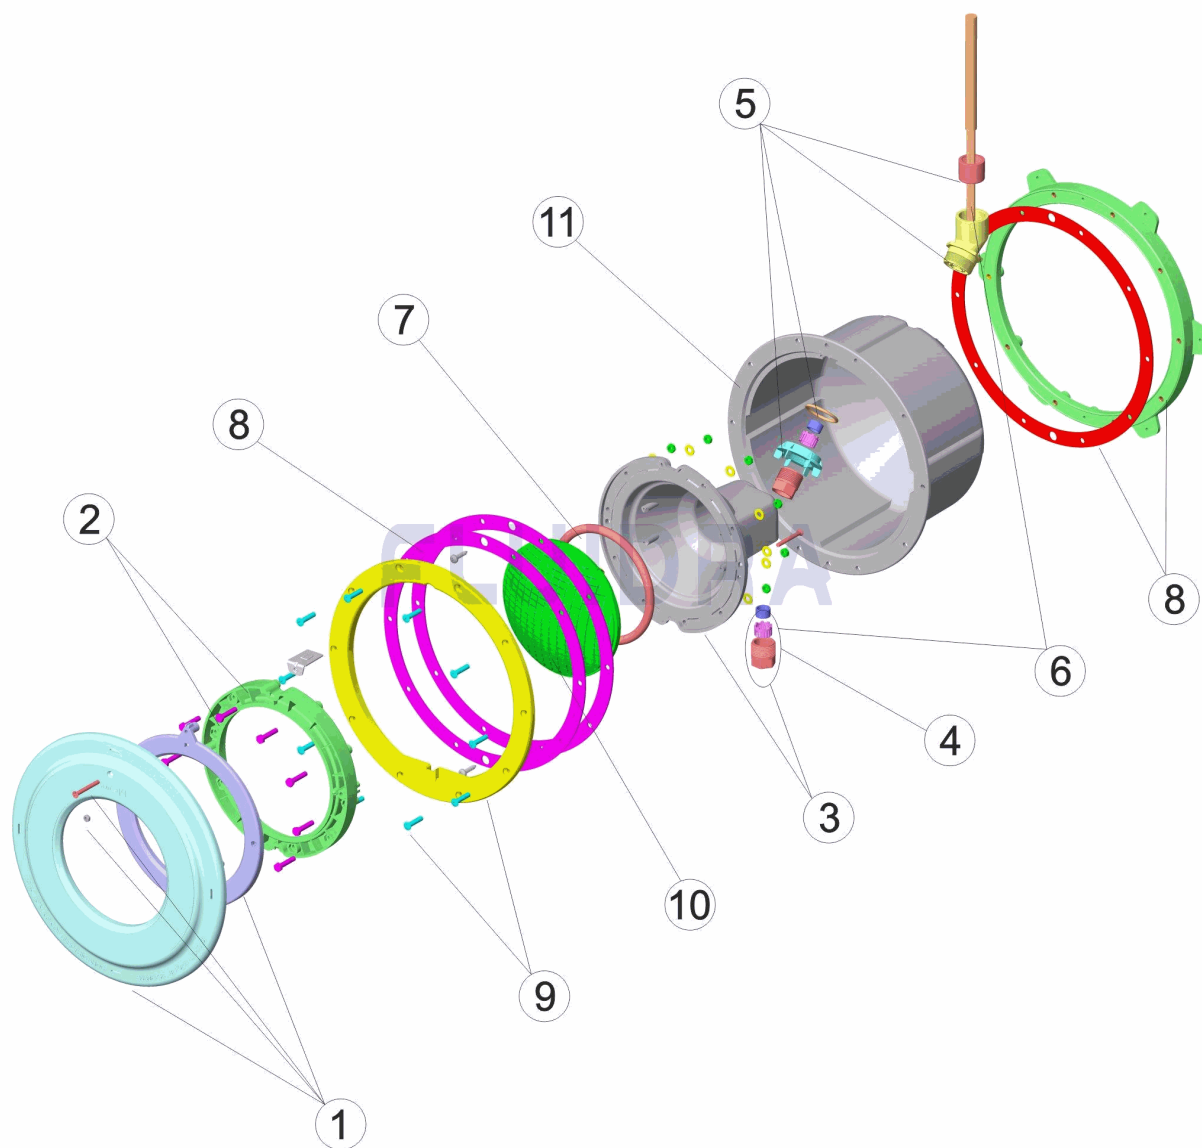

FRANCAIS

POS	CODE	DESCRIPTION	QUANTITE	POS	CODE	DESCRIPTION	QUANTITE
1	4403011801	ENJOLIVEUR DE PROJECTEUR		7	4403011808	JOINT TORIQUE PROJECTEUR	
2	4403011802	BRIDE ET VISSERIE		8	4403012209	BRIDE DE FIXATION	
3	4403011803	NICHE DE LAMPE		9	4403012210	BRIDE DE NICHE	
4	4403011804	PRESSE ETOUPE		10	4403010058	LAMPE	
5	4403011809	SORTIE ORIENTABLE M 25		11	10892R0301	NICHE PROJECTEUR	
6	* 4403011806	CABLE DE PROJECTEUR					

CODE **10892, 16004**

DESCRIPTION: **PROJECTEUR EUROPA PAR 56 NICHE PIS. PRÉF. AVEC ET SANS CÂBLE**

OBSERVATIONS

POS	CODE	OBSERVATIONS
6	* 4403011806	POUR: 16004

CODE **10892, 16004**

DESCRIPTION: **LIGHT EUROPA PAR 56 NICHE PREFAB POOL WITHOUT CABLE**

ENGLISH

POS	CODE	DESCRIPTION	QUANTITY	POS	CODE	DESCRIPTION	QUANTITY
1	4403011801	LIGHT FACEPLATE		7	4403011808	LIGHT O RING	
2	4403011802	ADJUSTABLE RING		8	4403012209	INSERT RING	
3	4403011803	LIGHT BOTTOM		9	4403012210	NICHE RIM	
4	4403011804	PACKING GLAND		10	4403010058	LIGHTBULB	
5	4403011809	ROTO-HUB M 25		11	10892R0301	FLOODLAMP HOUSING	
6	* 4403011806	LIGHT CABLE					

ITALIANO

POS	CODICE	DESCRIZIONE	QUANTITA'	POS	CODICE	DESCRIZIONE	QUANTITA'
1	4403011801	ANELLO FRONTALE FARO		7	4403011808	O-RING FARO	
2	4403011802	ANELLO MOBILE		8	4403012209	ANELLO CON INSERTI	
3	4403011803	CALOTTA FARO		9	4403012210	FLANGIA NICCHIA	
4	4403011804	PRESSACAVI FARO		10	4403010058	LAMPADINA	
5	4403011809	ROTO-HUB M 25		11	10892R0301	NICCHIA PROIETTORE	
6	* 4403011806	CAVO FARO					