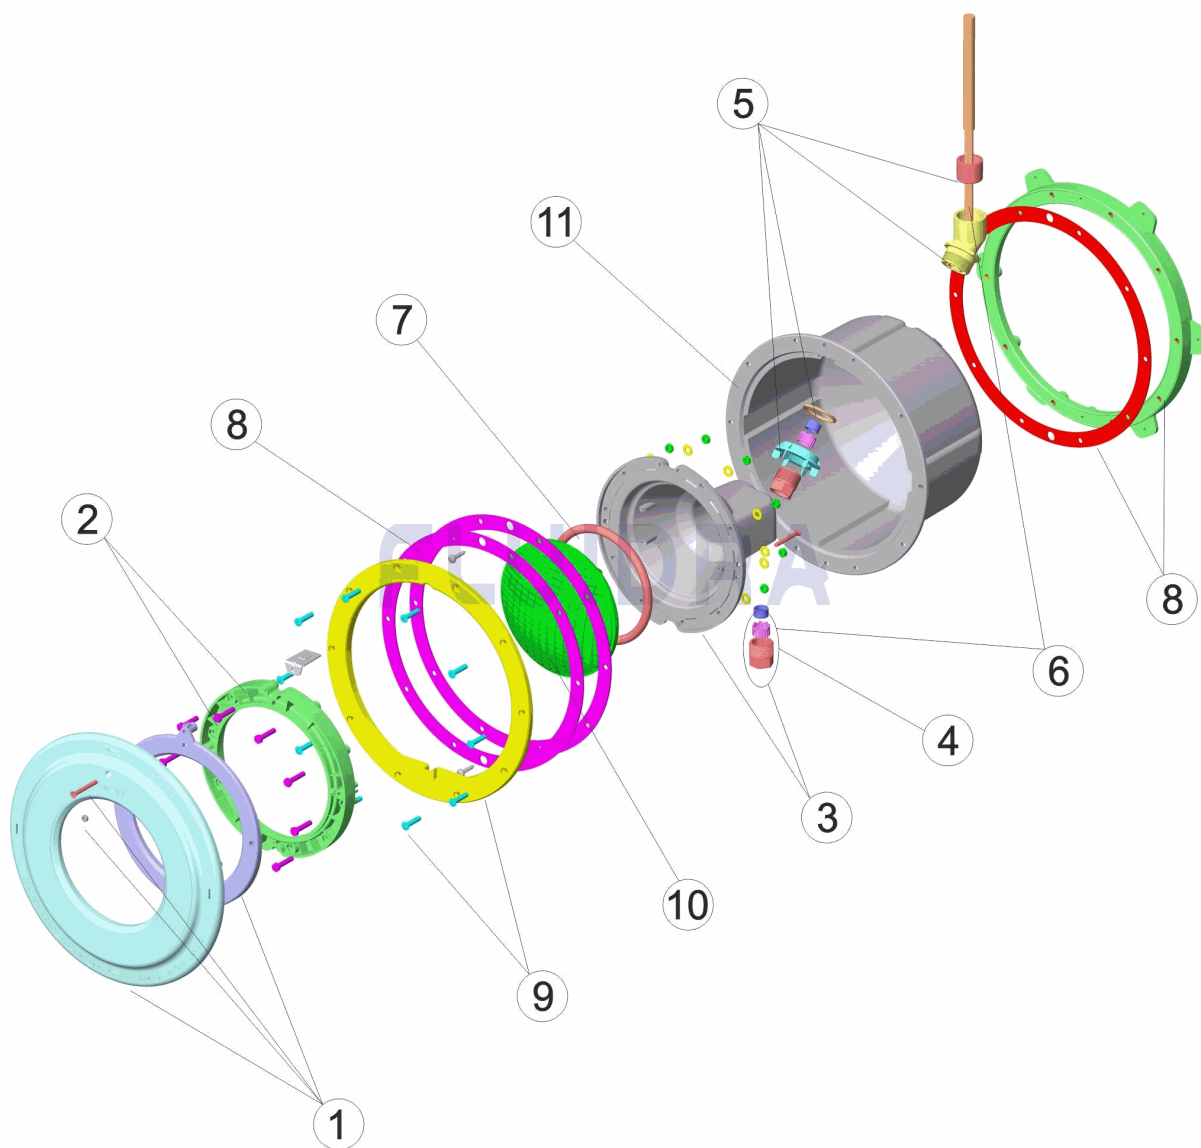

CODIGO **10892, 16004**

DESCRIPCION: **PROYECTOR EUROPA PAR56 NICHOS PIS. PREF. CON Y SIN CABLE**

ESPAÑOL

POS	CODIGO	DESCRIPCION	CANTIDAD	POS	CODIGO	DESCRIPCION	CANTIDAD
1	4403011801	EMBELLECEDOR PROYECTOR		7	4403011808	JUNTA TORICA PROYECTOR	
2	4403011802	ANILLO MOVIL		8	4403012209	ANILLO INSERTO	
3	4403011803	FONDO PROYECTOR		9	4403012210	MARCO NICHOS	
4	4403011804	PRENSAESTOPAS PROYECTOR		10	4403010058	LAMPARA 300W.12.V.	
5	4403011809	ROTO-HUB M-25		11	10892R0301	NICHOS PROYECTOR	
6	* 4403011806	CABLE PROYECTOR					

CODIGO 10892, 16004

DESCRIPCION: PROYECTOR EUROPA PAR56 NICHOS PIS. PREF. CON Y SIN CABLE

OBSERVACIONES

POS	CODIGO	OBSERVACIONES
6	* 4403011806	PARA: 16004

CODE 10892, 16004

DESCRIPTION: PROJECTEUR EUROPA PAR 56 NICHE PIS. PRÉF. AVEC ET SANS CÂBLE

FRANCAIS

POS	CODE	DESCRIPTION	QUANTITE	POS	CODE	DESCRIPTION	QUANTITE
1	4403011801	ENJOLIVEUR DE PROJECTEUR		7	4403011808	JOINT TORIQUE PROJECTEUR	
2	4403011802	BRIDE ET VISSERIE		8	4403012209	BRIDE DE FIXATION	
3	4403011803	NICHE DE LAMPE		9	4403012210	BRIDE DE NICHE	
4	4403011804	PRESSE ETOUPE		10	4403010058	LAMPE	
5	4403011809	SORTIE ORIENTABLE M 25		11	10892R0301	NICHE PROJECTEUR	
6	* 4403011806	CABLE DE PROJECTEUR					

ITALIANO

POS	CODICE	DESCRIZIONE	QUANTITA'	POS	CODICE	DESCRIZIONE	QUANTITA'
1	4403011801	ANELLO FRONTALE FARO		7	4403011808	O-RING FARO	
2	4403011802	ANELLO MOBILE		8	4403012209	ANELLO CON INSERTI	
3	4403011803	CALOTTA FARO		9	4403012210	FLANGIA NICCHIA	
4	4403011804	PRESSACAVI FARO		10	4403010058	LAMPADINA	
5	4403011809	ROTO-HUB M 25		11	10892R0301	NICCHIA PROIETTORE	
6	* 4403011806	CAVO FARO					