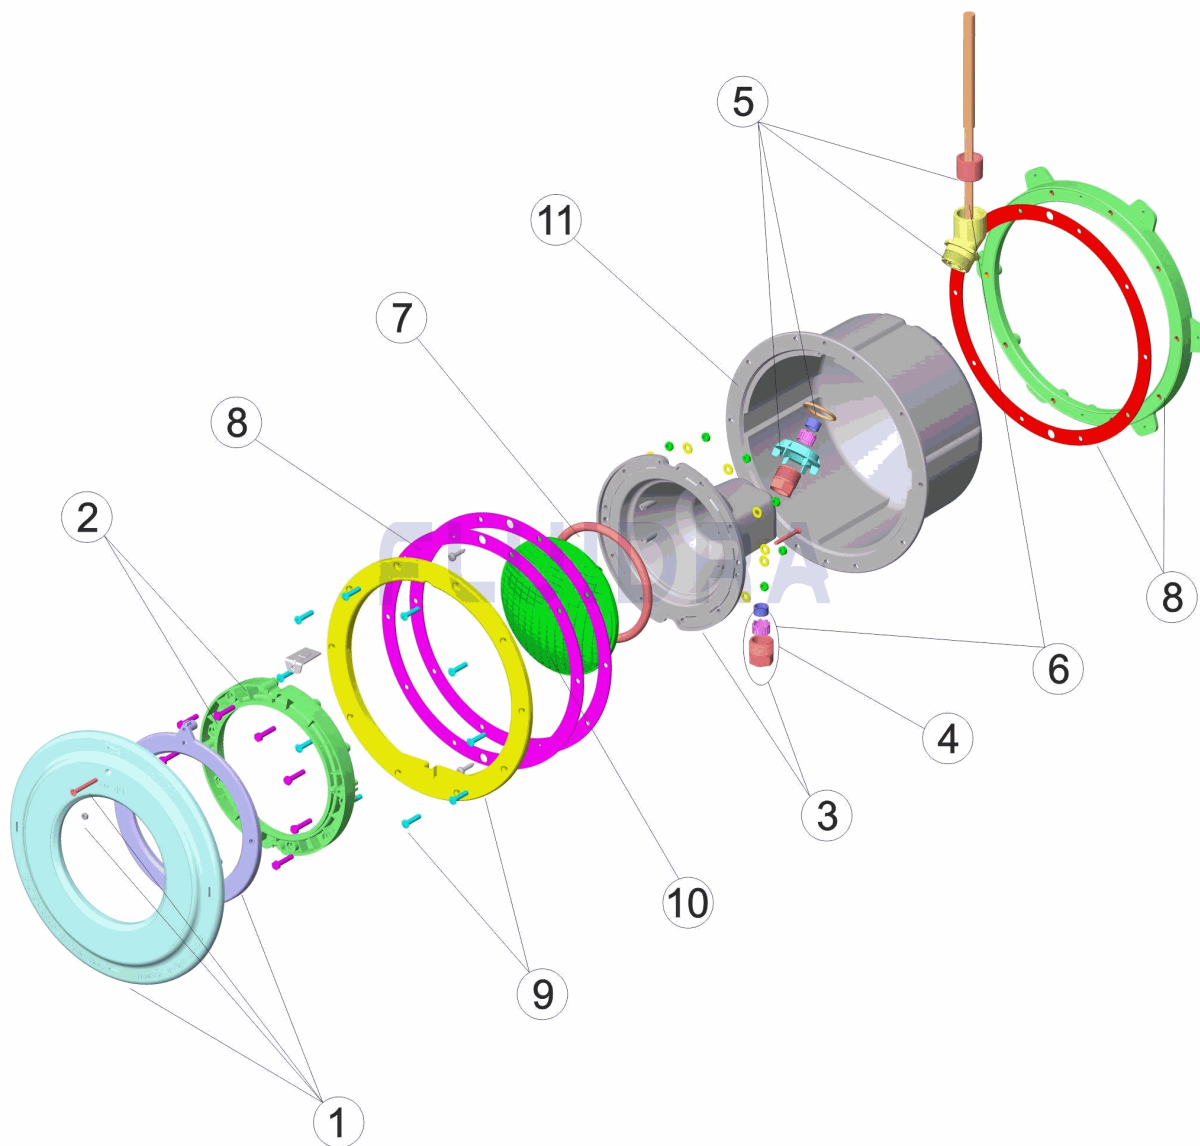

CODIGO 10892, 16004

DESCRIPCION: PROYECTOR EUROPA PAR56 NICHOS PIS. PREF. CON Y SIN CABLE

OBSERVACIONES

POS	CODIGO	OBSERVACIONES
6	* 4403011806	PARA: 16004

CODE 10892, 16004

DESCRIPTION: PROJECTEUR EUROPA PAR 56 NICHE PIS. PRÉF. AVEC ET SANS CÂBLE

FRANCAIS

POS	CODE	DESCRIPTION	QUANTITE	POS	CODE	DESCRIPTION	QUANTITE
1	4403011801	ENJOLIVEUR DE PROJECTEUR		7	4403011808	JOINT TORIQUE PROJECTEUR	
2	4403011802	BRIDE ET VISSERIE		8	4403012209	BRIDE DE FIXATION	
3	4403011803	NICHE DE LAMPE		9	4403012210	BRIDE DE NICHE	
4	4403011804	PRESSE ETOUPE		10	4403010058	LAMPE	
5	4403011809	SORTIE ORIENTABLE M 25		11	10892R0301	NICHE PROJECTEUR	
6	* 4403011806	CABLE DE PROJECTEUR					

ENGLISH

POS	CODE	DESCRIPTION	QUANTITY	POS	CODE	DESCRIPTION	QUANTITY
1	4403011801	LIGHT FACEPLATE		7	4403011808	LIGHT O RING	
2	4403011802	ADJUSTABLE RING		8	4403012209	INSERT RING	
3	4403011803	LIGHT BOTTOM		9	4403012210	NICHE RIM	
4	4403011804	PACKING GLAND		10	4403010058	LIGHTBULB	
5	4403011809	ROTO-HUB M 25		11	10892R0301	FLOODLAMP HOUSING	
6	* 4403011806	LIGHT CABLE					

ITALIANO

POS	CODICE	DESCRIZIONE	QUANTITA'	POS	CODICE	DESCRIZIONE	QUANTITA'
1	4403011801	ANELLO FRONTALE FARO		7	4403011808	O-RING FARO	
2	4403011802	ANELLO MOBILE		8	4403012209	ANELLO CON INSERTI	
3	4403011803	CALOTTA FARO		9	4403012210	FLANGIA NICCHIA	
4	4403011804	PRESSACAVI FARO		10	4403010058	LAMPADINA	
5	4403011809	ROTO-HUB M 25		11	10892R0301	NICCHIA PROIETTORE	
6	* 4403011806	CAVO FARO					