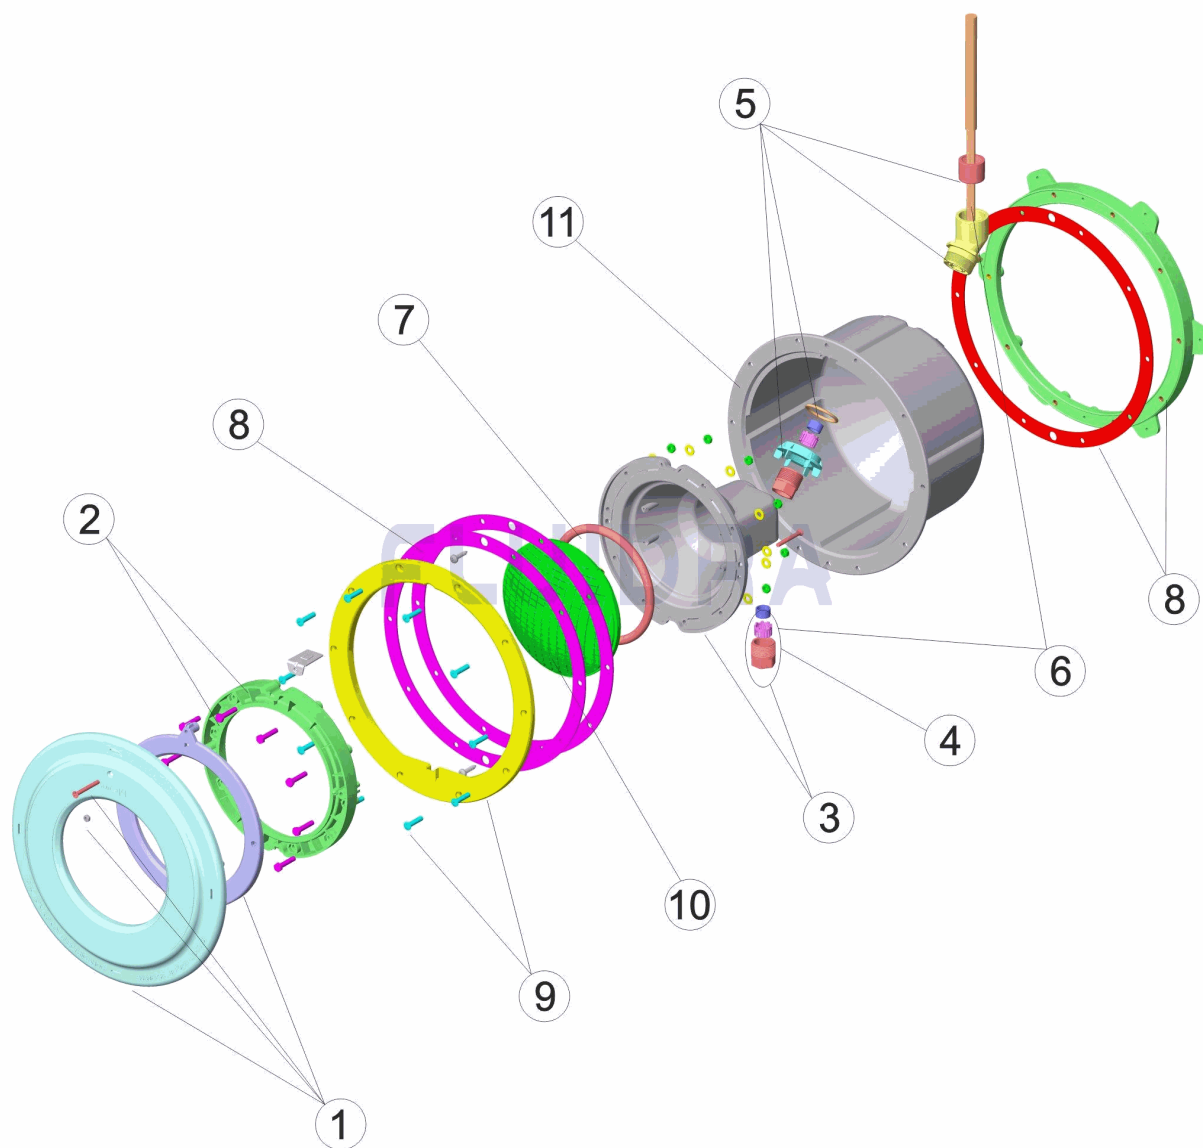

ITALIANO

POS	CODICE	DESCRIZIONE	QUANTITA'	POS	CODICE	DESCRIZIONE	QUANTITA'
1	4403011801	ANELLO FRONTALE FARO		7	4403011808	O-RING FARO	
2	4403011802	ANELLO MOBILE		8	4403012209	ANELLO CON INSERTI	
3	4403011803	CALOTTA FARO		9	4403012210	FLANGIA NICCHIA	
4	4403011804	PRESSACAVI FARO		10	4403010058	LAMPADINA	
5	4403011809	ROTO-HUB M 25		11	10892R0301	NICCHIA PROIETTORE	
6	* 4403011806	CAVO FARO					

DEUTSCH

POS	CODE	BESCHREIBUNG	MENGE	POS	CODE	BESCHREIBUNG	MENGE
1	4403011801	BLLENDE UWS		7	4403011808	O-RING UWS	
2	4403011802	BEWEGLICHER RING		8	4403012209	EINSATZRING	
3	4403011803	BASIS UWS		9	4403012210	RAHMEN EINBAUTOPF	
4	4403011804	QUETSCHVERSCHRAUBUNG UWS		10	4403010058	LAMPE 300 W 12 V	
5	4403011809	ROTO - HUB M-25		11	10892R0301	EINBAUTOPF UWS	
6	* 4403011806	UWS-KABEL					