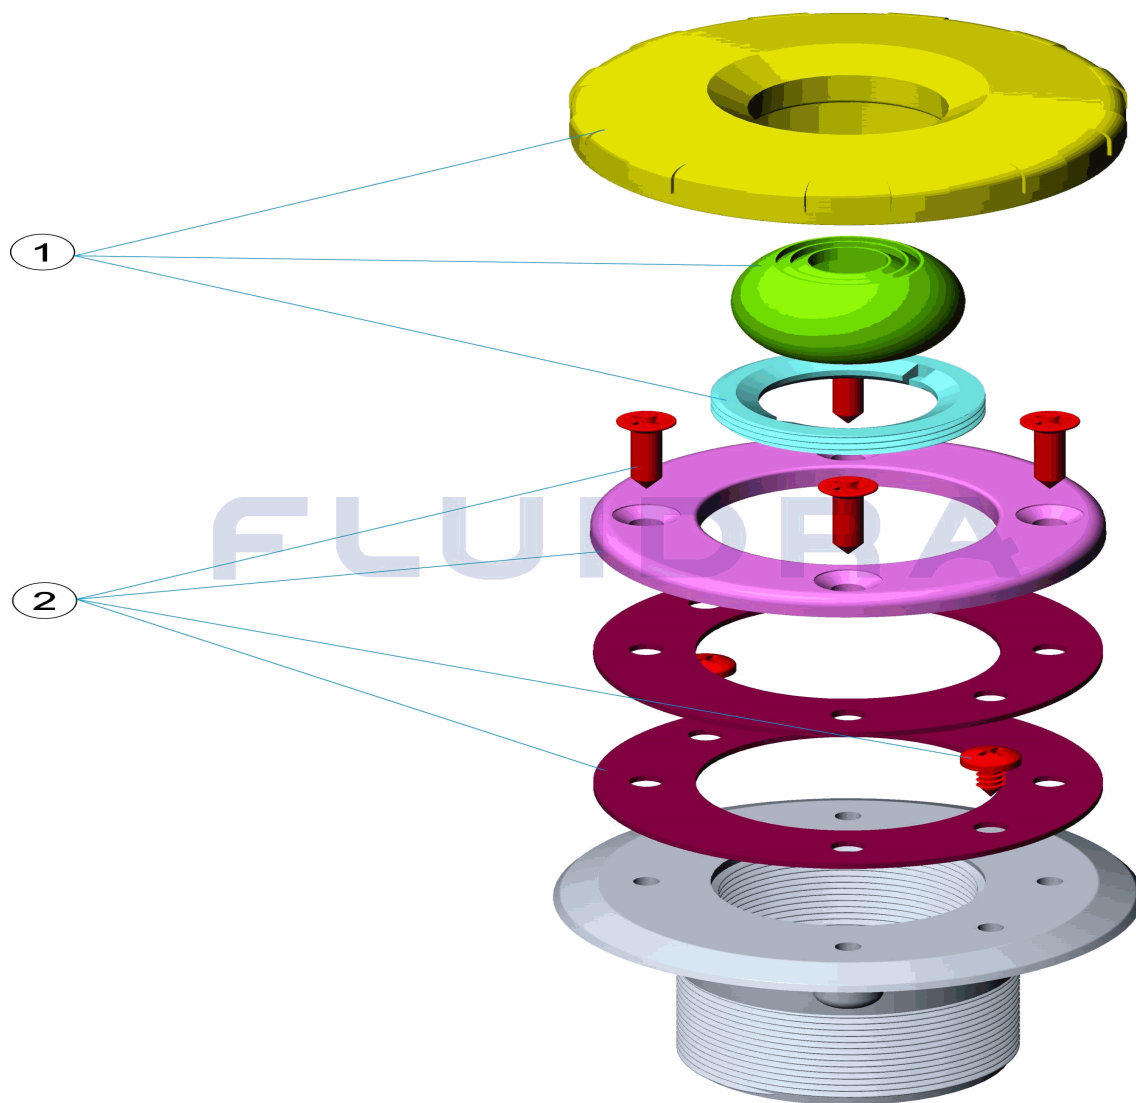

CODIGO **06498**

DESCRIPCION: **BOQUILLA IMPULSION MFLOW PISCINA HORMIGON LINER**

**ESPAÑOL**

POS	CODIGO	DESCRIPCION	CANTIDAD	POS	CODIGO	DESCRIPCION	CANTIDAD
1	4402043901	BOLA MULTIFLOW + TUERCA + CASQUILL(		2	4402042102	ARO BOQUILLA P. PREF.	

CODICE **06498**

DESCRIZIONE: **BOCCHETTA IMPULSIONE MFLOW PISCINA CEMENTO LINER**

**ITALIANO**

POS	CODICE	DESCRIZIONE	QUANTITA'	POS	CODICE	DESCRIZIONE	QUANTITA'
1	4402043901	SFERA MULTIFLOW + GHIERA		2	4402042102	ANELLO BOCCHETTA P. PREF	

CODE **06498**

BESCHREIBUNG: **EINLAUFDÜSE MFLOW BETONBECKEN FOLIE**

**DEUTSCH**

POS	CODE	BESCHREIBUNG	MENGE	POS	CODE	BESCHREIBUNG	MENGE
1	4402043901	MULTIFLOWKUGEL MIT MUTTER UND FAS		2	4402042102	RING DÜSE FERTIGBECKEN	

CODIGO **06498**

DESCRIÇÃO: **BOQUILHA IMPULSÃO MFLOW PISCINA BETÃO LINER**

**PORTUGUES**

POS	CODIGO	DESCRIÇÃO	JANTIDADE	POS	CODIGO	DESCRIÇÃO	JANTIDADE
1	4402043901	BOLA MULTIFLOW + PORCA		2	4402042102	ARO BOCA P. PREF.	