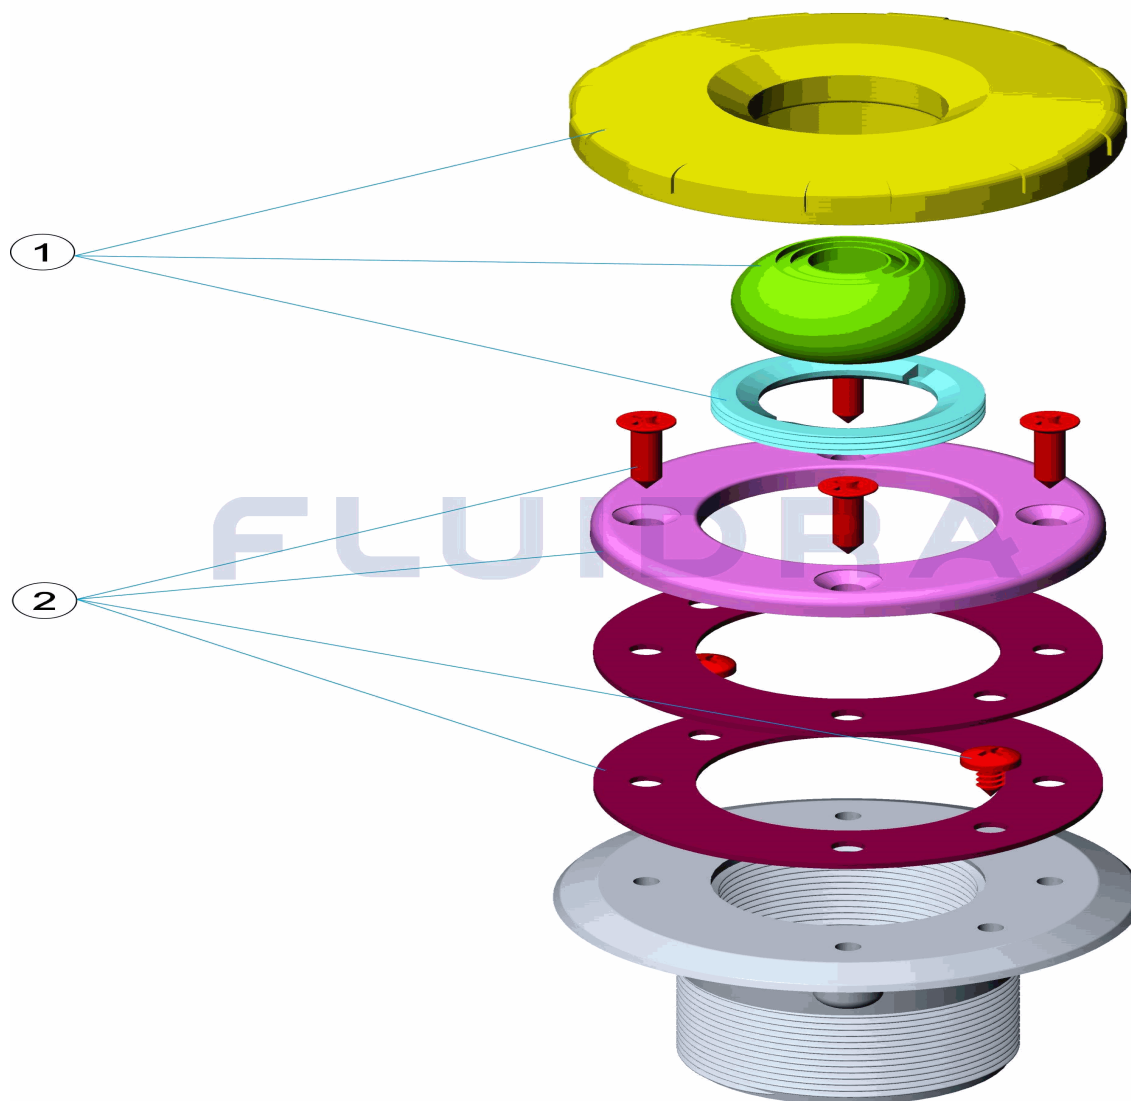

CODIGO **06498**

DESCRIPCION: **BOQUILLA IMPULSION MFLOW PISCINA HORMIGON LINER**

**ESPAÑOL**

POS	CODIGO	DESCRIPCION	CANTIDAD	POS	CODIGO	DESCRIPCION	CANTIDAD
1	4402043901	BOLA MULTIFLOW + TUERCA + CASQUILL(		2	4402042102	ARO BOQUILLA P. PREF.	

CODE **06498**

DESCRIPTION: **BUSE REFOULEMENT MFLOW PISCINE BÉTON LINER**

**FRANCAIS**

POS	CODE	DESCRIPTION	QUANTITE	POS	CODE	DESCRIPTION	QUANTITE
1	4402043901	ROTULE MULTIFLOW + ECROU		2	4402042102	BRIDE BOUCHE PISC. LINER	

CODE **06498**

DESCRIPTION: **MULTIFLOW RETURN INLET CONCRETE POOL LINER**

**ENGLISH**

POS	CODE	DESCRIPTION	QUANTITY	POS	CODE	DESCRIPTION	QUANTITY
1	4402043901	MULTIFLOW BALL + NUT		2	4402042102	LINER INLET FLANGE	

CODICE **06498**

DESCRIZIONE: **BOCCHETTA IMPULSIONE MFLOW PISCINA CEMENTO LINER**

**ITALIANO**

POS	CODICE	DESCRIZIONE	QUANTITA'	POS	CODICE	DESCRIZIONE	QUANTITA'
1	4402043901	SFERA MULTIFLOW + GHIERA		2	4402042102	ANELLO BOCCHETTA P. PREF	