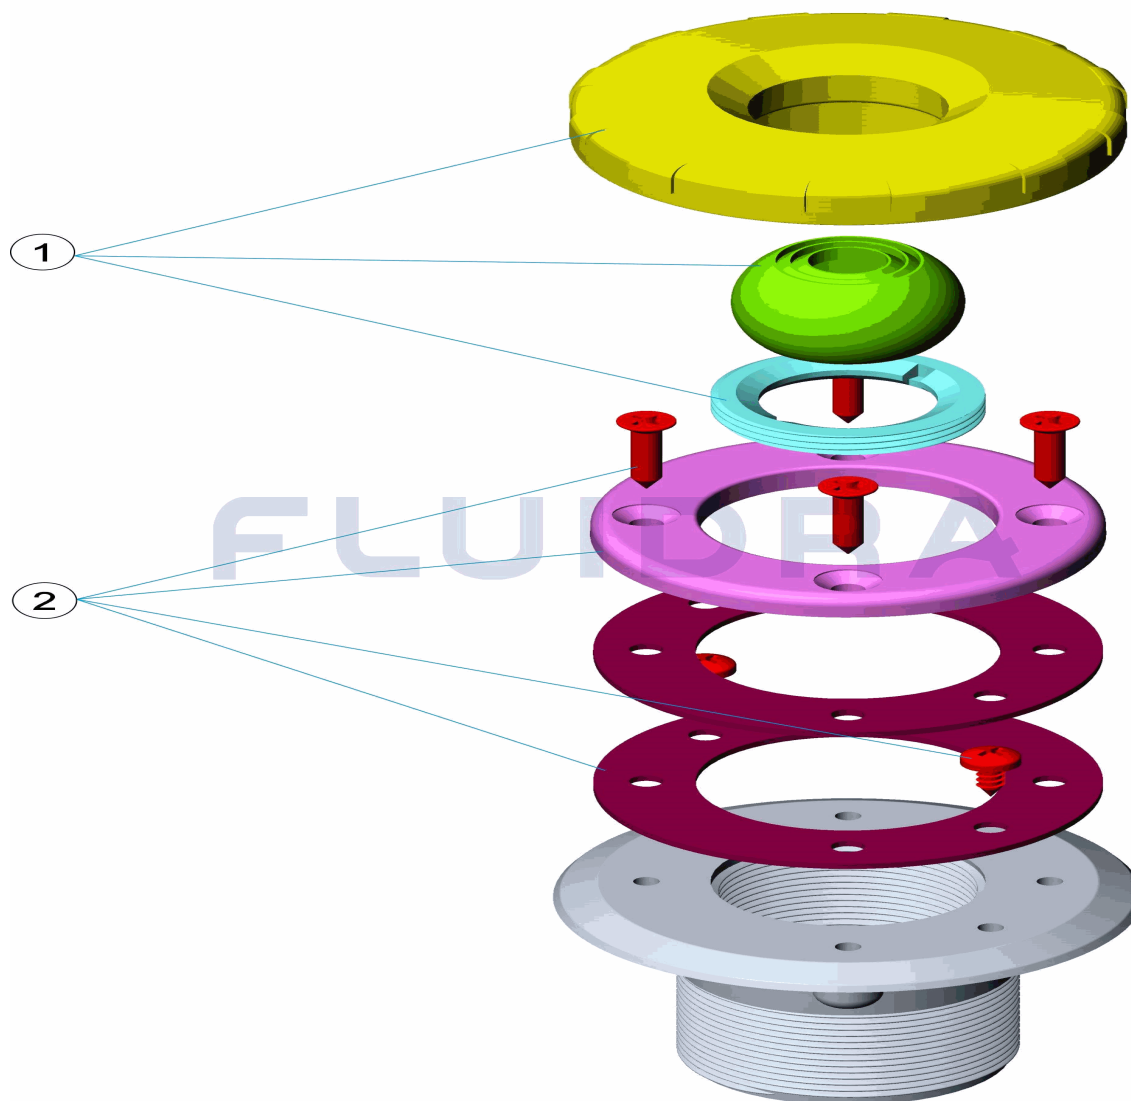

CODIGO **06498**

DESCRIPCION: **BOQUILLA IMPULSION MFLOW PISCINA HORMIGON LINER**

**ESPAÑOL**

POS	CODIGO	DESCRIPCION	CANTIDAD	POS	CODIGO	DESCRIPCION	CANTIDAD
1	4402043901	BOLA MULTIFLOW + TUERCA + CASQUILL(		2	4402042102	ARO BOQUILLA P. PREF.	

CODE **06498**

DESCRIPTION: **MULTIFLOW RETURN INLET CONCRETE POOL LINER**

**ENGLISH**

POS	CODE	DESCRIPTION	QUANTITY	POS	CODE	DESCRIPTION	QUANTITY
1	4402043901	MULTIFLOW BALL + NUT		2	4402042102	LINER INLET FLANGE	

CODICE **06498**

DESCRIZIONE: **BOCCHETTA IMPULSIONE MFLOW PISCINA CEMENTO LINER**

**ITALIANO**

POS	CODICE	DESCRIZIONE	QUANTITA'	POS	CODICE	DESCRIZIONE	QUANTITA'
1	4402043901	SFERA MULTIFLOW + GHIERA		2	4402042102	ANELLO BOCCHETTA P. PREF	

CODE **06498**

BESCHREIBUNG: **EINLAUFDÜSE MFLOW BETONBECKEN FOLIE**

**DEUTSCH**

POS	CODE	BESCHREIBUNG	MENGE	POS	CODE	BESCHREIBUNG	MENGE
1	4402043901	MULTIFLOWKUGEL MIT MUTTER UND FAS		2	4402042102	RING DÜSE FERTIGBECKEN	