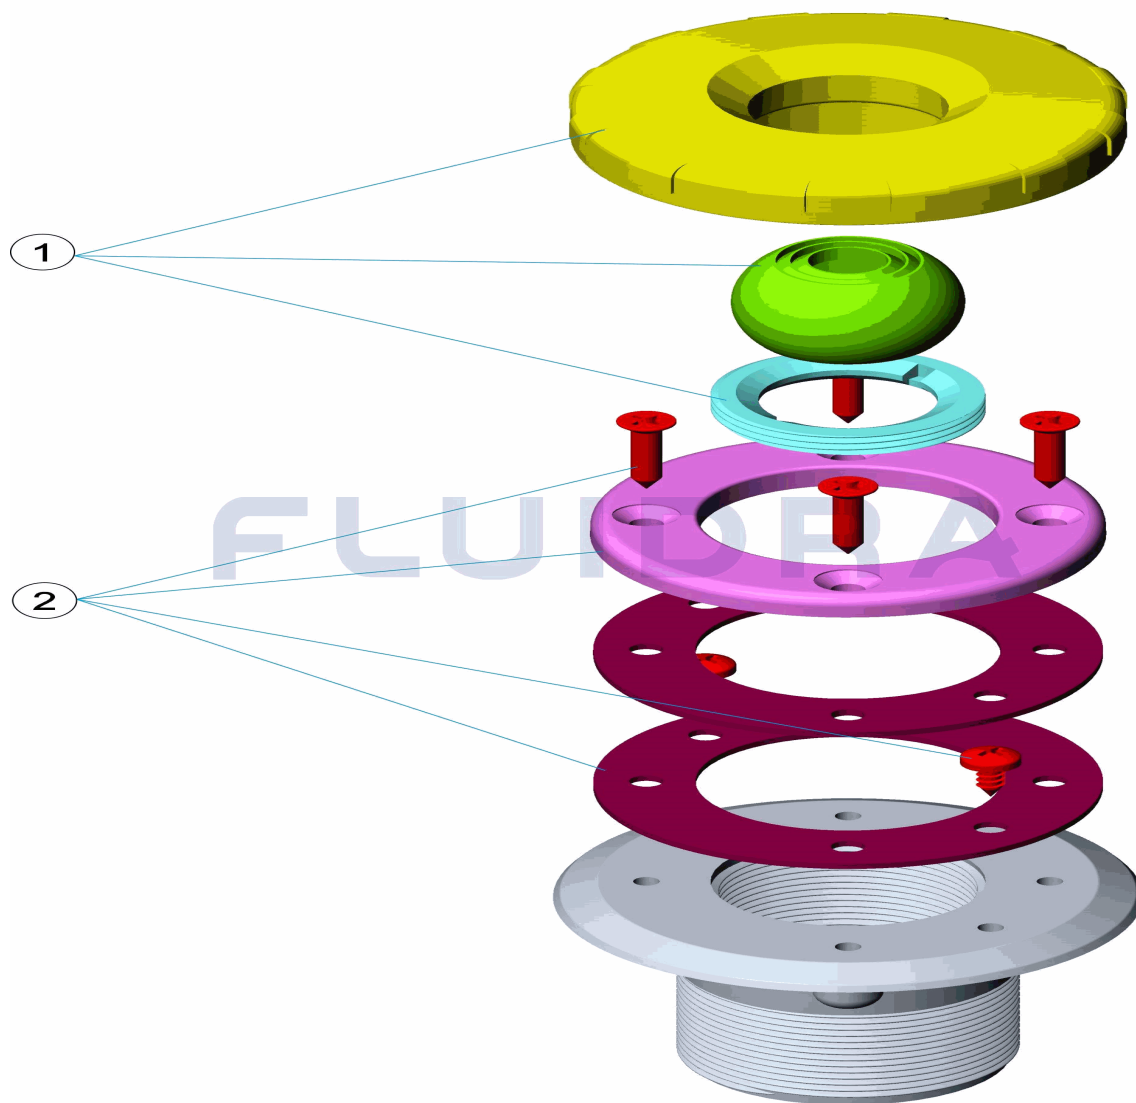

CODIGO **06498**

DESCRIPCION: **BOQUILLA IMPULSION MFLOW PISCINA HORMIGON LINER**

**ESPAÑOL**

POS	CODIGO	DESCRIPCION	CANTIDAD	POS	CODIGO	DESCRIPCION	CANTIDAD
1	4402043901	BOLA MULTIFLOW + TUERCA + CASQUILL(		2	4402042102	ARO BOQUILLA P. PREF.	

CODE **06498**

DESCRIPTION: **BUSE REFOULEMENT MFLOW PISCINE BÉTON LINER**

**FRANCAIS**

POS	CODE	DESCRIPTION	QUANTITE	POS	CODE	DESCRIPTION	QUANTITE
1	4402043901	ROTULE MULTIFLOW + ECROU		2	4402042102	BRIDE BOUCHE PISC. LINER	

CODE **06498**

DESCRIPTION: **MULTIFLOW RETURN INLET CONCRETE POOL LINER**

**ENGLISH**

POS	CODE	DESCRIPTION	QUANTITY	POS	CODE	DESCRIPTION	QUANTITY
1	4402043901	MULTIFLOW BALL + NUT		2	4402042102	LINER INLET FLANGE	

CODICE **06498**

DESCRIZIONE: **BOCCHETTA IMPULSIONE MFLOW PISCINA CEMENTO LINER**

**ITALIANO**

POS	CODICE	DESCRIZIONE	QUANTITA'	POS	CODICE	DESCRIZIONE	QUANTITA'
1	4402043901	SFERA MULTIFLOW + GHIERA		2	4402042102	ANELLO BOCCHETTA P. PREF	