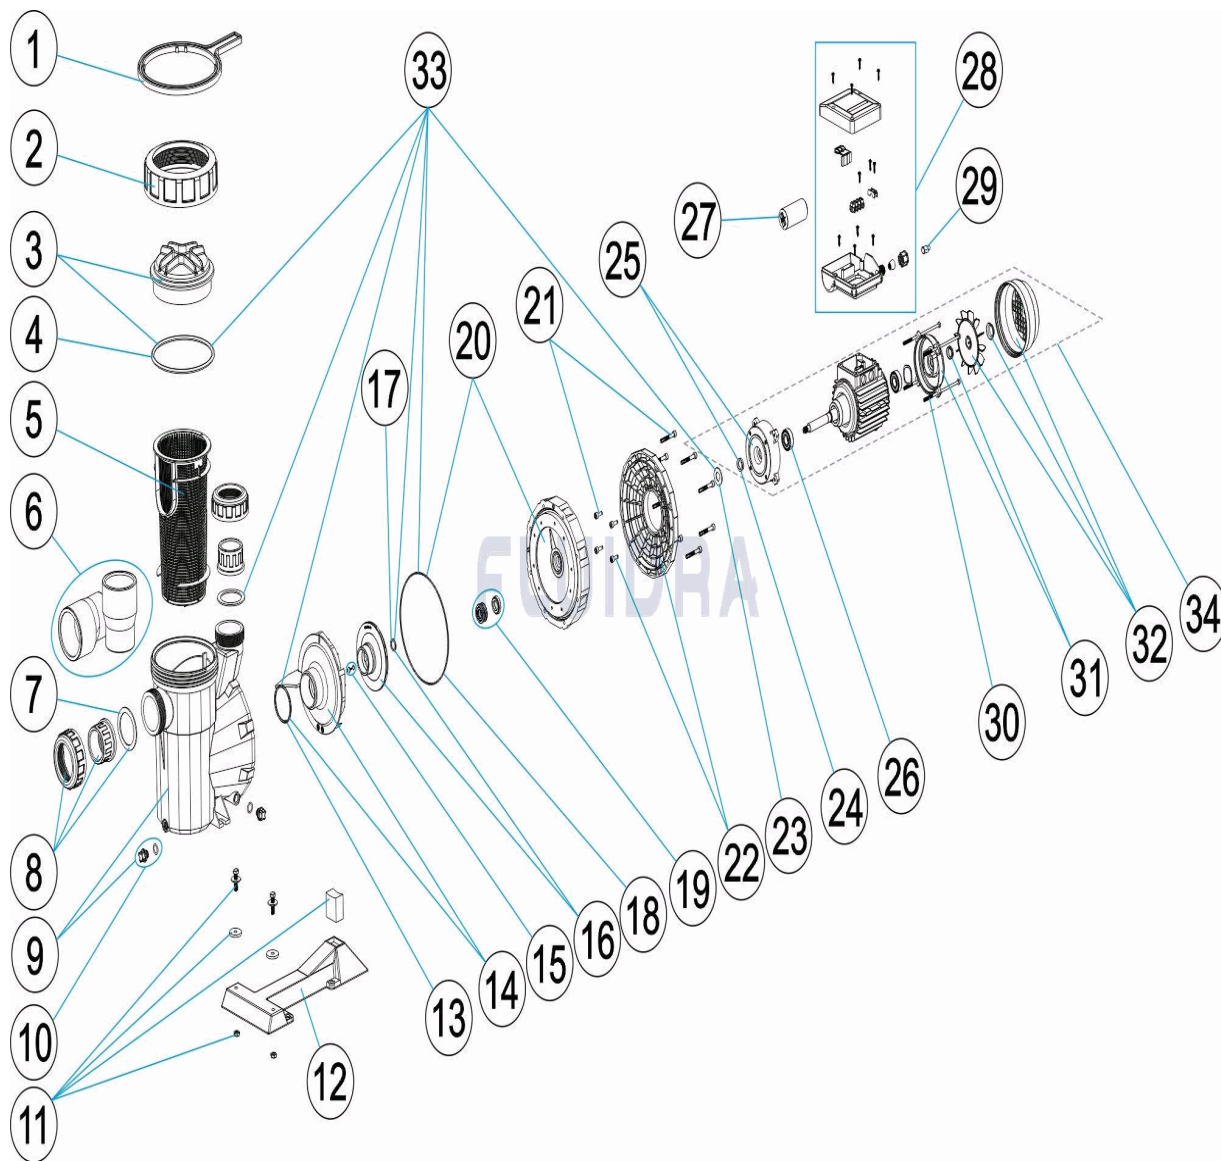

CODIGO 38769, 38770, 38771, 38772, 38773, 38774, 38775, 38776, 38777, 38778, 38779, 38780, 41224, 53675

DESCRIPCION: BOMBA ASTRAL VICTORIA PLUS

ESPAÑOL

POS	CODIGO	DESCRIPCION	CANTIDAD	POS	CODIGO	DESCRIPCION	CANTIDAD
1	4404130103	LLAVE TUERCA FILTRO		12	* 4405010114	PIE BOMBA 1,5 -3 HP	
2	4404130101	TUERCA TAPA PREFILTRO		13	4405010161	JUNTA TORICA D. 56,7X3,5	
3	4405010702	TAPA PREFILTRO		14	* 4405010115	DIFUSOR <=0,75 HP	
4	4405010178	JUNTA TORICA D. 151,7X6,99		14	* 4405010116	DIFUSOR 1 HP - 2 HP	
5	4405010105	CESTO PREFILTRO		14	* 4405010117	DIFUSOR 2,5 - 3 HP	
6	* 4405010717	ACCESORIOS ENLACE 3 HP		15	4405010134	TAPÓN RODETE M8 IZQUIERDA	
7	4405010179	JUNTA PLANA 72X55X2,5		16	* 4405010723	RODETE 1/3 HP 50 HZ	
8	* 4405010106	ACCESORIOS ENLACE <= 1 HP		16	* 4405010716	RODETE 1/3 HP 60 HZ	
8	* 4405010107	ACCESORIOS ENLACE 1,5 HP - 2,5 HP		16	* 4405010591	RODETE ½ (II) HP	
9	4405010109	CUERPO BOMBA		16	* 4405010667	RODETE ½ (II) HP 60 HZ	
10	4405010110	TAPONES PURGA "		16	* 4405010592	RODETE ½ (III) HP	
11	* 4405010206	UNIÓN HIDRÁULICA PIE		16	* 4405010668	RODETE ½ (III) HP 60 HZ	