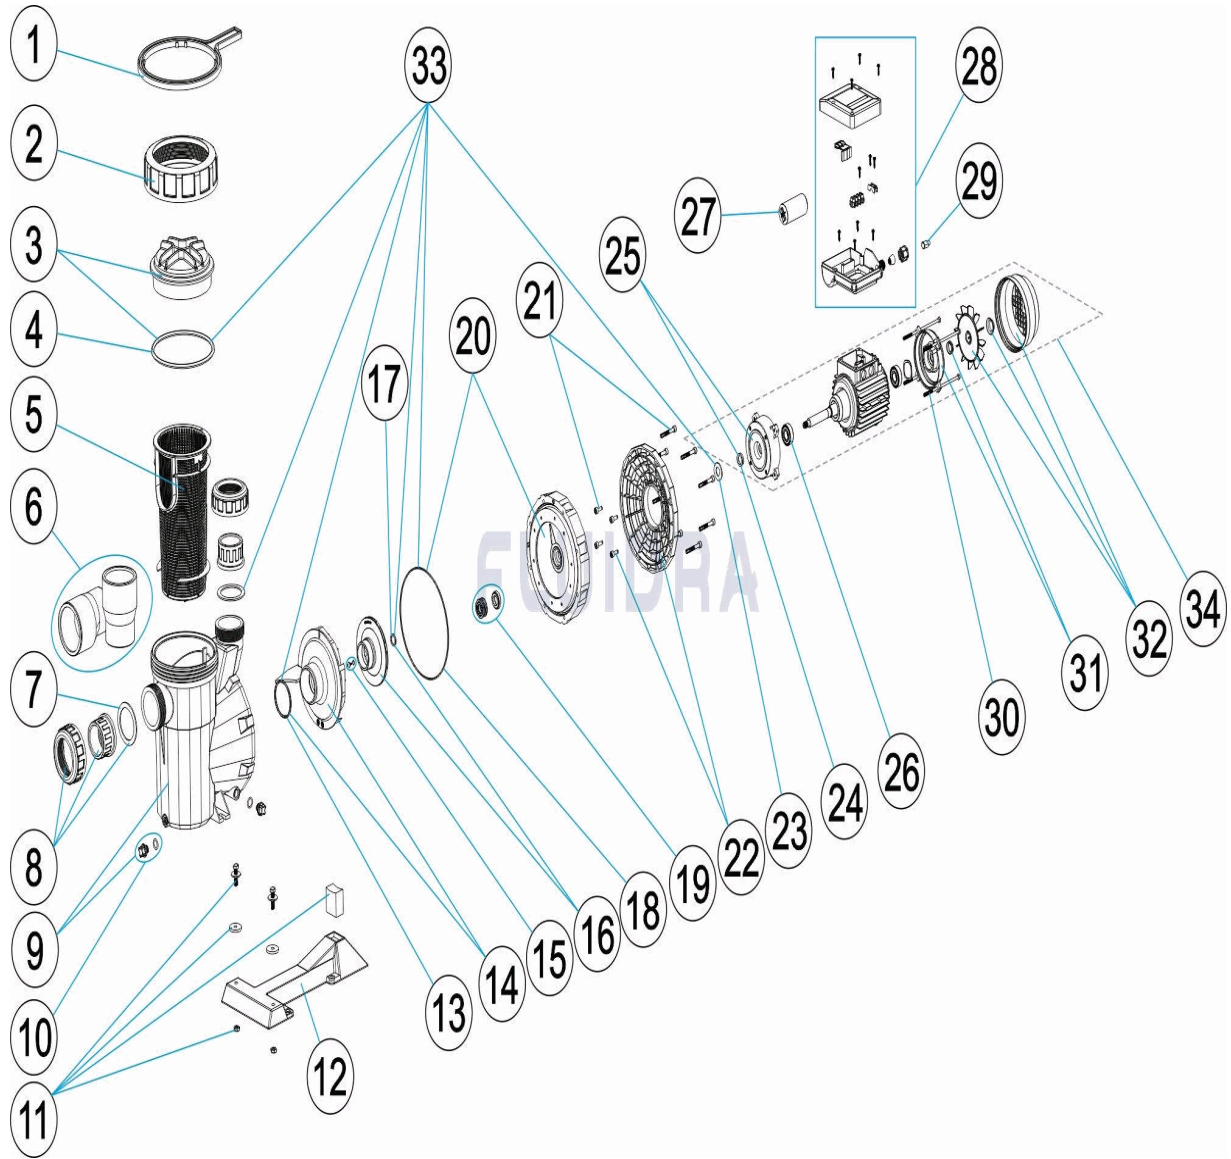

CODE **38769, 38770, 38771, 38772, 38773, 38774, 38775, 38776, 38777, 38778, 38779, 38780, 41224, 53675**

DESCRIPTION: **ASTRAL VICTORIA PLUS PUMP**

ENGLISH

POS	CODE	DESCRIPTION	QUANTITY	POS	CODE	DESCRIPTION	QUANTITY
1	4404130103	LID SPANNER		12	* 4405010114	PUMP BASE 1,5 -3 HP	
2	4404130101	PRE-FILTER COVER NUT		13	4405010161	O' RING D. 56,7X3,5	
3	4405010702	PRE-FILTER COVER		14	* 4405010115	DIFFUSEUR <=0,75 HP	
4	4405010178	O' RING D 151,7X6,99		14	* 4405010116	DIFFUSOR 1 HP - 2 HP	
5	4405010105	PRE-FILTER BASKET		14	* 4405010117	DIFFUSOR 2,5 - 3 HP	
6	* 4405010717	UNION FITTINGS 3 HP		15	4405010134	IMPELLER COVER M8 LEFT	
7	4405010179	INLET GASKET 72X55X2,5		16	* 4405010723	IMPELLER 1/3 HP 50 HZ	
8	* 4405010106	UNION FITTINGS <= 1 HP		16	* 4405010716	IMPELLER 1/3 HP 60 HZ	
8	* 4405010107	UNION FITTINGS 1,5 HP - 2,5 HP		16	* 4405010591	IMPELLER ½ (II) HP	
9	4405010109	PUMP HOUSING		16	* 4405010667	IMPELLER ½ (II) HP 60 HZ	
10	4405010110	DRAIN PLUG "		16	* 4405010592	IMPELLER ½ (III) HP	
11	* 4405010206	PUMP BASE FITTINGS		16	* 4405010668	IMPELLER ½ (III) HP 60 HZ