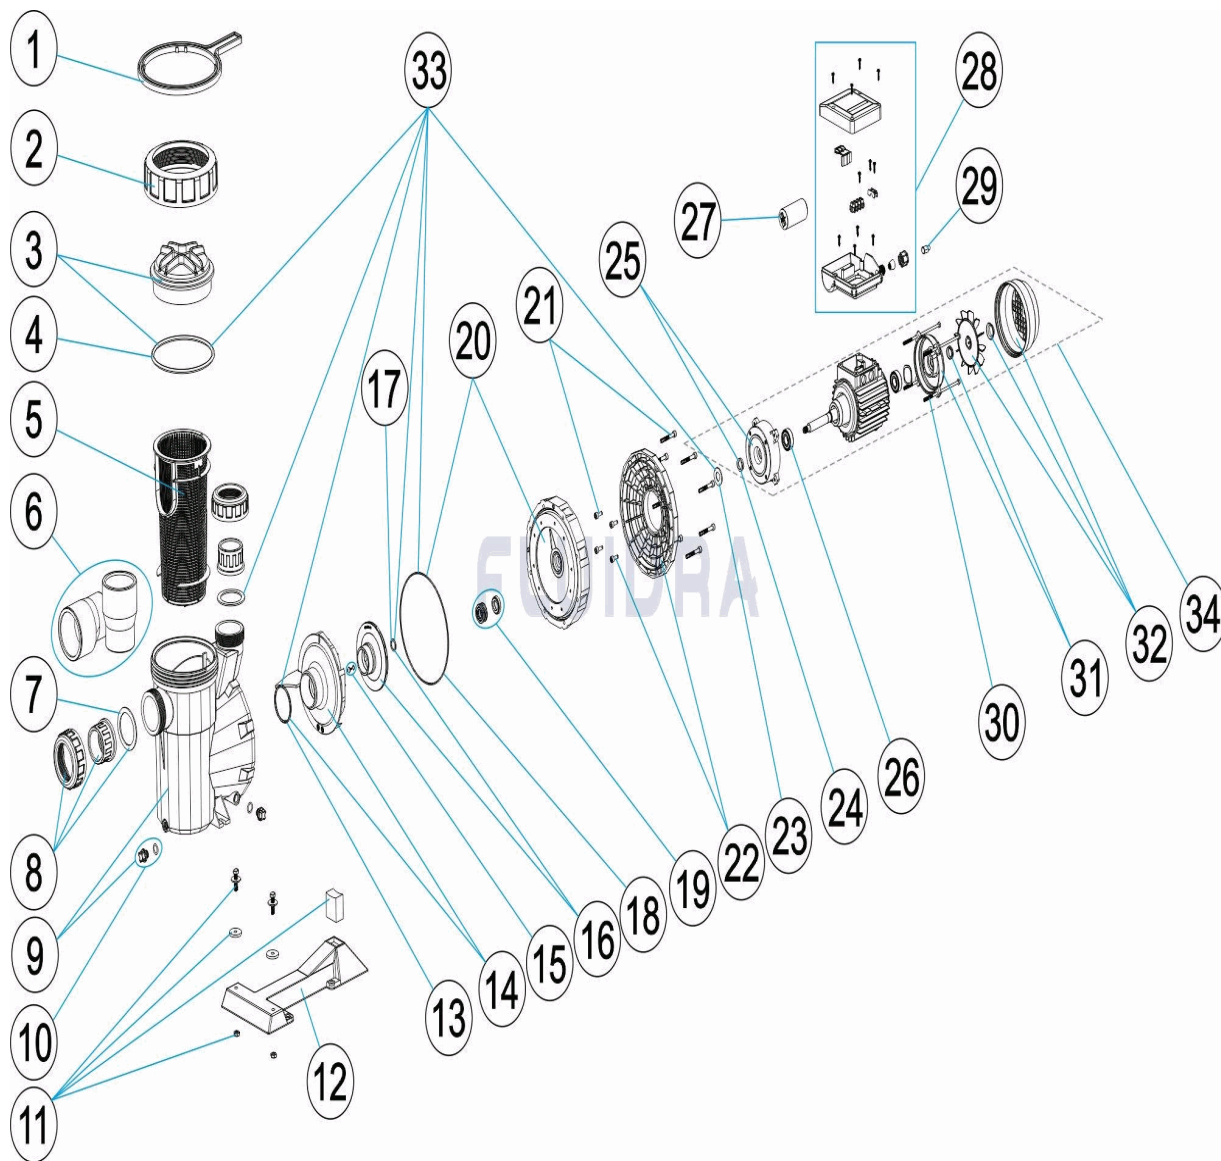

CODE **38769, 38770, 38771, 38772, 38773, 38774, 38775, 38776, 38777, 38778, 38779, 38780, 41224, 53675**

BESCHREIBUNG: **PUMPE ASTRAL VICTORIA PLUS**

DEUTSCH

POS	CODE	BESCHREIBUNG	MENGE	POS	CODE	BESCHREIBUNG	MENGE
1	4404130103	SCHLÜSSEL MUTTER FILTER		12	* 4405010114	PUMPENFUSS 1,5 - 3 HP	
2	4404130101	MUTTER VORFILTERDECKEL		13	4405010161	O-RING D. 56,7 X 3,5	
3	4405010702	VORFILTERDECKEL		14	* 4405010115	WASSERVERTEILER <=0,75 HP	
4	4405010178	O-RING D. 151,7 X 6,99		14	* 4405010116	WASSERVERTEILER 1 HP - 2 HP	
5	4405010105	VORFILTERKORB		14	* 4405010117	WASSERVERTEILER 2,5 - 3 HP	
6	* 4405010717	ANSCHLUSSZUBEHÖR 3 HP		15	4405010134	STOPFEN LAUFRAD M8 LINKS	
7	4405010179	FLACHDICHTUNG 72 X 55 X 2,5		16	* 4405010723	LAUFRAD 1/3 HP 50 HZ	
8	* 4405010106	ANSCHLUSSZUBEHÖR <= 1 HP		16	* 4405010716	LAUFRAD 1/3 HP 60 HZ	
8	* 4405010107	ANSCHLUSSZUBEHÖR 1,5 HP - 2,5 HP		16	* 4405010591	LAUFRAD ½ (II) HP	
9	4405010109	PUMPENGEHÄUSE		16	* 4405010667	LAUFRAD ½ (II) HP 60 HZ	
10	4405010110	ABLASSTOPFEN "		16	* 4405010592	LAUFRAD ½ (III) HP	
11	* 4405010206	VERBINDUNG HYDRAULIK-FUSS		16	* 4405010668	LAUFRAD ½ (III) HP 60 HZ	

* SIEHE ANMERKUNGSBLATT