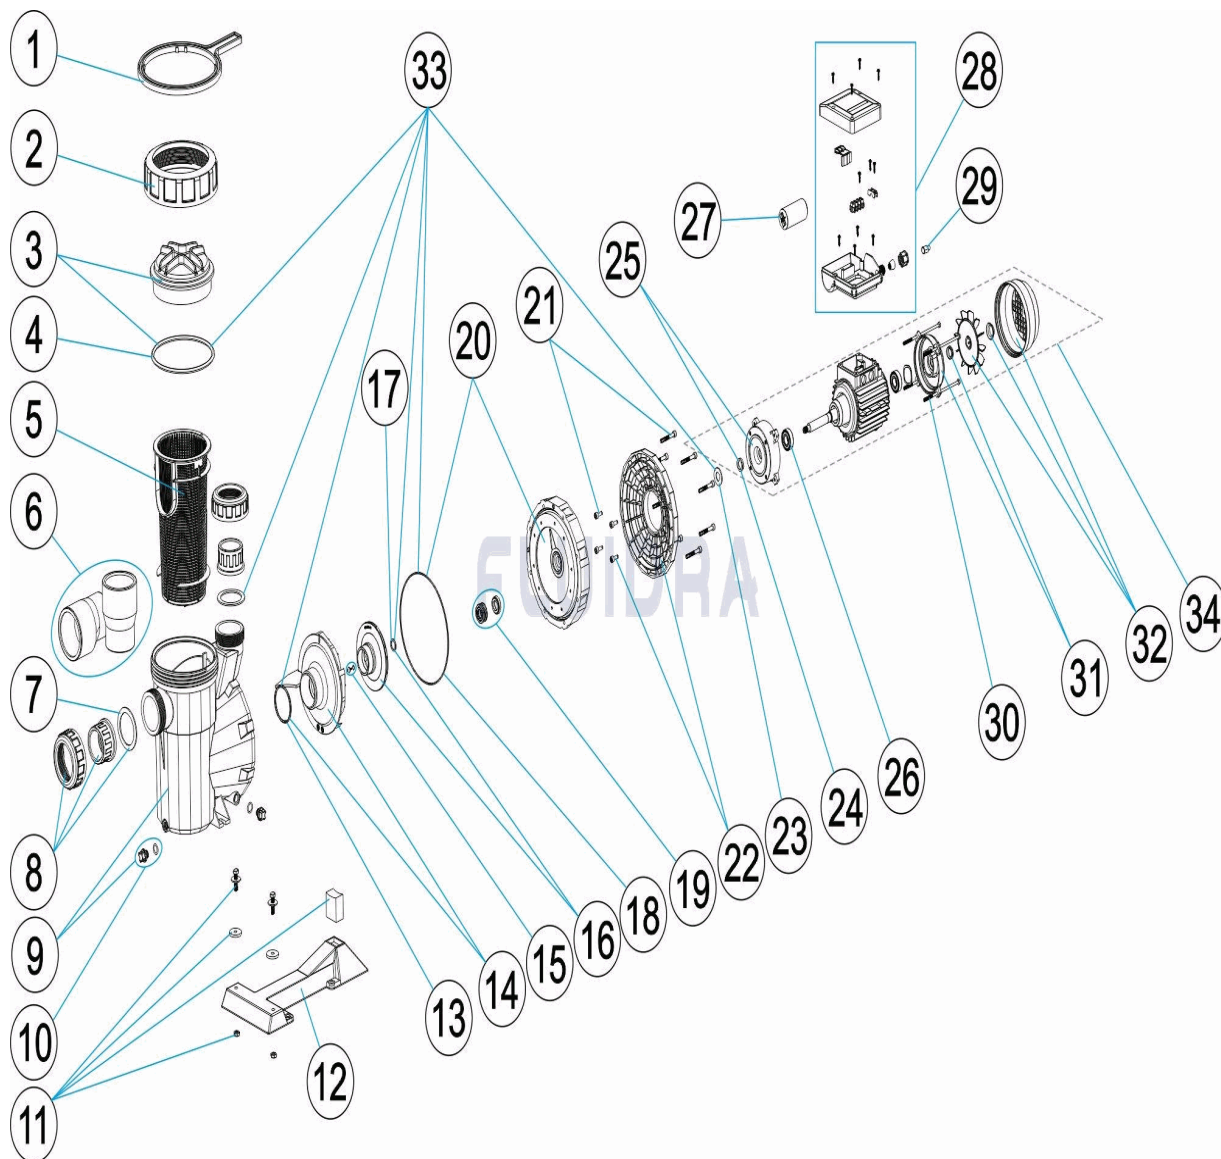

CODICE 38769, 38770, 38771, 38772, 38773, 38774, 38775, 38776, 38777, 38778, 38779, 38780, 41224, 53675

DESCRIZIONE: POMPA ASTRAL VICTORIA PLUS

ITALIANO

POS	CODICE	DESCRIZIONE	QUANTITA'	POS	CODICE	DESCRIZIONE	QUANTITA'
1	4404130103	CHIAVE GHIERA PER FILTRO		12	* 4405010114	PIEDE POMPA 1,5 -3 HP	
2	4404130101	VITE COPERCHIO PREFILTRO		13	4405010161	O-RING D 56,7X3,5	
3	4405010702	COPERCHIO PREFILTRO		14	* 4405010115	DIFFUSORE <=0,75 HP	
4	4405010178	O-RING D 151,7X6,99		14	* 4405010116	DIFFUSORE 1 HP - 2 HP	
5	4405010105	CESTO PREFILTRO		14	* 4405010117	DIFFUSORE 2.5 - 3 HP	
6	* 4405010717	MANICOTTI DI UNIONE 3 HP		15	4405010134	TAPPO RUOTA M8 SIN.	
7	4405010179	GUERNICIONE PIANA 72X55X2,5		16	* 4405010723	RUOTA 1/3 HP 50 HZ	
8	* 4405010106	MANICOTTI DI UNIONE <= 1 HP		16	* 4405010716	RUOTA 1/3 HP 60 HZ	
8	* 4405010107	MANICOTTI DI UNIONE 1,5 HP - 2,5 HP		16	* 4405010591	RUOTA ½ (II) HP	
9	4405010109	CORPO POMBA		16	* 4405010667	RUOTA ½ (II) HP 60 HZ	
10	4405010110	TAPPO SCARICO "		16	* 4405010592	RUOTA ½ (III) HP	
11	* 4405010206	UNIONE PARTE IDRAULICA-BASE POMP		16	* 4405010668	RUOTA ½ (III) HP 60 HZ	

* SI FACCIA RIFERIMENTO AL FOGLIO DELLE OSSERVAZIONI