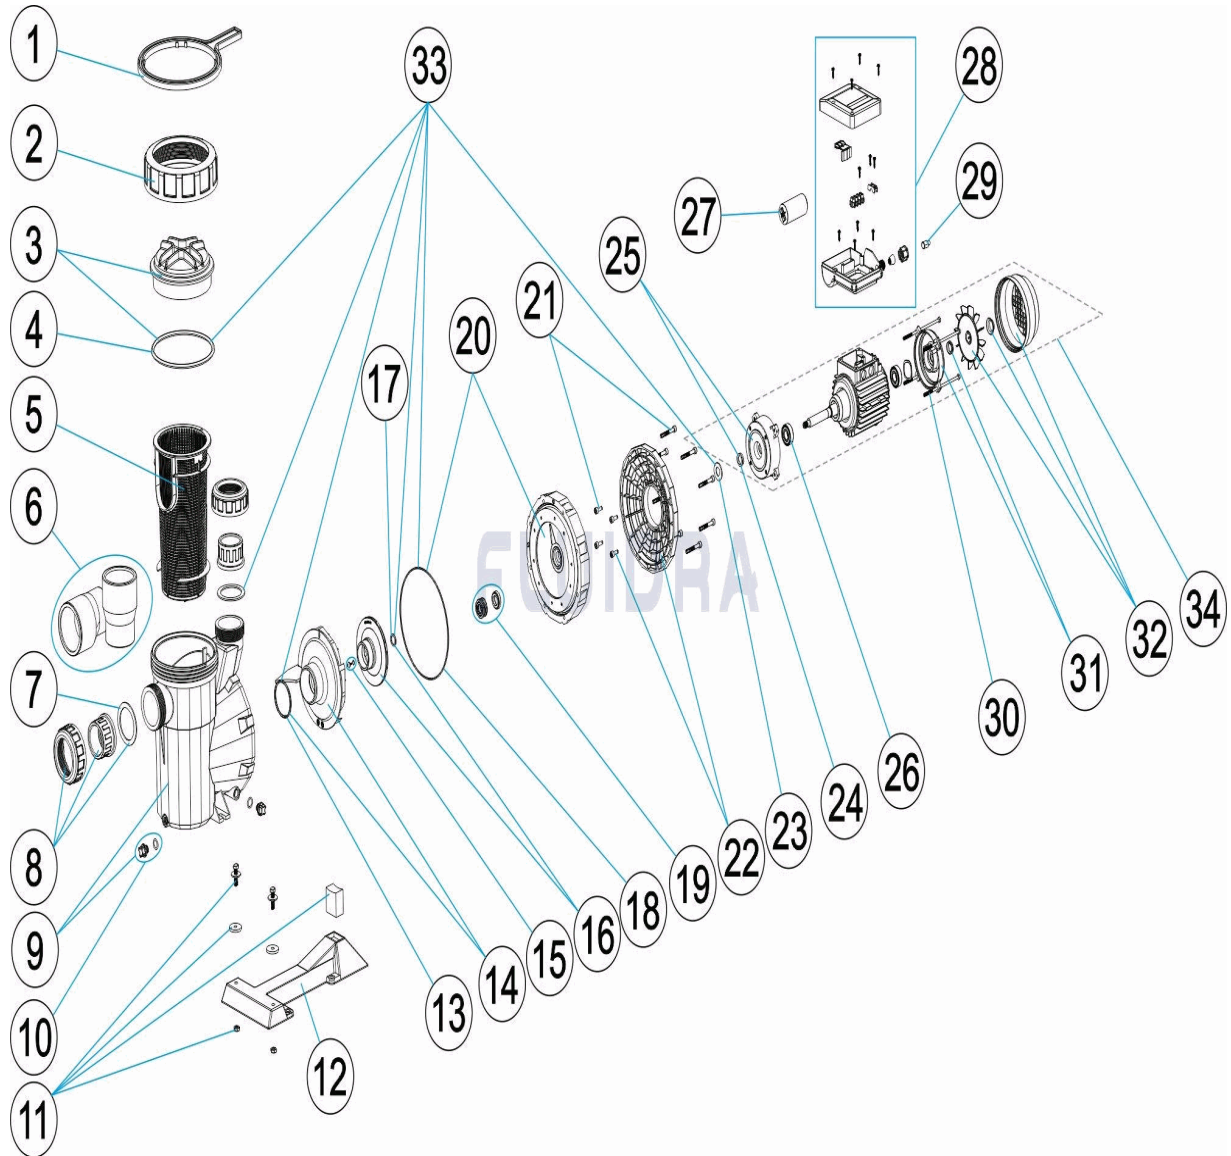

CODE 38769, 38770, 38771, 38772, 38773, 38774, 38775, 38776, 38777, 38778, 38779, 38780, 41224, 53675

DESCRIPTION: POMPE ASTRAL VICTORIA PLUS

FRANCAIS

POS	CODE	DESCRIPTION	QUANTITE	POS	CODE	DESCRIPTION	QUANTITE
1	4404130103	CLE ECROU DE FILTRE		12	* 4405010114	SOCLE POMPE 1,5 -3 HP	
2	4404130101	ECROU COUVERCLE PREFILTRE		13	4405010161	JOINT TORIQUE D 56,7X3,5	
3	4405010702	COUVERCLE PRÉFILTRE		14	* 4405010115	DIFFUSEUR <=0,75 HP	
4	4405010178	JOINT TORIQUE D 151,7X6,99		14	* 4405010116	DIFFUSEUR 1 HP - 2 HP	
5	4405010105	PANIER PRÉFILTRE		14	* 4405010117	DIFFUSEUR 2,5 - 3 HP	
6	* 4405010717	RACCORDS UNION 3 HP		15	4405010134	BOUCHON BOUT AXE M8 IZQ.	
7	4405010179	JOINT PLAT 72X55X2,5		16	* 4405010723	TURBINE 1/3 HP 50 HZ	
8	* 4405010106	RACCORDS UNION <= 1 HP		16	* 4405010716	TURBINE 1/3 HP 60 HZ	
8	* 4405010107	RACCORDS UNION 1,5 HP - 2,5 HP		16	* 4405010591	TURBINE ½ (II) HP	
9	4405010109	CORPS POMPE		16	* 4405010667	TURBINE ½ (II) HP 60 HZ	
10	4405010110	BOUCHON DE PURGUE "		16	* 4405010592	TURBINE ½ (III) HP	
11	* 4405010206	RACCORD HYDRAULIQUE DE PIED		16	* 4405010668	TURBINE ½ (III) HP 60 HZ