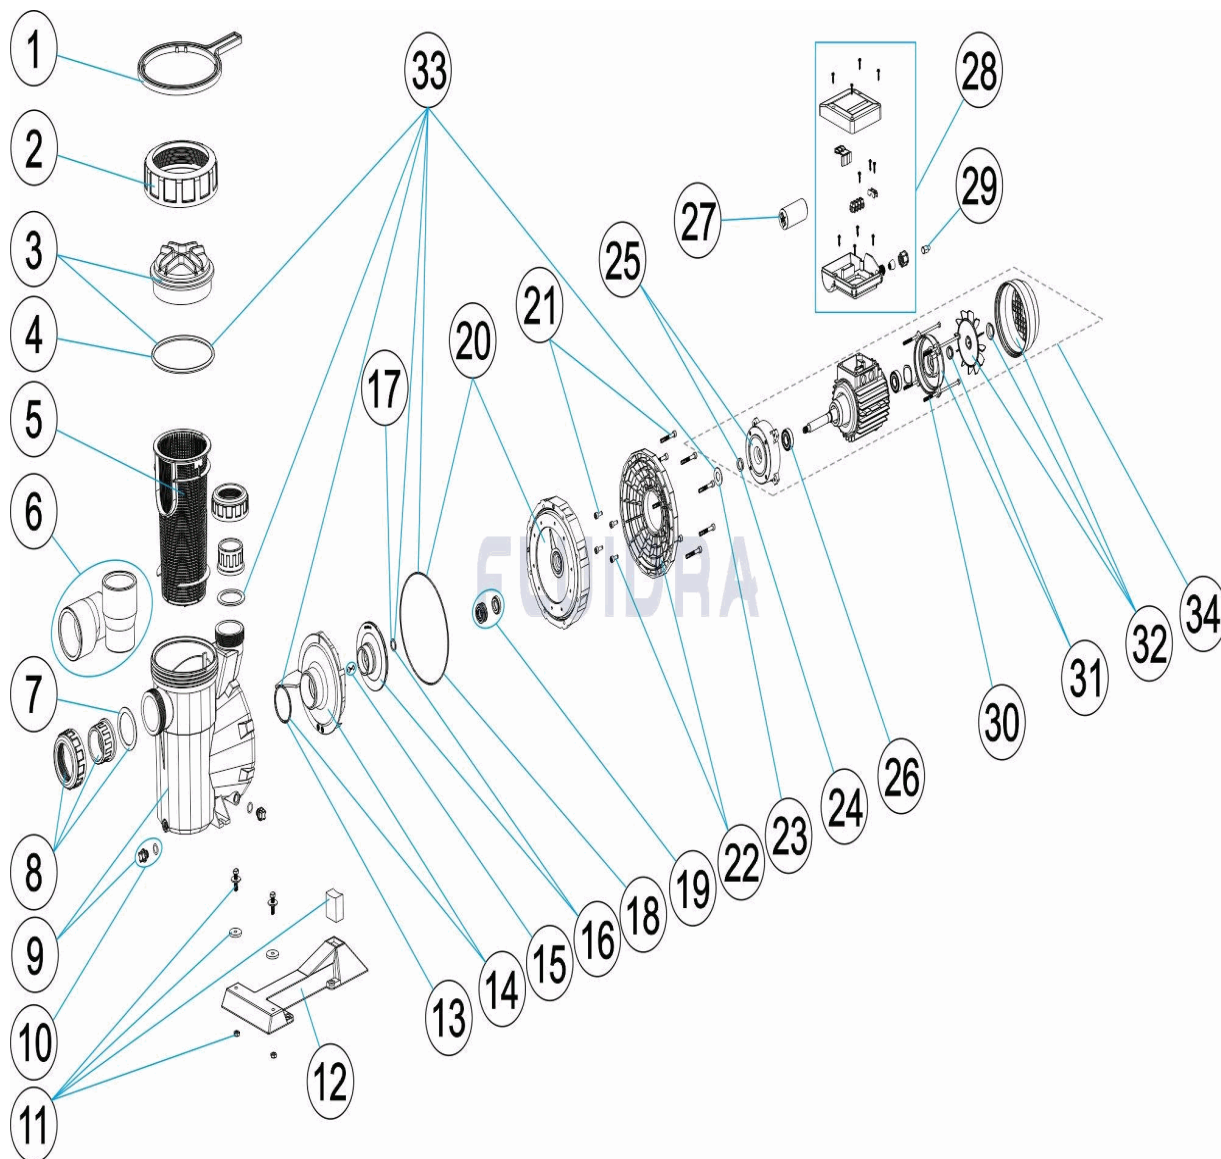

CODIGO 38769, 38770, 38771, 38772, 38773, 38774, 38775, 38776, 38777, 38778, 38779, 38780, 41224, 53675

DESCRIÇÃO: BOMBA ASTRAL VICTORIA PLUS

PORTUGUES

POS	CODIGO	DESCRIÇÃO	JANTIDADE	POS	CODIGO	DESCRIÇÃO	JANTIDADE
1	4404130103	CHAVE PORCA FILTRO		12	* 4405010114	PÉ BOMBA 1,5 - 3 HP	
2	4404130101	PORCA TAMPA PRE-FILTRO		13	4405010161	JUNTA TÓRICA D 56,7X3,5	
3	4405010702	TAMPA PRÉ-FILTRO		14	* 4405010115	DIFUSOR <=0,75 HP	
4	4405010178	JUNTA TÓRICA D 151,7X6,99		14	* 4405010116	DIFUSOR 1 HP - 2 HP	
5	4405010105	CESTO PRÉ-FILTRO		14	* 4405010117	DIFUSOR 2,5 - 3 HP	
6	* 4405010717	ACESSÓRIOS DE UNIÃO 3 HP		15	4405010134	TAMPO RODÍZIO M8 ESQ.	
7	4405010179	JUNTA PLANA 72X55X2,5		16	* 4405010723	RODÍZIO 1/3 HP 50 HZ	
8	* 4405010106	ACESSÓRIOS DE UNIÃO <= 1 HP		16	* 4405010716	RODÍZIO 1/3 HP 60 HZ	
8	* 4405010107	ACESSÓRIOS DE UNIÃO 1,5 HP - 2,5 HP		16	* 4405010591	RODÍZIO ½ (II) HP	
9	4405010109	CORPO BOMBA		16	* 4405010667	RODÍZIO ½ (II) HP	
10	4405010110	TAMPÃO PURGA "		16	* 4405010592	RODÍZIO ½ (III) HP	
11	* 4405010206	UNIÃO HIDRÁULICA PIE		16	* 4405010668	RODÍZIO ½ (III) HP 60 HZ	

* VEJA A FICHA DE OBSERVAÇÕES