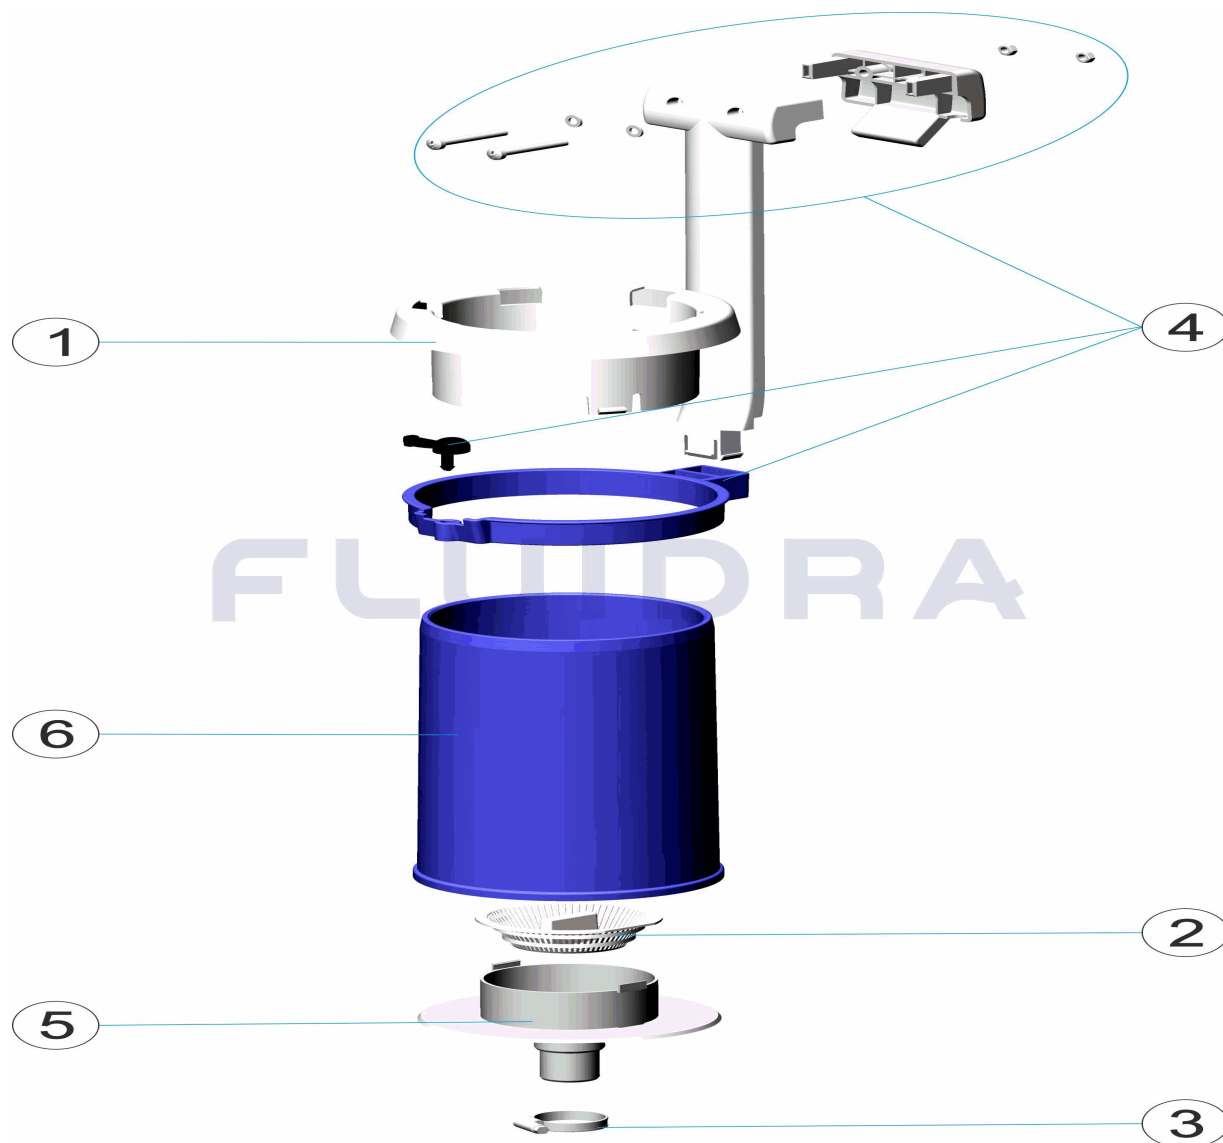

CODE 16573

DESCRIPTION: SKIMFILTER INTÉRIEUR PISCINE TÔLE AUTOPORTANT

FRANCAIS

| POS | CODE | DESCRIPTION | QUANTITE | POS | CODE | DESCRIPTION | QUANTITE |
|-----|------------|------------------------------|----------|-----|------------|------------------------------------|----------|
| 1 | CE11030501 | FLOTTEUR SKIMM-FILTER | | 4 | CE11030504 | ENS. FIXATION SKIMMER PIS. PLAQUES | |
| 2 | CE11030502 | PANIER SKIMM-FILTER FLOTTANT | | 5 | 16573R0001 | BASE SKIMMER FLOTTANT | |
| 3 | CE11030503 | COLLIER | | 6 | 11054R0001 | CORPS SKIMMER 4,5 M3/H | |

CODE 16573

DESCRIPTION: SKIMFILTER SELF-SUPPORTING INDOOR POOL PANEL

ENGLISH

| POS | CODE | DESCRIPTION | QUANTITY | POS | CODE | DESCRIPTION | QUANTITY |
|-----|------------|------------------------------|----------|-----|------------|--------------------------------|----------|
| 1 | CE11030501 | SKIMM-FILTER FLOAT | | 4 | CE11030504 | SKIMMER ANCHOR ASSY. FOR METAL | |
| 2 | CE11030502 | FLOATING SKIMM-FILTER BASKET | | 5 | 16573R0001 | FLOATING SKIMMER BASE | |
| 3 | CE11030503 | CLAMP | | 6 | 11054R0001 | 4.5 M3/H. SKIMMFILTER BODY | |

CODICE **16573**

 DESCRIZIONE: **SKIMFILTER INTERIORE PISCINA LASTRA AUTOPORTANTE**

ITALIANO

| POS | CODICE | DESCRIZIONE | QUANTITA' | POS | CODICE | DESCRIZIONE | QUANTITA' |
|-----|------------|---------------------------------|-----------|------------|-------------------------------------|-------------|-----------|
| 1 | CE11030501 | GALLEGGIANTE SKIMM-FILTER | 4 | CE11030504 | GRUPPO FISSAGGIO SKIMMER PISC. LAMI | | |
| 2 | CE11030502 | CESTO SKIMM-FILTER GALLEGGIANTE | 5 | 16573R0001 | BASE SKIMMER FLOTTANTE | | |
| 3 | CE11030503 | FASCETTA | 6 | 11054R0001 | CORPO SKIMM-FILTER 4,5 M3/H | | |