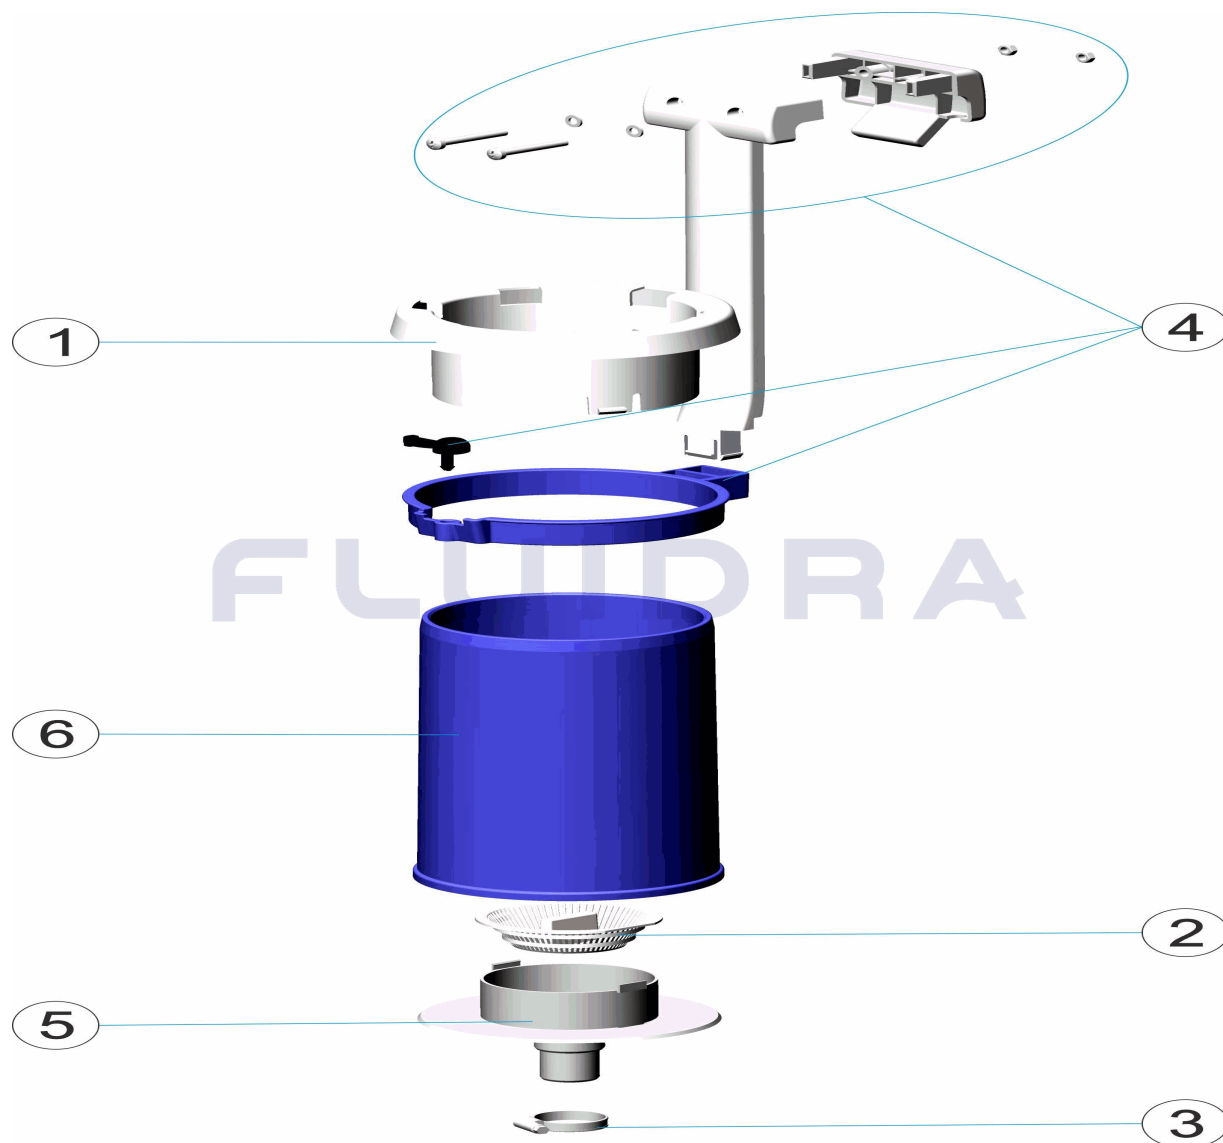

CODIGO **16573**

DESCRIPCION: **SKIMFILTER INTERIOR PISCINA CHAPA AUTOPORTANTE**

ESPAÑOL

| POS | CODIGO | DESCRIPCION | CANTIDAD | POS | CODIGO | DESCRIPCION | CANTIDAD |
|-----|------------|-----------------------------|----------|-----|------------|-----------------------------------|----------|
| 1 | CE11030501 | FLOTADOR SKIMM-FILTER | 4 | 4 | CE11030504 | CJTO. FIJACION SKIMMER PIS. CHAPA | |
| 2 | CE11030502 | CESTA SKIMM-FILTER FLOTANTE | 5 | 5 | 16573R0001 | BASE SKIMMER FLOTANTE | |
| 3 | CE11030503 | ABRAZADERA | 6 | 6 | 11054R0001 | CUERPO SKIMMFILTER 4,5 M3/H. | |

CODE 16573

DESCRIPTION: SKIMFILTER INTÉRIEUR PISCINE TÔLE AUTOPORTANT

FRANCAIS

| POS | CODE | DESCRIPTION | QUANTITE | POS | CODE | DESCRIPTION | QUANTITE |
|-----|------------|------------------------------|----------|-----|------------|------------------------------------|----------|
| 1 | CE11030501 | FLOTTEUR SKIMM-FILTER | | 4 | CE11030504 | ENS. FIXATION SKIMMER PIS. PLAQUES | |
| 2 | CE11030502 | PANIER SKIMM-FILTER FLOTTANT | | 5 | 16573R0001 | BASE SKIMMER FLOTTANT | |
| 3 | CE11030503 | COLLIER | | 6 | 11054R0001 | CORPS SKIMMER 4,5 M3/H | |

CODE 16573

DESCRIPTION: SKIMFILTER SELF-SUPPORTING INDOOR POOL PANEL

ENGLISH

| POS | CODE | DESCRIPTION | QUANTITY | POS | CODE | DESCRIPTION | QUANTITY |
|-----|------------|------------------------------|----------|-----|------------|--------------------------------|----------|
| 1 | CE11030501 | SKIMM-FILTER FLOAT | | 4 | CE11030504 | SKIMMER ANCHOR ASSY. FOR METAL | |
| 2 | CE11030502 | FLOATING SKIMM-FILTER BASKET | | 5 | 16573R0001 | FLOATING SKIMMER BASE | |
| 3 | CE11030503 | CLAMP | | 6 | 11054R0001 | 4.5 M3/H. SKIMMFILTER BODY | |