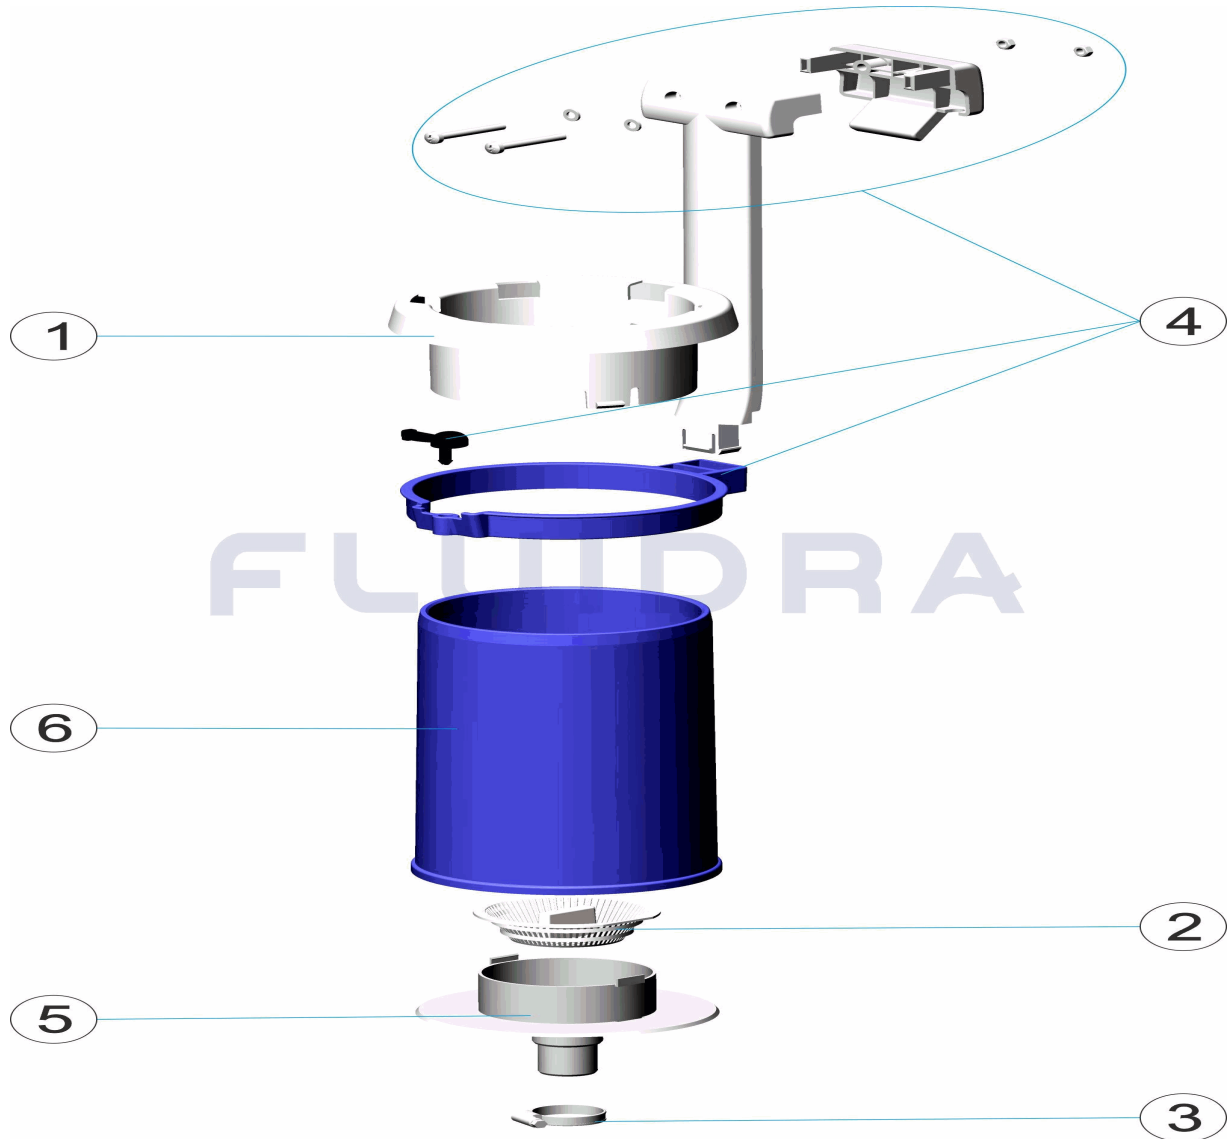

CODIGO **16573**

DESCRIPCION: **SKIMFILTER INTERIOR PISCINA CHAPA AUTOPORTANTE**

ESPAÑOL

| POS | CODIGO | DESCRIPCION | CANTIDAD | POS | CODIGO | DESCRIPCION | CANTIDAD |
|-----|------------|-----------------------------|----------|-----|------------|-----------------------------------|----------|
| 1 | CE11030501 | FLOTADOR SKIMM-FILTER | 4 | 4 | CE11030504 | CJTO. FIJACION SKIMMER PIS. CHAPA | |
| 2 | CE11030502 | CESTA SKIMM-FILTER FLOTANTE | 5 | 5 | 16573R0001 | BASE SKIMMER FLOTANTE | |
| 3 | CE11030503 | ABRAZADERA | 6 | 6 | 11054R0001 | CUERPO SKIMMFILTER 4,5 M3/H. | |

CODE 16573

DESCRIPTION: SKIMFILTER INTÉRIEUR PISCINE TÔLE AUTOPORTANT

FRANCAIS

| POS | CODE | DESCRIPTION | QUANTITE | POS | CODE | DESCRIPTION | QUANTITE |
|-----|------------|------------------------------|----------|-----|------------|------------------------------------|----------|
| 1 | CE11030501 | FLOTTEUR SKIMM-FILTER | | 4 | CE11030504 | ENS. FIXATION SKIMMER PIS. PLAQUES | |
| 2 | CE11030502 | PANIER SKIMM-FILTER FLOTTANT | | 5 | 16573R0001 | BASE SKIMMER FLOTTANT | |
| 3 | CE11030503 | COLLIER | | 6 | 11054R0001 | CORPS SKIMMER 4,5 M3/H | |

CODE 16573

DESCRIPTION: SKIMFILTER SELF-SUPPORTING INDOOR POOL PANEL

ENGLISH

| POS | CODE | DESCRIPTION | QUANTITY | POS | CODE | DESCRIPTION | QUANTITY |
|-----|------------|------------------------------|----------|-----|------------|--------------------------------|----------|
| 1 | CE11030501 | SKIMM-FILTER FLOAT | | 4 | CE11030504 | SKIMMER ANCHOR ASSY. FOR METAL | |
| 2 | CE11030502 | FLOATING SKIMM-FILTER BASKET | | 5 | 16573R0001 | FLOATING SKIMMER BASE | |
| 3 | CE11030503 | CLAMP | | 6 | 11054R0001 | 4.5 M3/H. SKIMMFILTER BODY | |