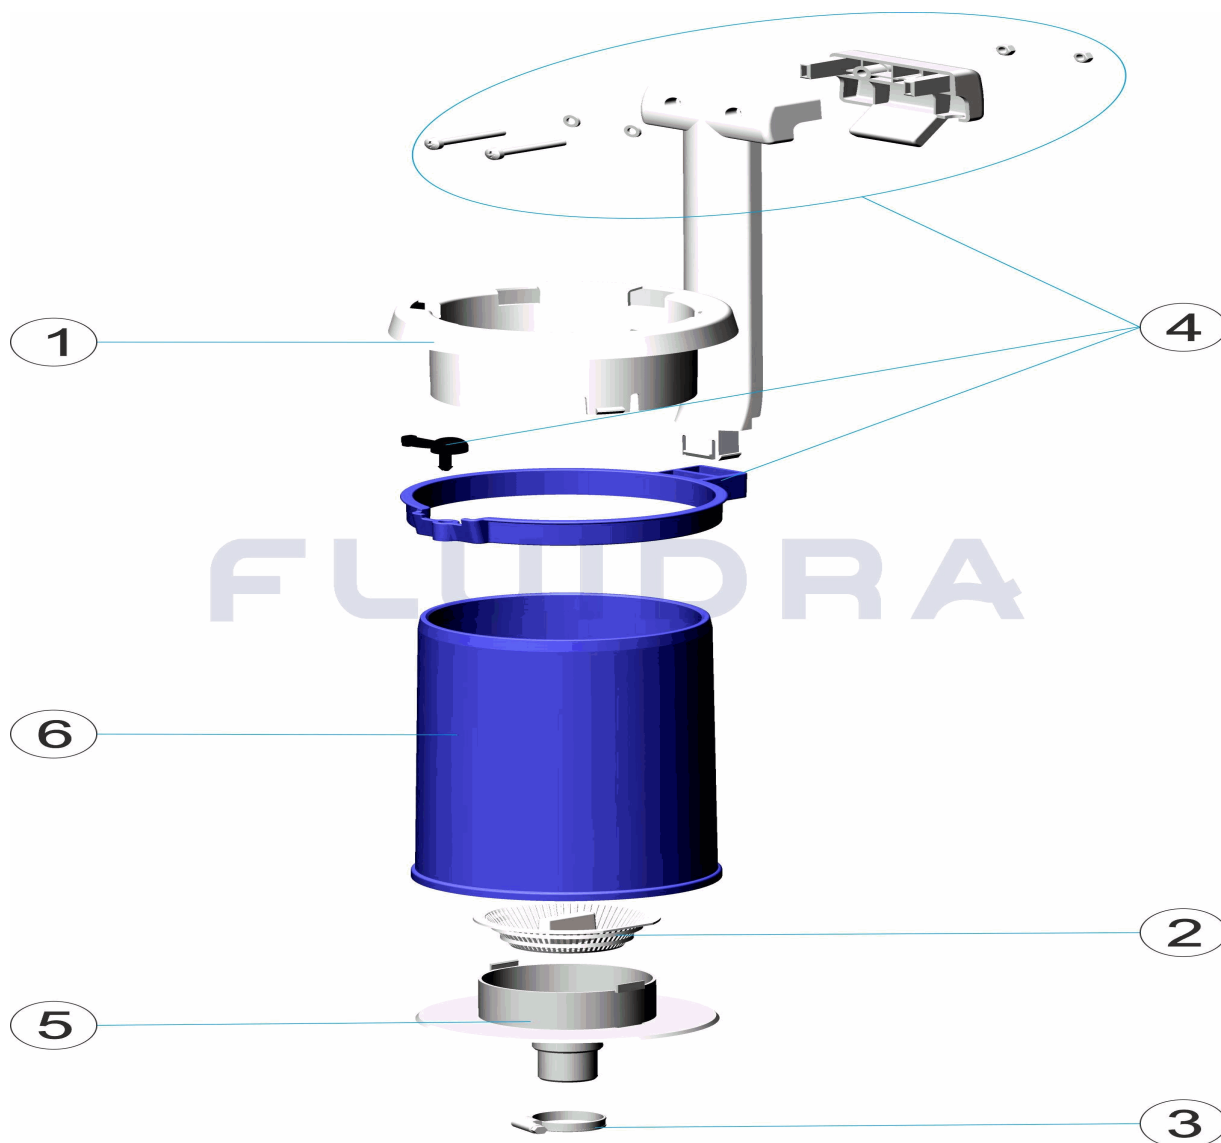

CODIGO **16573**

DESCRIPCION: **SKIMFILTER INTERIOR PISCINA CHAPA AUTOPORTANTE**

ESPAÑOL

| POS | CODIGO | DESCRIPCION | CANTIDAD | POS | CODIGO | DESCRIPCION | CANTIDAD |
|-----|------------|-----------------------------|----------|-----|------------|-----------------------------------|----------|
| 1 | CE11030501 | FLOTADOR SKIMM-FILTER | 4 | 4 | CE11030504 | CJTO. FIJACION SKIMMER PIS. CHAPA | |
| 2 | CE11030502 | CESTA SKIMM-FILTER FLOTANTE | 5 | 5 | 16573R0001 | BASE SKIMMER FLOTANTE | |
| 3 | CE11030503 | ABRAZADERA | 6 | 6 | 11054R0001 | CUERPO SKIMMFILTER 4,5 M3/H. | |

CODE 16573

DESCRIPTION: SKIMFILTER INTÉRIEUR PISCINE TÔLE AUTOPORTANT

FRANCAIS

| POS | CODE | DESCRIPTION | QUANTITE | POS | CODE | DESCRIPTION | QUANTITE |
|-----|------------|------------------------------|----------|-----|------------|------------------------------------|----------|
| 1 | CE11030501 | FLOTTEUR SKIMM-FILTER | | 4 | CE11030504 | ENS. FIXATION SKIMMER PIS. PLAQUES | |
| 2 | CE11030502 | PANIER SKIMM-FILTER FLOTTANT | | 5 | 16573R0001 | BASE SKIMMER FLOTTANT | |
| 3 | CE11030503 | COLLIER | | 6 | 11054R0001 | CORPS SKIMMER 4,5 M3/H | |

CODE 16573

DESCRIPTION: SKIMFILTER SELF-SUPPORTING INDOOR POOL PANEL

ENGLISH

| POS | CODE | DESCRIPTION | QUANTITY | POS | CODE | DESCRIPTION | QUANTITY |
|-----|------------|------------------------------|----------|-----|------------|--------------------------------|----------|
| 1 | CE11030501 | SKIMM-FILTER FLOAT | | 4 | CE11030504 | SKIMMER ANCHOR ASSY. FOR METAL | |
| 2 | CE11030502 | FLOATING SKIMM-FILTER BASKET | | 5 | 16573R0001 | FLOATING SKIMMER BASE | |
| 3 | CE11030503 | CLAMP | | 6 | 11054R0001 | 4.5 M3/H. SKIMMFILTER BODY | |