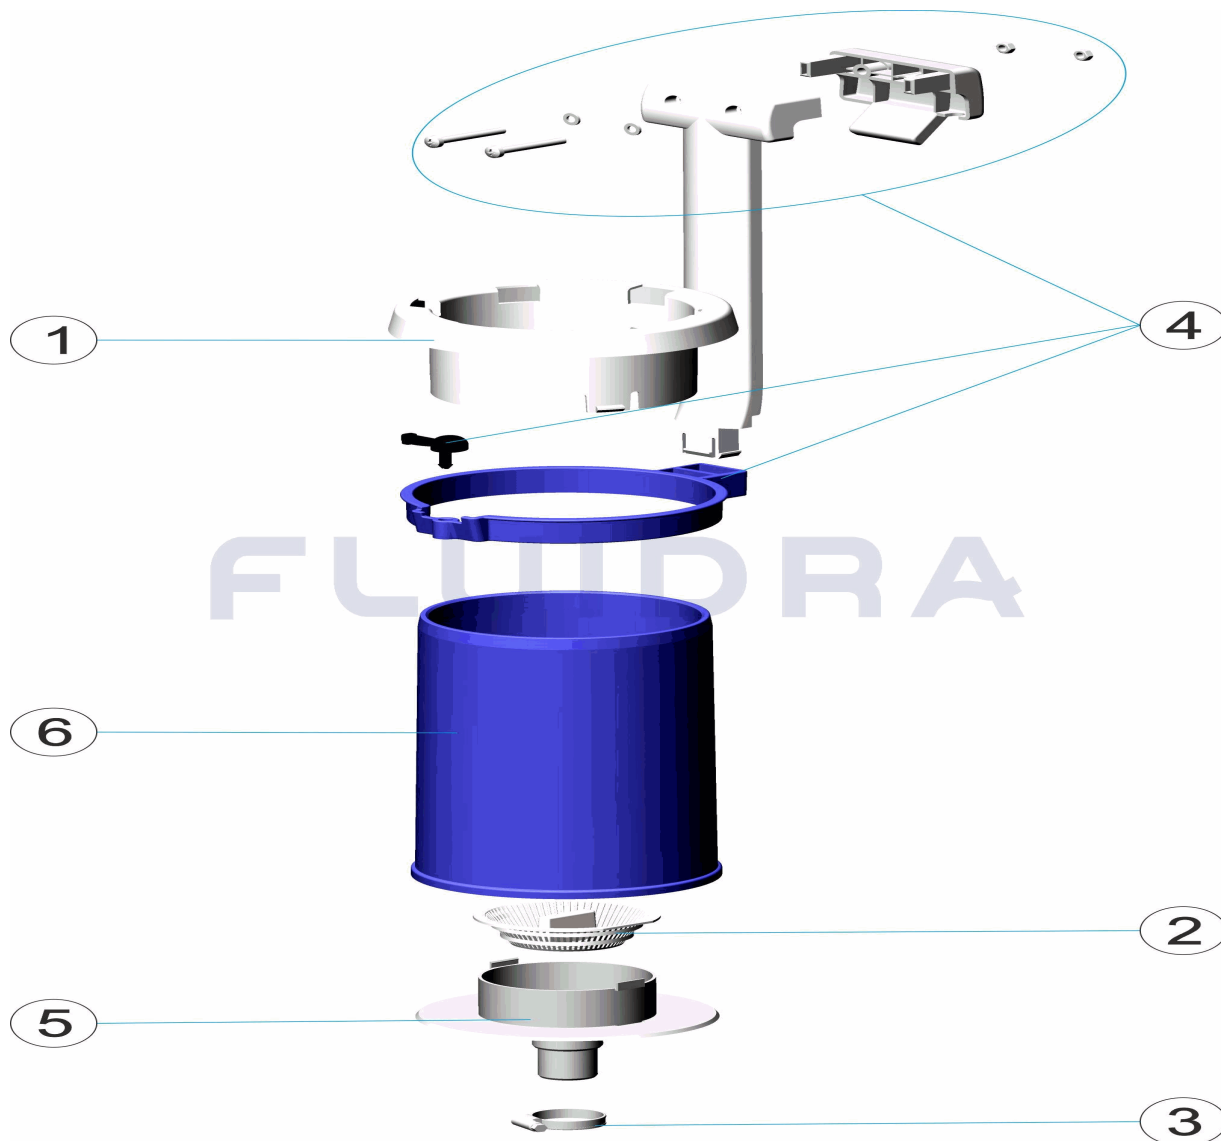

CODE 16573

DESCRIPTION: SKIMFILTER SELF-SUPPORTING INDOOR POOL PANEL

ENGLISH

| POS | CODE | DESCRIPTION | QUANTITY | POS | CODE | DESCRIPTION | QUANTITY |
|-----|------------|------------------------------|----------|-----|------------|--------------------------------|----------|
| 1 | CE11030501 | SKIMM-FILTER FLOAT | | 4 | CE11030504 | SKIMMER ANCHOR ASSY. FOR METAL | |
| 2 | CE11030502 | FLOATING SKIMM-FILTER BASKET | | 5 | 16573R0001 | FLOATING SKIMMER BASE | |
| 3 | CE11030503 | CLAMP | | 6 | 11054R0001 | 4.5 M3/H. SKIMMFILTER BODY | |

CODE 16573

BESCHREIBUNG: SKIMFILTER INNEN AUFSTELLBLECHBECKEN

DEUTSCH

| POS | CODE | BESCHREIBUNG | MENGE | POS | CODE | BESCHREIBUNG | MENGE |
|-----|------------|-------------------------------|-------|-----|------------|------------------------------|-------|
| 1 | CE11030501 | SCHWIMMER SKIMM-FILTER | | 4 | CE11030504 | FIXIERSET SKIMMER | |
| 2 | CE11030502 | SKIMMKORB - FILTER SCHWIMMEND | | 5 | 16573R0001 | BASIS SKIMMER SCHWIMMEND | |
| 3 | CE11030503 | SHELLE | | 6 | 11054R0001 | GEHÄUSE SKIMMFILTER 4,5 M3/H | |

CODIGO **16573**

 DESCRIÇÃO: **SKIMFILTER INTERIOR PISCINA CHAPA AUTOPORTANTE**

PORTUGUES

| POS | CODIGO | DESCRIÇÃO | JANTIDADE | POS | CODIGO | DESCRIÇÃO | JANTIDADE |
|-----|------------|------------------------------|-----------|-----|------------|---------------------------------|-----------|
| 1 | CE11030501 | FLUTUADOR SKIMM-FILTER | 4 | 4 | CE11030504 | CONJ. FIXAÇÃO SKIMMER PIS.CHAPA | |
| 2 | CE11030502 | CESTA SKIMM-FILTER FLUTUANTE | 5 | 5 | 16573R0001 | BASE SKIMMER FLUTUANTE | |
| 3 | CE11030503 | ABRAÇADEIRA | 6 | 6 | 11054R0001 | CORPO FILTRO SKIMMER 4,5 M3/H. | |