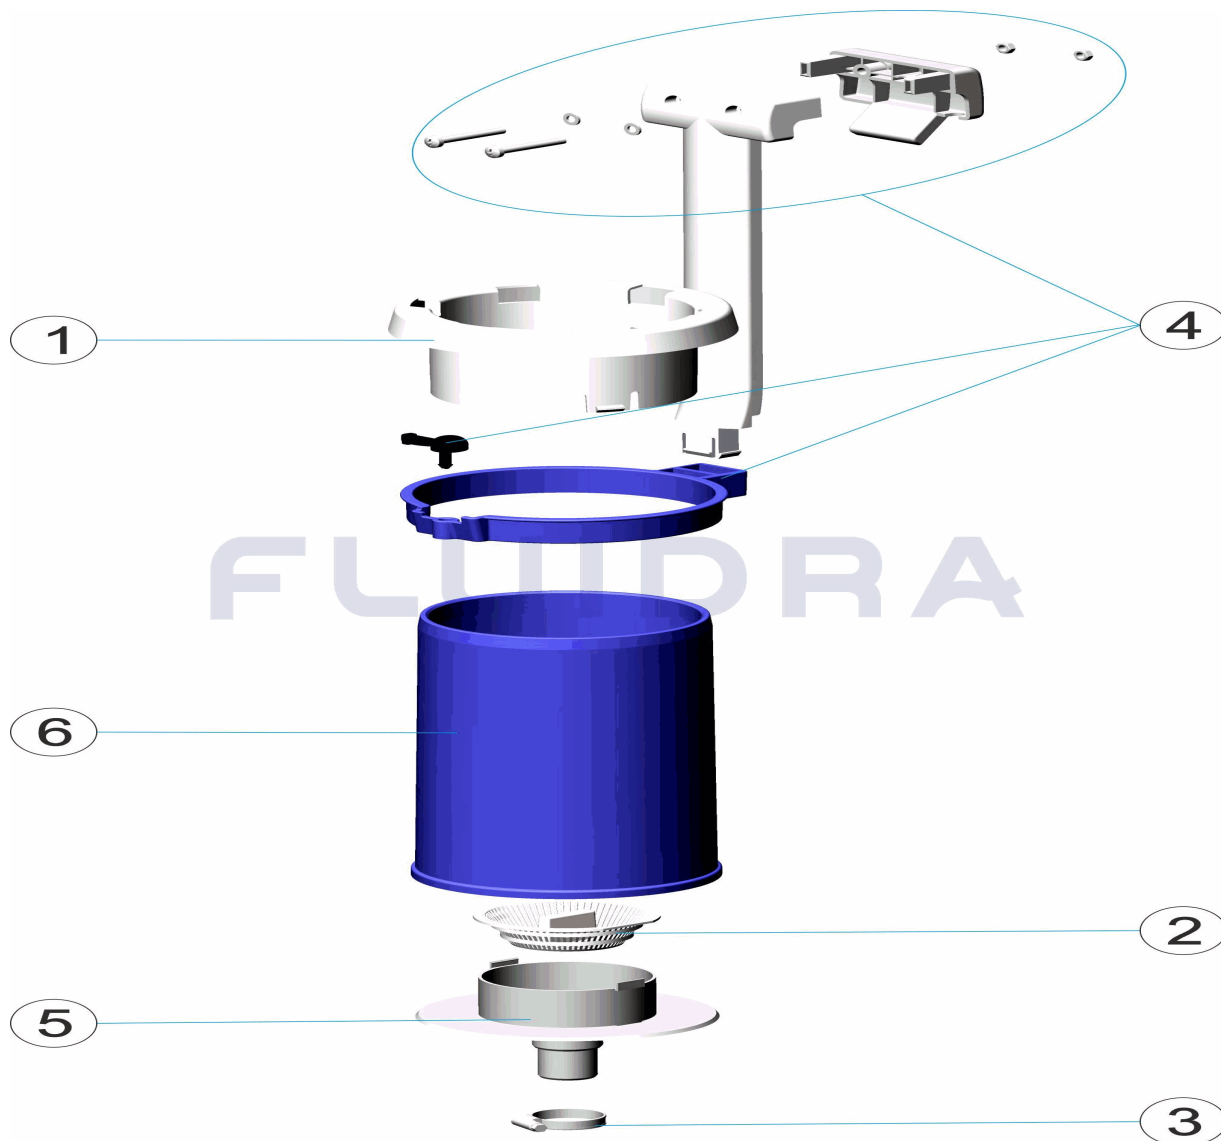

CODE 16573

BESCHREIBUNG: SKIMFILTER INNEN AUFSTELLBLECHBECKEN

DEUTSCH

POS	CODE	BESCHREIBUNG	MENGE	POS	CODE	BESCHREIBUNG	MENGE
1	CE11030501	SCHWIMMER SKIMM-FILTER		4	CE11030504	FIXIERSET SKIMMER	
2	CE11030502	SKIMMKORB - FILTER SCHWIMMEND		5	16573R0001	BASIS SKIMMER SCHWIMMEND	
3	CE11030503	SHELLE		6	11054R0001	GEHÄUSE SKIMMFILTER 4,5 M3/H