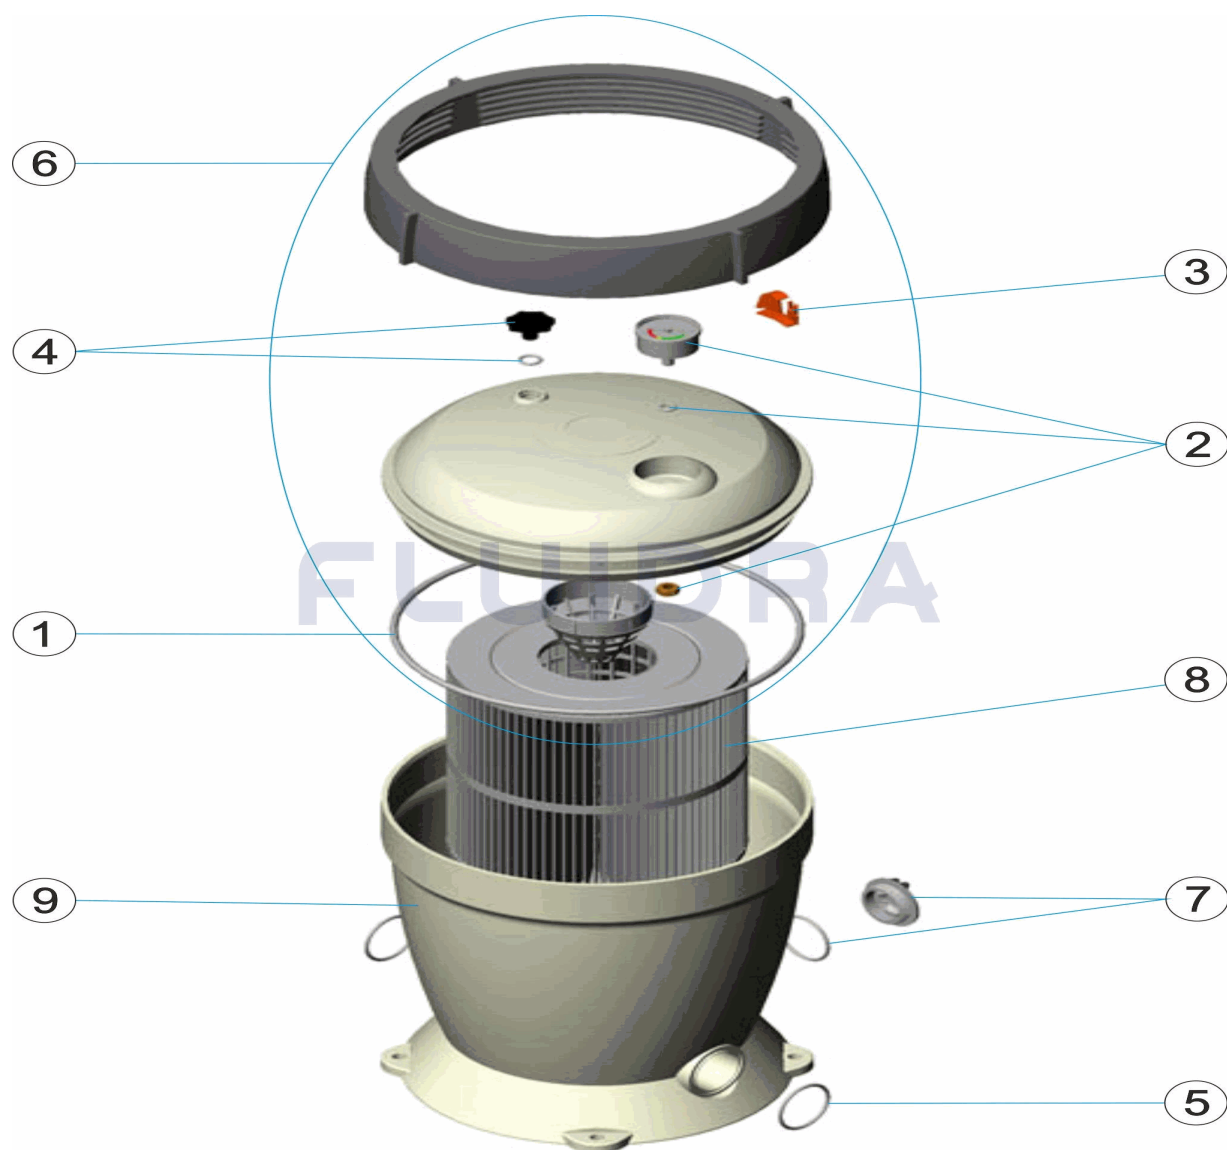

CODIGO 18218, 18219

DESCRIPCION: FILTRO TERRA 50 Y 75

ESPAÑOL

POS	CODIGO	DESCRIPCION	CANTIDAD	POS	CODIGO	DESCRIPCION	CANTIDAD
1	4404210302	JUNTA TORICA		6	* 4404130412	TAPA ALTA FILTRO CARTUCHO	
2	4404210303	MANOMETRO DIATOMEAS		7	4404210309	TAPON VACIADO Y JUNTA	
3	4404210403	PALANCA DE SEGURIDAD		8	* 4404130404	CARTUCHO FILTRO TERRA 50	
4	4404210304	TAPON PURGA Y JUNTA		8	* 4404130407	CARTUCHO FILTRO TERRA 75	
5	4404210408	JUNTA TORICA		9	18215R0001	CUERPO BAJO ABS	
6	* 4404130411	TAPA BAJA FILTRO CARTUCHO					

CODE 18218, 18219

DESCRIPTION: TERRA FILTER 50 AND 75

ENGLISH

POS	CODE	DESCRIPTION	QUANTITY	POS	CODE	DESCRIPTION	QUANTITY
1	4404210302	O' RING		6	* 4404130412	CARTRIDGE FILTER HIGH LID	
2	4404210303	PRESSURE GAUGE " DIATOMEA "		7	4404210309	WASTE PLUG AND GASKET	
3	4404210403	PLASTIC NUT		8	* 4404130404	TERRA SERIES CARTRIDGE FILTER TERRA	
4	4404210304	DRAIN PLUG AND GASKET		8	* 4404130407	TERRA SERIES CARTRIDGE FILTER TERRA	
5	4404210408	O' RING		9	18215R0001	LOW BODY	
6	* 4404130411	CARTRIDGE FILTER LOW LID					

CODE **18218, 18219**DESCRIPTION: **TERRA FILTER 50 AND 75****OBSERVATIONS**

POS	CODE	OBSERVATIONS
6	* 4404130411	FOR: 18218
6	* 4404130412	FOR: 18219
8	* 4404130404	FOR: 18218
8	* 4404130407	FOR: 18219

CODICE **18218, 18219**

 DESCRIZIONE: **FILTRO TERRA 50 E 75**

ITALIANO

POS	CODICE	DESCRIZIONE	QUANTITA'	POS	CODICE	DESCRIZIONE	QUANTITA'
1	4404210302	O-RING		6	* 4404130412	COPERCHIO ALTO FILTRO CARTUCCIA	
2	4404210303	MANOMETRO " DIATOMEA "		7	4404210309	TAPPO SVUOTAMENTO E GUARNIZIONE	
3	4404210403	DADO DI PLASTICA		8	* 4404130404	CARTUCCIA RICAMBIO PER FILTRO TERRA	
4	4404210304	TAPPO SPURGO E GUARNIZIONE		8	* 4404130407	CARTUCCIA RICAMBIO PER FILTRO TERRA	
5	4404210408	O-RING		9	18215R0001	COPERCHIO BASSO FILTRO TERRA	
6	* 4404130411	COPERCHIO BASSO FILTRO CARTUCCIA					