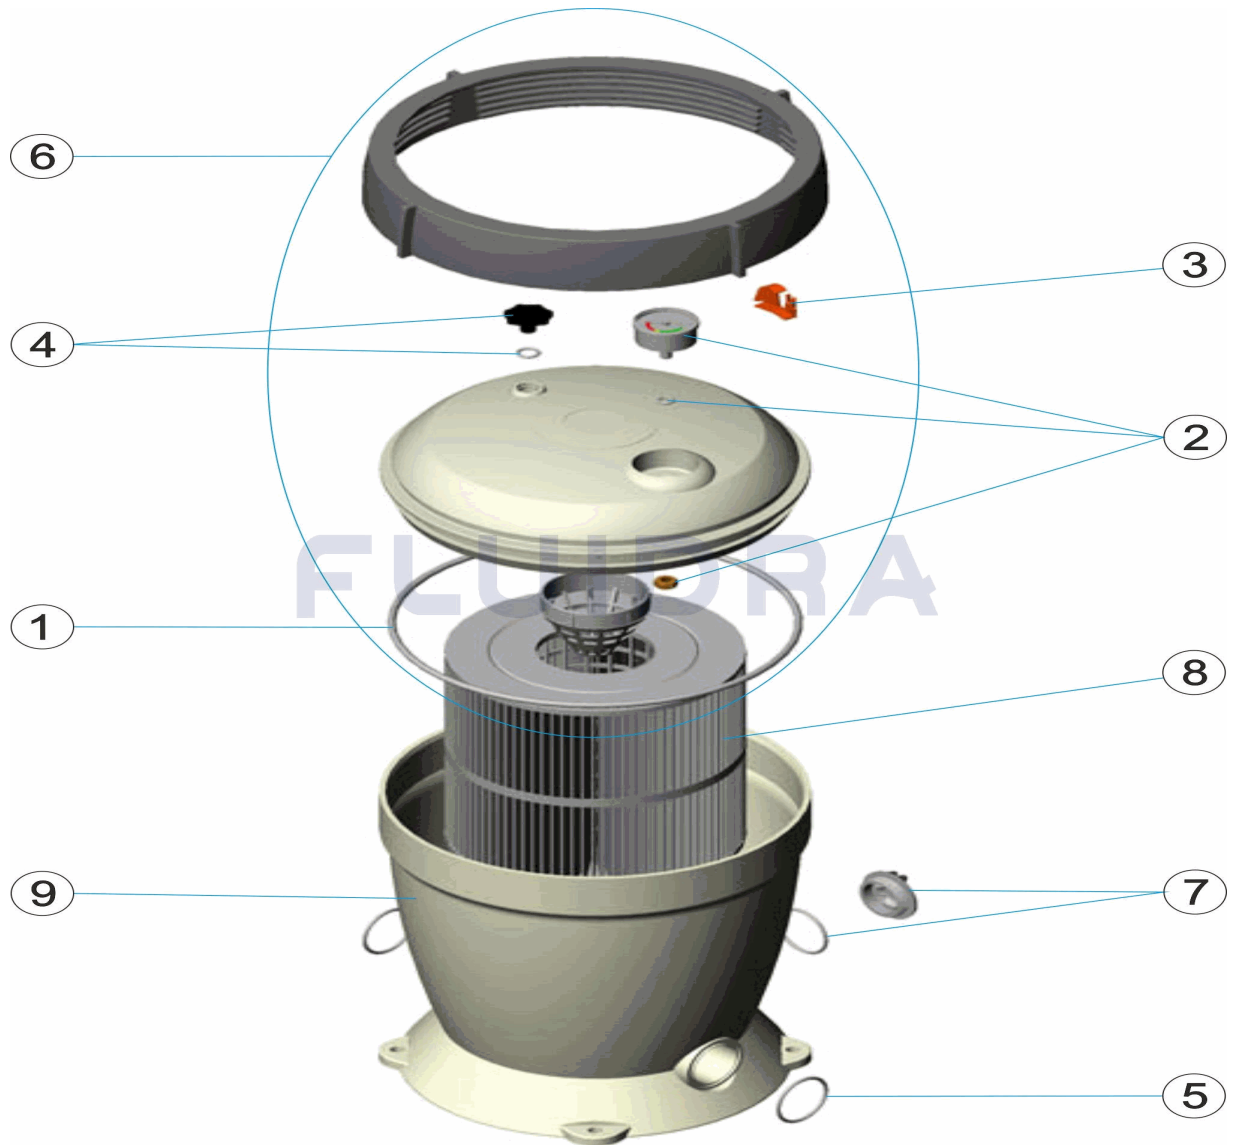

CODIGO 18218, 18219

DESCRIPCION: FILTRO TERRA 50 Y 75

ESPAÑOL

POS	CODIGO	DESCRIPCION	CANTIDAD	POS	CODIGO	DESCRIPCION	CANTIDAD
1	4404210302	JUNTA TORICA		6	* 4404130412	TAPA ALTA FILTRO CARTUCHO	
2	4404210303	MANOMETRO DIATOMEAS		7	4404210309	TAPON VACIADO Y JUNTA	
3	4404210403	PALANCA DE SEGURIDAD		8	* 4404130404	CARTUCHO FILTRO TERRA 50	
4	4404210304	TAPON PURGA Y JUNTA		8	* 4404130407	CARTUCHO FILTRO TERRA 75	
5	4404210408	JUNTA TORICA		9	18215R0001	CUERPO BAJO ABS	
6	* 4404130411	TAPA BAJA FILTRO CARTUCHO					

CODICE **18218, 18219**

 DESCRIZIONE: **FILTRO TERRA 50 E 75**

ITALIANO

POS	CODICE	DESCRIZIONE	QUANTITA'	POS	CODICE	DESCRIZIONE	QUANTITA'
1	4404210302	O-RING		6	* 4404130412	COPERCHIO ALTO FILTRO CARTUCCIA	
2	4404210303	MANOMETRO " DIATOMEA "		7	4404210309	TAPPO SVUOTAMENTO E GUARNIZIONE	
3	4404210403	DADO DI PLASTICA		8	* 4404130404	CARTUCCIA RICAMBIO PER FILTRO TERRA	
4	4404210304	TAPPO SPURGO E GUARNIZIONE		8	* 4404130407	CARTUCCIA RICAMBIO PER FILTRO TERRA	
5	4404210408	O-RING		9	18215R0001	COPERCHIO BASSO FILTRO TERRA	
6	* 4404130411	COPERCHIO BASSO FILTRO CARTUCCIA					

CODICE 18218, 18219

DESCRIZIONE: FILTRO TERRA 50 E 75

OSSERVAZIONI

POS	CODICE	OSSERVAZIONI
6	* 4404130411	PER: 18218
6	* 4404130412	PER: 18219
8	* 4404130404	PER: 18218
8	* 4404130407	PER: 18219

CODE 18218, 18219

BESCHREIBUNG: FILTER TERRA 50 UND 75

DEUTSCH

POS	CODE	BESCHREIBUNG	MENGE	POS	CODE	BESCHREIBUNG	MENGE
1	4404210302	O-RING		6	* 4404130412	ABDECKUNG OBEN KARTUSCHENFILTER	
2	4404210303	MANOMETER DIATOMEAS		7	4404210309	ABLASSSTOPFEN UND DICHUNG	
3	4404210403	SICHERUNG		8	* 4404130404	FILTERKARTUSCHE TERRA 50	
4	4404210304	ABLASSSTOPFEN UND DICHUNG		8	* 4404130407	FILTERKARTUSCHE TERRA 75	
5	4404210408	O-RING		9	18215R0001	GEHÄUSE UNTEN ABS	
6	* 4404130411	ABDECKUNG UNTEN KARTUSCHENFILTER					