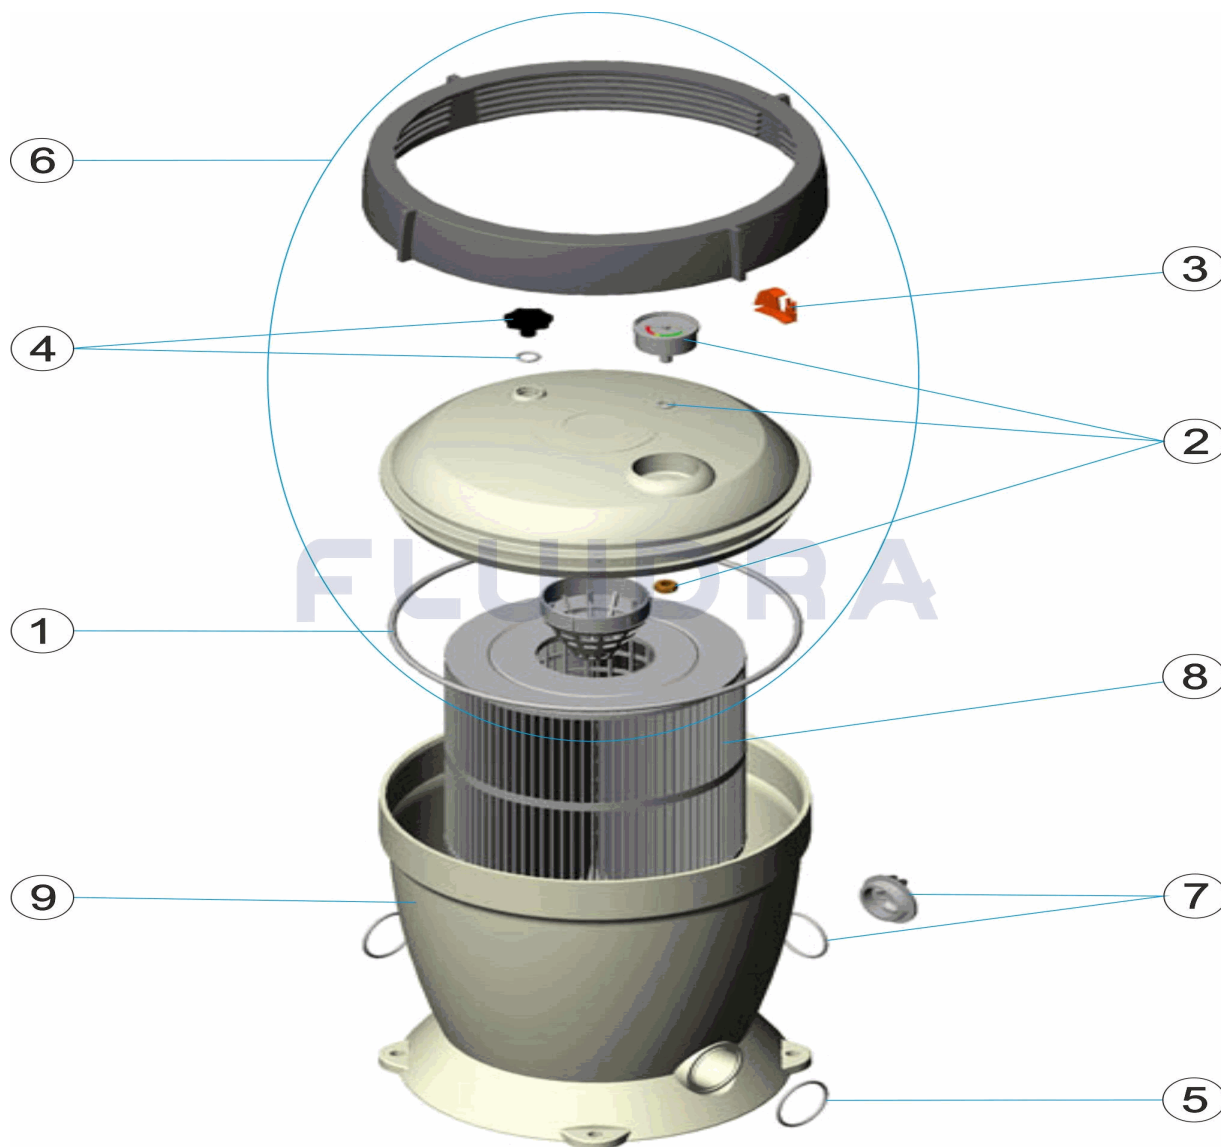

CODIGO 18218, 18219

DESCRIPCION: FILTRO TERRA 50 Y 75

ESPAÑOL

POS	CODIGO	DESCRIPCION	CANTIDAD	POS	CODIGO	DESCRIPCION	CANTIDAD
1	4404210302	JUNTA TORICA		6	* 4404130412	TAPA ALTA FILTRO CARTUCHO	
2	4404210303	MANOMETRO DIATOMEAS		7	4404210309	TAPON VACIADO Y JUNTA	
3	4404210403	PALANCA DE SEGURIDAD		8	* 4404130404	CARTUCHO FILTRO TERRA 50	
4	4404210304	TAPON PURGA Y JUNTA		8	* 4404130407	CARTUCHO FILTRO TERRA 75	
5	4404210408	JUNTA TORICA		9	18215R0001	CUERPO BAJO ABS	
6	* 4404130411	TAPA BAJA FILTRO CARTUCHO					

CODE 18218, 18219

DESCRIPTION: FILTRE TERRA 50 ET 75

FRANCAIS

POS	CODE	DESCRIPTION	QUANTITE	POS	CODE	DESCRIPTION	QUANTITE
1	4404210302	JOINT TORIQUE		6	* 4404130412	COUVERCLE SUPERIEUR DE FILTRE A CAF	
2	4404210303	MANOMETRE " DIATOMEA "		7	4404210309	BOUCHON DE VIDANGE ET JOINT	
3	4404210403	ECROU PLASTIQUE		8	* 4404130404	CARTOUCHE DE FILTRE TERRA 50	
4	4404210304	BOUCHON PURGE ET JOINT		8	* 4404130407	CARTOUCHE DE FILTRE TERRA 75	
5	4404210408	JOINT TORIQUE		9	18215R0001	PARTIE BASSE	
6	* 4404130411	COUVERCLE INFERIEUR DE FILTRE A CAR					

CODE **18218, 18219**

DESCRIPTION: **FILTRE TERRA 50 ET 75**

OBSERVATIONS

POS	CODE	OBSERVATIONS
6	* 4404130411	POUR: 18218
6	* 4404130412	POUR: 18219
8	* 4404130404	POUR: 18218
8	* 4404130407	POUR: 18219

CODE 18218, 18219

DESCRIPTION: TERRA FILTER 50 AND 75

ENGLISH

POS	CODE	DESCRIPTION	QUANTITY	POS	CODE	DESCRIPTION	QUANTITY
1	4404210302	O' RING		6	* 4404130412	CARTRIDGE FILTER HIGH LID	
2	4404210303	PRESSURE GAUGE " DIATOMEA "		7	4404210309	WASTE PLUG AND GASKET	
3	4404210403	PLASTIC NUT		8	* 4404130404	TERRA SERIES CARTRIDGE FILTER TERRA	
4	4404210304	DRAIN PLUG AND GASKET		8	* 4404130407	TERRA SERIES CARTRIDGE FILTER TERRA	
5	4404210408	O' RING		9	18215R0001	LOW BODY	
6	* 4404130411	CARTRIDGE FILTER LOW LID					