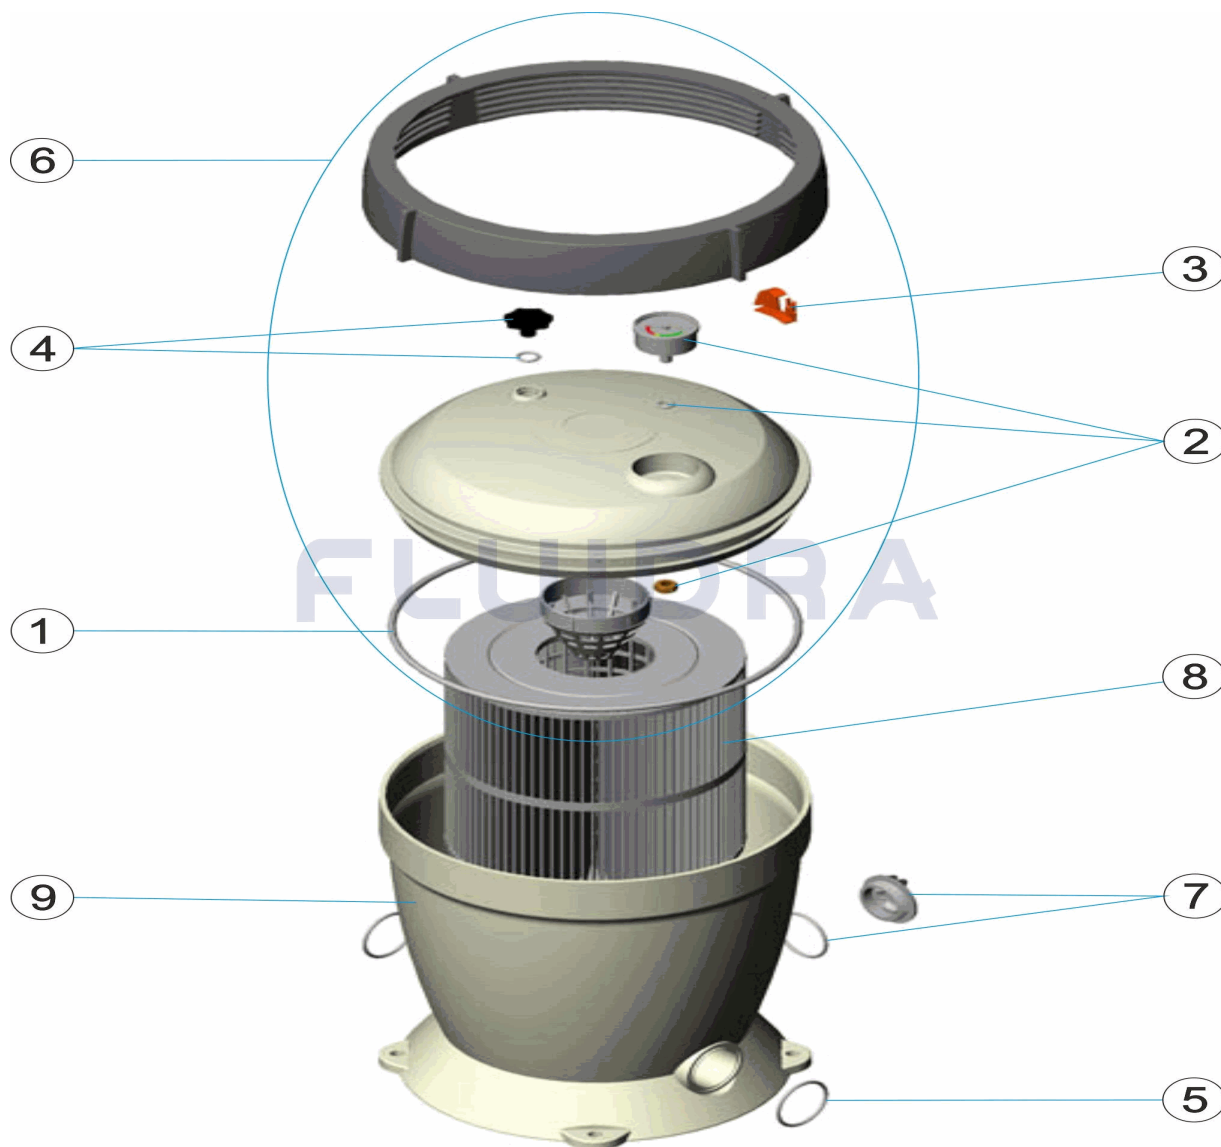

CODIGO 18218, 18219

DESCRIPCION: FILTRO TERRA 50 Y 75

ESPAÑOL

POS	CODIGO	DESCRIPCION	CANTIDAD	POS	CODIGO	DESCRIPCION	CANTIDAD
1	4404210302	JUNTA TORICA		6	* 4404130412	TAPA ALTA FILTRO CARTUCHO	
2	4404210303	MANOMETRO DIATOMEAS		7	4404210309	TAPON VACIADO Y JUNTA	
3	4404210403	PALANCA DE SEGURIDAD		8	* 4404130404	CARTUCHO FILTRO TERRA 50	
4	4404210304	TAPON PURGA Y JUNTA		8	* 4404130407	CARTUCHO FILTRO TERRA 75	
5	4404210408	JUNTA TORICA		9	18215R0001	CUERPO BAJO ABS	
6	* 4404130411	TAPA BAJA FILTRO CARTUCHO					

CODE **18218, 18219**

BESCHREIBUNG: **FILTER TERRA 50 UND 75**

HINWEISE

POS	CODE	HINWEISE
6	* 4404130411	FÜR: 18218
6	* 4404130412	FÜR: 18219
8	* 4404130404	FÜR: 18218
8	* 4404130407	FÜR: 18219

CODIGO 18218, 18219

DESCRIÇÃO: FILTRO TERRA 50 E 75

PORTUGUES

POS	CODIGO	DESCRIÇÃO	JANTIDADE	POS	CODIGO	DESCRIÇÃO	JANTIDADE
1	4404210302	JUNTA TÓRICA		6	* 4404130412	TAMPA ALTA FILTRO CARTUCHO	
2	4404210303	MANOMETRO " DIATOMEA "		7	4404210309	TAMPÃO ESVAZIAMENTO E JUNTA	
3	4404210403	PORCA PLÁSTICO		8	* 4404130404	CARTUCHO FILTRO TERRA 50	
4	4404210304	TAMPÃO PURGA E JUNTA		8	* 4404130407	CARTUCHO FILTRO TERRA 75	
5	4404210408	JUNTA TÓRICA		9	18215R0001	CORPO BAJO	
6	* 4404130411	TAMPA BAIXA FILTRO CARTUCHO					

CODIGO 18218, 18219

DESCRIÇÃO: FILTRO TERRA 50 E 75

OBSERVAÇÕES

POS	CODIGO	OBSERVAÇÕES
6	* 4404130411	PARA: 18218
6	* 4404130412	PARA: 18219
8	* 4404130404	PARA: 18218
8	* 4404130407	PARA: 18219