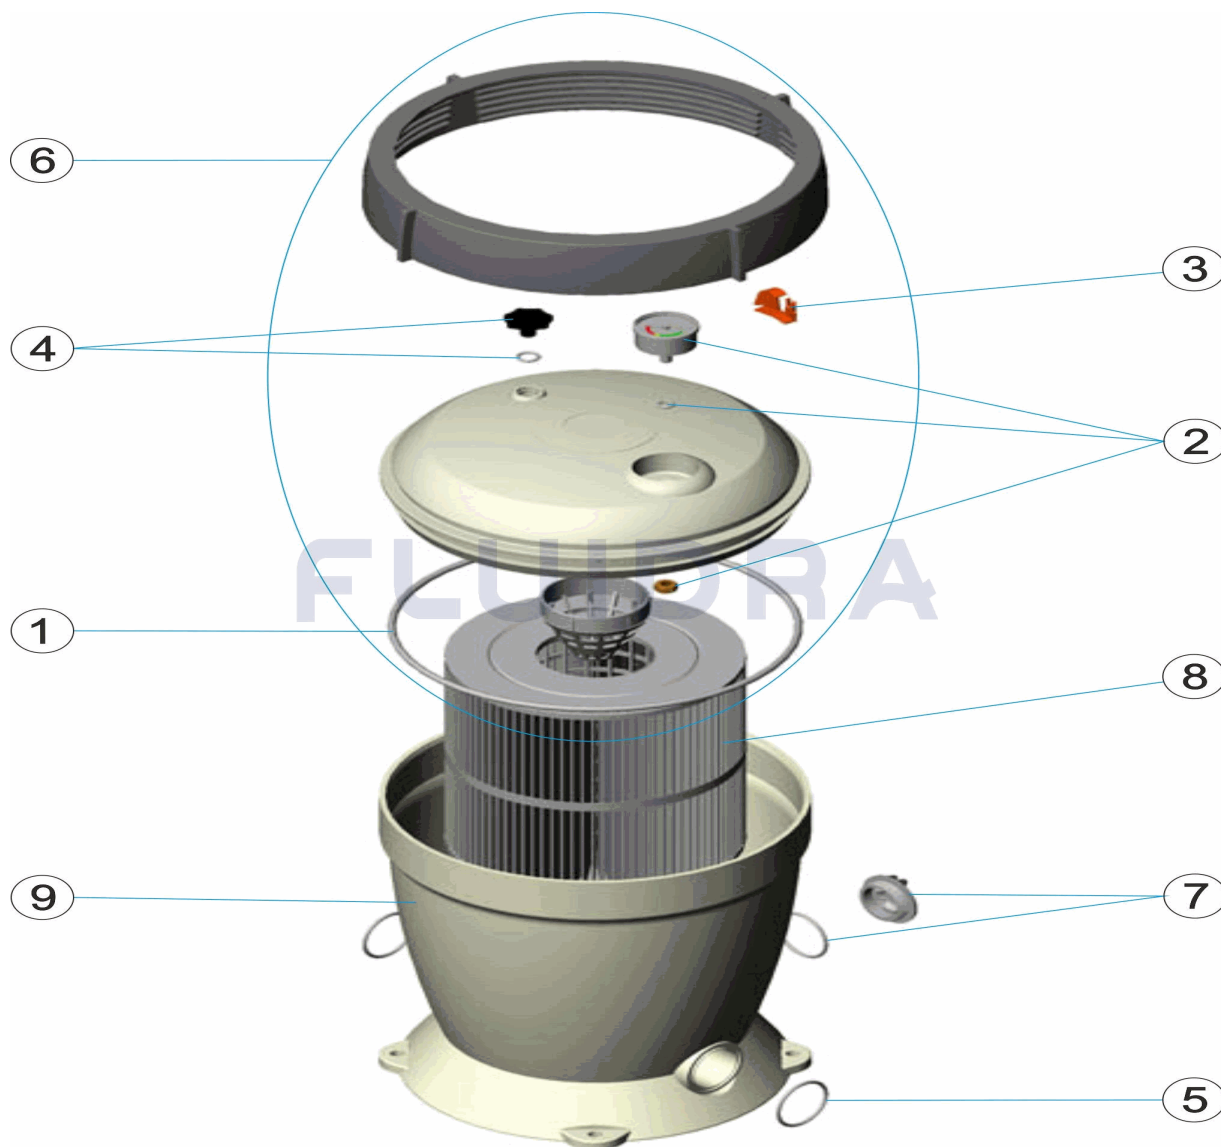

CODIGO 18218, 18219

DESCRIPCION: FILTRO TERRA 50 Y 75

ESPAÑOL

POS	CODIGO	DESCRIPCION	CANTIDAD	POS	CODIGO	DESCRIPCION	CANTIDAD
1	4404210302	JUNTA TORICA		6	* 4404130412	TAPA ALTA FILTRO CARTUCHO	
2	4404210303	MANOMETRO DIATOMEAS		7	4404210309	TAPON VACIADO Y JUNTA	
3	4404210403	PALANCA DE SEGURIDAD		8	* 4404130404	CARTUCHO FILTRO TERRA 50	
4	4404210304	TAPON PURGA Y JUNTA		8	* 4404130407	CARTUCHO FILTRO TERRA 75	
5	4404210408	JUNTA TORICA		9	18215R0001	CUERPO BAJO ABS	
6	* 4404130411	TAPA BAJA FILTRO CARTUCHO					

CODIGO **18218, 18219**DESCRIPCION: **FILTRO TERRA 50 Y 75****OBSERVACIONES**

POS	CODIGO	OBSERVACIONES
6	* 4404130411	PARA: 18218
6	* 4404130412	PARA: 18219
8	* 4404130404	PARA: 18218
8	* 4404130407	PARA: 18219

CODE 18218, 18219

DESCRIPTION: FILTRE TERRA 50 ET 75

FRANCAIS

POS	CODE	DESCRIPTION	QUANTITE	POS	CODE	DESCRIPTION	QUANTITE
1	4404210302	JOINT TORIQUE		6	* 4404130412	COUVERCLE SUPERIEUR DE FILTRE A CAF	
2	4404210303	MANOMETRE " DIATOMEA "		7	4404210309	BOUCHON DE VIDANGE ET JOINT	
3	4404210403	ECROU PLASTIQUE		8	* 4404130404	CARTOUCHE DE FILTRE TERRA 50	
4	4404210304	BOUCHON PURGE ET JOINT		8	* 4404130407	CARTOUCHE DE FILTRE TERRA 75	
5	4404210408	JOINT TORIQUE		9	18215R0001	PARTIE BASSE	
6	* 4404130411	COUVERCLE INFERIEUR DE FILTRE A CAR					

CODE 18218, 18219

DESCRIPTION: TERRA FILTER 50 AND 75

ENGLISH

POS	CODE	DESCRIPTION	QUANTITY	POS	CODE	DESCRIPTION	QUANTITY
1	4404210302	O' RING		6	* 4404130412	CARTRIDGE FILTER HIGH LID	
2	4404210303	PRESSURE GAUGE " DIATOMEA "		7	4404210309	WASTE PLUG AND GASKET	
3	4404210403	PLASTIC NUT		8	* 4404130404	TERRA SERIES CARTRIDGE FILTER TERRA	
4	4404210304	DRAIN PLUG AND GASKET		8	* 4404130407	TERRA SERIES CARTRIDGE FILTER TERRA	
5	4404210408	O' RING		9	18215R0001	LOW BODY	
6	* 4404130411	CARTRIDGE FILTER LOW LID					