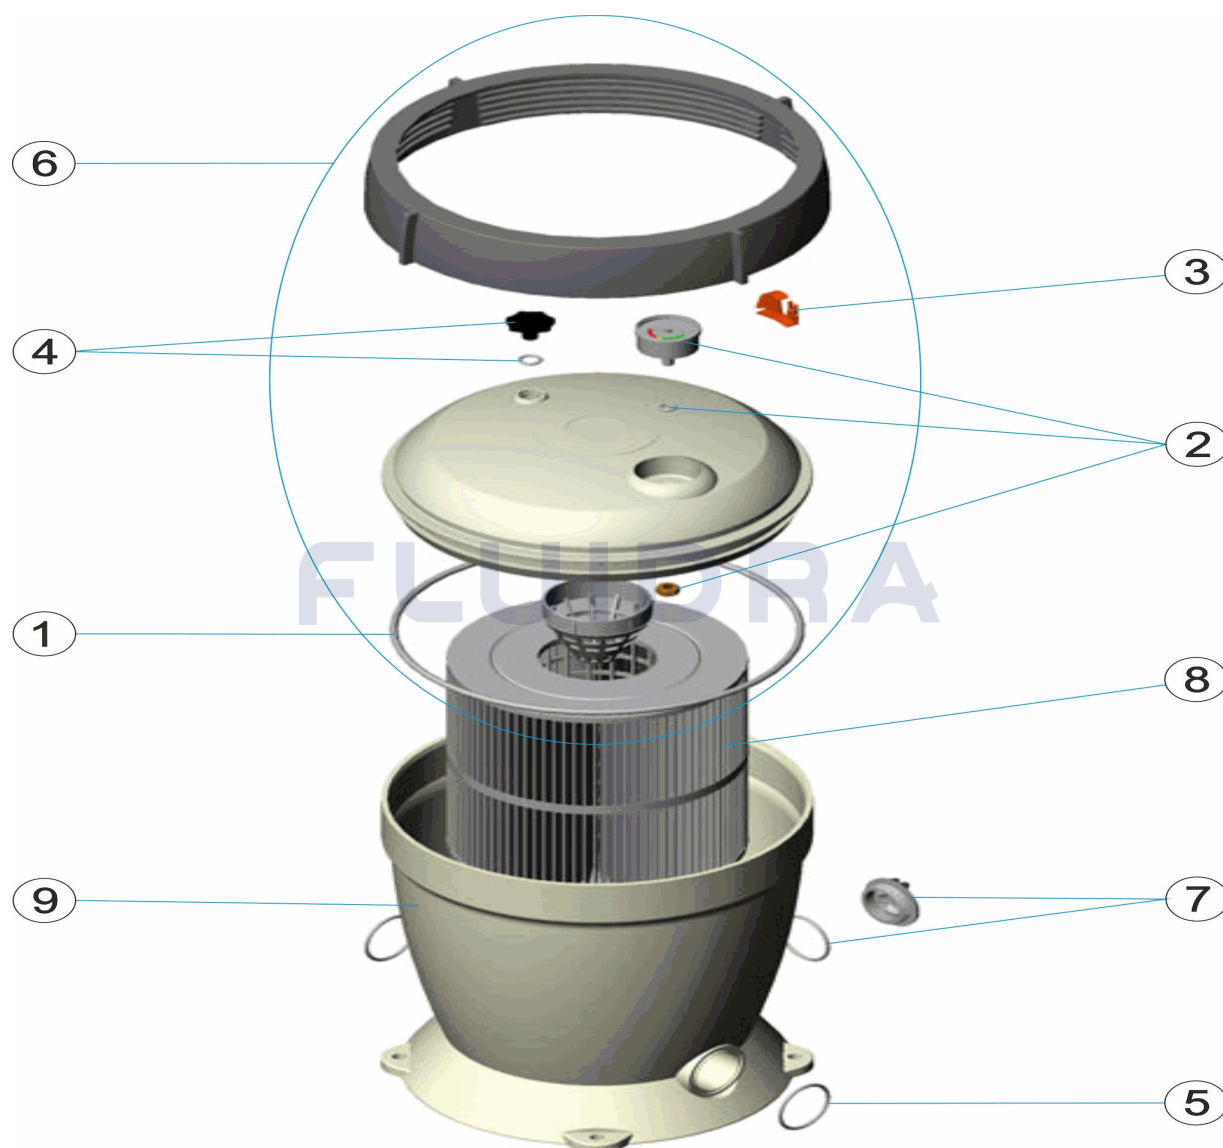

CODIGO 18218, 18219

DESCRIPCION: FILTRO TERRA 50 Y 75

ESPAÑOL

POS	CODIGO	DESCRIPCION	CANTIDAD	POS	CODIGO	DESCRIPCION	CANTIDAD
1	4404210302	JUNTA TORICA		6	* 4404130412	TAPA ALTA FILTRO CARTUCHO	
2	4404210303	MANOMETRO DIATOMEAS		7	4404210309	TAPON VACIADO Y JUNTA	
3	4404210403	PALANCA DE SEGURIDAD		8	* 4404130404	CARTUCHO FILTRO TERRA 50	
4	4404210304	TAPON PURGA Y JUNTA		8	* 4404130407	CARTUCHO FILTRO TERRA 75	
5	4404210408	JUNTA TORICA		9	18215R0001	CUERPO BAJO ABS	
6	* 4404130411	TAPA BAJA FILTRO CARTUCHO					

CODIGO **18218, 18219**DESCRIPCION: **FILTRO TERRA 50 Y 75****OBSERVACIONES**

POS	CODIGO	OBSERVACIONES
6	* 4404130411	PARA: 18218
6	* 4404130412	PARA: 18219
8	* 4404130404	PARA: 18218
8	* 4404130407	PARA: 18219

CODE 18218, 18219

DESCRIPTION: FILTRE TERRA 50 ET 75

FRANCAIS

POS	CODE	DESCRIPTION	QUANTITE	POS	CODE	DESCRIPTION	QUANTITE
1	4404210302	JOINT TORIQUE		6	* 4404130412	COUVERCLE SUPERIEUR DE FILTRE A CAF	
2	4404210303	MANOMETRE " DIATOMEA "		7	4404210309	BOUCHON DE VIDANGE ET JOINT	
3	4404210403	ECROU PLASTIQUE		8	* 4404130404	CARTOUCHE DE FILTRE TERRA 50	
4	4404210304	BOUCHON PURGE ET JOINT		8	* 4404130407	CARTOUCHE DE FILTRE TERRA 75	
5	4404210408	JOINT TORIQUE		9	18215R0001	PARTIE BASSE	
6	* 4404130411	COUVERCLE INFERIEUR DE FILTRE A CAR					

CODE 18218, 18219

DESCRIPTION: TERRA FILTER 50 AND 75

ENGLISH

POS	CODE	DESCRIPTION	QUANTITY	POS	CODE	DESCRIPTION	QUANTITY
1	4404210302	O' RING		6	* 4404130412	CARTRIDGE FILTER HIGH LID	
2	4404210303	PRESSURE GAUGE " DIATOMEA "		7	4404210309	WASTE PLUG AND GASKET	
3	4404210403	PLASTIC NUT		8	* 4404130404	TERRA SERIES CARTRIDGE FILTER TERRA	
4	4404210304	DRAIN PLUG AND GASKET		8	* 4404130407	TERRA SERIES CARTRIDGE FILTER TERRA	
5	4404210408	O' RING		9	18215R0001	LOW BODY	
6	* 4404130411	CARTRIDGE FILTER LOW LID					